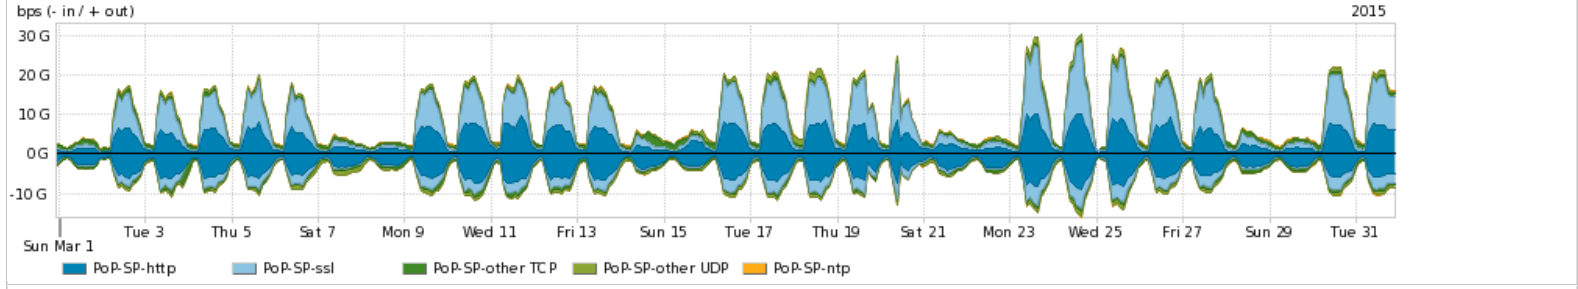

Distribuição do tráfego do PoP-SP por aplicação (análise em camada 3 e 4)

Average | Max | PCT95

PROFILE	APPLICATION	IN	OUT	TOTAL	
☒	PoP-SP	http	3.50 Gbps	3.43 Gbps	6.93 Gbps
☒	PoP-SP	ssl	1.22 Gbps	4.29 Gbps	5.52 Gbps
☒	PoP-SP	other TCP	573.52 Mbps	745.54 Mbps	1.32 Gbps
☒	PoP-SP	other UDP	512.37 Mbps	579.66 Mbps	1.09 Gbps
☒	PoP-SP	ntp	11.69 Mbps	117.56 Mbps	129.26 Mbps