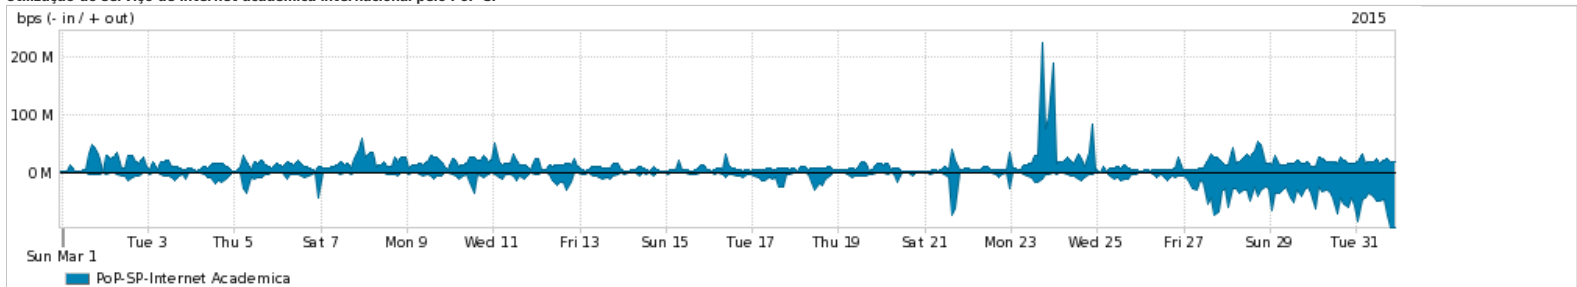

Utilização do serviço de Internet acadêmica internacional pelo PoP-SP

Average | Max | PCT95

PROFILE	PROFILE	IN	OUT	TOTAL	
☒	PoP-SP	Internet Acadêmica	11.88 Mbps	14.11 Mbps	25.99 Mbps