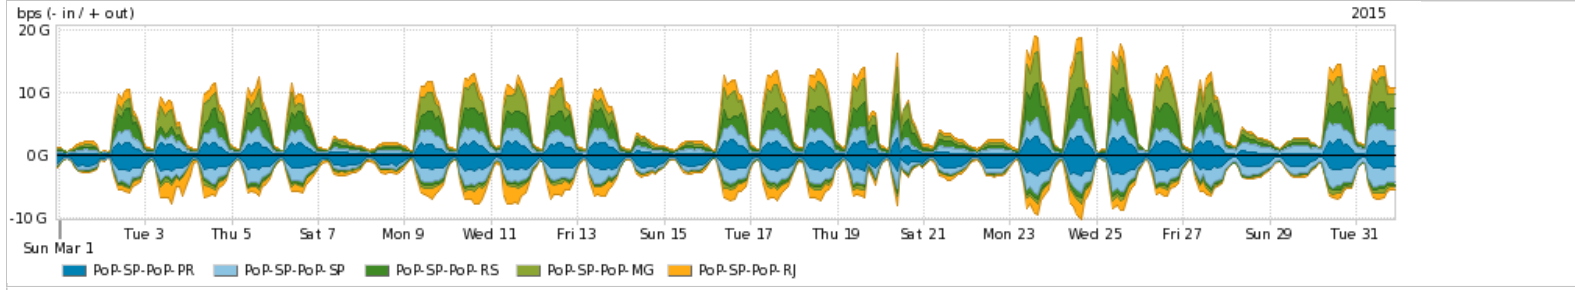

Interesse de tráfego do PoP-SP com os outros PoPs da RNP

Average | Max | PCT95

PROFILE	PROFILE	IN	OUT	TOTAL	
☒	PoP-SP	PoP-PR	1.52 Gbps	845.31 Mbps	2.37 Gbps
☒	PoP-SP	PoP-SP	1.12 Gbps	1.12 Gbps	2.25 Gbps
☒	PoP-SP	PoP-RS	275.79 Mbps	1.48 Gbps	1.76 Gbps
☒	PoP-SP	PoP-MG	226.26 Mbps	1.34 Gbps	1.57 Gbps
☒	PoP-SP	PoP-RJ	693.40 Mbps	791.54 Mbps	1.48 Gbps
☐	PoP-SP	PoP-SC	269.80 Mbps	780.01 Mbps	1.05 Gbps
☐	PoP-SP	PoP-DF	228.39 Mbps	146.08 Mbps	374.47 Mbps
☐	PoP-SP	PoP-MS	108.65 Mbps	177.56 Mbps	286.21 Mbps
☐	PoP-SP	PoP-BA	26.51 Mbps	236.62 Mbps	263.13 Mbps
☐	PoP-SP	PoP-CE	80.55 Mbps	164.24 Mbps	244.79 Mbps