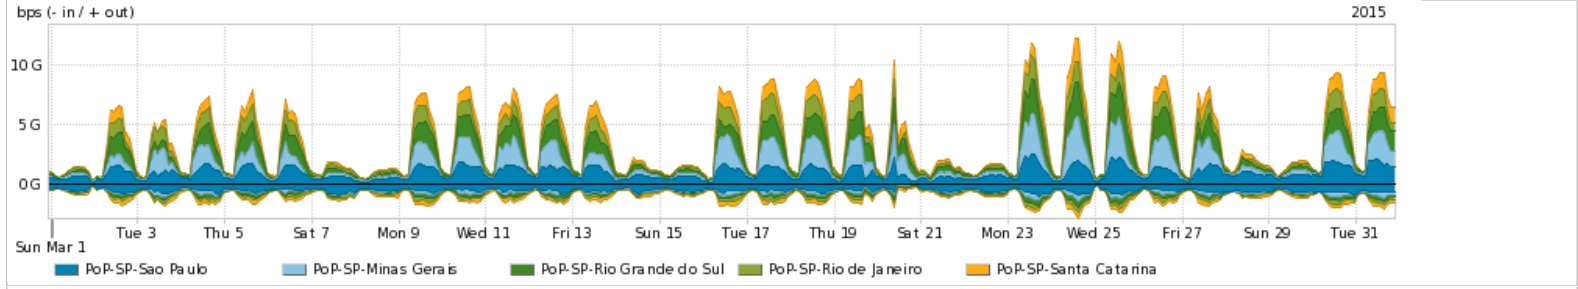

Distribuição do tráfego do PoP-SP por estado, província ou similar

Average | Max | PCT95

PROFILE	REGION	IN	OUT	TOTAL	
☒	PoP-SP	Sao Paulo	546.13 Mbps	883.56 Mbps	1.43 Gbps
☒	PoP-SP	Minas Gerais	125.57 Mbps	831.26 Mbps	956.83 Mbps
☒	PoP-SP	Rio Grande do Sul	142.17 Mbps	799.71 Mbps	941.88 Mbps
☒	PoP-SP	Rio de Janeiro	156.74 Mbps	556.74 Mbps	713.48 Mbps
☒	PoP-SP	Santa Catarina	173.88 Mbps	509.31 Mbps	683.19 Mbps
☐	PoP-SP	Parana	201.87 Mbps	442.99 Mbps	644.86 Mbps
☐	PoP-SP	California	244.49 Mbps	85.42 Mbps	329.92 Mbps
☐	PoP-SP	Distrito Federal	178.58 Mbps	113.21 Mbps	291.79 Mbps
☐	PoP-SP	Mato Grosso do Sul	104.33 Mbps	140.76 Mbps	245.09 Mbps
☐	PoP-SP	Massachusetts	201.36 Mbps	17.55 Mbps	218.91 Mbps
☐	PoP-SP	Ceara	64.89 Mbps	113.80 Mbps	178.69 Mbps
☐	PoP-SP	Pernambuco	41.29 Mbps	113.62 Mbps	154.91 Mbps
☐	PoP-SP	Rio Grande do Norte	16.55 Mbps	135.95 Mbps	152.50 Mbps
☐	PoP-SP	Colorado	101.57 Mbps	12.77 Mbps	114.34 Mbps
☐	PoP-SP	Bahia	10.33 Mbps	101.01 Mbps	111.34 Mbps