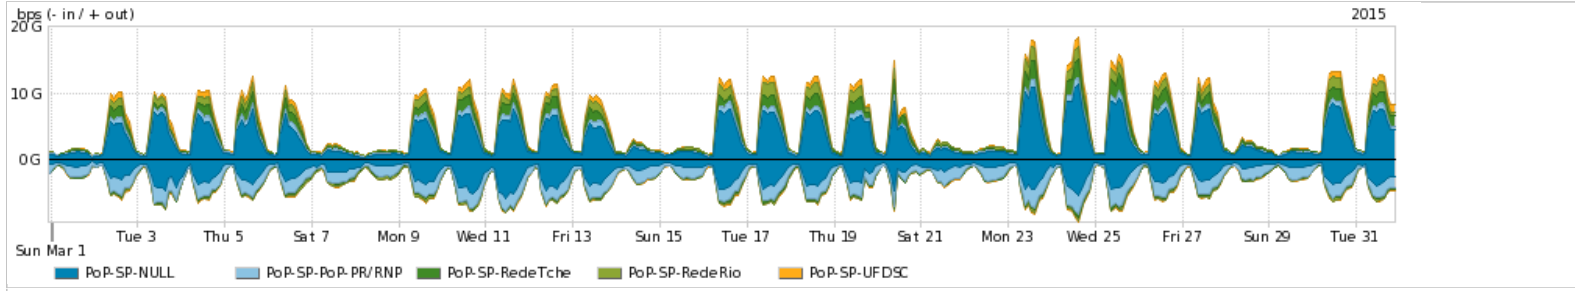

Redes (AS's de origem) mais acessadas pelo PoP-SP

Average | Max | PCT95

PROFILE	AS NAME	ASN	IN	OUT	TOTAL	
☒	PoP-SP	NULL	0	2.05 Gbps	2.97 Gbps	5.02 Gbps
☒	PoP-SP	PoP-PR/RNP	10881	1.40 Gbps	374.06 Mbps	1.77 Gbps
☒	PoP-SP	RedeTche	2716	142.10 Mbps	728.52 Mbps	870.62 Mbps
☒	PoP-SP	RedeRio	2715	160.81 Mbps	568.27 Mbps	729.09 Mbps
☒	PoP-SP	UFDSC	10715	73.27 Mbps	401.90 Mbps	475.17 Mbps
☐	PoP-SP	263300	263300	132.55 Mbps	230.18 Mbps	362.73 Mbps
☐	PoP-SP	UFDRGDS	19200	72.85 Mbps	269.41 Mbps	342.27 Mbps
☐	PoP-SP	USPnet	28571	105.81 Mbps	190.96 Mbps	296.77 Mbps
☐	PoP-SP	NET	28573	18.22 Mbps	239.84 Mbps	258.06 Mbps
☐	PoP-SP	PoP-BA/RNP	53164	25.49 Mbps	232.51 Mbps	258.00 Mbps