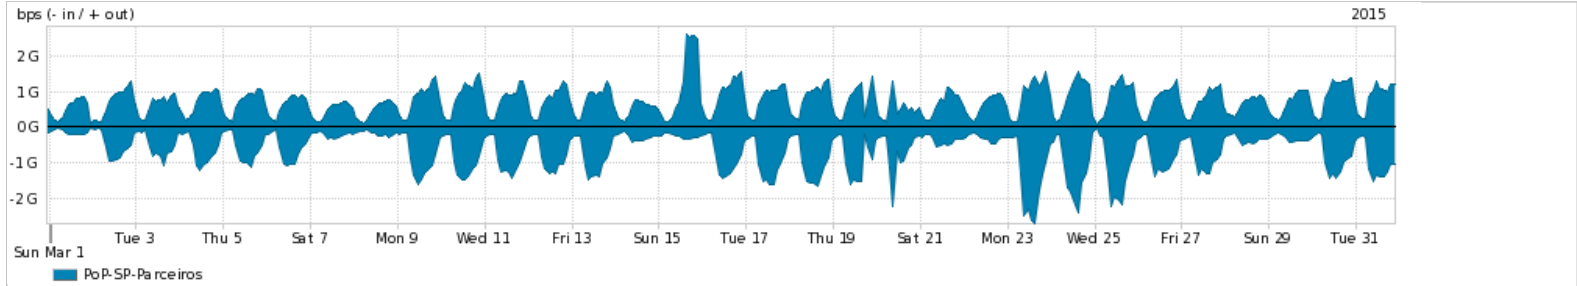

Utilização das trocas de tráfego comerciais no Brasil pelo PoP-SP

Average | Max | PCT95

PROFILE	PROFILE	IN	OUT	TOTAL	
☒	PoP-SP	Parceiros	679.40 Mbps	720.60 Mbps	1.40 Gbps