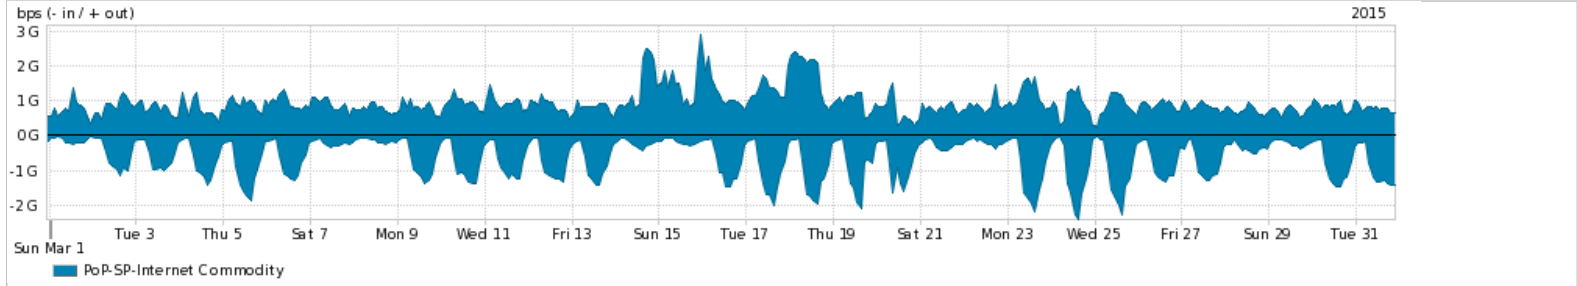

Os gráficos apresentados neste relatório de tráfego estão em formato stack, o que significa que seu valor é uma composição da soma dos componentes listados nas legendas localizadas logo abaixo dos gráficos. Os gráficos estão em "bps x tempo" e possuem dois eixos verticais, Out (positivo) e In (negativo).
 A primeira coluna da tabela define o ponto de referência para entendimento dos valores de In e Out.
 A contabilização do tráfego é sob o ponto de vista do AS da RNP, AS1916.

- Legenda:
- PoP - Ponto de presença da RNP
 - Parceiros - Provedores comerciais que a RNP mantém acordos de troca de tráfego
 - Internet Acadêmica - Acesso às redes acadêmicas internacionais, serviço atualmente provido pela RedClara
 - Internet commodity - Acesso pago à Internet global que é oferecido gratuitamente pela RNP aos seus clientes
 - ASN - Número do sistema autônomo
 - Profile - Objeto gerenciável definido arbitrariamente no Peakflow através de diversos parâmetros (ex: bloco cidr, peer-as, as-path, bgp community, interface, etc)

Utilização do serviço de Internet Commodity pelo PoP-SP

Average | Max | PCT95

PROFILE	PROFILE	IN	OUT	TOTAL	
<input checked="" type="checkbox"/>	PoP-SP	Internet Commodity	641.45 Mbps	936.77 Mbps	1.58 Gbps