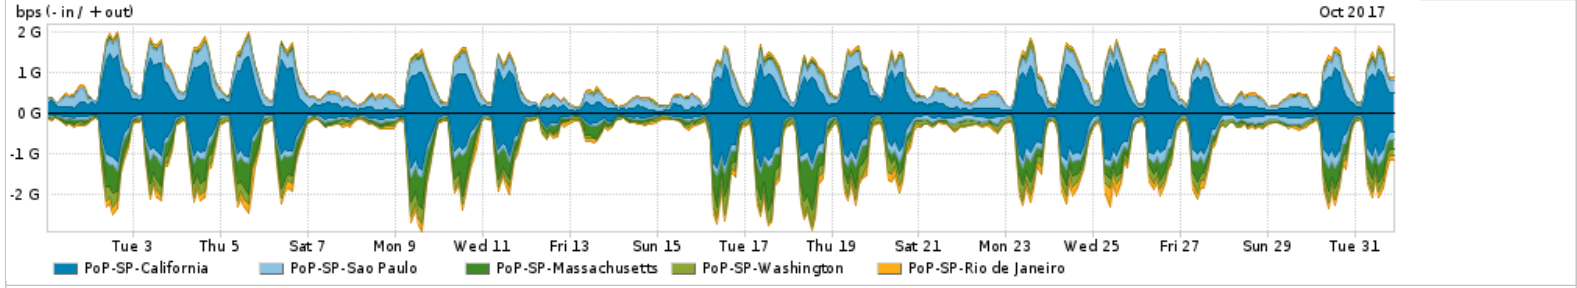

Interesse de tráfego do PoP-SP com os outros PoPs da RNP

Average | Max | PCT95

PROFILE	PROFILE	IN	OUT	TOTAL
<input checked="" type="checkbox"/>	PoP-SP	PoP-RS	146.04 Mbps	4.13 Mbps
<input checked="" type="checkbox"/>	PoP-SP	PoP-RJ	36.10 Mbps	1.25 Mbps
<input checked="" type="checkbox"/>	PoP-SP	PoP-PR	30.67 Mbps	216.13 Kbps
<input checked="" type="checkbox"/>	PoP-SP	PoP-MG	5.60 Mbps	8.85 Mbps
<input checked="" type="checkbox"/>	PoP-SP	PoP-DF	825.78 Kbps	6.50 Mbps
<input type="checkbox"/>	PoP-SP	PoP-SP	2.71 Mbps	2.71 Mbps
<input type="checkbox"/>	PoP-SP	PoP-BA	1.20 Kbps	3.66 Mbps
<input type="checkbox"/>	PoP-SP	PoP-PA	58.70 Kbps	3.47 Mbps
<input type="checkbox"/>	PoP-SP	PoP-GO	45.37 Kbps	2.36 Mbps

PROFILE	PROFILE	IN	OUT	TOTAL
<input type="checkbox"/>	PoP-SP	PoP-AM	35.68 Kbps	1.65 Mbps
				1.68 Mbps

Distribuição do tráfego do PoP-SP por estado, província ou similar

Average | Max | PCT95

PROFILE	REGION	IN	OUT	TOTAL
<input checked="" type="checkbox"/>	PoP-SP	California	388.94 Mbps	438.86 Mbps
<input checked="" type="checkbox"/>	PoP-SP	Sao Paulo	105.91 Mbps	237.35 Mbps
<input checked="" type="checkbox"/>	PoP-SP	Massachusetts	187.42 Mbps	6.35 Mbps
<input checked="" type="checkbox"/>	PoP-SP	Washington	130.34 Mbps	24.06 Mbps
<input checked="" type="checkbox"/>	PoP-SP	Rio de Janeiro	85.57 Mbps	46.14 Mbps
<input type="checkbox"/>	PoP-SP	Minas Gerais	18.01 Mbps	84.82 Mbps
<input type="checkbox"/>	PoP-SP	Virginia	34.33 Mbps	28.23 Mbps
<input type="checkbox"/>	PoP-SP	Delaware	55.83 Mbps	862.22 Kbps
<input type="checkbox"/>	PoP-SP	Parana	33.40 Mbps	15.55 Mbps
<input type="checkbox"/>	PoP-SP	Rio Grande do Sul	6.10 Mbps	34.27 Mbps
<input type="checkbox"/>	PoP-SP	Colorado	34.75 Mbps	685.02 Kbps
<input type="checkbox"/>	PoP-SP	Arizona	29.67 Mbps	758.33 Kbps
<input type="checkbox"/>	PoP-SP	Distrito Federal	8.18 Mbps	19.25 Mbps
<input type="checkbox"/>	PoP-SP	Noord-Holland	22.46 Mbps	1.16 Mbps
<input type="checkbox"/>	PoP-SP	Alabama	22.71 Mbps	616.97 Kbps