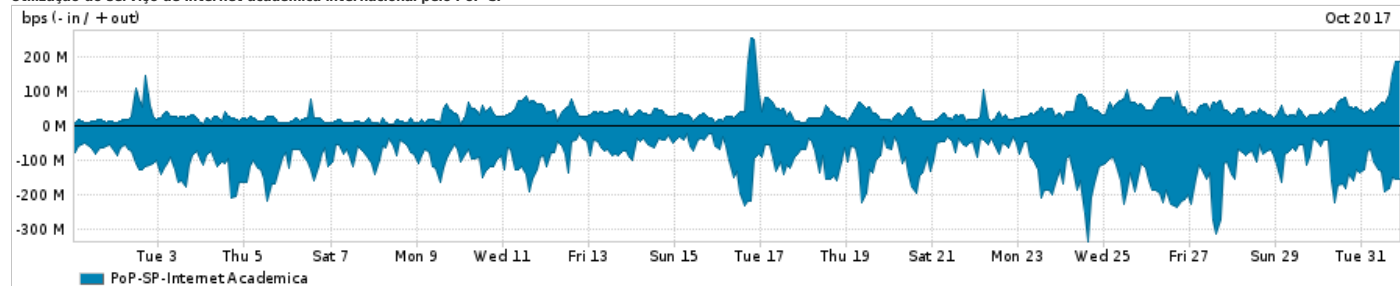

Os gráficos apresentados neste relatório de tráfego estão em formato stack, o que significa que seu valor é uma composição da soma dos componentes listados nas legendas localizadas logo abaixo dos gráficos. Os gráficos estão em "bps x tempo" e possuem dois eixos verticais, Out (positivo) e In (negativo).

Average | Max | PCT95

PROFILE	PROFILE	IN	OUT	TOTAL	
X	PoP-SP	Internet Commodity	198.21 Mbps	80.40 Mbps	278.61 Mbps

Utilização das trocas de tráfego comerciais no Brasil pelo PoP-SP

Average | Max | PCT95

PROFILE	PROFILE	IN	OUT	TOTAL	
X	PoP-SP	Parceiros	1.53 Gbps	1.20 Gbps	2.74 Gbps

Utilização do serviço de Internet acadêmica internacional pelo PoP-SP

Average | Max | PCT95

PROFILE	PROFILE	IN	OUT	TOTAL	
X	PoP-SP	Internet Academica	105.18 Mbps	37.16 Mbps	142.33 Mbps

Redes (AS's de origem) mais acessadas pelo PoP-SP