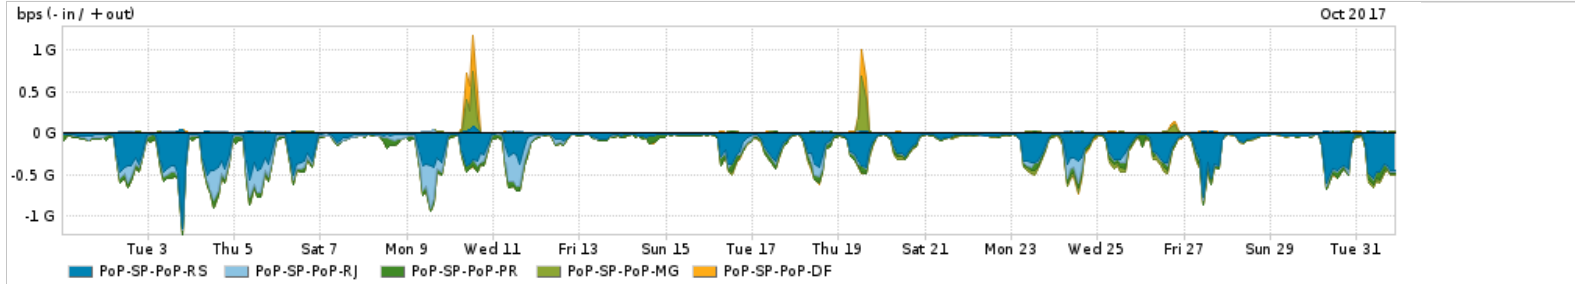

Interesse de tráfego do PoP-SP com os outros PoPs da RNP

Average | Max | PCT95

PROFILE	PROFILE	IN	OUT	TOTAL
☒	PoP-SP	PoP-RS	146.04 Mbps	4.13 Mbps
☒	PoP-SP	PoP-RJ	36.10 Mbps	1.25 Mbps
☒	PoP-SP	PoP-PR	30.67 Mbps	216.13 Kbps
☒	PoP-SP	PoP-MG	5.60 Mbps	8.85 Mbps
☒	PoP-SP	PoP-DF	825.78 Kbps	6.50 Mbps
☐	PoP-SP	PoP-SP	2.71 Mbps	2.71 Mbps
☐	PoP-SP	PoP-BA	1.20 Kbps	3.66 Mbps
☐	PoP-SP	PoP-PA	58.70 Kbps	3.47 Mbps
☐	PoP-SP	PoP-GO	45.37 Kbps	2.36 Mbps