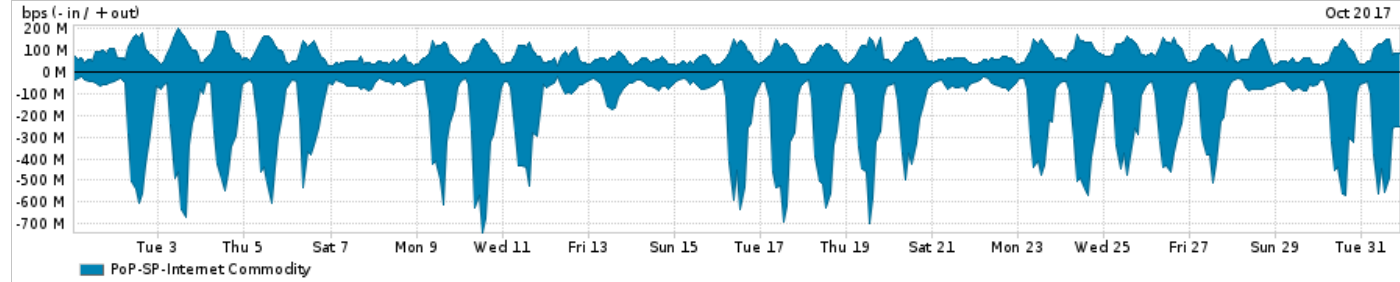

Os gráficos apresentados neste relatório de tráfego estão em formato stack, o que significa que seu valor é uma composição da soma dos componentes listados nas legendas localizadas logo abaixo dos gráficos. Os gráficos estão em "bps x tempo" e possuem dois eixos verticais, Out (positivo) e In (negativo).

A primeira coluna da tabela define o ponto de referência para entendimento dos valores de In e Out.

A contabilização do tráfego é sob o ponto de vista do AS da RNP, AS1916.

Legenda:

PoP - Ponto de presença da RNP

Parceiros - Provedores comerciais que a RNP mantém acordos de troca de tráfego

Internet Acadêmica - Acesso às redes acadêmicas internacionais, serviço atualmente provido pela RedClara

Internet commodity - Acesso pago à Internet global que é oferecido pela RNP aos seus clientes

ASN - Número do sistema autônomo

Profile - Objeto gerenciável definido arbitrariamente no Peakflow através de diversos parâmetros (ex: bloco cidr, peer-as, as-path, bgp community, interface, etc)

Utilização do serviço de Internet Commodity pelo PoP-SP