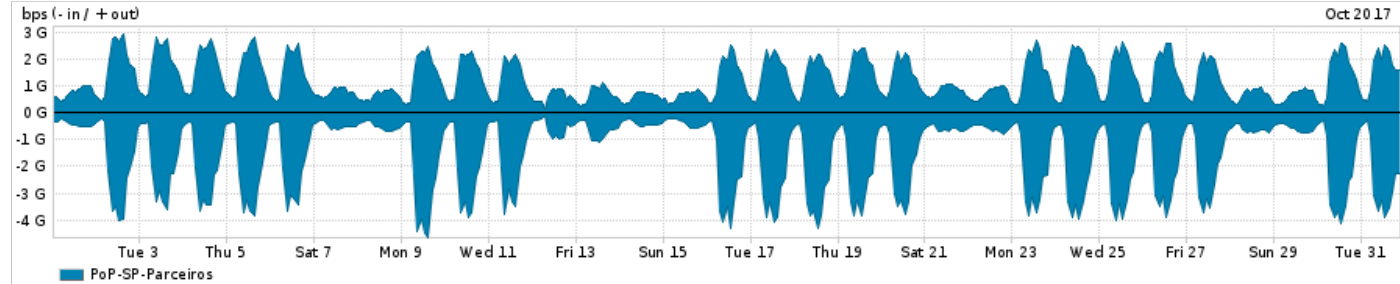

Os gráficos apresentados neste relatório de tráfego estão em formato stack, o que significa que seu valor é uma composição da soma dos componentes listados nas legendas localizadas logo abaixo dos gráficos. Os gráficos estão em "bps x tempo" e possuem dois eixos verticais, Out (positivo) e In (negativo).

A primeira coluna da tabela define o ponto de referência para entendimento dos valores de In e Out.

A contabilização do tráfego é sob o ponto de vista do AS da RNP, AS1916.

Legenda:

PoP - Ponto de presença da RNP

ASN - Número do sistema autônomo

Profile - Objeto gerenciável definido arbitrariamente no Peakflow através de diversos parâmetros (ex: bloco cidr, peer-as, as-path, bgp community, interface, etc)

Utilização do serviço de Internet Commodity pelo PoP-SP

Average | Max | PCT95

PROFILE	PROFILE	IN	OUT	TOTAL	
X	PoP-SP	Internet Commodity	198.21 Mbps	80.40 Mbps	278.61 Mbps

Utilização das trocas de tráfego comerciais no Brasil pelo PoP-SP

Average | Max | PCT95

PROFILE	PROFILE	IN	OUT	TOTAL	
X	PoP-SP	Parceiros	1.53 Gbps	1.20 Gbps	2.74 Gbps