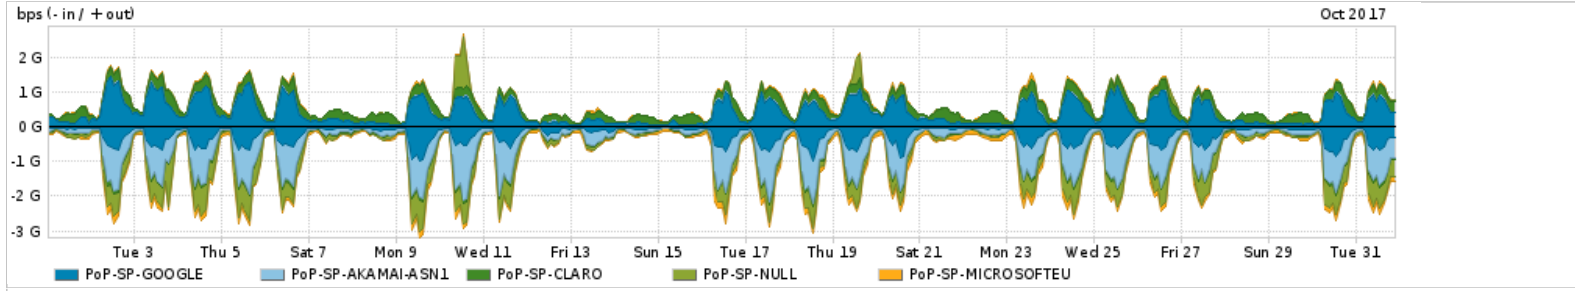

Os gráficos apresentados neste relatório de tráfego estão em formato stack, o que significa que seu valor é uma composição da soma dos componentes listados nas legendas localizadas logo abaixo dos gráficos. Os gráficos estão em "bps x tempo" e possuem dois eixos verticais, Out (positivo) e In (negativo).

ASN - Número do sistema autônomo

Profile - Objeto gerenciável definido arbitrariamente no Peakflow através de diversos parâmetros (ex: bloco cidr, peer-as, as-path, bgp community, interface, etc)

Utilização do serviço de Internet Commodity pelo PoP-SP

Average | Max | PCT95

PROFILE	PROFILE	IN	OUT	TOTAL	
X	PoP-SP	Internet Commodity	198.21 Mbps	80.40 Mbps	278.61 Mbps

Utilização das trocas de tráfego comerciais no Brasil pelo PoP-SP

Average | Max | PCT95

PROFILE	PROFILE	IN	OUT	TOTAL	
X	PoP-SP	Parceiros	1.53 Gbps	1.20 Gbps	2.74 Gbps

Utilização do serviço de Internet acadêmica internacional pelo PoP-SP

Average | Max | PCT95

PROFILE	PROFILE	IN	OUT	TOTAL	
X	PoP-SP	Internet Academica	105.18 Mbps	37.16 Mbps	142.33 Mbps

Redes (AS's de origem) mais acessadas pelo PoP-SP