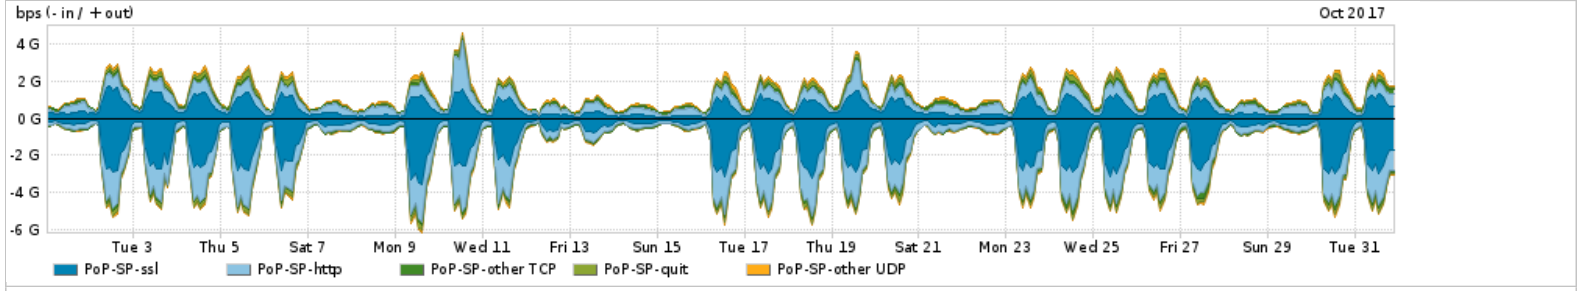

Distribuição do tráfego do PoP-SP por aplicação (análise em camada 3 e 4)

Average | Max | PCT95

PROFILE	APPLICATION	IN	OUT	TOTAL
☒	PoP-SP	ssl	1.07 Gbps	527.06 Mbps
☒	PoP-SP	http	720.93 Mbps	418.55 Mbps