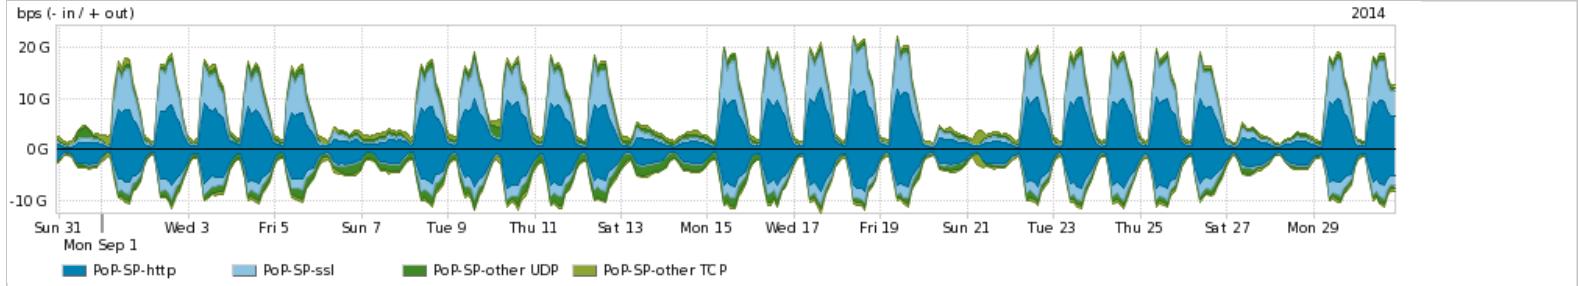

Distribuição do tráfego do PoP-SP por aplicação (análise em camada 3 e 4)

Average | Max | PCT95

PROFILE	APPLICATION	IN	OUT	TOTAL	
☒	PoP-SP	http	3.42 Gbps	3.99 Gbps	7.41 Gbps
☒	PoP-SP	ssl	911.73 Mbps	3.03 Gbps	3.94 Gbps
☒	PoP-SP	other UDP	883.88 Mbps	643.59 Mbps	1.53 Gbps
☒	PoP-SP	other TCP	431.22 Mbps	654.94 Mbps	1.09 Gbps
☐	PoP-SP	rsync	82.99 Mbps	25.44 Mbps	108.43 Mbps