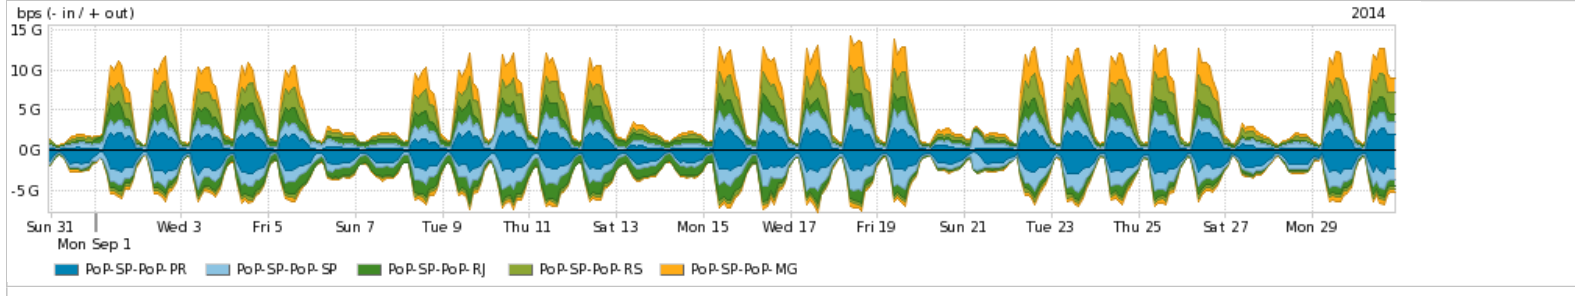

Interesse de tráfego do PoP-SP com os outros PoPs da RNP

Average | Max | PCT95

PROFILE	PROFILE	IN	OUT	TOTAL
☒	PoP-SP	PoP-PR	1.55 Gbps	944.10 Mbps
☒	PoP-SP	PoP-SP	975.16 Mbps	975.16 Mbps
☒	PoP-SP	PoP-RJ	775.52 Mbps	875.61 Mbps
☒	PoP-SP	PoP-RS	205.70 Mbps	1.22 Gbps
☒	PoP-SP	PoP-MG	229.25 Mbps	1.17 Gbps
☐	PoP-SP	PoP-SC	294.24 Mbps	551.86 Mbps
☐	PoP-SP	PoP-DF	202.37 Mbps	179.18 Mbps
☐	PoP-SP	PoP-BA	60.50 Mbps	218.12 Mbps
☐	PoP-SP	PoP-CE	107.06 Mbps	144.87 Mbps
☐	PoP-SP	PoP-MS	103.23 Mbps	141.89 Mbps