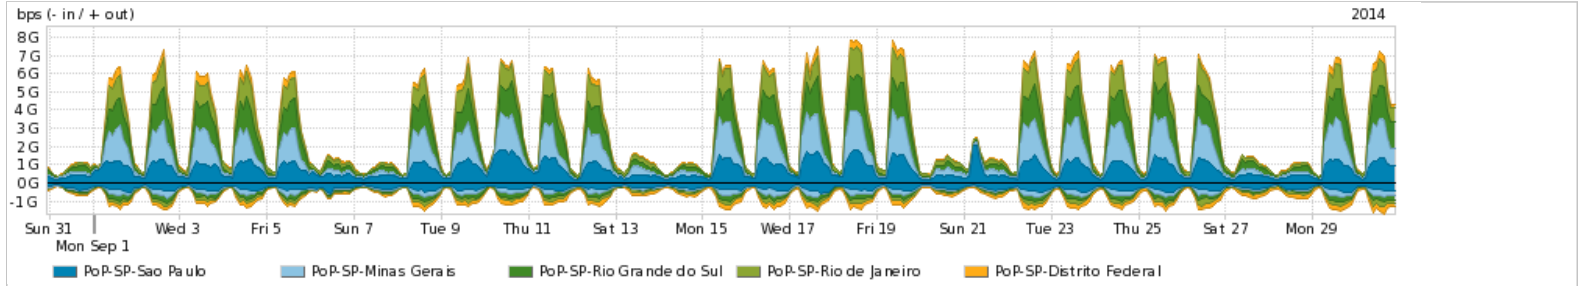

Distribuição do tráfego do PoP-SP por estado, província ou similar

Average | Max | PCT95

PROFILE	REGION	IN	OUT	TOTAL	
☒	PoP-SP	Sao Paulo	294.36 Mbps	720.50 Mbps	1.01 Gbps
☒	PoP-SP	Minas Gerais	134.38 Mbps	752.42 Mbps	886.80 Mbps
☒	PoP-SP	Rio Grande do Sul	115.54 Mbps	716.57 Mbps	832.11 Mbps
☐	PoP-SP	Parana	177.12 Mbps	539.66 Mbps	716.78 Mbps
☒	PoP-SP	Rio de Janeiro	111.75 Mbps	536.77 Mbps	648.52 Mbps
☐	PoP-SP	Santa Catarina	228.13 Mbps	401.49 Mbps	629.62 Mbps
☐	PoP-SP	California	237.64 Mbps	73.86 Mbps	311.50 Mbps
☒	PoP-SP	Distrito Federal	153.48 Mbps	143.12 Mbps	296.60 Mbps
☐	PoP-SP	Massachusetts	202.59 Mbps	17.56 Mbps	220.15 Mbps
☐	PoP-SP	Mato Grosso do Sul	99.30 Mbps	119.88 Mbps	219.18 Mbps
☐	PoP-SP	Ceara	97.17 Mbps	98.13 Mbps	195.30 Mbps
☐	PoP-SP	Pernambuco	44.68 Mbps	139.23 Mbps	183.92 Mbps
☐	PoP-SP	Colorado	105.86 Mbps	24.93 Mbps	130.79 Mbps
☐	PoP-SP	Bahia	22.63 Mbps	98.24 Mbps	120.87 Mbps
☐	PoP-SP	Rio Grande do Norte	11.73 Mbps	107.80 Mbps	119.53 Mbps