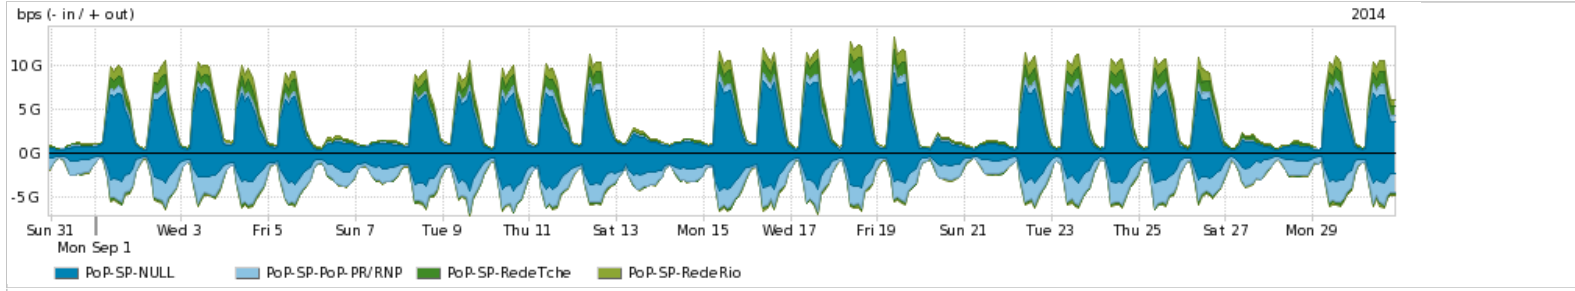

Os gráficos apresentados neste relatório de tráfego estão em formato stack, o que significa que seu valor é uma composição da soma dos componentes listados nas legendas localizadas logo abaixo dos gráficos. Os gráficos estão em "bps x tempo" e possuem dois eixos verticais, Out (positivo) e In (negativo).

Average | Max | PCT95

PROFILE	PROFILE	IN	OUT	TOTAL	
<input checked="" type="checkbox"/>	PoP-SP	Internet Commodity	685.00 Mbps	902.43 Mbps	1.59 Gbps

Utilização das trocas de tráfego comerciais no Brasil pelo PoP-SP

Average | Max | PCT95

PROFILE	PROFILE	IN	OUT	TOTAL	
<input checked="" type="checkbox"/>	PoP-SP	Parceiros	706.85 Mbps	689.89 Mbps	1.40 Gbps

Utilização do serviço de Internet acadêmica internacional pelo PoP-SP

Average | Max | PCT95

PROFILE	PROFILE	IN	OUT	TOTAL	
<input checked="" type="checkbox"/>	PoP-SP	Internet Acadêmica	126.24 Mbps	28.19 Mbps	154.43 Mbps

Redes (AS's de origem) mais acessadas pelo PoP-SP

Average | Max | PCT95