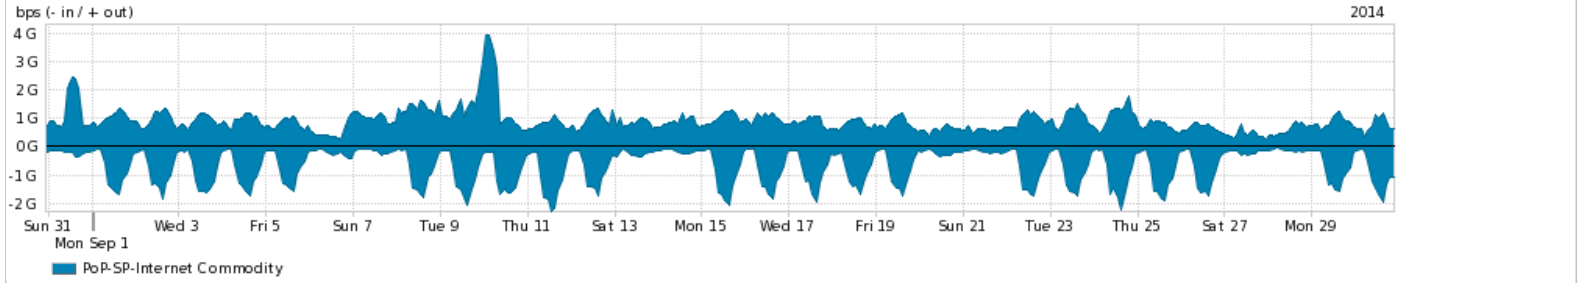

Os gráficos apresentados neste relatório de tráfego estão em formato stack, o que significa que seu valor é uma composição da soma dos componentes listados nas legendas localizadas logo abaixo dos gráficos. Os gráficos estão em "bps x tempo" e possuem dois eixos verticais, Out (positivo) e In (negativo).

A primeira coluna da tabela define o ponto de referência para entendimento dos valores de In e Out.

A contabilização do tráfego é sob o ponto de vista do AS da RNP, AS1916.

Legenda:

PoP - Ponto de presença da RNP

ASN - Número do sistema autônomo

Profile - Objeto gerenciável definido arbitrariamente no Peakflow através de diversos parâmetros (ex: bloco cidr, peer-as, as-path, bgp community, interface, etc)

Utilização do serviço de Internet Commodity pelo PoP-SP