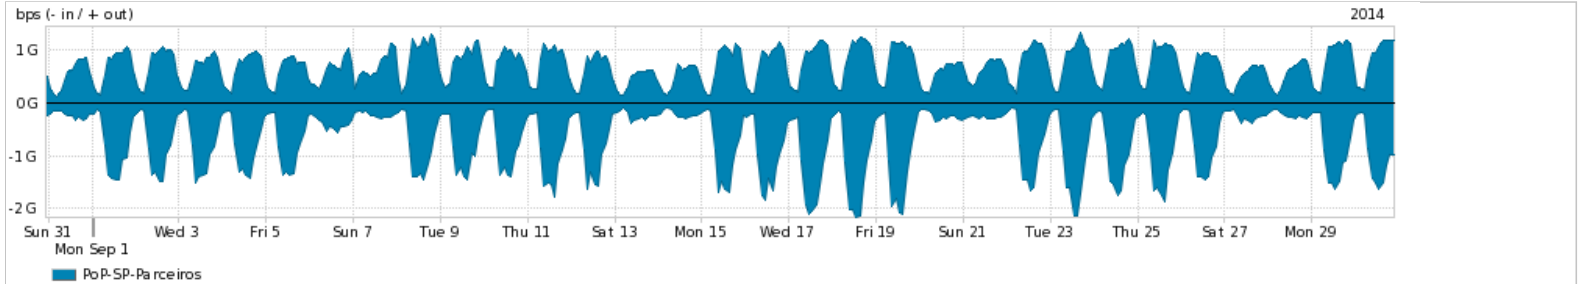

Os gráficos apresentados neste relatório de tráfego estão em formato stack, o que significa que seu valor é uma composição da soma dos componentes listados nas legendas localizadas logo abaixo dos gráficos. Os gráficos estão em "bps x tempo" e possuem dois eixos verticais, Out (positivo) e In (negativo).

ASN - Número do sistema autônomo

Profile - Objeto gerenciável definido arbitrariamente no Peakflow através de diversos parâmetros (ex: bloco cidr, peer-as, as-path, bgp community, interface, etc)

Utilização do serviço de Internet Commodity pelo PoP-SP

Average | Max | PCT95

PROFILE	PROFILE	IN	OUT	TOTAL	
<input checked="" type="checkbox"/>	PoP-SP	Internet Commodity	685.00 Mbps	902.43 Mbps	1.59 Gbps

Utilização das trocas de tráfego comerciais no Brasil pelo PoP-SP