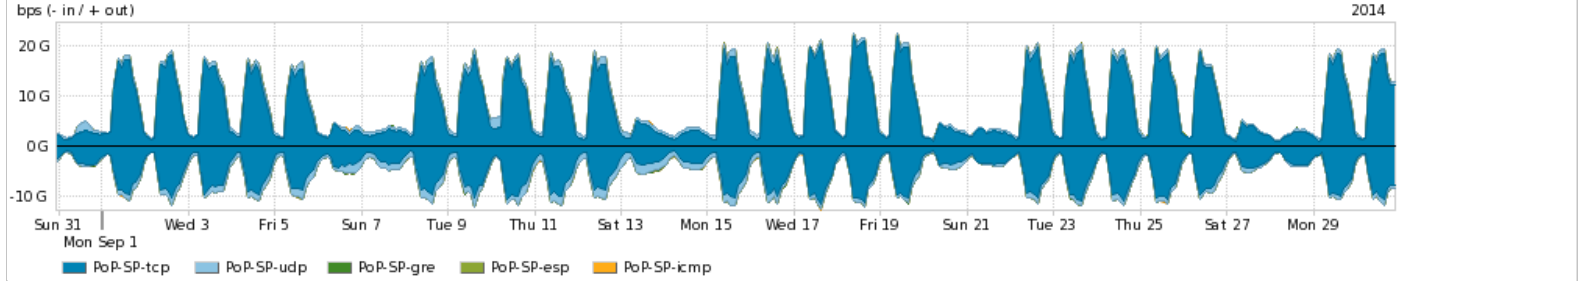

PROFILE	APPLICATION	IN	OUT	TOTAL	
☐	PoP-SP	macromedia-fcs	36.39 Mbps	64.76 Mbps	101.15 Mbps
☐	PoP-SP	ssh	28.49 Mbps	39.81 Mbps	68.30 Mbps
☐	PoP-SP	ntp	5.37 Mbps	51.07 Mbps	56.44 Mbps
☐	PoP-SP	rdp	6.95 Mbps	43.47 Mbps	50.42 Mbps
☐	PoP-SP	smtp	24.59 Mbps	19.08 Mbps	43.67 Mbps

Distribuição do tráfego do PoP-SP por protocolo

Average | Max | PCT95

PROFILE	PROTOCOL	IN	OUT	TOTAL	
☒	PoP-SP	tcp	4.97 Gbps	7.89 Gbps	12.86 Gbps
☒	PoP-SP	udp	905.08 Mbps	718.86 Mbps	1.62 Gbps
☒	PoP-SP	gre	8.22 Mbps	6.27 Mbps	14.49 Mbps
☒	PoP-SP	esp	8.68 Mbps	3.86 Mbps	12.54 Mbps
☒	PoP-SP	icmp	5.94 Mbps	5.16 Mbps	11.10 Mbps
☐	PoP-SP	ipv6	444.40 Kbps	392.07 Kbps	836.46 Kbps
☐	PoP-SP	ah	215.68 Kbps	215.65 Kbps	431.33 Kbps
☐	PoP-SP	pim	20.78 Kbps	875.00 bps	21.65 Kbps
☐	PoP-SP	ipv6-icmp	623.00 bps	4.35 Kbps	4.97 Kbps
☐	PoP-SP	ipv6-frag	485.00 bps	27.00 bps	512.00 bps

For assistance with this product, please contact support@arbornetworks.com.