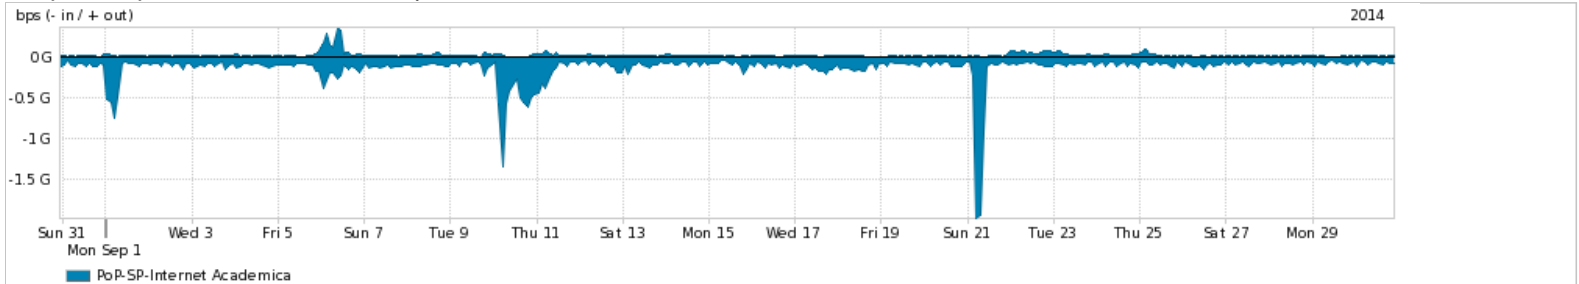

Os gráficos apresentados neste relatório de tráfego estão em formato stack, o que significa que seu valor é uma composição da soma dos componentes listados nas legendas localizadas logo abaixo dos gráficos. Os gráficos estão em "bps x tempo" e possuem dois eixos verticais, Out (positivo) e In (negativo).

Average | Max | PCT95

PROFILE	PROFILE	IN	OUT	TOTAL	
<input checked="" type="checkbox"/>	PoP-SP	Internet Commodity	685.00 Mbps	902.43 Mbps	1.59 Gbps

Utilização das trocas de tráfego comerciais no Brasil pelo PoP-SP

Average | Max | PCT95

PROFILE	PROFILE	IN	OUT	TOTAL	
<input checked="" type="checkbox"/>	PoP-SP	Parceiros	706.85 Mbps	689.89 Mbps	1.40 Gbps

Utilização do serviço de Internet acadêmica internacional pelo PoP-SP