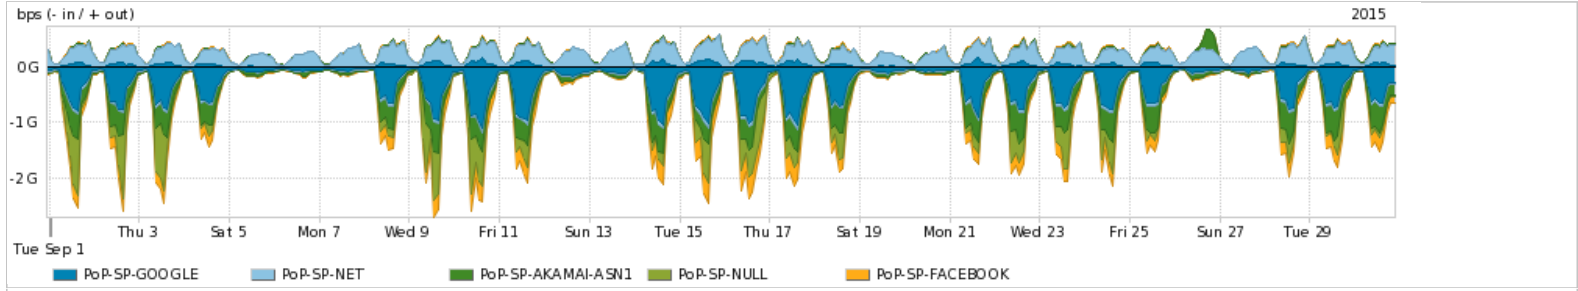

Redes (AS's de origem) mais acessadas pelo PoP-SP

Average | Max | PCT95

PROFILE	AS NAME	ASN	IN	OUT	TOTAL	
☒	PoP-SP	GOOGLE	15169	268.12 Mbps	41.24 Mbps	309.36 Mbps
☒	PoP-SP	NET	28573	30.03 Mbps	228.41 Mbps	258.44 Mbps
☒	PoP-SP	AKAMAI-ASN1	20940	157.44 Mbps	10.26 Mbps	167.70 Mbps
☒	PoP-SP	NULL	0	112.74 Mbps	365.93 Kbps	113.11 Mbps
☒	PoP-SP	FACEBOOK	32934	96.57 Mbps	8.28 Mbps	104.86 Mbps
☐	PoP-SP	133774	133774	1.89 Kbps	98.07 Mbps	98.07 Mbps
☐	PoP-SP	CHINANET-BACKBONE	4134	668.53 Kbps	74.30 Mbps	74.97 Mbps
☐	PoP-SP	NTT-COMMUNICATIONS-2914	2914	71.83 Mbps	2.67 Mbps	74.51 Mbps
☐	PoP-SP	CPDDDED-S-PP	28637	2.65 Mbps	67.52 Mbps	70.17 Mbps
☐	PoP-SP	TELESP	27699	8.49 Mbps	58.12 Mbps	66.60 Mbps