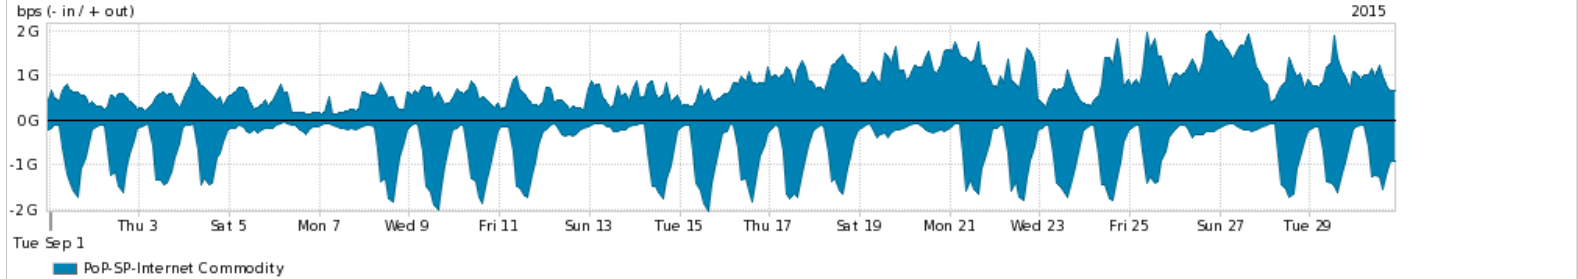

Os gráficos apresentados neste relatório de tráfego estão em formato stack, o que significa que seu valor é uma composição da soma dos componentes listados nas legendas localizadas logo abaixo dos gráficos. Os gráficos estão em "bps x tempo" e possuem dois eixos verticais, Out (positivo) e In (negativo).  
 A primeira coluna da tabela define o ponto de referência para entendimento dos valores de In e Out.  
 A contabilização do tráfego é sob o ponto de vista do AS da RNP, AS1916.

- Legenda:
- PoP - Ponto de presença da RNP
  - Parceiros - Provedores comerciais que a RNP mantém acordos de troca de tráfego
  - Internet Acadêmica - Acesso às redes acadêmicas internacionais, serviço atualmente provido pela RedClara
  - Internet commodity - Acesso pago à Internet global que é oferecido pela RNP aos seus clientes
  - ASN - Número do sistema autônomo
  - Profile - Objeto gerenciável definido arbitrariamente no Peakflow através de diversos parâmetros (ex: bloco cidr, peer-as, as-path, bgp community, interface, etc)

Utilização do serviço de Internet Commodity pelo PoP-SP

Average | Max | PCT95

PROFILE	PROFILE	IN	OUT	TOTAL	
<input checked="" type="checkbox"/>	PoP-SP	Internet Commodity	644.32 Mbps	780.66 Mbps	1.42 Gbps