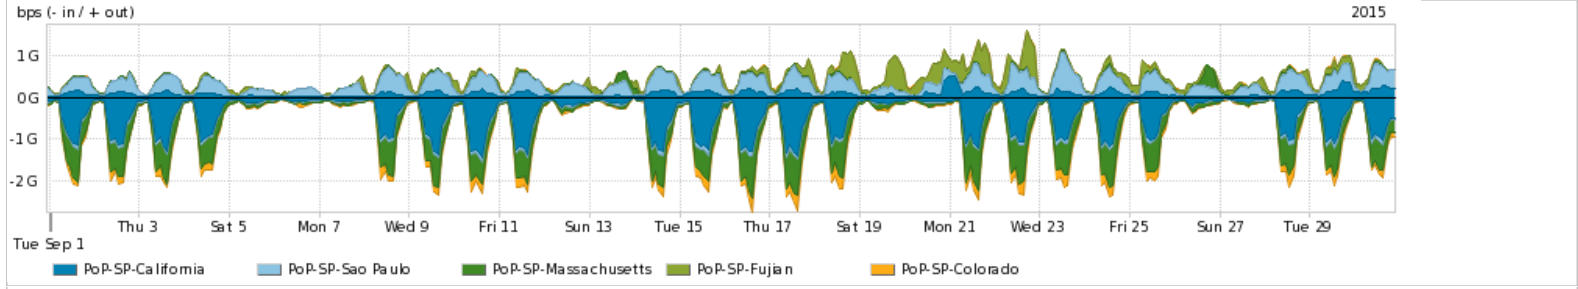

Distribuição do tráfego do PoP-SP por estado, província ou similar

Average | Max | PCT95

PROFILE	REGION	IN	OUT	TOTAL	
☒	PoP-SP	California	403.55 Mbps	83.74 Mbps	487.30 Mbps
☒	PoP-SP	Sao Paulo	40.23 Mbps	254.90 Mbps	295.12 Mbps
☒	PoP-SP	Massachusetts	264.71 Mbps	24.86 Mbps	289.57 Mbps
☒	PoP-SP	Fujian	16.18 Kbps	111.79 Mbps	111.81 Mbps
☒	PoP-SP	Colorado	82.60 Mbps	2.72 Mbps	85.32 Mbps
☐	PoP-SP	Guangdong	187.25 Kbps	71.64 Mbps	71.82 Mbps
☐	PoP-SP	Washington	47.44 Mbps	11.88 Mbps	59.32 Mbps
☐	PoP-SP	Florida	48.42 Mbps	5.64 Mbps	54.06 Mbps
☐	PoP-SP	Rio de Janeiro	6.46 Mbps	44.10 Mbps	50.56 Mbps
☐	PoP-SP	Virginia	37.20 Mbps	12.68 Mbps	49.88 Mbps
☐	PoP-SP	New York	39.36 Mbps	5.98 Mbps	45.34 Mbps
☐	PoP-SP	Lombardia	36.44 Kbps	30.89 Mbps	30.93 Mbps
☐	PoP-SP	Hunan	75.28 Kbps	28.65 Mbps	28.72 Mbps
☐	PoP-SP	Texas	18.78 Mbps	9.56 Mbps	28.34 Mbps
☐	PoP-SP	Beijing	200.33 Kbps	25.52 Mbps	25.72 Mbps