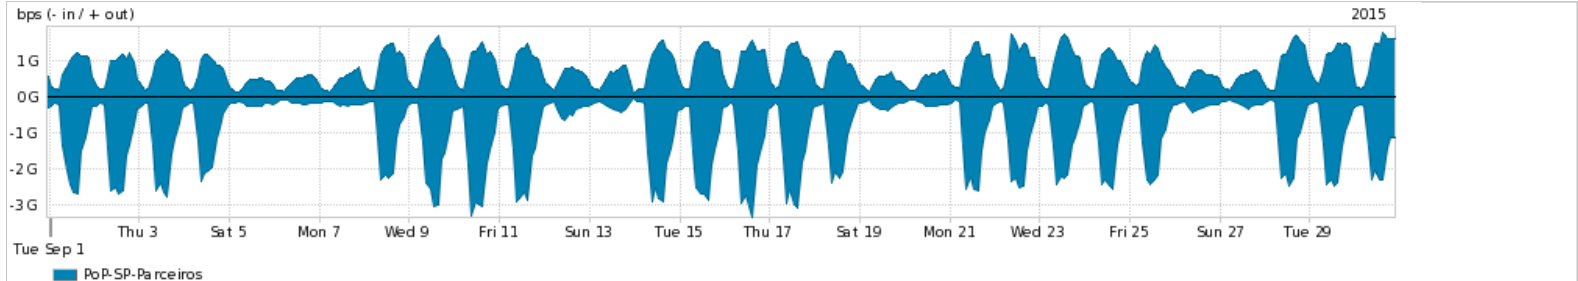

Os gráficos apresentados neste relatório de tráfego estão em formato stack, o que significa que seu valor é uma composição da soma dos componentes listados nas legendas localizadas logo abaixo dos gráficos. Os gráficos estão em "bps x tempo" e possuem dois eixos verticais, Out (positivo) e In (negativo).  
 A primeira coluna da tabela define o ponto de referência para entendimento dos valores de In e Out.  
 A contabilização do tráfego é sob o ponto de vista do AS da RNP, AS1916.

- Legenda:
- PoP - Ponto de presença da RNP
  - Parceiros - Provedores comerciais que a RNP mantém acordos de troca de tráfego
  - Internet Acadêmica - Acesso às redes acadêmicas internacionais, serviço atualmente provido pela RedClara
  - Internet commodity - Acesso pago à Internet global que é oferecido pela RNP aos seus clientes
  - ASN - Número do sistema autônomo
  - Profile - Objeto gerenciável definido arbitrariamente no Peakflow através de diversos parâmetros (ex: bloco cidr, peer-as, as-path, bgp community, interface, etc)

Utilização do serviço de Internet Commodity pelo PoP-SP

Average | Max | PCT95

PROFILE	PROFILE	IN	OUT	TOTAL	
<input checked="" type="checkbox"/>	PoP-SP	Internet Commodity	644.32 Mbps	780.66 Mbps	1.42 Gbps

Utilização das trocas de tráfego comerciais no Brasil pelo PoP-SP

Average | Max | PCT95

PROFILE	PROFILE	IN	OUT	TOTAL	
<input checked="" type="checkbox"/>	PoP-SP	Parceiros	996.66 Mbps	757.98 Mbps	1.75 Gbps