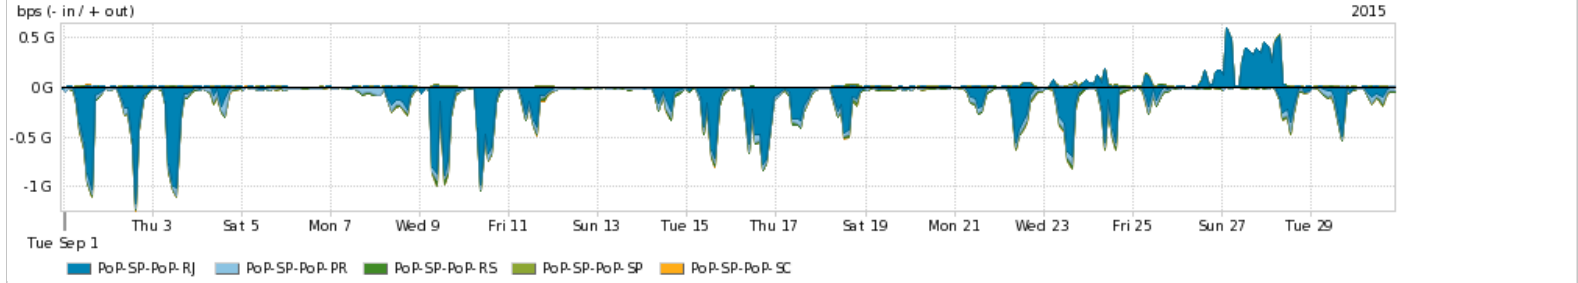

Interesse de tráfego do PoP-SP com os outros PoPs da RNP

Average | Max | PCT95

PROFILE	PROFILE	IN	OUT	TOTAL	
☒	PoP-SP	PoP-RJ	109.89 Mbps	23.74 Mbps	133.63 Mbps
☒	PoP-SP	PoP-PR	25.47 Mbps	342.42 Kbps	25.81 Mbps
☒	PoP-SP	PoP-RS	8.24 Mbps	562.50 Kbps	8.80 Mbps
☒	PoP-SP	PoP-SP	3.33 Mbps	3.33 Mbps	6.66 Mbps
☒	PoP-SP	PoP-SC	794.65 Kbps	292.93 Kbps	1.09 Mbps
☐	PoP-SP	PoP-DF	252.00 bps	1.01 Mbps	1.01 Mbps
☐	PoP-SP	PoP-BA	598.69 Kbps	140.20 Kbps	738.90 Kbps
☐	PoP-SP	PoP-MG	469.00 bps	690.80 Kbps	691.27 Kbps
☐	PoP-SP	PoP-RN	182.12 Kbps	158.73 Kbps	340.85 Kbps
☐	PoP-SP	PoP-PE	3.00 bps	114.23 Kbps	114.23 Kbps