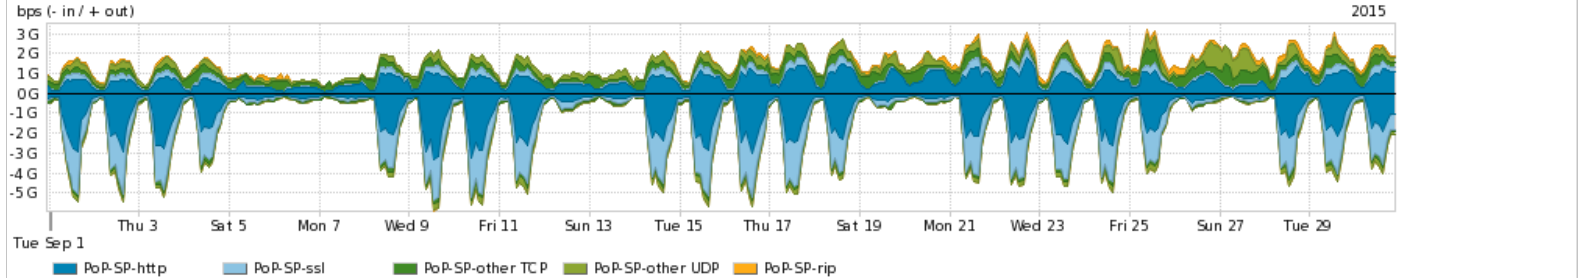

Distribuição do tráfego do PoP-SP por aplicação (análise em camada 3 e 4)

Average | Max | PCT95

PROFILE	APPLICATION	IN	OUT	TOTAL	
☒	PoP-SP	http	888.73 Mbps	610.36 Mbps	1.50 Gbps
☒	PoP-SP	ssl	681.00 Mbps	152.96 Mbps	833.96 Mbps
☒	PoP-SP	other TCP	105.09 Mbps	342.59 Mbps	447.69 Mbps
☒	PoP-SP	other UDP	108.00 Mbps	272.84 Mbps	380.84 Mbps
☒	PoP-SP	rip	8.74 Kbps	86.37 Mbps	86.38 Mbps