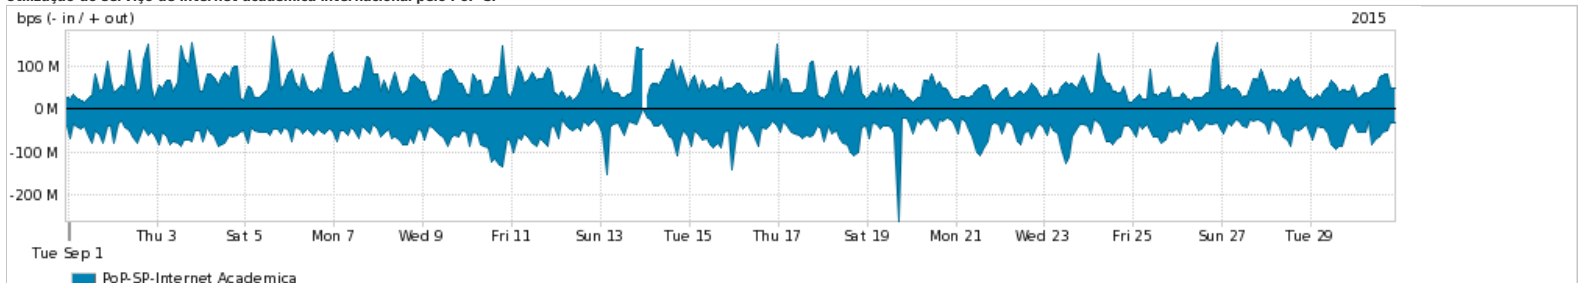

Utilização do serviço de Internet acadêmica internacional pelo PoP-SP

Average | Max | PCT95

PROFILE	PROFILE	IN	OUT	TOTAL	
☒	PoP-SP	Internet Acadêmica	55.94 Mbps	54.17 Mbps	110.11 Mbps