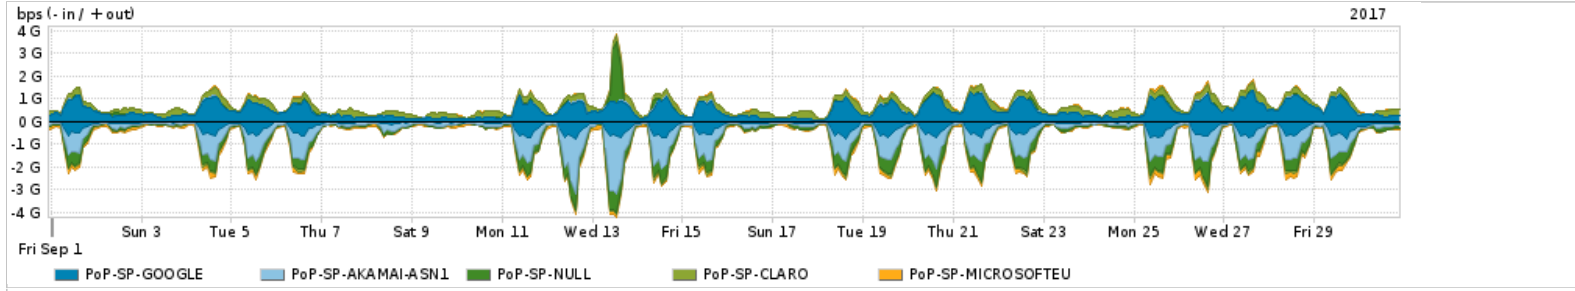

Os gráficos apresentados neste relatório de tráfego estão em formato stack, o que significa que seu valor é uma composição da soma dos componentes listados nas legendas localizadas logo abaixo dos gráficos. Os gráficos estão em "bps x tempo" e possuem dois eixos verticais, Out (positivo) e In (negativo).

ASN - Número do sistema autônomo

Profile - Objeto gerenciável definido arbitrariamente no Peakflow através de diversos parâmetros (ex: bloco cidr, peer-as, as-path, bgp community, interface, etc)

Utilização do serviço de Internet Commodity pelo PoP-SP

Average | Max | PCT95

PROFILE	PROFILE	IN	OUT	TOTAL	
X	PoP-SP	Internet Commodity	213.80 Mbps	85.20 Mbps	299.00 Mbps

Utilização das trocas de tráfego comerciais no Brasil pelo PoP-SP

Average | Max | PCT95

PROFILE	PROFILE	IN	OUT	TOTAL	
X	PoP-SP	Parceiros	1.37 Gbps	1.29 Gbps	2.66 Gbps

Utilização do serviço de Internet acadêmica internacional pelo PoP-SP

Average | Max | PCT95

PROFILE	PROFILE	IN	OUT	TOTAL	
X	PoP-SP	Internet Academica	85.08 Mbps	35.64 Mbps	120.72 Mbps

Redes (AS's de origem) mais acessadas pelo PoP-SP