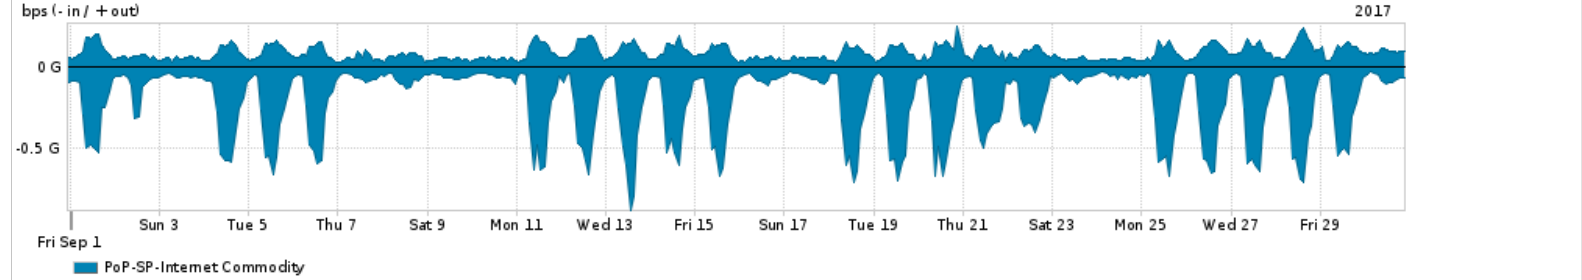

Os gráficos apresentados neste relatório de tráfego estão em formato stack, o que significa que seu valor é uma composição da soma dos componentes listados nas legendas localizadas logo abaixo dos gráficos. Os gráficos estão em "bps x tempo" e possuem dois eixos verticais, Out (positivo) e In (negativo).

A primeira coluna da tabela define o ponto de referência para entendimento dos valores de In e Out.
A contabilização do tráfego é sob o ponto de vista do AS da RNP, AS1916.

Legenda:

PoP - Ponto de presença da RNP

ASN - Número do sistema autônomo

Profile - Objeto gerenciável definido arbitrariamente no Peakflow através de diversos parâmetros (ex: bloco cidr, peer-as, as-path, bgp community, interface, etc)

Utilização do serviço de Internet Commodity pelo PoP-SP

Average | Max | PCT95

PROFILE	PROFILE	IN	OUT	TOTAL	
X	PoP-SP	Internet Commodity	213.80 Mbps	85.20 Mbps	299.00 Mbps

Utilização das trocas de tráfego comerciais no Brasil pelo PoP-SP

Average | Max | PCT95

PROFILE	PROFILE	IN	OUT	TOTAL	
X	PoP-SP	Parceiros	1.37 Gbps	1.29 Gbps	2.66 Gbps