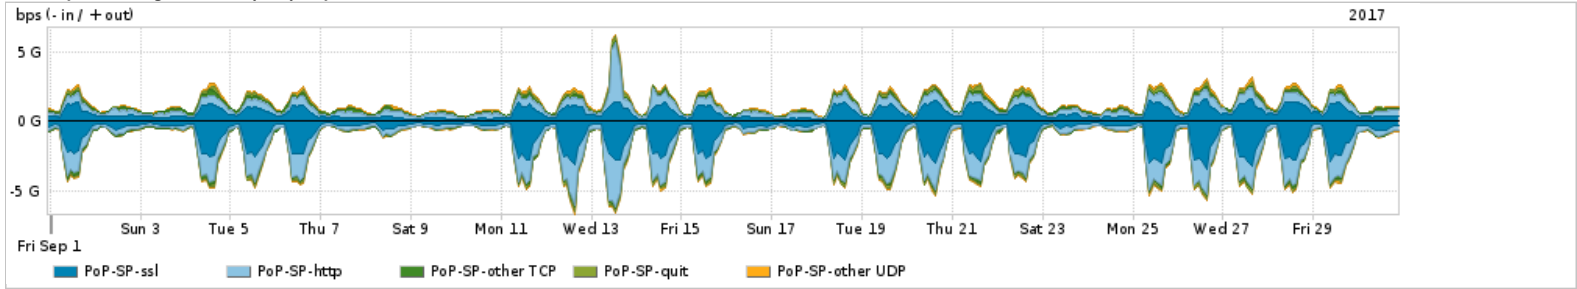

Distribuição do tráfego do PoP-SP por aplicação (análise em camada 3 e 4)

Average | Max | PCT95

PROFILE	APPLICATION	IN	OUT	TOTAL
☒	PoP-SP	ssl	952.97 Mbps	621.06 Mbps
☒	PoP-SP	http	694.24 Mbps	396.22 Mbps