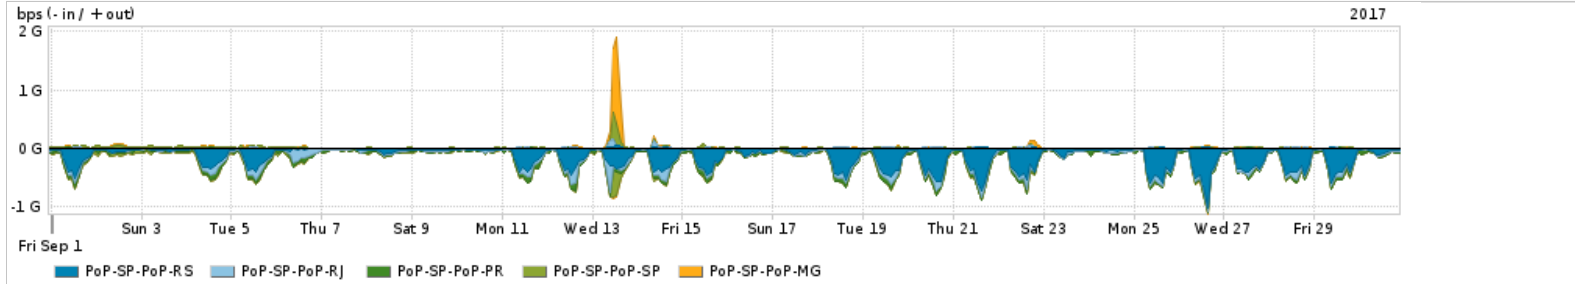

Interesse de tráfego do PoP-SP com os outros PoPs da RNP

Average | Max | PCT95

PROFILE	PROFILE	IN	OUT	TOTAL
☒	PoP-SP	PoP-RS	152.73 Mbps	4.34 Mbps
☒	PoP-SP	PoP-RJ	36.09 Mbps	2.51 Mbps
☒	PoP-SP	PoP-PR	32.79 Mbps	598.39 Kbps
☒	PoP-SP	PoP-SP	10.06 Mbps	10.06 Mbps
☒	PoP-SP	PoP-MG	249.07 Kbps	11.62 Mbps
☐	PoP-SP	PoP-DF	231.61 Kbps	7.05 Mbps
☐	PoP-SP	PoP-PA	46.66 Kbps	3.06 Mbps
☐	PoP-SP	PoP-GO	43.35 Kbps	2.72 Mbps
☐	PoP-SP	PoP-AM	42.11 Kbps	2.43 Mbps