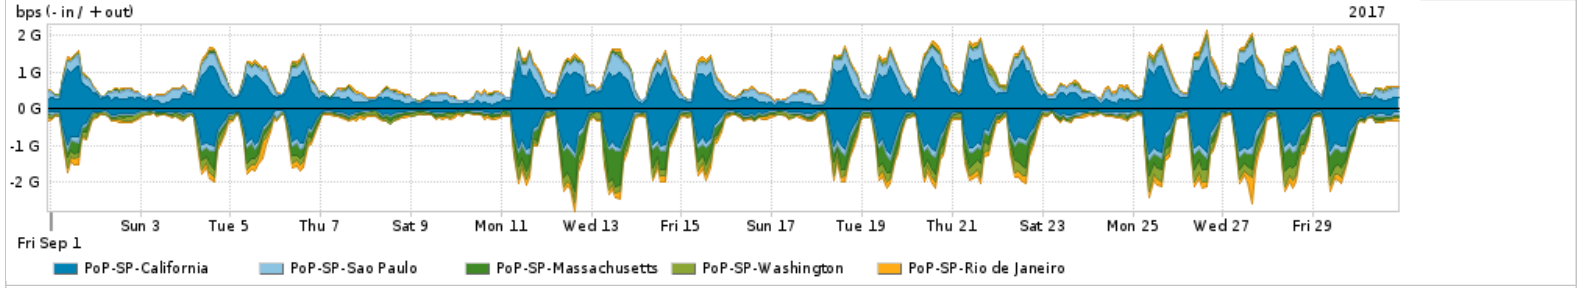

Interesse de tráfego do PoP-SP com os outros PoPs da RNP

Average | Max | PCT95

PROFILE	PROFILE	IN	OUT	TOTAL
<input checked="" type="checkbox"/>	PoP-SP	PoP-RS	152.73 Mbps	4.34 Mbps
<input checked="" type="checkbox"/>	PoP-SP	PoP-RJ	36.09 Mbps	2.51 Mbps
<input checked="" type="checkbox"/>	PoP-SP	PoP-PR	32.79 Mbps	598.39 Kbps
<input checked="" type="checkbox"/>	PoP-SP	PoP-SP	10.06 Mbps	10.06 Mbps
<input checked="" type="checkbox"/>	PoP-SP	PoP-MG	249.07 Kbps	11.62 Mbps
<input type="checkbox"/>	PoP-SP	PoP-DF	231.61 Kbps	7.05 Mbps
<input type="checkbox"/>	PoP-SP	PoP-PA	46.66 Kbps	3.06 Mbps
<input type="checkbox"/>	PoP-SP	PoP-GO	43.35 Kbps	2.72 Mbps
<input type="checkbox"/>	PoP-SP	PoP-AM	42.11 Kbps	2.43 Mbps

PROFILE	PROFILE	IN	OUT	TOTAL
<input type="checkbox"/>	PoP-SP	PoP-MA	33.35 Kbps	1.91 Mbps
				1.94 Mbps

Distribuição do tráfego do PoP-SP por estado, província ou similar

Average | Max | PCT95

PROFILE	REGION	IN	OUT	TOTAL
<input checked="" type="checkbox"/>	PoP-SP	California	357.72 Mbps	532.59 Mbps
<input checked="" type="checkbox"/>	PoP-SP	Sao Paulo	69.56 Mbps	208.62 Mbps
<input checked="" type="checkbox"/>	PoP-SP	Massachusetts	155.67 Mbps	6.13 Mbps
<input checked="" type="checkbox"/>	PoP-SP	Washington	115.40 Mbps	24.44 Mbps
<input checked="" type="checkbox"/>	PoP-SP	Rio de Janeiro	85.24 Mbps	51.32 Mbps
<input type="checkbox"/>	PoP-SP	Minas Gerais	13.74 Mbps	96.61 Mbps
<input type="checkbox"/>	PoP-SP	Virginia	43.43 Mbps	28.97 Mbps
<input type="checkbox"/>	PoP-SP	Parana	31.41 Mbps	13.75 Mbps
<input type="checkbox"/>	PoP-SP	Rio Grande do Sul	5.77 Mbps	34.72 Mbps
<input type="checkbox"/>	PoP-SP	Delaware	36.94 Mbps	724.12 Kbps
<input type="checkbox"/>	PoP-SP	Distrito Federal	7.77 Mbps	20.68 Mbps
<input type="checkbox"/>	PoP-SP	Colorado	27.33 Mbps	538.02 Kbps
<input type="checkbox"/>	PoP-SP	Quebec	16.66 Mbps	6.83 Mbps
<input type="checkbox"/>	PoP-SP	Arizona	19.45 Mbps	589.46 Kbps
<input type="checkbox"/>	PoP-SP	Santa Catarina	2.43 Mbps	17.14 Mbps