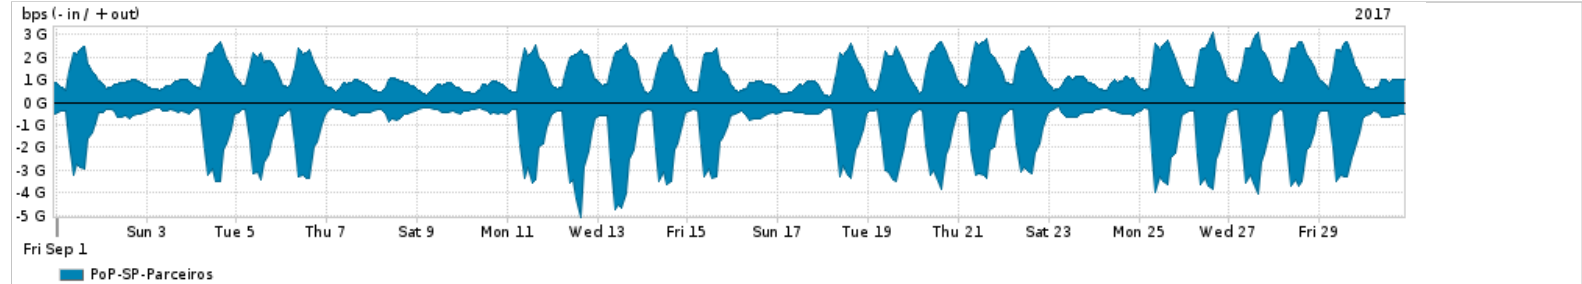

Os gráficos apresentados neste relatório de tráfego estão em formato stack, o que significa que seu valor é uma composição da soma dos componentes listados nas legendas localizadas logo abaixo dos gráficos. Os gráficos estão em "bps x tempo" e possuem dois eixos verticais, Out (positivo) e In (negativo).

A primeira coluna da tabela define o ponto de referência para entendimento dos valores de In e Out.
A contabilização do tráfego é sob o ponto de vista do AS da RNP, AS1916.

Legenda:

PoP - Ponto de presença da RNP

ASN - Número do sistema autônomo

Profile - Objeto gerenciável definido arbitrariamente no Peakflow através de diversos parâmetros (ex: bloco cidr, peer-as, as-path, bgp community, interface, etc)

Utilização do serviço de Internet Commodity pelo PoP-SP

Average | Max | PCT95

PROFILE	PROFILE	IN	OUT	TOTAL	
X	PoP-SP	Internet Commodity	213.80 Mbps	85.20 Mbps	299.00 Mbps

Utilização das trocas de tráfego comerciais no Brasil pelo PoP-SP

Average | Max | PCT95

PROFILE	PROFILE	IN	OUT	TOTAL	
X	PoP-SP	Parceiros	1.37 Gbps	1.29 Gbps	2.66 Gbps