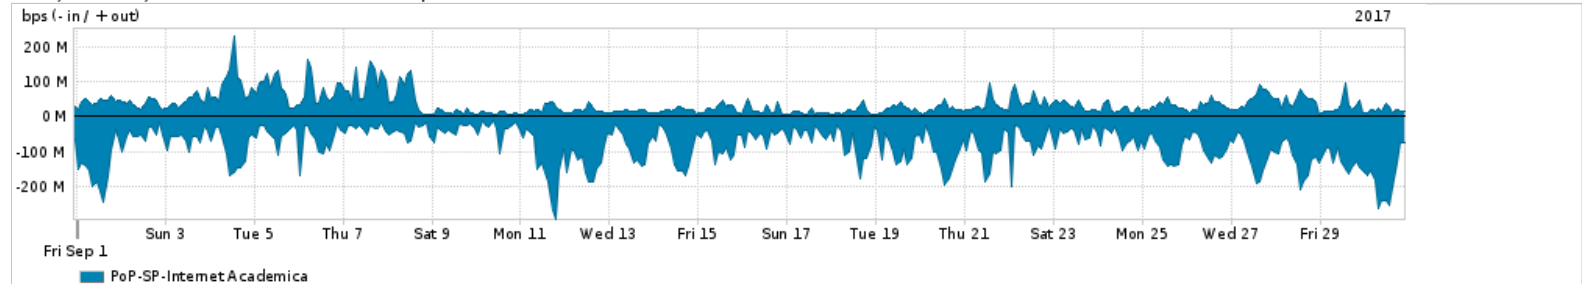

Os gráficos apresentados neste relatório de tráfego estão em formato stack, o que significa que seu valor é uma composição da soma dos componentes listados nas legendas localizadas logo abaixo dos gráficos. Os gráficos estão em "bps x tempo" e possuem dois eixos verticais, Out (positivo) e In (negativo).

Average | Max | PCT95

PROFILE	PROFILE	IN	OUT	TOTAL	
X	PoP-SP	Internet Commodity	213.80 Mbps	85.20 Mbps	299.00 Mbps

Utilização das trocas de tráfego comerciais no Brasil pelo PoP-SP

Average | Max | PCT95

PROFILE	PROFILE	IN	OUT	TOTAL	
X	PoP-SP	Parceiros	1.37 Gbps	1.29 Gbps	2.66 Gbps

Utilização do serviço de Internet acadêmica internacional pelo PoP-SP

Average | Max | PCT95

PROFILE	PROFILE	IN	OUT	TOTAL	
X	PoP-SP	Internet Academica	85.08 Mbps	35.64 Mbps	120.72 Mbps

Redes (AS's de origem) mais acessadas pelo PoP-SP