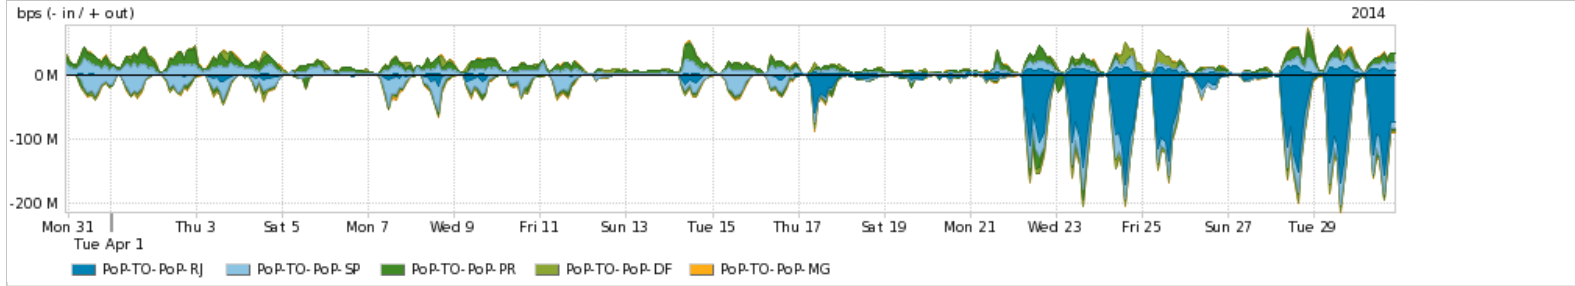

Average | Max | PCT95

PROFILE	PROFILE	IN	OUT	TOTAL	
<input checked="" type="checkbox"/>	PoP-TO	Internet Acadêmica	16.78 Kbps	29.60 Kbps	46.38 Kbps

Redes (AS's de origem) mais acessadas pelo PoP-TO

Average | Max | PCT95

PROFILE	AS NAME	ASN	IN	OUT	TOTAL	
<input checked="" type="checkbox"/>	PoP-TO	GOOGLE	15169	31.01 Mbps	2.38 Mbps	33.39 Mbps
<input checked="" type="checkbox"/>	PoP-TO	NULL	0	4.38 Mbps	759.77 Kbps	5.14 Mbps
<input type="checkbox"/>	PoP-TO	GVT	18881	1.15 Mbps	3.23 Mbps	4.37 Mbps
<input type="checkbox"/>	PoP-TO	TELESC	8167	885.46 Kbps	3.40 Mbps	4.28 Mbps
<input checked="" type="checkbox"/>	PoP-TO	NET	28573	671.57 Kbps	2.69 Mbps	3.36 Mbps
<input type="checkbox"/>	PoP-TO	TELESP	27699	950.83 Kbps	1.36 Mbps	2.31 Mbps
<input type="checkbox"/>	PoP-TO	TV	28604	1.97 Mbps	169.71 Kbps	2.14 Mbps
<input type="checkbox"/>	PoP-TO	EMBRATEL	4230	786.97 Kbps	447.93 Kbps	1.23 Mbps
<input type="checkbox"/>	PoP-TO	Oi	7738	225.31 Kbps	990.91 Kbps	1.22 Mbps
<input type="checkbox"/>	PoP-TO	PoP-PR/RNP	10881	987.39 Kbps	44.45 Kbps	1.03 Mbps

Interesse de tráfego do PoP-TO com os outros PoPs da RNP

Average | Max | PCT95

PROFILE	PROFILE	IN	OUT	TOTAL	
<input checked="" type="checkbox"/>	PoP-TO	PoP-RJ	15.60 Mbps	1.43 Mbps	17.03 Mbps
<input checked="" type="checkbox"/>	PoP-TO	PoP-SP	8.37 Mbps	6.10 Mbps	14.47 Mbps
<input checked="" type="checkbox"/>	PoP-TO	PoP-PR	1.67 Mbps	6.39 Mbps	8.06 Mbps
<input checked="" type="checkbox"/>	PoP-TO	PoP-DF	1.92 Mbps	1.90 Mbps	3.82 Mbps
<input checked="" type="checkbox"/>	PoP-TO	PoP-MG	632.81 Kbps	304.53 Kbps	937.34 Kbps
<input type="checkbox"/>	PoP-TO	PoP-RS	398.81 Kbps	223.09 Kbps	621.89 Kbps
<input type="checkbox"/>	PoP-TO	PoP-CE	350.05 Kbps	53.12 Kbps	403.17 Kbps
<input type="checkbox"/>	PoP-TO	PoP-SC	93.38 Kbps	92.80 Kbps	186.18 Kbps
<input type="checkbox"/>	PoP-TO	PoP-ES	57.54 Kbps	41.01 Kbps	98.55 Kbps
<input type="checkbox"/>	PoP-TO	PoP-GO	34.85 Kbps	13.92 Kbps	48.77 Kbps