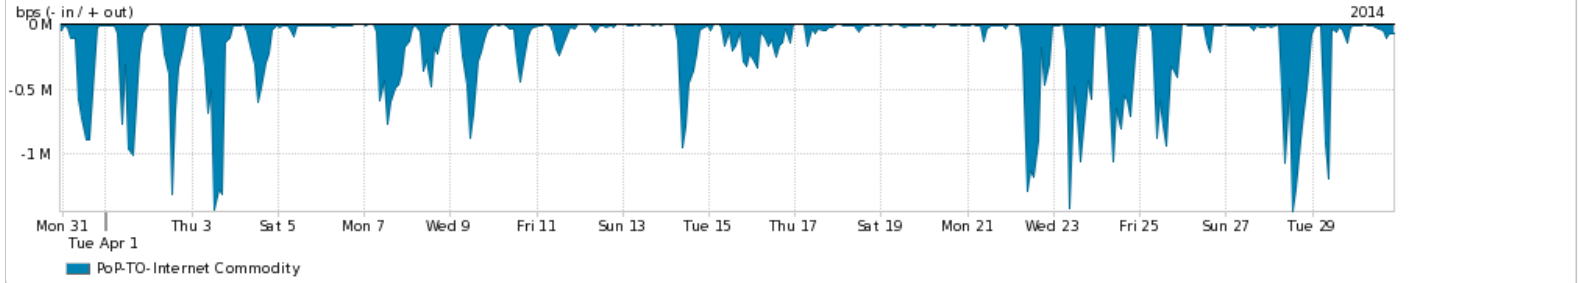

Os gráficos apresentados neste relatório de tráfego estão em formato *stack*, o que significa que seu valor é uma composição da soma dos componentes listados nas legendas localizadas logo abaixo dos gráficos. Os gráficos estão em "bps x tempo" e possuem dois eixos verticais, Out (positivo) e In (negativo).

A primeira coluna da tabela define o ponto de referência para entendimento dos valores de In e Out.

A contabilização do tráfego é sob o ponto de vista do AS da RNP, AS1916.

Legenda:

PoP - Ponto de presença da RNP

ASN - Número do sistema autônomo

Profile - Objeto gerenciável definido arbitrariamente no Peakflow através de diversos parâmetros (ex: bloco cidr, peer-as, as-path, bgp community, interface, etc)

Utilização do serviço de Internet Commodity pelo PoP-TO

Average | Max | PCT95

PROFILE	PROFILE	IN	OUT	TOTAL	
<input checked="" type="checkbox"/>	PoP-TO	Internet Commodity	187.65 Kbps	46.00 bps	187.70 Kbps

Utilização das trocas de tráfego comerciais no Brasil pelo PoP-TO