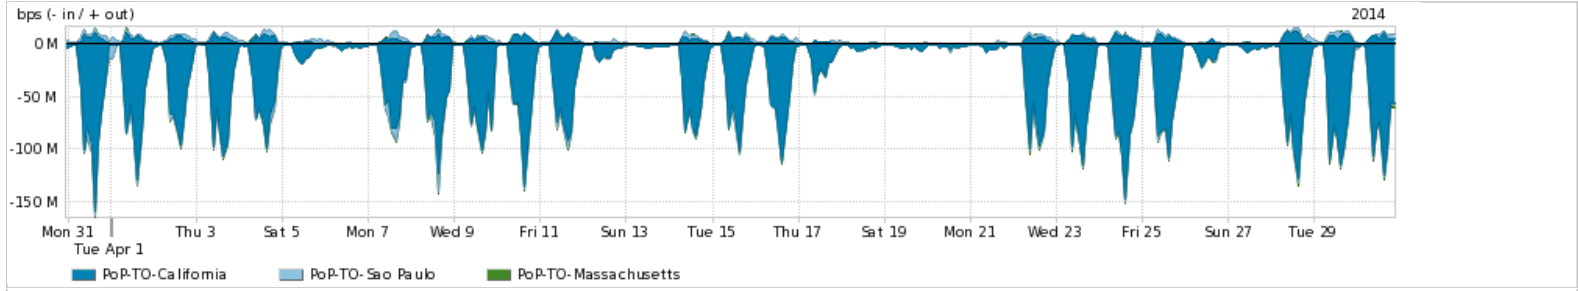

Distribuição do tráfego do PoP-TO por estado, província ou similar

Average | Max | PCT95

PROFILE	REGION	IN	OUT	TOTAL	
☒	PoP-TO	California	31.14 Mbps	2.55 Mbps	33.69 Mbps
☒	PoP-TO	Sao Paulo	1.13 Mbps	1.53 Mbps	2.66 Mbps
☐	PoP-TO	Distrito Federal	309.22 Kbps	609.74 Kbps	918.95 Kbps
☐	PoP-TO	Rio de Janeiro	372.76 Kbps	418.68 Kbps	791.45 Kbps
☐	PoP-TO	Arizona	466.27 Kbps	16.46 Kbps	482.73 Kbps
☒	PoP-TO	Massachusetts	431.57 Kbps	47.09 Kbps	478.66 Kbps
☐	PoP-TO	Parana	214.31 Kbps	210.70 Kbps	425.01 Kbps
☐	PoP-TO	New Jersey	336.94 Kbps	55.77 Kbps	392.71 Kbps
☐	PoP-TO	Goiias	95.26 Kbps	292.58 Kbps	387.84 Kbps
☐	PoP-TO	Minas Gerais	83.21 Kbps	246.06 Kbps	329.27 Kbps
☐	PoP-TO	Santa Catarina	67.39 Kbps	138.34 Kbps	205.72 Kbps
☐	PoP-TO	Ceara	59.37 Kbps	122.59 Kbps	181.96 Kbps
☐	PoP-TO	Rio Grande do Sul	63.70 Kbps	114.91 Kbps	178.62 Kbps
☐	PoP-TO	Espirito Santo	58.30 Kbps	114.48 Kbps	172.77 Kbps
☐	PoP-TO	Pernambuco	37.49 Kbps	126.22 Kbps	163.72 Kbps