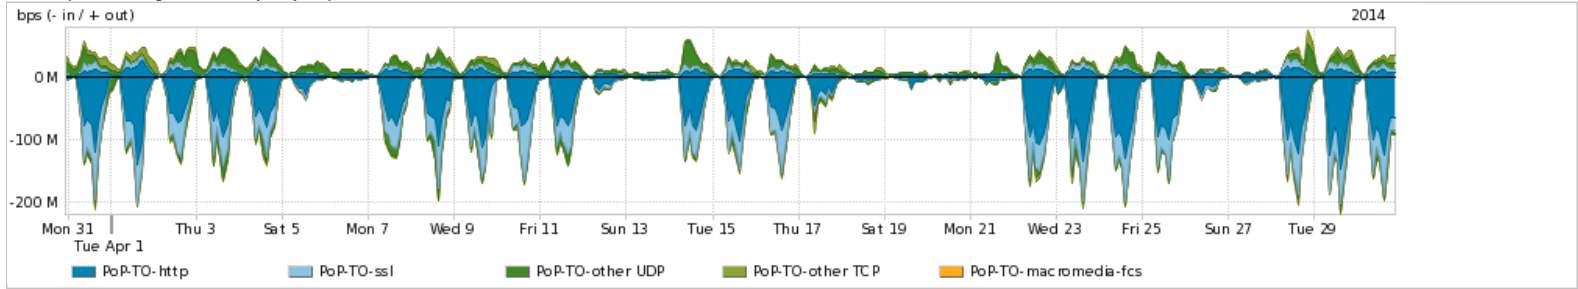

Distribuição do tráfego do PoP-TO por aplicação (análise em camada 3 e 4)

Average | Max | PCT95

PROFILE	APPLICATION	IN	OUT	TOTAL	
☒	PoP-TO	http	29.83 Mbps	4.79 Mbps	34.62 Mbps
☒	PoP-TO	ssl	15.32 Mbps	2.80 Mbps	18.12 Mbps
☒	PoP-TO	other UDP	3.54 Mbps	7.38 Mbps	10.92 Mbps
☒	PoP-TO	other TCP	1.25 Mbps	3.05 Mbps	4.30 Mbps
☐	PoP-TO	smtp	7.39 Kbps	284.26 Kbps	291.64 Kbps