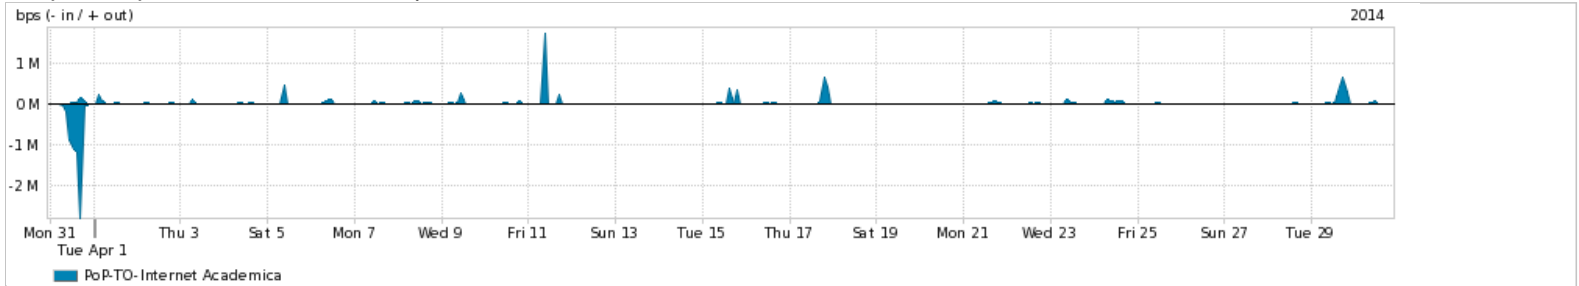

Average | Max | PCT95

PROFILE	PROFILE	IN	OUT	TOTAL	
<input checked="" type="checkbox"/>	PoP-TO	Internet Commodity	187.65 Kbps	46.00 bps	187.70 Kbps

Utilização das trocas de tráfego comerciais no Brasil pelo PoP-TO

Average | Max | PCT95

PROFILE	PROFILE	IN	OUT	TOTAL	
<input checked="" type="checkbox"/>	PoP-TO	Parceiros	44.28 Mbps	17.49 Mbps	61.77 Mbps

Utilização do serviço de Internet acadêmica internacional pelo PoP-TO