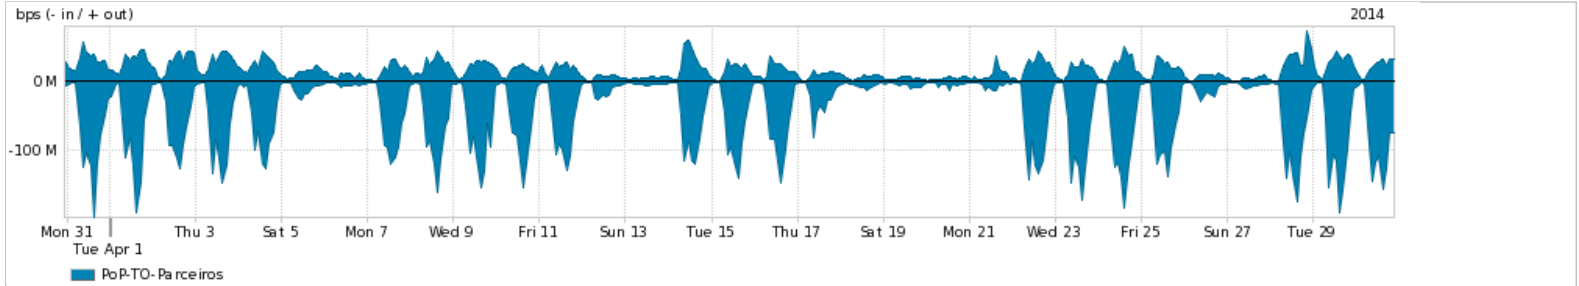

Os gráficos apresentados neste relatório de tráfego estão em formato *stack*, o que significa que seu valor é uma composição da soma dos componentes listados nas legendas localizadas logo abaixo dos gráficos. Os gráficos estão em "bps x tempo" e possuem dois eixos verticais, Out (positivo) e In (negativo).

ASN - Número do sistema autônomo

Profile - Objeto gerenciável definido arbitrariamente no Peakflow através de diversos parâmetros (ex: bloco cidr, peer-as, as-path, bgp community, interface, etc)

Utilização do serviço de Internet Commodity pelo PoP-TO

Average | Max | PCT95

PROFILE	PROFILE	IN	OUT	TOTAL	
<input checked="" type="checkbox"/>	PoP-TO	Internet Commodity	187.65 Kbps	46.00 bps	187.70 Kbps

Utilização das trocas de tráfego comerciais no Brasil pelo PoP-TO