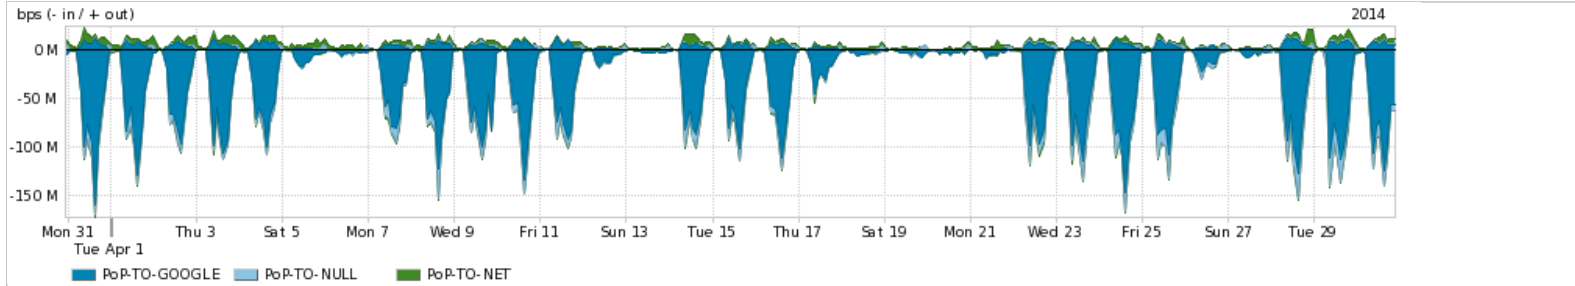

Average | Max | PCT95

PROFILE	PROFILE	IN	OUT	TOTAL	
<input checked="" type="checkbox"/>	PoP-TO	Internet Commodity	187.65 Kbps	46.00 bps	187.70 Kbps

Utilização das trocas de tráfego comerciais no Brasil pelo PoP-TO

Average | Max | PCT95

PROFILE	PROFILE	IN	OUT	TOTAL	
<input checked="" type="checkbox"/>	PoP-TO	Parceiros	44.28 Mbps	17.49 Mbps	61.77 Mbps

Utilização do serviço de Internet acadêmica internacional pelo PoP-TO

Average | Max | PCT95

PROFILE	PROFILE	IN	OUT	TOTAL	
<input checked="" type="checkbox"/>	PoP-TO	Internet Acadêmica	16.78 Kbps	29.60 Kbps	46.38 Kbps

Redes (AS's de origem) mais acessadas pelo PoP-TO

Average | Max | PCT95