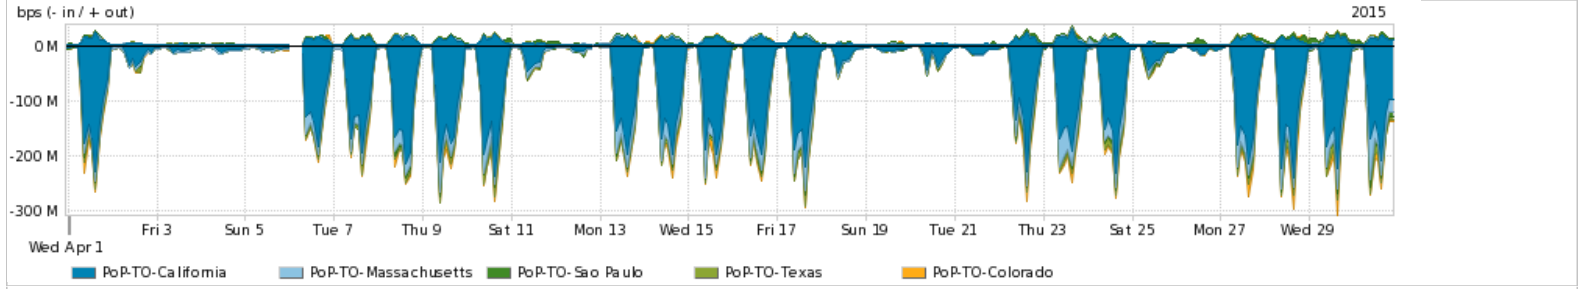

Distribuição do tráfego do PoP-TO por estado, província ou similar

Average | Max | PCT95

PROFILE	REGION	IN	OUT	TOTAL	
☒	PoP-TO	California	56.18 Mbps	5.23 Mbps	61.41 Mbps
☒	PoP-TO	Massachusetts	10.25 Mbps	595.63 Kbps	10.85 Mbps
☒	PoP-TO	Sao Paulo	1.95 Mbps	1.92 Mbps	3.87 Mbps
☒	PoP-TO	Texas	3.31 Mbps	308.13 Kbps	3.62 Mbps
☒	PoP-TO	Colorado	2.23 Mbps	110.18 Kbps	2.34 Mbps
☐	PoP-TO	Washington	1.62 Mbps	679.94 Kbps	2.30 Mbps
☐	PoP-TO	Delaware	1.69 Mbps	57.64 Kbps	1.75 Mbps
☐	PoP-TO	Quebec	1.27 Mbps	71.42 Kbps	1.34 Mbps
☐	PoP-TO	Virginia	951.63 Kbps	366.62 Kbps	1.32 Mbps
☐	PoP-TO	Arizona	1.23 Mbps	43.38 Kbps	1.27 Mbps
☐	PoP-TO	Florida	722.89 Kbps	403.74 Kbps	1.13 Mbps
☐	PoP-TO	Distrito Federal	521.63 Kbps	551.34 Kbps	1.07 Mbps
☐	PoP-TO	Rio de Janeiro	412.58 Kbps	589.80 Kbps	1.00 Mbps
☐	PoP-TO	Tocantins	196.89 Kbps	699.68 Kbps	896.57 Kbps
☐	PoP-TO	Minas Gerais	125.92 Kbps	687.65 Kbps	813.58 Kbps