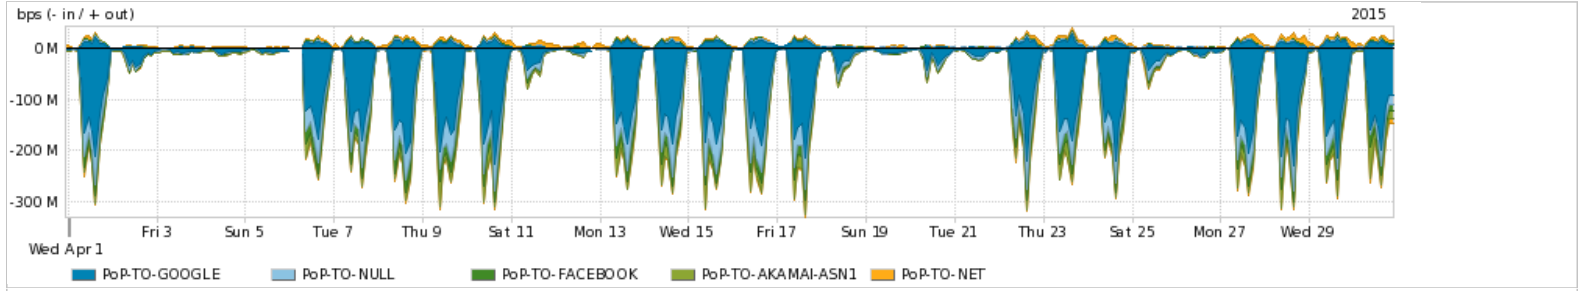

Os gráficos apresentados neste relatório de tráfego estão em formato stack, o que significa que seu valor é uma composição da soma dos componentes listados nas legendas localizadas logo abaixo dos gráficos. Os gráficos estão em "bps x tempo" e possuem dois eixos verticais, Out (positivo) e In (negativo).  
 A primeira coluna da tabela define o ponto de referência para entendimento dos valores de In e Out.  
 A contabilização do tráfego é sob o ponto de vista do AS da RNP, AS1916.

Utilização do serviço de Internet Commodity pelo PoP-TO

Average | Max | PCT95

PROFILE	PROFILE	IN	OUT	TOTAL	
<input checked="" type="checkbox"/>	PoP-TO	Internet Commodity	30.62 Mbps	7.58 Mbps	38.20 Mbps

Utilização das trocas de tráfego comerciais no Brasil pelo PoP-TO

Average | Max | PCT95

PROFILE	PROFILE	IN	OUT	TOTAL	
<input checked="" type="checkbox"/>	PoP-TO	Parceiros	88.84 Mbps	21.55 Mbps	110.39 Mbps

Utilização do serviço de Internet acadêmica internacional pelo PoP-TO

Average | Max | PCT95

PROFILE	PROFILE	IN	OUT	TOTAL	
<input checked="" type="checkbox"/>	PoP-TO	Internet Academica	184.31 Kbps	24.00 Kbps	208.31 Kbps

Redes (AS's de origem) mais acessadas pelo PoP-TO

Average | Max | PCT95