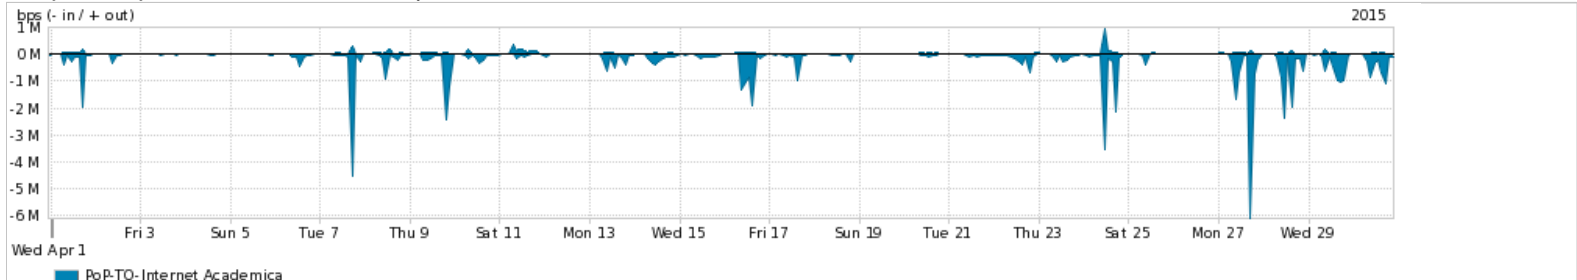

Os gráficos apresentados neste relatório de tráfego estão em formato stack, o que significa que seu valor é uma composição da soma dos componentes listados nas legendas localizadas logo abaixo dos gráficos. Os gráficos estão em "bps x tempo" e possuem dois eixos verticais, Out (positivo) e In (negativo).  
 A primeira coluna da tabela define o ponto de referência para entendimento dos valores de In e Out.  
 A contabilização do tráfego é sob o ponto de vista do AS da RNP, AS1916.

Utilização do serviço de Internet Commodity pelo PoP-TO

Average | Max | PCT95

PROFILE	PROFILE	IN	OUT	TOTAL	
<input checked="" type="checkbox"/>	PoP-TO	Internet Commodity	30.62 Mbps	7.58 Mbps	38.20 Mbps

Utilização das trocas de tráfego comerciais no Brasil pelo PoP-TO

Average | Max | PCT95

PROFILE	PROFILE	IN	OUT	TOTAL	
<input checked="" type="checkbox"/>	PoP-TO	Parceiros	88.84 Mbps	21.55 Mbps	110.39 Mbps

Utilização do serviço de Internet acadêmica internacional pelo PoP-TO