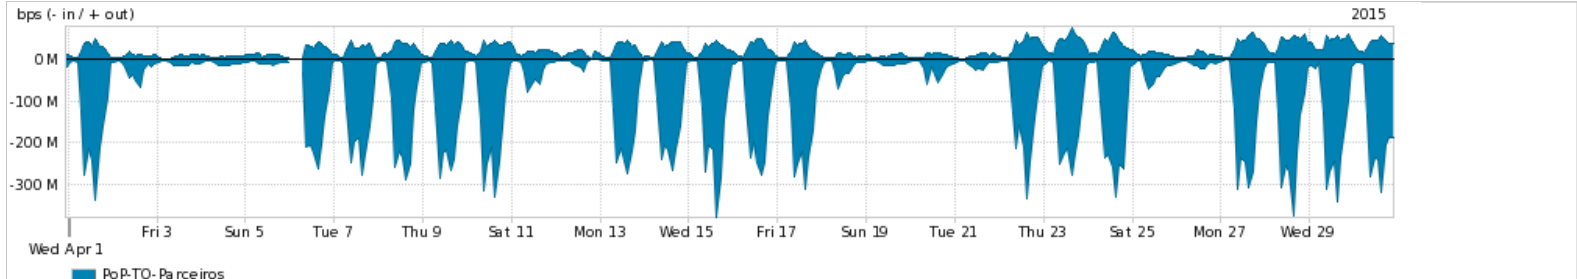

Os gráficos apresentados neste relatório de tráfego estão em formato stack, o que significa que seu valor é uma composição da soma dos componentes listados nas legendas localizadas logo abaixo dos gráficos. Os gráficos estão em "bps x tempo" e possuem dois eixos verticais, Out (positivo) e In (negativo).  
 A primeira coluna da tabela define o ponto de referência para entendimento dos valores de In e Out.  
 A contabilização do tráfego é sob o ponto de vista do AS da RNP, AS1916.

- Legenda:
- PoP - Ponto de presença da RNP
  - Parceiros - Provedores comerciais que a RNP mantém acordos de troca de tráfego
  - Internet Acadêmica - Acesso às redes acadêmicas internacionais, serviço atualmente provido pela RedClara
  - Internet commodity - Acesso pago à Internet global que é oferecido gratuitamente pela RNP aos seus clientes
  - ASN - Número do sistema autônomo
  - Profile - Objeto gerenciável definido arbitrariamente no Peakflow através de diversos parâmetros (ex: bloco cidr, peer-as, as-path, bgp community, interface, etc)

Utilização do serviço de Internet Commodity pelo PoP-TO

Average | Max | PCT95

PROFILE	PROFILE	IN	OUT	TOTAL	
<input checked="" type="checkbox"/>	PoP-TO	Internet Commodity	30.62 Mbps	7.58 Mbps	38.20 Mbps

Utilização das trocas de tráfego comerciais no Brasil pelo PoP-TO