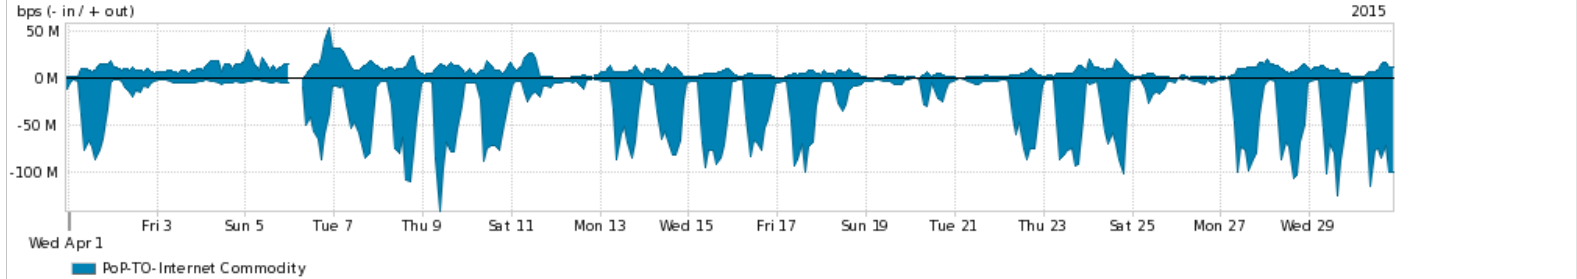

Os gráficos apresentados neste relatório de tráfego estão em formato stack, o que significa que seu valor é uma composição da soma dos componentes listados nas legendas localizadas logo abaixo dos gráficos. Os gráficos estão em "bps x tempo" e possuem dois eixos verticais, Out (positivo) e In (negativo).  
 A primeira coluna da tabela define o ponto de referência para entendimento dos valores de In e Out.  
 A contabilização do tráfego é sob o ponto de vista do AS da RNP, AS1916.

- Legenda:
- PoP - Ponto de presença da RNP
  - Parceiros - Provedores comerciais que a RNP mantém acordos de troca de tráfego
  - Internet Acadêmica - Acesso às redes acadêmicas internacionais, serviço atualmente provido pela RedClara
  - Internet commodity - Acesso pago à Internet global que é oferecido gratuitamente pela RNP aos seus clientes
  - ASN - Número do sistema autônomo
  - Profile - Objeto gerenciável definido arbitrariamente no Peakflow através de diversos parâmetros (ex: bloco cidr, peer-as, as-path, bgp community, interface, etc)

Utilização do serviço de Internet Commodity pelo PoP-TO

Average | Max | PCT95

PROFILE	PROFILE	IN	OUT	TOTAL	
<input checked="" type="checkbox"/>	PoP-TO	Internet Commodity	30.62 Mbps	7.58 Mbps	38.20 Mbps

Utilização das trocas de tráfego comerciais no Brasil pelo PoP-TO