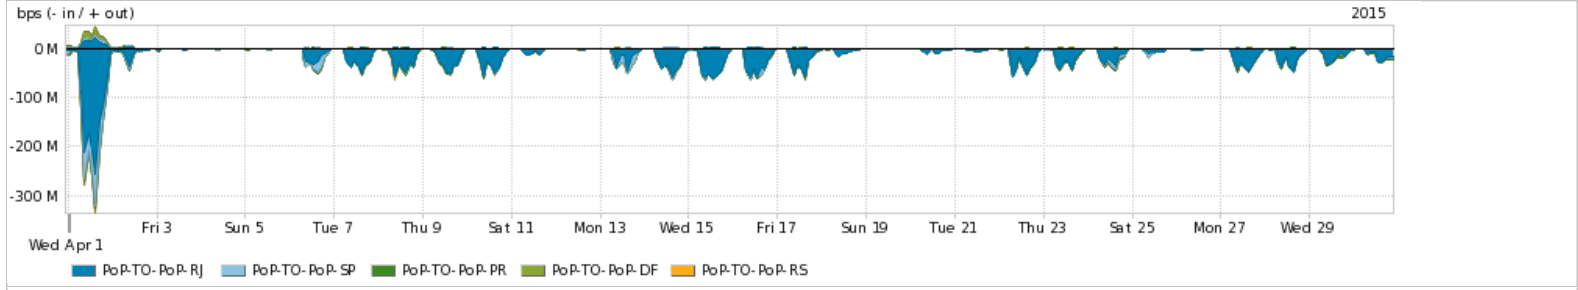

Interesse de tráfego do PoP-TO com os outros PoPs da RNP

Average | Max | PCT95

PROFILE	PROFILE	IN	OUT	TOTAL	
☒	PoP-TO	PoP-RJ	15.67 Mbps	636.64 Kbps	16.31 Mbps
☒	PoP-TO	PoP-SP	2.00 Mbps	255.98 Kbps	2.25 Mbps
☒	PoP-TO	PoP-PR	806.33 Kbps	24.17 Kbps	830.50 Kbps
☒	PoP-TO	PoP-DF	114.26 Kbps	313.96 Kbps	428.21 Kbps
☒	PoP-TO	PoP-RS	105.21 Kbps	1.25 Kbps	106.45 Kbps
☐	PoP-TO	PoP-SC	60.79 Kbps	42.34 Kbps	103.13 Kbps
☐	PoP-TO	PoP-MG	31.24 Kbps	21.76 Kbps	52.99 Kbps
☐	PoP-TO	PoP-BA	12.32 Kbps	12.35 Kbps	24.67 Kbps
☐	PoP-TO	PoP-PA	3.98 Kbps	12.43 Kbps	16.41 Kbps
☐	PoP-TO	PoP-PE	1.40 Kbps	8.68 Kbps	10.08 Kbps