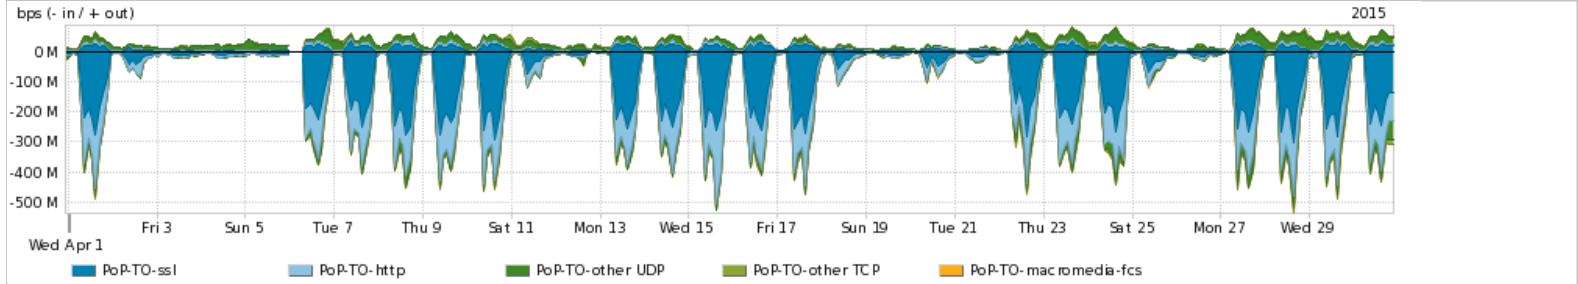

Distribuição do tráfego do PoP-TO por aplicação (análise em camada 3 e 4)

Average | Max | PCT95

PROFILE	APPLICATION	IN	OUT	TOTAL	
☒	PoP-TO	ssl	75.66 Mbps	8.04 Mbps	83.70 Mbps
☒	PoP-TO	http	47.32 Mbps	4.56 Mbps	51.88 Mbps
☒	PoP-TO	other UDP	7.90 Mbps	14.45 Mbps	22.35 Mbps
☒	PoP-TO	other TCP	3.03 Mbps	2.55 Mbps	5.58 Mbps
☒	PoP-TO	macromedia-fcs	455.33 Kbps	33.93 Kbps	489.25 Kbps