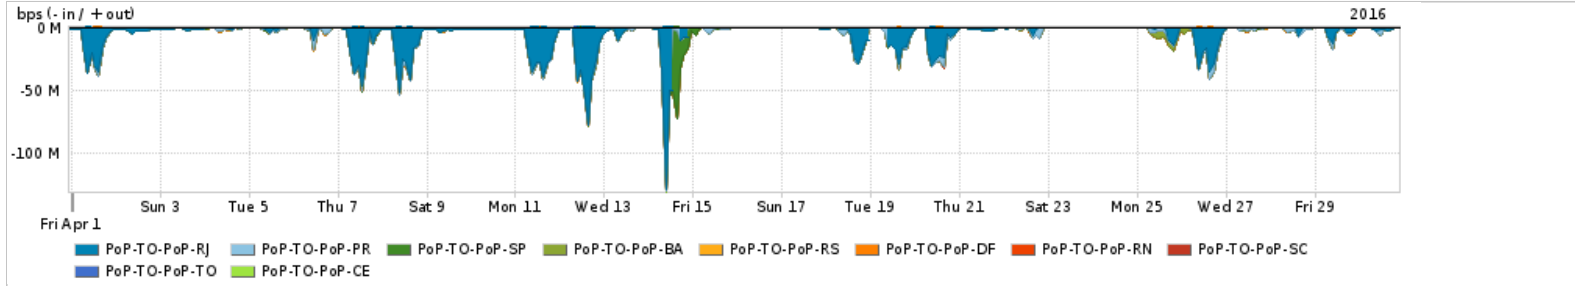

PROFILE	PROFILE	IN	OUT	TOTAL	
<input type="checkbox"/>	PoP-TO	Internet Acadêmica	535.90 Kbps	174.41 Kbps	710.31 Kbps

Redes (AS's de origem) mais acessadas pelo PoP-TO

Average | Max | PCT95

PROFILE	AS NAME	ASN	IN	OUT	TOTAL	
<input type="checkbox"/>	PoP-TO	GOOGLE	15169	67.68 Mbps	7.95 Mbps	75.63 Mbps
<input type="checkbox"/>	PoP-TO	FACEBOOK	32934	10.37 Mbps	1.41 Mbps	11.78 Mbps
<input type="checkbox"/>	PoP-TO	AKAMAI-ASN1	20940	7.36 Mbps	360.30 Kbps	7.72 Mbps
<input type="checkbox"/>	PoP-TO	NULL	0	7.20 Mbps	174.06 Kbps	7.38 Mbps
<input type="checkbox"/>	PoP-TO	GCEPSABR	28604	6.44 Mbps	327.12 Kbps	6.77 Mbps
<input type="checkbox"/>	PoP-TO	MICROSOFTEU	8068	4.72 Mbps	811.00 Kbps	5.53 Mbps
<input type="checkbox"/>	PoP-TO	AMAZON-02	16509	4.04 Mbps	877.04 Kbps	4.91 Mbps
<input type="checkbox"/>	PoP-TO	DCLUX	24611	3.68 Mbps	358.81 Kbps	4.04 Mbps
<input type="checkbox"/>	PoP-TO	OVH	16276	3.27 Mbps	255.10 Kbps	3.53 Mbps
<input type="checkbox"/>	PoP-TO	NET	28573	788.80 Kbps	1.92 Mbps	2.71 Mbps

Interesse de tráfego do PoP-TO com os outros PoPs da RNP

Average | Max | PCT95

PROFILE	PROFILE	IN	OUT	TOTAL	
<input type="checkbox"/>	PoP-TO	PoP-RJ	5.57 Mbps	144.45 Kbps	5.72 Mbps
<input type="checkbox"/>	PoP-TO	PoP-PR	731.33 Kbps	1.00 bps	731.33 Kbps
<input type="checkbox"/>	PoP-TO	PoP-SP	539.82 Kbps	18.65 Kbps	558.47 Kbps
<input type="checkbox"/>	PoP-TO	PoP-BA	118.03 Kbps	0.00 bps	118.03 Kbps
<input type="checkbox"/>	PoP-TO	PoP-RS	52.32 Kbps	0.00 bps	52.32 Kbps
<input type="checkbox"/>	PoP-TO	PoP-DF	0.00 bps	39.29 Kbps	39.29 Kbps
<input type="checkbox"/>	PoP-TO	PoP-RN	2.72 Kbps	0.00 bps	2.72 Kbps
<input type="checkbox"/>	PoP-TO	PoP-SC	612.00 bps	78.00 bps	690.00 bps
<input type="checkbox"/>	PoP-TO	PoP-TO	340.00 bps	340.00 bps	680.00 bps