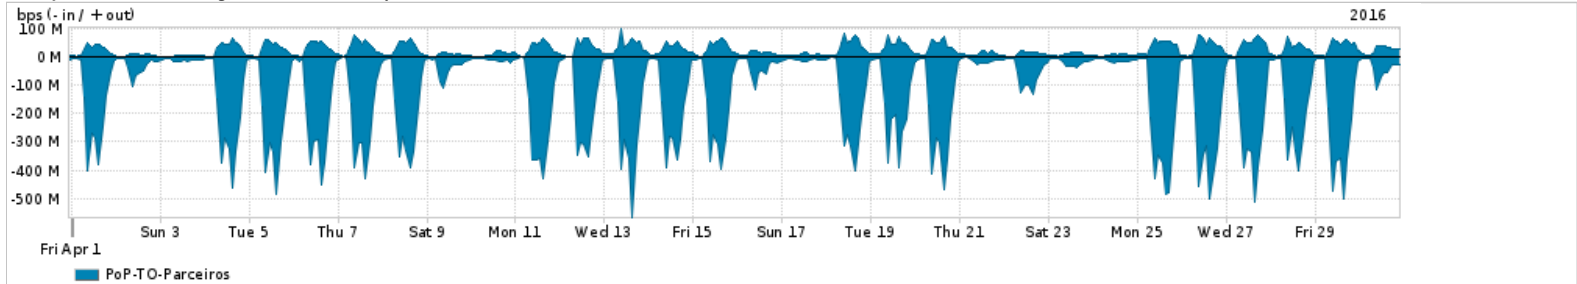

Os gráficos apresentados neste relatório de tráfego estão em formato stack, o que significa que seu valor é uma composição da soma dos componentes listados nas legendas localizadas logo abaixo dos gráficos. Os gráficos estão em "bps x tempo" e possuem dois eixos verticais, Out (positivo) e In (negativo).
 A primeira coluna da tabela define o ponto de referência para entendimento dos valores de In e Out.
 A contabilização do tráfego é sob o ponto de vista do AS da RNP, AS1916.

- Legenda:
- PoP - Ponto de presença da RNP
 - Parceiros - Provedores comerciais que a RNP mantém acordos de troca de tráfego
 - Internet Acadêmica - Acesso às redes acadêmicas internacionais, serviço atualmente provido pela RedClara
 - Internet commodity - Acesso pago à Internet global que é oferecido pela RNP aos seus clientes
 - ASN - Número do sistema autônomo
 - Profile - Objeto gerenciável definido arbitrariamente no Peakflow através de diversos parâmetros (ex: bloco cidr, peer-as, as-path, bgp community, interface, etc)

Utilização do serviço de Internet Commodity pelo PoP-TO

Average | Max | PCT95

PROFILE	PROFILE	IN	OUT	TOTAL	
<input type="checkbox"/>	PoP-TO	Internet Commodity	30.89 Mbps	5.14 Mbps	36.03 Mbps

Utilização das trocas de tráfego comerciais no Brasil pelo PoP-TO