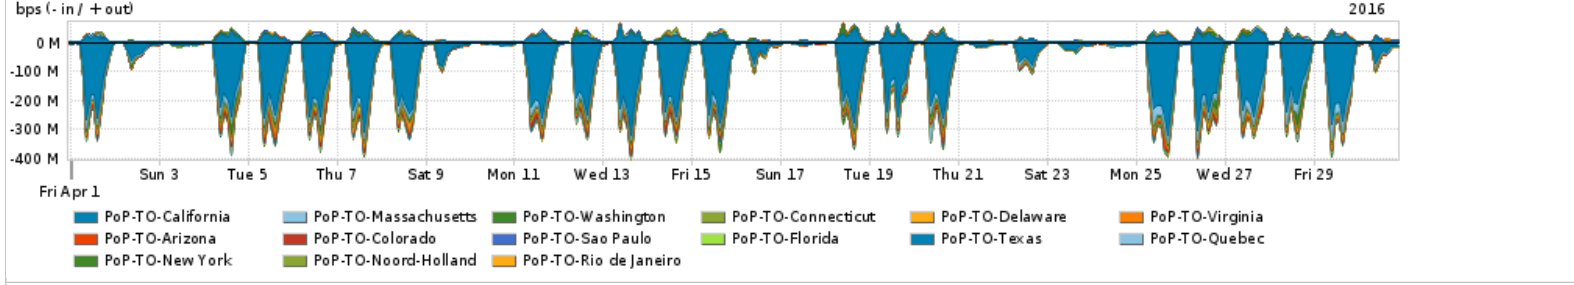

PROFILE	PROFILE	IN	OUT	TOTAL	
☐	PoP-TO	PoP-CE	6.00 bps	0.00 bps	6.00 bps

Distribuição do tráfego do PoP-TO por estado, província ou similar

Average | Max | PCT95

PROFILE	REGION	IN	OUT	TOTAL	
☐	PoP-TO	California	76.54 Mbps	9.28 Mbps	85.82 Mbps
☐	PoP-TO	Massachusetts	8.81 Mbps	478.43 Kbps	9.29 Mbps
☐	PoP-TO	Washington	3.05 Mbps	1.12 Mbps	4.17 Mbps
☐	PoP-TO	Connecticut	3.36 Mbps	57.26 Kbps	3.41 Mbps
☐	PoP-TO	Delaware	2.96 Mbps	243.86 Kbps	3.21 Mbps
☐	PoP-TO	Virginia	2.25 Mbps	818.88 Kbps	3.07 Mbps
☐	PoP-TO	Arizona	2.42 Mbps	65.15 Kbps	2.49 Mbps
☐	PoP-TO	Colorado	2.21 Mbps	22.00 bps	2.21 Mbps
☐	PoP-TO	Sao Paulo	1.05 Mbps	872.82 Kbps	1.92 Mbps
☐	PoP-TO	Florida	1.11 Mbps	227.89 Kbps	1.33 Mbps
☐	PoP-TO	Texas	1.06 Mbps	122.30 Kbps	1.18 Mbps
☐	PoP-TO	Quebec	1.08 Mbps	50.63 Kbps	1.13 Mbps
☐	PoP-TO	New York	762.95 Kbps	186.45 Kbps	949.40 Kbps
☐	PoP-TO	Noord-Holland	578.26 Kbps	338.77 Kbps	917.03 Kbps
☐	PoP-TO	Rio de Janeiro	462.56 Kbps	269.20 Kbps	731.76 Kbps