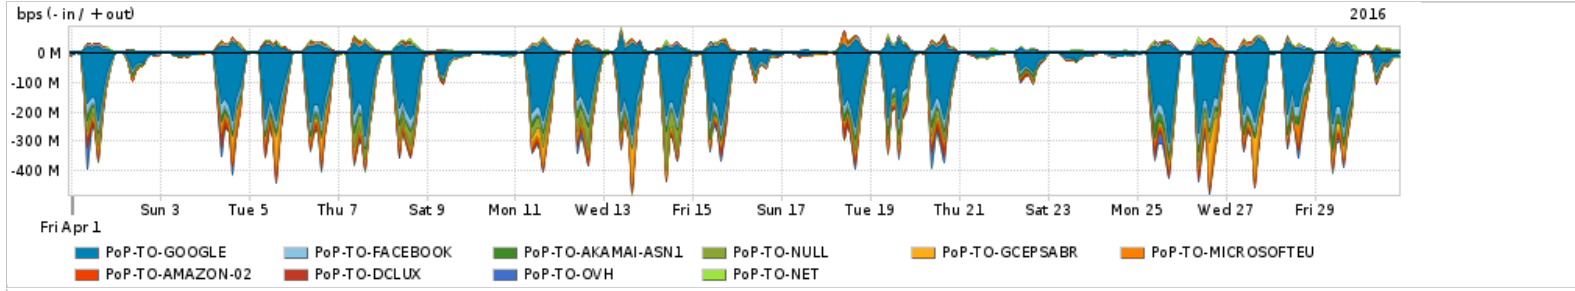

Os gráficos apresentados neste relatório de tráfego estão em formato stack, o que significa que seu valor é uma composição da soma dos componentes listados nas legendas localizadas logo abaixo dos gráficos. Os gráficos estão em "bps x tempo" e possuem dois eixos verticais, Out (positivo) e In (negativo).
 A primeira coluna da tabela define o ponto de referência para entendimento dos valores de In e Out.
 A contabilização do tráfego é sob o ponto de vista do AS da RNP, AS1916.

Utilização do serviço de Internet Commodity pelo PoP-TO

Average | Max | PCT95

PROFILE	PROFILE	IN	OUT	TOTAL	
<input type="checkbox"/>	PoP-TO	Internet Commodity	30.89 Mbps	5.14 Mbps	36.03 Mbps

Utilização das trocas de tráfego comerciais no Brasil pelo PoP-TO

Average | Max | PCT95

PROFILE	PROFILE	IN	OUT	TOTAL	
<input type="checkbox"/>	PoP-TO	Parceiros	128.36 Mbps	24.16 Mbps	152.51 Mbps

Utilização do serviço de Internet acadêmica internacional pelo PoP-TO

Average | Max | PCT95

PROFILE	PROFILE	IN	OUT	TOTAL	
<input type="checkbox"/>	PoP-TO	Internet Acadêmica	535.90 Kbps	174.41 Kbps	710.31 Kbps

Redes (AS's de origem) mais acessadas pelo PoP-TO

Average | Max | PCT95

PROFILE	AS NAME	ASN	IN	OUT	TOTAL	
<input type="checkbox"/>	PoP-TO	GOOGLE	15169	67.68 Mbps	7.95 Mbps	75.63 Mbps
<input type="checkbox"/>	PoP-TO	FACEBOOK	32934	10.37 Mbps	1.41 Mbps	11.78 Mbps
<input type="checkbox"/>	PoP-TO	AKAMAI-ASN1	20940	7.36 Mbps	360.30 Kbps	7.72 Mbps
<input type="checkbox"/>	PoP-TO	NULL	0	7.20 Mbps	174.06 Kbps	7.38 Mbps
<input type="checkbox"/>	PoP-TO	GCEPSABR	28604	6.44 Mbps	327.12 Kbps	6.77 Mbps
<input type="checkbox"/>	PoP-TO	MICROSOFTEU	8068	4.72 Mbps	811.00 Kbps	5.53 Mbps
<input type="checkbox"/>	PoP-TO	AMAZON-02	16509	4.04 Mbps	877.04 Kbps	4.91 Mbps
<input type="checkbox"/>	PoP-TO	DCLUX	24611	3.68 Mbps	358.81 Kbps	4.04 Mbps
<input type="checkbox"/>	PoP-TO	OVH	16276	3.27 Mbps	255.10 Kbps	3.53 Mbps
<input type="checkbox"/>	PoP-TO	NET	28573	788.80 Kbps	1.92 Mbps	2.71 Mbps