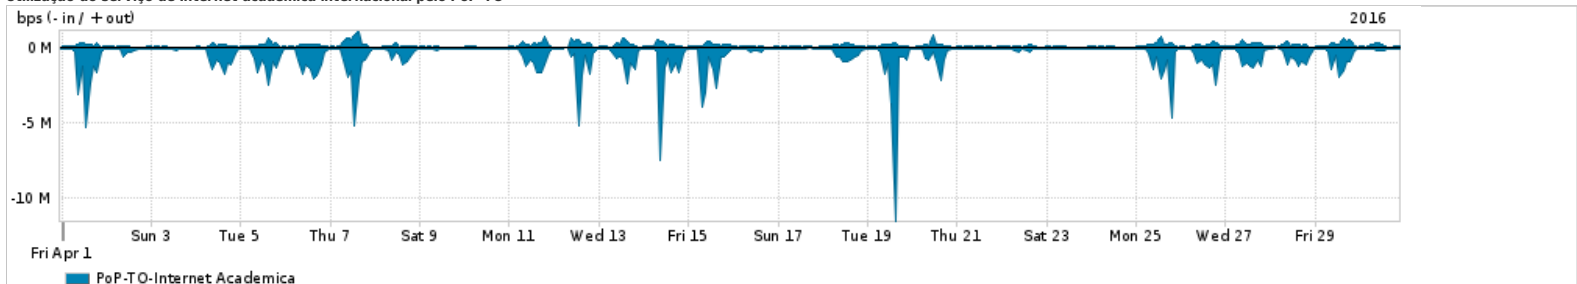

Os gráficos apresentados neste relatório de tráfego estão em formato stack, o que significa que seu valor é uma composição da soma dos componentes listados nas legendas localizadas logo abaixo dos gráficos. Os gráficos estão em "bps x tempo" e possuem dois eixos verticais, Out (positivo) e In (negativo).
 A primeira coluna da tabela define o ponto de referência para entendimento dos valores de In e Out.
 A contabilização do tráfego é sob o ponto de vista do AS da RNP, AS1916.

Utilização do serviço de Internet Commodity pelo PoP-TO

Average | Max | PCT95

PROFILE	PROFILE	IN	OUT	TOTAL	
<input type="checkbox"/>	PoP-TO	Internet Commodity	30.89 Mbps	5.14 Mbps	36.03 Mbps

Utilização das trocas de tráfego comerciais no Brasil pelo PoP-TO

Average | Max | PCT95

PROFILE	PROFILE	IN	OUT	TOTAL	
<input type="checkbox"/>	PoP-TO	Parceiros	128.36 Mbps	24.16 Mbps	152.51 Mbps

Utilização do serviço de Internet acadêmica internacional pelo PoP-TO

Average | Max | PCT95