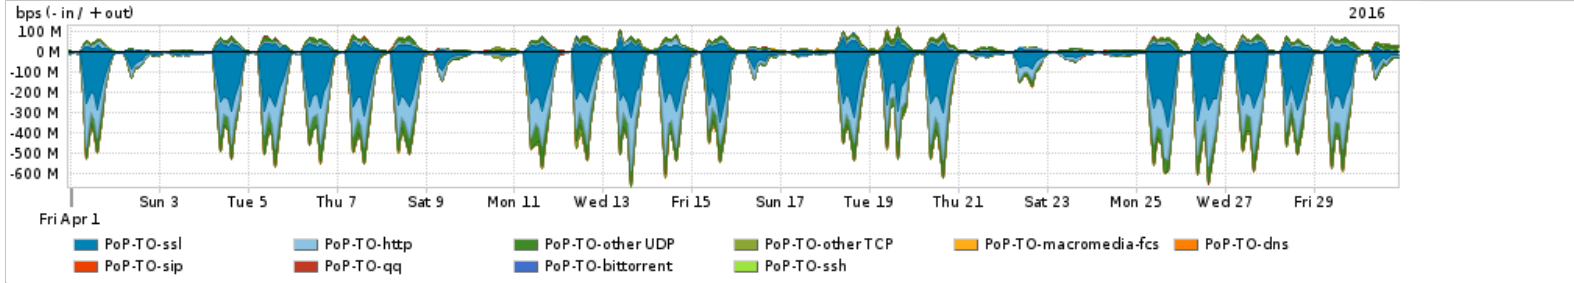

Distribuição do tráfego do PoP-TO por aplicação (análise em camada 3 e 4)

Average | Max | PCT95

PROFILE	APPLICATION	IN	OUT	TOTAL	
☐	PoP-TO	ssl	88.17 Mbps	13.05 Mbps	101.22 Mbps
☐	PoP-TO	http	51.60 Mbps	5.31 Mbps	56.90 Mbps