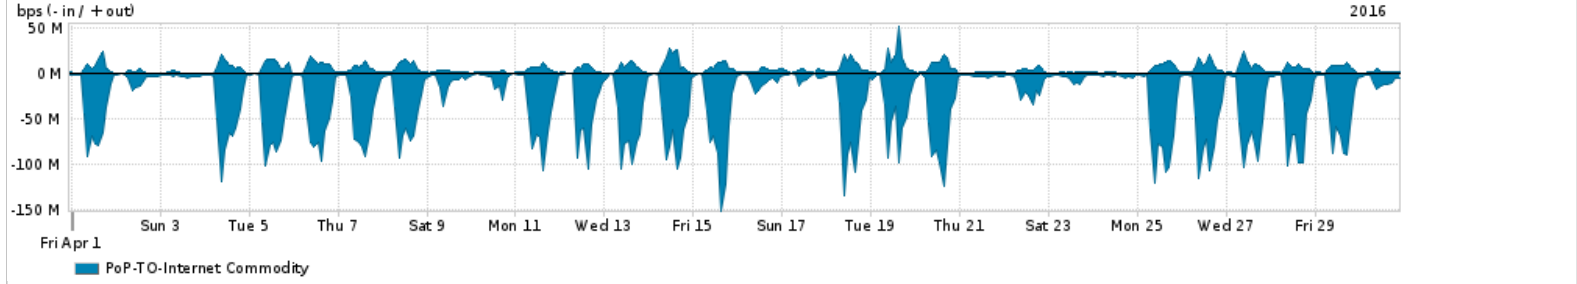

Os gráficos apresentados neste relatório de tráfego estão em formato stack, o que significa que seu valor é uma composição da soma dos componentes listados nas legendas localizadas logo abaixo dos gráficos. Os gráficos estão em "bps x tempo" e possuem dois eixos verticais, Out (positivo) e In (negativo).
 A primeira coluna da tabela define o ponto de referência para entendimento dos valores de In e Out.
 A contabilização do tráfego é sob o ponto de vista do AS da RNP, AS1916.

- Legenda:
- PoP - Ponto de presença da RNP
 - Parceiros - Provedores comerciais que a RNP mantém acordos de troca de tráfego
 - Internet Acadêmica - Acesso às redes acadêmicas internacionais, serviço atualmente provido pela RedClara
 - Internet commodity - Acesso pago à Internet global que é oferecido pela RNP aos seus clientes
 - ASN - Número do sistema autônomo
 - Profile - Objeto gerenciável definido arbitrariamente no Peakflow através de diversos parâmetros (ex: bloco cidr, peer-as, as-path, bgp community, interface, etc)

Utilização do serviço de Internet Commodity pelo PoP-TO

Average | Max | PCT95

PROFILE	PROFILE	IN	OUT	TOTAL	
<input type="checkbox"/>	PoP-TO	Internet Commodity	30.89 Mbps	5.14 Mbps	36.03 Mbps

Utilização das trocas de tráfego comerciais no Brasil pelo PoP-TO