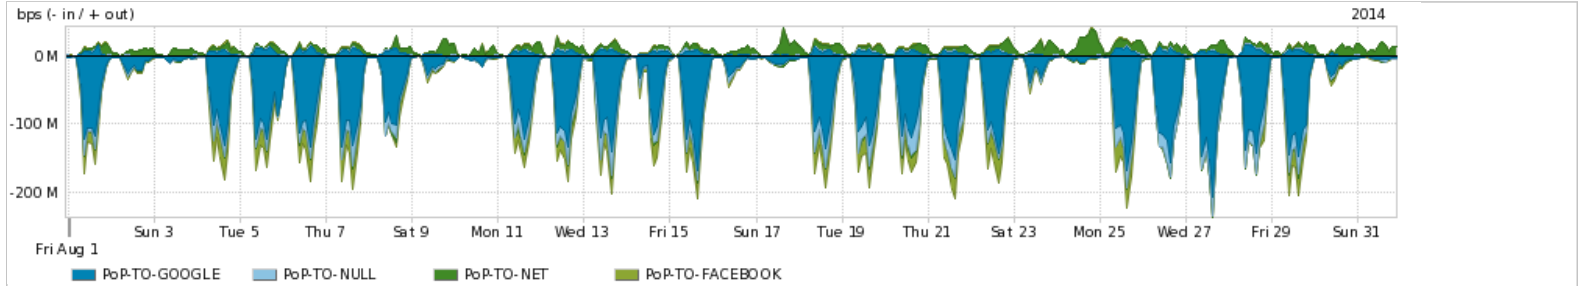

[Average](#) | [Max](#) | [PCT95](#)

PROFILE	PROFILE	IN	OUT	TOTAL	
<input checked="" type="checkbox"/>	PoP-TO	Internet Commodity	30.87 Mbps	8.45 Mbps	39.32 Mbps

Utilização das trocas de tráfego comerciais no Brasil pelo PoP-TO

[Average](#) | [Max](#) | [PCT95](#)

PROFILE	PROFILE	IN	OUT	TOTAL	
<input checked="" type="checkbox"/>	PoP-TO	Parceiros	74.95 Mbps	33.34 Mbps	108.29 Mbps

Utilização do serviço de Internet acadêmica internacional pelo PoP-TO

[Average](#) | [Max](#) | [PCT95](#)

PROFILE	PROFILE	IN	OUT	TOTAL	
<input checked="" type="checkbox"/>	PoP-TO	Internet Academica	277.36 Kbps	22.69 Kbps	300.05 Kbps

Redes (AS's de origem) mais acessadas pelo PoP-TO