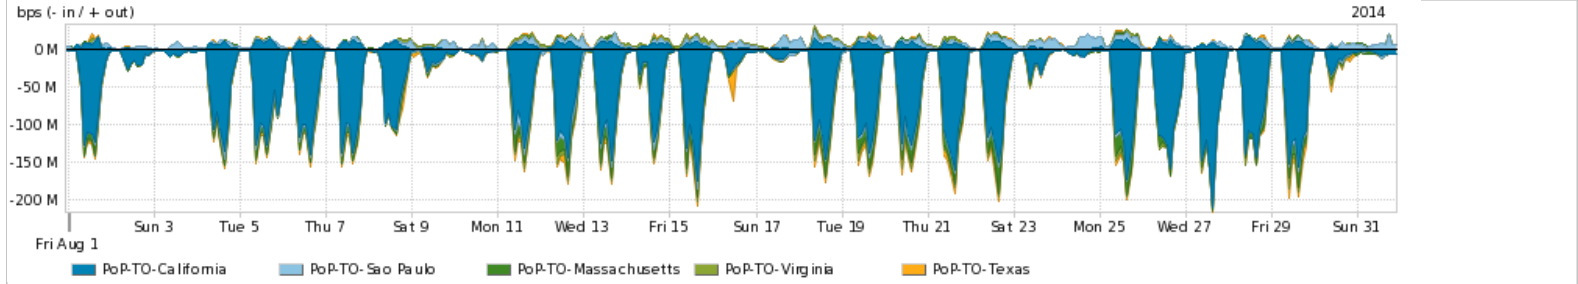

Distribuição do tráfego do PoP-TO por estado, província ou similar

Average | Max | PCT95

PROFILE	REGION	IN	OUT	TOTAL	
☒	PoP-TO	California	44.04 Mbps	4.02 Mbps	48.07 Mbps
☒	PoP-TO	Sao Paulo	1.72 Mbps	4.17 Mbps	5.88 Mbps
☒	PoP-TO	Massachusetts	4.62 Mbps	337.99 Kbps	4.95 Mbps
☒	PoP-TO	Virginia	1.51 Mbps	1.05 Mbps	2.56 Mbps
☒	PoP-TO	Texas	2.06 Mbps	278.22 Kbps	2.34 Mbps
☐	PoP-TO	Rio de Janeiro	424.46 Kbps	1.66 Mbps	2.09 Mbps
☐	PoP-TO	Distrito Federal	529.51 Kbps	1.37 Mbps	1.90 Mbps
☐	PoP-TO	Washington	1.15 Mbps	496.82 Kbps	1.65 Mbps
☐	PoP-TO	Florida	1.40 Mbps	247.92 Kbps	1.64 Mbps
☐	PoP-TO	Parana	352.16 Kbps	1.22 Mbps	1.58 Mbps
☐	PoP-TO	Minas Gerais	215.18 Kbps	1.15 Mbps	1.36 Mbps
☐	PoP-TO	Arizona	1.08 Mbps	17.57 Kbps	1.10 Mbps
☐	PoP-TO	Rio Grande do Sul	185.46 Kbps	798.58 Kbps	984.04 Kbps
☐	PoP-TO	Goiias	108.13 Kbps	757.90 Kbps	866.04 Kbps
☐	PoP-TO	Noord-Holland	812.19 Kbps	9.27 Kbps	821.46 Kbps