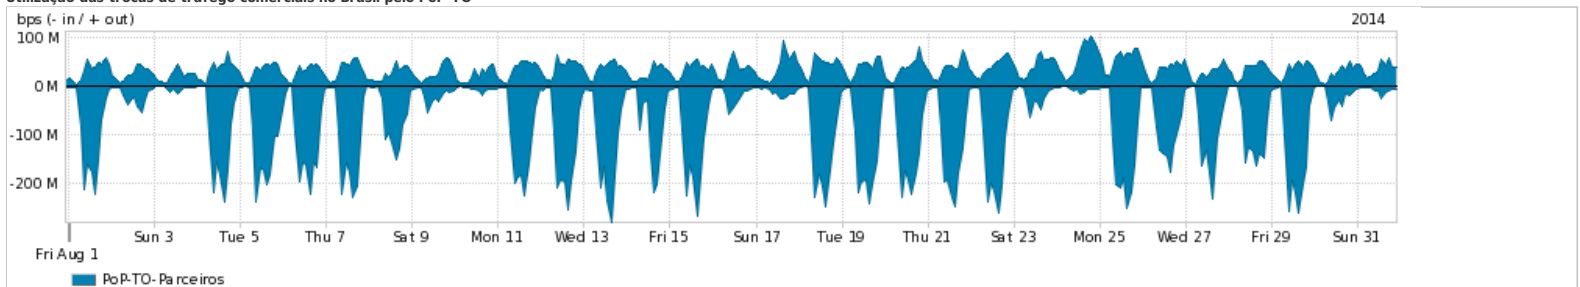

Os gráficos apresentados neste relatório de tráfego estão em formato *stack*, o que significa que seu valor é uma composição da soma dos componentes listados nas legendas localizadas logo abaixo dos gráficos. Os gráficos estão em "bps x tempo" e possuem dois eixos verticais, Out (positivo) e In (negativo).

ASN - Número do sistema autônomo

Profile - Objeto gerenciável definido arbitrariamente no Peakflow através de diversos parâmetros (ex: bloco cidr, peer-as, as-path, bgp community, interface, etc)

Utilização do serviço de Internet Commodity pelo PoP-TO

[Average](#) | [Max](#) | [PCT95](#)

PROFILE	PROFILE	IN	OUT	TOTAL	
<input checked="" type="checkbox"/>	PoP-TO	Internet Commodity	30.87 Mbps	8.45 Mbps	39.32 Mbps

Utilização das trocas de tráfego comerciais no Brasil pelo PoP-TO