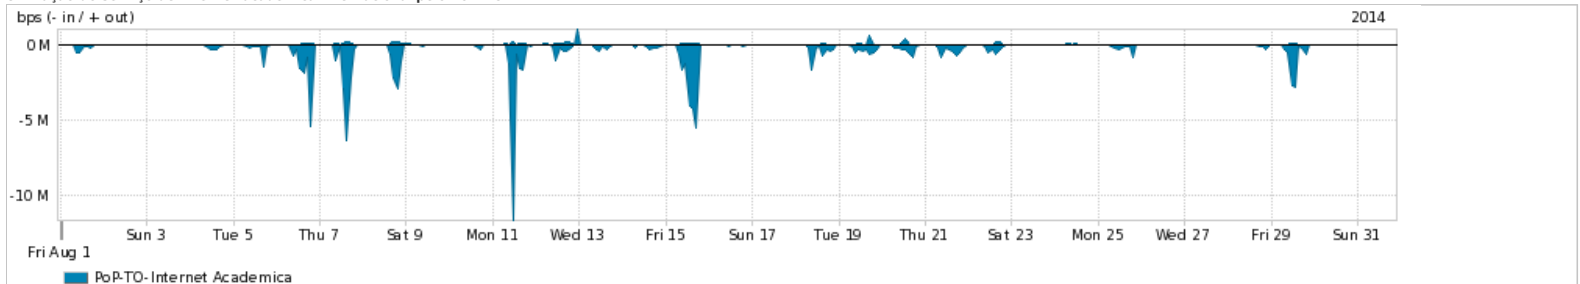

Utilização do serviço de Internet acadêmica internacional pelo PoP-TO

[Average](#) | [Max](#) | [PCT95](#)

PROFILE	PROFILE	IN	OUT	TOTAL	
☒	PoP-TO	Internet Academica	277.36 Kbps	22.69 Kbps	300.05 Kbps