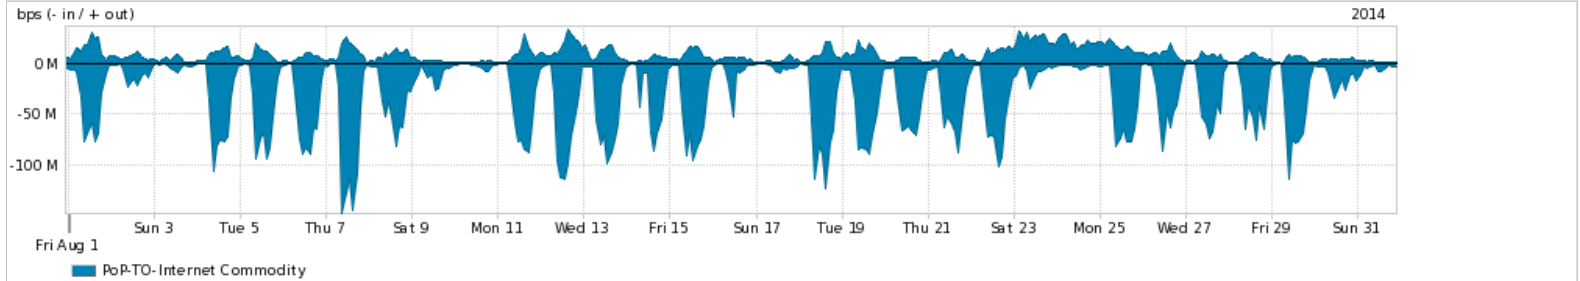

Os gráficos apresentados neste relatório de tráfego estão em formato *stack*, o que significa que seu valor é uma composição da soma dos componentes listados nas legendas localizadas logo abaixo dos gráficos. Os gráficos estão em "bps x tempo" e possuem dois eixos verticais, Out (positivo) e In (negativo).

A primeira coluna da tabela define o ponto de referência para entendimento dos valores de In e Out.

A contabilização do tráfego é sob o ponto de vista do AS da RNP, AS1916.

Legenda:

PoP - Ponto de presença da RNP

Parceiros - Provedores comerciais que a RNP mantém acordos de troca de tráfego

Internet Acadêmica - Acesso às redes acadêmicas internacionais, serviço atualmente provido pela RedClara

Internet commodity - Acesso pago à Internet global que é oferecido gratuitamente pela RNP aos seus clientes

ASN - Número do sistema autônomo

Profile - Objeto gerenciável definido arbitrariamente no Peakflow através de diversos parâmetros (ex: bloco cidr, peer-as, as-path, bgp community, interface, etc)

Utilização do serviço de Internet Commodity pelo PoP-TO