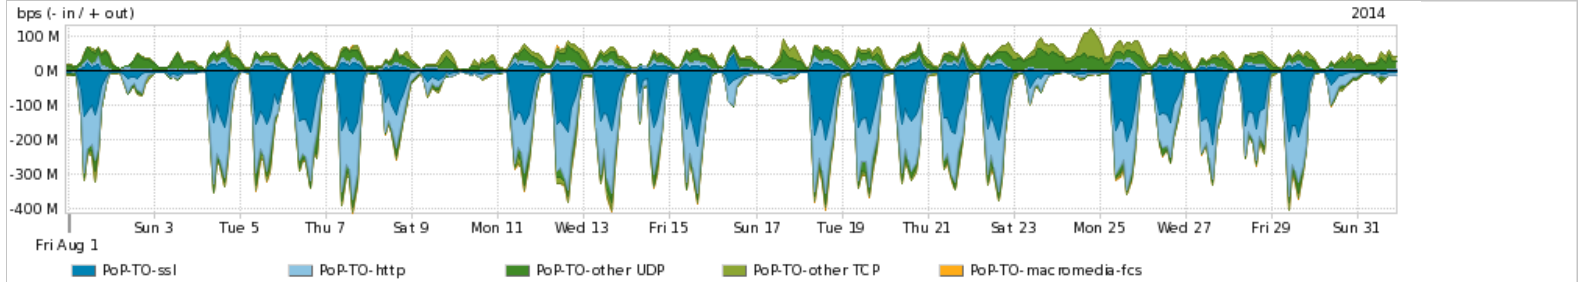

Distribuição do tráfego do PoP-TO por aplicação (análise em camada 3 e 4)

Average | Max | PCT95

PROFILE	APPLICATION	IN	OUT	TOTAL	
☒	PoP-TO	ssl	53.08 Mbps	7.15 Mbps	60.23 Mbps
☒	PoP-TO	http	49.22 Mbps	5.25 Mbps	54.46 Mbps
☒	PoP-TO	other UDP	7.58 Mbps	19.61 Mbps	27.18 Mbps
☒	PoP-TO	other TCP	4.55 Mbps	9.56 Mbps	14.12 Mbps
☒	PoP-TO	macromedia-fcs	620.47 Kbps	63.17 Kbps	683.63 Kbps