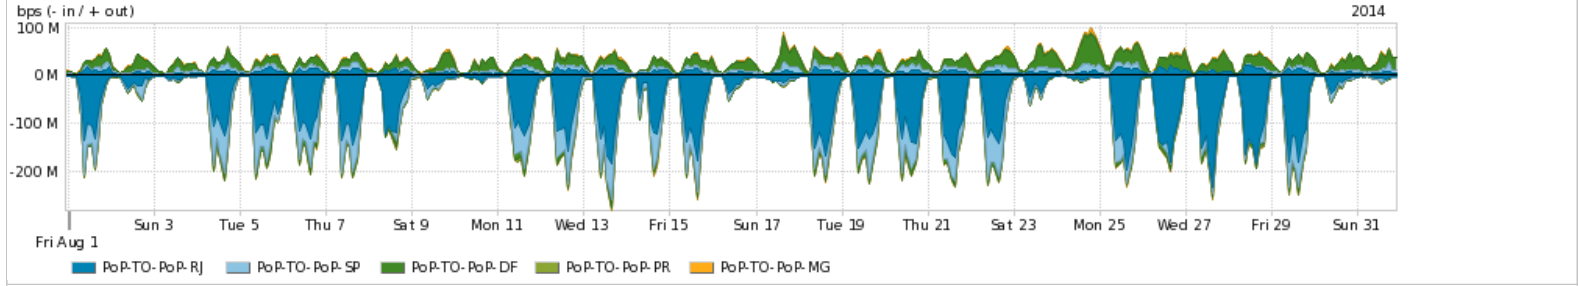

[Average](#) | [Max](#) | [PCT95](#)

PROFILE	PROFILE	IN	OUT	TOTAL	
<input checked="" type="checkbox"/>	PoP-TO	Internet Academica	277.36 Kbps	22.69 Kbps	300.05 Kbps

Redes (AS's de origem) mais acessadas pelo PoP-TO

Average | Max | PCT95

PROFILE	AS NAME	ASN	IN	OUT	TOTAL	
<input checked="" type="checkbox"/>	PoP-TO	GOOGLE	15169	41.94 Mbps	3.47 Mbps	45.41 Mbps
<input checked="" type="checkbox"/>	PoP-TO	NULL	0	7.92 Mbps	574.15 Kbps	8.50 Mbps
<input checked="" type="checkbox"/>	PoP-TO	NET	28573	1.29 Mbps	7.20 Mbps	8.49 Mbps
<input checked="" type="checkbox"/>	PoP-TO	FACEBOOK	32934	7.47 Mbps	595.65 Kbps	8.06 Mbps
<input type="checkbox"/>	PoP-TO	GVT	18881	938.45 Kbps	6.61 Mbps	7.54 Mbps
<input type="checkbox"/>	PoP-TO	BTSAFDF	8167	1.13 Mbps	3.32 Mbps	4.45 Mbps
<input type="checkbox"/>	PoP-TO	DCLUX	24611	4.19 Mbps	132.13 Kbps	4.32 Mbps
<input type="checkbox"/>	PoP-TO	QWEST-US	209	4.20 Mbps	106.59 Kbps	4.30 Mbps
<input type="checkbox"/>	PoP-TO	AKAMAI-ASN1	20940	3.53 Mbps	152.61 Kbps	3.69 Mbps
<input type="checkbox"/>	PoP-TO	GCEP-SA	28604	2.60 Mbps	150.64 Kbps	2.75 Mbps

Interesse de tráfego do PoP-TO com os outros PoPs da RNP

Average | Max | PCT95

PROFILE	PROFILE	IN	OUT	TOTAL	
<input checked="" type="checkbox"/>	PoP-TO	PoP-RJ	48.68 Mbps	5.89 Mbps	54.57 Mbps
<input checked="" type="checkbox"/>	PoP-TO	PoP-SP	17.66 Mbps	5.28 Mbps	22.94 Mbps
<input checked="" type="checkbox"/>	PoP-TO	PoP-DF	3.42 Mbps	16.16 Mbps	19.58 Mbps
<input checked="" type="checkbox"/>	PoP-TO	PoP-PR	1.14 Mbps	434.27 Kbps	1.58 Mbps
<input checked="" type="checkbox"/>	PoP-TO	PoP-MG	342.68 Kbps	1.18 Mbps	1.53 Mbps
<input type="checkbox"/>	PoP-TO	PoP-CE	388.52 Kbps	387.11 Kbps	775.63 Kbps
<input type="checkbox"/>	PoP-TO	PoP-RS	259.48 Kbps	271.34 Kbps	530.82 Kbps
<input type="checkbox"/>	PoP-TO	PoP-SC	71.08 Kbps	111.89 Kbps	182.98 Kbps
<input type="checkbox"/>	PoP-TO	PoP-RN	35.43 Kbps	141.37 Kbps	176.80 Kbps
<input type="checkbox"/>	PoP-TO	PoP-PA	67.11 Kbps	94.63 Kbps	161.74 Kbps