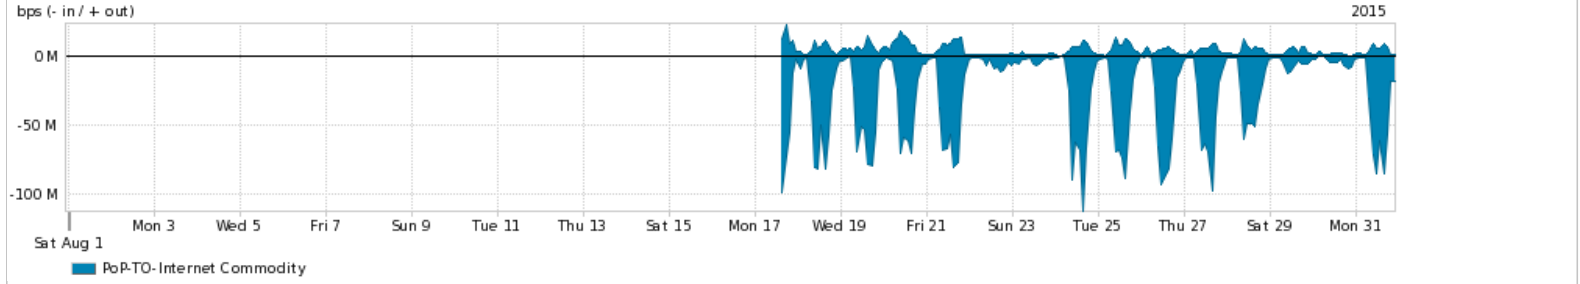

Os gráficos apresentados neste relatório de tráfego estão em formato stack, o que significa que seu valor é uma composição da soma dos componentes listados nas legendas localizadas logo abaixo dos gráficos. Os gráficos estão em "bps x tempo" e possuem dois eixos verticais, Out (positivo) e In (negativo).  
 A primeira coluna da tabela define o ponto de referência para entendimento dos valores de In e Out.  
 A contabilização do tráfego é sob o ponto de vista do AS da RNP, AS1916.

- Legenda:
- PoP - Ponto de presença da RNP
  - Parceiros - Provedores comerciais que a RNP mantém acordos de troca de tráfego
  - Internet Acadêmica - Acesso às redes acadêmicas internacionais, serviço atualmente provido pela RedClara
  - Internet commodity - Acesso pago à Internet global que é oferecido pela RNP aos seus clientes
  - ASN - Número do sistema autônomo
  - Profile - Objeto gerenciável definido arbitrariamente no Peakflow através de diversos parâmetros (ex: bloco cidr, peer-as, as-path, bgp community, interface, etc)

Utilização do serviço de Internet Commodity pelo PoP-TO

Average | Max | PCT95

PROFILE	PROFILE	IN	OUT	TOTAL	
<input checked="" type="checkbox"/>	PoP-TO	Internet Commodity	12.27 Mbps	2.04 Mbps	14.31 Mbps

Utilização das trocas de tráfego comerciais no Brasil pelo PoP-TO