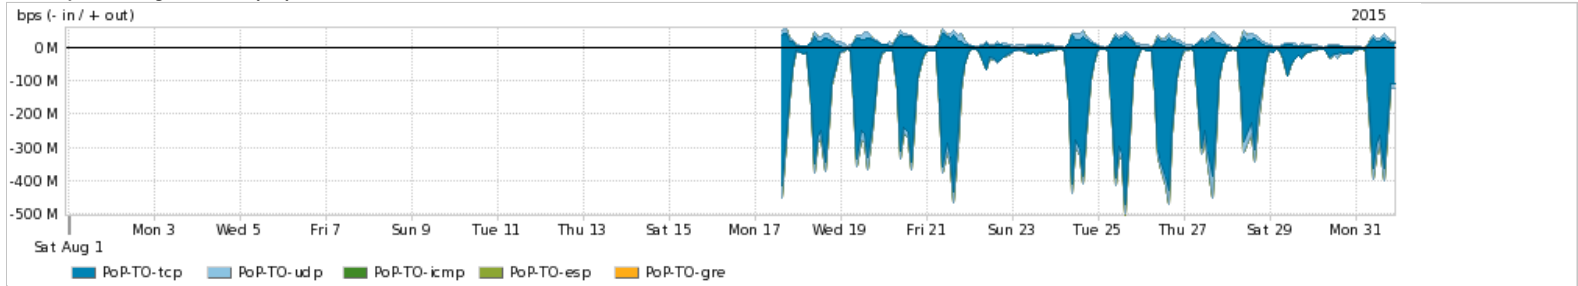

PROFILE	APPLICATION	IN	OUT	TOTAL	
☐	PoP-TO	dns	84.19 Kbps	33.36 Kbps	117.55 Kbps
☐	PoP-TO	bittorrent	47.40 Kbps	58.61 Kbps	106.01 Kbps
☐	PoP-TO	ssh	31.72 Kbps	48.63 Kbps	80.35 Kbps
☐	PoP-TO	xmpp	20.01 Kbps	10.91 Kbps	30.91 Kbps
☐	PoP-TO	smtp	7.30 Kbps	12.85 Kbps	20.14 Kbps

Distribuição do tráfego do PoP-TO por protocolo

Average | Max | PCT95

PROFILE	PROTOCOL	IN	OUT	TOTAL	
☒	PoP-TO	tcp	54.41 Mbps	5.90 Mbps	60.31 Mbps
☒	PoP-TO	udp	4.73 Mbps	3.52 Mbps	8.25 Mbps
☒	PoP-TO	icmp	10.25 Kbps	10.96 Kbps	21.20 Kbps
☒	PoP-TO	esp	4.17 Kbps	2.14 Kbps	6.31 Kbps
☒	PoP-TO	gre	1.07 Kbps	74.00 bps	1.14 Kbps
☐	PoP-TO	swipe	0.00 bps	30.00 bps	30.00 bps
☐	PoP-TO	ipv6	0.00 bps	23.00 bps	23.00 bps
☐	PoP-TO	180	0.00 bps	22.00 bps	22.00 bps
☐	PoP-TO	184	0.00 bps	22.00 bps	22.00 bps
☐	PoP-TO	mobile	0.00 bps	19.00 bps	19.00 bps

For assistance with this product, please contact support@arbornetworks.com.