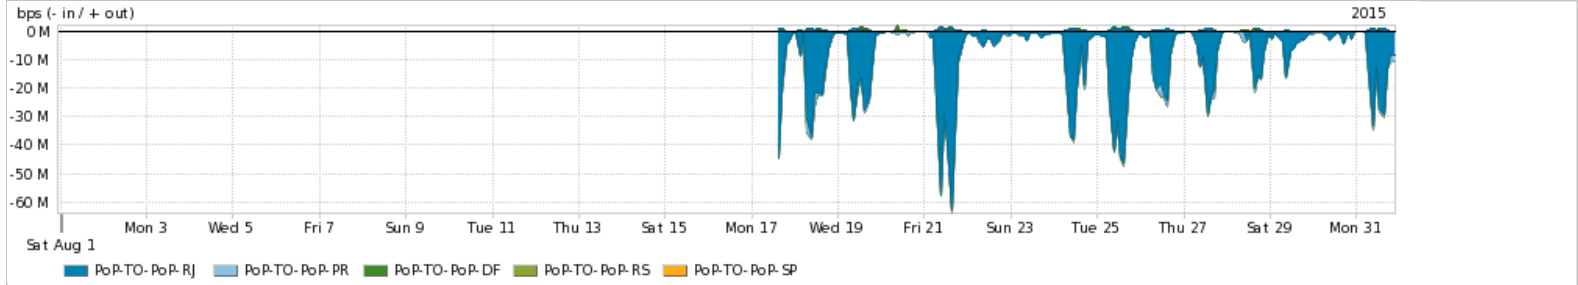

Interesse de tráfego do PoP-TO com os outros PoPs da RNP

Average | Max | PCT95

PROFILE	PROFILE	IN	OUT	TOTAL
☒	PoP-TO	PoP-RJ	4.22 Mbps	100.24 Kbps
☒	PoP-TO	PoP-PR	226.65 Kbps	0.00 bps
☒	PoP-TO	PoP-DF	0.00 bps	31.76 Kbps
☒	PoP-TO	PoP-RS	17.54 Kbps	0.00 bps
☒	PoP-TO	PoP-SP	8.97 Kbps	2.00 bps
☐	PoP-TO	PoP-BA	4.55 Kbps	0.00 bps
☐	PoP-TO	PoP-RN	840.00 bps	0.00 bps
☐	PoP-TO	PoP-SC	224.00 bps	0.00 bps
☐	PoP-TO	PoP-TO	0.00 bps	0.00 bps