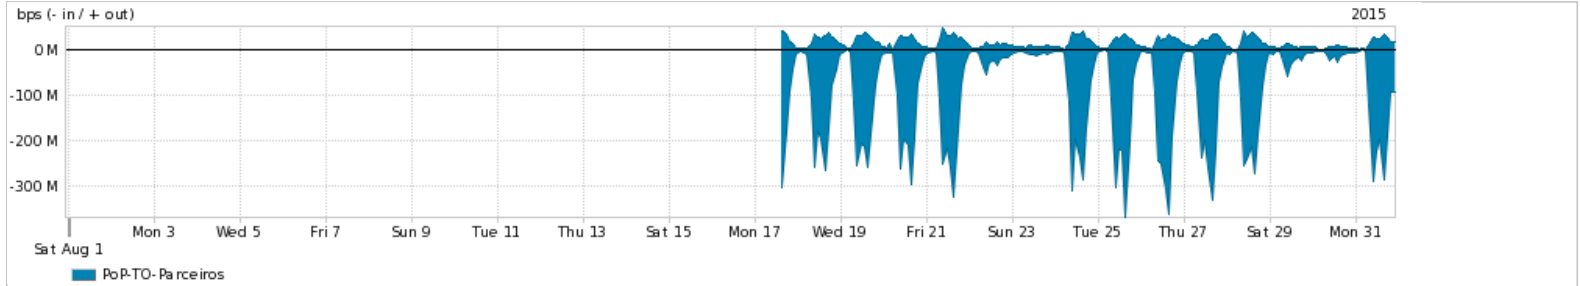

Os gráficos apresentados neste relatório de tráfego estão em formato stack, o que significa que seu valor é uma composição da soma dos componentes listados nas legendas localizadas logo abaixo dos gráficos. Os gráficos estão em "bps x tempo" e possuem dois eixos verticais, Out (positivo) e In (negativo).  
 A primeira coluna da tabela define o ponto de referência para entendimento dos valores de In e Out.  
 A contabilização do tráfego é sob o ponto de vista do AS da RNP, AS1916.

- Legenda:
- PoP - Ponto de presença da RNP
  - Parceiros - Provedores comerciais que a RNP mantém acordos de troca de tráfego
  - Internet Acadêmica - Acesso às redes acadêmicas internacionais, serviço atualmente provido pela RedClara
  - Internet commodity - Acesso pago à Internet global que é oferecido pela RNP aos seus clientes
  - ASN - Número do sistema autônomo
  - Profile - Objeto gerenciável definido arbitrariamente no Peakflow através de diversos parâmetros (ex: bloco cidr, peer-as, as-path, bgp community, interface, etc)

Utilização do serviço de Internet Commodity pelo PoP-TO

Average | Max | PCT95

PROFILE	PROFILE	IN	OUT	TOTAL	
<input checked="" type="checkbox"/>	PoP-TO	Internet Commodity	12.27 Mbps	2.04 Mbps	14.31 Mbps

Utilização das trocas de tráfego comerciais no Brasil pelo PoP-TO