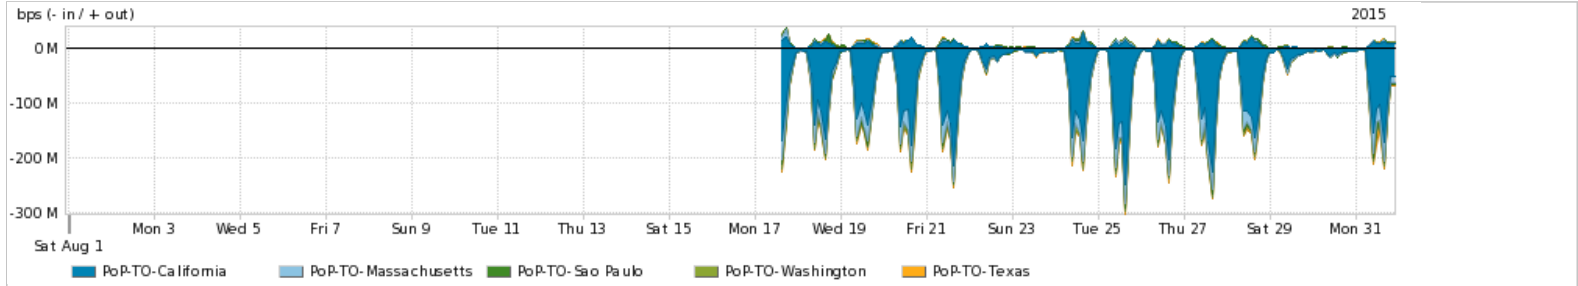

Distribuição do tráfego do PoP-TO por estado, província ou similar

Average | Max | PCT95

PROFILE	REGION	IN	OUT	TOTAL	
☒	PoP-TO	California	23.60 Mbps	2.38 Mbps	25.98 Mbps
☒	PoP-TO	Massachusetts	4.77 Mbps	235.21 Kbps	5.01 Mbps
☒	PoP-TO	Sao Paulo	707.11 Kbps	627.95 Kbps	1.34 Mbps
☒	PoP-TO	Washington	955.50 Kbps	186.98 Kbps	1.14 Mbps
☒	PoP-TO	Texas	869.05 Kbps	94.54 Kbps	963.59 Kbps
☐	PoP-TO	Ceara	918.20 Kbps	26.43 Kbps	944.63 Kbps
☐	PoP-TO	Arizona	869.54 Kbps	29.22 Kbps	898.76 Kbps
☐	PoP-TO	Virginia	605.55 Kbps	105.05 Kbps	710.59 Kbps
☐	PoP-TO	Florida	445.65 Kbps	28.87 Kbps	474.52 Kbps
☐	PoP-TO	Noord-Holland	375.69 Kbps	139.00 bps	375.83 Kbps
☐	PoP-TO	Distrito Federal	156.00 Kbps	199.30 Kbps	355.30 Kbps
☐	PoP-TO	Quebec	329.47 Kbps	11.74 Kbps	341.21 Kbps
☐	PoP-TO	Tocantins	110.41 Kbps	184.74 Kbps	295.15 Kbps
☐	PoP-TO	Delaware	236.44 Kbps	21.35 Kbps	257.79 Kbps
☐	PoP-TO	Parana	149.93 Kbps	95.72 Kbps	245.66 Kbps