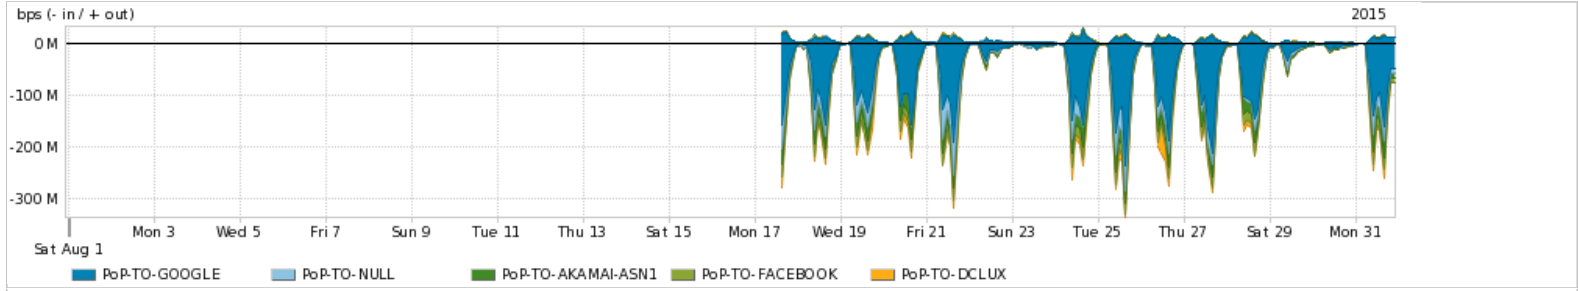

Os gráficos apresentados neste relatório de tráfego estão em formato stack, o que significa que seu valor é uma composição da soma dos componentes listados nas legendas localizadas logo abaixo dos gráficos. Os gráficos estão em "bps x tempo" e possuem dois eixos verticais, Out (positivo) e In (negativo).  
 A primeira coluna da tabela define o ponto de referência para entendimento dos valores de In e Out.  
 A contabilização do tráfego é sob o ponto de vista do AS da RNP, AS1916.

Utilização do serviço de Internet Commodity pelo PoP-TO

Average | Max | PCT95

PROFILE	PROFILE	IN	OUT	TOTAL	
<input checked="" type="checkbox"/>	PoP-TO	Internet Commodity	12.27 Mbps	2.04 Mbps	14.31 Mbps

Utilização das trocas de tráfego comerciais no Brasil pelo PoP-TO

Average | Max | PCT95

PROFILE	PROFILE	IN	OUT	TOTAL	
<input checked="" type="checkbox"/>	PoP-TO	Parceiros	42.31 Mbps	7.25 Mbps	49.57 Mbps

Utilização do serviço de Internet acadêmica internacional pelo PoP-TO

Average | Max | PCT95

PROFILE	PROFILE	IN	OUT	TOTAL	
<input checked="" type="checkbox"/>	PoP-TO	Internet Academica	94.01 Kbps	5.85 Kbps	99.85 Kbps

Redes (AS's de origem) mais acessadas pelo PoP-TO

Average | Max | PCT95