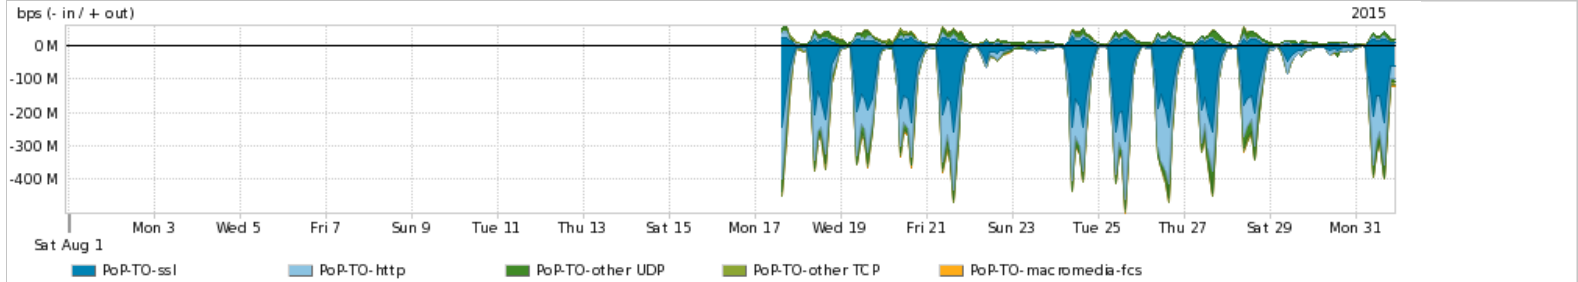

Distribuição do tráfego do PoP-TO por aplicação (análise em camada 3 e 4)

Average | Max | PCT95

PROFILE	APPLICATION	IN	OUT	TOTAL	
☒	PoP-TO	ssl	32.23 Mbps	3.14 Mbps	35.37 Mbps
☒	PoP-TO	http	20.12 Mbps	1.85 Mbps	21.98 Mbps
☒	PoP-TO	other UDP	4.66 Mbps	3.48 Mbps	8.14 Mbps
☒	PoP-TO	other TCP	1.63 Mbps	754.86 Kbps	2.39 Mbps
☒	PoP-TO	macromedia-fcs	268.46 Kbps	4.29 Kbps	272.75 Kbps