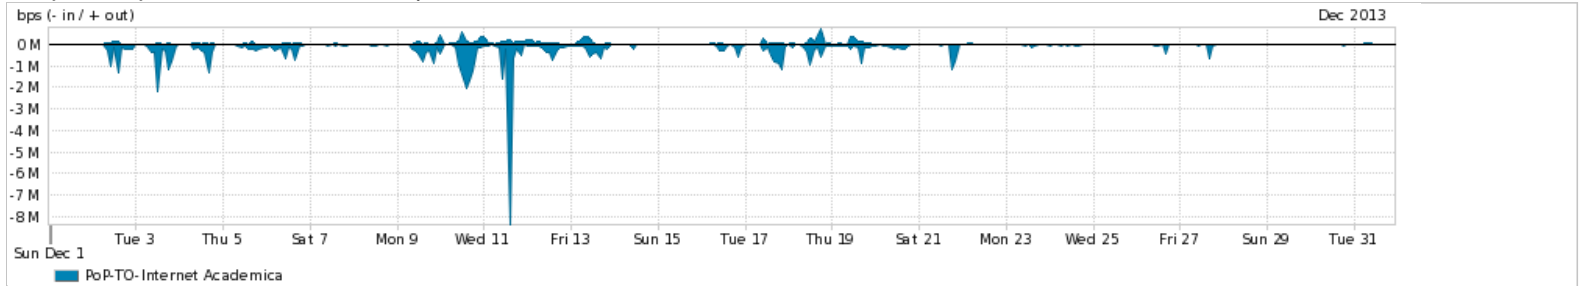

Os gráficos apresentados neste relatório de tráfego estão em formato *stack*, o que significa que seu valor é uma composição da soma dos componentes listados nas legendas localizadas logo abaixo dos gráficos. Os gráficos estão em "bps x tempo" e possuem dois eixos verticais, Out (positivo) e In (negativo).

ASN - Número do sistema autônomo

Profile - Objeto gerenciável definido arbitrariamente no Peakflow através de diversos parâmetros (ex: bloco cidr, peer-as, as-path, bgp community, interface, etc)

Utilização do serviço de Internet Commodity pelo PoP-TO

PROFILE	PROFILE	IN	OUT	TOTAL	
<input checked="" type="checkbox"/>	PoP-TO	Internet Commodity	26.07 Mbps	7.88 Mbps	33.95 Mbps

Utilização das trocas de tráfego comerciais no Brasil pelo PoP-TO

PROFILE	PROFILE	IN	OUT	TOTAL	
<input checked="" type="checkbox"/>	PoP-TO	Parceiros	44.14 Mbps	23.67 Mbps	67.81 Mbps

Utilização do serviço de Internet acadêmica internacional pelo PoP-TO

PROFILE	PROFILE	IN	OUT	TOTAL	
<input checked="" type="checkbox"/>	PoP-TO	Internet Acadêmica	164.23 Kbps	37.58 Kbps	201.81 Kbps

Redes (AS's de origem) mais acessadas pelo PoP-TO