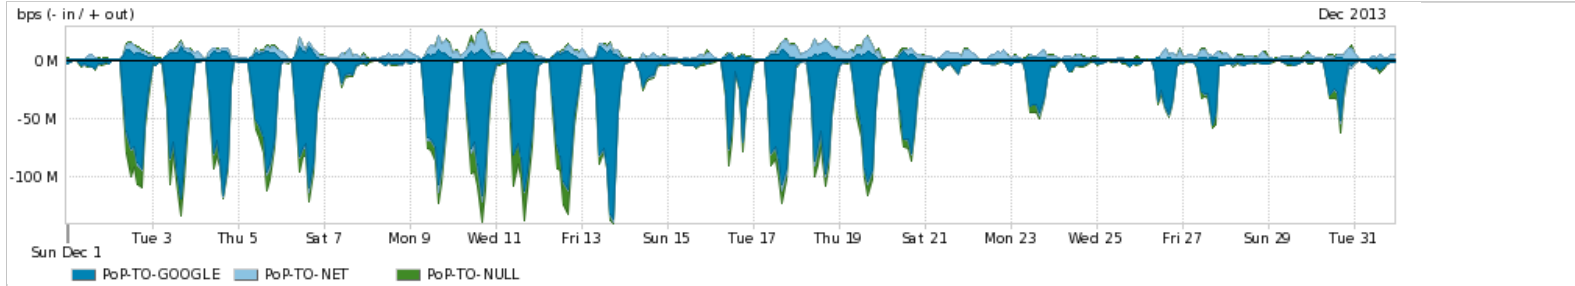

Os gráficos apresentados neste relatório de tráfego estão em formato *stack*, o que significa que seu valor é uma composição da soma dos componentes listados nas legendas localizadas logo abaixo dos gráficos. Os gráficos estão em "bps x tempo" e possuem dois eixos verticais, Out (positivo) e In (negativo).

ASN - Número do sistema autônomo

Profile - Objeto gerenciável definido arbitrariamente no Peakflow através de diversos parâmetros (ex: bloco cidr, peer-as, as-path, bgp community, interface, etc)

Utilização do serviço de Internet Commodity pelo PoP-TO

PROFILE	PROFILE	IN	OUT	TOTAL	
<input checked="" type="checkbox"/>	PoP-TO	Internet Commodity	26.07 Mbps	7.88 Mbps	33.95 Mbps

Utilização das trocas de tráfego comerciais no Brasil pelo PoP-TO

PROFILE	PROFILE	IN	OUT	TOTAL	
<input checked="" type="checkbox"/>	PoP-TO	Parceiros	44.14 Mbps	23.67 Mbps	67.81 Mbps

Utilização do serviço de Internet acadêmica internacional pelo PoP-TO

PROFILE	PROFILE	IN	OUT	TOTAL	
<input checked="" type="checkbox"/>	PoP-TO	Internet Acadêmica	164.23 Kbps	37.58 Kbps	201.81 Kbps

Redes (AS's de origem) mais acessadas pelo PoP-TO