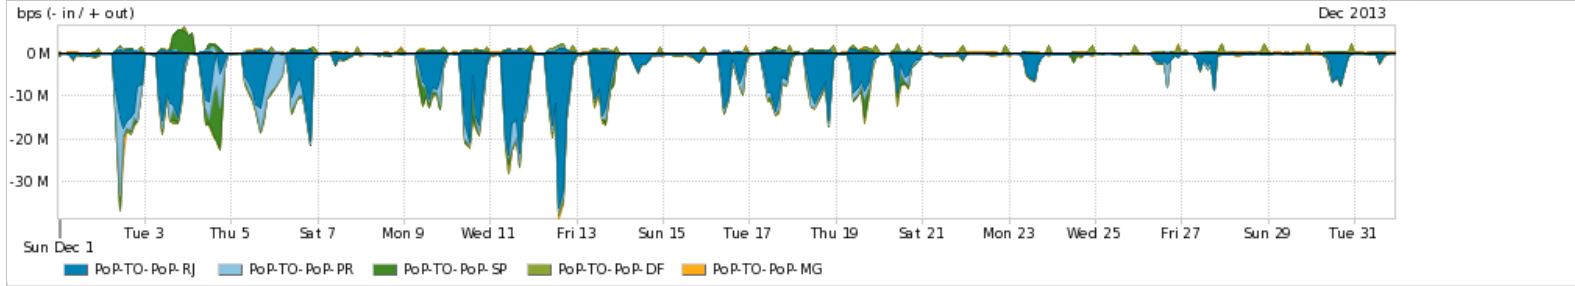

Interesse de tráfego do PoP-TO com os outros PoPs da RNP

Average | Max | PCT95

PROFILE	PROFILE	IN	OUT	TOTAL	
☒	PoP-TO	PoP-RJ	3.29 Mbps	162.47 Kbps	3.45 Mbps
☒	PoP-TO	PoP-PR	753.19 Kbps	40.08 Kbps	793.27 Kbps
☒	PoP-TO	PoP-SP	306.94 Kbps	181.06 Kbps	488.00 Kbps
☒	PoP-TO	PoP-DF	160.21 Kbps	196.25 Kbps	356.45 Kbps
☒	PoP-TO	PoP-MG	102.20 Kbps	53.45 Kbps	155.65 Kbps
☐	PoP-TO	PoP-SC	65.31 Kbps	88.59 Kbps	153.89 Kbps
☐	PoP-TO	PoP-GO	43.48 Kbps	28.87 Kbps	72.35 Kbps
☐	PoP-TO	PoP-RS	40.48 Kbps	23.23 Kbps	63.71 Kbps
☐	PoP-TO	PoP-MT	32.60 Kbps	20.61 Kbps	53.21 Kbps
☐	PoP-TO	PoP-MS	38.16 Kbps	6.86 Kbps	45.02 Kbps