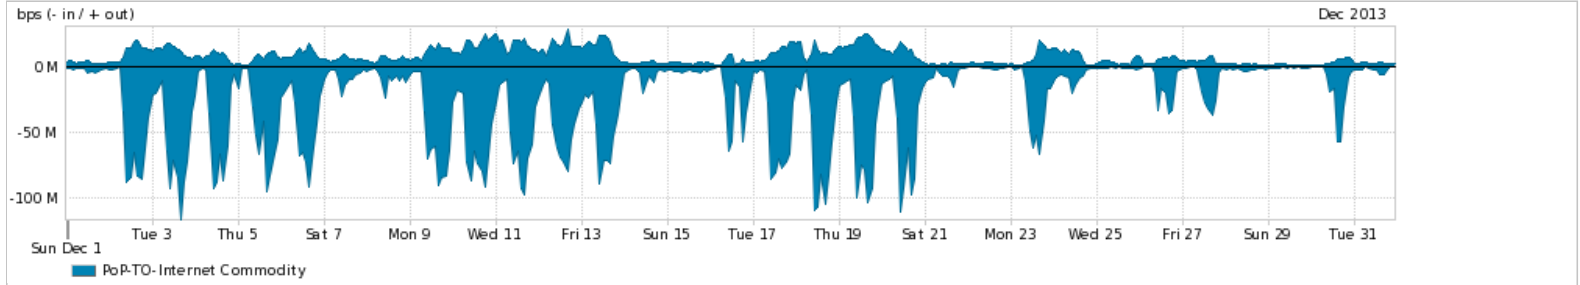

Os gráficos apresentados neste relatório de tráfego estão em formato *stack*, o que significa que seu valor é uma composição da soma dos componentes listados nas legendas localizadas logo abaixo dos gráficos. Os gráficos estão em "bps x tempo" e possuem dois eixos verticais, Out (positivo) e In (negativo).

A primeira coluna da tabela define o ponto de referência para entendimento dos valores de In e Out.

A contabilização do tráfego é sob o ponto de vista do AS da RNP, AS1916.

Legenda:

PoP - Ponto de presença da RNP

ASN - Número do sistema autônomo

Profile - Objeto gerenciável definido arbitrariamente no Peakflow através de diversos parâmetros (ex: bloco cidr, peer-as, as-path, bgp community, interface, etc)

Utilização do serviço de Internet Commodity pelo PoP-TO

PROFILE	PROFILE	IN	OUT	TOTAL	
<input checked="" type="checkbox"/>	PoP-TO	Internet Commodity	26.07 Mbps	7.88 Mbps	33.95 Mbps

Utilização das trocas de tráfego comerciais no Brasil pelo PoP-TO

PROFILE	PROFILE	IN	OUT	TOTAL	
<input checked="" type="checkbox"/>	PoP-TO	Parceiros	44.14 Mbps	23.67 Mbps	67.81 Mbps