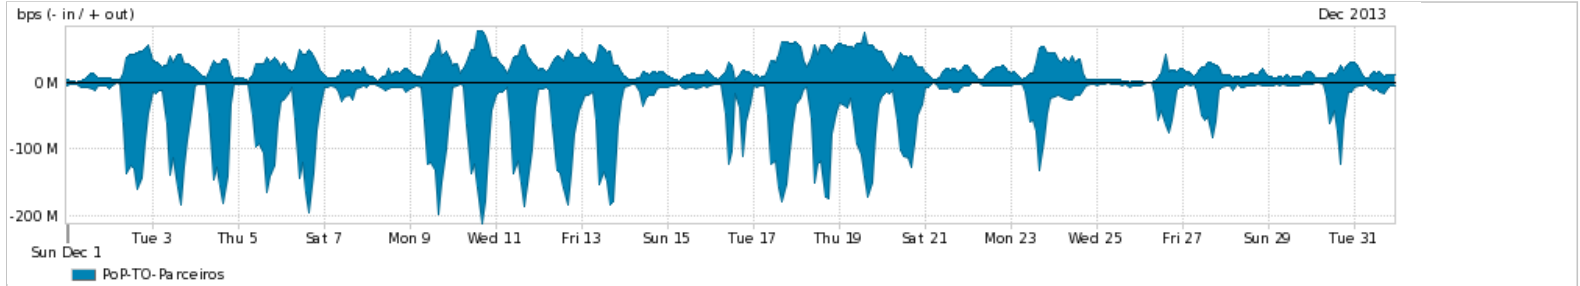

Os gráficos apresentados neste relatório de tráfego estão em formato *stack*, o que significa que seu valor é uma composição da soma dos componentes listados nas legendas localizadas logo abaixo dos gráficos. Os gráficos estão em "bps x tempo" e possuem dois eixos verticais, Out (positivo) e In (negativo).

ASN - Número do sistema autônomo

Profile - Objeto gerenciável definido arbitrariamente no Peakflow através de diversos parâmetros (ex: bloco cidr, peer-as, as-path, bgp community, interface, etc)

Utilização do serviço de Internet Commodity pelo PoP-TO

PROFILE	PROFILE	IN	OUT	TOTAL	
<input checked="" type="checkbox"/>	PoP-TO	Internet Commodity	26.07 Mbps	7.88 Mbps	33.95 Mbps

Utilização das trocas de tráfego comerciais no Brasil pelo PoP-TO

PROFILE	PROFILE	IN	OUT	TOTAL	
<input checked="" type="checkbox"/>	PoP-TO	Parceiros	44.14 Mbps	23.67 Mbps	67.81 Mbps

Utilização do serviço de Internet acadêmica internacional pelo PoP-TO

PROFILE	PROFILE	IN	OUT	TOTAL	
<input checked="" type="checkbox"/>	PoP-TO	Internet Acadêmica	164.23 Kbps	37.58 Kbps	201.81 Kbps

Redes (AS's de origem) mais acessadas pelo PoP-TO