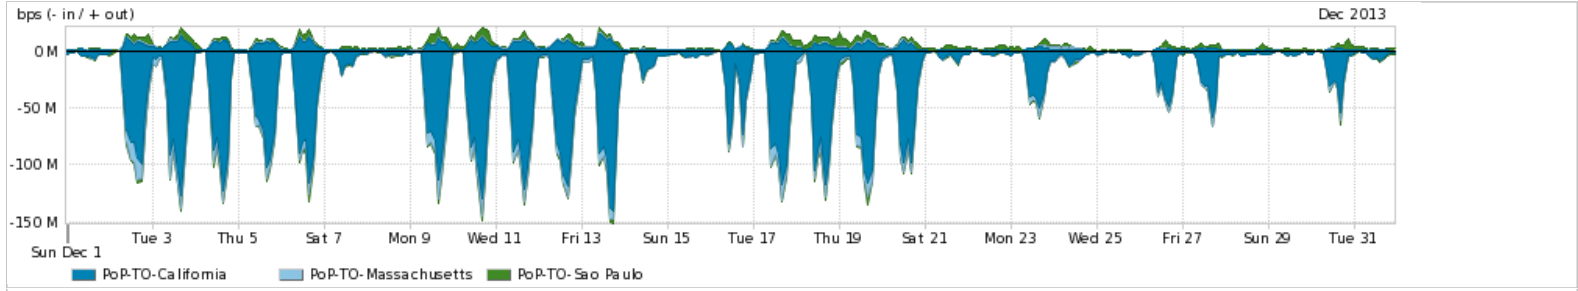

Distribuição do tráfego do PoP-TO por estado, província ou similar

Average | Max | PCT95

PROFILE	REGION	IN	OUT	TOTAL	
☒	PoP-TO	California	27.00 Mbps	2.62 Mbps	29.61 Mbps
☒	PoP-TO	Massachusetts	3.02 Mbps	445.47 Kbps	3.46 Mbps
☒	PoP-TO	Sao Paulo	748.48 Kbps	2.25 Mbps	3.00 Mbps
☐	PoP-TO	Washington	1.30 Mbps	1.45 Mbps	2.75 Mbps
☐	PoP-TO	Texas	1.66 Mbps	190.88 Kbps	1.85 Mbps
☐	PoP-TO	New Jersey	1.46 Mbps	291.73 Kbps	1.76 Mbps
☐	PoP-TO	District of Columbia	1.58 Mbps	106.67 Kbps	1.69 Mbps
☐	PoP-TO	Missouri	235.46 Kbps	1.38 Mbps	1.62 Mbps
☐	PoP-TO	Arizona	1.45 Mbps	139.21 Kbps	1.59 Mbps
☐	PoP-TO	Rio de Janeiro	462.38 Kbps	584.11 Kbps	1.05 Mbps
☐	PoP-TO	Illinois	836.65 Kbps	81.46 Kbps	918.10 Kbps
☐	PoP-TO	Wisconsin	775.68 Kbps	19.89 Kbps	795.57 Kbps
☐	PoP-TO	Distrito Federal	218.84 Kbps	429.37 Kbps	648.21 Kbps
☐	PoP-TO	Connecticut	584.72 Kbps	37.30 Kbps	622.02 Kbps
☐	PoP-TO	Florida	493.18 Kbps	79.72 Kbps	572.90 Kbps