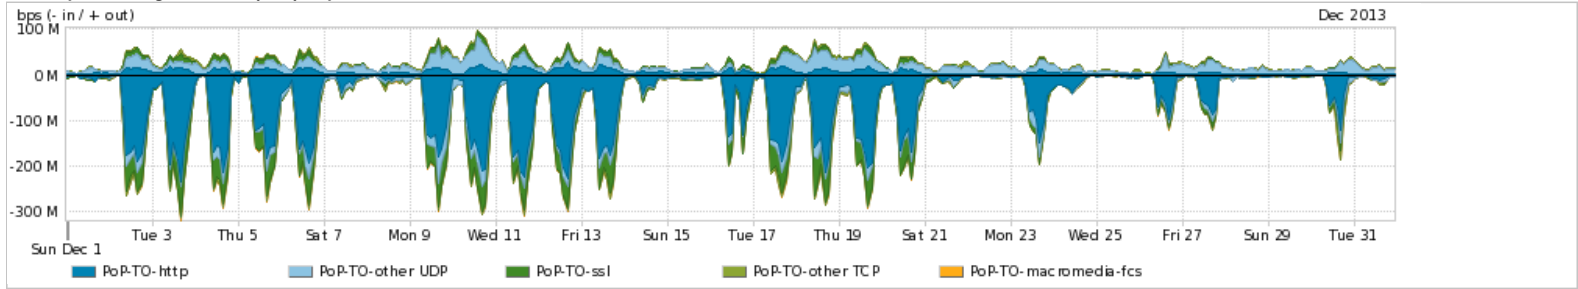

Distribuição do tráfego do PoP-TO por aplicação (análise em camada 3 e 4)

Average | Max | PCT95

PROFILE	APPLICATION	IN	OUT	TOTAL	
☒	PoP-TO	http	51.58 Mbps	5.84 Mbps	57.42 Mbps
☒	PoP-TO	other UDP	7.24 Mbps	14.25 Mbps	21.48 Mbps
☒	PoP-TO	ssl	12.60 Mbps	3.07 Mbps	15.67 Mbps
☐	PoP-TO	qq	764.42 Kbps	6.50 Mbps	7.26 Mbps
☒	PoP-TO	other TCP	2.37 Mbps	2.27 Mbps	4.64 Mbps