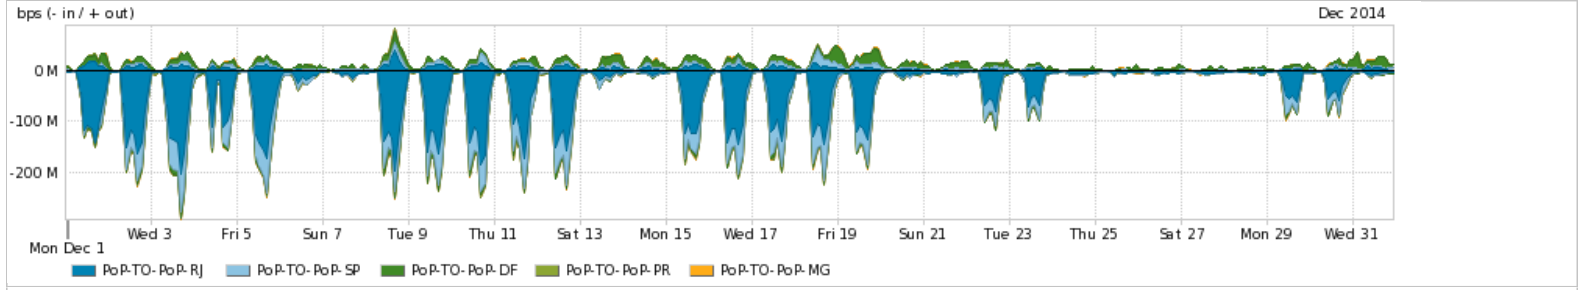

Average | Max | PCT95

PROFILE	PROFILE	IN	OUT	TOTAL	
<input checked="" type="checkbox"/>	PoP-TO	Internet Acadêmica	109.99 Kbps	10.68 Kbps	120.67 Kbps

Redes (AS's de origem) mais acessadas pelo PoP-TO

Average | Max | PCT95

PROFILE	AS NAME	ASN	IN	OUT	TOTAL	
<input checked="" type="checkbox"/>	PoP-TO	GOOGLE	15169	33.65 Mbps	2.79 Mbps	36.44 Mbps
<input checked="" type="checkbox"/>	PoP-TO	NULL	0	8.07 Mbps	797.68 Kbps	8.86 Mbps
<input checked="" type="checkbox"/>	PoP-TO	FACEBOOK	32934	6.32 Mbps	461.09 Kbps	6.78 Mbps
<input type="checkbox"/>	PoP-TO	AKAMAI-ASN1	20940	6.01 Mbps	245.80 Kbps	6.26 Mbps
<input checked="" type="checkbox"/>	PoP-TO	SOFTLAYER	36351	2.81 Mbps	1.47 Mbps	4.28 Mbps
<input type="checkbox"/>	PoP-TO	DCLUX	24611	3.33 Mbps	0.00 bps	3.33 Mbps
<input checked="" type="checkbox"/>	PoP-TO	NET	28573	1.13 Mbps	2.09 Mbps	3.22 Mbps
<input type="checkbox"/>	PoP-TO	BTSADF	8167	423.30 Kbps	2.14 Mbps	2.57 Mbps
<input type="checkbox"/>	PoP-TO	GVT	18881	338.00 Kbps	2.13 Mbps	2.47 Mbps
<input type="checkbox"/>	PoP-TO	GCEP-SA	28604	2.09 Mbps	122.40 Kbps	2.22 Mbps

Interesse de tráfego do PoP-TO com os outros PoPs da RNP

Average | Max | PCT95

PROFILE	PROFILE	IN	OUT	TOTAL	
<input checked="" type="checkbox"/>	PoP-TO	PoP-RJ	36.01 Mbps	3.51 Mbps	39.52 Mbps
<input checked="" type="checkbox"/>	PoP-TO	PoP-SP	13.88 Mbps	3.23 Mbps	17.12 Mbps
<input checked="" type="checkbox"/>	PoP-TO	PoP-DF	2.04 Mbps	6.93 Mbps	8.98 Mbps
<input checked="" type="checkbox"/>	PoP-TO	PoP-PR	711.71 Kbps	194.73 Kbps	906.44 Kbps
<input checked="" type="checkbox"/>	PoP-TO	PoP-MG	291.34 Kbps	299.35 Kbps	590.69 Kbps
<input type="checkbox"/>	PoP-TO	PoP-RS	119.65 Kbps	47.73 Kbps	167.38 Kbps
<input type="checkbox"/>	PoP-TO	PoP-ES	53.59 Kbps	36.16 Kbps	89.76 Kbps
<input type="checkbox"/>	PoP-TO	PoP-RN	34.52 Kbps	54.97 Kbps	89.49 Kbps
<input type="checkbox"/>	PoP-TO	PoP-BA	48.49 Kbps	33.89 Kbps	82.38 Kbps
<input type="checkbox"/>	PoP-TO	PoP-SC	54.04 Kbps	27.11 Kbps	81.15 Kbps