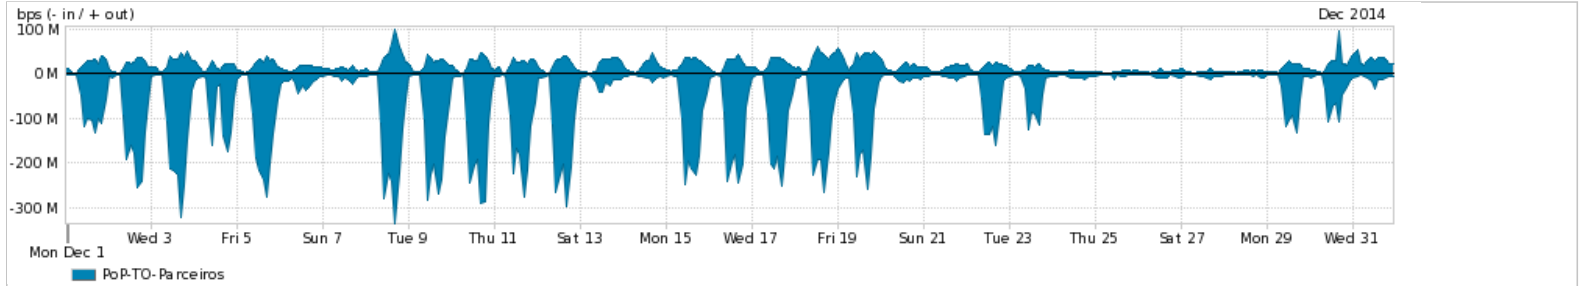

Os gráficos apresentados neste relatório de tráfego estão em formato stack, o que significa que seu valor é uma composição da soma dos componentes listados nas legendas localizadas logo abaixo dos gráficos. Os gráficos estão em "bps x tempo" e possuem dois eixos verticais, Out (positivo) e In (negativo).

ASN - Número do sistema autônomo

Profile - Objeto gerenciável definido arbitrariamente no Peakflow através de diversos parâmetros (ex: bloco cidr, peer-as, as-path, bgp community, interface, etc)

Utilização do serviço de Internet Commodity pelo PoP-TO

Average | Max | PCT95

PROFILE	PROFILE	IN	OUT	TOTAL	
<input checked="" type="checkbox"/>	PoP-TO	Internet Commodity	23.16 Mbps	2.93 Mbps	26.10 Mbps

Utilização das trocas de tráfego comerciais no Brasil pelo PoP-TO