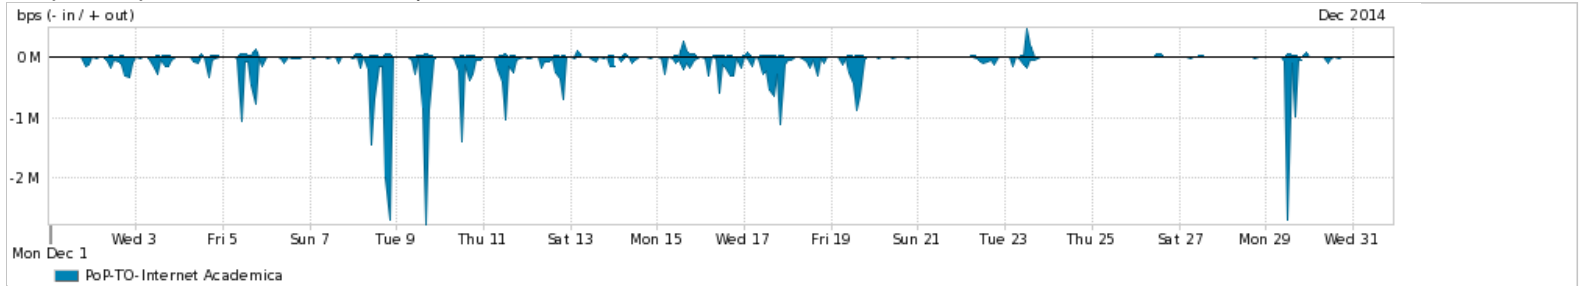

Os gráficos apresentados neste relatório de tráfego estão em formato stack, o que significa que seu valor é uma composição da soma dos componentes listados nas legendas localizadas logo abaixo dos gráficos. Os gráficos estão em "bps x tempo" e possuem dois eixos verticais, Out (positivo) e In (negativo).

Average | Max | PCT95

PROFILE	PROFILE	IN	OUT	TOTAL	
<input checked="" type="checkbox"/>	PoP-TO	Internet Commodity	23.16 Mbps	2.93 Mbps	26.10 Mbps

Utilização das trocas de tráfego comerciais no Brasil pelo PoP-TO

Average | Max | PCT95

PROFILE	PROFILE	IN	OUT	TOTAL	
<input checked="" type="checkbox"/>	PoP-TO	Parceiros	63.53 Mbps	17.77 Mbps	81.30 Mbps

Utilização do serviço de Internet acadêmica internacional pelo PoP-TO