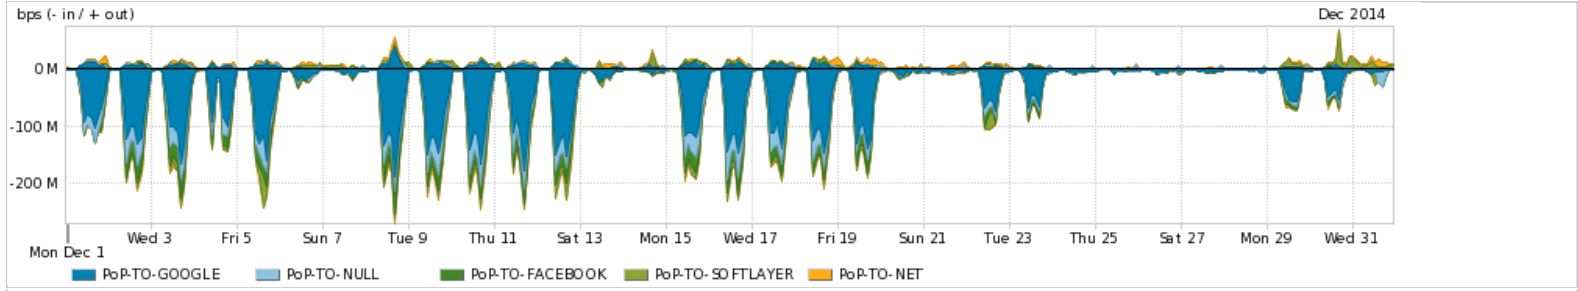

Os gráficos apresentados neste relatório de tráfego estão em formato stack, o que significa que seu valor é uma composição da soma dos componentes listados nas legendas localizadas logo abaixo dos gráficos. Os gráficos estão em "bps x tempo" e possuem dois eixos verticais, Out (positivo) e In (negativo).

Average | Max | PCT95

PROFILE	PROFILE	IN	OUT	TOTAL	
<input checked="" type="checkbox"/>	PoP-TO	Internet Commodity	23.16 Mbps	2.93 Mbps	26.10 Mbps

Utilização das trocas de tráfego comerciais no Brasil pelo PoP-TO

Average | Max | PCT95

PROFILE	PROFILE	IN	OUT	TOTAL	
<input checked="" type="checkbox"/>	PoP-TO	Parceiros	63.53 Mbps	17.77 Mbps	81.30 Mbps

Utilização do serviço de Internet acadêmica internacional pelo PoP-TO

Average | Max | PCT95

PROFILE	PROFILE	IN	OUT	TOTAL	
<input checked="" type="checkbox"/>	PoP-TO	Internet Acadêmica	109.99 Kbps	10.68 Kbps	120.67 Kbps

Redes (AS's de origem) mais acessadas pelo PoP-TO

Average | Max | PCT95