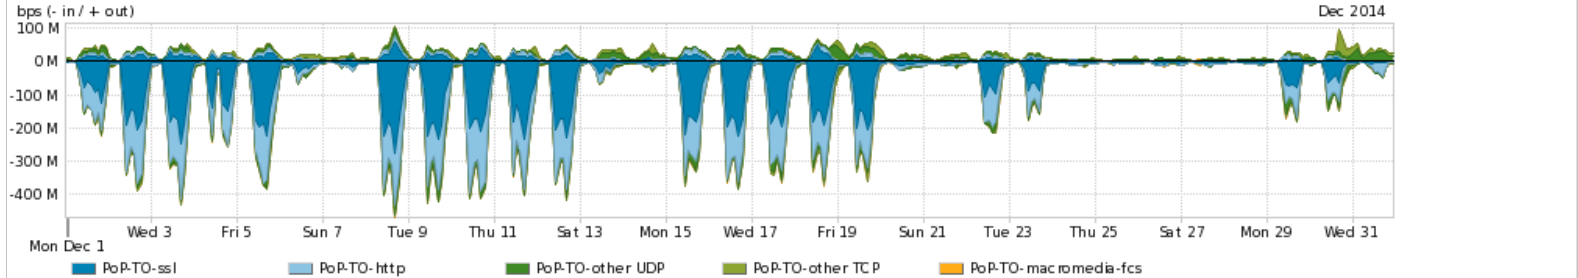

Distribuição do tráfego do PoP-TO por aplicação (análise em camada 3 e 4)

Average | Max | PCT95

PROFILE	APPLICATION	IN	OUT	TOTAL	
☒	PoP-TO	ssl	49.33 Mbps	5.67 Mbps	55.00 Mbps
☒	PoP-TO	http	37.86 Mbps	4.72 Mbps	42.58 Mbps
☒	PoP-TO	other UDP	5.40 Mbps	6.39 Mbps	11.79 Mbps
☒	PoP-TO	other TCP	2.60 Mbps	4.50 Mbps	7.10 Mbps
☒	PoP-TO	macromedia-fcs	340.25 Kbps	8.38 Kbps	348.63 Kbps