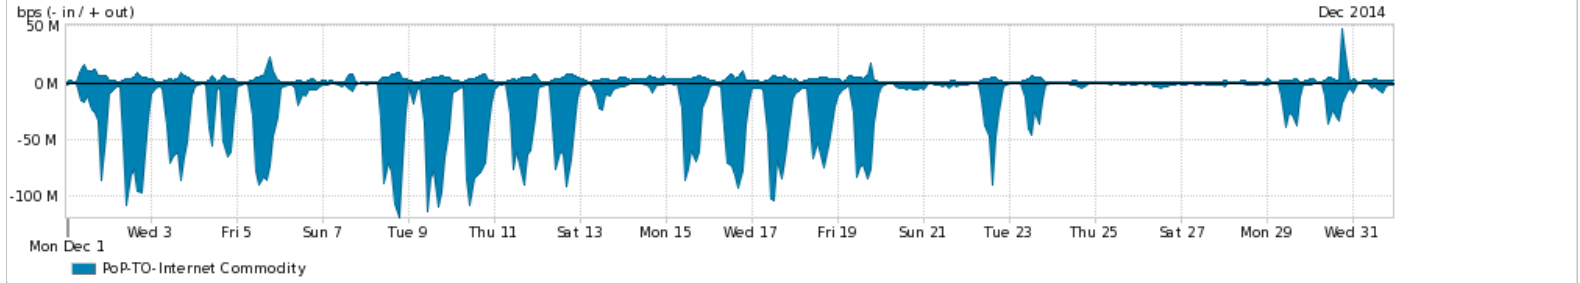

Os gráficos apresentados neste relatório de tráfego estão em formato stack, o que significa que seu valor é uma composição da soma dos componentes listados nas legendas localizadas logo abaixo dos gráficos. Os gráficos estão em "bps x tempo" e possuem dois eixos verticais, Out (positivo) e In (negativo).

A primeira coluna da tabela define o ponto de referência para entendimento dos valores de In e Out.

A contabilização do tráfego é sob o ponto de vista do AS da RNP, AS1916.

Legenda:

PoP - Ponto de presença da RNP

ASN - Número do sistema autônomo

Profile - Objeto gerenciável definido arbitrariamente no Peakflow através de diversos parâmetros (ex: bloco cidr, peer-as, as-path, bgp community, interface, etc)

Utilização do serviço de Internet Commodity pelo PoP-TO

Average | Max | PCT95

PROFILE	PROFILE	IN	OUT	TOTAL	
<input checked="" type="checkbox"/>	PoP-TO	Internet Commodity	23.16 Mbps	2.93 Mbps	26.10 Mbps

Utilização das trocas de tráfego comerciais no Brasil pelo PoP-TO