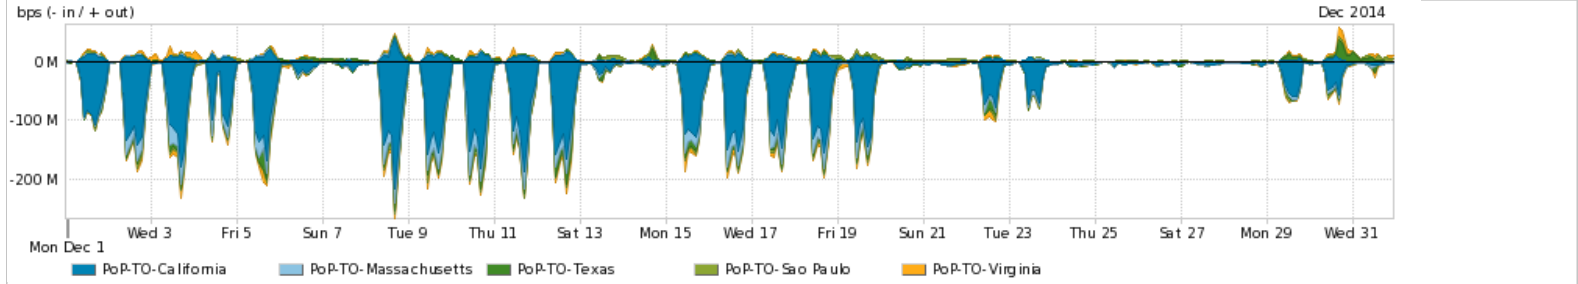

Distribuição do tráfego do PoP-TO por estado, província ou similar

Average | Max | PCT95

PROFILE	REGION	IN	OUT	TOTAL	
☒	PoP-TO	California	35.72 Mbps	3.24 Mbps	38.96 Mbps
☒	PoP-TO	Massachusetts	6.25 Mbps	272.85 Kbps	6.53 Mbps
☒	PoP-TO	Texas	2.32 Mbps	1.03 Mbps	3.35 Mbps
☒	PoP-TO	Sao Paulo	1.47 Mbps	1.46 Mbps	2.94 Mbps
☒	PoP-TO	Virginia	1.64 Mbps	1.09 Mbps	2.72 Mbps
☐	PoP-TO	Washington	1.11 Mbps	376.31 Kbps	1.49 Mbps
☐	PoP-TO	Distrito Federal	376.10 Kbps	971.70 Kbps	1.35 Mbps
☐	PoP-TO	Arizona	1.17 Mbps	45.63 Kbps	1.22 Mbps
☐	PoP-TO	Delaware	991.60 Kbps	17.86 Kbps	1.01 Mbps
☐	PoP-TO	Noord-Holland	875.25 Kbps	878.00 bps	876.13 Kbps
☐	PoP-TO	Tocantins	128.85 Kbps	688.64 Kbps	817.49 Kbps
☐	PoP-TO	Rio de Janeiro	309.22 Kbps	481.42 Kbps	790.64 Kbps
☐	PoP-TO	Florida	689.78 Kbps	49.75 Kbps	739.53 Kbps
☐	PoP-TO	Colorado	697.30 Kbps	552.00 bps	697.85 Kbps
☐	PoP-TO	Parana	203.92 Kbps	435.31 Kbps	639.23 Kbps