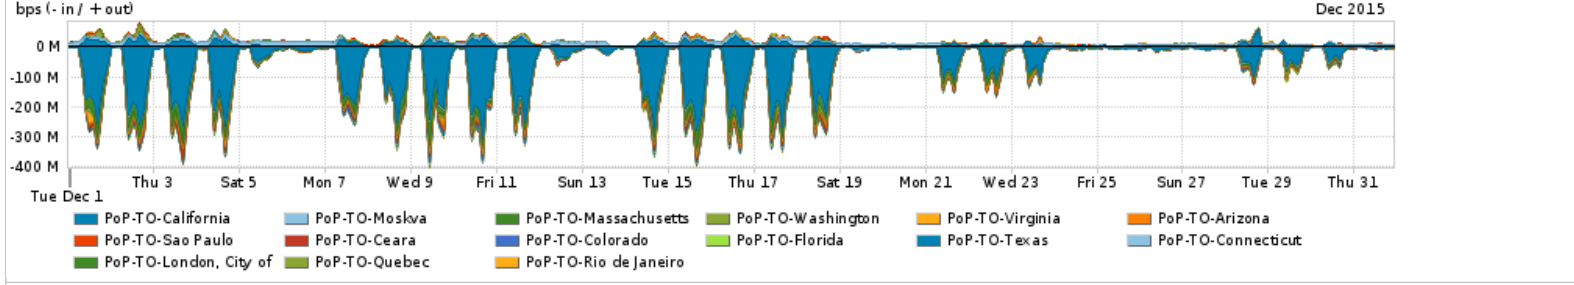

Interesse de tráfego do PoP-TO com os outros PoPs da RNP

Average | Max | PCT95

PROFILE	PROFILE	IN	OUT	TOTAL
<input type="checkbox"/>	PoP-TO	PoP-RJ	7.84 Mbps	201.78 Kbps
<input type="checkbox"/>	PoP-TO	PoP-SP	543.25 Kbps	14.39 Kbps
<input type="checkbox"/>	PoP-TO	PoP-PR	486.47 Kbps	9.00 bps
<input type="checkbox"/>	PoP-TO	PoP-RS	46.36 Kbps	0.00 bps
<input type="checkbox"/>	PoP-TO	PoP-DF	0.00 bps	28.65 Kbps
<input type="checkbox"/>	PoP-TO	PoP-BA	6.49 Kbps	0.00 bps
<input type="checkbox"/>	PoP-TO	PoP-RN	1.48 Kbps	0.00 bps
<input type="checkbox"/>	PoP-TO	PoP-SC	638.00 bps	2.00 bps
<input type="checkbox"/>	PoP-TO	PoP-TO	161.00 bps	161.00 bps

PROFILE	PROFILE	IN	OUT	TOTAL	
<input type="checkbox"/>	PoP-TO	PoP-MG	25.00 bps	0.00 bps	25.00 bps

Distribuição do tráfego do PoP-TO por estado, província ou similar

Average | Max | PCT95

PROFILE	REGION	IN	OUT	TOTAL	
<input type="checkbox"/>	PoP-TO	California	55.39 Mbps	6.31 Mbps	61.70 Mbps
<input type="checkbox"/>	PoP-TO	Moskva	1.28 Mbps	7.31 Mbps	8.59 Mbps
<input type="checkbox"/>	PoP-TO	Massachusetts	8.14 Mbps	382.85 Kbps	8.53 Mbps
<input type="checkbox"/>	PoP-TO	Washington	2.76 Mbps	856.51 Kbps	3.62 Mbps
<input type="checkbox"/>	PoP-TO	Virginia	1.55 Mbps	748.93 Kbps	2.30 Mbps
<input type="checkbox"/>	PoP-TO	Arizona	2.14 Mbps	79.83 Kbps	2.22 Mbps
<input type="checkbox"/>	PoP-TO	Sao Paulo	1.26 Mbps	863.44 Kbps	2.13 Mbps
<input type="checkbox"/>	PoP-TO	Ceara	1.34 Mbps	46.21 Kbps	1.39 Mbps
<input type="checkbox"/>	PoP-TO	Colorado	1.03 Mbps	4.54 Kbps	1.04 Mbps
<input type="checkbox"/>	PoP-TO	Florida	939.31 Kbps	90.97 Kbps	1.03 Mbps
<input type="checkbox"/>	PoP-TO	Texas	837.08 Kbps	88.26 Kbps	925.34 Kbps
<input type="checkbox"/>	PoP-TO	Connecticut	893.60 Kbps	16.14 Kbps	909.73 Kbps
<input type="checkbox"/>	PoP-TO	London, City of	319.95 Kbps	448.20 Kbps	768.16 Kbps
<input type="checkbox"/>	PoP-TO	Quebec	666.57 Kbps	42.81 Kbps	709.39 Kbps
<input type="checkbox"/>	PoP-TO	Rio de Janeiro	443.22 Kbps	239.25 Kbps	682.47 Kbps