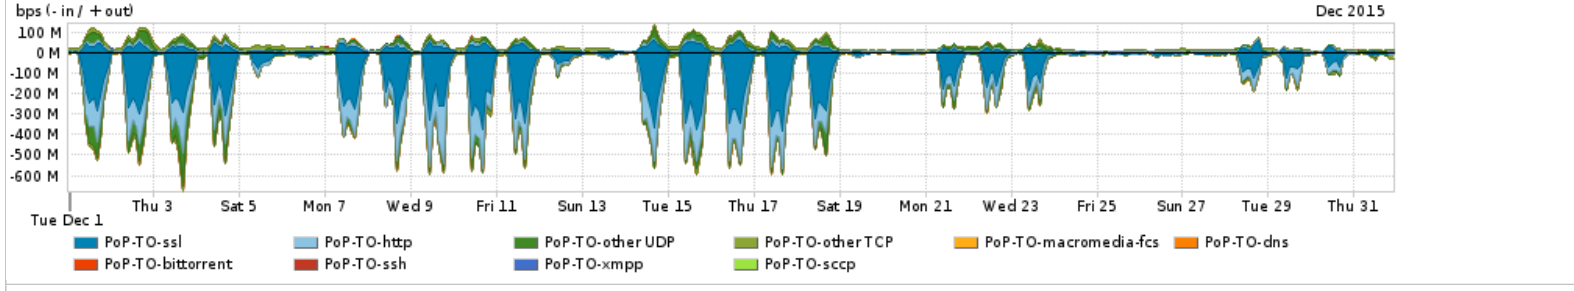

Distribuição do tráfego do PoP-TO por aplicação (análise em camada 3 e 4)

Average | Max | PCT95

PROFILE	APPLICATION	IN	OUT	TOTAL	
☐	PoP-TO	ssl	73.74 Mbps	9.96 Mbps	83.70 Mbps
☐	PoP-TO	http	38.30 Mbps	3.87 Mbps	42.17 Mbps