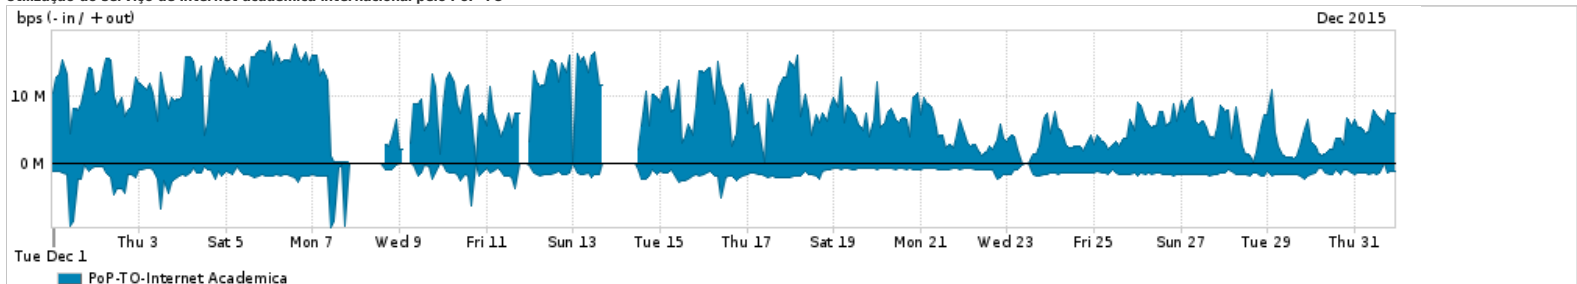

Os gráficos apresentados neste relatório de tráfego estão em formato stack, o que significa que seu valor é uma composição da soma dos componentes listados nas legendas localizadas logo abaixo dos gráficos. Os gráficos estão em "bps x tempo" e possuem dois eixos verticais, Out (positivo) e In (negativo).
 A primeira coluna da tabela define o ponto de referência para entendimento dos valores de In e Out.
 A contabilização do tráfego é sob o ponto de vista do AS da RNP, AS1916.

Utilização do serviço de Internet Commodity pelo PoP-TO

Average | Max | PCT95

PROFILE	PROFILE	IN	OUT	TOTAL	
<input type="checkbox"/>	PoP-TO	Internet Commodity	26.44 Mbps	5.56 Mbps	32.01 Mbps

Utilização das trocas de tráfego comerciais no Brasil pelo PoP-TO

Average | Max | PCT95

PROFILE	PROFILE	IN	OUT	TOTAL	
<input type="checkbox"/>	PoP-TO	Parceiros	91.42 Mbps	18.11 Mbps	109.54 Mbps

Utilização do serviço de Internet acadêmica internacional pelo PoP-TO

Average | Max | PCT95