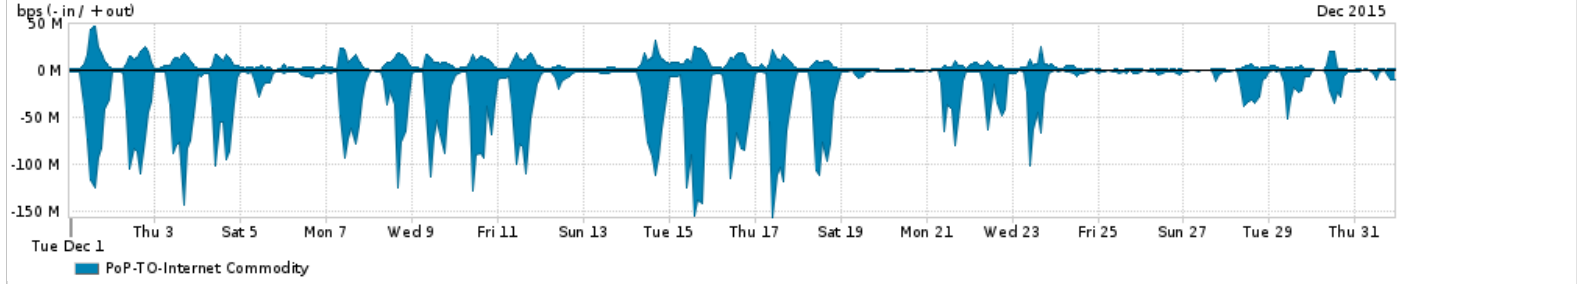

Os gráficos apresentados neste relatório de tráfego estão em formato stack, o que significa que seu valor é uma composição da soma dos componentes listados nas legendas localizadas logo abaixo dos gráficos. Os gráficos estão em "bps x tempo" e possuem dois eixos verticais, Out (positivo) e In (negativo).
 A primeira coluna da tabela define o ponto de referência para entendimento dos valores de In e Out.
 A contabilização do tráfego é sob o ponto de vista do AS da RNP, AS1916.

Legenda:
 PoP - Ponto de presença da RNP
 Parceiros - Provedores comerciais que a RNP mantém acordos de troca de tráfego
 Internet Acadêmica - Acesso às redes acadêmicas internacionais, serviço atualmente provido pela RedClara
 Internet commodity - Acesso pago à Internet global que é oferecido pela RNP aos seus clientes
 ASN - Número do sistema autônomo
 Profile - Objeto gerenciável definido arbitrariamente no Peakflow através de diversos parâmetros (ex: bloco cidr, peer-as, as-path, bgp community, interface, etc)

Utilização do serviço de Internet Commodity pelo PoP-TO

Average | Max | PCT95

PROFILE	PROFILE	IN	OUT	TOTAL	
<input type="checkbox"/>	PoP-TO	Internet Commodity	26.44 Mbps	5.56 Mbps	32.01 Mbps

Utilização das trocas de tráfego comerciais no Brasil pelo PoP-TO