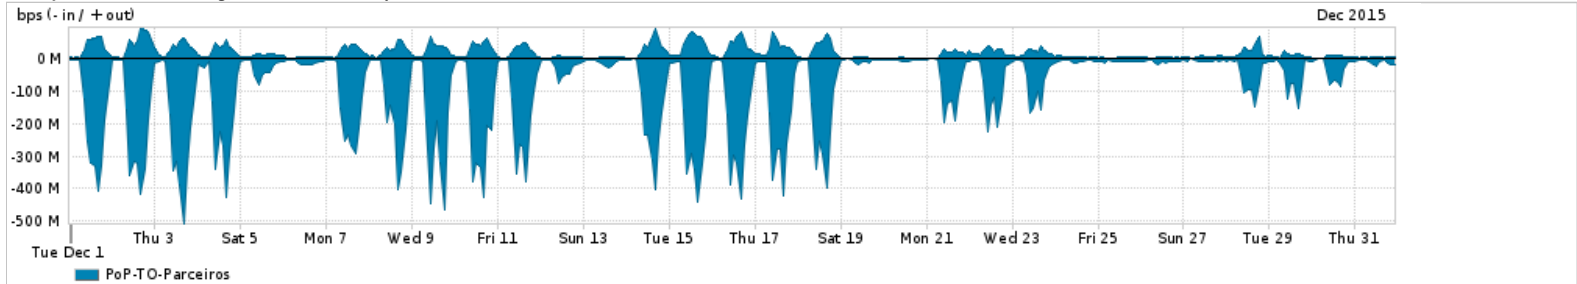

Os gráficos apresentados neste relatório de tráfego estão em formato stack, o que significa que seu valor é uma composição da soma dos componentes listados nas legendas localizadas logo abaixo dos gráficos. Os gráficos estão em "bps x tempo" e possuem dois eixos verticais, Out (positivo) e In (negativo).
 A primeira coluna da tabela define o ponto de referência para entendimento dos valores de In e Out.
 A contabilização do tráfego é sob o ponto de vista do AS da RNP, AS1916.

Legenda:
 PoP - Ponto de presença da RNP
 Parceiros - Provedores comerciais que a RNP mantém acordos de troca de tráfego
 Internet Acadêmica - Acesso às redes acadêmicas internacionais, serviço atualmente provido pela RedClara
 Internet commodity - Acesso pago à Internet global que é oferecido pela RNP aos seus clientes
 ASN - Número do sistema autônomo
 Profile - Objeto gerenciável definido arbitrariamente no Peakflow através de diversos parâmetros (ex: bloco cidr, peer-as, as-path, bgp community, interface, etc)

Utilização do serviço de Internet Commodity pelo PoP-TO

Average | Max | PCT95

PROFILE	PROFILE	IN	OUT	TOTAL	
<input type="checkbox"/>	PoP-TO	Internet Commodity	26.44 Mbps	5.56 Mbps	32.01 Mbps

Utilização das trocas de tráfego comerciais no Brasil pelo PoP-TO