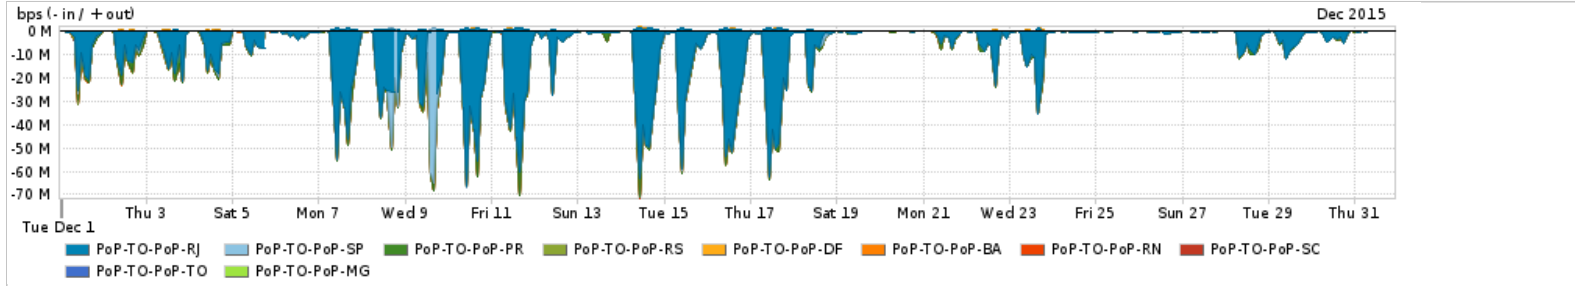

PROFILE	PROFILE	IN	OUT	TOTAL	
<input type="checkbox"/>	PoP-TO	Internet Acadêmica	1.57 Mbps	7.33 Mbps	8.90 Mbps

Redes (AS's de origem) mais acessadas pelo PoP-TO

Average | Max | PCT95

PROFILE	AS NAME	ASN	IN	OUT	TOTAL
<input type="checkbox"/>	PoP-TO	GOOGLE	15169	50.50 Mbps	5.64 Mbps
<input type="checkbox"/>	PoP-TO	NULL	0	8.65 Mbps	217.68 Kbps
<input type="checkbox"/>	PoP-TO	JINR	2875	956.34 Kbps	6.77 Mbps
<input type="checkbox"/>	PoP-TO	AKAMAI-ASN1	20940	7.10 Mbps	302.29 Kbps
<input type="checkbox"/>	PoP-TO	FACEBOOK	32934	5.86 Mbps	826.51 Kbps
<input type="checkbox"/>	PoP-TO	DCLUX	24611	4.21 Mbps	155.61 Kbps
<input type="checkbox"/>	PoP-TO	GCEPSABR	28604	3.77 Mbps	216.32 Kbps
<input type="checkbox"/>	PoP-TO	NET	28573	1.61 Mbps	1.92 Mbps
<input type="checkbox"/>	PoP-TO	AMAZON-02	16509	2.61 Mbps	528.17 Kbps
<input type="checkbox"/>	PoP-TO	GVTBR	18881	559.55 Kbps	1.44 Mbps

Interesse de tráfego do PoP-TO com os outros PoPs da RNP

Average | Max | PCT95

PROFILE	PROFILE	IN	OUT	TOTAL
<input type="checkbox"/>	PoP-TO	PoP-RJ	7.84 Mbps	201.78 Kbps
<input type="checkbox"/>	PoP-TO	PoP-SP	543.25 Kbps	14.39 Kbps
<input type="checkbox"/>	PoP-TO	PoP-PR	486.47 Kbps	9.00 bps
<input type="checkbox"/>	PoP-TO	PoP-RS	46.36 Kbps	0.00 bps
<input type="checkbox"/>	PoP-TO	PoP-DF	0.00 bps	28.65 Kbps
<input type="checkbox"/>	PoP-TO	PoP-BA	6.49 Kbps	0.00 bps
<input type="checkbox"/>	PoP-TO	PoP-RN	1.48 Kbps	0.00 bps
<input type="checkbox"/>	PoP-TO	PoP-SC	638.00 bps	2.00 bps
<input type="checkbox"/>	PoP-TO	PoP-TO	161.00 bps	161.00 bps