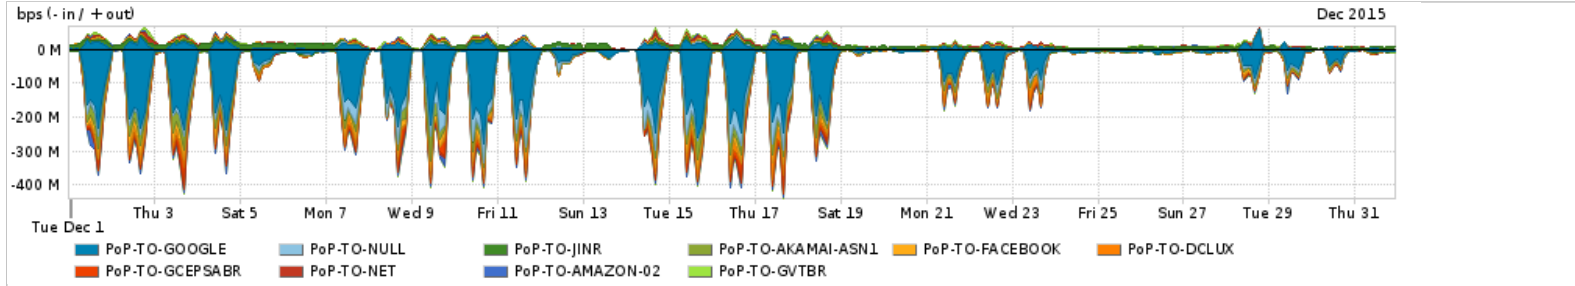

Os gráficos apresentados neste relatório de tráfego estão em formato stack, o que significa que seu valor é uma composição da soma dos componentes listados nas legendas localizadas logo abaixo dos gráficos. Os gráficos estão em "bps x tempo" e possuem dois eixos verticais, Out (positivo) e In (negativo).
 A primeira coluna da tabela define o ponto de referência para entendimento dos valores de In e Out.
 A contabilização do tráfego é sob o ponto de vista do AS da RNP, AS1916.

Utilização do serviço de Internet Commodity pelo PoP-TO

Average | Max | PCT95

PROFILE	PROFILE	IN	OUT	TOTAL	
<input type="checkbox"/>	PoP-TO	Internet Commodity	26.44 Mbps	5.56 Mbps	32.01 Mbps

Utilização das trocas de tráfego comerciais no Brasil pelo PoP-TO

Average | Max | PCT95

PROFILE	PROFILE	IN	OUT	TOTAL	
<input type="checkbox"/>	PoP-TO	Parceiros	91.42 Mbps	18.11 Mbps	109.54 Mbps

Utilização do serviço de Internet acadêmica internacional pelo PoP-TO

Average | Max | PCT95

PROFILE	PROFILE	IN	OUT	TOTAL	
<input type="checkbox"/>	PoP-TO	Internet Acadêmica	1.57 Mbps	7.33 Mbps	8.90 Mbps

Redes (AS's de origem) mais acessadas pelo PoP-TO

Average | Max | PCT95

PROFILE	AS NAME	ASN	IN	OUT	TOTAL
<input type="checkbox"/>	PoP-TO	GOOGLE	15169	50.50 Mbps	5.64 Mbps
<input type="checkbox"/>	PoP-TO	NULL	0	8.65 Mbps	217.68 Kbps
<input type="checkbox"/>	PoP-TO	JINR	2875	956.34 Kbps	6.77 Mbps
<input type="checkbox"/>	PoP-TO	AKAMAI-ASN1	20940	7.10 Mbps	302.29 Kbps
<input type="checkbox"/>	PoP-TO	FACEBOOK	32934	5.86 Mbps	826.51 Kbps
<input type="checkbox"/>	PoP-TO	DCLUX	24611	4.21 Mbps	155.61 Kbps
<input type="checkbox"/>	PoP-TO	GCEPSABR	28604	3.77 Mbps	216.32 Kbps
<input type="checkbox"/>	PoP-TO	NET	28573	1.61 Mbps	1.92 Mbps
<input type="checkbox"/>	PoP-TO	AMAZON-02	16509	2.61 Mbps	528.17 Kbps
<input type="checkbox"/>	PoP-TO	GVTBR	18881	559.55 Kbps	1.44 Mbps