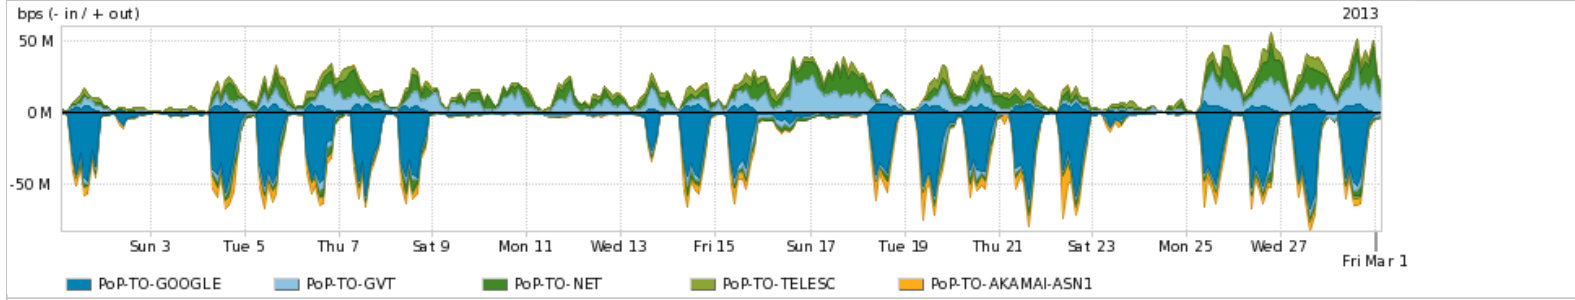

Redes (AS's de origem) mais acessadas pelo PoP-TO

Average | Max | PCT95

PROFILE	AS NAME	ASN	IN	OUT	TOTAL	
☒	PoP-TO	GOOGLE	15169	13.69 Mbps	1.69 Mbps	15.38 Mbps
☒	PoP-TO	GVT	18881	1.38 Mbps	6.21 Mbps	7.60 Mbps
☒	PoP-TO	NET	28573	1.18 Mbps	4.86 Mbps	6.04 Mbps
☒	PoP-TO	TELESC	8167	490.36 Kbps	3.05 Mbps	3.54 Mbps
☒	PoP-TO	AKAMAI-ASN1	20940	2.60 Mbps	114.72 Kbps	2.72 Mbps
☐	PoP-TO	Oi	7738	231.63 Kbps	2.08 Mbps	2.31 Mbps
☐	PoP-TO	TELESP	27699	433.46 Kbps	1.76 Mbps	2.19 Mbps
☐	PoP-TO	COMCAST-7922	7922	407.85 Kbps	912.99 Kbps	1.32 Mbps
☐	PoP-TO	TV	28604	1.19 Mbps	126.80 Kbps	1.31 Mbps
☐	PoP-TO	OVH	16276	1.10 Mbps	124.90 Kbps	1.22 Mbps