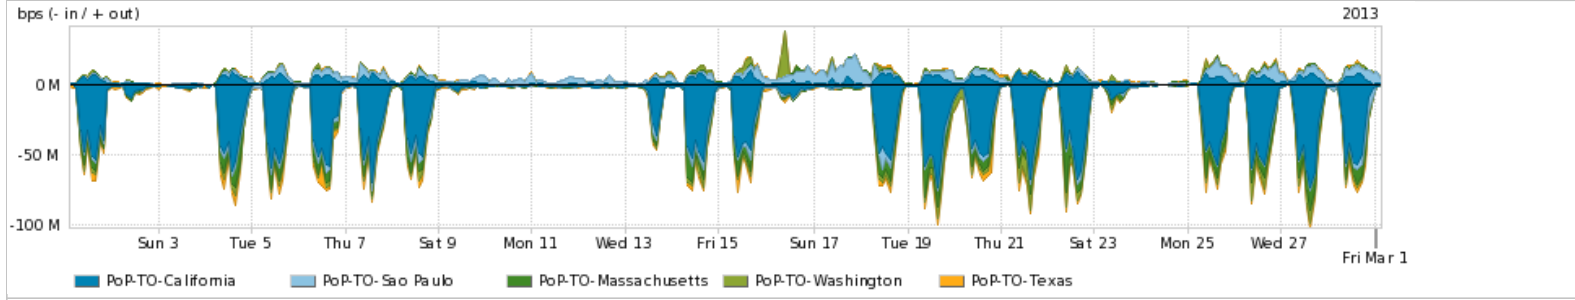

Distribuição do tráfego do PoP-TO por estado, província ou similar

Average | Max | PCT95

	PROFILE	REGION	IN	OUT	TOTAL
☒	PoP-TO	California	16.42 Mbps	2.54 Mbps	18.96 Mbps
☒	PoP-TO	Sao Paulo	1.47 Mbps	3.05 Mbps	4.51 Mbps
☒	PoP-TO	Massachusetts	3.00 Mbps	235.71 Kbps	3.23 Mbps
☒	PoP-TO	Washington	1.53 Mbps	683.03 Kbps	2.22 Mbps
☒	PoP-TO	Texas	1.50 Mbps	205.80 Kbps	1.70 Mbps
☐	PoP-TO	Rio de Janeiro	429.56 Kbps	1.08 Mbps	1.51 Mbps
☐	PoP-TO	Colorado	1.03 Mbps	135.59 Kbps	1.16 Mbps
☐	PoP-TO	Arizona	1.00 Mbps	101.85 Kbps	1.11 Mbps
☐	PoP-TO	Noord-Holland	872.53 Kbps	78.11 Kbps	950.64 Kbps
☐	PoP-TO	Distrito Federal	237.67 Kbps	613.96 Kbps	851.64 Kbps
☐	PoP-TO	Florida	587.52 Kbps	242.30 Kbps	829.81 Kbps
☐	PoP-TO	Minas Gerais	133.16 Kbps	631.60 Kbps	764.76 Kbps
☐	PoP-TO	Illinois	622.58 Kbps	120.89 Kbps	743.46 Kbps
☐	PoP-TO	Parana	102.36 Kbps	493.86 Kbps	596.22 Kbps
☐	PoP-TO	Ontario	101.99 Kbps	490.73 Kbps	592.71 Kbps