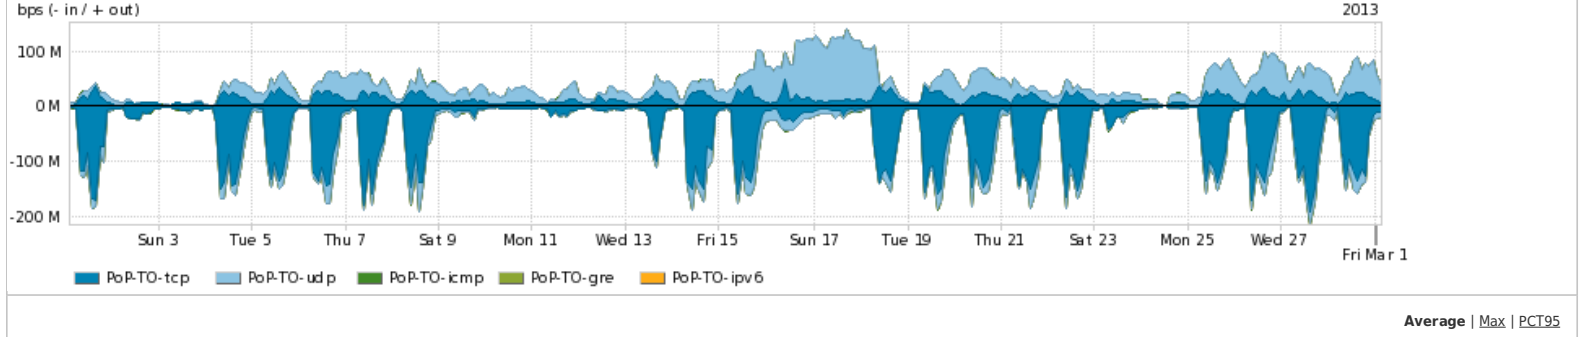

PROFILE	APPLICATION	IN	OUT	TOTAL
☐	PoP-TO	sip	254.26 Kbps	240.51 Kbps	494.77 Kbps
☐	PoP-TO	dns	73.89 Kbps	147.58 Kbps	221.46 Kbps
☐	PoP-TO	smtp	88.90 Kbps	111.74 Kbps	200.65 Kbps
☐	PoP-TO	bittorrent	25.64 Kbps	80.46 Kbps	106.10 Kbps
☐	PoP-TO	kerberos	71.88 Kbps	10.15 Kbps	82.03 Kbps

Distribuição do tráfego do PoP-TO por protocolo

	PROFILE	PROTOCOL	IN	OUT	TOTAL
☒	PoP-TO	tcp	45.76 Mbps	13.05 Mbps	58.80 Mbps
☒	PoP-TO	udp	9.04 Mbps	28.60 Mbps	37.65 Mbps
☒	PoP-TO	icmp	61.76 Kbps	72.60 Kbps	134.36 Kbps
☒	PoP-TO	gre	121.00 bps	20.00 bps	141.00 bps
☒	PoP-TO	ipv6	50.00 bps	89.00 bps	139.00 bps
☐	PoP-TO	esp	35.00 bps	27.00 bps	62.00 bps
☐	PoP-TO	rsvp	0.00 bps	0.00 bps	0.00 bps