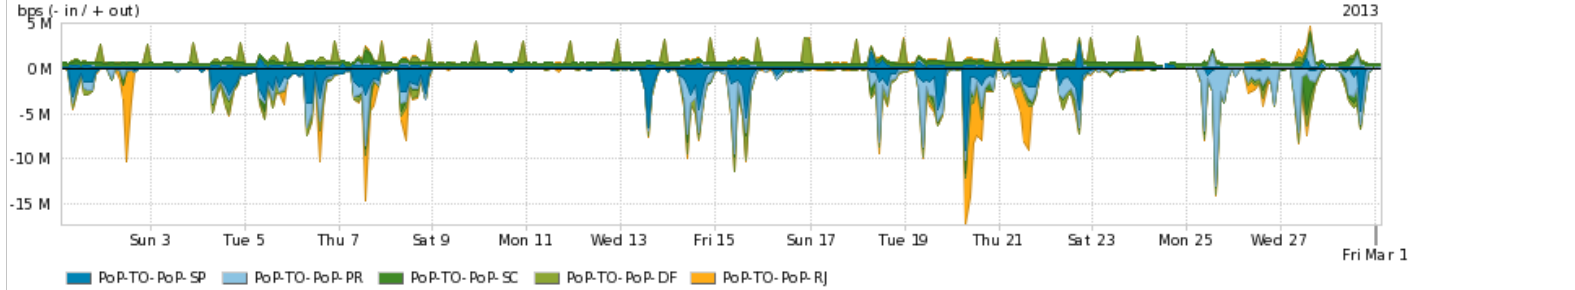

**Peakflow SP: Estatísticas de tráfego do PoP-TO e clientes Completed Report (10:32, Mar 22 )**

Os gráficos apresentados neste relatório de tráfego estão em formato stack, o que significa que seu valor é uma composição da soma dos componentes listados nas legendas localizadas logo abaixo dos gráficos. Os gráficos estão em "bps x tempo" e possuem dois eixos verticais, Out (positivo) e In (negativo). A primeira coluna da tabela define o ponto de referência para entendimento dos valores de In e Out. A contabilização do tráfego é sob o ponto de vista do AS da RNP, AS1916.

**Utilização das trocas de tráfego comerciais no Brasil pelo PoP-TO**

Average | Max | PCT95

PROFILE	PROFILE	IN	OUT	TOTAL	
<input checked="" type="checkbox"/>	PoP-TO	Parceiros	24.46 Mbps	23.00 Mbps	47.45 Mbps

**Utilização do serviço de Internet acadêmica internacional pelo PoP-TO**

Average | Max | PCT95

PROFILE	PROFILE	IN	OUT	TOTAL	
<input checked="" type="checkbox"/>	PoP-TO	Internet Acadêmica	467.43 Kbps	178.62 Kbps	646.05 Kbps

Interesse de tráfego do PoP-TO com os outros PoPs da RNP

Average | Max | PCT95

PROFILE	PROFILE	IN	OUT	TOTAL	
<input checked="" type="checkbox"/>	PoP-TO	PoP-SP	635.94 Kbps	134.69 Kbps	770.63 Kbps
<input checked="" type="checkbox"/>	PoP-TO	PoP-PR	617.99 Kbps	42.85 Kbps	660.85 Kbps
<input checked="" type="checkbox"/>	PoP-TO	PoP-SC	99.25 Kbps	444.47 Kbps	543.72 Kbps
<input checked="" type="checkbox"/>	PoP-TO	PoP-DF	213.76 Kbps	240.31 Kbps	454.07 Kbps
<input checked="" type="checkbox"/>	PoP-TO	PoP-RJ	275.01 Kbps	25.48 Kbps	300.48 Kbps
<input type="checkbox"/>	PoP-TO	PoP-MG	77.94 Kbps	41.01 Kbps	118.95 Kbps
<input type="checkbox"/>	PoP-TO	PoP-GO	51.24 Kbps	66.17 Kbps	117.41 Kbps
<input type="checkbox"/>	PoP-TO	PoP-RN	33.02 Kbps	14.45 Kbps	47.47 Kbps
<input type="checkbox"/>	PoP-TO	PoP-ES	34.66 Kbps	7.47 Kbps	42.13 Kbps
<input type="checkbox"/>	PoP-TO	PoP-RS	26.65 Kbps	12.66 Kbps	39.31 Kbps