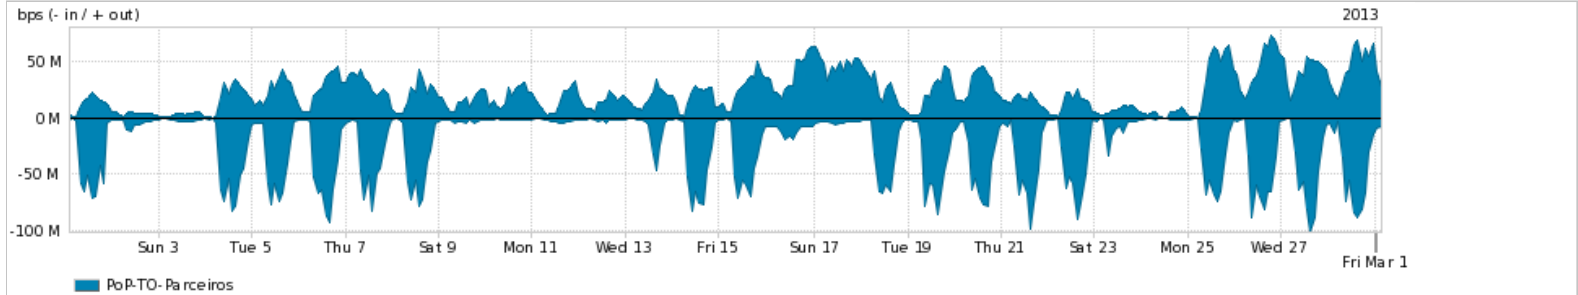

**Peakflow SP: Estatísticas de tráfego do PoP-TO e clientes Completed Report (10:32, Mar 22 )**

Os gráficos apresentados neste relatório de tráfego estão em formato stack, o que significa que seu valor é uma composição da soma dos componentes listados nas legendas localizadas logo abaixo dos gráficos. Os gráficos estão em "bps x tempo" e possuem dois eixos verticais, Out (positivo) e In (negativo). A primeira coluna da tabela define o ponto de referência para entendimento dos valores de In e Out. A contabilização do tráfego é sob o ponto de vista do AS da RNP, AS1916.

- Legenda:
- PoP - Ponto de presença da RNP
  - Parceiros - Provedores comerciais que a RNP mantém acordos de troca de tráfego
  - Internet Acadêmica - Acesso às redes acadêmicas internacionais, serviço atualmente provido pela RedClara
  - Internet commodity - Acesso pago à Internet global que é oferecido gratuitamente pela RNP aos seus clientes
  - ASN - Número do sistema autônomo
  - Profile - Objeto gerenciável definido arbitrariamente no Peakflow através de diversos parâmetros (ex: bloco cidr, peer-as, as-path, bgp community, interface, etc)

**Utilização do serviço de Internet Commodity pelo PoP-TO**

Average | Max | PCT95

PROFILE	PROFILE	IN	OUT	TOTAL	
<input checked="" type="checkbox"/>	PoP-TO	Internet Commodity	27.77 Mbps	17.44 Mbps	45.21 Mbps

**Utilização das trocas de tráfego comerciais no Brasil pelo PoP-TO**

Average | Max | PCT95

PROFILE	PROFILE	IN	OUT	TOTAL	
<input checked="" type="checkbox"/>	PoP-TO	Parceiros	24.46 Mbps	23.00 Mbps	47.45 Mbps