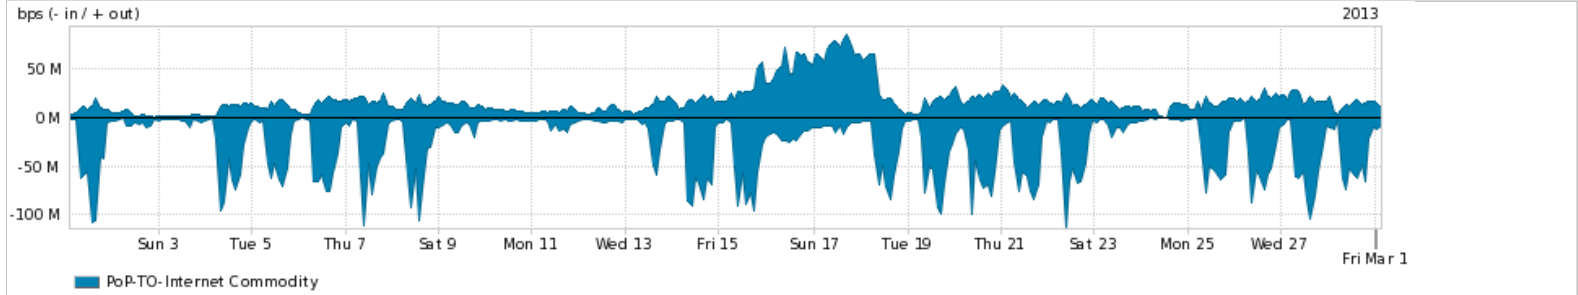

**Peakflow SP: Estatísticas de tráfego do PoP-TO e clientes Completed Report (10:32, Mar 22 )**

Os gráficos apresentados neste relatório de tráfego estão em formato stack, o que significa que seu valor é uma composição da soma dos componentes listados nas legendas localizadas logo abaixo dos gráficos. Os gráficos estão em "bps x tempo" e possuem dois eixos verticais, Out (positivo) e In (negativo). A primeira coluna da tabela define o ponto de referência para entendimento dos valores de In e Out. A contabilização do tráfego é sob o ponto de vista do AS da RNP, AS1916.

- Legenda:
- PoP - Ponto de presença da RNP
  - Parceiros - Provedores comerciais que a RNP mantém acordos de troca de tráfego
  - Internet Acadêmica - Acesso às redes acadêmicas internacionais, serviço atualmente provido pela RedClara
  - Internet commodity - Acesso pago à Internet global que é oferecido gratuitamente pela RNP aos seus clientes
  - ASN - Número do sistema autônomo
  - Profile - Objeto gerenciável definido arbitrariamente no Peakflow através de diversos parâmetros (ex: bloco cidr, peer-as, as-path, bgp community, interface, etc)

**Utilização do serviço de Internet Commodity pelo PoP-TO**

Average | Max | PCT95

PROFILE	PROFILE	IN	OUT	TOTAL	
<input checked="" type="checkbox"/>	PoP-TO	Internet Commodity	27.77 Mbps	17.44 Mbps	45.21 Mbps