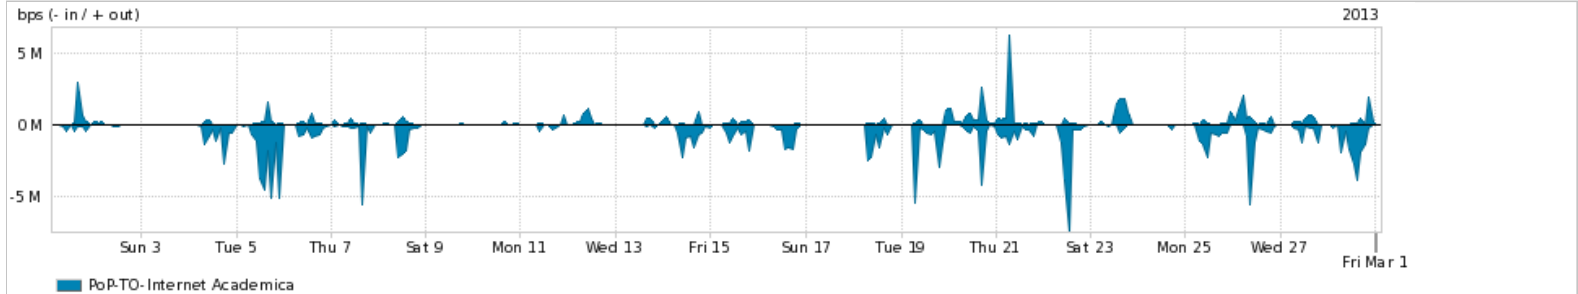

Utilização do serviço de Internet acadêmica internacional pelo PoP-TO

Average | Max | PCT95

PROFILE	PROFILE	IN	OUT	TOTAL	
☒	PoP-TO	Internet Acadêmica	467.43 Kbps	178.62 Kbps	646.05 Kbps