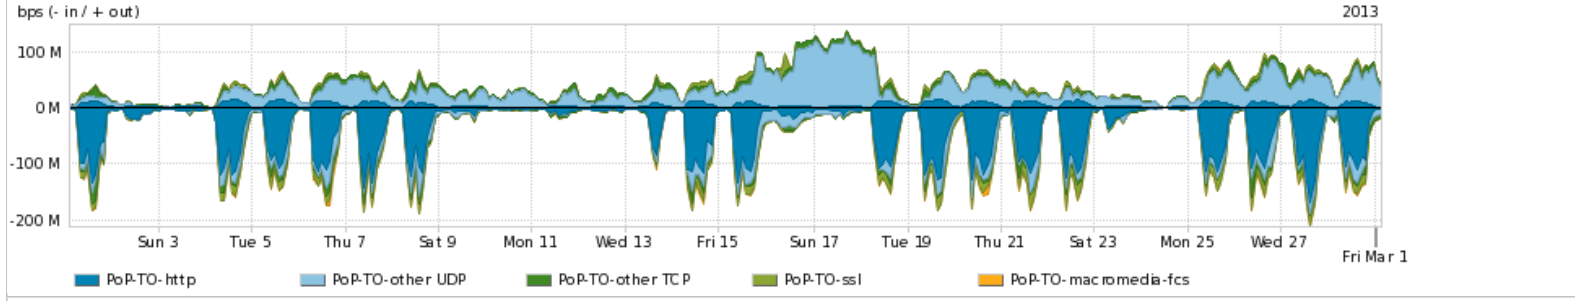

Distribuição do tráfego do PoP-TO por aplicação (análise em camada 3 e 4)

Average | Max | PCT95

	PROFILE	APPLICATION	IN	OUT	TOTAL
☒	PoP-TO	http	36.07 Mbps	5.40 Mbps	41.48 Mbps
☒	PoP-TO	other UDP	8.71 Mbps	28.15 Mbps	36.87 Mbps
☒	PoP-TO	other TCP	3.47 Mbps	4.95 Mbps	8.42 Mbps
☒	PoP-TO	ssl	5.20 Mbps	2.35 Mbps	7.55 Mbps
☒	PoP-TO	macromedia-fcs	749.75 Kbps	31.35 Kbps	781.10 Kbps