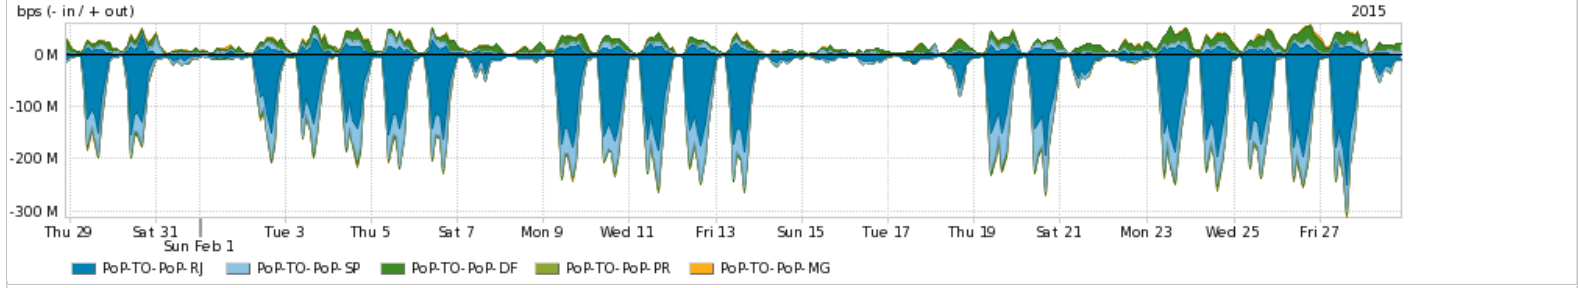

Interesse de tráfego do PoP-TO com os outros PoPs da RNP

Average | Max | PCT95

PROFILE	PROFILE	IN	OUT	TOTAL	
☒	PoP-TO	PoP-RJ	48.15 Mbps	5.60 Mbps	53.75 Mbps
☒	PoP-TO	PoP-SP	19.28 Mbps	4.56 Mbps	23.84 Mbps
☒	PoP-TO	PoP-DF	1.62 Mbps	8.76 Mbps	10.39 Mbps
☒	PoP-TO	PoP-PR	1.07 Mbps	173.06 Kbps	1.24 Mbps
☒	PoP-TO	PoP-MG	284.98 Kbps	934.95 Kbps	1.22 Mbps
☐	PoP-TO	PoP-CE	52.09 Kbps	281.11 Kbps	333.20 Kbps
☐	PoP-TO	PoP-PA	46.64 Kbps	235.50 Kbps	282.14 Kbps
☐	PoP-TO	PoP-RS	176.30 Kbps	33.05 Kbps	209.35 Kbps
☐	PoP-TO	PoP-SC	70.35 Kbps	109.68 Kbps	180.03 Kbps
☐	PoP-TO	PoP-ES	43.54 Kbps	97.24 Kbps	140.78 Kbps