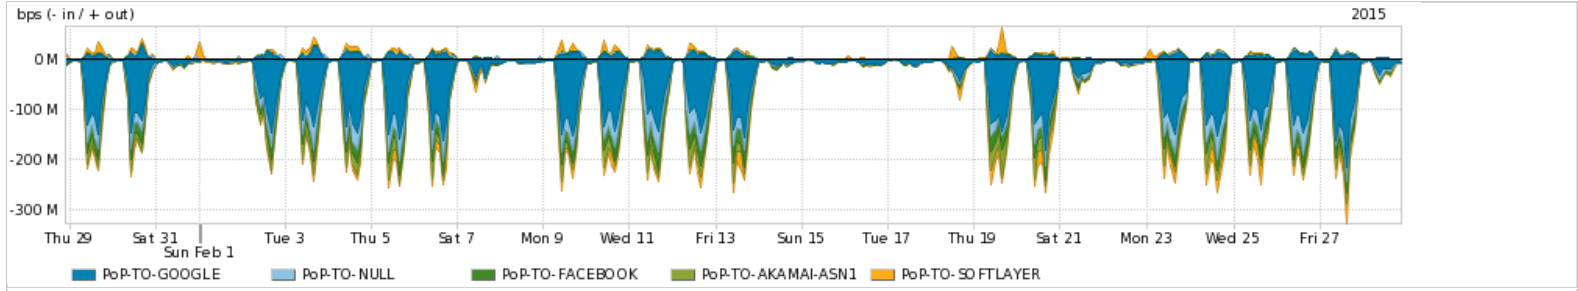

Os gráficos apresentados neste relatório de tráfego estão em formato stack, o que significa que seu valor é uma composição da soma dos componentes listados nas legendas localizadas logo abaixo dos gráficos. Os gráficos estão em "bps x tempo" e possuem dois eixos verticais, Out (positivo) e In (negativo).
 A primeira coluna da tabela define o ponto de referência para entendimento dos valores de In e Out.
 A contabilização do tráfego é sob o ponto de vista do AS da RNP, AS1916.

Utilização do serviço de Internet Commodity pelo PoP-TO

Average | Max | PCT95

PROFILE	PROFILE	IN	OUT	TOTAL	
<input checked="" type="checkbox"/>	PoP-TO	Internet Commodity	27.67 Mbps	5.37 Mbps	33.04 Mbps

Utilização das trocas de tráfego comerciais no Brasil pelo PoP-TO

Average | Max | PCT95

PROFILE	PROFILE	IN	OUT	TOTAL	
<input checked="" type="checkbox"/>	PoP-TO	Parceiros	79.32 Mbps	24.92 Mbps	104.23 Mbps

Utilização do serviço de Internet acadêmica internacional pelo PoP-TO

Average | Max | PCT95

PROFILE	PROFILE	IN	OUT	TOTAL	
<input checked="" type="checkbox"/>	PoP-TO	Internet Acadêmica	221.09 Kbps	40.24 Kbps	261.34 Kbps

Redes (AS's de origem) mais acessadas pelo PoP-TO

Average | Max | PCT95