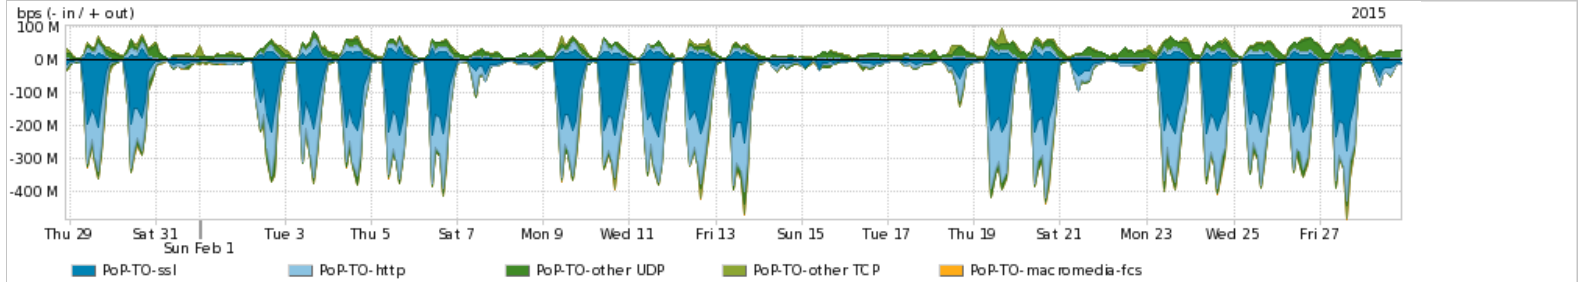

Distribuição do tráfego do PoP-TO por aplicação (análise em camada 3 e 4)

Average | Max | PCT95

PROFILE	APPLICATION	IN	OUT	TOTAL	
☒	PoP-TO	ssl	64.05 Mbps	7.18 Mbps	71.24 Mbps
☒	PoP-TO	http	45.45 Mbps	6.04 Mbps	51.49 Mbps
☒	PoP-TO	other UDP	5.48 Mbps	13.18 Mbps	18.66 Mbps
☒	PoP-TO	other TCP	3.19 Mbps	4.18 Mbps	7.38 Mbps
☒	PoP-TO	macromedia-fcs	460.79 Kbps	14.64 Kbps	475.42 Kbps