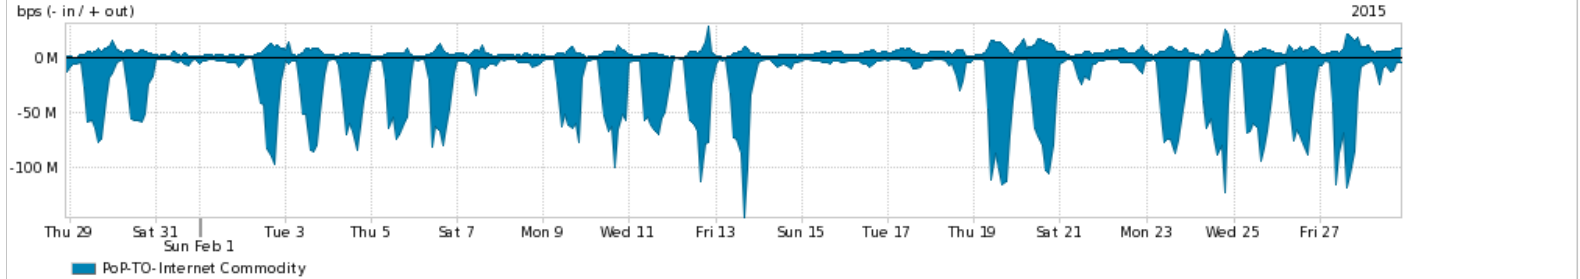

Os gráficos apresentados neste relatório de tráfego estão em formato stack, o que significa que seu valor é uma composição da soma dos componentes listados nas legendas localizadas logo abaixo dos gráficos. Os gráficos estão em "bps x tempo" e possuem dois eixos verticais, Out (positivo) e In (negativo).
 A primeira coluna da tabela define o ponto de referência para entendimento dos valores de In e Out.
 A contabilização do tráfego é sob o ponto de vista do AS da RNP, AS1916.

- Legenda:
- PoP - Ponto de presença da RNP
 - Parceiros - Provedores comerciais que a RNP mantém acordos de troca de tráfego
 - Internet Acadêmica - Acesso às redes acadêmicas internacionais, serviço atualmente provido pela RedClara
 - Internet commodity - Acesso pago à Internet global que é oferecido gratuitamente pela RNP aos seus clientes
 - ASN - Número do sistema autônomo
 - Profile - Objeto gerenciável definido arbitrariamente no Peakflow através de diversos parâmetros (ex: bloco cidr, peer-as, as-path, bgp community, interface, etc)

Utilização do serviço de Internet Commodity pelo PoP-TO

Average | Max | PCT95

PROFILE	PROFILE	IN	OUT	TOTAL	
<input checked="" type="checkbox"/>	PoP-TO	Internet Commodity	27.67 Mbps	5.37 Mbps	33.04 Mbps

Utilização das trocas de tráfego comerciais no Brasil pelo PoP-TO