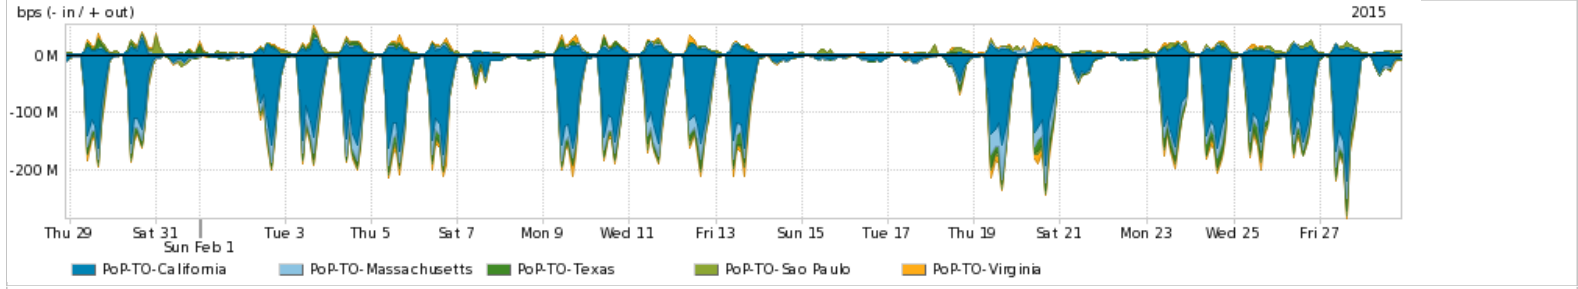

Distribuição do tráfego do PoP-TO por estado, província ou similar

Average | Max | PCT95

PROFILE	REGION	IN	OUT	TOTAL	
☒	PoP-TO	California	44.42 Mbps	4.51 Mbps	48.93 Mbps
☒	PoP-TO	Massachusetts	7.34 Mbps	376.90 Kbps	7.72 Mbps
☒	PoP-TO	Texas	4.05 Mbps	869.72 Kbps	4.92 Mbps
☒	PoP-TO	Sao Paulo	1.90 Mbps	2.60 Mbps	4.49 Mbps
☒	PoP-TO	Virginia	2.22 Mbps	979.86 Kbps	3.20 Mbps
☐	PoP-TO	Washington	1.56 Mbps	531.27 Kbps	2.09 Mbps
☐	PoP-TO	North Carolina	872.03 Kbps	901.24 Kbps	1.77 Mbps
☐	PoP-TO	Distrito Federal	455.86 Kbps	1.09 Mbps	1.54 Mbps
☐	PoP-TO	Delaware	1.47 Mbps	15.80 Kbps	1.49 Mbps
☐	PoP-TO	Arizona	1.35 Mbps	50.04 Kbps	1.40 Mbps
☐	PoP-TO	Noord-Holland	1.08 Mbps	1.64 Kbps	1.09 Mbps
☐	PoP-TO	Florida	965.16 Kbps	93.74 Kbps	1.06 Mbps
☐	PoP-TO	Parana	259.55 Kbps	651.40 Kbps	910.95 Kbps
☐	PoP-TO	Tocantins	123.30 Kbps	767.80 Kbps	891.10 Kbps
☐	PoP-TO	Rio de Janeiro	241.37 Kbps	644.28 Kbps	885.65 Kbps