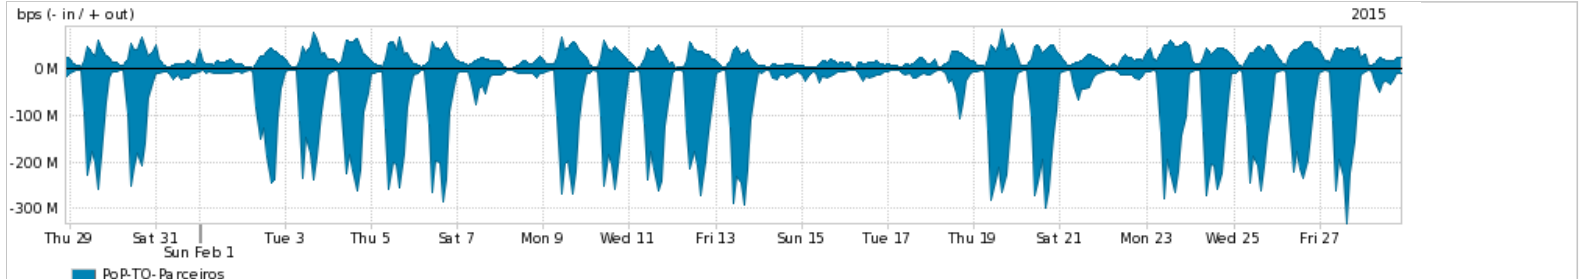

Os gráficos apresentados neste relatório de tráfego estão em formato stack, o que significa que seu valor é uma composição da soma dos componentes listados nas legendas localizadas logo abaixo dos gráficos. Os gráficos estão em "bps x tempo" e possuem dois eixos verticais, Out (positivo) e In (negativo).
 A primeira coluna da tabela define o ponto de referência para entendimento dos valores de In e Out.
 A contabilização do tráfego é sob o ponto de vista do AS da RNP, AS1916.

- Legenda:
- PoP - Ponto de presença da RNP
 - Parceiros - Provedores comerciais que a RNP mantém acordos de troca de tráfego
 - Internet Acadêmica - Acesso às redes acadêmicas internacionais, serviço atualmente provido pela RedClara
 - Internet commodity - Acesso pago à Internet global que é oferecido gratuitamente pela RNP aos seus clientes
 - ASN - Número do sistema autônomo
 - Profile - Objeto gerenciável definido arbitrariamente no Peakflow através de diversos parâmetros (ex: bloco cidr, peer-as, as-path, bgp community, interface, etc)

Utilização do serviço de Internet Commodity pelo PoP-TO

Average | Max | PCT95

PROFILE	PROFILE	IN	OUT	TOTAL	
<input checked="" type="checkbox"/>	PoP-TO	Internet Commodity	27.67 Mbps	5.37 Mbps	33.04 Mbps

Utilização das trocas de tráfego comerciais no Brasil pelo PoP-TO