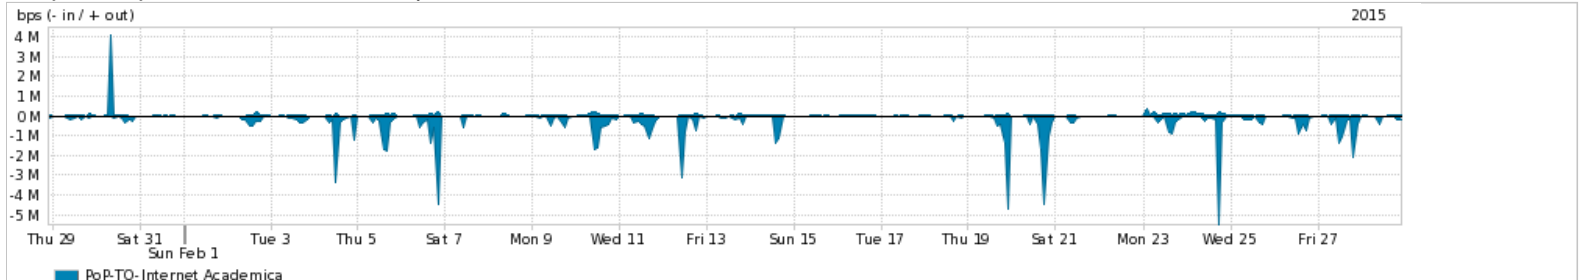

Utilização do serviço de Internet acadêmica internacional pelo PoP-TO

Average | Max | PCT95

PROFILE	PROFILE	IN	OUT	TOTAL	
☒	PoP-TO	Internet Acadêmica	221.09 Kbps	40.24 Kbps	261.34 Kbps