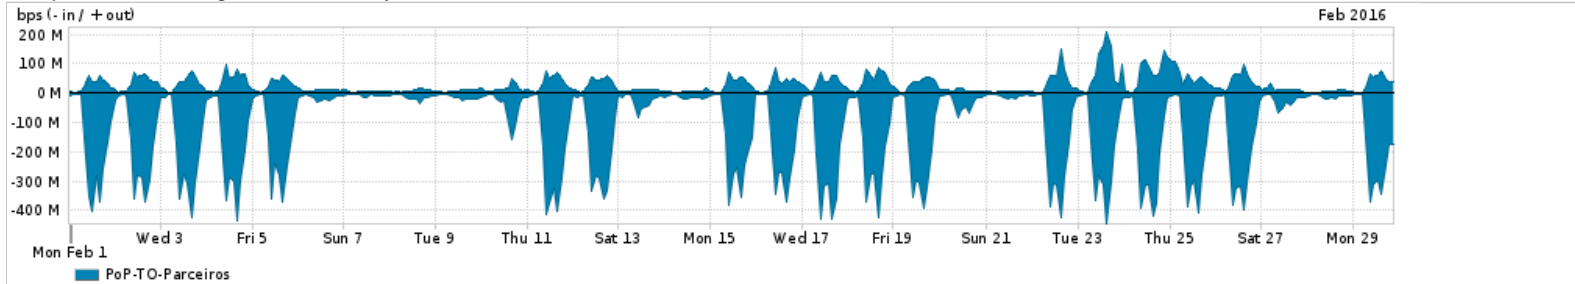

Os gráficos apresentados neste relatório de tráfego estão em formato stack, o que significa que seu valor é uma composição da soma dos componentes listados nas legendas localizadas logo abaixo dos gráficos. Os gráficos estão em "bps x tempo" e possuem dois eixos verticais, Out (positivo) e In (negativo).
 A primeira coluna da tabela define o ponto de referência para entendimento dos valores de In e Out.
 A contabilização do tráfego é sob o ponto de vista do AS da RNP, AS1916.

- Legenda:
- PoP - Ponto de presença da RNP
 - Parceiros - Provedores comerciais que a RNP mantém acordos de troca de tráfego
 - Internet Acadêmica - Acesso às redes acadêmicas internacionais, serviço atualmente provido pela RedClara
 - Internet commodity - Acesso pago à Internet global que é oferecido pela RNP aos seus clientes
 - ASN - Número do sistema autônomo
 - Profile - Objeto gerenciável definido arbitrariamente no Peakflow através de diversos parâmetros (ex: bloco cidr, peer-as, as-path, bgp community, interface, etc)

Utilização do serviço de Internet Commodity pelo PoP-TO

Average | Max | PCT95

PROFILE	PROFILE	IN	OUT	TOTAL	
<input type="checkbox"/>	PoP-TO	Internet Commodity	38.78 Mbps	6.68 Mbps	45.45 Mbps

Utilização das trocas de tráfego comerciais no Brasil pelo PoP-TO

Average | Max | PCT95

PROFILE	PROFILE	IN	OUT	TOTAL	
<input type="checkbox"/>	PoP-TO	Parceiros	117.39 Mbps	28.14 Mbps	145.53 Mbps

Utilização do serviço de Internet acadêmica internacional pelo PoP-TO

Average | Max | PCT95