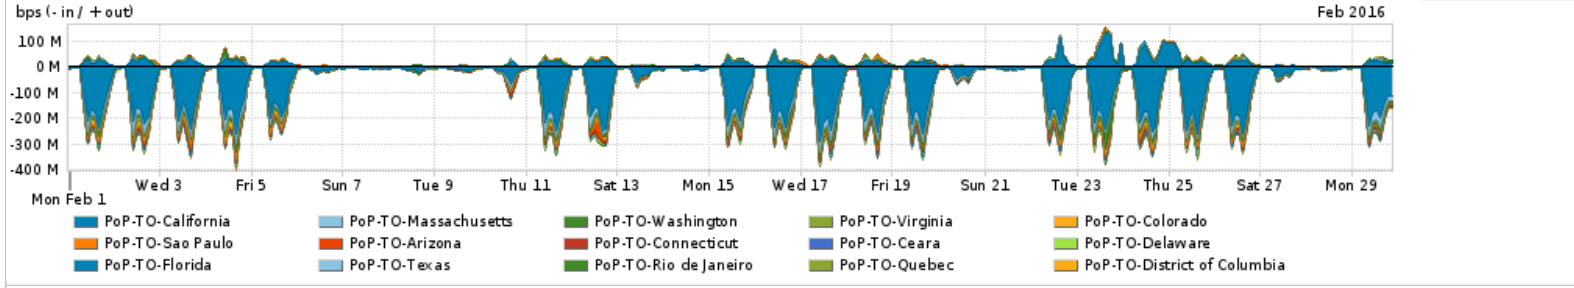

PROFILE	PROFILE	IN	OUT	TOTAL
☐	PoP-TO	PoP-TO	1.00 bps	1.00 bps
				2.00 bps

Distribuição do tráfego do PoP-TO por estado, província ou similar

Average | Max | PCT95

PROFILE	REGION	IN	OUT	TOTAL	
☐	PoP-TO	California	67.52 Mbps	11.91 Mbps	79.43 Mbps
☐	PoP-TO	Massachusetts	9.23 Mbps	466.38 Kbps	9.69 Mbps
☐	PoP-TO	Washington	4.63 Mbps	908.63 Kbps	5.54 Mbps
☐	PoP-TO	Virginia	2.26 Mbps	1.25 Mbps	3.50 Mbps
☐	PoP-TO	Colorado	3.18 Mbps	61.16 Kbps	3.24 Mbps
☐	PoP-TO	Sao Paulo	1.48 Mbps	1.13 Mbps	2.61 Mbps
☐	PoP-TO	Arizona	2.40 Mbps	84.78 Kbps	2.49 Mbps
☐	PoP-TO	Connecticut	1.81 Mbps	33.96 Kbps	1.84 Mbps
☐	PoP-TO	Ceara	1.66 Mbps	90.20 Kbps	1.75 Mbps
☐	PoP-TO	Delaware	1.44 Mbps	85.98 Kbps	1.53 Mbps
☐	PoP-TO	Florida	1.13 Mbps	193.15 Kbps	1.33 Mbps
☐	PoP-TO	Texas	1.06 Mbps	87.02 Kbps	1.15 Mbps
☐	PoP-TO	Rio de Janeiro	510.07 Kbps	463.28 Kbps	973.35 Kbps
☐	PoP-TO	Quebec	787.76 Kbps	68.80 Kbps	856.56 Kbps
☐	PoP-TO	District of Columbia	638.33 Kbps	26.04 Kbps	664.37 Kbps