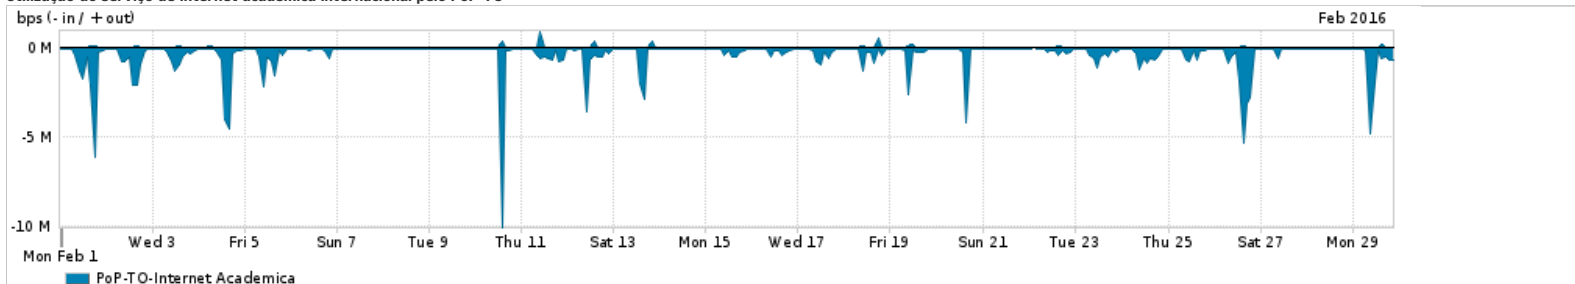

Os gráficos apresentados neste relatório de tráfego estão em formato stack, o que significa que seu valor é uma composição da soma dos componentes listados nas legendas localizadas logo abaixo dos gráficos. Os gráficos estão em "bps x tempo" e possuem dois eixos verticais, Out (positivo) e In (negativo).
 A primeira coluna da tabela define o ponto de referência para entendimento dos valores de In e Out.
 A contabilização do tráfego é sob o ponto de vista do AS da RNP, AS1916.

- Legenda:
- PoP - Ponto de presença da RNP
 - Parceiros - Provedores comerciais que a RNP mantém acordos de troca de tráfego
 - Internet Acadêmica - Acesso às redes acadêmicas internacionais, serviço atualmente provido pela RedClara
 - Internet commodity - Acesso pago à Internet global que é oferecido pela RNP aos seus clientes
 - ASN - Número do sistema autônomo
 - Profile - Objeto gerenciável definido arbitrariamente no Peakflow através de diversos parâmetros (ex: bloco cidr, peer-as, as-path, bgp community, interface, etc)

Utilização do serviço de Internet Commodity pelo PoP-TO

Average | Max | PCT95

PROFILE	PROFILE	IN	OUT	TOTAL	
<input type="checkbox"/>	PoP-TO	Internet Commodity	38.78 Mbps	6.68 Mbps	45.45 Mbps

Utilização das trocas de tráfego comerciais no Brasil pelo PoP-TO

Average | Max | PCT95

PROFILE	PROFILE	IN	OUT	TOTAL	
<input type="checkbox"/>	PoP-TO	Parceiros	117.39 Mbps	28.14 Mbps	145.53 Mbps

Utilização do serviço de Internet acadêmica internacional pelo PoP-TO

Average | Max | PCT95