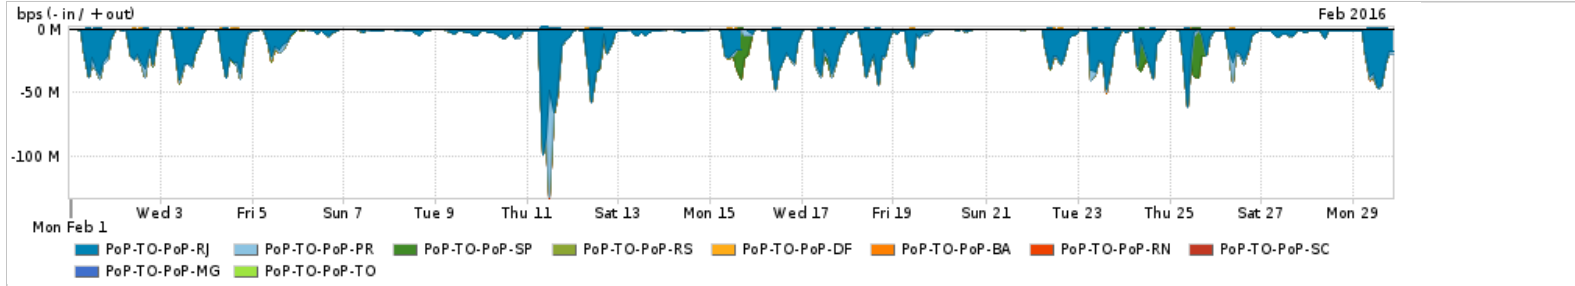

PROFILE	PROFILE	IN	OUT	TOTAL	
<input type="checkbox"/>	PoP-TO	Internet Academica	351.83 Kbps	27.30 Kbps	379.13 Kbps

Redes (AS's de origem) mais acessadas pelo PoP-TO

Average | Max | PCT95

PROFILE	AS NAME	ASN	IN	OUT	TOTAL	
<input type="checkbox"/>	PoP-TO	GOOGLE	15169	59.38 Mbps	10.64 Mbps	70.01 Mbps
<input type="checkbox"/>	PoP-TO	FACEBOOK	32934	10.77 Mbps	1.30 Mbps	12.07 Mbps
<input type="checkbox"/>	PoP-TO	NULL	0	10.96 Mbps	276.68 Kbps	11.24 Mbps
<input type="checkbox"/>	PoP-TO	DCLUX	24611	7.89 Mbps	410.97 Kbps	8.30 Mbps
<input type="checkbox"/>	PoP-TO	AKAMAI-ASN1	20940	7.92 Mbps	383.27 Kbps	8.30 Mbps
<input type="checkbox"/>	PoP-TO	AMAZON-02	16509	4.21 Mbps	1.12 Mbps	5.34 Mbps
<input type="checkbox"/>	PoP-TO	NET	28573	1.25 Mbps	2.85 Mbps	4.10 Mbps
<input type="checkbox"/>	PoP-TO	GCEPSABR	28604	3.63 Mbps	234.65 Kbps	3.86 Mbps
<input type="checkbox"/>	PoP-TO	NTT-COMMUNICATIONS-2914	2914	3.30 Mbps	62.60 Kbps	3.37 Mbps
<input type="checkbox"/>	PoP-TO	BTSAFDFBR	8167	564.83 Kbps	2.05 Mbps	2.62 Mbps

Interesse de tráfego do PoP-TO com os outros PoPs da RNP

Average | Max | PCT95

PROFILE	PROFILE	IN	OUT	TOTAL	
<input type="checkbox"/>	PoP-TO	PoP-RJ	9.60 Mbps	249.97 Kbps	9.85 Mbps
<input type="checkbox"/>	PoP-TO	PoP-PR	977.87 Kbps	0.00 bps	977.87 Kbps
<input type="checkbox"/>	PoP-TO	PoP-SP	624.95 Kbps	21.86 Kbps	646.81 Kbps
<input type="checkbox"/>	PoP-TO	PoP-RS	48.75 Kbps	0.00 bps	48.75 Kbps
<input type="checkbox"/>	PoP-TO	PoP-DF	0.00 bps	38.18 Kbps	38.18 Kbps
<input type="checkbox"/>	PoP-TO	PoP-BA	10.01 Kbps	0.00 bps	10.01 Kbps
<input type="checkbox"/>	PoP-TO	PoP-RN	3.47 Kbps	0.00 bps	3.47 Kbps
<input type="checkbox"/>	PoP-TO	PoP-SC	1.04 Kbps	0.00 bps	1.04 Kbps
<input type="checkbox"/>	PoP-TO	PoP-MG	35.00 bps	0.00 bps	35.00 bps