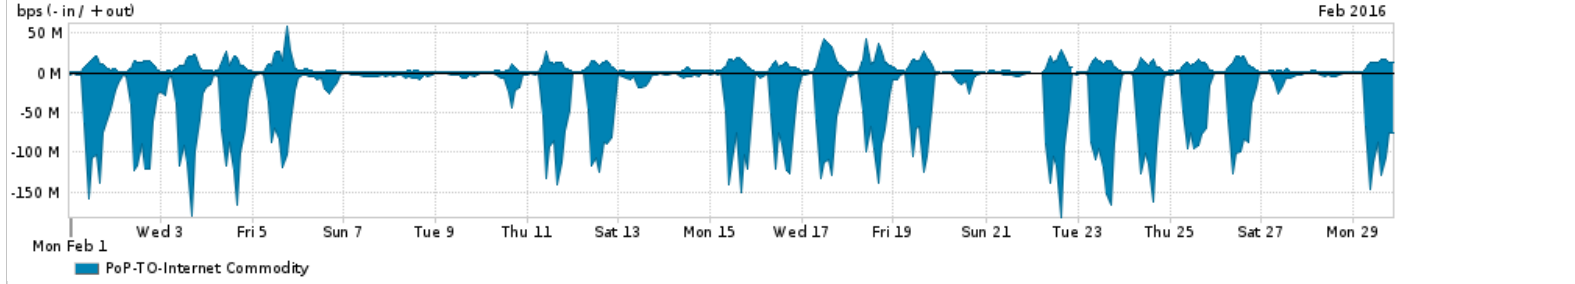

Os gráficos apresentados neste relatório de tráfego estão em formato stack, o que significa que seu valor é uma composição da soma dos componentes listados nas legendas localizadas logo abaixo dos gráficos. Os gráficos estão em "bps x tempo" e possuem dois eixos verticais, Out (positivo) e In (negativo).
 A primeira coluna da tabela define o ponto de referência para entendimento dos valores de In e Out.
 A contabilização do tráfego é sob o ponto de vista do AS da RNP, AS1916.

- Legenda:
- PoP - Ponto de presença da RNP
 - Parceiros - Provedores comerciais que a RNP mantém acordos de troca de tráfego
 - Internet Acadêmica - Acesso às redes acadêmicas internacionais, serviço atualmente provido pela RedClara
 - Internet commodity - Acesso pago à Internet global que é oferecido pela RNP aos seus clientes
 - ASN - Número do sistema autônomo
 - Profile - Objeto gerenciável definido arbitrariamente no Peakflow através de diversos parâmetros (ex: bloco cidr, peer-as, as-path, bgp community, interface, etc)

Utilização do serviço de Internet Commodity pelo PoP-TO

Average | Max | PCT95

PROFILE	PROFILE	IN	OUT	TOTAL	
<input type="checkbox"/>	PoP-TO	Internet Commodity	38.78 Mbps	6.68 Mbps	45.45 Mbps

Utilização das trocas de tráfego comerciais no Brasil pelo PoP-TO