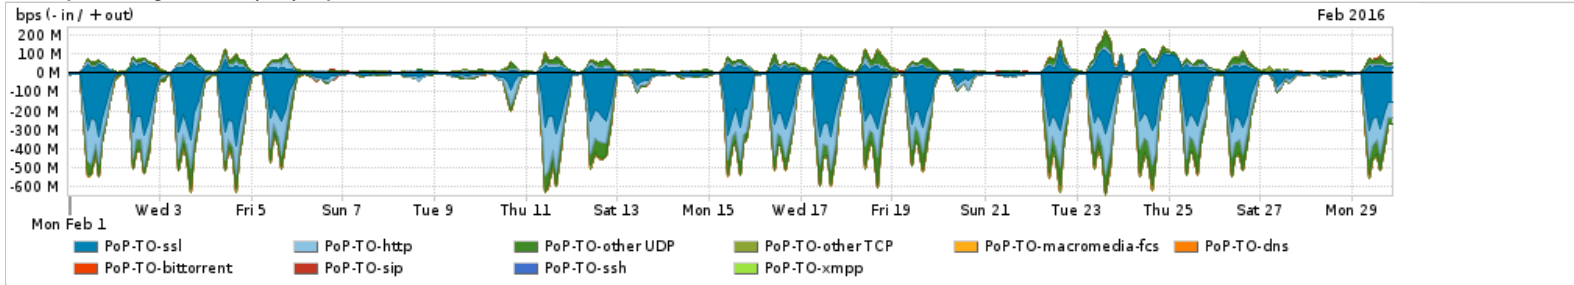

Distribuição do tráfego do PoP-TO por aplicação (análise em camada 3 e 4)

Average | Max | PCT95

PROFILE	APPLICATION	IN	OUT	TOTAL	
☐	PoP-TO	ssl	88.89 Mbps	15.28 Mbps	104.17 Mbps
☐	PoP-TO	http	51.15 Mbps	6.30 Mbps	57.46 Mbps