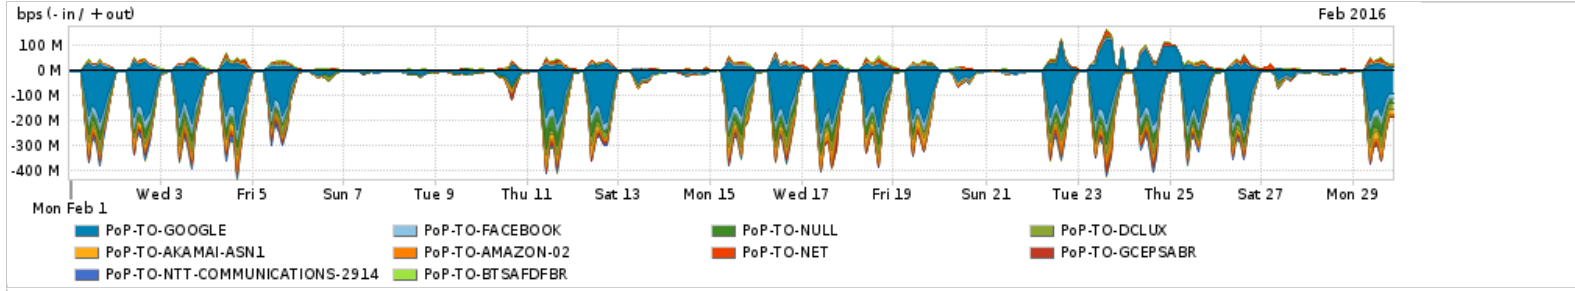

Os gráficos apresentados neste relatório de tráfego estão em formato stack, o que significa que seu valor é uma composição da soma dos componentes listados nas legendas localizadas logo abaixo dos gráficos. Os gráficos estão em "bps x tempo" e possuem dois eixos verticais, Out (positivo) e In (negativo).
 A primeira coluna da tabela define o ponto de referência para entendimento dos valores de In e Out.
 A contabilização do tráfego é sob o ponto de vista do AS da RNP, AS1916.

Average | Max | PCT95

PROFILE	PROFILE	IN	OUT	TOTAL	
<input type="checkbox"/>	PoP-TO	Parceiros	117.39 Mbps	28.14 Mbps	145.53 Mbps

Utilização do serviço de Internet acadêmica internacional pelo PoP-TO

Average | Max | PCT95

PROFILE	PROFILE	IN	OUT	TOTAL	
<input type="checkbox"/>	PoP-TO	Internet Academica	351.83 Kbps	27.30 Kbps	379.13 Kbps

Redes (AS's de origem) mais acessadas pelo PoP-TO

Average | Max | PCT95

PROFILE	AS NAME	ASN	IN	OUT	TOTAL	
<input type="checkbox"/>	PoP-TO	GOOGLE	15169	59.38 Mbps	10.64 Mbps	70.01 Mbps
<input type="checkbox"/>	PoP-TO	FACEBOOK	32934	10.77 Mbps	1.30 Mbps	12.07 Mbps
<input type="checkbox"/>	PoP-TO	NULL	0	10.96 Mbps	276.68 Kbps	11.24 Mbps
<input type="checkbox"/>	PoP-TO	DCLUX	24611	7.89 Mbps	410.97 Kbps	8.30 Mbps
<input type="checkbox"/>	PoP-TO	AKAMAI-ASN1	20940	7.92 Mbps	383.27 Kbps	8.30 Mbps
<input type="checkbox"/>	PoP-TO	AMAZON-02	16509	4.21 Mbps	1.12 Mbps	5.34 Mbps
<input type="checkbox"/>	PoP-TO	NET	28573	1.25 Mbps	2.85 Mbps	4.10 Mbps
<input type="checkbox"/>	PoP-TO	GCEPSABR	28604	3.63 Mbps	234.65 Kbps	3.86 Mbps
<input type="checkbox"/>	PoP-TO	NTT-COMMUNICATIONS-2914	2914	3.30 Mbps	62.60 Kbps	3.37 Mbps
<input type="checkbox"/>	PoP-TO	BTSAFDFBR	8167	564.83 Kbps	2.05 Mbps	2.62 Mbps