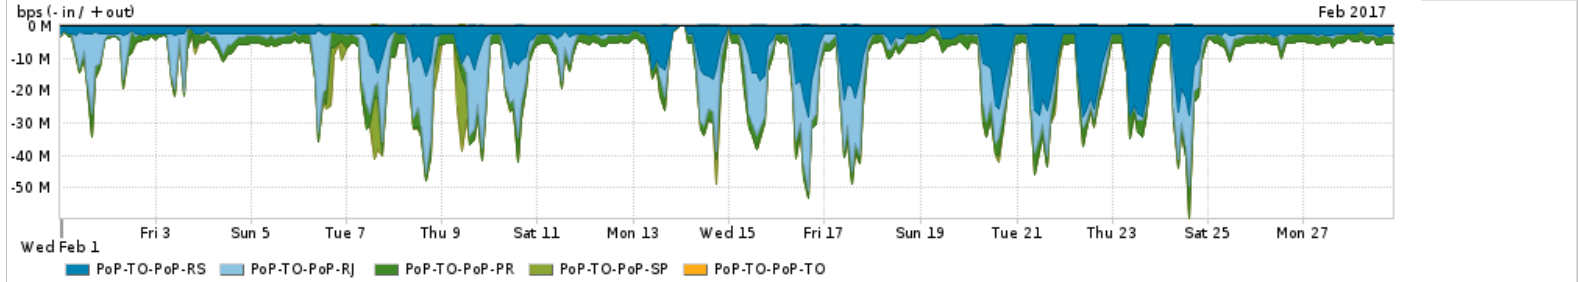

Interesse de tráfego do PoP-TO com os outros PoPs da RNP

Average | Max | PCT95

PROFILE	PROFILE	IN	OUT	TOTAL	
☒	PoP-TO	PoP-RS	6.02 Mbps	78.80 Kbps	6.10 Mbps
☒	PoP-TO	PoP-RJ	4.42 Mbps	46.86 Kbps	4.47 Mbps
☒	PoP-TO	PoP-PR	2.86 Mbps	2.00 bps	2.86 Mbps
☒	PoP-TO	PoP-SP	472.34 Kbps	3.72 Kbps	476.06 Kbps
☒	PoP-TO	PoP-TO	194.00 bps	194.00 bps	388.00 bps
☐	PoP-TO	PoP-SC	253.00 bps	3.00 bps	256.00 bps
☐	PoP-TO	PoP-CE	0.00 bps	10.00 bps	10.00 bps
☐	PoP-TO	PoP-DF	0.00 bps	5.00 bps	5.00 bps
☐	PoP-TO	PoP-PI	4.00 bps	0.00 bps	4.00 bps