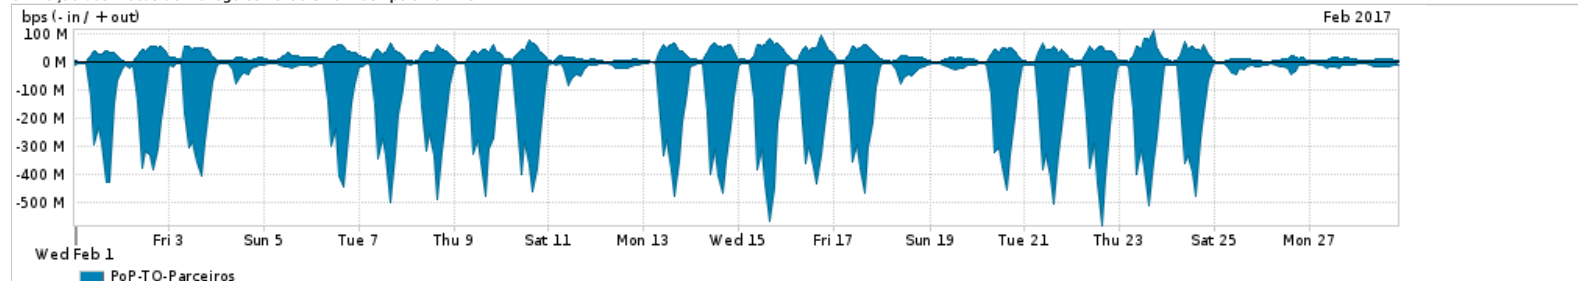

Os gráficos apresentados neste relatório de tráfego estão em formato stack, o que significa que seu valor é uma composição da soma dos componentes listados nas legendas localizadas logo abaixo dos gráficos. Os gráficos estão em "bps x tempo" e possuem dois eixos verticais, Out (positivo) e In (negativo).  
 A primeira coluna da tabela define o ponto de referência para entendimento dos valores de In e Out.  
 A contabilização do tráfego é sob o ponto de vista do AS da RNP, AS1916.

- Legenda:
- PoP - Ponto de presença da RNP
  - Parceiros - Provedores comerciais que a RNP mantém acordos de troca de tráfego
  - Internet Acadêmica - Acesso às redes acadêmicas internacionais, serviço atualmente provido pela RedClara
  - Internet commodity - Acesso pago à Internet global que é oferecido pela RNP aos seus clientes
  - ASN - Número do sistema autônomo
  - Profile - Objeto gerenciável definido arbitrariamente no Peakflow através de diversos parâmetros (ex: bloco cidr, peer-as, as-path, bgp community, interface, etc)

Utilização do serviço de Internet Commodity pelo PoP-TO

PROFILE	PROFILE	IN	OUT	TOTAL	
<input checked="" type="checkbox"/>	PoP-TO	Internet Commodity	38.69 Mbps	6.22 Mbps	44.91 Mbps

Utilização das trocas de tráfego comerciais no Brasil pelo PoP-TO