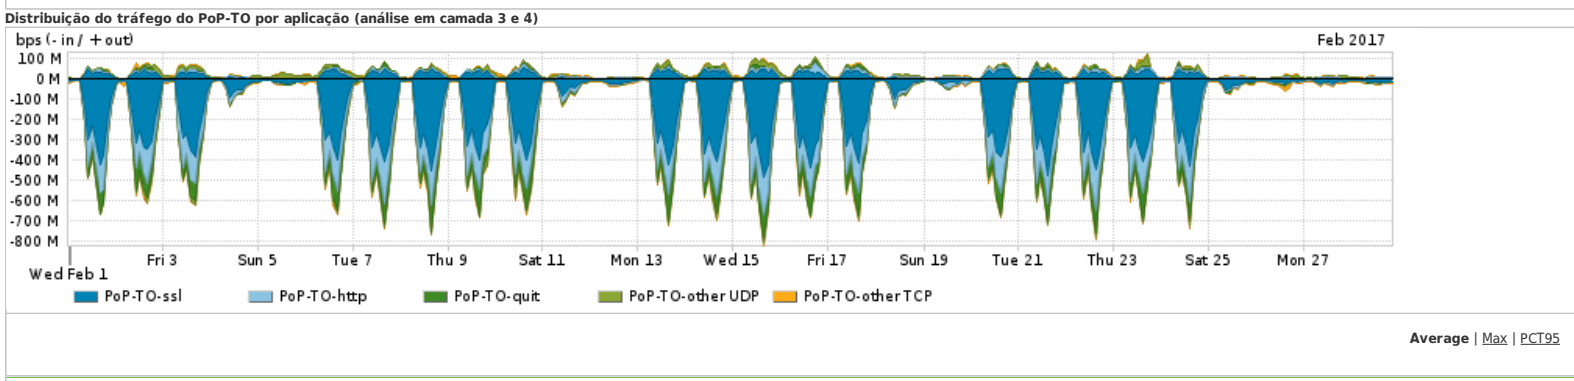

Interesse de tráfego do PoP-TO com os outros PoPs da RNP

Average | Max | PCT95

PROFILE	PROFILE	IN	OUT	TOTAL	
<input checked="" type="checkbox"/>	PoP-TO	PoP-RS	6.02 Mbps	78.80 Kbps	6.10 Mbps
<input checked="" type="checkbox"/>	PoP-TO	PoP-RJ	4.42 Mbps	46.86 Kbps	4.47 Mbps
<input checked="" type="checkbox"/>	PoP-TO	PoP-PR	2.86 Mbps	2.00 bps	2.86 Mbps
<input checked="" type="checkbox"/>	PoP-TO	PoP-SP	472.34 Kbps	3.72 Kbps	476.06 Kbps
<input checked="" type="checkbox"/>	PoP-TO	PoP-TO	194.00 bps	194.00 bps	388.00 bps
<input type="checkbox"/>	PoP-TO	PoP-SC	253.00 bps	3.00 bps	256.00 bps
<input type="checkbox"/>	PoP-TO	PoP-CE	0.00 bps	10.00 bps	10.00 bps
<input type="checkbox"/>	PoP-TO	PoP-DF	0.00 bps	5.00 bps	5.00 bps
<input type="checkbox"/>	PoP-TO	PoP-PI	4.00 bps	0.00 bps	4.00 bps

PROFILE	REGION	IN	OUT	TOTAL	
<input checked="" type="checkbox"/>	PoP-TO	California	41.89 Mbps	9.96 Mbps	51.85 Mbps
<input checked="" type="checkbox"/>	PoP-TO	Iowa	31.21 Mbps	626.19 Kbps	31.83 Mbps
<input checked="" type="checkbox"/>	PoP-TO	Delaware	10.55 Mbps	476.86 Kbps	11.02 Mbps
<input checked="" type="checkbox"/>	PoP-TO	Massachusetts	6.00 Mbps	280.82 Kbps	6.28 Mbps
<input checked="" type="checkbox"/>	PoP-TO	Washington	3.71 Mbps	923.55 Kbps	4.63 Mbps
<input type="checkbox"/>	PoP-TO	Connecticut	4.06 Mbps	150.91 Kbps	4.21 Mbps
<input type="checkbox"/>	PoP-TO	New York	2.21 Mbps	259.68 Kbps	2.47 Mbps
<input type="checkbox"/>	PoP-TO	Arizona	1.96 Mbps	6.39 Kbps	1.97 Mbps
<input type="checkbox"/>	PoP-TO	Sao Paulo	961.11 Kbps	870.38 Kbps	1.83 Mbps
<input type="checkbox"/>	PoP-TO	Virginia	1.41 Mbps	237.38 Kbps	1.65 Mbps
<input type="checkbox"/>	PoP-TO	Texas	1.20 Mbps	361.79 Kbps	1.56 Mbps
<input type="checkbox"/>	PoP-TO	New Hampshire	1.37 Mbps	57.83 Kbps	1.43 Mbps
<input type="checkbox"/>	PoP-TO	Florida	1.11 Mbps	68.76 Kbps	1.18 Mbps
<input type="checkbox"/>	PoP-TO	Noord-Holland	474.99 Kbps	506.66 Kbps	981.65 Kbps
<input type="checkbox"/>	PoP-TO	Quebec	435.01 Kbps	108.16 Kbps	543.17 Kbps