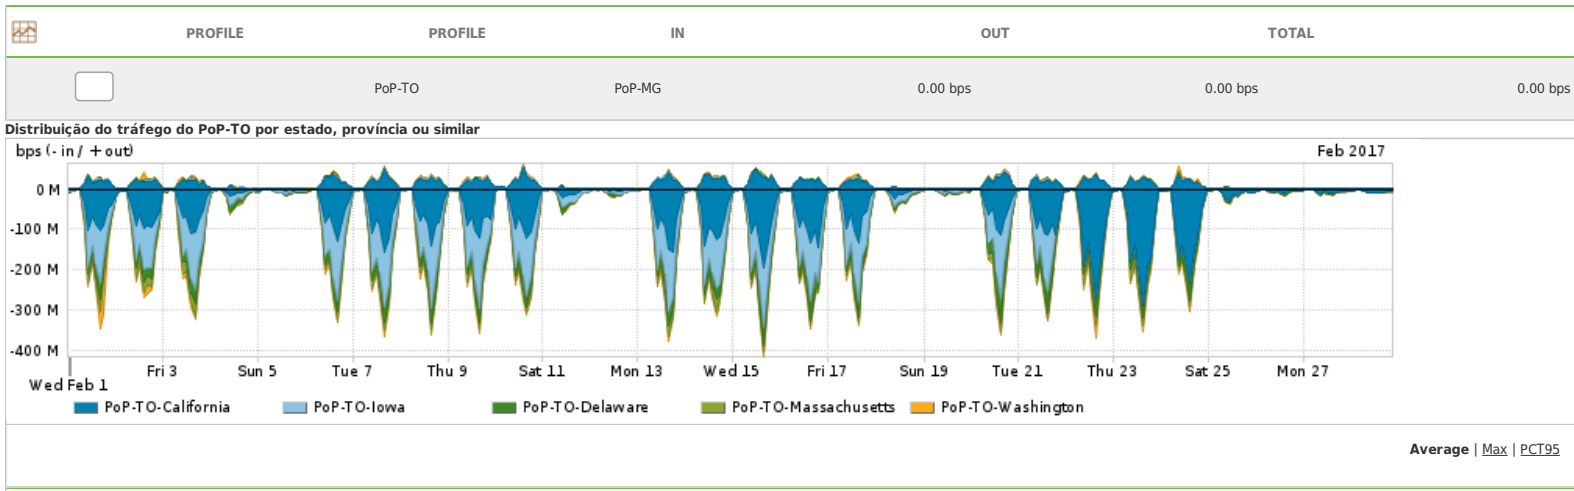

Redes (AS's de origem) mais acessadas pelo PoP-TO

Average | Max | PCT95

PROFILE	AS NAME	ASN	IN	OUT	TOTAL	
<input checked="" type="checkbox"/>	PoP-TO	GOOGLE	15169	78.79 Mbps	9.71 Mbps	88.50 Mbps
<input checked="" type="checkbox"/>	PoP-TO	NULL	0	32.30 Mbps	699.50 Kbps	33.00 Mbps
<input checked="" type="checkbox"/>	PoP-TO	FACEBOOK	32934	9.25 Mbps	1.43 Mbps	10.68 Mbps
<input checked="" type="checkbox"/>	PoP-TO	NETFLIX	2906	9.99 Mbps	157.00 Kbps	10.14 Mbps
<input checked="" type="checkbox"/>	PoP-TO	MICROSOFTU	8068	6.56 Mbps	595.51 Kbps	7.16 Mbps
<input type="checkbox"/>	PoP-TO	AMAZON-02	16509	5.03 Mbps	568.30 Kbps	5.60 Mbps
<input type="checkbox"/>	PoP-TO	GCEPSABR	28604	4.95 Mbps	237.51 Kbps	5.19 Mbps
<input type="checkbox"/>	PoP-TO	TASCOM	52871	3.57 Mbps	175.92 Kbps	3.75 Mbps
<input type="checkbox"/>	PoP-TO	NET	28573	840.67 Kbps	2.23 Mbps	3.08 Mbps
<input type="checkbox"/>	PoP-TO	EDGECAST	15133	2.94 Mbps	23.53 Kbps	2.96 Mbps

Interesse de tráfego do PoP-TO com os outros PoPs da RNP

Average | Max | PCT95

PROFILE	PROFILE	IN	OUT	TOTAL	
<input checked="" type="checkbox"/>	PoP-TO	PoP-RS	6.02 Mbps	78.80 Kbps	6.10 Mbps
<input checked="" type="checkbox"/>	PoP-TO	PoP-RJ	4.42 Mbps	46.86 Kbps	4.47 Mbps
<input checked="" type="checkbox"/>	PoP-TO	PoP-PR	2.86 Mbps	2.00 bps	2.86 Mbps
<input checked="" type="checkbox"/>	PoP-TO	PoP-SP	472.34 Kbps	3.72 Kbps	476.06 Kbps
<input checked="" type="checkbox"/>	PoP-TO	PoP-TO	194.00 bps	194.00 bps	388.00 bps
<input type="checkbox"/>	PoP-TO	PoP-SC	253.00 bps	3.00 bps	256.00 bps
<input type="checkbox"/>	PoP-TO	PoP-CE	0.00 bps	10.00 bps	10.00 bps
<input type="checkbox"/>	PoP-TO	PoP-DF	0.00 bps	5.00 bps	5.00 bps
<input type="checkbox"/>	PoP-TO	PoP-PI	4.00 bps	0.00 bps	4.00 bps