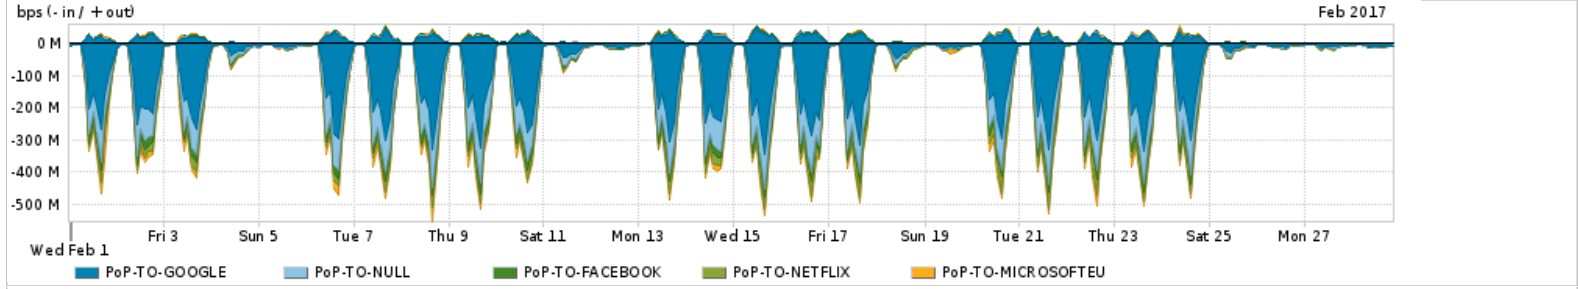

Redes (AS's de origem) mais acessadas pelo PoP-TO

Average | Max | PCT95

PROFILE	AS NAME	ASN	IN	OUT	TOTAL	
☒	PoP-TO	GOOGLE	15169	78.79 Mbps	9.71 Mbps	88.50 Mbps
☒	PoP-TO	NULL	0	32.30 Mbps	699.50 Kbps	33.00 Mbps
☒	PoP-TO	FACEBOOK	32934	9.25 Mbps	1.43 Mbps	10.68 Mbps
☒	PoP-TO	NETFLIX	2906	9.99 Mbps	157.00 Kbps	10.14 Mbps
☒	PoP-TO	MICROSOFTU	8068	6.56 Mbps	595.51 Kbps	7.16 Mbps
☐	PoP-TO	AMAZON-02	16509	5.03 Mbps	568.30 Kbps	5.60 Mbps
☐	PoP-TO	GCEPSABR	28604	4.95 Mbps	237.51 Kbps	5.19 Mbps
☐	PoP-TO	TASCOM	52871	3.57 Mbps	175.92 Kbps	3.75 Mbps
☐	PoP-TO	NET	28573	840.67 Kbps	2.23 Mbps	3.08 Mbps
☐	PoP-TO	EDGECAST	15133	2.94 Mbps	23.53 Kbps	2.96 Mbps