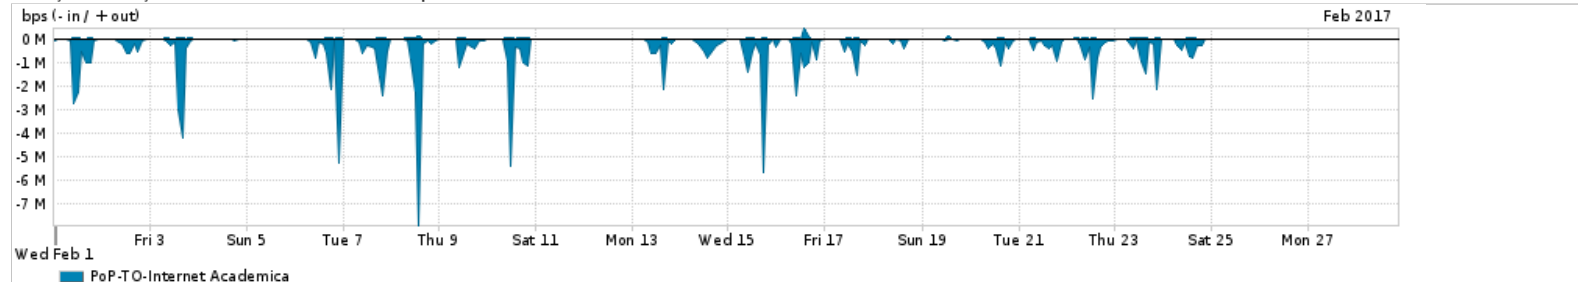

Os gráficos apresentados neste relatório de tráfego estão em formato stack, o que significa que seu valor é uma composição da soma dos componentes listados nas legendas localizadas logo abaixo dos gráficos. Os gráficos estão em "bps x tempo" e possuem dois eixos verticais, Out (positivo) e In (negativo).  
 A primeira coluna da tabela define o ponto de referência para entendimento dos valores de In e Out.  
 A contabilização do tráfego é sob o ponto de vista do AS da RNP, AS1916.

Utilização do serviço de Internet Commodity pelo PoP-TO

PROFILE	PROFILE	IN	OUT	TOTAL	
<input checked="" type="checkbox"/>	PoP-TO	Internet Commodity	38.69 Mbps	6.22 Mbps	44.91 Mbps

Utilização das trocas de tráfego comerciais no Brasil pelo PoP-TO

PROFILE	PROFILE	IN	OUT	TOTAL	
<input checked="" type="checkbox"/>	PoP-TO	Parceiros	131.13 Mbps	26.14 Mbps	157.27 Mbps

Utilização do serviço de Internet acadêmica internacional pelo PoP-TO

PROFILE	PROFILE	IN	OUT	TOTAL	
<input checked="" type="checkbox"/>	PoP-TO	Internet Academica	319.49 Kbps	13.43 Kbps	332.91 Kbps