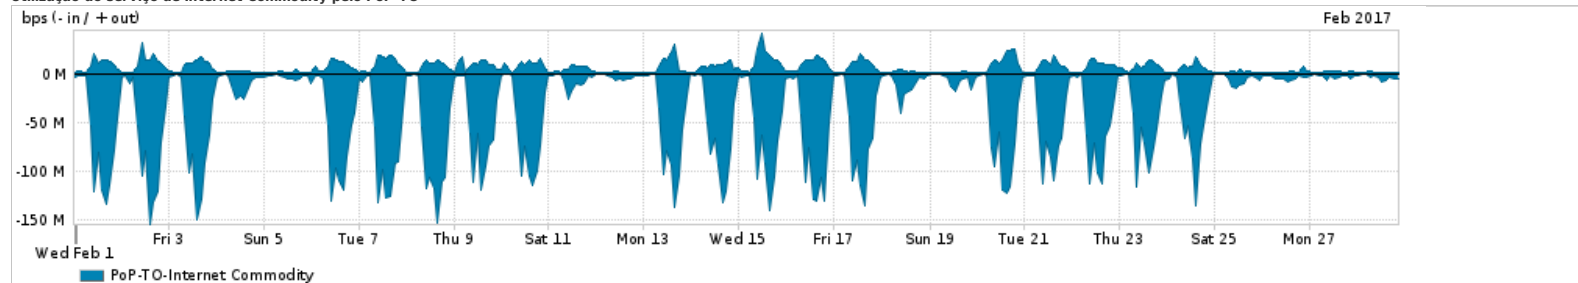

Os gráficos apresentados neste relatório de tráfego estão em formato stack, o que significa que seu valor é uma composição da soma dos componentes listados nas legendas localizadas logo abaixo dos gráficos. Os gráficos estão em "bps x tempo" e possuem dois eixos verticais, Out (positivo) e In (negativo).  
 A primeira coluna da tabela define o ponto de referência para entendimento dos valores de In e Out.  
 A contabilização do tráfego é sob o ponto de vista do AS da RNP, AS1916.

- Legenda:
- PoP - Ponto de presença da RNP
  - Parceiros - Provedores comerciais que a RNP mantém acordos de troca de tráfego
  - Internet Acadêmica - Acesso às redes acadêmicas internacionais, serviço atualmente provido pela RedClara
  - Internet commodity - Acesso pago à Internet global que é oferecido pela RNP aos seus clientes
  - ASN - Número do sistema autônomo
  - Profile - Objeto gerenciável definido arbitrariamente no Peakflow através de diversos parâmetros (ex: bloco cidr, peer-as, as-path, bgp community, interface, etc)

Utilização do serviço de Internet Commodity pelo PoP-TO

PROFILE	PROFILE	IN	OUT	TOTAL	
<input checked="" type="checkbox"/>	PoP-TO	Internet Commodity	38.69 Mbps	6.22 Mbps	44.91 Mbps

Utilização das trocas de tráfego comerciais no Brasil pelo PoP-TO