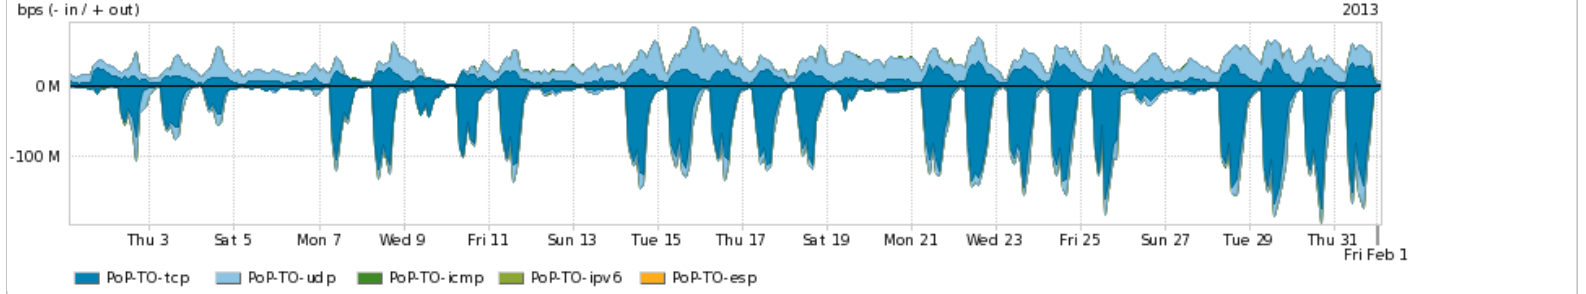

PROFILE	APPLICATION	IN	OUT	TOTAL
☐	PoP-TO	dns	65.96 Kbps	225.00 Kbps	290.96 Kbps
☐	PoP-TO	bittorrent	29.98 Kbps	83.43 Kbps	113.42 Kbps
☐	PoP-TO	rdp	7.92 Kbps	71.87 Kbps	79.80 Kbps
☐	PoP-TO	sip	34.20 Kbps	29.80 Kbps	64.00 Kbps
☐	PoP-TO	kerberos	54.23 Kbps	5.17 Kbps	59.40 Kbps

Distribuição do tráfego do PoP-TO por protocolo

Average | Max | PCT95

	PROFILE	PROTOCOL	IN	OUT	TOTAL
☒	PoP-TO	tcp	35.19 Mbps	11.78 Mbps	46.97 Mbps
☒	PoP-TO	udp	6.21 Mbps	20.30 Mbps	26.51 Mbps
☒	PoP-TO	icmp	62.21 Kbps	70.66 Kbps	132.87 Kbps
☒	PoP-TO	ipv6	85.00 bps	93.00 bps	178.00 bps
☒	PoP-TO	esp	51.00 bps	38.00 bps	89.00 bps