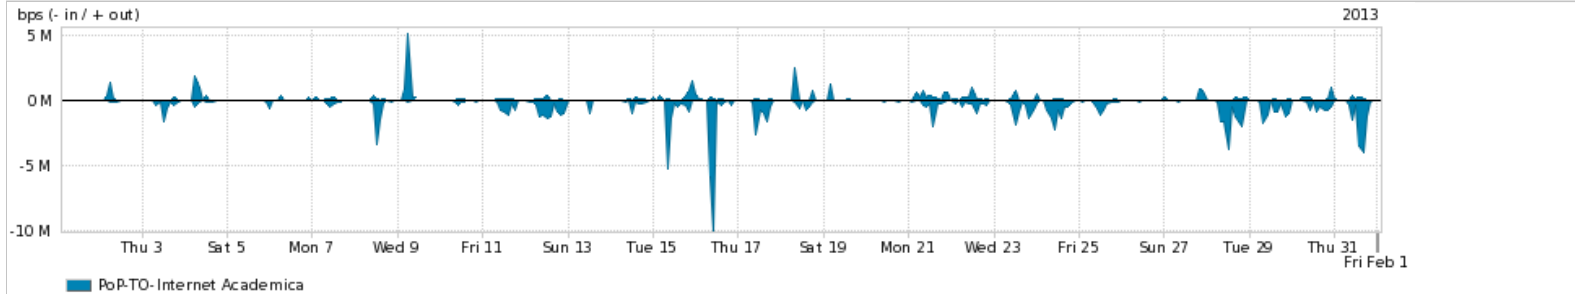

Utilização do serviço de Internet acadêmica internacional pelo PoP-TO

Average | Max | PCT95

PROFILE	PROFILE	IN	OUT	TOTAL	
☒	PoP-TO	Internet Acadêmica	323.13 Kbps	120.38 Kbps	443.51 Kbps