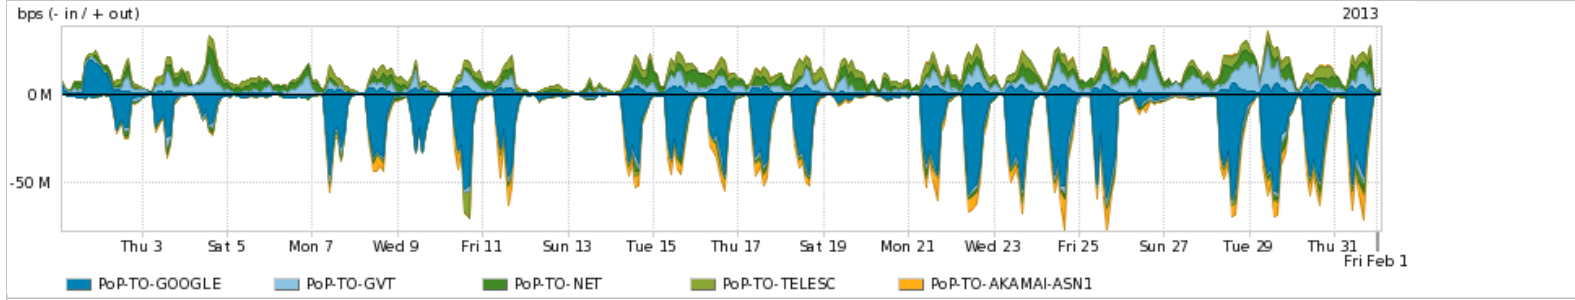

Redes (AS's de origem) mais acessadas pelo PoP-TO

Average | Max | PCT95

	PROFILE	AS NAME	ASN	IN	OUT	TOTAL
☒	PoP-TO	GOOGLE	15169	12.21 Mbps	1.78 Mbps	13.99 Mbps
☒	PoP-TO	GVT	18881	781.51 Kbps	3.46 Mbps	4.24 Mbps
☒	PoP-TO	NET	28573	734.49 Kbps	3.11 Mbps	3.85 Mbps
☒	PoP-TO	TELESC	8167	533.99 Kbps	2.95 Mbps	3.49 Mbps
☒	PoP-TO	AKAMAI-ASN1	20940	2.01 Mbps	75.91 Kbps	2.09 Mbps
☐	PoP-TO	Oi	7738	133.77 Kbps	1.79 Mbps	1.92 Mbps
☐	PoP-TO	TELESP	27699	343.01 Kbps	1.35 Mbps	1.70 Mbps
☐	PoP-TO	COMCAST-7922	7922	321.57 Kbps	991.65 Kbps	1.31 Mbps
☐	PoP-TO	TV	28604	1.06 Mbps	106.26 Kbps	1.17 Mbps
☐	PoP-TO	LEASEWEB	16265	1.09 Mbps	30.36 Kbps	1.12 Mbps