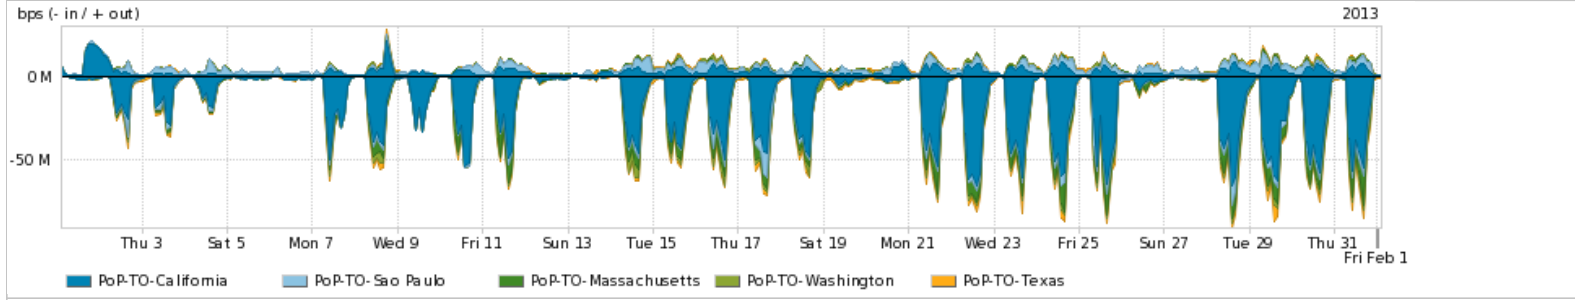

Distribuição do tráfego do PoP-TO por estado, província ou similar

Average | Max | PCT95

PROFILE	REGION	IN	OUT	TOTAL	
☒	PoP-TO	California	13.88 Mbps	2.59 Mbps	16.46 Mbps
☒	PoP-TO	Sao Paulo	1.31 Mbps	2.25 Mbps	3.56 Mbps
☒	PoP-TO	Massachusetts	2.09 Mbps	146.69 Kbps	2.23 Mbps
☒	PoP-TO	Washington	897.63 Kbps	391.37 Kbps	1.29 Mbps
☒	PoP-TO	Texas	1.03 Mbps	245.33 Kbps	1.27 Mbps
☐	PoP-TO	Rio de Janeiro	162.85 Kbps	912.40 Kbps	1.08 Mbps
☐	PoP-TO	Noord-Holland	952.88 Kbps	62.94 Kbps	1.02 Mbps
☐	PoP-TO	Ontario	80.11 Kbps	657.32 Kbps	737.43 Kbps
☐	PoP-TO	Distrito Federal	206.20 Kbps	525.12 Kbps	731.33 Kbps
☐	PoP-TO	Arizona	658.72 Kbps	71.65 Kbps	730.37 Kbps
☐	PoP-TO	Florida	398.39 Kbps	256.84 Kbps	655.24 Kbps
☐	PoP-TO	Colorado	553.15 Kbps	75.41 Kbps	628.56 Kbps
☐	PoP-TO	Minas Gerais	94.09 Kbps	463.85 Kbps	557.94 Kbps
☐	PoP-TO	Wisconsin	455.80 Kbps	66.11 Kbps	521.91 Kbps
☐	PoP-TO	New York	112.96 Kbps	376.11 Kbps	489.06 Kbps