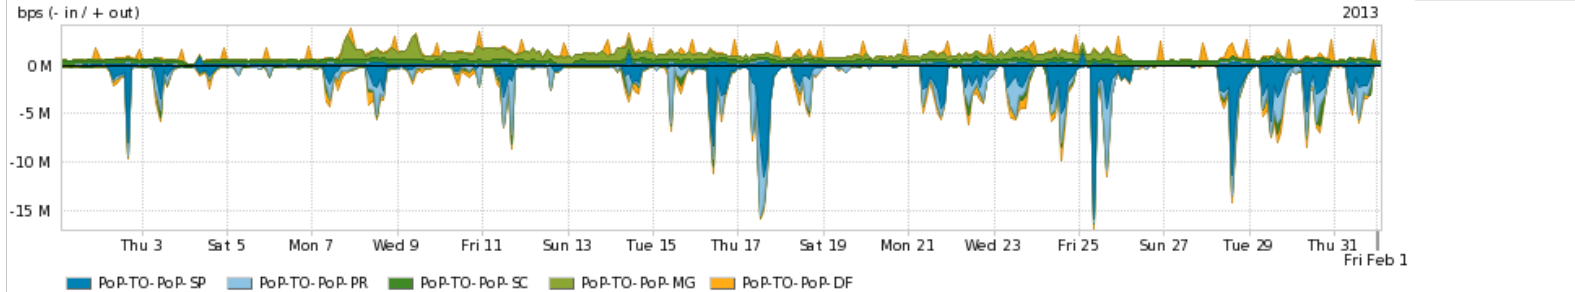

Peakflow SP: Estatísticas de tráfego do PoP-TO e clientes Completed Report (10:32, Mar 22)

Os gráficos apresentados neste relatório de tráfego estão em formato stack, o que significa que seu valor é uma composição da soma dos componentes listados nas legendas localizadas logo abaixo dos gráficos. Os gráficos estão em "bps x tempo" e possuem dois eixos verticais, Out (positivo) e In (negativo).
 A primeira coluna da tabela define o ponto de referência para entendimento dos valores de In e Out.
 A contabilização do tráfego é sob o ponto de vista do AS da RNP, AS1916.

Utilização das trocas de tráfego comerciais no Brasil pelo PoP-TO

Average | Max | PCT95

PROFILE	PROFILE	IN	OUT	TOTAL	
<input checked="" type="checkbox"/>	PoP-TO	Parceiros	19.57 Mbps	16.83 Mbps	36.40 Mbps

Utilização do serviço de Internet acadêmica internacional pelo PoP-TO

Average | Max | PCT95

PROFILE	PROFILE	IN	OUT	TOTAL	
<input checked="" type="checkbox"/>	PoP-TO	Internet Acadêmica	323.13 Kbps	120.38 Kbps	443.51 Kbps

Interesse de tráfego do PoP-TO com os outros PoPs da RNP

Average | Max | PCT95

	PROFILE	PROFILE	IN	OUT	TOTAL
<input checked="" type="checkbox"/>	PoP-TO	PoP-SP	834.39 Kbps	129.50 Kbps	963.89 Kbps
<input checked="" type="checkbox"/>	PoP-TO	PoP-PR	497.87 Kbps	23.91 Kbps	521.78 Kbps
<input checked="" type="checkbox"/>	PoP-TO	PoP-SC	64.83 Kbps	424.45 Kbps	489.28 Kbps
<input checked="" type="checkbox"/>	PoP-TO	PoP-MG	61.23 Kbps	417.10 Kbps	478.33 Kbps
<input checked="" type="checkbox"/>	PoP-TO	PoP-DF	200.56 Kbps	195.86 Kbps	396.42 Kbps
<input type="checkbox"/>	PoP-TO	PoP-GO	62.75 Kbps	18.48 Kbps	81.23 Kbps
<input type="checkbox"/>	PoP-TO	PoP-RJ	50.27 Kbps	14.01 Kbps	64.28 Kbps
<input type="checkbox"/>	PoP-TO	PoP-CE	33.17 Kbps	7.09 Kbps	40.26 Kbps
<input type="checkbox"/>	PoP-TO	PoP-PA	24.71 Kbps	13.88 Kbps	38.59 Kbps
<input type="checkbox"/>	PoP-TO	PoP-RS	21.52 Kbps	13.91 Kbps	35.42 Kbps