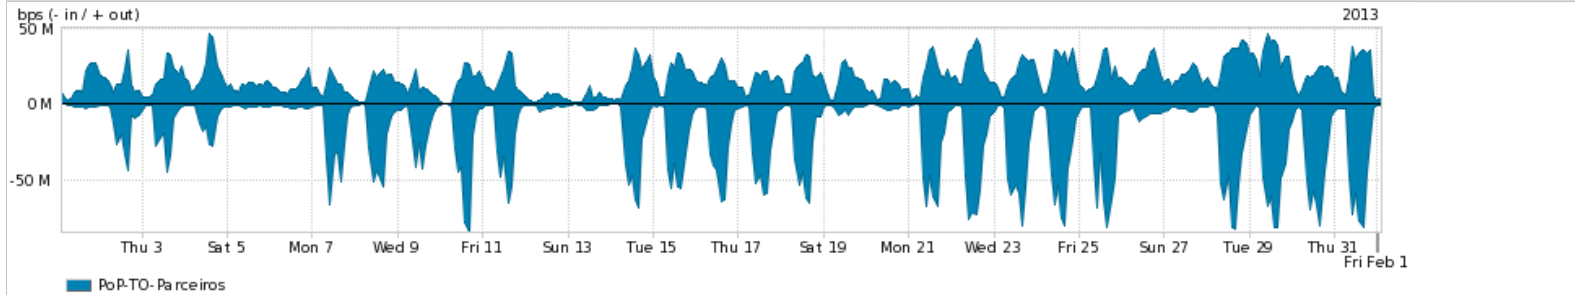

Peakflow SP: Estatísticas de tráfego do PoP-TO e clientes Completed Report (10:32, Mar 22)

Os gráficos apresentados neste relatório de tráfego estão em formato stack, o que significa que seu valor é uma composição da soma dos componentes listados nas legendas localizadas logo abaixo dos gráficos. Os gráficos estão em "bps x tempo" e possuem dois eixos verticais, Out (positivo) e In (negativo).
 A primeira coluna da tabela define o ponto de referência para entendimento dos valores de In e Out.
 A contabilização do tráfego é sob o ponto de vista do AS da RNP, AS1916.

- Legenda:
- PoP - Ponto de presença da RNP
 - Parceiros - Provedores comerciais que a RNP mantém acordos de troca de tráfego
 - Internet Acadêmica - Acesso às redes acadêmicas internacionais, serviço atualmente provido pela RedClara
 - Internet commodity - Acesso pago à Internet global que é oferecido gratuitamente pela RNP aos seus clientes
 - ASN - Número do sistema autônomo
 - Profile - Objeto gerenciável definido arbitrariamente no Peakflow através de diversos parâmetros (ex: bloco cidr, peer-as, as-path, bgp community, interface, etc)

Utilização do serviço de Internet Commodity pelo PoP-TO

Average | Max | PCT95

PROFILE	PROFILE	IN	OUT	TOTAL	
<input checked="" type="checkbox"/>	PoP-TO	Internet Commodity	19.61 Mbps	13.87 Mbps	33.48 Mbps

Utilização das trocas de tráfego comerciais no Brasil pelo PoP-TO

Average | Max | PCT95

PROFILE	PROFILE	IN	OUT	TOTAL	
<input checked="" type="checkbox"/>	PoP-TO	Parceiros	19.57 Mbps	16.83 Mbps	36.40 Mbps