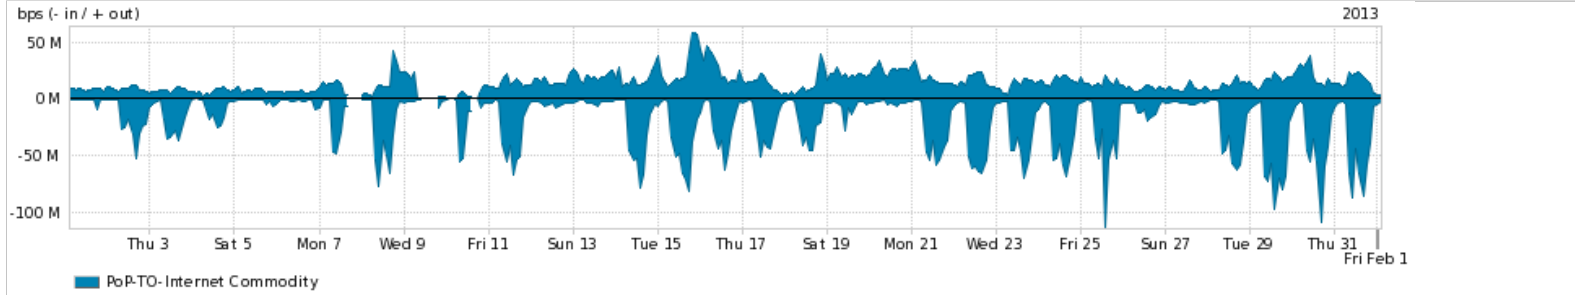

Peakflow SP: Estatísticas de tráfego do PoP-TO e clientes Completed Report (10:32, Mar 22)

Os gráficos apresentados neste relatório de tráfego estão em formato stack, o que significa que seu valor é uma composição da soma dos componentes listados nas legendas localizadas logo abaixo dos gráficos. Os gráficos estão em "bps x tempo" e possuem dois eixos verticais, Out (positivo) e In (negativo).
 A primeira coluna da tabela define o ponto de referência para entendimento dos valores de In e Out.
 A contabilização do tráfego é sob o ponto de vista do AS da RNP, AS1916.

- Legenda:
- PoP - Ponto de presença da RNP
 - Parceiros - Provedores comerciais que a RNP mantém acordos de troca de tráfego
 - Internet Acadêmica - Acesso às redes acadêmicas internacionais, serviço atualmente provido pela RedClara
 - Internet commodity - Acesso pago à Internet global que é oferecido gratuitamente pela RNP aos seus clientes
 - ASN - Número do sistema autônomo
 - Profile - Objeto gerenciável definido arbitrariamente no Peakflow através de diversos parâmetros (ex: bloco cidr, peer-as, as-path, bgp community, interface, etc)

Utilização do serviço de Internet Commodity pelo PoP-TO

Average | Max | PCT95

PROFILE	PROFILE	IN	OUT	TOTAL	
<input checked="" type="checkbox"/>	PoP-TO	Internet Commodity	19.61 Mbps	13.87 Mbps	33.48 Mbps