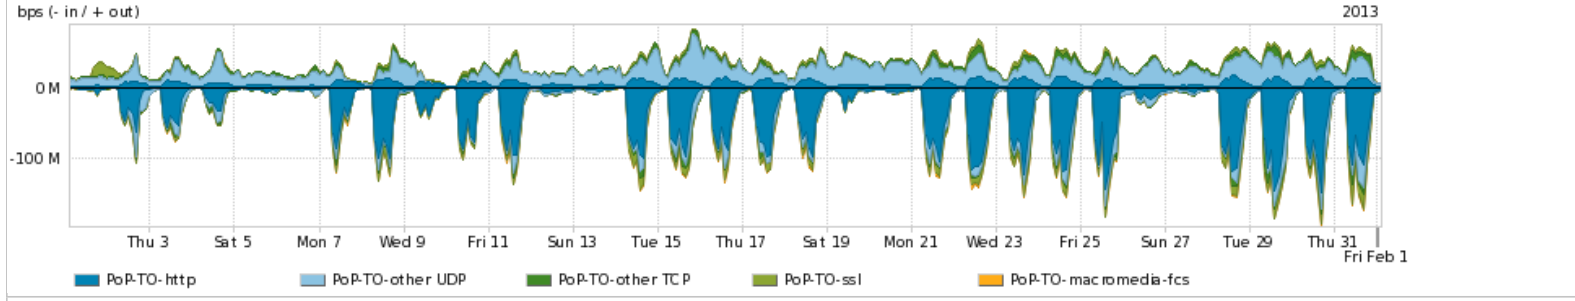

Distribuição do tráfego do PoP-TO por aplicação (análise em camada 3 e 4)

Average | Max | PCT95

PROFILE	APPLICATION	IN	OUT	TOTAL	
☒	PoP-TO	http	29.26 Mbps	6.04 Mbps	35.30 Mbps
☒	PoP-TO	other UDP	6.11 Mbps	20.04 Mbps	26.15 Mbps
☒	PoP-TO	other TCP	1.85 Mbps	3.52 Mbps	5.38 Mbps
☒	PoP-TO	ssl	3.40 Mbps	1.97 Mbps	5.36 Mbps
☒	PoP-TO	macromedia-fcs	507.76 Kbps	13.59 Kbps	521.35 Kbps