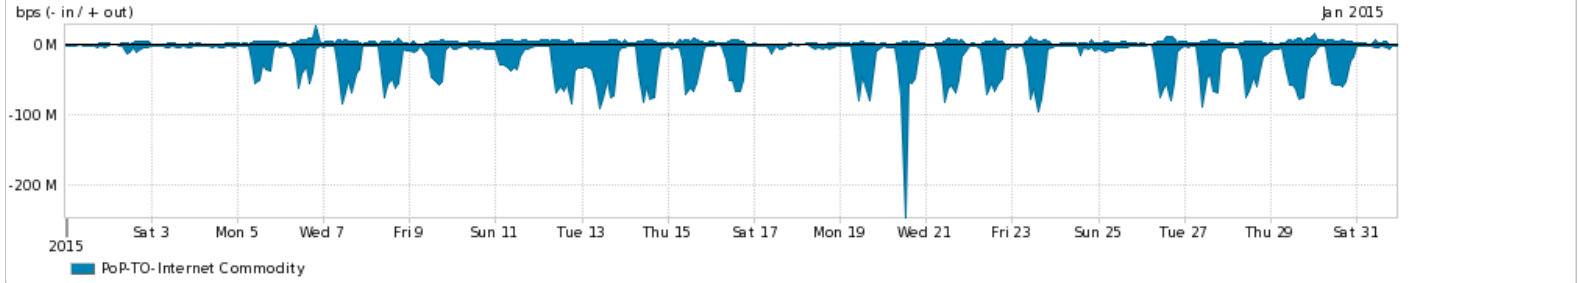

Os gráficos apresentados neste relatório de tráfego estão em formato stack, o que significa que seu valor é uma composição da soma dos componentes listados nas legendas localizadas logo abaixo dos gráficos. Os gráficos estão em "bps x tempo" e possuem dois eixos verticais, Out (positivo) e In (negativo).

A primeira coluna da tabela define o ponto de referência para entendimento dos valores de In e Out.

A contabilização do tráfego é sob o ponto de vista do AS da RNP, AS1916.

Legenda:

PoP - Ponto de presença da RNP

ASN - Número do sistema autônomo

Profile - Objeto gerenciável definido arbitrariamente no Peakflow através de diversos parâmetros (ex: bloco cidr, peer-as, as-path, bgp community, interface, etc)

Utilização do serviço de Internet Commodity pelo PoP-TO

Average | Max | PCT95

PROFILE	PROFILE	IN	OUT	TOTAL	
<input checked="" type="checkbox"/>	PoP-TO	Internet Commodity	21.91 Mbps	3.69 Mbps	25.61 Mbps

Utilização das trocas de tráfego comerciais no Brasil pelo PoP-TO