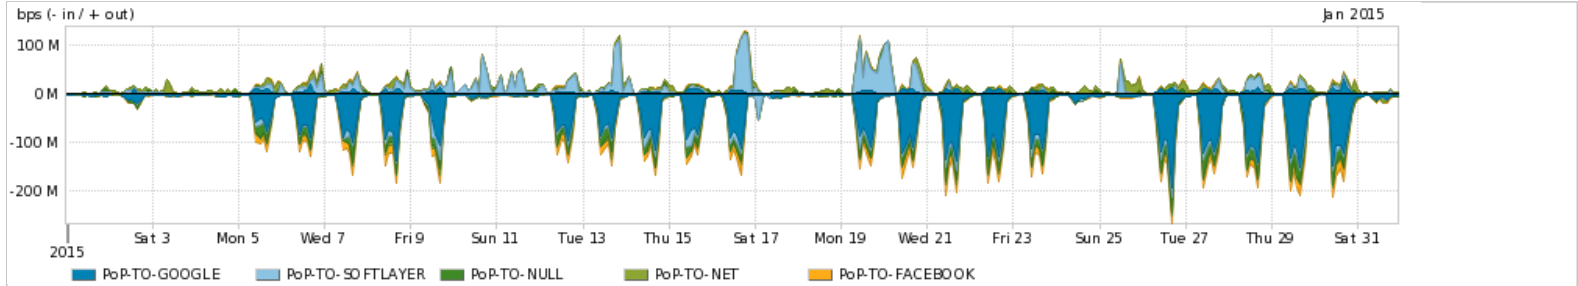

Os gráficos apresentados neste relatório de tráfego estão em formato stack, o que significa que seu valor é uma composição da soma dos componentes listados nas legendas localizadas logo abaixo dos gráficos. Os gráficos estão em "bps x tempo" e possuem dois eixos verticais, Out (positivo) e In (negativo).

Average | Max | PCT95

PROFILE	PROFILE	IN	OUT	TOTAL	
<input checked="" type="checkbox"/>	PoP-TO	Internet Commodity	21.91 Mbps	3.69 Mbps	25.61 Mbps

Utilização das trocas de tráfego comerciais no Brasil pelo PoP-TO

Average | Max | PCT95

PROFILE	PROFILE	IN	OUT	TOTAL	
<input checked="" type="checkbox"/>	PoP-TO	Parceiros	55.95 Mbps	32.22 Mbps	88.17 Mbps

Utilização do serviço de Internet acadêmica internacional pelo PoP-TO

Average | Max | PCT95

PROFILE	PROFILE	IN	OUT	TOTAL	
<input checked="" type="checkbox"/>	PoP-TO	Internet Acadêmica	102.32 Kbps	28.06 Kbps	130.38 Kbps

Redes (AS's de origem) mais acessadas pelo PoP-TO

Average | Max | PCT95