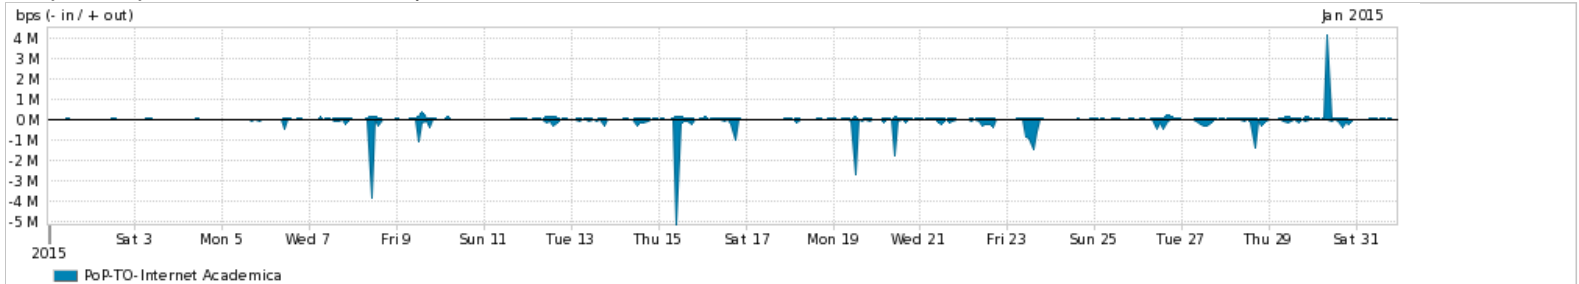

Os gráficos apresentados neste relatório de tráfego estão em formato stack, o que significa que seu valor é uma composição da soma dos componentes listados nas legendas localizadas logo abaixo dos gráficos. Os gráficos estão em "bps x tempo" e possuem dois eixos verticais, Out (positivo) e In (negativo).

Average | Max | PCT95

PROFILE	PROFILE	IN	OUT	TOTAL	
<input checked="" type="checkbox"/>	PoP-TO	Internet Commodity	21.91 Mbps	3.69 Mbps	25.61 Mbps

Utilização das trocas de tráfego comerciais no Brasil pelo PoP-TO

Average | Max | PCT95

PROFILE	PROFILE	IN	OUT	TOTAL	
<input checked="" type="checkbox"/>	PoP-TO	Parceiros	55.95 Mbps	32.22 Mbps	88.17 Mbps

Utilização do serviço de Internet acadêmica internacional pelo PoP-TO