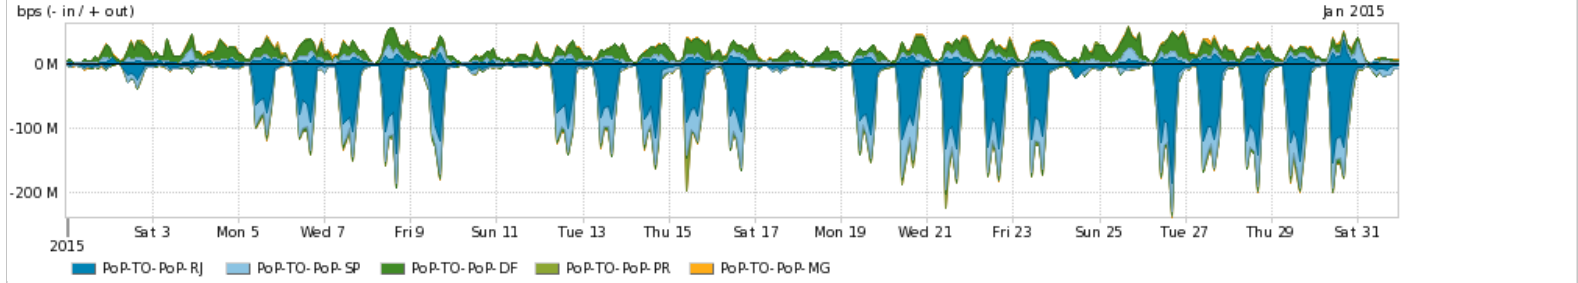

Average | Max | PCT95

PROFILE	PROFILE	IN	OUT	TOTAL	
<input checked="" type="checkbox"/>	PoP-TO	Internet Acadêmica	102.32 Kbps	28.06 Kbps	130.38 Kbps

Redes (AS's de origem) mais acessadas pelo PoP-TO

Average | Max | PCT95

PROFILE	AS NAME	ASN	IN	OUT	TOTAL	
<input checked="" type="checkbox"/>	PoP-TO	GOOGLE	15169	28.50 Mbps	2.51 Mbps	31.01 Mbps
<input checked="" type="checkbox"/>	PoP-TO	SOFTLAYER	36351	2.96 Mbps	8.67 Mbps	11.63 Mbps
<input checked="" type="checkbox"/>	PoP-TO	NULL	0	6.07 Mbps	826.78 Kbps	6.90 Mbps
<input checked="" type="checkbox"/>	PoP-TO	NET	28573	1.20 Mbps	4.76 Mbps	5.96 Mbps
<input checked="" type="checkbox"/>	PoP-TO	FACEBOOK	32934	4.84 Mbps	396.51 Kbps	5.24 Mbps
<input type="checkbox"/>	PoP-TO	GVT	18881	249.89 Kbps	4.96 Mbps	5.21 Mbps
<input type="checkbox"/>	PoP-TO	AKAMA1-ASN1	20940	4.86 Mbps	220.58 Kbps	5.08 Mbps
<input type="checkbox"/>	PoP-TO	DCLUX	24611	3.71 Mbps	115.13 Kbps	3.83 Mbps
<input type="checkbox"/>	PoP-TO	BTSADF	8167	427.01 Kbps	2.43 Mbps	2.85 Mbps
<input type="checkbox"/>	PoP-TO	GCEP-SA	28604	2.00 Mbps	161.75 Kbps	2.16 Mbps

Interesse de tráfego do PoP-TO com os outros PoPs da RNP

Average | Max | PCT95

PROFILE	PROFILE	IN	OUT	TOTAL	
<input checked="" type="checkbox"/>	PoP-TO	PoP-RJ	28.41 Mbps	3.59 Mbps	32.00 Mbps
<input checked="" type="checkbox"/>	PoP-TO	PoP-SP	13.18 Mbps	4.30 Mbps	17.48 Mbps
<input checked="" type="checkbox"/>	PoP-TO	PoP-DF	1.45 Mbps	11.74 Mbps	13.20 Mbps
<input checked="" type="checkbox"/>	PoP-TO	PoP-PR	942.76 Kbps	446.41 Kbps	1.39 Mbps
<input checked="" type="checkbox"/>	PoP-TO	PoP-MG	256.87 Kbps	759.28 Kbps	1.02 Mbps
<input type="checkbox"/>	PoP-TO	PoP-RS	215.35 Kbps	52.17 Kbps	267.52 Kbps
<input type="checkbox"/>	PoP-TO	PoP-RN	21.68 Kbps	198.80 Kbps	220.47 Kbps
<input type="checkbox"/>	PoP-TO	PoP-ES	105.36 Kbps	112.16 Kbps	217.52 Kbps
<input type="checkbox"/>	PoP-TO	PoP-PA	31.40 Kbps	149.29 Kbps	180.69 Kbps
<input type="checkbox"/>	PoP-TO	PoP-SC	58.83 Kbps	120.90 Kbps	179.73 Kbps