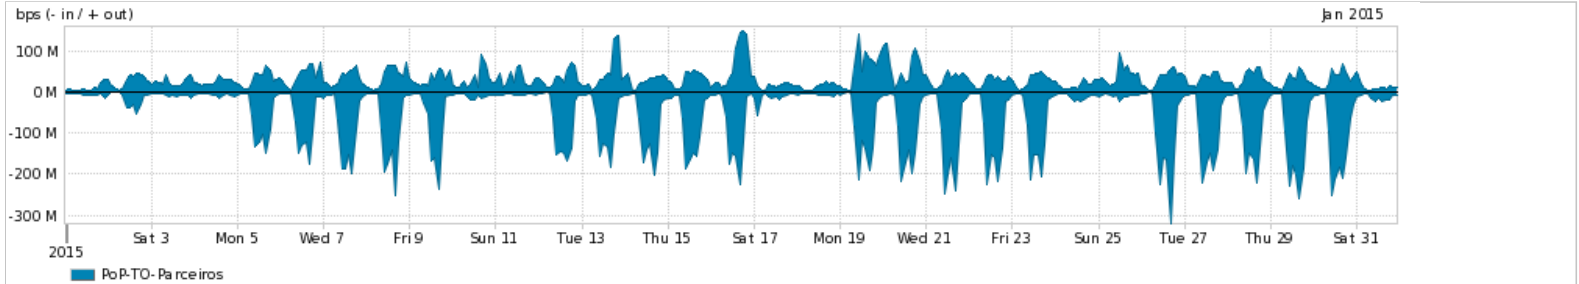

Os gráficos apresentados neste relatório de tráfego estão em formato stack, o que significa que seu valor é uma composição da soma dos componentes listados nas legendas localizadas logo abaixo dos gráficos. Os gráficos estão em "bps x tempo" e possuem dois eixos verticais, Out (positivo) e In (negativo).

ASN - Número do sistema autônomo

Profile - Objeto gerenciável definido arbitrariamente no Peakflow através de diversos parâmetros (ex: bloco cidr, peer-as, as-path, bgp community, interface, etc)

Utilização do serviço de Internet Commodity pelo PoP-TO

Average | Max | PCT95

PROFILE	PROFILE	IN	OUT	TOTAL	
<input checked="" type="checkbox"/>	PoP-TO	Internet Commodity	21.91 Mbps	3.69 Mbps	25.61 Mbps

Utilização das trocas de tráfego comerciais no Brasil pelo PoP-TO

Average | Max | PCT95

PROFILE	PROFILE	IN	OUT	TOTAL	
<input checked="" type="checkbox"/>	PoP-TO	Parceiros	55.95 Mbps	32.22 Mbps	88.17 Mbps

Utilização do serviço de Internet acadêmica internacional pelo PoP-TO