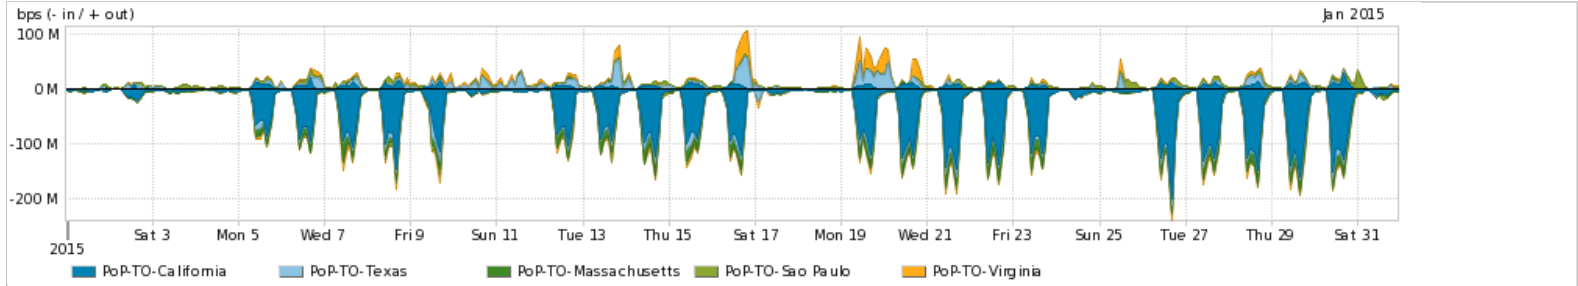

Distribuição do tráfego do PoP-TO por estado, província ou similar

Average | Max | PCT95

PROFILE	REGION	IN	OUT	TOTAL	
☒	PoP-TO	California	30.18 Mbps	2.85 Mbps	33.03 Mbps
☒	PoP-TO	Texas	2.26 Mbps	3.68 Mbps	5.95 Mbps
☒	PoP-TO	Massachusetts	5.31 Mbps	250.50 Kbps	5.56 Mbps
☒	PoP-TO	Sao Paulo	1.59 Mbps	3.06 Mbps	4.65 Mbps
☒	PoP-TO	Virginia	1.45 Mbps	2.67 Mbps	4.12 Mbps
☐	PoP-TO	North Carolina	394.74 Kbps	2.80 Mbps	3.19 Mbps
☐	PoP-TO	Distrito Federal	370.25 Kbps	1.54 Mbps	1.91 Mbps
☐	PoP-TO	Rio de Janeiro	267.49 Kbps	1.29 Mbps	1.56 Mbps
☐	PoP-TO	Noord-Holland	1.32 Mbps	1.26 Kbps	1.32 Mbps
☐	PoP-TO	Washington	863.19 Kbps	305.11 Kbps	1.17 Mbps
☐	PoP-TO	Tocantins	238.69 Kbps	917.33 Kbps	1.16 Mbps
☐	PoP-TO	Arizona	1.08 Mbps	40.97 Kbps	1.12 Mbps
☐	PoP-TO	Delaware	1.06 Mbps	19.94 Kbps	1.08 Mbps
☐	PoP-TO	Parana	238.76 Kbps	807.41 Kbps	1.05 Mbps
☐	PoP-TO	Minas Gerais	126.01 Kbps	761.40 Kbps	887.41 Kbps