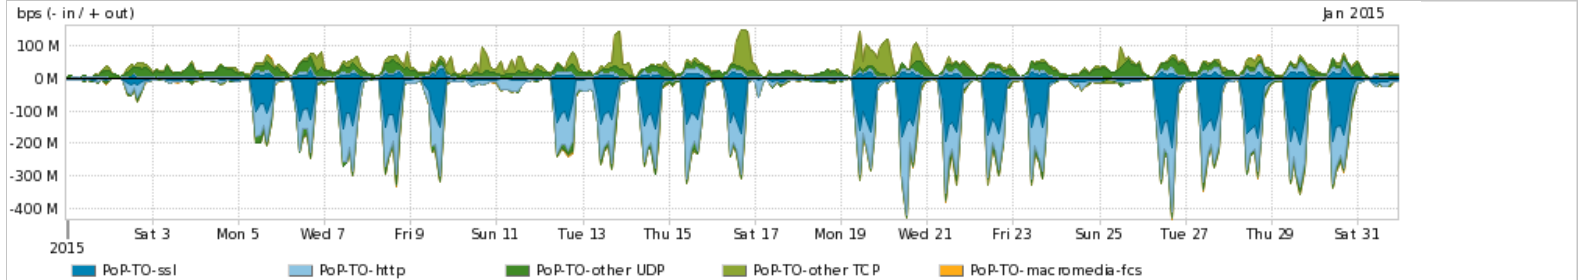

Distribuição do tráfego do PoP-TO por aplicação (análise em camada 3 e 4)

Average | Max | PCT95

PROFILE	APPLICATION	IN	OUT	TOTAL	
☒	PoP-TO	ssl	41.16 Mbps	4.09 Mbps	45.25 Mbps
☒	PoP-TO	http	35.81 Mbps	4.80 Mbps	40.61 Mbps
☒	PoP-TO	other UDP	4.71 Mbps	15.51 Mbps	20.22 Mbps
☒	PoP-TO	other TCP	2.65 Mbps	11.91 Mbps	14.56 Mbps
☒	PoP-TO	macromedia-fcs	330.39 Kbps	10.14 Kbps	340.53 Kbps