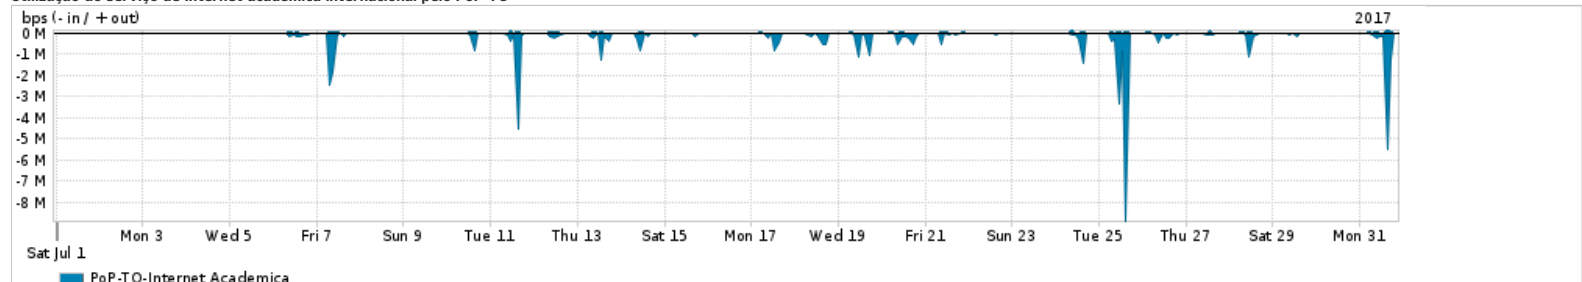

Utilização do serviço de Internet acadêmica internacional pelo PoP-TO

PROFILE	PROFILE	IN	OUT	TOTAL	
X	PoP-TO	Internet Academica	138.78 Kbps	8.17 Kbps	146.95 Kbps