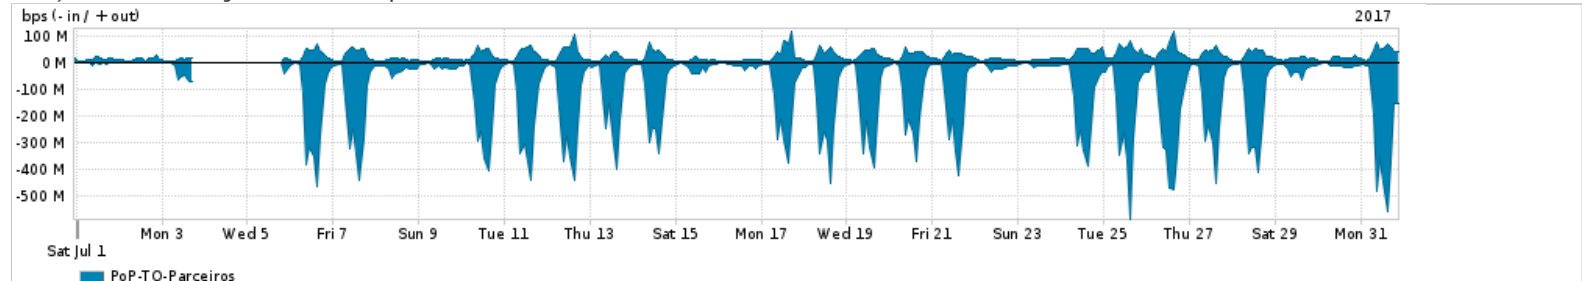

Os gráficos apresentados neste relatório de tráfego estão em formato stack, o que significa que seu valor é uma composição da soma dos componentes listados nas legendas localizadas logo abaixo dos gráficos. Os gráficos estão em "bps x tempo" e possuem dois eixos verticais, Out (positivo) e In (negativo).

ASN - Número do sistema autônomo

Profile - Objeto gerenciável definido arbitrariamente no Peakflow através de diversos parâmetros (ex: bloco cidr, peer-as, as-path, bgp community, interface, etc)

**Utilização do serviço de Internet Commodity pelo PoP-TO**

PROFILE	PROFILE	IN	OUT	TOTAL	
X	PoP-TO	Internet Commodity	14.13 Mbps	3.54 Mbps	17.67 Mbps

**Utilização das trocas de tráfego comerciais no Brasil pelo PoP-TO**

PROFILE	PROFILE	IN	OUT	TOTAL	
X	PoP-TO	Parceiros	97.98 Mbps	20.38 Mbps	118.36 Mbps

**Utilização do serviço de Internet acadêmica internacional pelo PoP-TO**

PROFILE	PROFILE	IN	OUT	TOTAL	
X	PoP-TO	Internet Academica	138.78 Kbps	8.17 Kbps	146.95 Kbps

Redes (AS's de origem) mais acessadas pelo PoP-TO