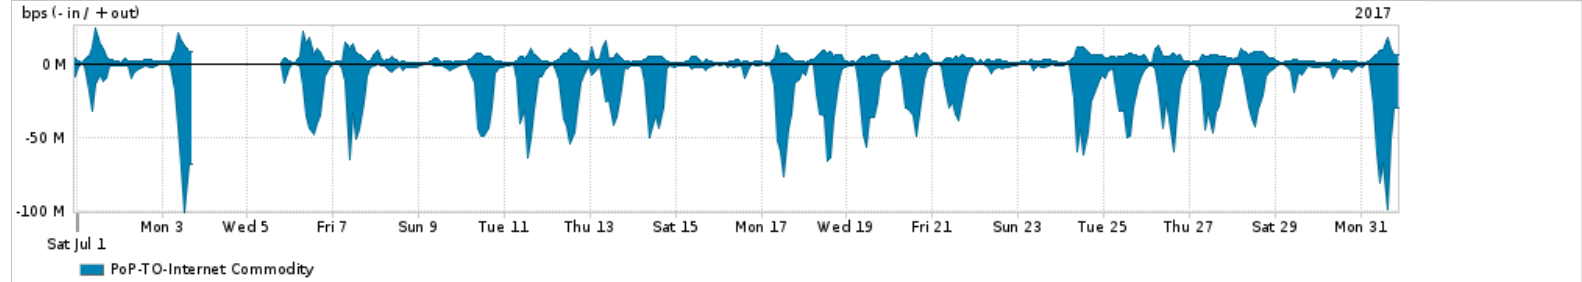

Os gráficos apresentados neste relatório de tráfego estão em formato stack, o que significa que seu valor é uma composição da soma dos componentes listados nas legendas localizadas logo abaixo dos gráficos. Os gráficos estão em "bps x tempo" e possuem dois eixos verticais, Out (positivo) e In (negativo).

A primeira coluna da tabela define o ponto de referência para entendimento dos valores de In e Out.  
A contabilização do tráfego é sob o ponto de vista do AS da RNP, AS1916.

**Legenda:**

PoP - Ponto de presença da RNP

ASN - Número do sistema autônomo

Profile - Objeto gerenciável definido arbitrariamente no Peakflow através de diversos parâmetros (ex: bloco cidr, peer-as, as-path, bgp community, interface, etc)

**Utilização do serviço de Internet Commodity pelo PoP-TO**

PROFILE	PROFILE	IN	OUT	TOTAL	
X	PoP-TO	Internet Commodity	14.13 Mbps	3.54 Mbps	17.67 Mbps

**Utilização das trocas de tráfego comerciais no Brasil pelo PoP-TO**

PROFILE	PROFILE	IN	OUT	TOTAL	
X	PoP-TO	Parceiros	97.98 Mbps	20.38 Mbps	118.36 Mbps