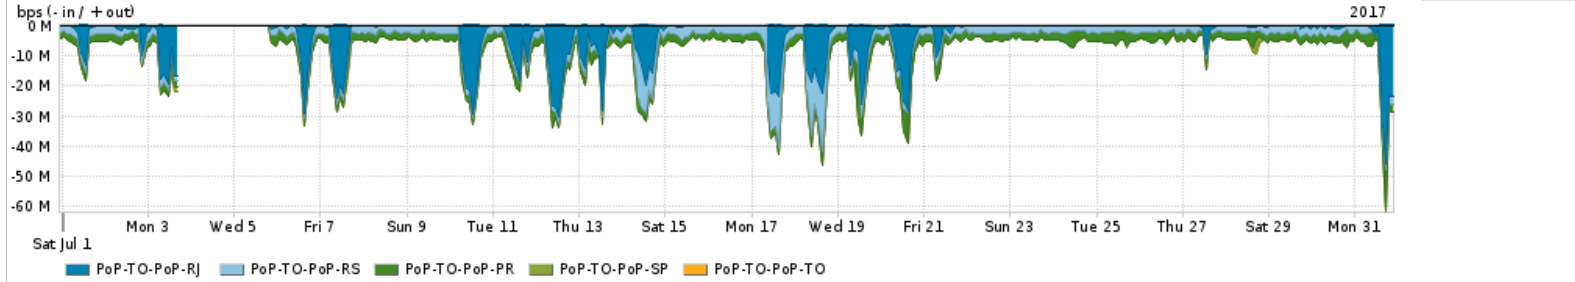

Interesse de tráfego do PoP-TO com os outros PoPs da RNP

Average | Max | PCT95

PROFILE	PROFILE	IN	OUT	TOTAL	
☒	PoP-TO	PoP-RJ	3.62 Mbps	44.98 Kbps	3.66 Mbps
☒	PoP-TO	PoP-RS	2.53 Mbps	21.06 Kbps	2.55 Mbps
☒	PoP-TO	PoP-PR	2.52 Mbps	0.00 bps	2.52 Mbps
☒	PoP-TO	PoP-SP	71.86 Kbps	519.00 bps	72.38 Kbps
☒	PoP-TO	PoP-TO	1.92 Kbps	1.92 Kbps	3.84 Kbps
☐	PoP-TO	PoP-SC	148.00 bps	25.00 bps	173.00 bps
☐	PoP-TO	PoP-DF	0.00 bps	84.00 bps	84.00 bps
☐	PoP-TO	PoP-MG	0.00 bps	41.00 bps	41.00 bps
☐	PoP-TO	PoP-PB	0.00 bps	0.00 bps	0.00 bps