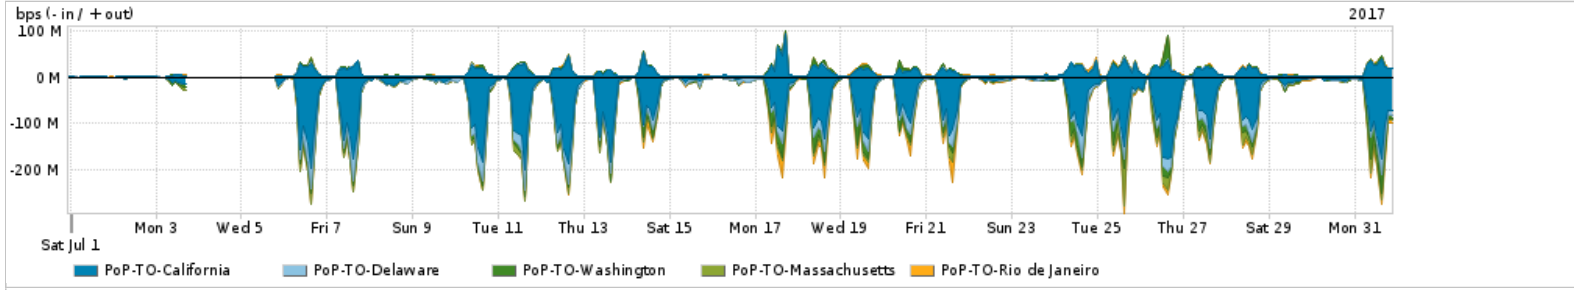

PROFILE	PROFILE	IN	OUT	TOTAL
☐	PoP-TO	PoP-MS	0.00 bps	0.00 bps

Distribuição do tráfego do PoP-TO por estado, província ou similar

Average | Max | PCT95

PROFILE	REGION	IN	OUT	TOTAL	
☒	PoP-TO	California	32.85 Mbps	7.49 Mbps	40.33 Mbps
☒	PoP-TO	Delaware	6.76 Mbps	146.71 Kbps	6.90 Mbps
☒	PoP-TO	Washington	4.70 Mbps	970.52 Kbps	5.67 Mbps
☒	PoP-TO	Massachusetts	3.39 Mbps	148.97 Kbps	3.54 Mbps
☒	PoP-TO	Rio de Janeiro	2.34 Mbps	499.30 Kbps	2.84 Mbps
☐	PoP-TO	Sao Paulo	955.15 Kbps	1.06 Mbps	2.02 Mbps
☐	PoP-TO	Virginia	1.37 Mbps	316.99 Kbps	1.68 Mbps
☐	PoP-TO	Arizona	1.43 Mbps	39.78 Kbps	1.47 Mbps
☐	PoP-TO	Texas	1.08 Mbps	258.47 Kbps	1.34 Mbps
☐	PoP-TO	New York	947.39 Kbps	187.19 Kbps	1.13 Mbps
☐	PoP-TO	Noord-Holland	466.45 Kbps	558.29 Kbps	1.02 Mbps
☐	PoP-TO	Quebec	436.76 Kbps	316.01 Kbps	752.77 Kbps
☐	PoP-TO	Parana	377.11 Kbps	282.48 Kbps	659.59 Kbps
☐	PoP-TO	Florida	577.69 Kbps	30.12 Kbps	607.81 Kbps
☐	PoP-TO	Tocantins	104.15 Kbps	479.09 Kbps	583.24 Kbps