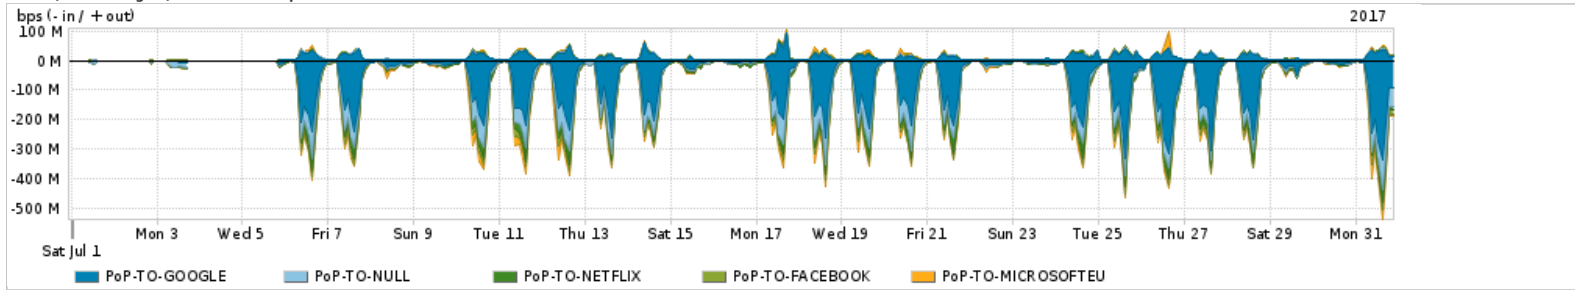

Os gráficos apresentados neste relatório de tráfego estão em formato stack, o que significa que seu valor é uma composição da soma dos componentes listados nas legendas localizadas logo abaixo dos gráficos. Os gráficos estão em "bps x tempo" e possuem dois eixos verticais, Out (positivo) e In (negativo).

ASN - Número do sistema autônomo

Profile - Objeto gerenciável definido arbitrariamente no Peakflow através de diversos parâmetros (ex: bloco cidr, peer-as, as-path, bgp community, interface, etc)

**Utilização do serviço de Internet Commodity pelo PoP-TO**

PROFILE	PROFILE	IN	OUT	TOTAL	
X	PoP-TO	Internet Commodity	14.13 Mbps	3.54 Mbps	17.67 Mbps

**Utilização das trocas de tráfego comerciais no Brasil pelo PoP-TO**

PROFILE	PROFILE	IN	OUT	TOTAL	
X	PoP-TO	Parceiros	97.98 Mbps	20.38 Mbps	118.36 Mbps

**Utilização do serviço de Internet acadêmica internacional pelo PoP-TO**

PROFILE	PROFILE	IN	OUT	TOTAL	
X	PoP-TO	Internet Academica	138.78 Kbps	8.17 Kbps	146.95 Kbps

Redes (AS's de origem) mais acessadas pelo PoP-TO