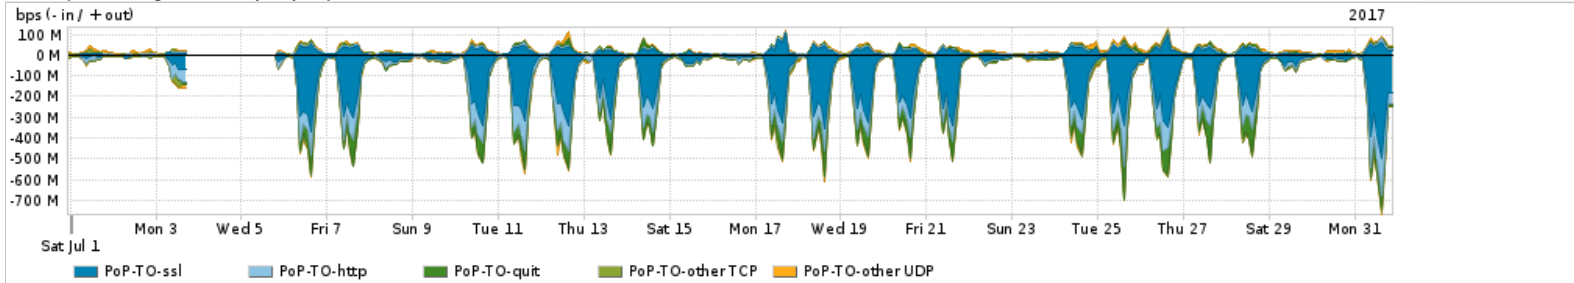

Distribuição do tráfego do PoP-TO por aplicação (análise em camada 3 e 4)

Average | Max | PCT95

PROFILE	APPLICATION	IN	OUT	TOTAL	
☒	PoP-TO	ssl	77.96 Mbps	11.58 Mbps	89.54 Mbps
☒	PoP-TO	http	28.80 Mbps	3.09 Mbps	31.89 Mbps