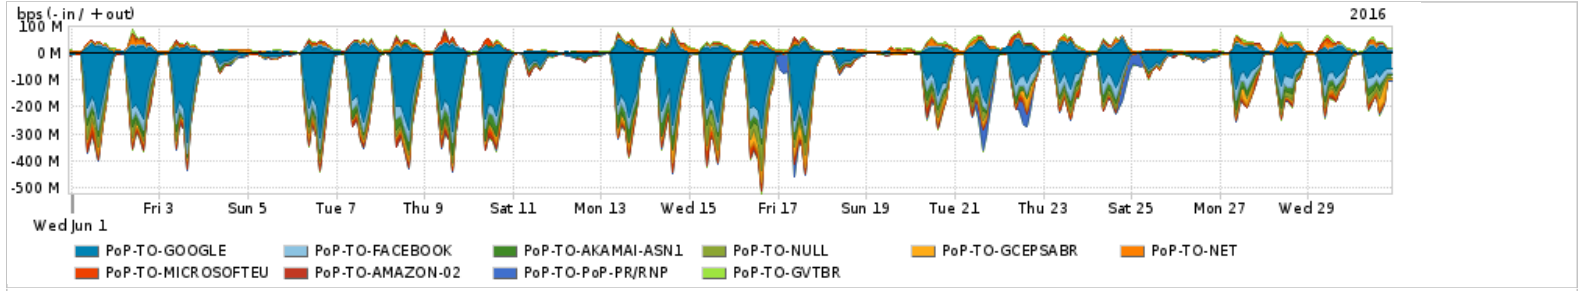

Os gráficos apresentados neste relatório de tráfego estão em formato stack, o que significa que seu valor é uma composição da soma dos componentes listados nas legendas localizadas logo abaixo dos gráficos. Os gráficos estão em "bps x tempo" e possuem dois eixos verticais, Out (positivo) e In (negativo).
 A primeira coluna da tabela define o ponto de referência para entendimento dos valores de In e Out.
 A contabilização do tráfego é sob o ponto de vista do AS da RNP, AS1916.

Utilização do serviço de Internet Commodity pelo PoP-TO

Average | Max | PCT95

PROFILE	PROFILE	IN	OUT	TOTAL	
<input type="checkbox"/>	PoP-TO	Internet Commodity	56.90 Mbps	11.35 Mbps	68.25 Mbps

Utilização das trocas de tráfego comerciais no Brasil pelo PoP-TO

Average | Max | PCT95

PROFILE	PROFILE	IN	OUT	TOTAL	
<input type="checkbox"/>	PoP-TO	Parceiros	121.50 Mbps	30.41 Mbps	151.91 Mbps

Utilização do serviço de Internet acadêmica internacional pelo PoP-TO

Average | Max | PCT95

PROFILE	PROFILE	IN	OUT	TOTAL	
<input type="checkbox"/>	PoP-TO	Internet Academica	507.03 Kbps	155.02 Kbps	662.05 Kbps

Redes (AS's de origem) mais acessadas pelo PoP-TO

Average | Max | PCT95

PROFILE	AS NAME	ASN	IN	OUT	TOTAL	
<input type="checkbox"/>	PoP-TO	GOOGLE	15169	67.25 Mbps	9.80 Mbps	77.05 Mbps
<input type="checkbox"/>	PoP-TO	FACEBOOK	32934	14.15 Mbps	1.71 Mbps	15.86 Mbps
<input type="checkbox"/>	PoP-TO	AKAMAI-ASN1	20940	10.08 Mbps	422.26 Kbps	10.50 Mbps
<input type="checkbox"/>	PoP-TO	NULL	0	8.03 Mbps	221.81 Kbps	8.25 Mbps
<input type="checkbox"/>	PoP-TO	GCEPSABR	28604	5.70 Mbps	261.28 Kbps	5.96 Mbps
<input type="checkbox"/>	PoP-TO	NET	28573	1.63 Mbps	4.06 Mbps	5.70 Mbps
<input type="checkbox"/>	PoP-TO	MICROSOFTEU	8068	4.52 Mbps	1.15 Mbps	5.67 Mbps
<input type="checkbox"/>	PoP-TO	AMAZON-02	16509	3.73 Mbps	1.12 Mbps	4.85 Mbps
<input type="checkbox"/>	PoP-TO	PoP-PR/RNP	10881	4.73 Mbps	0.00 bps	4.73 Mbps
<input type="checkbox"/>	PoP-TO	GVTBR	18881	1.01 Mbps	3.20 Mbps	4.21 Mbps