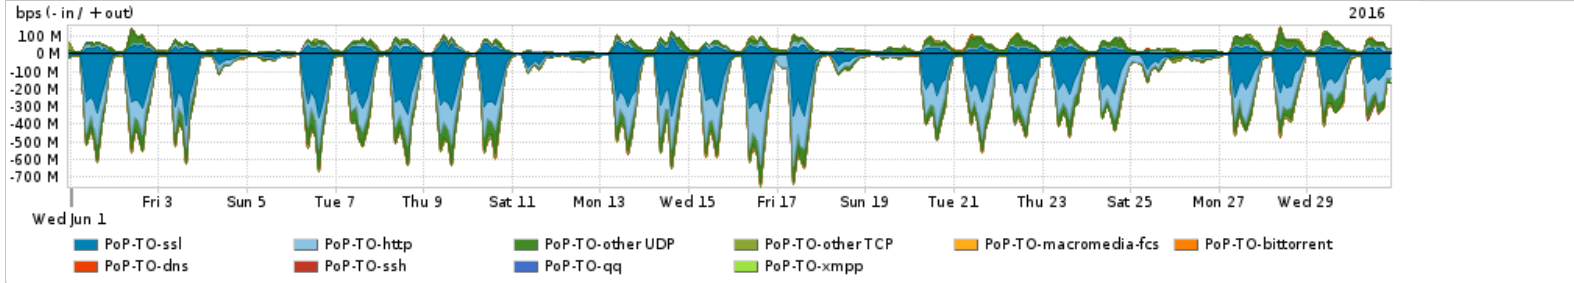

Distribuição do tráfego do PoP-TO por aplicação (análise em camada 3 e 4)

Average | Max | PCT95

PROFILE	APPLICATION	IN	OUT	TOTAL	
☐	PoP-TO	ssl	96.86 Mbps	14.84 Mbps	111.69 Mbps
☐	PoP-TO	http	60.83 Mbps	6.30 Mbps	67.13 Mbps