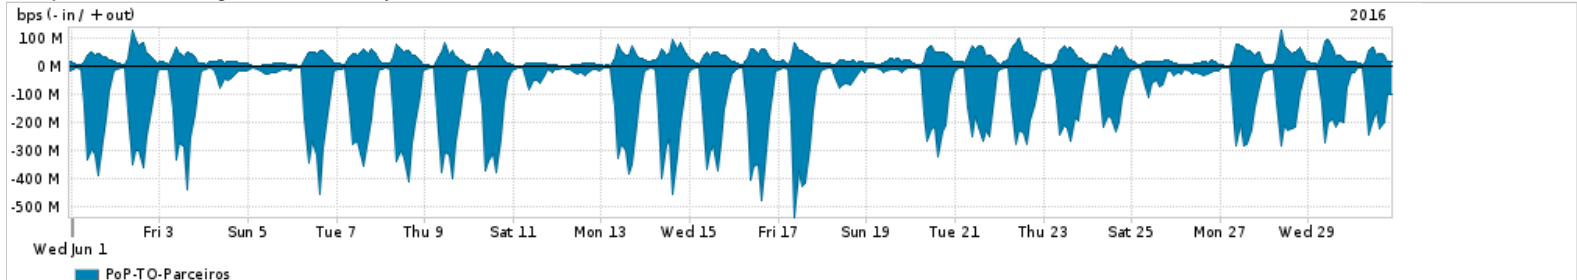

Os gráficos apresentados neste relatório de tráfego estão em formato stack, o que significa que seu valor é uma composição da soma dos componentes listados nas legendas localizadas logo abaixo dos gráficos. Os gráficos estão em "bps x tempo" e possuem dois eixos verticais, Out (positivo) e In (negativo).
 A primeira coluna da tabela define o ponto de referência para entendimento dos valores de In e Out.
 A contabilização do tráfego é sob o ponto de vista do AS da RNP, AS1916.

- Legenda:
- PoP - Ponto de presença da RNP
 - Parceiros - Provedores comerciais que a RNP mantém acordos de troca de tráfego
 - Internet Acadêmica - Acesso às redes acadêmicas internacionais, serviço atualmente provido pela RedClara
 - Internet commodity - Acesso pago à Internet global que é oferecido pela RNP aos seus clientes
 - ASN - Número do sistema autônomo
 - Profile - Objeto gerenciável definido arbitrariamente no Peakflow através de diversos parâmetros (ex: bloco cidr, peer-as, as-path, bgp community, interface, etc)

Utilização do serviço de Internet Commodity pelo PoP-TO

Average | Max | PCT95

PROFILE	PROFILE	IN	OUT	TOTAL	
<input type="checkbox"/>	PoP-TO	Internet Commodity	56.90 Mbps	11.35 Mbps	68.25 Mbps

Utilização das trocas de tráfego comerciais no Brasil pelo PoP-TO