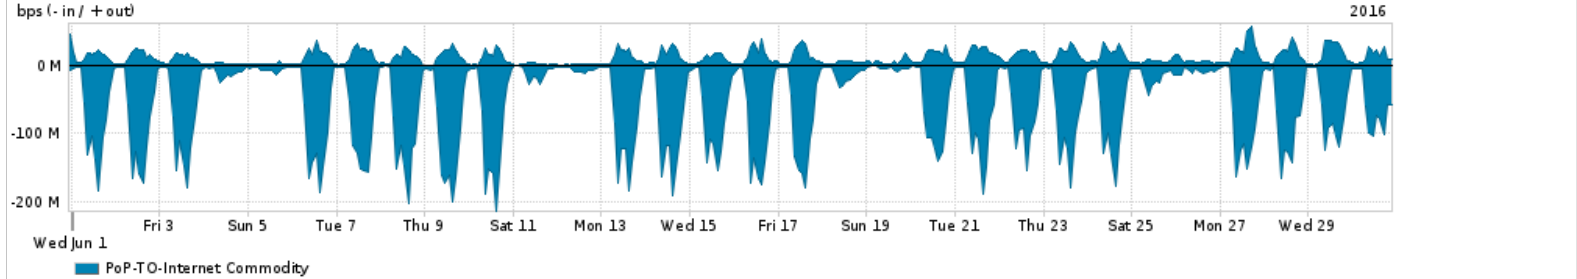

Os gráficos apresentados neste relatório de tráfego estão em formato stack, o que significa que seu valor é uma composição da soma dos componentes listados nas legendas localizadas logo abaixo dos gráficos. Os gráficos estão em "bps x tempo" e possuem dois eixos verticais, Out (positivo) e In (negativo).
 A primeira coluna da tabela define o ponto de referência para entendimento dos valores de In e Out.
 A contabilização do tráfego é sob o ponto de vista do AS da RNP, AS1916.

- Legenda:
- PoP - Ponto de presença da RNP
 - Parceiros - Provedores comerciais que a RNP mantém acordos de troca de tráfego
 - Internet Acadêmica - Acesso às redes acadêmicas internacionais, serviço atualmente provido pela RedClara
 - Internet commodity - Acesso pago à Internet global que é oferecido pela RNP aos seus clientes
 - ASN - Número do sistema autônomo
 - Profile - Objeto gerenciável definido arbitrariamente no Peakflow através de diversos parâmetros (ex: bloco cidr, peer-as, as-path, bgp community, interface, etc)

Utilização do serviço de Internet Commodity pelo PoP-TO

Average | Max | PCT95

PROFILE	PROFILE	IN	OUT	TOTAL	
<input type="checkbox"/>	PoP-TO	Internet Commodity	56.90 Mbps	11.35 Mbps	68.25 Mbps

Utilização das trocas de tráfego comerciais no Brasil pelo PoP-TO