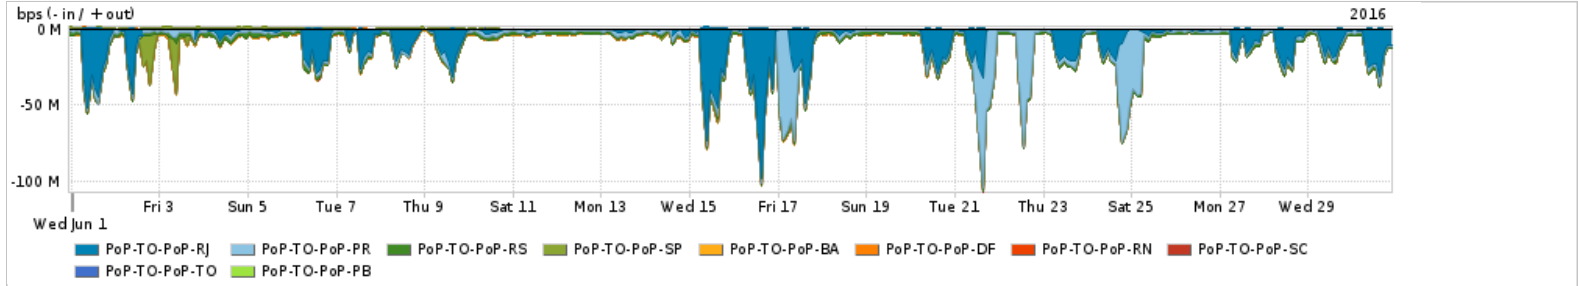

PROFILE	PROFILE	IN	OUT	TOTAL	
<input type="checkbox"/>	PoP-TO	Internet Academica	507.03 Kbps	155.02 Kbps	662.05 Kbps

Redes (AS's de origem) mais acessadas pelo PoP-TO

Average | Max | PCT95

PROFILE	AS NAME	ASN	IN	OUT	TOTAL	
<input type="checkbox"/>	PoP-TO	GOOGLE	15169	67.25 Mbps	9.80 Mbps	77.05 Mbps
<input type="checkbox"/>	PoP-TO	FACEBOOK	32934	14.15 Mbps	1.71 Mbps	15.86 Mbps
<input type="checkbox"/>	PoP-TO	AKAMAI-ASN1	20940	10.08 Mbps	422.26 Kbps	10.50 Mbps
<input type="checkbox"/>	PoP-TO	NULL	0	8.03 Mbps	221.81 Kbps	8.25 Mbps
<input type="checkbox"/>	PoP-TO	GCEPSABR	28604	5.70 Mbps	261.28 Kbps	5.96 Mbps
<input type="checkbox"/>	PoP-TO	NET	28573	1.63 Mbps	4.06 Mbps	5.70 Mbps
<input type="checkbox"/>	PoP-TO	MICROSOFTEU	8068	4.52 Mbps	1.15 Mbps	5.67 Mbps
<input type="checkbox"/>	PoP-TO	AMAZON-02	16509	3.73 Mbps	1.12 Mbps	4.85 Mbps
<input type="checkbox"/>	PoP-TO	PoP-PR/RNP	10881	4.73 Mbps	0.00 bps	4.73 Mbps
<input type="checkbox"/>	PoP-TO	GVTBR	18881	1.01 Mbps	3.20 Mbps	4.21 Mbps

Interesse de tráfego do PoP-TO com os outros PoPs da RNP

Average | Max | PCT95

PROFILE	PROFILE	IN	OUT	TOTAL	
<input type="checkbox"/>	PoP-TO	PoP-RJ	7.57 Mbps	202.96 Kbps	7.77 Mbps
<input type="checkbox"/>	PoP-TO	PoP-PR	4.75 Mbps	0.00 bps	4.75 Mbps
<input type="checkbox"/>	PoP-TO	PoP-RS	1.72 Mbps	0.00 bps	1.72 Mbps
<input type="checkbox"/>	PoP-TO	PoP-SP	480.57 Kbps	272.23 Kbps	752.80 Kbps
<input type="checkbox"/>	PoP-TO	PoP-BA	290.17 Kbps	0.00 bps	290.17 Kbps
<input type="checkbox"/>	PoP-TO	PoP-DF	2.58 Kbps	22.09 Kbps	24.67 Kbps
<input type="checkbox"/>	PoP-TO	PoP-RN	3.00 Kbps	0.00 bps	3.00 Kbps
<input type="checkbox"/>	PoP-TO	PoP-SC	1.74 Kbps	204.00 bps	1.94 Kbps
<input type="checkbox"/>	PoP-TO	PoP-TO	364.00 bps	364.00 bps	728.00 bps