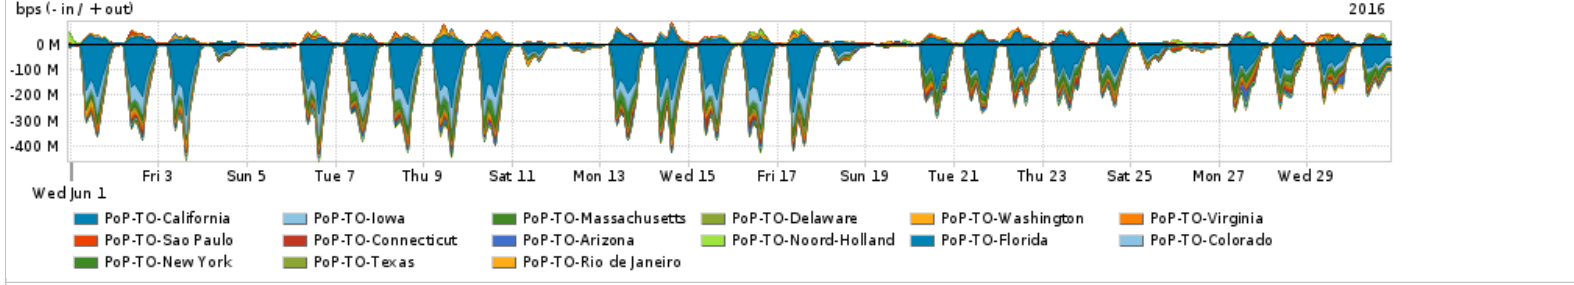

PROFILE	PROFILE	IN	OUT	TOTAL
☐	PoP-TO	PoP-PB	47.00 bps	1.00 bps
				48.00 bps

Distribuição do tráfego do PoP-TO por estado, província ou similar

Average | Max | PCT95

PROFILE	REGION	IN	OUT	TOTAL	
☐	PoP-TO	California	60.05 Mbps	10.96 Mbps	71.01 Mbps
☐	PoP-TO	Iowa	16.20 Mbps	343.55 Kbps	16.54 Mbps
☐	PoP-TO	Massachusetts	13.05 Mbps	562.77 Kbps	13.62 Mbps
☐	PoP-TO	Delaware	4.47 Mbps	292.80 Kbps	4.76 Mbps
☐	PoP-TO	Washington	3.10 Mbps	1.45 Mbps	4.55 Mbps
☐	PoP-TO	Virginia	3.09 Mbps	1.01 Mbps	4.10 Mbps
☐	PoP-TO	Sao Paulo	1.86 Mbps	1.59 Mbps	3.46 Mbps
☐	PoP-TO	Connecticut	3.21 Mbps	50.79 Kbps	3.26 Mbps
☐	PoP-TO	Arizona	2.75 Mbps	75.79 Kbps	2.82 Mbps
☐	PoP-TO	Noord-Holland	1.04 Mbps	1.15 Mbps	2.19 Mbps
☐	PoP-TO	Florida	1.57 Mbps	279.05 Kbps	1.85 Mbps
☐	PoP-TO	Colorado	1.68 Mbps	56.46 Kbps	1.74 Mbps
☐	PoP-TO	New York	1.40 Mbps	144.31 Kbps	1.54 Mbps
☐	PoP-TO	Texas	1.38 Mbps	135.28 Kbps	1.52 Mbps
☐	PoP-TO	Rio de Janeiro	654.83 Kbps	591.32 Kbps	1.25 Mbps