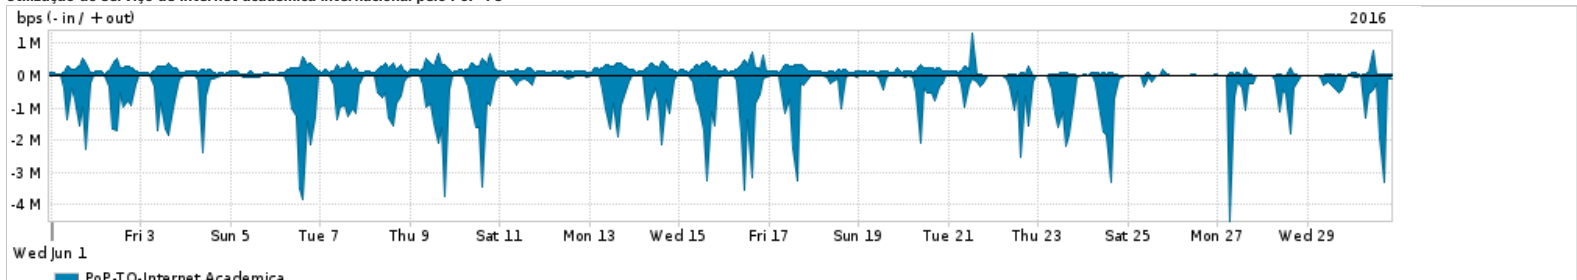

Os gráficos apresentados neste relatório de tráfego estão em formato stack, o que significa que seu valor é uma composição da soma dos componentes listados nas legendas localizadas logo abaixo dos gráficos. Os gráficos estão em "bps x tempo" e possuem dois eixos verticais, Out (positivo) e In (negativo).
 A primeira coluna da tabela define o ponto de referência para entendimento dos valores de In e Out.
 A contabilização do tráfego é sob o ponto de vista do AS da RNP, AS1916.

- Legenda:
- PoP - Ponto de presença da RNP
 - Parceiros - Provedores comerciais que a RNP mantém acordos de troca de tráfego
 - Internet Acadêmica - Acesso às redes acadêmicas internacionais, serviço atualmente provido pela RedClara
 - Internet commodity - Acesso pago à Internet global que é oferecido pela RNP aos seus clientes
 - ASN - Número do sistema autônomo
 - Profile - Objeto gerenciável definido arbitrariamente no Peakflow através de diversos parâmetros (ex: bloco cidr, peer-as, as-path, bgp community, interface, etc)

Utilização do serviço de Internet Commodity pelo PoP-TO

Average | Max | PCT95

PROFILE	PROFILE	IN	OUT	TOTAL	
<input type="checkbox"/>	PoP-TO	Internet Commodity	56.90 Mbps	11.35 Mbps	68.25 Mbps

Utilização das trocas de tráfego comerciais no Brasil pelo PoP-TO

Average | Max | PCT95

PROFILE	PROFILE	IN	OUT	TOTAL	
<input type="checkbox"/>	PoP-TO	Parceiros	121.50 Mbps	30.41 Mbps	151.91 Mbps

Utilização do serviço de Internet acadêmica internacional pelo PoP-TO

Average | Max | PCT95