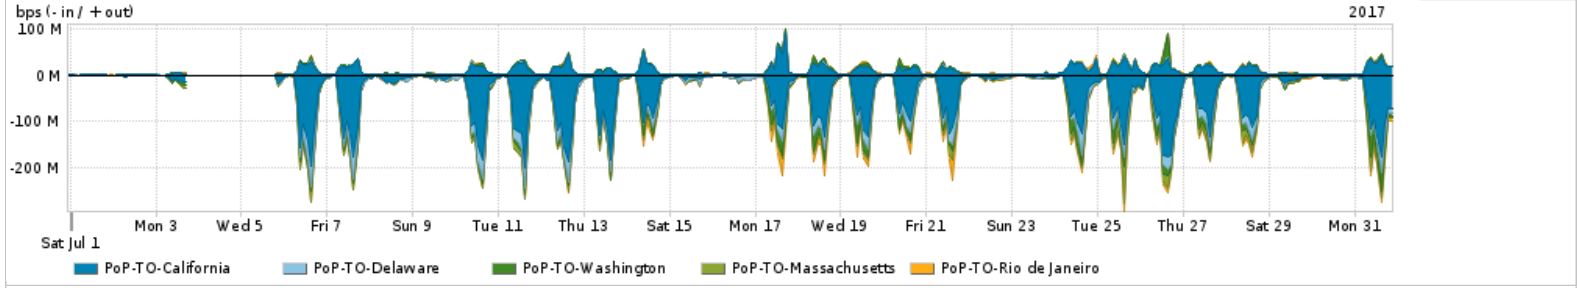

PROFILE	PROFILE	IN	OUT	TOTAL
☐	PoP-TO	PoP-MS	0.00 bps	0.00 bps

Distribuição do tráfego do PoP-TO por estado, província ou similar

Average | Max | PCT95

PROFILE	REGION	IN	OUT	TOTAL	
☒	PoP-TO	California	32.85 Mbps	7.49 Mbps	40.33 Mbps
☒	PoP-TO	Delaware	6.76 Mbps	146.71 Kbps	6.90 Mbps
☒	PoP-TO	Washington	4.70 Mbps	970.52 Kbps	5.67 Mbps
☒	PoP-TO	Massachusetts	3.39 Mbps	148.97 Kbps	3.54 Mbps
☒	PoP-TO	Rio de Janeiro	2.34 Mbps	499.30 Kbps	2.84 Mbps
☐	PoP-TO	Sao Paulo	955.15 Kbps	1.06 Mbps	2.02 Mbps
☐	PoP-TO	Virginia	1.37 Mbps	316.99 Kbps	1.68 Mbps
☐	PoP-TO	Arizona	1.43 Mbps	39.78 Kbps	1.47 Mbps
☐	PoP-TO	Texas	1.08 Mbps	258.47 Kbps	1.34 Mbps
☐	PoP-TO	New York	947.39 Kbps	187.19 Kbps	1.13 Mbps
☐	PoP-TO	Noord-Holland	466.45 Kbps	558.29 Kbps	1.02 Mbps
☐	PoP-TO	Quebec	436.76 Kbps	316.01 Kbps	752.77 Kbps
☐	PoP-TO	Parana	377.11 Kbps	282.48 Kbps	659.59 Kbps
☐	PoP-TO	Florida	577.69 Kbps	30.12 Kbps	607.81 Kbps
☐	PoP-TO	Tocantins	104.15 Kbps	479.09 Kbps	583.24 Kbps