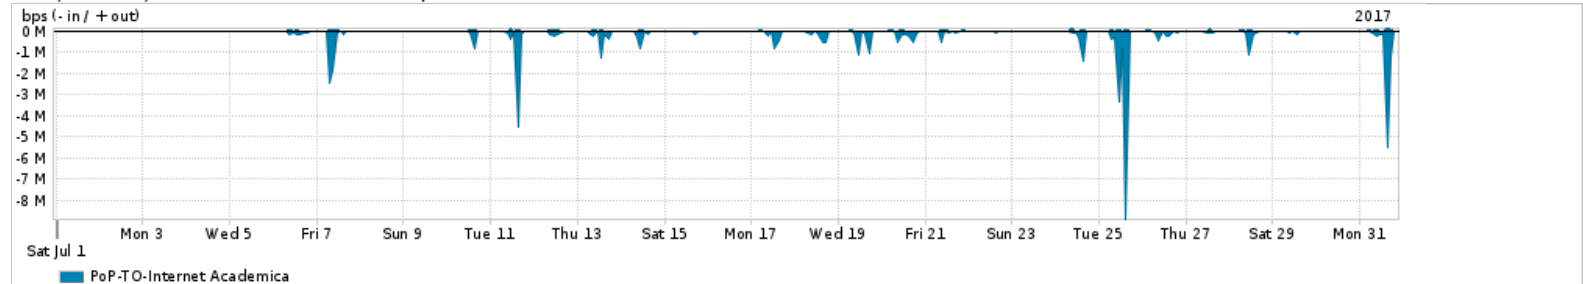

Os gráficos apresentados neste relatório de tráfego estão em formato stack, o que significa que seu valor é uma composição da soma dos componentes listados nas legendas localizadas logo abaixo dos gráficos. Os gráficos estão em "bps x tempo" e possuem dois eixos verticais, Out (positivo) e In (negativo).

ASN - Número do sistema autônomo

Profile - Objeto gerenciável definido arbitrariamente no Peakflow através de diversos parâmetros (ex: bloco cidr, peer-as, as-path, bgp community, interface, etc)

**Utilização do serviço de Internet Commodity pelo PoP-TO**

PROFILE	PROFILE	IN	OUT	TOTAL	
X	PoP-TO	Internet Commodity	14.13 Mbps	3.54 Mbps	17.67 Mbps

**Utilização das trocas de tráfego comerciais no Brasil pelo PoP-TO**

PROFILE	PROFILE	IN	OUT	TOTAL	
X	PoP-TO	Parceiros	97.98 Mbps	20.38 Mbps	118.36 Mbps

**Utilização do serviço de Internet acadêmica internacional pelo PoP-TO**

PROFILE	PROFILE	IN	OUT	TOTAL	
X	PoP-TO	Internet Academica	138.78 Kbps	8.17 Kbps	146.95 Kbps

Redes (AS's de origem) mais acessadas pelo PoP-TO