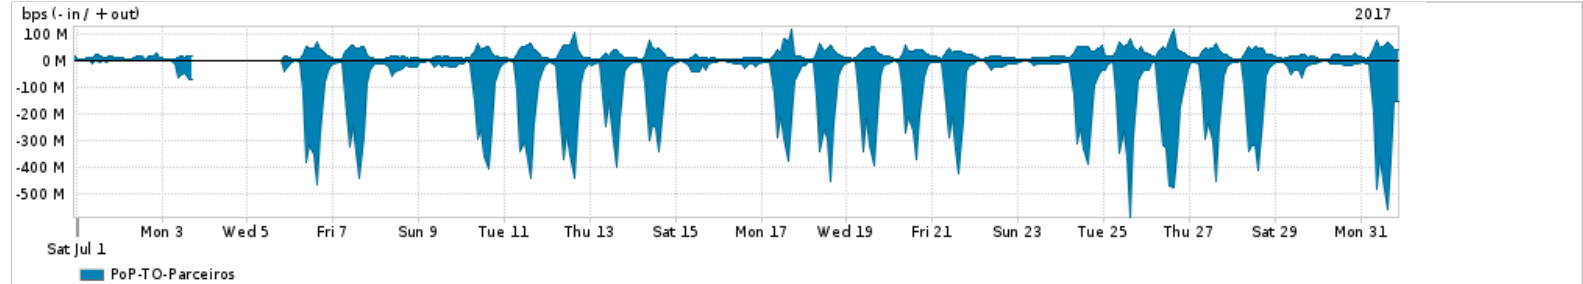

Os gráficos apresentados neste relatório de tráfego estão em formato stack, o que significa que seu valor é uma composição da soma dos componentes listados nas legendas localizadas logo abaixo dos gráficos. Os gráficos estão em "bps x tempo" e possuem dois eixos verticais, Out (positivo) e In (negativo).

ASN - Número do sistema autônomo

Profile - Objeto gerenciável definido arbitrariamente no Peakflow através de diversos parâmetros (ex: bloco cidr, peer-as, as-path, bgp community, interface, etc)

**Utilização do serviço de Internet Commodity pelo PoP-TO**

PROFILE	PROFILE	IN	OUT	TOTAL	
X	PoP-TO	Internet Commodity	14.13 Mbps	3.54 Mbps	17.67 Mbps

**Utilização das trocas de tráfego comerciais no Brasil pelo PoP-TO**

PROFILE	PROFILE	IN	OUT	TOTAL	
X	PoP-TO	Parceiros	97.98 Mbps	20.38 Mbps	118.36 Mbps

**Utilização do serviço de Internet acadêmica internacional pelo PoP-TO**

PROFILE	PROFILE	IN	OUT	TOTAL	
X	PoP-TO	Internet Academica	138.78 Kbps	8.17 Kbps	146.95 Kbps

Redes (AS's de origem) mais acessadas pelo PoP-TO