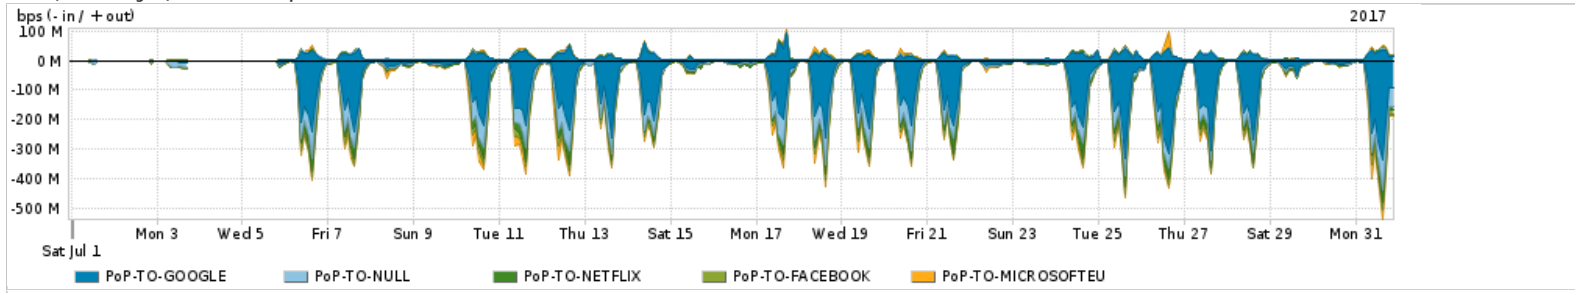

Os gráficos apresentados neste relatório de tráfego estão em formato stack, o que significa que seu valor é uma composição da soma dos componentes listados nas legendas localizadas logo abaixo dos gráficos. Os gráficos estão em "bps x tempo" e possuem dois eixos verticais, Out (positivo) e In (negativo).

ASN - Número do sistema autônomo

Profile - Objeto gerenciável definido arbitrariamente no Peakflow através de diversos parâmetros (ex: bloco cidr, peer-as, as-path, bgp community, interface, etc)

**Utilização do serviço de Internet Commodity pelo PoP-TO**

PROFILE	PROFILE	IN	OUT	TOTAL	
X	PoP-TO	Internet Commodity	14.13 Mbps	3.54 Mbps	17.67 Mbps

**Utilização das trocas de tráfego comerciais no Brasil pelo PoP-TO**

PROFILE	PROFILE	IN	OUT	TOTAL	
X	PoP-TO	Parceiros	97.98 Mbps	20.38 Mbps	118.36 Mbps

**Utilização do serviço de Internet acadêmica internacional pelo PoP-TO**

PROFILE	PROFILE	IN	OUT	TOTAL	
X	PoP-TO	Internet Academica	138.78 Kbps	8.17 Kbps	146.95 Kbps

Redes (AS's de origem) mais acessadas pelo PoP-TO