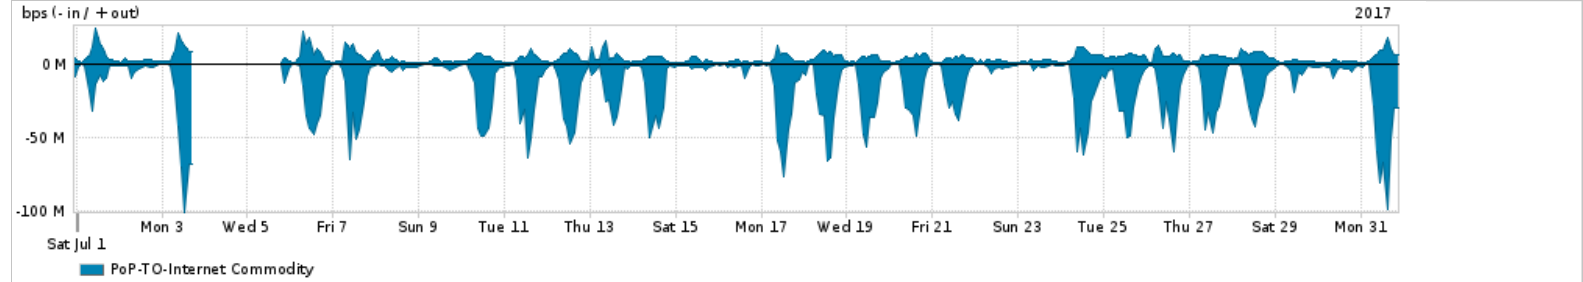

Os gráficos apresentados neste relatório de tráfego estão em formato stack, o que significa que seu valor é uma composição da soma dos componentes listados nas legendas localizadas logo abaixo dos gráficos. Os gráficos estão em "bps x tempo" e possuem dois eixos verticais, Out (positivo) e In (negativo).

A primeira coluna da tabela define o ponto de referência para entendimento dos valores de In e Out.  
A contabilização do tráfego é sob o ponto de vista do AS da RNP, AS1916.

**Legenda:**

PoP - Ponto de presença da RNP

ASN - Número do sistema autônomo

Profile - Objeto gerenciável definido arbitrariamente no Peakflow através de diversos parâmetros (ex: bloco cidr, peer-as, as-path, bgp community, interface, etc)

**Utilização do serviço de Internet Commodity pelo PoP-TO**

PROFILE	PROFILE	IN	OUT	TOTAL	
X	PoP-TO	Internet Commodity	14.13 Mbps	3.54 Mbps	17.67 Mbps

**Utilização das trocas de tráfego comerciais no Brasil pelo PoP-TO**

PROFILE	PROFILE	IN	OUT	TOTAL	
X	PoP-TO	Parceiros	97.98 Mbps	20.38 Mbps	118.36 Mbps