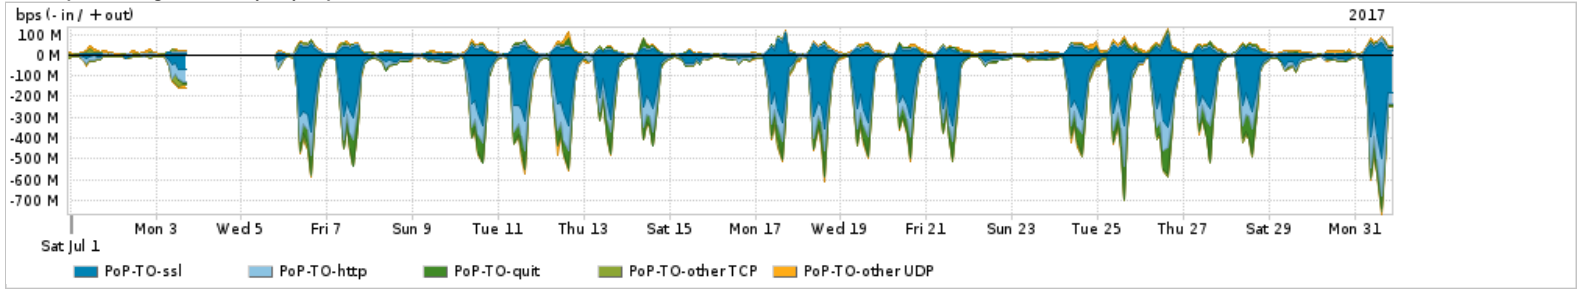

Distribuição do tráfego do PoP-TO por aplicação (análise em camada 3 e 4)

Average | Max | PCT95

PROFILE	APPLICATION	IN	OUT	TOTAL	
☒	PoP-TO	ssl	77.96 Mbps	11.58 Mbps	89.54 Mbps
☒	PoP-TO	http	28.80 Mbps	3.09 Mbps	31.89 Mbps