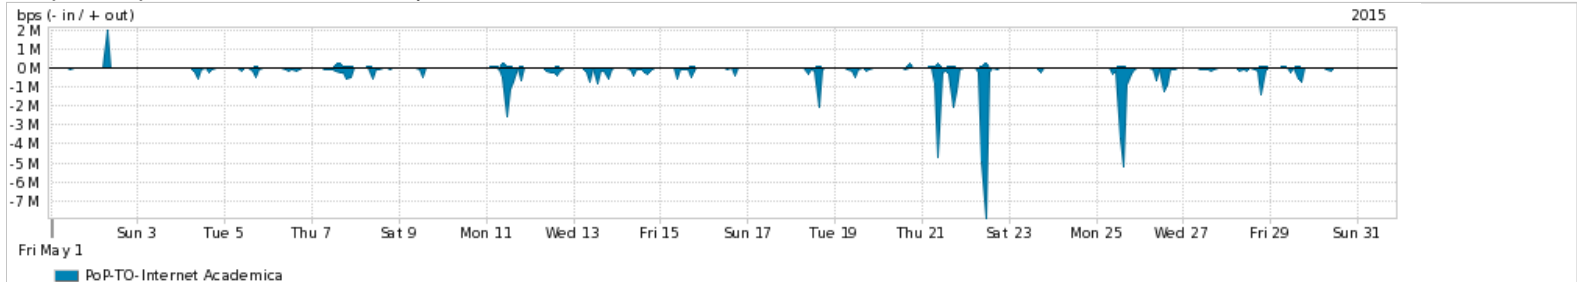

Os gráficos apresentados neste relatório de tráfego estão em formato stack, o que significa que seu valor é uma composição da soma dos componentes listados nas legendas localizadas logo abaixo dos gráficos. Os gráficos estão em "bps x tempo" e possuem dois eixos verticais, Out (positivo) e In (negativo).
 A primeira coluna da tabela define o ponto de referência para entendimento dos valores de In e Out.
 A contabilização do tráfego é sob o ponto de vista do AS da RNP, AS1916.

Utilização do serviço de Internet Commodity pelo PoP-TO

Average | Max | PCT95

PROFILE	PROFILE	IN	OUT	TOTAL	
<input checked="" type="checkbox"/>	PoP-TO	Internet Commodity	31.22 Mbps	5.82 Mbps	37.04 Mbps

Utilização das trocas de tráfego comerciais no Brasil pelo PoP-TO

Average | Max | PCT95

PROFILE	PROFILE	IN	OUT	TOTAL	
<input checked="" type="checkbox"/>	PoP-TO	Parceiros	89.12 Mbps	25.05 Mbps	114.17 Mbps

Utilização do serviço de Internet acadêmica internacional pelo PoP-TO