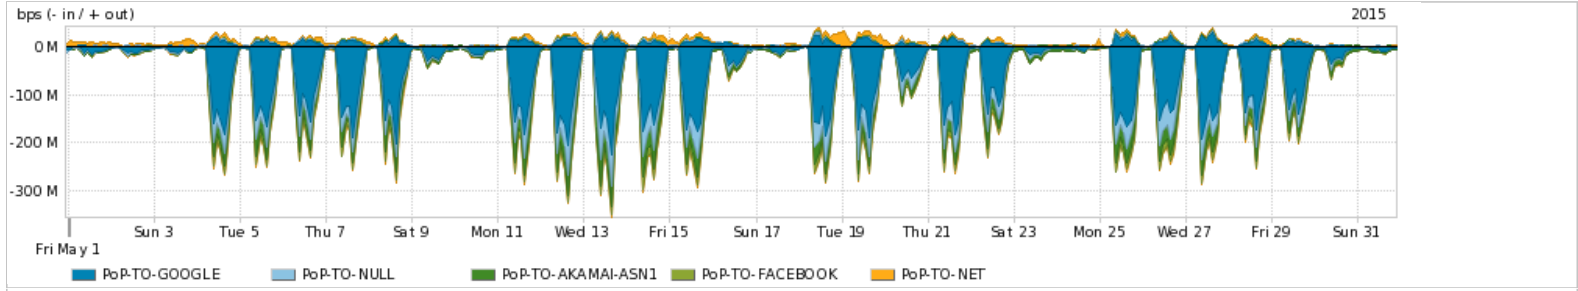

Os gráficos apresentados neste relatório de tráfego estão em formato stack, o que significa que seu valor é uma composição da soma dos componentes listados nas legendas localizadas logo abaixo dos gráficos. Os gráficos estão em "bps x tempo" e possuem dois eixos verticais, Out (positivo) e In (negativo).
 A primeira coluna da tabela define o ponto de referência para entendimento dos valores de In e Out.
 A contabilização do tráfego é sob o ponto de vista do AS da RNP, AS1916.

Utilização do serviço de Internet Commodity pelo PoP-TO

Average | Max | PCT95

PROFILE	PROFILE	IN	OUT	TOTAL	
<input checked="" type="checkbox"/>	PoP-TO	Internet Commodity	31.22 Mbps	5.82 Mbps	37.04 Mbps

Utilização das trocas de tráfego comerciais no Brasil pelo PoP-TO

Average | Max | PCT95

PROFILE	PROFILE	IN	OUT	TOTAL	
<input checked="" type="checkbox"/>	PoP-TO	Parceiros	89.12 Mbps	25.05 Mbps	114.17 Mbps

Utilização do serviço de Internet acadêmica internacional pelo PoP-TO

Average | Max | PCT95

PROFILE	PROFILE	IN	OUT	TOTAL	
<input checked="" type="checkbox"/>	PoP-TO	Internet Academica	180.48 Kbps	20.17 Kbps	200.66 Kbps

Redes (AS's de origem) mais acessadas pelo PoP-TO

Average | Max | PCT95