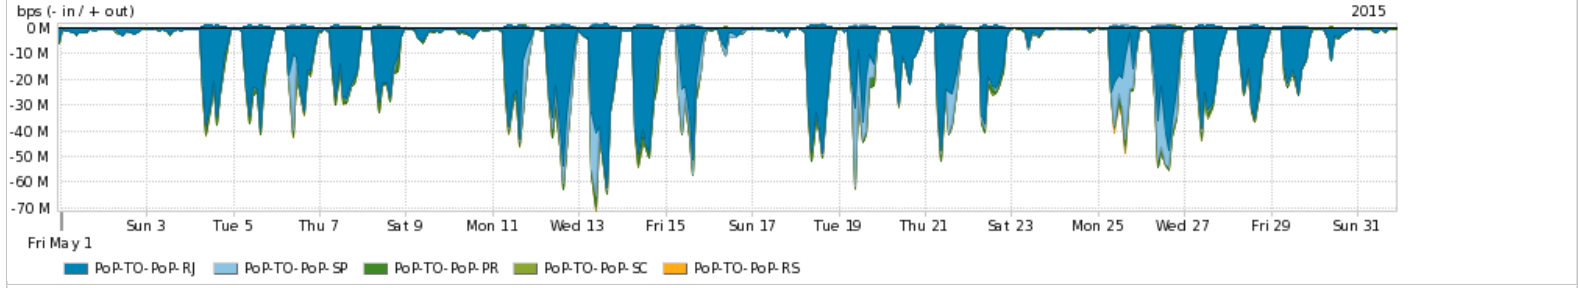

Interesse de tráfego do PoP-TO com os outros PoPs da RNP

Average | Max | PCT95

PROFILE	PROFILE	IN	OUT	TOTAL	
☒	PoP-TO	PoP-RJ	10.48 Mbps	282.63 Kbps	10.76 Mbps
☒	PoP-TO	PoP-SP	1.60 Mbps	46.69 Kbps	1.65 Mbps
☒	PoP-TO	PoP-PR	770.02 Kbps	21.89 Kbps	791.91 Kbps
☒	PoP-TO	PoP-SC	76.62 Kbps	44.35 Kbps	120.96 Kbps
☒	PoP-TO	PoP-RS	59.86 Kbps	970.00 bps	60.83 Kbps
☐	PoP-TO	PoP-DF	711.00 bps	30.16 Kbps	30.87 Kbps
☐	PoP-TO	PoP-BA	14.37 Kbps	6.25 Kbps	20.62 Kbps
☐	PoP-TO	PoP-ES	0.00 bps	5.72 Kbps	5.72 Kbps
☐	PoP-TO	PoP-MG	5.68 Kbps	0.00 bps	5.68 Kbps
☐	PoP-TO	PoP-TO	1.75 Kbps	1.75 Kbps	3.51 Kbps