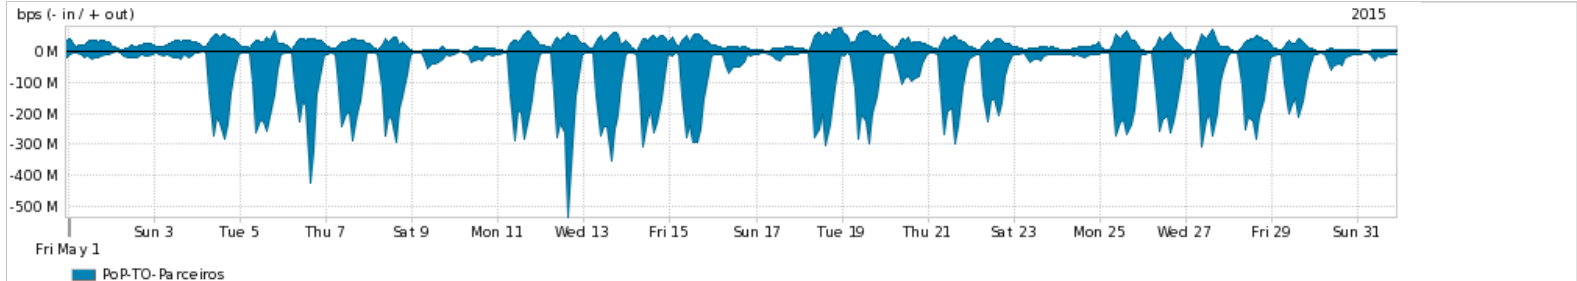

Os gráficos apresentados neste relatório de tráfego estão em formato stack, o que significa que seu valor é uma composição da soma dos componentes listados nas legendas localizadas logo abaixo dos gráficos. Os gráficos estão em "bps x tempo" e possuem dois eixos verticais, Out (positivo) e In (negativo).
 A primeira coluna da tabela define o ponto de referência para entendimento dos valores de In e Out.
 A contabilização do tráfego é sob o ponto de vista do AS da RNP, AS1916.

- Legenda:
- PoP - Ponto de presença da RNP
 - Parceiros - Provedores comerciais que a RNP mantém acordos de troca de tráfego
 - Internet Acadêmica - Acesso às redes acadêmicas internacionais, serviço atualmente provido pela RedClara
 - Internet commodity - Acesso pago à Internet global que é oferecido pela RNP aos seus clientes
 - ASN - Número do sistema autônomo
 - Profile - Objeto gerenciável definido arbitrariamente no Peakflow através de diversos parâmetros (ex: bloco cidr, peer-as, as-path, bgp community, interface, etc)

Utilização do serviço de Internet Commodity pelo PoP-TO

Average | Max | PCT95

PROFILE	PROFILE	IN	OUT	TOTAL	
<input checked="" type="checkbox"/>	PoP-TO	Internet Commodity	31.22 Mbps	5.82 Mbps	37.04 Mbps

Utilização das trocas de tráfego comerciais no Brasil pelo PoP-TO