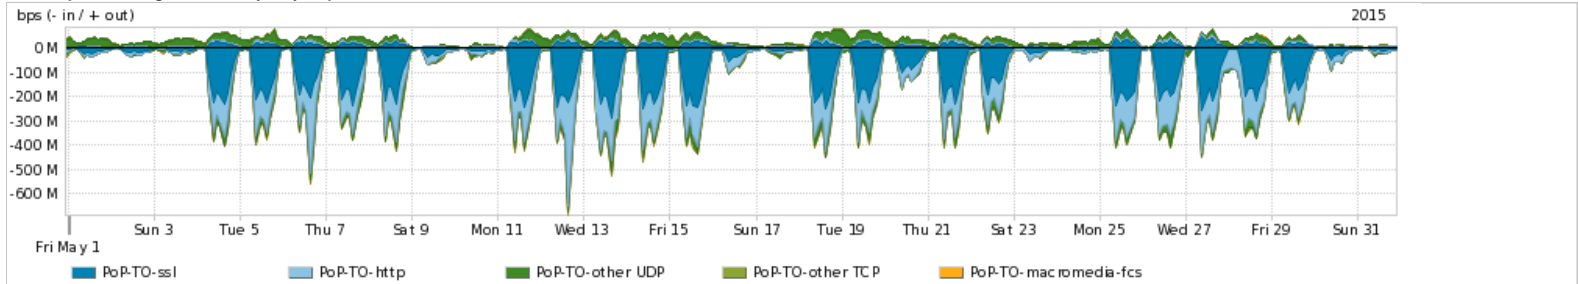

Distribuição do tráfego do PoP-TO por aplicação (análise em camada 3 e 4)

Average | Max | PCT95

PROFILE	APPLICATION	IN	OUT	TOTAL	
☒	PoP-TO	ssl	70.16 Mbps	7.86 Mbps	78.02 Mbps
☒	PoP-TO	http	50.99 Mbps	5.02 Mbps	56.01 Mbps
☒	PoP-TO	other UDP	9.30 Mbps	16.31 Mbps	25.61 Mbps
☒	PoP-TO	other TCP	2.70 Mbps	2.11 Mbps	4.81 Mbps
☒	PoP-TO	macromedia-fcs	600.39 Kbps	25.42 Kbps	625.81 Kbps