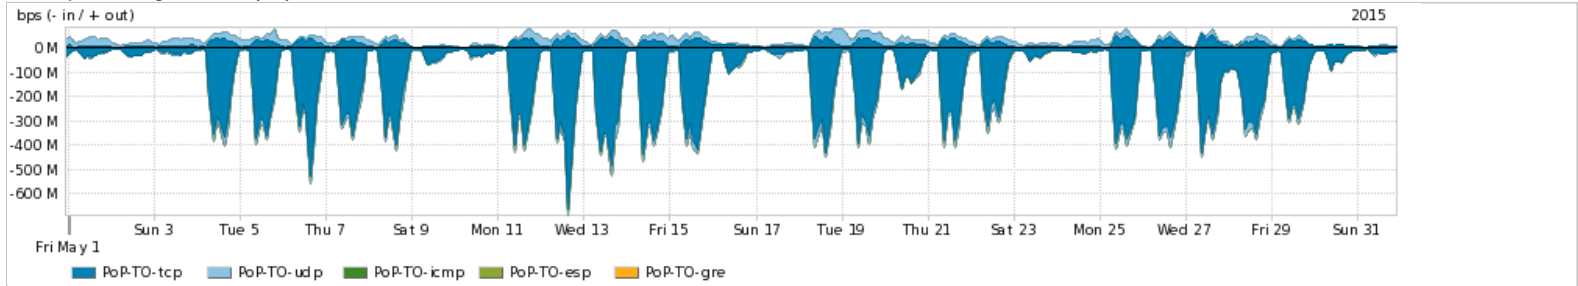

Distribuição do tráfego do PoP-TO por aplicação (análise em camada 3 e 4)

Average | Max | PCT95

PROFILE	APPLICATION	IN	OUT	TOTAL	
<input checked="" type="checkbox"/>	PoP-TO	ssl	70.16 Mbps	7.86 Mbps	78.02 Mbps
<input checked="" type="checkbox"/>	PoP-TO	http	50.99 Mbps	5.02 Mbps	56.01 Mbps
<input checked="" type="checkbox"/>	PoP-TO	other UDP	9.30 Mbps	16.31 Mbps	25.61 Mbps
<input checked="" type="checkbox"/>	PoP-TO	other TCP	2.70 Mbps	2.11 Mbps	4.81 Mbps
<input checked="" type="checkbox"/>	PoP-TO	macromedia-fcs	600.39 Kbps	25.42 Kbps	625.81 Kbps

PROFILE	APPLICATION	IN	OUT	TOTAL	
<input type="checkbox"/>	PoP-TO	ssh	154.12 Kbps	117.68 Kbps	271.79 Kbps
<input type="checkbox"/>	PoP-TO	bittorrent	86.14 Kbps	136.00 Kbps	222.14 Kbps
<input type="checkbox"/>	PoP-TO	dns	112.41 Kbps	63.15 Kbps	175.56 Kbps
<input type="checkbox"/>	PoP-TO	xmpp	41.18 Kbps	20.13 Kbps	61.32 Kbps
<input type="checkbox"/>	PoP-TO	rdt	50.80 Kbps	12.00 bps	50.81 Kbps

Distribuição do tráfego do PoP-TO por protocolo

Average | Max | PCT95

PROFILE	PROTOCOL	IN	OUT	TOTAL	
<input checked="" type="checkbox"/>	PoP-TO	tcp	124.79 Mbps	15.32 Mbps	140.10 Mbps
<input checked="" type="checkbox"/>	PoP-TO	udp	9.48 Mbps	16.44 Mbps	25.92 Mbps
<input checked="" type="checkbox"/>	PoP-TO	icmp	73.89 Kbps	83.22 Kbps	157.11 Kbps
<input checked="" type="checkbox"/>	PoP-TO	esp	13.42 Kbps	5.62 Kbps	19.03 Kbps
<input checked="" type="checkbox"/>	PoP-TO	gre	785.00 bps	52.00 bps	837.00 bps
<input type="checkbox"/>	PoP-TO	ipv6	0.00 bps	33.00 bps	33.00 bps
<input type="checkbox"/>	PoP-TO	ipv6-icmp	0.00 bps	0.00 bps	0.00 bps