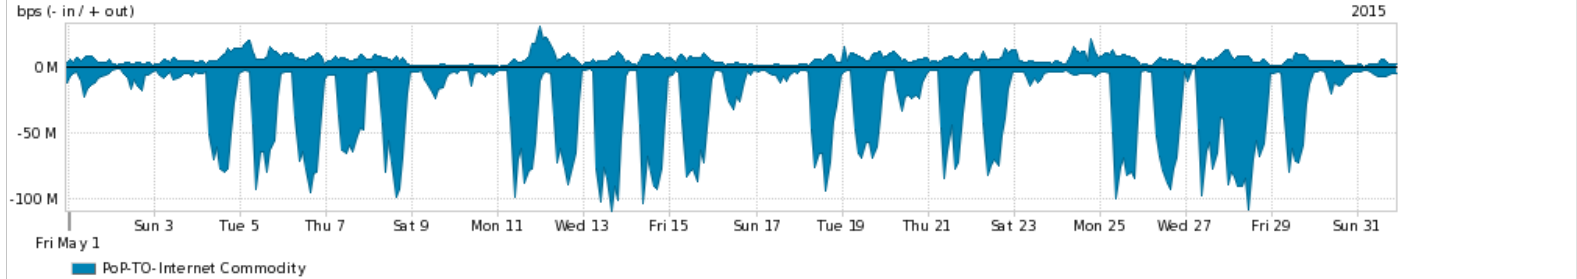

Os gráficos apresentados neste relatório de tráfego estão em formato stack, o que significa que seu valor é uma composição da soma dos componentes listados nas legendas localizadas logo abaixo dos gráficos. Os gráficos estão em "bps x tempo" e possuem dois eixos verticais, Out (positivo) e In (negativo).
 A primeira coluna da tabela define o ponto de referência para entendimento dos valores de In e Out.
 A contabilização do tráfego é sob o ponto de vista do AS da RNP, AS1916.

- Legenda:
- PoP - Ponto de presença da RNP
 - Parceiros - Provedores comerciais que a RNP mantém acordos de troca de tráfego
 - Internet Acadêmica - Acesso às redes acadêmicas internacionais, serviço atualmente provido pela RedClara
 - Internet commodity - Acesso pago à Internet global que é oferecido pela RNP aos seus clientes
 - ASN - Número do sistema autônomo
 - Profile - Objeto gerenciável definido arbitrariamente no Peakflow através de diversos parâmetros (ex: bloco cidr, peer-as, as-path, bgp community, interface, etc)

Utilização do serviço de Internet Commodity pelo PoP-TO

Average | Max | PCT95

PROFILE	PROFILE	IN	OUT	TOTAL	
<input checked="" type="checkbox"/>	PoP-TO	Internet Commodity	31.22 Mbps	5.82 Mbps	37.04 Mbps

Utilização das trocas de tráfego comerciais no Brasil pelo PoP-TO