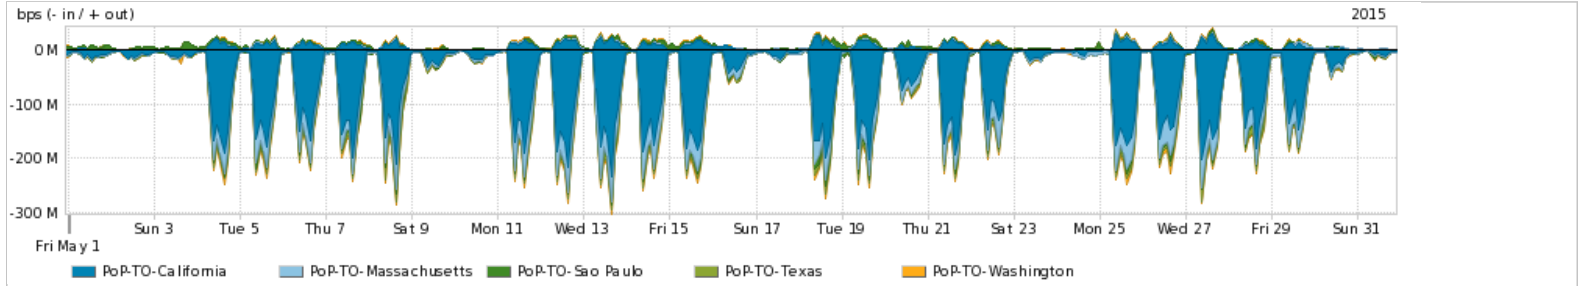

Distribuição do tráfego do PoP-TO por estado, província ou similar

Average | Max | PCT95

PROFILE	REGION	IN	OUT	TOTAL	
☒	PoP-TO	California	53.62 Mbps	5.39 Mbps	59.01 Mbps
☒	PoP-TO	Massachusetts	13.85 Mbps	724.11 Kbps	14.57 Mbps
☒	PoP-TO	Sao Paulo	2.17 Mbps	2.54 Mbps	4.71 Mbps
☒	PoP-TO	Texas	3.45 Mbps	261.58 Kbps	3.71 Mbps
☒	PoP-TO	Washington	1.96 Mbps	623.07 Kbps	2.59 Mbps
☐	PoP-TO	Delaware	1.71 Mbps	51.40 Kbps	1.76 Mbps
☐	PoP-TO	Rio de Janeiro	449.74 Kbps	1.22 Mbps	1.67 Mbps
☐	PoP-TO	Arizona	1.55 Mbps	49.94 Kbps	1.60 Mbps
☐	PoP-TO	Virginia	1.26 Mbps	341.90 Kbps	1.60 Mbps
☐	PoP-TO	Distrito Federal	431.19 Kbps	743.99 Kbps	1.18 Mbps
☐	PoP-TO	Quebec	1.11 Mbps	45.61 Kbps	1.16 Mbps
☐	PoP-TO	Parana	371.55 Kbps	760.17 Kbps	1.13 Mbps
☐	PoP-TO	Goiias	307.81 Kbps	805.41 Kbps	1.11 Mbps
☐	PoP-TO	Tocantins	194.10 Kbps	716.76 Kbps	910.86 Kbps
☐	PoP-TO	Minas Gerais	125.66 Kbps	702.51 Kbps	828.16 Kbps