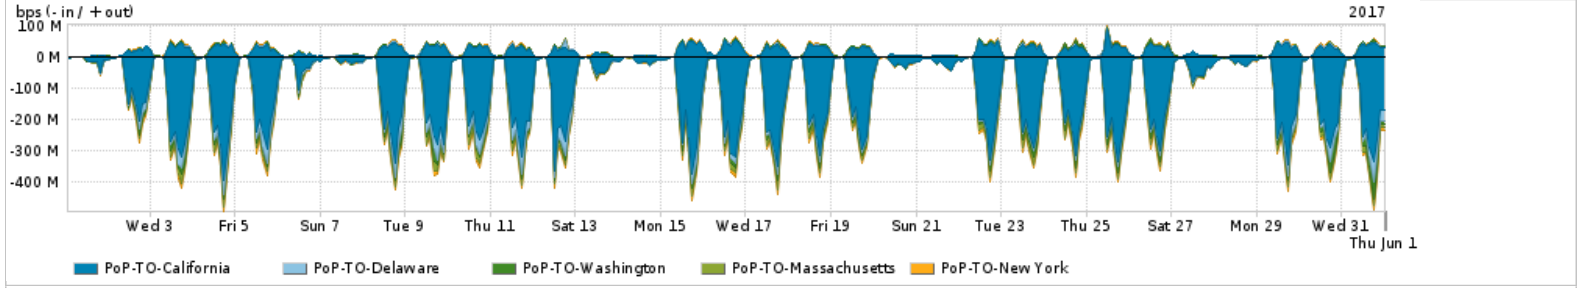

PROFILE	PROFILE	IN	OUT	TOTAL
☐	PoP-TO	PoP-BA	0.00 bps	0.00 bps

Distribuição do tráfego do PoP-TO por estado, província ou similar

Average | Max | PCT95

PROFILE	REGION	IN	OUT	TOTAL	
☒	PoP-TO	California	100.56 Mbps	15.48 Mbps	116.04 Mbps
☒	PoP-TO	Delaware	8.94 Mbps	513.71 Kbps	9.46 Mbps
☒	PoP-TO	Washington	6.02 Mbps	1.36 Mbps	7.38 Mbps
☒	PoP-TO	Massachusetts	6.84 Mbps	333.05 Kbps	7.18 Mbps
☒	PoP-TO	New York	4.95 Mbps	994.05 Kbps	5.94 Mbps
☐	PoP-TO	Texas	2.80 Mbps	1.02 Mbps	3.81 Mbps
☐	PoP-TO	Virginia	1.73 Mbps	726.06 Kbps	2.46 Mbps
☐	PoP-TO	Arizona	2.30 Mbps	64.22 Kbps	2.37 Mbps
☐	PoP-TO	New Hampshire	1.95 Mbps	105.21 Kbps	2.05 Mbps
☐	PoP-TO	Noord-Holland	989.17 Kbps	795.18 Kbps	1.78 Mbps
☐	PoP-TO	Sao Paulo	1.21 Mbps	517.48 Kbps	1.73 Mbps
☐	PoP-TO	Florida	1.60 Mbps	92.87 Kbps	1.69 Mbps
☐	PoP-TO	Connecticut	698.60 Kbps	16.37 Kbps	714.97 Kbps
☐	PoP-TO	Quebec	356.77 Kbps	78.27 Kbps	435.04 Kbps
☐	PoP-TO	Rio de Janeiro	265.39 Kbps	134.48 Kbps	399.87 Kbps