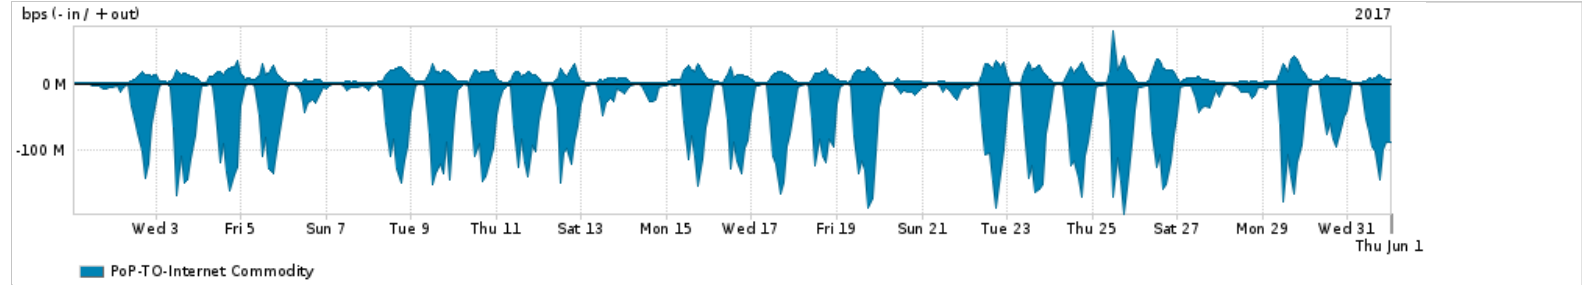

Os gráficos apresentados neste relatório de tráfego estão em formato stack, o que significa que seu valor é uma composição da soma dos componentes listados nas legendas localizadas logo abaixo dos gráficos. Os gráficos estão em "bps x tempo" e possuem dois eixos verticais, Out (positivo) e In (negativo).  
 A primeira coluna da tabela define o ponto de referência para entendimento dos valores de In e Out.  
 A contabilização do tráfego é sob o ponto de vista do AS da RNP, AS1916.

Legenda:  
 PoP - Ponto de presença da RNP  
 Parceiros - Provedores comerciais que a RNP mantém acordos de troca de tráfego  
 Internet Acadêmica - Acesso às redes acadêmicas internacionais, serviço atualmente provido pela RedClara  
 Internet commodity - Acesso pago à Internet global que é oferecido pela RNP aos seus clientes  
 ASN - Número do sistema autônomo  
 Profile - Objeto gerenciável definido arbitrariamente no Peakflow através de diversos parâmetros (ex: bloco cidr, peer-as, as-path, bgp community, interface, etc)

Utilização do serviço de Internet Commodity pelo PoP-TO

PROFILE	PROFILE	IN	OUT	TOTAL	
<input checked="" type="checkbox"/>	PoP-TO	Internet Commodity	51.01 Mbps	9.62 Mbps	60.63 Mbps

Utilização das trocas de tráfego comerciais no Brasil pelo PoP-TO