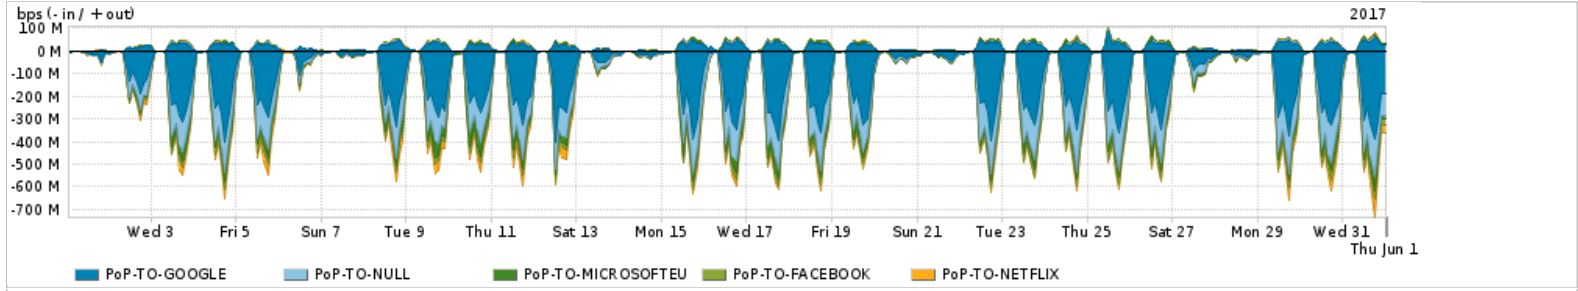

Redes (AS's de origem) mais acessadas pelo PoP-TO

Average | Max | PCT95

PROFILE	AS NAME	ASN	IN	OUT	TOTAL	
☒	PoP-TO	GOOGLE	15169	105.47 Mbps	14.85 Mbps	120.32 Mbps
☒	PoP-TO	NULL	0	50.73 Mbps	1.11 Mbps	51.85 Mbps
☒	PoP-TO	MICROSOFTEU	8068	14.41 Mbps	960.61 Kbps	15.37 Mbps
☒	PoP-TO	FACEBOOK	32934	11.67 Mbps	2.52 Mbps	14.18 Mbps
☒	PoP-TO	NETFLIX	2906	9.66 Mbps	169.94 Kbps	9.83 Mbps
☐	PoP-TO	AMAZON-02	16509	5.96 Mbps	815.59 Kbps	6.77 Mbps
☐	PoP-TO	GCEPSABR	28604	6.24 Mbps	310.78 Kbps	6.55 Mbps
☐	PoP-TO	TASCOM	52871	4.77 Mbps	207.11 Kbps	4.98 Mbps
☐	PoP-TO	NET	28573	1.49 Mbps	2.09 Mbps	3.58 Mbps
☐	PoP-TO	EDGECAST	15133	3.29 Mbps	42.09 Kbps	3.33 Mbps