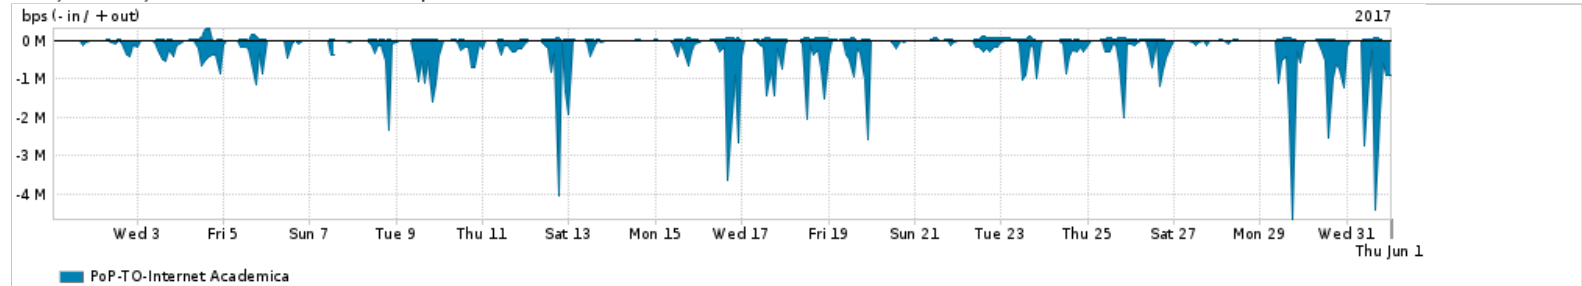

Os gráficos apresentados neste relatório de tráfego estão em formato stack, o que significa que seu valor é uma composição da soma dos componentes listados nas legendas localizadas logo abaixo dos gráficos. Os gráficos estão em "bps x tempo" e possuem dois eixos verticais, Out (positivo) e In (negativo).  
 A primeira coluna da tabela define o ponto de referência para entendimento dos valores de In e Out.  
 A contabilização do tráfego é sob o ponto de vista do AS da RNP, AS1916.

Utilização do serviço de Internet Commodity pelo PoP-TO

PROFILE	PROFILE	IN	OUT	TOTAL	
<input checked="" type="checkbox"/>	PoP-TO	Internet Commodity	51.01 Mbps	9.62 Mbps	60.63 Mbps

Utilização das trocas de tráfego comerciais no Brasil pelo PoP-TO

PROFILE	PROFILE	IN	OUT	TOTAL	
<input checked="" type="checkbox"/>	PoP-TO	Parceiros	174.24 Mbps	31.18 Mbps	205.42 Mbps

Utilização do serviço de Internet acadêmica internacional pelo PoP-TO

PROFILE	PROFILE	IN	OUT	TOTAL	
<input checked="" type="checkbox"/>	PoP-TO	Internet Academica	292.29 Kbps	22.82 Kbps	315.12 Kbps