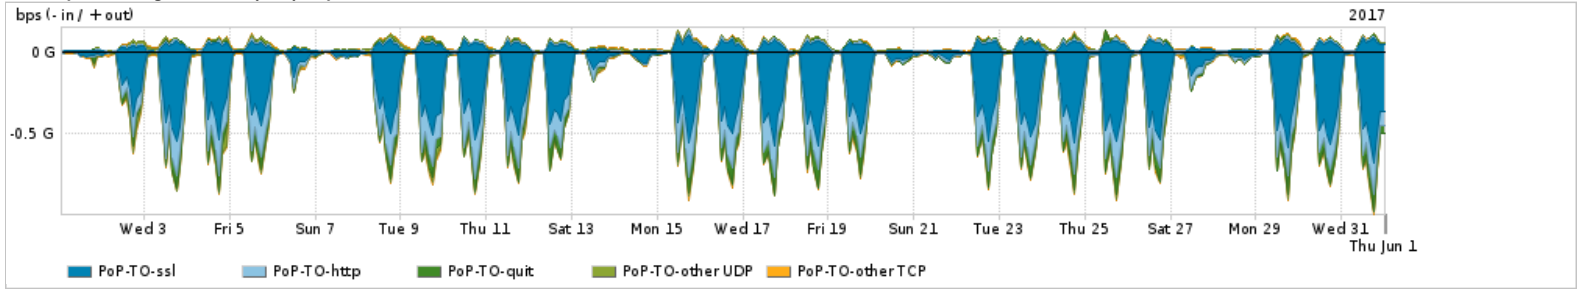

Distribuição do tráfego do PoP-TO por aplicação (análise em camada 3 e 4)

Average | Max | PCT95

PROFILE	APPLICATION	IN	OUT	TOTAL	
☒	PoP-TO	ssl	171.07 Mbps	24.41 Mbps	195.47 Mbps
☒	PoP-TO	http	67.17 Mbps	5.64 Mbps	72.81 Mbps