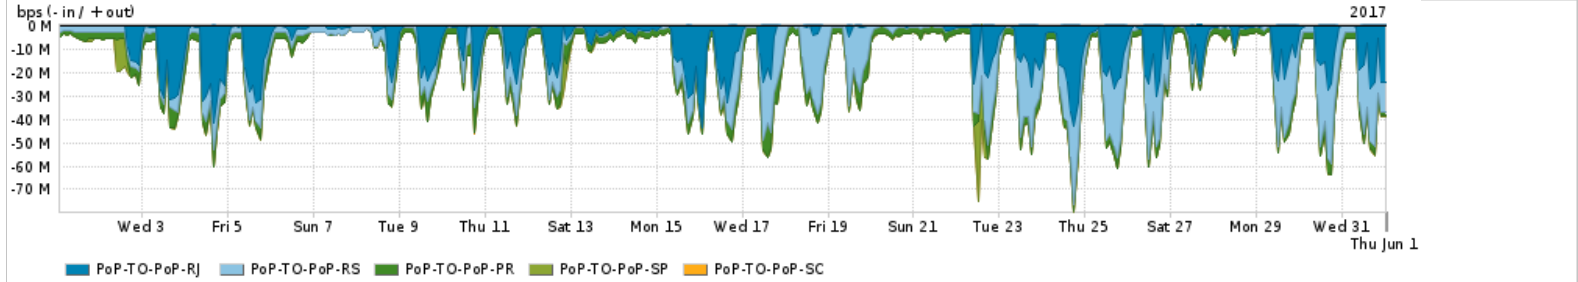

Interesse de tráfego do PoP-TO com os outros PoPs da RNP

Average | Max | PCT95

PROFILE	PROFILE	IN	OUT	TOTAL	
☒	PoP-TO	PoP-RJ	7.55 Mbps	73.52 Kbps	7.63 Mbps
☒	PoP-TO	PoP-RS	6.90 Mbps	138.45 Kbps	7.04 Mbps
☒	PoP-TO	PoP-PR	3.14 Mbps	0.00 bps	3.14 Mbps
☒	PoP-TO	PoP-SP	415.21 Kbps	3.34 Kbps	418.55 Kbps
☒	PoP-TO	PoP-SC	487.00 bps	0.00 bps	487.00 bps
☐	PoP-TO	PoP-TO	169.00 bps	169.00 bps	338.00 bps
☐	PoP-TO	PoP-DF	0.00 bps	68.00 bps	68.00 bps
☐	PoP-TO	PoP-PI	5.00 bps	0.00 bps	5.00 bps
☐	PoP-TO	PoP-MG	0.00 bps	0.00 bps	0.00 bps