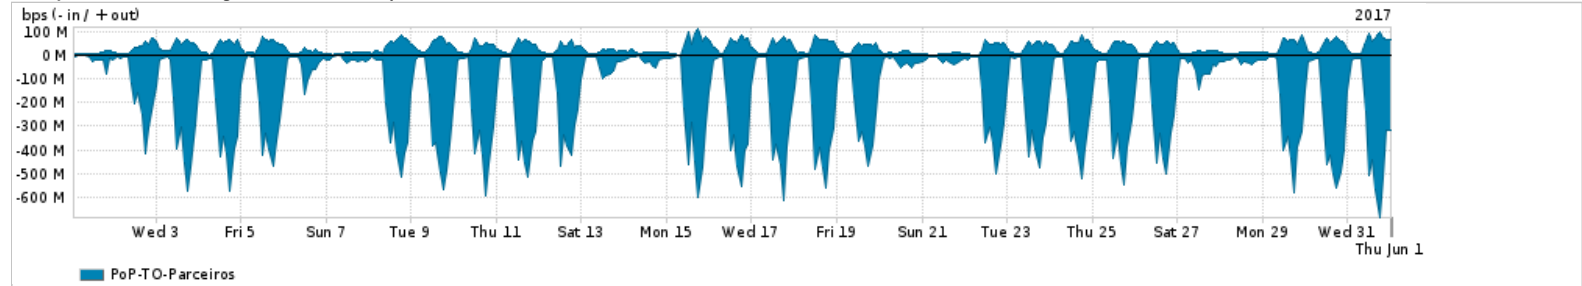

Os gráficos apresentados neste relatório de tráfego estão em formato stack, o que significa que seu valor é uma composição da soma dos componentes listados nas legendas localizadas logo abaixo dos gráficos. Os gráficos estão em "bps x tempo" e possuem dois eixos verticais, Out (positivo) e In (negativo).  
 A primeira coluna da tabela define o ponto de referência para entendimento dos valores de In e Out.  
 A contabilização do tráfego é sob o ponto de vista do AS da RNP, AS1916.

Legenda:  
 PoP - Ponto de presença da RNP  
 Parceiros - Provedores comerciais que a RNP mantém acordos de troca de tráfego  
 Internet Acadêmica - Acesso às redes acadêmicas internacionais, serviço atualmente provido pela RedClara  
 Internet commodity - Acesso pago à Internet global que é oferecido pela RNP aos seus clientes  
 ASN - Número do sistema autônomo  
 Profile - Objeto gerenciável definido arbitrariamente no Peakflow através de diversos parâmetros (ex: bloco cidr, peer-as, as-path, bgp community, interface, etc)

Utilização do serviço de Internet Commodity pelo PoP-TO

PROFILE	PROFILE	IN	OUT	TOTAL	
<input checked="" type="checkbox"/>	PoP-TO	Internet Commodity	51.01 Mbps	9.62 Mbps	60.63 Mbps

Utilização das trocas de tráfego comerciais no Brasil pelo PoP-TO