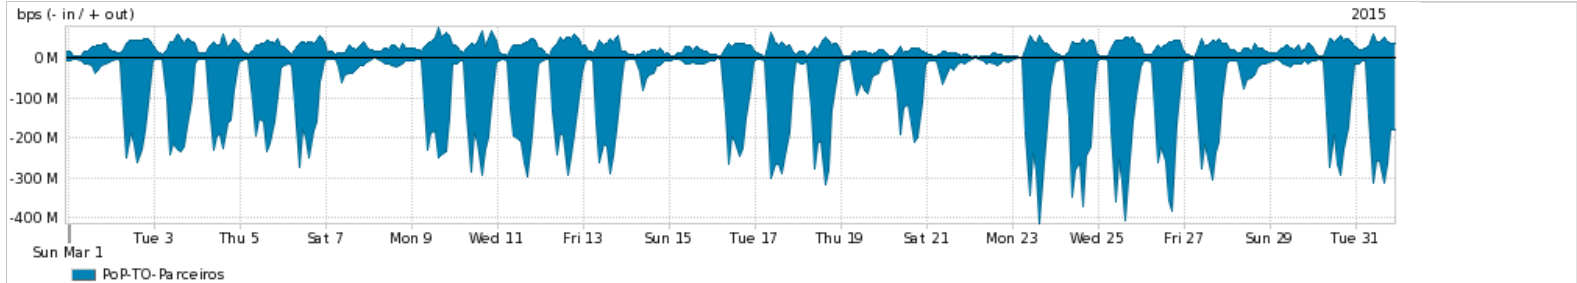

Os gráficos apresentados neste relatório de tráfego estão em formato stack, o que significa que seu valor é uma composição da soma dos componentes listados nas legendas localizadas logo abaixo dos gráficos. Os gráficos estão em "bps x tempo" e possuem dois eixos verticais, Out (positivo) e In (negativo).  
 A primeira coluna da tabela define o ponto de referência para entendimento dos valores de In e Out.  
 A contabilização do tráfego é sob o ponto de vista do AS da RNP, AS1916.

- Legenda:
- PoP - Ponto de presença da RNP
  - Parceiros - Provedores comerciais que a RNP mantém acordos de troca de tráfego
  - Internet Acadêmica - Acesso às redes acadêmicas internacionais, serviço atualmente provido pela RedClara
  - Internet commodity - Acesso pago à Internet global que é oferecido gratuitamente pela RNP aos seus clientes
  - ASN - Número do sistema autônomo
  - Profile - Objeto gerenciável definido arbitrariamente no Peakflow através de diversos parâmetros (ex: bloco cidr, peer-as, as-path, bgp community, interface, etc)

Utilização do serviço de Internet Commodity pelo PoP-TO

Average | Max | PCT95

PROFILE	PROFILE	IN	OUT	TOTAL	
<input checked="" type="checkbox"/>	PoP-TO	Internet Commodity	37.12 Mbps	9.72 Mbps	46.84 Mbps

Utilização das trocas de tráfego comerciais no Brasil pelo PoP-TO