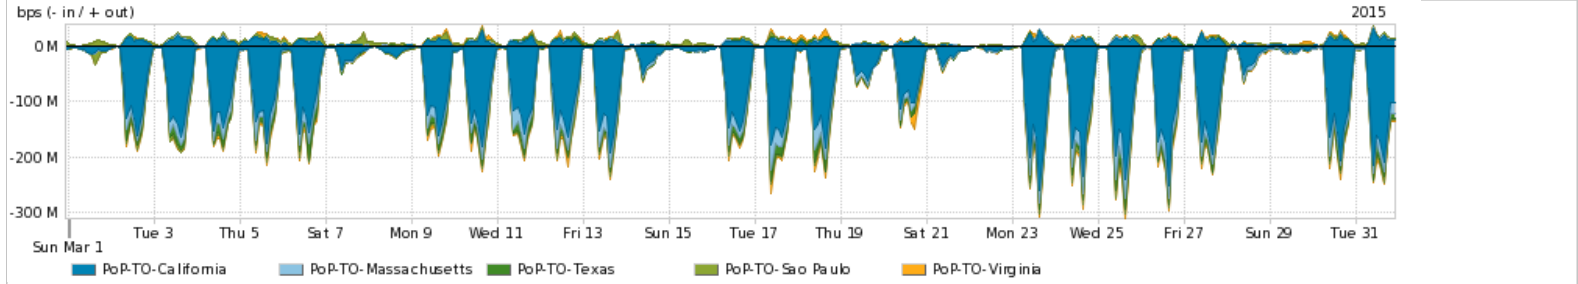

Distribuição do tráfego do PoP-TO por estado, província ou similar

Average | Max | PCT95

PROFILE	REGION	IN	OUT	TOTAL	
☒	PoP-TO	California	58.64 Mbps	5.41 Mbps	64.05 Mbps
☒	PoP-TO	Massachusetts	8.63 Mbps	412.55 Kbps	9.04 Mbps
☒	PoP-TO	Texas	4.81 Mbps	460.47 Kbps	5.27 Mbps
☒	PoP-TO	Sao Paulo	2.44 Mbps	2.57 Mbps	5.01 Mbps
☒	PoP-TO	Virginia	2.13 Mbps	827.18 Kbps	2.96 Mbps
☐	PoP-TO	Washington	1.89 Mbps	709.81 Kbps	2.60 Mbps
☐	PoP-TO	North Carolina	2.08 Mbps	253.09 Kbps	2.34 Mbps
☐	PoP-TO	Distrito Federal	626.35 Kbps	962.83 Kbps	1.59 Mbps
☐	PoP-TO	Quebec	1.40 Mbps	72.29 Kbps	1.48 Mbps
☐	PoP-TO	Delaware	1.38 Mbps	31.18 Kbps	1.41 Mbps
☐	PoP-TO	Arizona	1.28 Mbps	44.63 Kbps	1.33 Mbps
☐	PoP-TO	Colorado	1.27 Mbps	690.00 bps	1.27 Mbps
☐	PoP-TO	Parana	314.78 Kbps	847.59 Kbps	1.16 Mbps
☐	PoP-TO	Noord-Holland	1.12 Mbps	3.36 Kbps	1.12 Mbps
☐	PoP-TO	Florida	958.67 Kbps	112.41 Kbps	1.07 Mbps