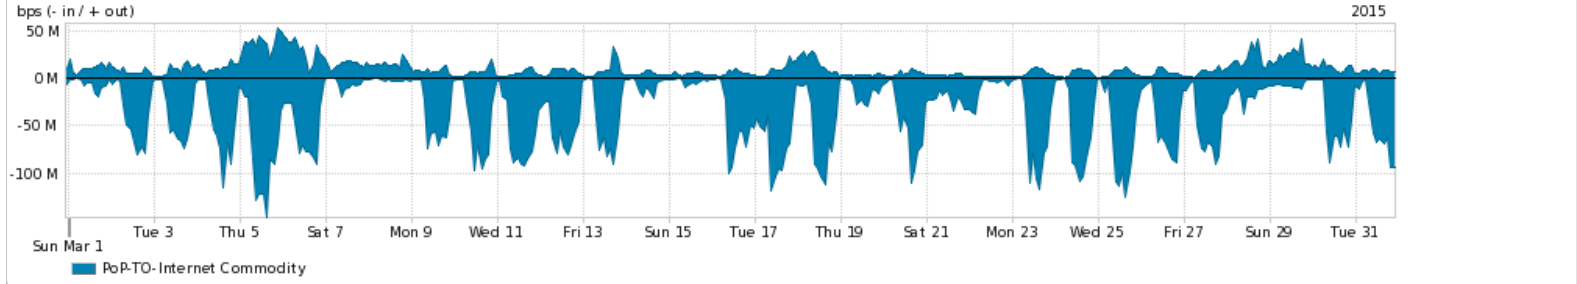

Os gráficos apresentados neste relatório de tráfego estão em formato stack, o que significa que seu valor é uma composição da soma dos componentes listados nas legendas localizadas logo abaixo dos gráficos. Os gráficos estão em "bps x tempo" e possuem dois eixos verticais, Out (positivo) e In (negativo).  
 A primeira coluna da tabela define o ponto de referência para entendimento dos valores de In e Out.  
 A contabilização do tráfego é sob o ponto de vista do AS da RNP, AS1916.

- Legenda:
- PoP - Ponto de presença da RNP
  - Parceiros - Provedores comerciais que a RNP mantém acordos de troca de tráfego
  - Internet Acadêmica - Acesso às redes acadêmicas internacionais, serviço atualmente provido pela RedClara
  - Internet commodity - Acesso pago à Internet global que é oferecido gratuitamente pela RNP aos seus clientes
  - ASN - Número do sistema autônomo
  - Profile - Objeto gerenciável definido arbitrariamente no Peakflow através de diversos parâmetros (ex: bloco cidr, peer-as, as-path, bgp community, interface, etc)

Utilização do serviço de Internet Commodity pelo PoP-TO

Average | Max | PCT95

PROFILE	PROFILE	IN	OUT	TOTAL	
<input checked="" type="checkbox"/>	PoP-TO	Internet Commodity	37.12 Mbps	9.72 Mbps	46.84 Mbps

Utilização das trocas de tráfego comerciais no Brasil pelo PoP-TO