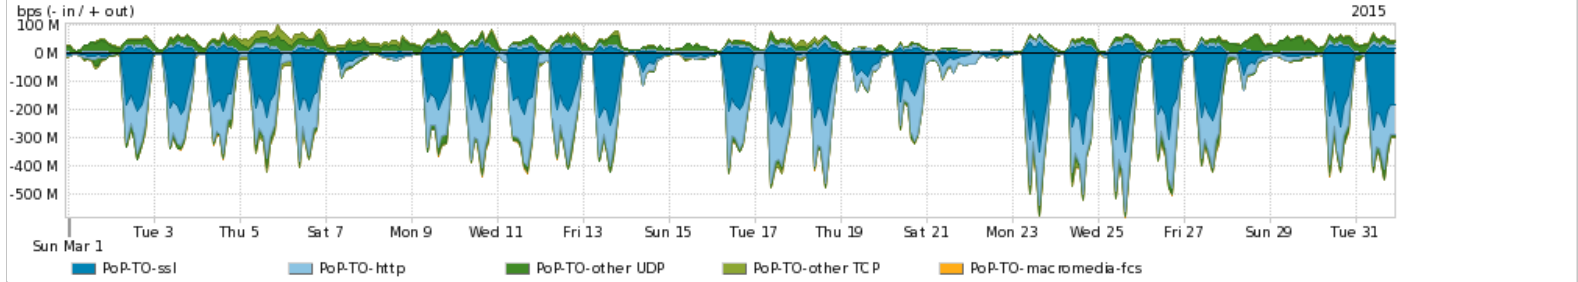

Distribuição do tráfego do PoP-TO por aplicação (análise em camada 3 e 4)

Average | Max | PCT95

PROFILE	APPLICATION	IN	OUT	TOTAL	
☒	PoP-TO	ssl	81.62 Mbps	8.36 Mbps	89.99 Mbps
☒	PoP-TO	http	60.86 Mbps	5.62 Mbps	66.48 Mbps
☒	PoP-TO	other UDP	7.05 Mbps	16.63 Mbps	23.68 Mbps
☒	PoP-TO	other TCP	3.54 Mbps	5.13 Mbps	8.67 Mbps
☒	PoP-TO	macromedia-fcs	565.04 Kbps	23.40 Kbps	588.43 Kbps