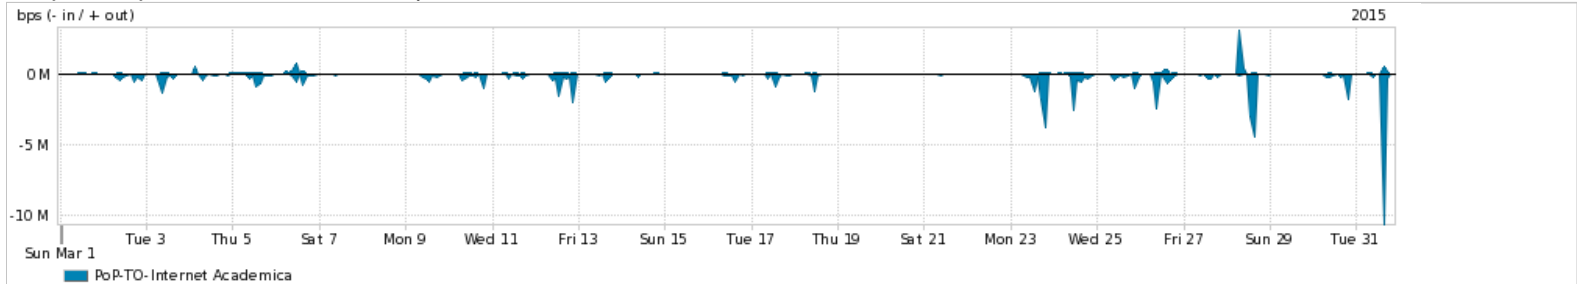

Os gráficos apresentados neste relatório de tráfego estão em formato stack, o que significa que seu valor é uma composição da soma dos componentes listados nas legendas localizadas logo abaixo dos gráficos. Os gráficos estão em "bps x tempo" e possuem dois eixos verticais, Out (positivo) e In (negativo).  
 A primeira coluna da tabela define o ponto de referência para entendimento dos valores de In e Out.  
 A contabilização do tráfego é sob o ponto de vista do AS da RNP, AS1916.

Utilização do serviço de Internet Commodity pelo PoP-TO

Average | Max | PCT95

PROFILE	PROFILE	IN	OUT	TOTAL	
<input checked="" type="checkbox"/>	PoP-TO	Internet Commodity	37.12 Mbps	9.72 Mbps	46.84 Mbps

Utilização das trocas de tráfego comerciais no Brasil pelo PoP-TO

Average | Max | PCT95

PROFILE	PROFILE	IN	OUT	TOTAL	
<input checked="" type="checkbox"/>	PoP-TO	Parceiros	100.55 Mbps	25.69 Mbps	126.23 Mbps

Utilização do serviço de Internet acadêmica internacional pelo PoP-TO