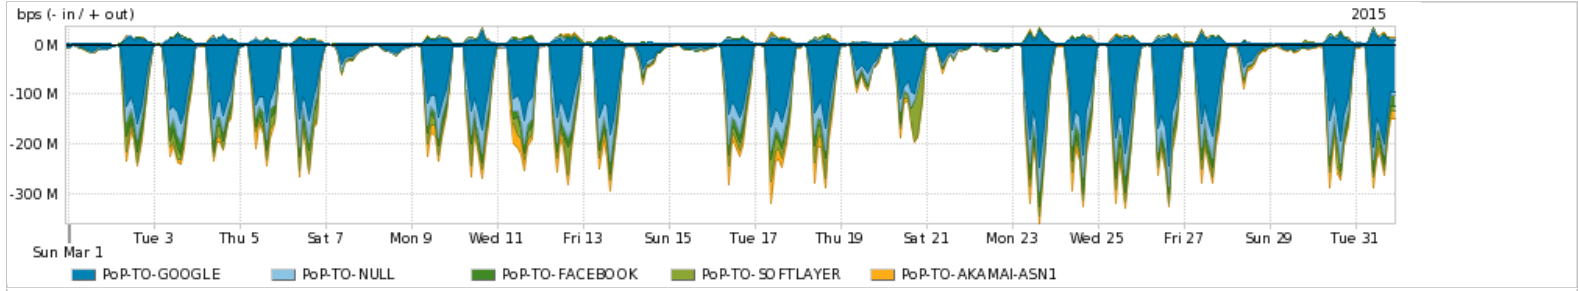

Os gráficos apresentados neste relatório de tráfego estão em formato stack, o que significa que seu valor é uma composição da soma dos componentes listados nas legendas localizadas logo abaixo dos gráficos. Os gráficos estão em "bps x tempo" e possuem dois eixos verticais, Out (positivo) e In (negativo).  
 A primeira coluna da tabela define o ponto de referência para entendimento dos valores de In e Out.  
 A contabilização do tráfego é sob o ponto de vista do AS da RNP, AS1916.

Utilização do serviço de Internet Commodity pelo PoP-TO

Average | Max | PCT95

PROFILE	PROFILE	IN	OUT	TOTAL	
<input checked="" type="checkbox"/>	PoP-TO	Internet Commodity	37.12 Mbps	9.72 Mbps	46.84 Mbps

Utilização das trocas de tráfego comerciais no Brasil pelo PoP-TO

Average | Max | PCT95

PROFILE	PROFILE	IN	OUT	TOTAL	
<input checked="" type="checkbox"/>	PoP-TO	Parceiros	100.55 Mbps	25.69 Mbps	126.23 Mbps

Utilização do serviço de Internet acadêmica internacional pelo PoP-TO

Average | Max | PCT95

PROFILE	PROFILE	IN	OUT	TOTAL	
<input checked="" type="checkbox"/>	PoP-TO	Internet Acadêmica	195.86 Kbps	37.94 Kbps	233.79 Kbps

Redes (AS's de origem) mais acessadas pelo PoP-TO

Average | Max | PCT95