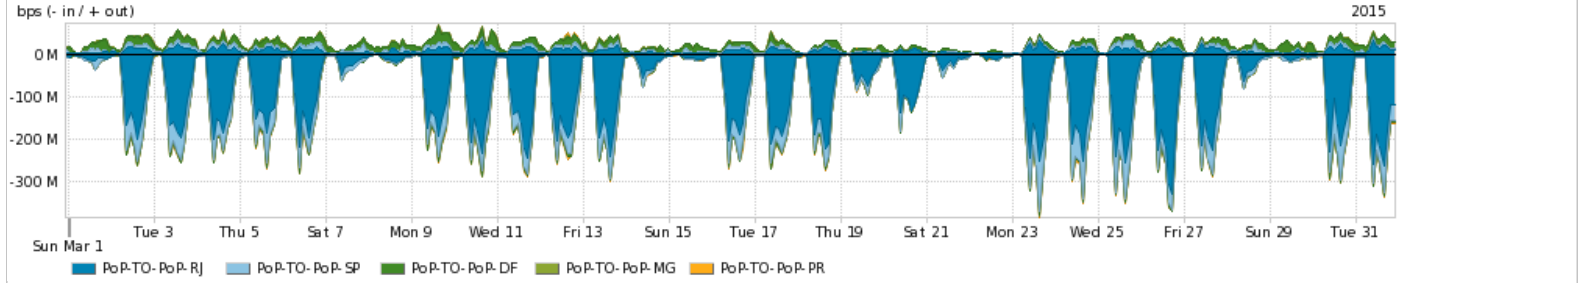

Average | Max | PCT95

PROFILE	PROFILE	IN	OUT	TOTAL	
<input checked="" type="checkbox"/>	PoP-TO	Internet Acadêmica	195.86 Kbps	37.94 Kbps	233.79 Kbps

Redes (AS's de origem) mais acessadas pelo PoP-TO

Average | Max | PCT95

PROFILE	AS NAME	ASN	IN	OUT	TOTAL	
<input checked="" type="checkbox"/>	PoP-TO	GOOGLE	15169	55.10 Mbps	4.56 Mbps	59.66 Mbps
<input checked="" type="checkbox"/>	PoP-TO	NULL	0	14.16 Mbps	624.27 Kbps	14.79 Mbps
<input checked="" type="checkbox"/>	PoP-TO	FACEBOOK	32934	8.21 Mbps	767.82 Kbps	8.98 Mbps
<input checked="" type="checkbox"/>	PoP-TO	SOFTLAYER	36351	7.61 Mbps	665.33 Kbps	8.28 Mbps
<input checked="" type="checkbox"/>	PoP-TO	AKAMAI-ASN1	20940	7.05 Mbps	353.59 Kbps	7.40 Mbps
<input type="checkbox"/>	PoP-TO	NET	28573	1.78 Mbps	4.09 Mbps	5.87 Mbps
<input type="checkbox"/>	PoP-TO	DCLUX	24611	5.69 Mbps	4.75 Kbps	5.69 Mbps
<input type="checkbox"/>	PoP-TO	GVT	18881	519.15 Kbps	4.16 Mbps	4.68 Mbps
<input type="checkbox"/>	PoP-TO	GCEP-SA	28604	4.15 Mbps	282.53 Kbps	4.44 Mbps
<input type="checkbox"/>	PoP-TO	BTSAFDF	8167	386.32 Kbps	2.69 Mbps	3.08 Mbps

Interesse de tráfego do PoP-TO com os outros PoPs da RNP

Average | Max | PCT95

PROFILE	PROFILE	IN	OUT	TOTAL	
<input checked="" type="checkbox"/>	PoP-TO	PoP-RJ	72.28 Mbps	6.77 Mbps	79.04 Mbps
<input checked="" type="checkbox"/>	PoP-TO	PoP-SP	20.12 Mbps	4.86 Mbps	24.98 Mbps
<input checked="" type="checkbox"/>	PoP-TO	PoP-DF	2.16 Mbps	10.38 Mbps	12.54 Mbps
<input checked="" type="checkbox"/>	PoP-TO	PoP-MG	384.64 Kbps	668.05 Kbps	1.05 Mbps
<input checked="" type="checkbox"/>	PoP-TO	PoP-PR	946.39 Kbps	53.05 Kbps	999.44 Kbps
<input type="checkbox"/>	PoP-TO	PoP-PA	51.67 Kbps	316.54 Kbps	368.21 Kbps
<input type="checkbox"/>	PoP-TO	PoP-CE	84.61 Kbps	108.86 Kbps	193.47 Kbps
<input type="checkbox"/>	PoP-TO	PoP-GO	119.23 Kbps	69.65 Kbps	188.87 Kbps
<input type="checkbox"/>	PoP-TO	PoP-RS	180.60 Kbps	7.96 Kbps	188.56 Kbps
<input type="checkbox"/>	PoP-TO	PoP-SC	74.13 Kbps	97.76 Kbps	171.89 Kbps