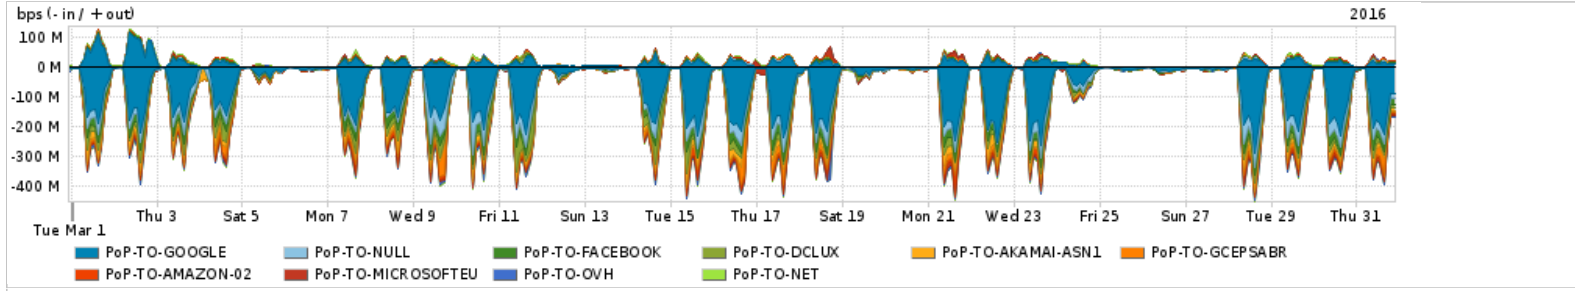

Os gráficos apresentados neste relatório de tráfego estão em formato stack, o que significa que seu valor é uma composição da soma dos componentes listados nas legendas localizadas logo abaixo dos gráficos. Os gráficos estão em "bps x tempo" e possuem dois eixos verticais, Out (positivo) e In (negativo).
 A primeira coluna da tabela define o ponto de referência para entendimento dos valores de In e Out.
 A contabilização do tráfego é sob o ponto de vista do AS da RNP, AS1916.

Utilização do serviço de Internet Commodity pelo PoP-TO

Average | Max | PCT95

PROFILE	PROFILE	IN	OUT	TOTAL	
<input type="checkbox"/>	PoP-TO	Internet Commodity	38.66 Mbps	6.26 Mbps	44.91 Mbps

Utilização das trocas de tráfego comerciais no Brasil pelo PoP-TO

Average | Max | PCT95

PROFILE	PROFILE	IN	OUT	TOTAL	
<input type="checkbox"/>	PoP-TO	Parceiros	126.42 Mbps	26.52 Mbps	152.95 Mbps

Utilização do serviço de Internet acadêmica internacional pelo PoP-TO

Average | Max | PCT95

PROFILE	PROFILE	IN	OUT	TOTAL	
<input type="checkbox"/>	PoP-TO	Internet Academica	400.63 Kbps	58.54 Kbps	459.16 Kbps

Redes (AS's de origem) mais acessadas pelo PoP-TO

Average | Max | PCT95

PROFILE	AS NAME	ASN	IN	OUT	TOTAL	
<input type="checkbox"/>	PoP-TO	GOOGLE	15169	64.76 Mbps	11.47 Mbps	76.23 Mbps
<input type="checkbox"/>	PoP-TO	NUL	0	12.78 Mbps	308.75 Kbps	13.09 Mbps
<input type="checkbox"/>	PoP-TO	FACEBOOK	32934	10.72 Mbps	1.31 Mbps	12.03 Mbps
<input type="checkbox"/>	PoP-TO	DCLUX	24611	8.69 Mbps	438.41 Kbps	9.13 Mbps
<input type="checkbox"/>	PoP-TO	AKAMAI-ASN1	20940	8.37 Mbps	385.08 Kbps	8.76 Mbps
<input type="checkbox"/>	PoP-TO	GCEPSABR	28604	5.91 Mbps	310.79 Kbps	6.23 Mbps
<input type="checkbox"/>	PoP-TO	AMAZON-02	16509	4.41 Mbps	829.39 Kbps	5.24 Mbps
<input type="checkbox"/>	PoP-TO	MICROSOFTEU	8068	3.75 Mbps	932.74 Kbps	4.68 Mbps
<input type="checkbox"/>	PoP-TO	OVH	16276	2.59 Mbps	243.56 Kbps	2.83 Mbps
<input type="checkbox"/>	PoP-TO	NET	28573	1.05 Mbps	1.61 Mbps	2.66 Mbps