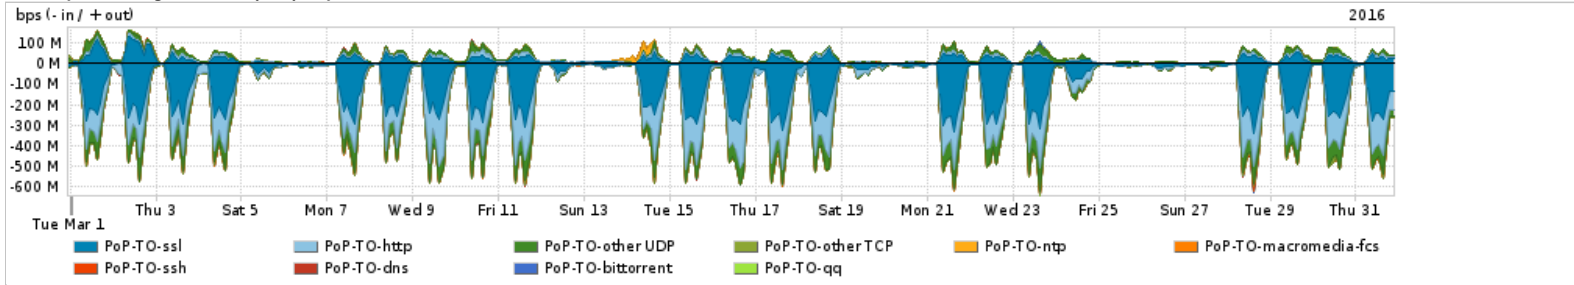

Distribuição do tráfego do PoP-TO por aplicação (análise em camada 3 e 4)

Average | Max | PCT95

PROFILE	APPLICATION	IN	OUT	TOTAL	
☐	PoP-TO	ssl	92.03 Mbps	16.09 Mbps	108.12 Mbps
☐	PoP-TO	http	56.93 Mbps	5.68 Mbps	62.60 Mbps