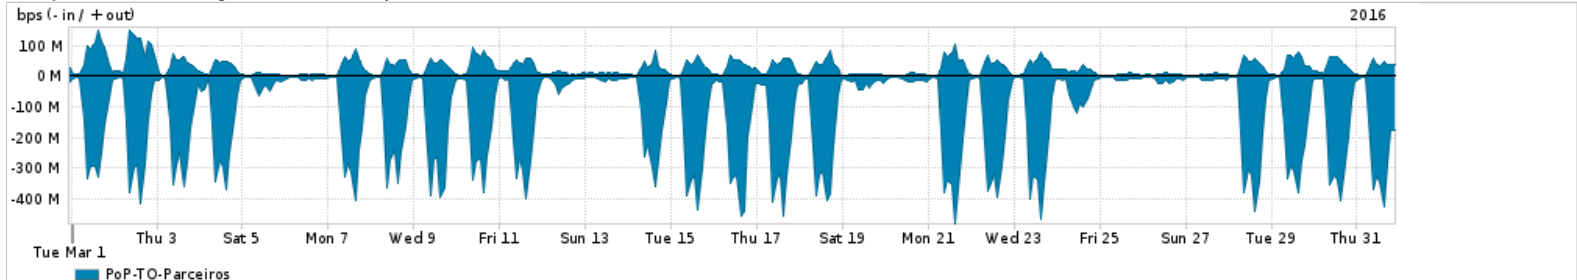

Os gráficos apresentados neste relatório de tráfego estão em formato stack, o que significa que seu valor é uma composição da soma dos componentes listados nas legendas localizadas logo abaixo dos gráficos. Os gráficos estão em "bps x tempo" e possuem dois eixos verticais, Out (positivo) e In (negativo).
 A primeira coluna da tabela define o ponto de referência para entendimento dos valores de In e Out.
 A contabilização do tráfego é sob o ponto de vista do AS da RNP, AS1916.

- Legenda:
- PoP - Ponto de presença da RNP
 - Parceiros - Provedores comerciais que a RNP mantém acordos de troca de tráfego
 - Internet Acadêmica - Acesso às redes acadêmicas internacionais, serviço atualmente provido pela RedClara
 - Internet commodity - Acesso pago à Internet global que é oferecido pela RNP aos seus clientes
 - ASN - Número do sistema autônomo
 - Profile - Objeto gerenciável definido arbitrariamente no Peakflow através de diversos parâmetros (ex: bloco cidr, peer-as, as-path, bgp community, interface, etc)

Utilização do serviço de Internet Commodity pelo PoP-TO

Average | Max | PCT95

PROFILE	PROFILE	IN	OUT	TOTAL	
<input type="checkbox"/>	PoP-TO	Internet Commodity	38.66 Mbps	6.26 Mbps	44.91 Mbps

Utilização das trocas de tráfego comerciais no Brasil pelo PoP-TO