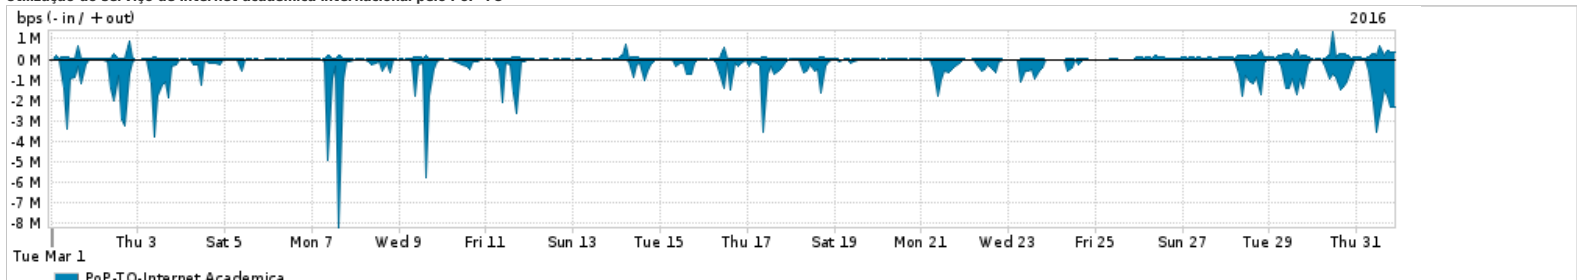

Os gráficos apresentados neste relatório de tráfego estão em formato stack, o que significa que seu valor é uma composição da soma dos componentes listados nas legendas localizadas logo abaixo dos gráficos. Os gráficos estão em "bps x tempo" e possuem dois eixos verticais, Out (positivo) e In (negativo).
 A primeira coluna da tabela define o ponto de referência para entendimento dos valores de In e Out.
 A contabilização do tráfego é sob o ponto de vista do AS da RNP, AS1916.

Utilização do serviço de Internet Commodity pelo PoP-TO

Average | Max | PCT95

PROFILE	PROFILE	IN	OUT	TOTAL	
<input type="checkbox"/>	PoP-TO	Internet Commodity	38.66 Mbps	6.26 Mbps	44.91 Mbps

Utilização das trocas de tráfego comerciais no Brasil pelo PoP-TO

Average | Max | PCT95

PROFILE	PROFILE	IN	OUT	TOTAL	
<input type="checkbox"/>	PoP-TO	Parceiros	126.42 Mbps	26.52 Mbps	152.95 Mbps

Utilização do serviço de Internet acadêmica internacional pelo PoP-TO

Average | Max | PCT95