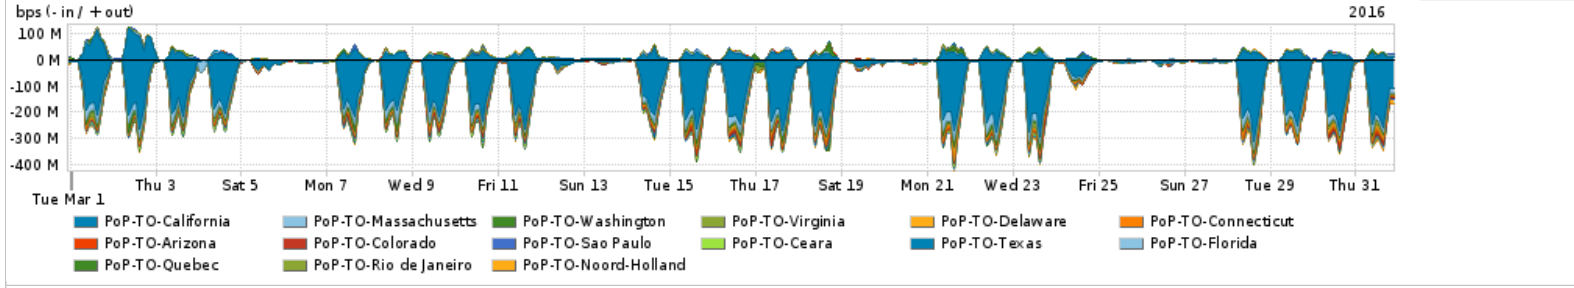

PROFILE	PROFILE	IN	OUT	TOTAL	
☐	PoP-TO	PoP-PB	21.00 bps	0.00 bps	21.00 bps

Distribuição do tráfego do PoP-TO por estado, província ou similar

Average | Max | PCT95

PROFILE	REGION	IN	OUT	TOTAL	
☐	PoP-TO	California	74.09 Mbps	12.49 Mbps	86.58 Mbps
☐	PoP-TO	Massachusetts	9.84 Mbps	498.19 Kbps	10.34 Mbps
☐	PoP-TO	Washington	3.91 Mbps	1.33 Mbps	5.24 Mbps
☐	PoP-TO	Virginia	2.61 Mbps	1.20 Mbps	3.82 Mbps
☐	PoP-TO	Delaware	2.44 Mbps	217.80 Kbps	2.66 Mbps
☐	PoP-TO	Connecticut	2.57 Mbps	44.02 Kbps	2.61 Mbps
☐	PoP-TO	Arizona	2.34 Mbps	68.44 Kbps	2.41 Mbps
☐	PoP-TO	Colorado	2.24 Mbps	64.81 Kbps	2.31 Mbps
☐	PoP-TO	Sao Paulo	1.16 Mbps	699.54 Kbps	1.86 Mbps
☐	PoP-TO	Ceara	1.36 Mbps	33.57 Kbps	1.39 Mbps
☐	PoP-TO	Texas	1.12 Mbps	99.36 Kbps	1.22 Mbps
☐	PoP-TO	Florida	1.03 Mbps	182.77 Kbps	1.22 Mbps
☐	PoP-TO	Quebec	916.76 Kbps	45.67 Kbps	962.43 Kbps
☐	PoP-TO	Rio de Janeiro	642.17 Kbps	277.63 Kbps	919.80 Kbps
☐	PoP-TO	Noord-Holland	848.82 Kbps	6.52 Kbps	855.34 Kbps