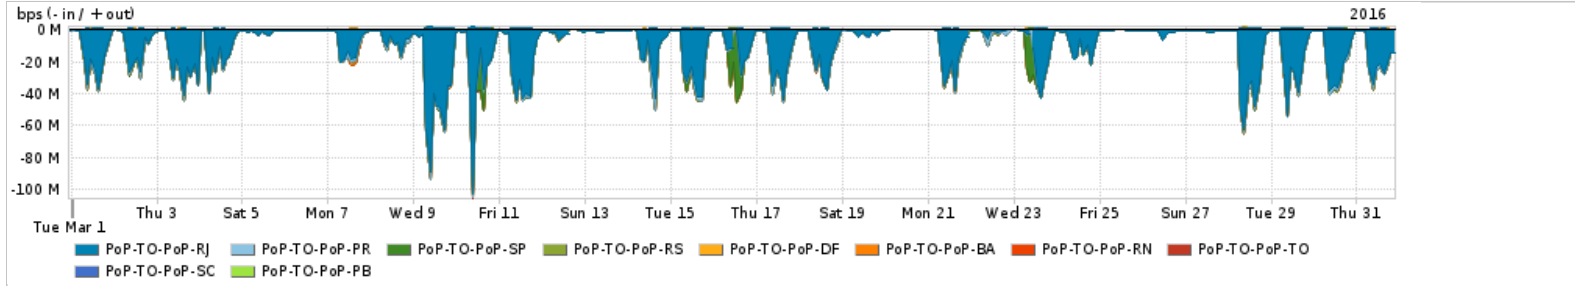

PROFILE	PROFILE	IN	OUT	TOTAL	
<input type="checkbox"/>	PoP-TO	Internet Academica	400.63 Kbps	58.54 Kbps	459.16 Kbps

Redes (AS's de origem) mais acessadas pelo PoP-TO

Average | Max | PCT95

PROFILE	AS NAME	ASN	IN	OUT	TOTAL	
<input type="checkbox"/>	PoP-TO	GOOGLE	15169	64.76 Mbps	11.47 Mbps	76.23 Mbps
<input type="checkbox"/>	PoP-TO	NUL	0	12.78 Mbps	308.75 Kbps	13.09 Mbps
<input type="checkbox"/>	PoP-TO	FACEBOOK	32934	10.72 Mbps	1.31 Mbps	12.03 Mbps
<input type="checkbox"/>	PoP-TO	DCLUX	24611	8.69 Mbps	438.41 Kbps	9.13 Mbps
<input type="checkbox"/>	PoP-TO	AKAMAI-ASN1	20940	8.37 Mbps	385.08 Kbps	8.76 Mbps
<input type="checkbox"/>	PoP-TO	GCEPSABR	28604	5.91 Mbps	310.79 Kbps	6.23 Mbps
<input type="checkbox"/>	PoP-TO	AMAZON-02	16509	4.41 Mbps	829.39 Kbps	5.24 Mbps
<input type="checkbox"/>	PoP-TO	MICROSOFTEU	8068	3.75 Mbps	932.74 Kbps	4.68 Mbps
<input type="checkbox"/>	PoP-TO	OVH	16276	2.59 Mbps	243.56 Kbps	2.83 Mbps
<input type="checkbox"/>	PoP-TO	NET	28573	1.05 Mbps	1.61 Mbps	2.66 Mbps

Interesse de tráfego do PoP-TO com os outros PoPs da RNP

Average | Max | PCT95

PROFILE	PROFILE	IN	OUT	TOTAL	
<input type="checkbox"/>	PoP-TO	PoP-RJ	11.17 Mbps	276.15 Kbps	11.44 Mbps
<input type="checkbox"/>	PoP-TO	PoP-PR	699.73 Kbps	0.00 bps	699.73 Kbps
<input type="checkbox"/>	PoP-TO	PoP-SP	595.91 Kbps	23.31 Kbps	619.22 Kbps
<input type="checkbox"/>	PoP-TO	PoP-RS	49.46 Kbps	0.00 bps	49.46 Kbps
<input type="checkbox"/>	PoP-TO	PoP-DF	0.00 bps	43.63 Kbps	43.63 Kbps
<input type="checkbox"/>	PoP-TO	PoP-BA	29.10 Kbps	0.00 bps	29.10 Kbps
<input type="checkbox"/>	PoP-TO	PoP-RN	3.23 Kbps	0.00 bps	3.23 Kbps
<input type="checkbox"/>	PoP-TO	PoP-TO	730.00 bps	730.00 bps	1.46 Kbps
<input type="checkbox"/>	PoP-TO	PoP-SC	588.00 bps	2.00 bps	590.00 bps