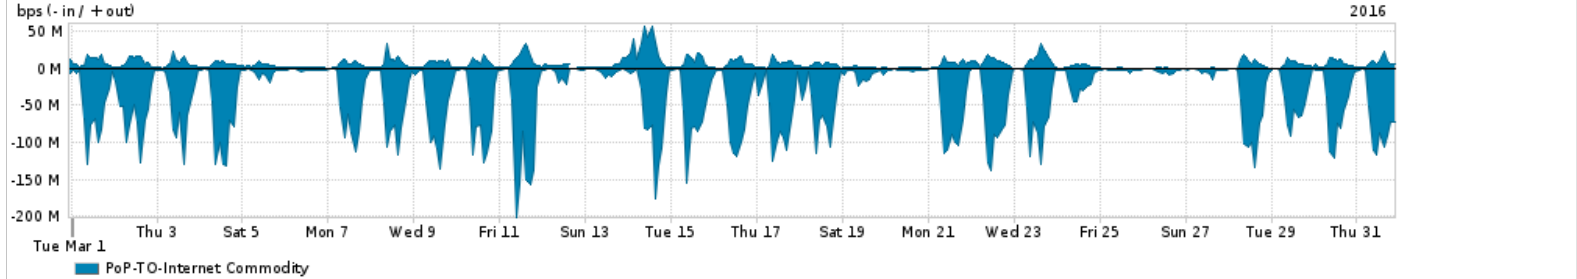

Os gráficos apresentados neste relatório de tráfego estão em formato stack, o que significa que seu valor é uma composição da soma dos componentes listados nas legendas localizadas logo abaixo dos gráficos. Os gráficos estão em "bps x tempo" e possuem dois eixos verticais, Out (positivo) e In (negativo).
 A primeira coluna da tabela define o ponto de referência para entendimento dos valores de In e Out.
 A contabilização do tráfego é sob o ponto de vista do AS da RNP, AS1916.

- Legenda:
- PoP - Ponto de presença da RNP
 - Parceiros - Provedores comerciais que a RNP mantém acordos de troca de tráfego
 - Internet Acadêmica - Acesso às redes acadêmicas internacionais, serviço atualmente provido pela RedClara
 - Internet commodity - Acesso pago à Internet global que é oferecido pela RNP aos seus clientes
 - ASN - Número do sistema autônomo
 - Profile - Objeto gerenciável definido arbitrariamente no Peakflow através de diversos parâmetros (ex: bloco cidr, peer-as, as-path, bgp community, interface, etc)

Utilização do serviço de Internet Commodity pelo PoP-TO

Average | Max | PCT95

PROFILE	PROFILE	IN	OUT	TOTAL	
<input type="checkbox"/>	PoP-TO	Internet Commodity	38.66 Mbps	6.26 Mbps	44.91 Mbps

Utilização das trocas de tráfego comerciais no Brasil pelo PoP-TO