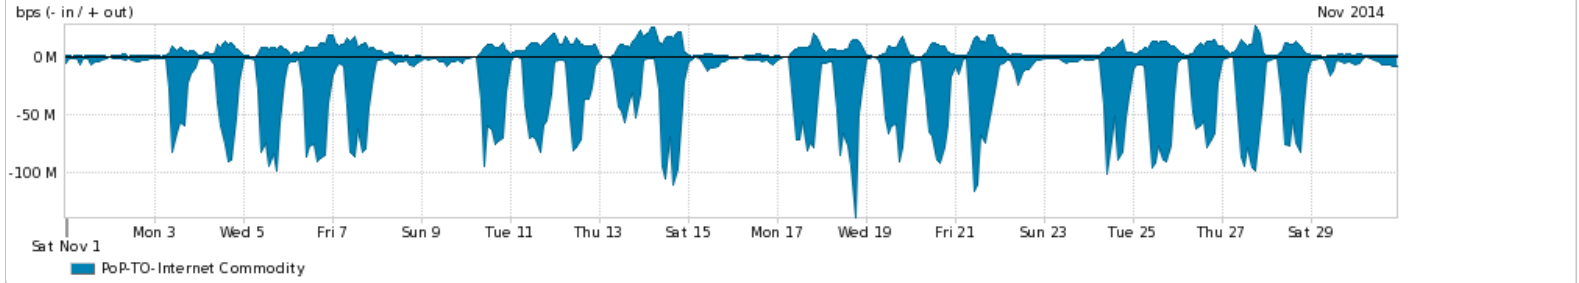

Os gráficos apresentados neste relatório de tráfego estão em formato stack, o que significa que seu valor é uma composição da soma dos componentes listados nas legendas localizadas logo abaixo dos gráficos. Os gráficos estão em "bps x tempo" e possuem dois eixos verticais, Out (positivo) e In (negativo).

A primeira coluna da tabela define o ponto de referência para entendimento dos valores de In e Out.

A contabilização do tráfego é sob o ponto de vista do AS da RNP, AS1916.

Legenda:

PoP - Ponto de presença da RNP

ASN - Número do sistema autônomo

Profile - Objeto gerenciável definido arbitrariamente no Peakflow através de diversos parâmetros (ex: bloco cidr, peer-as, as-path, bgp community, interface, etc)

Utilização do serviço de Internet Commodity pelo PoP-TO

PROFILE	PROFILE	IN	OUT	TOTAL	
<input checked="" type="checkbox"/>	PoP-TO	Internet Commodity	29.27 Mbps	5.97 Mbps	35.24 Mbps

Utilização das trocas de tráfego comerciais no Brasil pelo PoP-TO

PROFILE	PROFILE	IN	OUT	TOTAL	
<input checked="" type="checkbox"/>	PoP-TO	Parceiros	78.52 Mbps	23.55 Mbps	102.07 Mbps