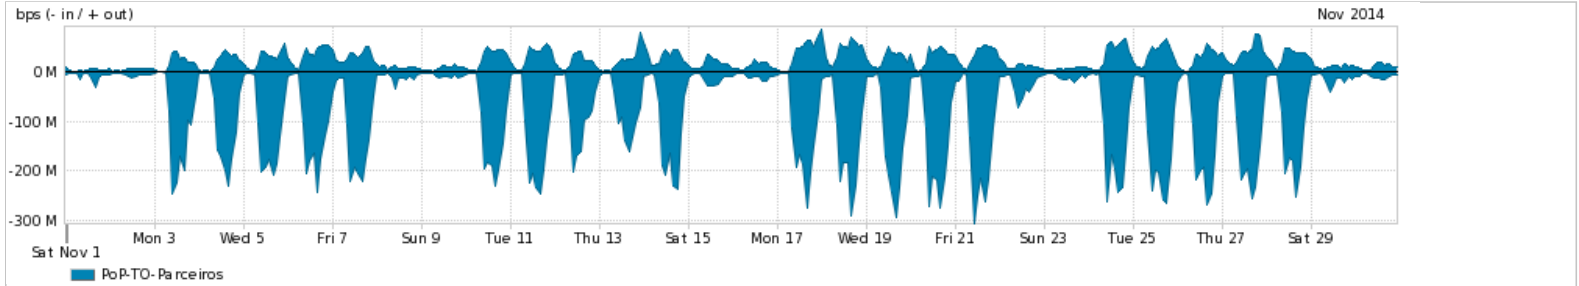

Os gráficos apresentados neste relatório de tráfego estão em formato stack, o que significa que seu valor é uma composição da soma dos componentes listados nas legendas localizadas logo abaixo dos gráficos. Os gráficos estão em "bps x tempo" e possuem dois eixos verticais, Out (positivo) e In (negativo).

ASN - Número do sistema autônomo

Profile - Objeto gerenciável definido arbitrariamente no Peakflow através de diversos parâmetros (ex: bloco cidr, peer-as, as-path, bgp community, interface, etc)

Utilização do serviço de Internet Commodity pelo PoP-TO

PROFILE	PROFILE	IN	OUT	TOTAL	
<input checked="" type="checkbox"/>	PoP-TO	Internet Commodity	29.27 Mbps	5.97 Mbps	35.24 Mbps

Utilização das trocas de tráfego comerciais no Brasil pelo PoP-TO

PROFILE	PROFILE	IN	OUT	TOTAL	
<input checked="" type="checkbox"/>	PoP-TO	Parceiros	78.52 Mbps	23.55 Mbps	102.07 Mbps

Utilização do serviço de Internet acadêmica internacional pelo PoP-TO

PROFILE	PROFILE	IN	OUT	TOTAL	
<input checked="" type="checkbox"/>	PoP-TO	Internet Academica	267.25 Kbps	44.92 Kbps	312.17 Kbps

Redes (AS's de origem) mais acessadas pelo PoP-TO