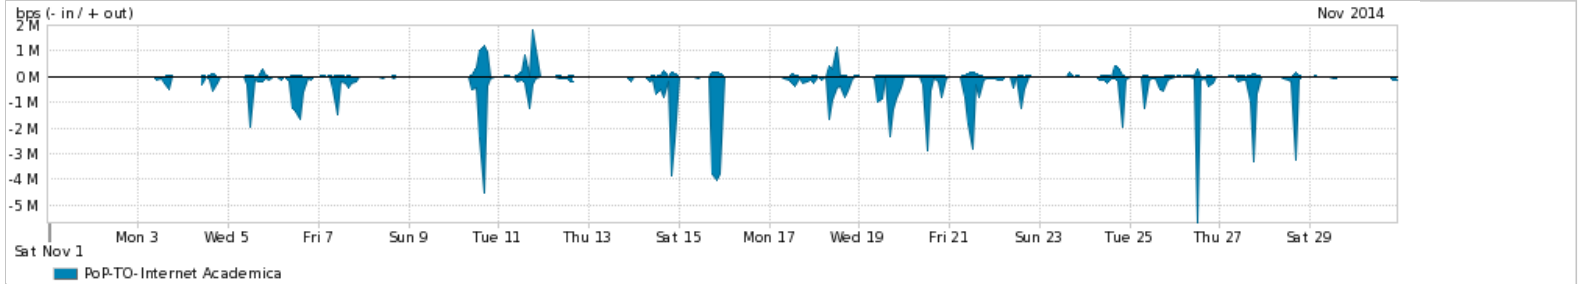

Os gráficos apresentados neste relatório de tráfego estão em formato stack, o que significa que seu valor é uma composição da soma dos componentes listados nas legendas localizadas logo abaixo dos gráficos. Os gráficos estão em "bps x tempo" e possuem dois eixos verticais, Out (positivo) e In (negativo).

ASN - Número do sistema autônomo

Profile - Objeto gerenciável definido arbitrariamente no Peakflow através de diversos parâmetros (ex: bloco cidr, peer-as, as-path, bgp community, interface, etc)

Utilização do serviço de Internet Commodity pelo PoP-TO

PROFILE	PROFILE	IN	OUT	TOTAL	
<input checked="" type="checkbox"/>	PoP-TO	Internet Commodity	29.27 Mbps	5.97 Mbps	35.24 Mbps

Utilização das trocas de tráfego comerciais no Brasil pelo PoP-TO

PROFILE	PROFILE	IN	OUT	TOTAL	
<input checked="" type="checkbox"/>	PoP-TO	Parceiros	78.52 Mbps	23.55 Mbps	102.07 Mbps

Utilização do serviço de Internet acadêmica internacional pelo PoP-TO

PROFILE	PROFILE	IN	OUT	TOTAL	
<input checked="" type="checkbox"/>	PoP-TO	Internet Academica	267.25 Kbps	44.92 Kbps	312.17 Kbps

Redes (AS's de origem) mais acessadas pelo PoP-TO