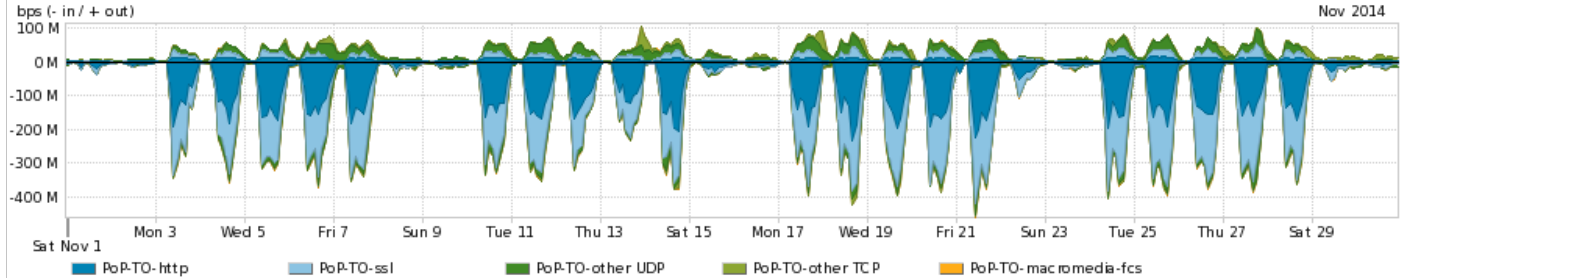

Distribuição do tráfego do PoP-TO por aplicação (análise em camada 3 e 4)

Average | Max | PCT95

PROFILE	APPLICATION	IN	OUT	TOTAL	
☒	PoP-TO	http	56.39 Mbps	5.73 Mbps	62.12 Mbps
☒	PoP-TO	ssl	53.81 Mbps	7.22 Mbps	61.03 Mbps
☒	PoP-TO	other UDP	6.48 Mbps	12.72 Mbps	19.20 Mbps
☒	PoP-TO	other TCP	2.49 Mbps	4.35 Mbps	6.84 Mbps
☒	PoP-TO	macromedia-fcs	462.48 Kbps	20.71 Kbps	483.19 Kbps