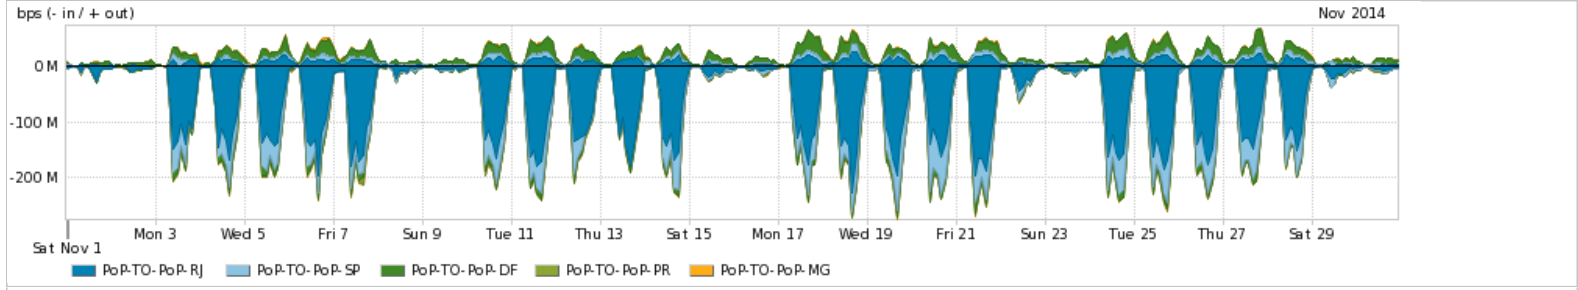

Interesse de tráfego do PoP-TO com os outros PoPs da RNP

Average | Max | PCT95

PROFILE	PROFILE	IN	OUT	TOTAL	
☒	PoP-TO	PoP-RJ	53.86 Mbps	5.57 Mbps	59.44 Mbps
☒	PoP-TO	PoP-SP	16.56 Mbps	3.45 Mbps	20.01 Mbps
☒	PoP-TO	PoP-DF	3.68 Mbps	9.94 Mbps	13.61 Mbps
☒	PoP-TO	PoP-PR	1.01 Mbps	246.48 Kbps	1.26 Mbps
☒	PoP-TO	PoP-MG	273.96 Kbps	570.93 Kbps	844.89 Kbps
☐	PoP-TO	PoP-RS	186.43 Kbps	100.01 Kbps	286.45 Kbps
☐	PoP-TO	PoP-BA	40.89 Kbps	165.24 Kbps	206.13 Kbps
☐	PoP-TO	PoP-PA	47.92 Kbps	65.18 Kbps	113.10 Kbps
☐	PoP-TO	PoP-SC	64.02 Kbps	47.05 Kbps	111.07 Kbps
☐	PoP-TO	PoP-CE	67.32 Kbps	43.02 Kbps	110.34 Kbps