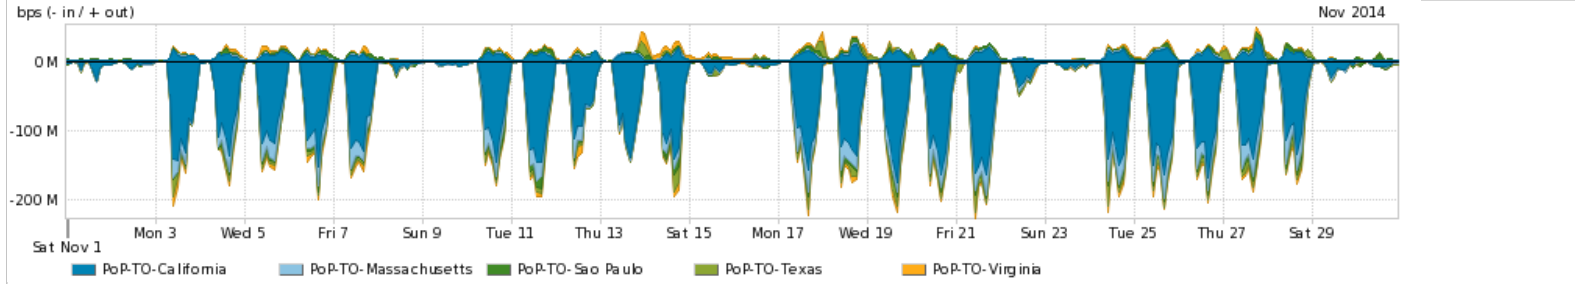

Distribuição do tráfego do PoP-TO por estado, província ou similar

Average | Max | PCT95

PROFILE	REGION	IN	OUT	TOTAL	
☒	PoP-TO	California	45.39 Mbps	4.71 Mbps	50.10 Mbps
☒	PoP-TO	Massachusetts	7.71 Mbps	358.31 Kbps	8.07 Mbps
☒	PoP-TO	Sao Paulo	2.06 Mbps	1.97 Mbps	4.03 Mbps
☒	PoP-TO	Texas	3.13 Mbps	873.31 Kbps	4.00 Mbps
☒	PoP-TO	Virginia	1.82 Mbps	1.41 Mbps	3.23 Mbps
☐	PoP-TO	Washington	1.46 Mbps	399.90 Kbps	1.86 Mbps
☐	PoP-TO	Distrito Federal	601.51 Kbps	1.17 Mbps	1.77 Mbps
☐	PoP-TO	Florida	1.40 Mbps	154.26 Kbps	1.55 Mbps
☐	PoP-TO	Arizona	1.18 Mbps	50.84 Kbps	1.23 Mbps
☐	PoP-TO	Rio de Janeiro	384.32 Kbps	845.14 Kbps	1.23 Mbps
☐	PoP-TO	Tocantins	116.62 Kbps	907.44 Kbps	1.02 Mbps
☐	PoP-TO	Minas Gerais	260.87 Kbps	629.45 Kbps	890.32 Kbps
☐	PoP-TO	Colorado	839.35 Kbps	616.00 bps	839.97 Kbps
☐	PoP-TO	Parana	273.27 Kbps	549.59 Kbps	822.86 Kbps
☐	PoP-TO	Quebec	632.89 Kbps	71.92 Kbps	704.81 Kbps