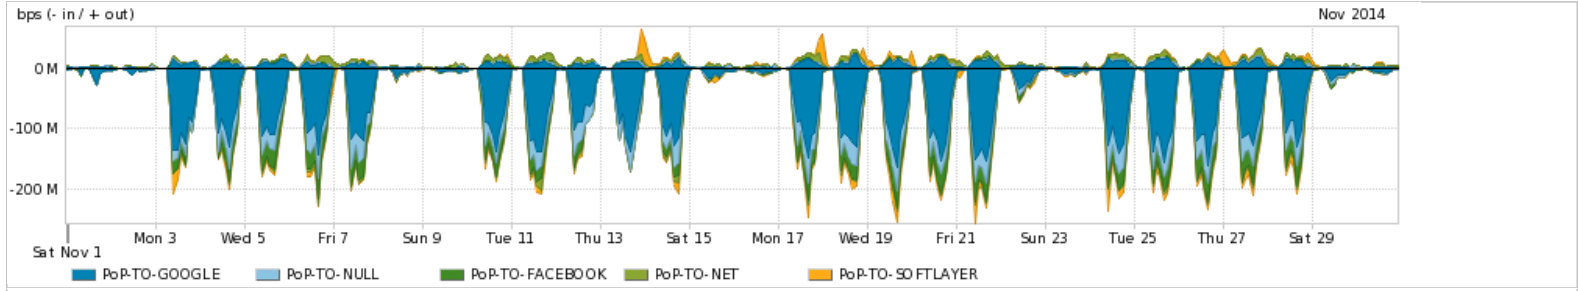

Os gráficos apresentados neste relatório de tráfego estão em formato stack, o que significa que seu valor é uma composição da soma dos componentes listados nas legendas localizadas logo abaixo dos gráficos. Os gráficos estão em "bps x tempo" e possuem dois eixos verticais, Out (positivo) e In (negativo).

ASN - Número do sistema autônomo

Profile - Objeto gerenciável definido arbitrariamente no Peakflow através de diversos parâmetros (ex: bloco cidr, peer-as, as-path, bgp community, interface, etc)

Utilização do serviço de Internet Commodity pelo PoP-TO

PROFILE	PROFILE	IN	OUT	TOTAL	
<input checked="" type="checkbox"/>	PoP-TO	Internet Commodity	29.27 Mbps	5.97 Mbps	35.24 Mbps

Utilização das trocas de tráfego comerciais no Brasil pelo PoP-TO

PROFILE	PROFILE	IN	OUT	TOTAL	
<input checked="" type="checkbox"/>	PoP-TO	Parceiros	78.52 Mbps	23.55 Mbps	102.07 Mbps

Utilização do serviço de Internet acadêmica internacional pelo PoP-TO

PROFILE	PROFILE	IN	OUT	TOTAL	
<input checked="" type="checkbox"/>	PoP-TO	Internet Academica	267.25 Kbps	44.92 Kbps	312.17 Kbps

Redes (AS's de origem) mais acessadas pelo PoP-TO