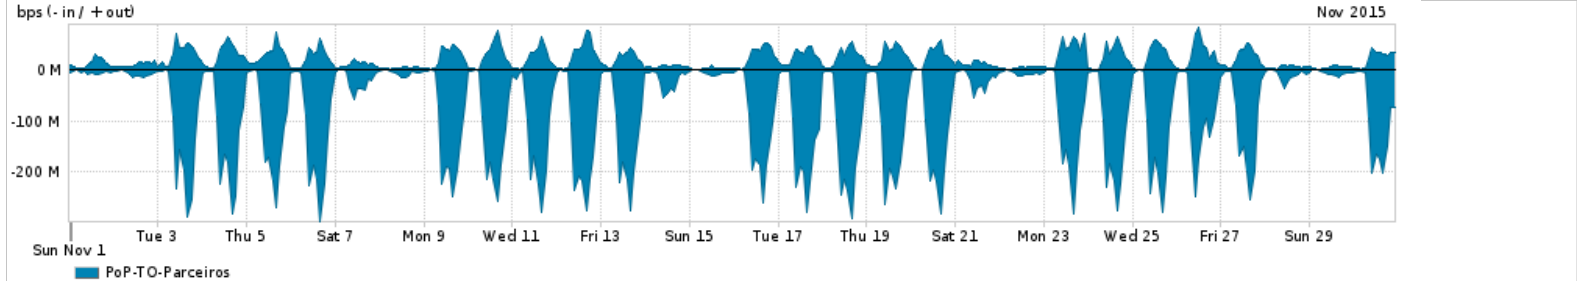

Peakflow SP was unable to complete your query. Your deployment may be at or above the recommended capacity levels.

Os gráficos apresentados neste relatório de tráfego estão em formato stack, o que significa que seu valor é uma composição da soma dos componentes listados nas legendas localizadas logo abaixo dos gráficos. Os gráficos estão em "bps x tempo" e possuem dois eixos verticais, Out (positivo) e In (negativo).  
 A primeira coluna da tabela define o ponto de referência para entendimento dos valores de In e Out.  
 A contabilização do tráfego é sob o ponto de vista do AS da RNP, AS1916.

- Legenda:
- PoP - Ponto de presença da RNP
  - Parceiros - Provedores comerciais que a RNP mantém acordos de troca de tráfego
  - Internet Acadêmica - Acesso às redes acadêmicas internacionais, serviço atualmente provido pela RedClara
  - Internet commodity - Acesso pago à Internet global que é oferecido pela RNP aos seus clientes
  - ASN - Número do sistema autônomo
  - Profile - Objeto gerenciável definido arbitrariamente no Peakflow através de diversos parâmetros (ex: bloco cidr, peer-as, as-path, bgp community, interface, etc)

Utilização do serviço de Internet Commodity pelo PoP-TO

Average | Max | PCT95

PROFILE	PROFILE	IN	OUT	TOTAL	
<input type="checkbox"/>	PoP-TO	Internet Commodity	38.04 Mbps	9.74 Mbps	47.78 Mbps

Utilização das trocas de tráfego comerciais no Brasil pelo PoP-TO

Average | Max | PCT95

PROFILE	PROFILE	IN	OUT	TOTAL	
<input type="checkbox"/>	PoP-TO	Parceiros	78.55 Mbps	19.95 Mbps	98.50 Mbps

Utilização do serviço de Internet acadêmica internacional pelo PoP-TO

Average | Max | PCT95