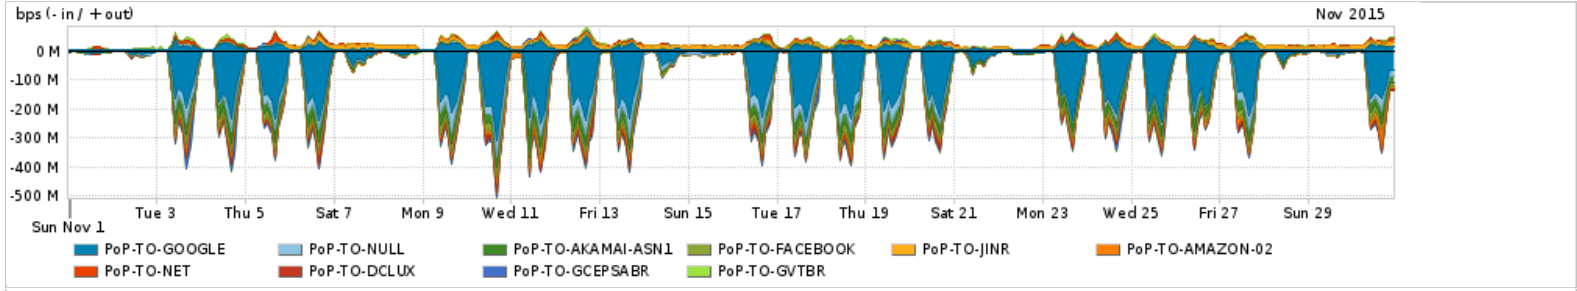

Peakflow SP was unable to complete your query. Your deployment may be at or above the recommended capacity levels.

Os gráficos apresentados neste relatório de tráfego estão em formato stack, o que significa que seu valor é uma composição da soma dos componentes listados nas legendas localizadas logo abaixo dos gráficos. Os gráficos estão em "bps x tempo" e possuem dois eixos verticais, Out (positivo) e In (negativo).  
 A primeira coluna da tabela define o ponto de referência para entendimento dos valores de In e Out.  
 A contabilização do tráfego é sob o ponto de vista do AS da RNP, AS1916.

Average | Max | PCT95

PROFILE	PROFILE	IN	OUT	TOTAL	
<input type="checkbox"/>	PoP-TO	Parceiros	78.55 Mbps	19.95 Mbps	98.50 Mbps

Utilização do serviço de Internet acadêmica internacional pelo PoP-TO

Average | Max | PCT95

PROFILE	PROFILE	IN	OUT	TOTAL	
<input type="checkbox"/>	PoP-TO	Internet Acadêmica	1.52 Mbps	9.21 Mbps	10.73 Mbps

Redes (AS's de origem) mais acessadas pelo PoP-TO

Average | Max | PCT95

PROFILE	AS NAME	ASN	IN	OUT	TOTAL	
<input type="checkbox"/>	PoP-TO	GOOGLE	15169	67.31 Mbps	7.79 Mbps	75.11 Mbps
<input type="checkbox"/>	PoP-TO	NULL	0	12.52 Mbps	328.80 Kbps	12.84 Mbps
<input type="checkbox"/>	PoP-TO	AKAMAI-ASN1	20940	12.23 Mbps	442.08 Kbps	12.68 Mbps
<input type="checkbox"/>	PoP-TO	FACEBOOK	32934	9.53 Mbps	1.29 Mbps	10.82 Mbps
<input type="checkbox"/>	PoP-TO	JINR	2875	906.38 Kbps	8.39 Mbps	9.30 Mbps
<input type="checkbox"/>	PoP-TO	AMAZON-02	16509	4.63 Mbps	776.67 Kbps	5.41 Mbps
<input type="checkbox"/>	PoP-TO	NET	28573	2.26 Mbps	3.00 Mbps	5.26 Mbps
<input type="checkbox"/>	PoP-TO	DCLUX	24611	5.07 Mbps	8.63 Kbps	5.08 Mbps
<input type="checkbox"/>	PoP-TO	GCEPSABR	28604	4.03 Mbps	274.62 Kbps	4.30 Mbps
<input type="checkbox"/>	PoP-TO	GVTBR	18881	775.16 Kbps	2.28 Mbps	3.05 Mbps