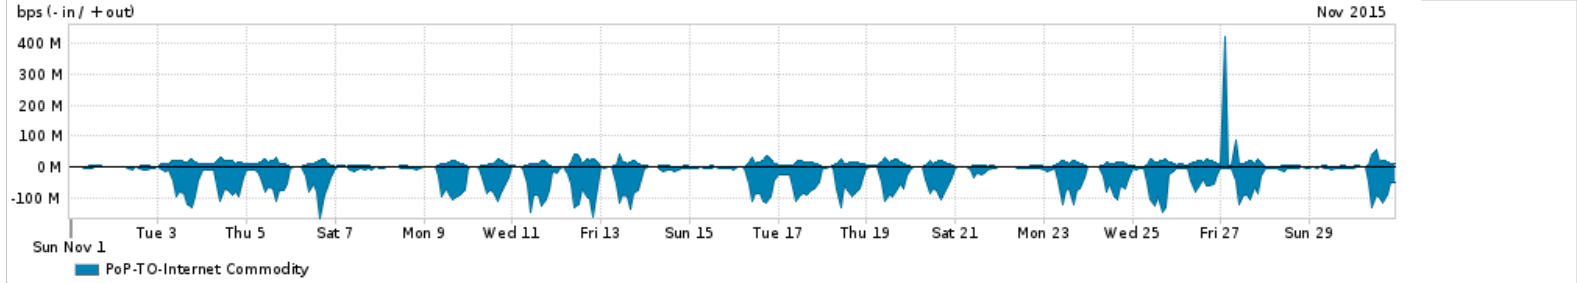

Peakflow SP was unable to complete your query. Your deployment may be at or above the recommended capacity levels.

Os gráficos apresentados neste relatório de tráfego estão em formato stack, o que significa que seu valor é uma composição da soma dos componentes listados nas legendas localizadas logo abaixo dos gráficos. Os gráficos estão em "bps x tempo" e possuem dois eixos verticais, Out (positivo) e In (negativo).  
 A primeira coluna da tabela define o ponto de referência para entendimento dos valores de In e Out.  
 A contabilização do tráfego é sob o ponto de vista do AS da RNP, AS1916.

- Legenda:
- PoP - Ponto de presença da RNP
  - Parceiros - Provedores comerciais que a RNP mantém acordos de troca de tráfego
  - Internet Acadêmica - Acesso às redes acadêmicas internacionais, serviço atualmente provido pela RedClara
  - Internet commodity - Acesso pago à Internet global que é oferecido pela RNP aos seus clientes
  - ASN - Número do sistema autônomo
  - Profile - Objeto gerenciável definido arbitrariamente no Peakflow através de diversos parâmetros (ex: bloco cidr, peer-as, as-path, bgp community, interface, etc)

Utilização do serviço de Internet Commodity pelo PoP-TO

Average | Max | PCT95

PROFILE	PROFILE	IN	OUT	TOTAL	
<input type="checkbox"/>	PoP-TO	Internet Commodity	38.04 Mbps	9.74 Mbps	47.78 Mbps

Utilização das trocas de tráfego comerciais no Brasil pelo PoP-TO