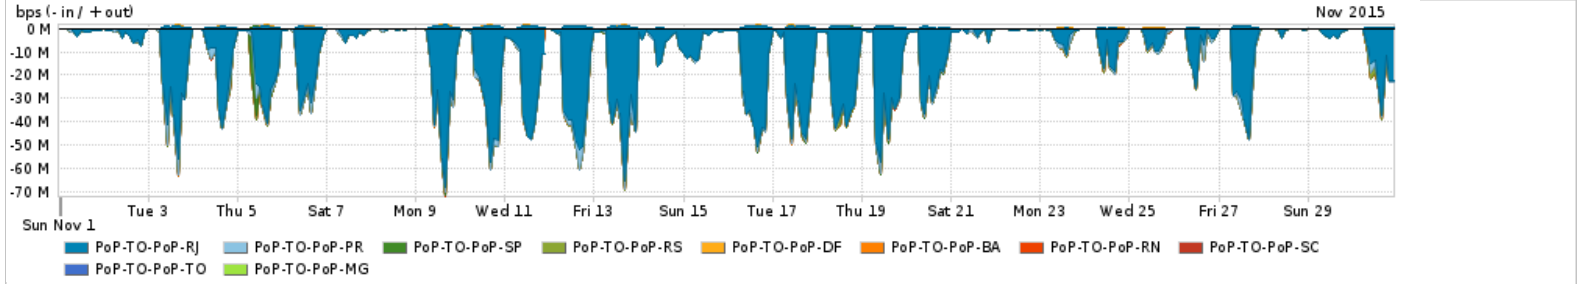

PROFILE	PROFILE	IN	OUT	TOTAL	
<input type="checkbox"/>	PoP-TO	Internet Acadêmica	1.52 Mbps	9.21 Mbps	10.73 Mbps

Redes (AS's de origem) mais acessadas pelo PoP-TO

Average | Max | PCT95

PROFILE	AS NAME	ASN	IN	OUT	TOTAL	
<input type="checkbox"/>	PoP-TO	GOOGLE	15169	67.31 Mbps	7.79 Mbps	75.11 Mbps
<input type="checkbox"/>	PoP-TO	NULL	0	12.52 Mbps	328.80 Kbps	12.84 Mbps
<input type="checkbox"/>	PoP-TO	AKAMAI-ASN1	20940	12.23 Mbps	442.08 Kbps	12.68 Mbps
<input type="checkbox"/>	PoP-TO	FACEBOOK	32934	9.53 Mbps	1.29 Mbps	10.82 Mbps
<input type="checkbox"/>	PoP-TO	JINR	2875	906.38 Kbps	8.39 Mbps	9.30 Mbps
<input type="checkbox"/>	PoP-TO	AMAZON-02	16509	4.63 Mbps	776.67 Kbps	5.41 Mbps
<input type="checkbox"/>	PoP-TO	NET	28573	2.26 Mbps	3.00 Mbps	5.26 Mbps
<input type="checkbox"/>	PoP-TO	DCLUX	24611	5.07 Mbps	8.63 Kbps	5.08 Mbps
<input type="checkbox"/>	PoP-TO	GCEPSABR	28604	4.03 Mbps	274.62 Kbps	4.30 Mbps
<input type="checkbox"/>	PoP-TO	GVTBR	18881	775.16 Kbps	2.28 Mbps	3.05 Mbps

Interesse de tráfego do PoP-TO com os outros PoPs da RNP

Average | Max | PCT95

PROFILE	PROFILE	IN	OUT	TOTAL	
<input type="checkbox"/>	PoP-TO	PoP-RJ	12.13 Mbps	320.45 Kbps	12.45 Mbps
<input type="checkbox"/>	PoP-TO	PoP-PR	717.06 Kbps	0.00 bps	717.06 Kbps
<input type="checkbox"/>	PoP-TO	PoP-SP	113.13 Kbps	6.58 Kbps	119.71 Kbps
<input type="checkbox"/>	PoP-TO	PoP-RS	111.30 Kbps	0.00 bps	111.30 Kbps
<input type="checkbox"/>	PoP-TO	PoP-DF	0.00 bps	39.97 Kbps	39.97 Kbps
<input type="checkbox"/>	PoP-TO	PoP-BA	16.85 Kbps	0.00 bps	16.85 Kbps
<input type="checkbox"/>	PoP-TO	PoP-RN	2.48 Kbps	0.00 bps	2.48 Kbps
<input type="checkbox"/>	PoP-TO	PoP-SC	1.08 Kbps	16.00 bps	1.10 Kbps
<input type="checkbox"/>	PoP-TO	PoP-TO	149.00 bps	149.00 bps	298.00 bps