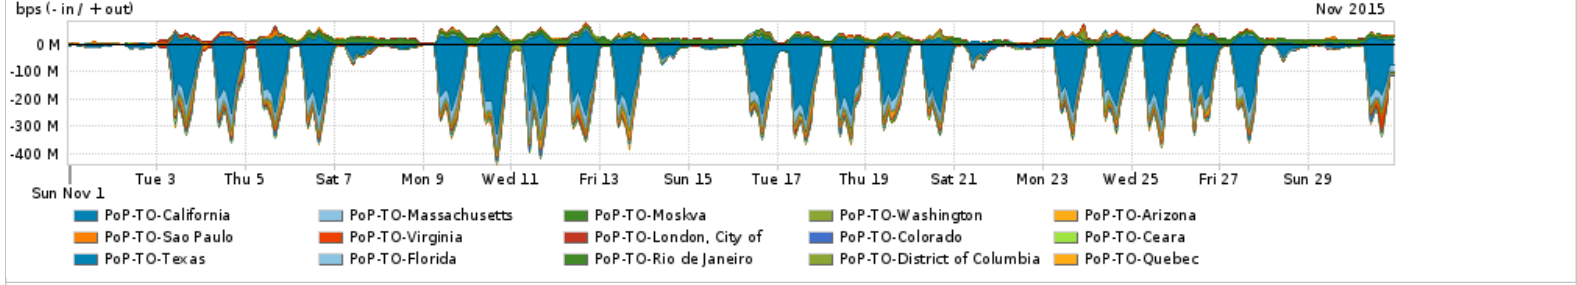

PROFILE	PROFILE	IN	OUT	TOTAL	
☐	PoP-TO	PoP-MG	34.00 bps	0.00 bps	34.00 bps

Distribuição do tráfego do PoP-TO por estado, província ou similar

Average | Max | PCT95

PROFILE	REGION	IN	OUT	TOTAL	
☐	PoP-TO	California	73.98 Mbps	8.62 Mbps	82.60 Mbps
☐	PoP-TO	Massachusetts	13.92 Mbps	547.70 Kbps	14.47 Mbps
☐	PoP-TO	Moskva	1.15 Mbps	9.18 Mbps	10.32 Mbps
☐	PoP-TO	Washington	4.64 Mbps	1.61 Mbps	6.25 Mbps
☐	PoP-TO	Arizona	3.90 Mbps	104.35 Kbps	4.00 Mbps
☐	PoP-TO	Sao Paulo	2.07 Mbps	1.48 Mbps	3.55 Mbps
☐	PoP-TO	Virginia	2.26 Mbps	846.63 Kbps	3.11 Mbps
☐	PoP-TO	London, City of	1.07 Mbps	1.44 Mbps	2.52 Mbps
☐	PoP-TO	Colorado	1.62 Mbps	806.00 bps	1.62 Mbps
☐	PoP-TO	Ceara	1.41 Mbps	55.18 Kbps	1.46 Mbps
☐	PoP-TO	Texas	1.18 Mbps	130.98 Kbps	1.32 Mbps
☐	PoP-TO	Florida	1.16 Mbps	81.30 Kbps	1.24 Mbps
☐	PoP-TO	Rio de Janeiro	500.38 Kbps	514.29 Kbps	1.01 Mbps
☐	PoP-TO	District of Columbia	873.46 Kbps	21.11 Kbps	894.56 Kbps
☐	PoP-TO	Quebec	866.35 Kbps	26.58 Kbps	892.94 Kbps