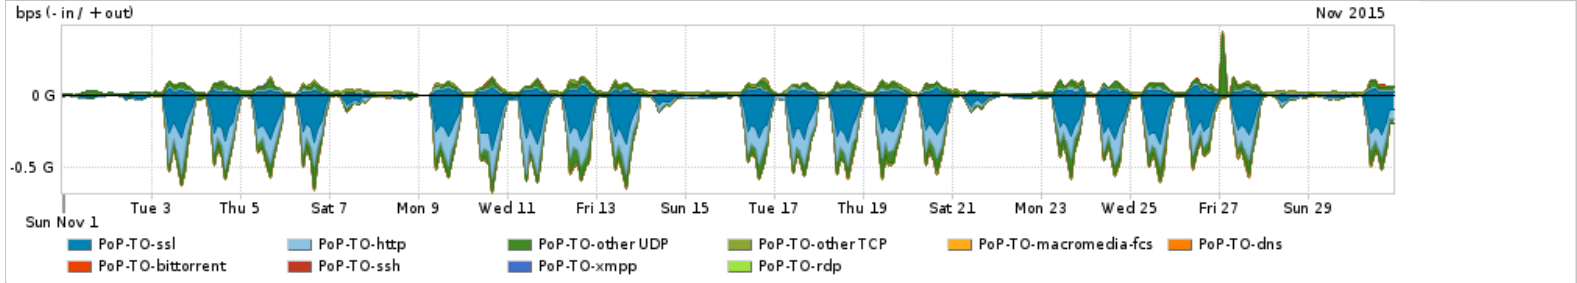

Distribuição do tráfego do PoP-TO por aplicação (análise em camada 3 e 4)

Average | Max | PCT95

PROFILE	APPLICATION	IN	OUT	TOTAL	
☐	PoP-TO	ssl	93.74 Mbps	11.61 Mbps	105.34 Mbps
☐	PoP-TO	http	56.26 Mbps	5.16 Mbps	61.41 Mbps