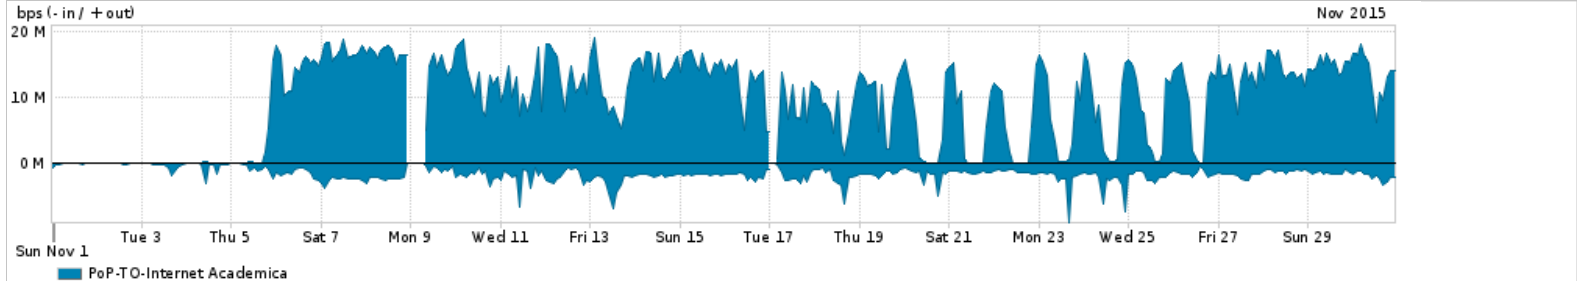

Peakflow SP was unable to complete your query. Your deployment may be at or above the recommended capacity levels.

Os gráficos apresentados neste relatório de tráfego estão em formato stack, o que significa que seu valor é uma composição da soma dos componentes listados nas legendas localizadas logo abaixo dos gráficos. Os gráficos estão em "bps x tempo" e possuem dois eixos verticais, Out (positivo) e In (negativo).  
 A primeira coluna da tabela define o ponto de referência para entendimento dos valores de In e Out.  
 A contabilização do tráfego é sob o ponto de vista do AS da RNP, AS1916.

- Legenda:
- PoP - Ponto de presença da RNP
  - Parceiros - Provedores comerciais que a RNP mantém acordos de troca de tráfego
  - Internet Acadêmica - Acesso às redes acadêmicas internacionais, serviço atualmente provido pela RedClara
  - Internet commodity - Acesso pago à Internet global que é oferecido pela RNP aos seus clientes
  - ASN - Número do sistema autônomo
  - Profile - Objeto gerenciável definido arbitrariamente no Peakflow através de diversos parâmetros (ex: bloco cidr, peer-as, as-path, bgp community, interface, etc)

Utilização do serviço de Internet Commodity pelo PoP-TO

Average | Max | PCT95

PROFILE	PROFILE	IN	OUT	TOTAL	
<input type="checkbox"/>	PoP-TO	Internet Commodity	38.04 Mbps	9.74 Mbps	47.78 Mbps

Utilização das trocas de tráfego comerciais no Brasil pelo PoP-TO

Average | Max | PCT95

PROFILE	PROFILE	IN	OUT	TOTAL	
<input type="checkbox"/>	PoP-TO	Parceiros	78.55 Mbps	19.95 Mbps	98.50 Mbps

Utilização do serviço de Internet acadêmica internacional pelo PoP-TO

Average | Max | PCT95