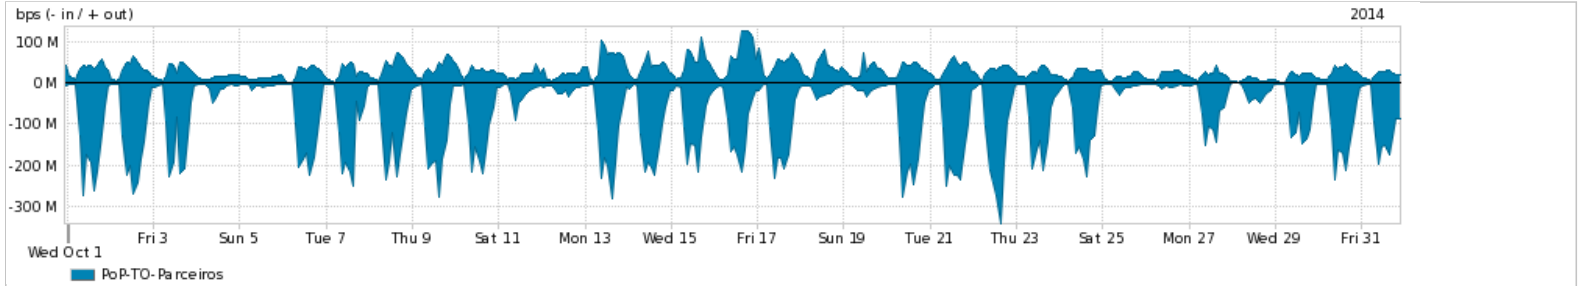

Os gráficos apresentados neste relatório de tráfego estão em formato stack, o que significa que seu valor é uma composição da soma dos componentes listados nas legendas localizadas logo abaixo dos gráficos. Os gráficos estão em "bps x tempo" e possuem dois eixos verticais, Out (positivo) e In (negativo).

ASN - Número do sistema autônomo

Profile - Objeto gerenciável definido arbitrariamente no Peakflow através de diversos parâmetros (ex: bloco cidr, peer-as, as-path, bgp community, interface, etc)

Utilização do serviço de Internet Commodity pelo PoP-TO

PROFILE	PROFILE	IN	OUT	TOTAL	
<input checked="" type="checkbox"/>	PoP-TO	Internet Commodity	31.84 Mbps	6.18 Mbps	38.02 Mbps

Utilização das trocas de tráfego comerciais no Brasil pelo PoP-TO

PROFILE	PROFILE	IN	OUT	TOTAL	
<input checked="" type="checkbox"/>	PoP-TO	Parceiros	77.64 Mbps	29.75 Mbps	107.39 Mbps

Utilização do serviço de Internet acadêmica internacional pelo PoP-TO

PROFILE	PROFILE	IN	OUT	TOTAL	
<input checked="" type="checkbox"/>	PoP-TO	Internet Acadêmica	172.30 Kbps	28.24 Kbps	200.54 Kbps

Redes (AS's de origem) mais acessadas pelo PoP-TO