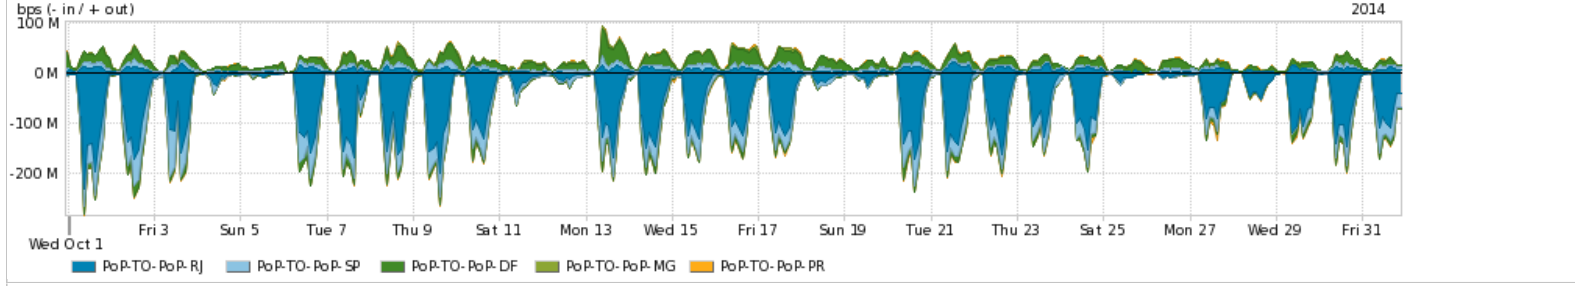

Interesse de tráfego do PoP-TO com os outros PoPs da RNP

Average | Max | PCT95

PROFILE	PROFILE	IN	OUT	TOTAL	
☒	PoP-TO	PoP-RJ	47.58 Mbps	4.70 Mbps	52.28 Mbps
☒	PoP-TO	PoP-SP	15.47 Mbps	4.41 Mbps	19.88 Mbps
☒	PoP-TO	PoP-DF	4.30 Mbps	12.71 Mbps	17.01 Mbps
☒	PoP-TO	PoP-MG	210.24 Kbps	1.28 Mbps	1.49 Mbps
☒	PoP-TO	PoP-PR	985.47 Kbps	308.30 Kbps	1.29 Mbps
☐	PoP-TO	PoP-RS	236.40 Kbps	158.37 Kbps	394.77 Kbps
☐	PoP-TO	PoP-CE	43.67 Kbps	138.69 Kbps	182.36 Kbps
☐	PoP-TO	PoP-SC	61.53 Kbps	109.77 Kbps	171.31 Kbps
☐	PoP-TO	PoP-PA	56.75 Kbps	76.76 Kbps	133.51 Kbps
☐	PoP-TO	PoP-BA	49.17 Kbps	77.52 Kbps	126.68 Kbps