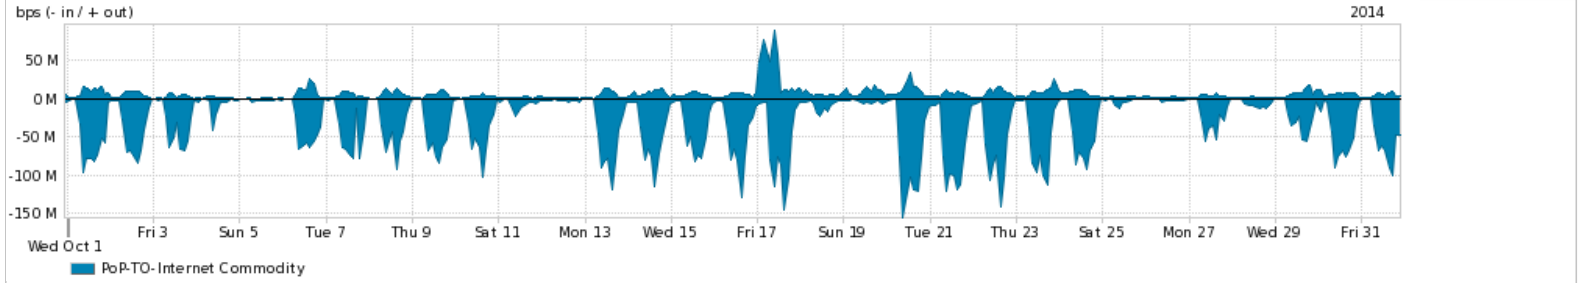

Os gráficos apresentados neste relatório de tráfego estão em formato stack, o que significa que seu valor é uma composição da soma dos componentes listados nas legendas localizadas logo abaixo dos gráficos. Os gráficos estão em "bps x tempo" e possuem dois eixos verticais, Out (positivo) e In (negativo).

A primeira coluna da tabela define o ponto de referência para entendimento dos valores de In e Out.

A contabilização do tráfego é sob o ponto de vista do AS da RNP, AS1916.

Legenda:

PoP - Ponto de presença da RNP

ASN - Número do sistema autônomo

Profile - Objeto gerenciável definido arbitrariamente no Peakflow através de diversos parâmetros (ex: bloco cidr, peer-as, as-path, bgp community, interface, etc)

Utilização do serviço de Internet Commodity pelo PoP-TO