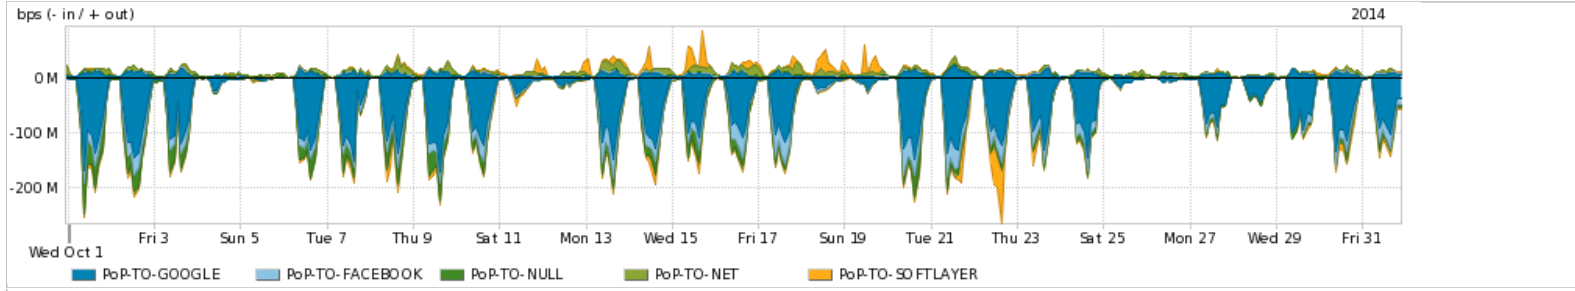

Os gráficos apresentados neste relatório de tráfego estão em formato stack, o que significa que seu valor é uma composição da soma dos componentes listados nas legendas localizadas logo abaixo dos gráficos. Os gráficos estão em "bps x tempo" e possuem dois eixos verticais, Out (positivo) e In (negativo).

ASN - Número do sistema autônomo

Profile - Objeto gerenciável definido arbitrariamente no Peakflow através de diversos parâmetros (ex: bloco cidr, peer-as, as-path, bgp community, interface, etc)

Utilização do serviço de Internet Commodity pelo PoP-TO

PROFILE	PROFILE	IN	OUT	TOTAL	
<input checked="" type="checkbox"/>	PoP-TO	Internet Commodity	31.84 Mbps	6.18 Mbps	38.02 Mbps

Utilização das trocas de tráfego comerciais no Brasil pelo PoP-TO

PROFILE	PROFILE	IN	OUT	TOTAL	
<input checked="" type="checkbox"/>	PoP-TO	Parceiros	77.64 Mbps	29.75 Mbps	107.39 Mbps

Utilização do serviço de Internet acadêmica internacional pelo PoP-TO

PROFILE	PROFILE	IN	OUT	TOTAL	
<input checked="" type="checkbox"/>	PoP-TO	Internet Acadêmica	172.30 Kbps	28.24 Kbps	200.54 Kbps

Redes (AS's de origem) mais acessadas pelo PoP-TO