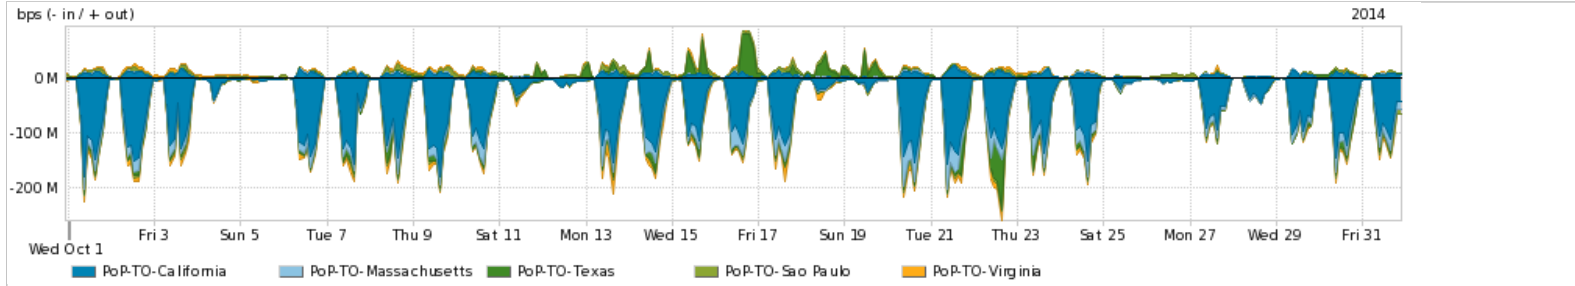

Distribuição do tráfego do PoP-TO por estado, província ou similar

Average | Max | PCT95

PROFILE	REGION	IN	OUT	TOTAL	
☒	PoP-TO	California	43.28 Mbps	4.04 Mbps	47.32 Mbps
☒	PoP-TO	Massachusetts	7.79 Mbps	396.90 Kbps	8.19 Mbps
☒	PoP-TO	Texas	3.47 Mbps	3.03 Mbps	6.51 Mbps
☒	PoP-TO	Sao Paulo	1.71 Mbps	2.91 Mbps	4.62 Mbps
☒	PoP-TO	Virginia	2.89 Mbps	1.44 Mbps	4.33 Mbps
☐	PoP-TO	Washington	1.66 Mbps	487.20 Kbps	2.15 Mbps
☐	PoP-TO	Arizona	1.80 Mbps	65.26 Kbps	1.86 Mbps
☐	PoP-TO	Distrito Federal	522.75 Kbps	1.33 Mbps	1.86 Mbps
☐	PoP-TO	Rio de Janeiro	486.24 Kbps	1.34 Mbps	1.82 Mbps
☐	PoP-TO	Florida	1.50 Mbps	111.72 Kbps	1.61 Mbps
☐	PoP-TO	Minas Gerais	330.83 Kbps	946.04 Kbps	1.28 Mbps
☐	PoP-TO	Parana	375.60 Kbps	897.71 Kbps	1.27 Mbps
☐	PoP-TO	Tocantins	122.72 Kbps	1.06 Mbps	1.19 Mbps
☐	PoP-TO	Quebec	913.57 Kbps	179.28 Kbps	1.09 Mbps
☐	PoP-TO	Colorado	927.10 Kbps	45.58 Kbps	972.68 Kbps