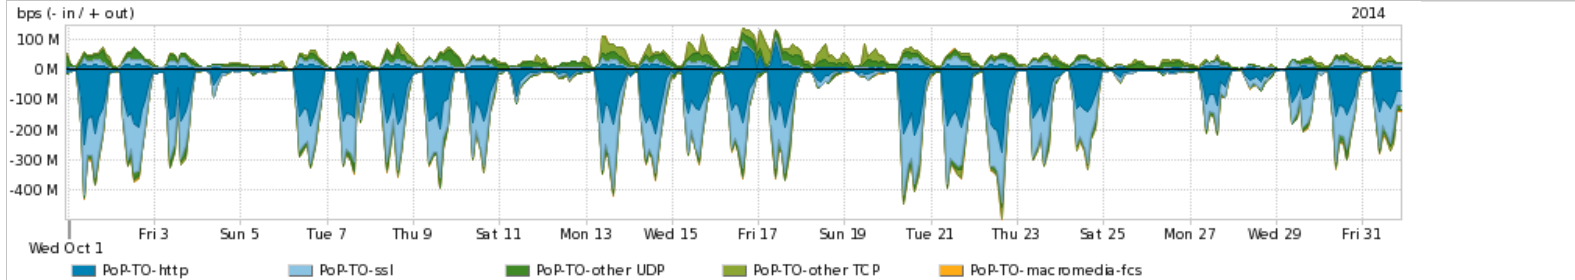

Distribuição do tráfego do PoP-TO por aplicação (análise em camada 3 e 4)

Average | Max | PCT95

PROFILE	APPLICATION	IN	OUT	TOTAL	
☒	PoP-TO	http	59.66 Mbps	7.68 Mbps	67.34 Mbps
☒	PoP-TO	ssl	47.77 Mbps	6.55 Mbps	54.32 Mbps
☒	PoP-TO	other UDP	6.04 Mbps	12.75 Mbps	18.78 Mbps
☒	PoP-TO	other TCP	2.96 Mbps	8.90 Mbps	11.86 Mbps
☒	PoP-TO	macromedia-fcs	659.86 Kbps	17.37 Kbps	677.23 Kbps