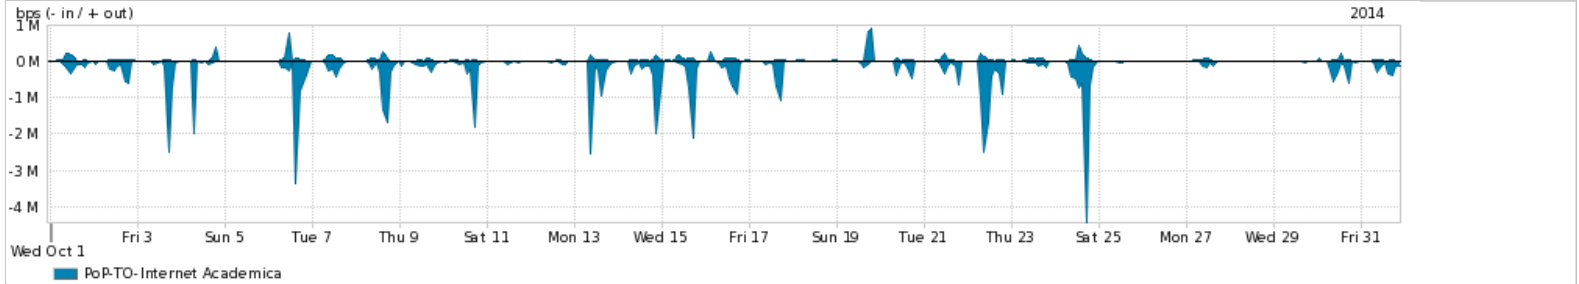

Utilização do serviço de Internet acadêmica internacional pelo PoP-TO

PROFILE	PROFILE	IN	OUT	TOTAL	
☒	PoP-TO	Internet Acadêmica	172.30 Kbps	28.24 Kbps	200.54 Kbps