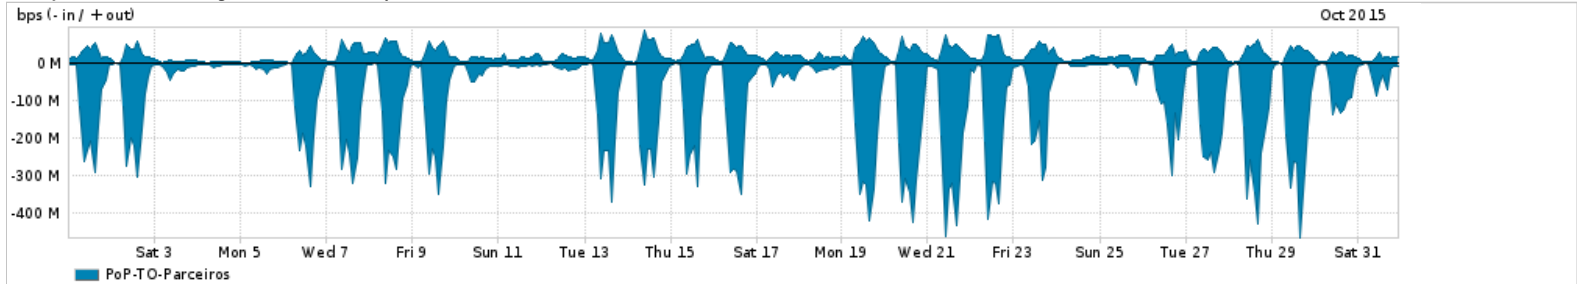

Os gráficos apresentados neste relatório de tráfego estão em formato stack, o que significa que seu valor é uma composição da soma dos componentes listados nas legendas localizadas logo abaixo dos gráficos. Os gráficos estão em "bps x tempo" e possuem dois eixos verticais, Out (positivo) e In (negativo).
 A primeira coluna da tabela define o ponto de referência para entendimento dos valores de In e Out.
 A contabilização do tráfego é sob o ponto de vista do AS da RNP, AS1916.

- Legenda:
- PoP - Ponto de presença da RNP
 - Parceiros - Provedores comerciais que a RNP mantém acordos de troca de tráfego
 - Internet Acadêmica - Acesso às redes acadêmicas internacionais, serviço atualmente provido pela RedClara
 - Internet commodity - Acesso pago à Internet global que é oferecido pela RNP aos seus clientes
 - ASN - Número do sistema autônomo
 - Profile - Objeto gerenciável definido arbitrariamente no Peakflow através de diversos parâmetros (ex: bloco cidr, peer-as, as-path, bgp community, interface, etc)

Utilização do serviço de Internet Commodity pelo PoP-TO

Average | Max | PCT95

PROFILE	PROFILE	IN	OUT	TOTAL	
<input type="checkbox"/>	PoP-TO	Internet Commodity	28.70 Mbps	5.66 Mbps	34.36 Mbps

Utilização das trocas de tráfego comerciais no Brasil pelo PoP-TO

Average | Max | PCT95

PROFILE	PROFILE	IN	OUT	TOTAL	
<input type="checkbox"/>	PoP-TO	Parceiros	96.06 Mbps	21.42 Mbps	117.48 Mbps

Utilização do serviço de Internet acadêmica internacional pelo PoP-TO

Average | Max | PCT95