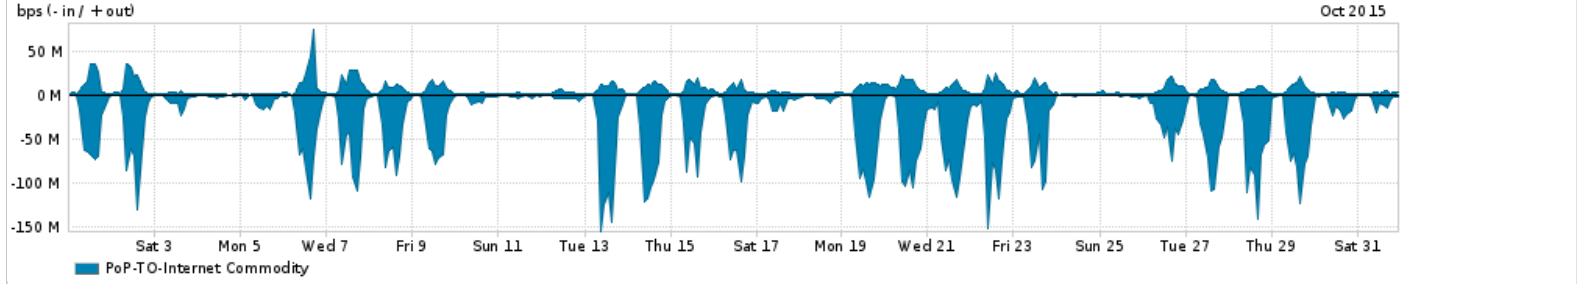

Os gráficos apresentados neste relatório de tráfego estão em formato stack, o que significa que seu valor é uma composição da soma dos componentes listados nas legendas localizadas logo abaixo dos gráficos. Os gráficos estão em "bps x tempo" e possuem dois eixos verticais, Out (positivo) e In (negativo).
 A primeira coluna da tabela define o ponto de referência para entendimento dos valores de In e Out.
 A contabilização do tráfego é sob o ponto de vista do AS da RNP, AS1916.

- Legenda:
- PoP - Ponto de presença da RNP
 - Parceiros - Provedores comerciais que a RNP mantém acordos de troca de tráfego
 - Internet Acadêmica - Acesso às redes acadêmicas internacionais, serviço atualmente provido pela RedClara
 - Internet commodity - Acesso pago à Internet global que é oferecido pela RNP aos seus clientes
 - ASN - Número do sistema autônomo
 - Profile - Objeto gerenciável definido arbitrariamente no Peakflow através de diversos parâmetros (ex: bloco cidr, peer-as, as-path, bgp community, interface, etc)

Utilização do serviço de Internet Commodity pelo PoP-TO

Average | Max | PCT95

PROFILE	PROFILE	IN	OUT	TOTAL	
<input type="checkbox"/>	PoP-TO	Internet Commodity	28.70 Mbps	5.66 Mbps	34.36 Mbps

Utilização das trocas de tráfego comerciais no Brasil pelo PoP-TO