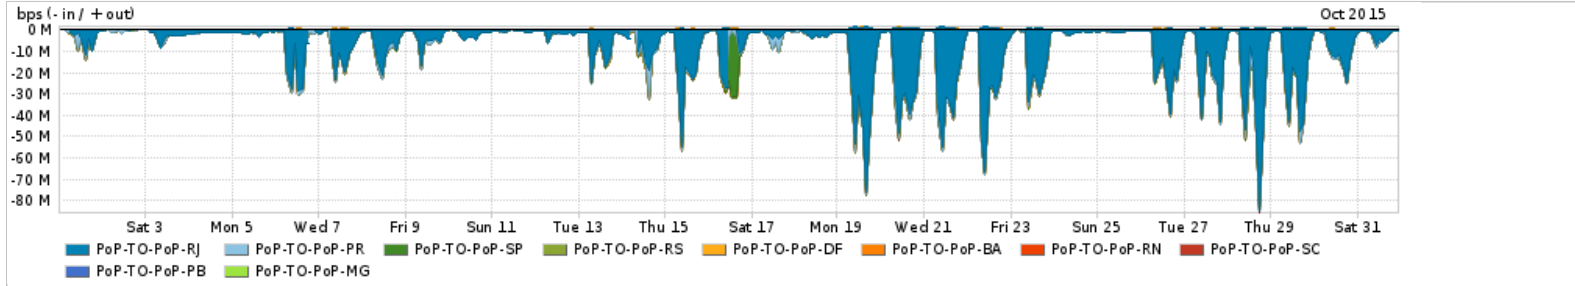

PROFILE	PROFILE	IN	OUT	TOTAL	
<input type="checkbox"/>	PoP-TO	Internet Academica	265.16 Kbps	24.38 Kbps	289.54 Kbps

Redes (AS's de origem) mais acessadas pelo PoP-TO

Average | Max | PCT95

PROFILE	AS NAME	ASN	IN	OUT	TOTAL
<input type="checkbox"/>	PoP-TO	GOOGLE	15169	49.09 Mbps	5.40 Mbps 54.49 Mbps
<input type="checkbox"/>	PoP-TO	AKAMAI-ASN1	20940	9.39 Mbps	295.89 Kbps 9.69 Mbps
<input type="checkbox"/>	PoP-TO	NULL	0	9.10 Mbps	224.64 Kbps 9.33 Mbps
<input type="checkbox"/>	PoP-TO	FACEBOOK	32934	6.83 Mbps	696.59 Kbps 7.52 Mbps
<input type="checkbox"/>	PoP-TO	NET	28573	1.86 Mbps	3.20 Mbps 5.06 Mbps
<input type="checkbox"/>	PoP-TO	DCLUX	24611	3.36 Mbps	153.26 Kbps 3.51 Mbps
<input type="checkbox"/>	PoP-TO	GVTBR	18881	756.51 Kbps	2.30 Mbps 3.05 Mbps
<input type="checkbox"/>	PoP-TO	AMAZON-02	16509	2.59 Mbps	403.46 Kbps 2.99 Mbps
<input type="checkbox"/>	PoP-TO	GCEPSABR	28604	2.52 Mbps	248.78 Kbps 2.77 Mbps
<input type="checkbox"/>	PoP-TO	TELESP	27699	1.68 Mbps	980.74 Kbps 2.66 Mbps

Interesse de tráfego do PoP-TO com os outros PoPs da RNP

Average | Max | PCT95

PROFILE	PROFILE	IN	OUT	TOTAL
<input type="checkbox"/>	PoP-TO	PoP-RJ	8.66 Mbps	216.19 Kbps 8.88 Mbps
<input type="checkbox"/>	PoP-TO	PoP-PR	644.59 Kbps	0.00 bps 644.59 Kbps
<input type="checkbox"/>	PoP-TO	PoP-SP	242.37 Kbps	5.78 Kbps 248.14 Kbps
<input type="checkbox"/>	PoP-TO	PoP-RS	105.03 Kbps	0.00 bps 105.03 Kbps
<input type="checkbox"/>	PoP-TO	PoP-DF	0.00 bps	32.21 Kbps 32.21 Kbps
<input type="checkbox"/>	PoP-TO	PoP-BA	7.73 Kbps	0.00 bps 7.73 Kbps
<input type="checkbox"/>	PoP-TO	PoP-RN	2.23 Kbps	0.00 bps 2.23 Kbps
<input type="checkbox"/>	PoP-TO	PoP-SC	917.00 bps	0.00 bps 917.00 bps
<input type="checkbox"/>	PoP-TO	PoP-PB	29.00 bps	0.00 bps 29.00 bps