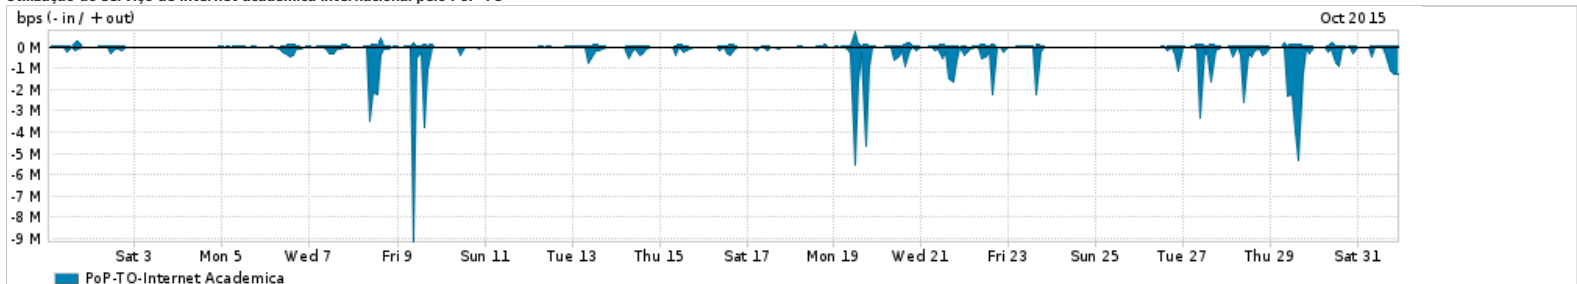

Os gráficos apresentados neste relatório de tráfego estão em formato stack, o que significa que seu valor é uma composição da soma dos componentes listados nas legendas localizadas logo abaixo dos gráficos. Os gráficos estão em "bps x tempo" e possuem dois eixos verticais, Out (positivo) e In (negativo).
 A primeira coluna da tabela define o ponto de referência para entendimento dos valores de In e Out.
 A contabilização do tráfego é sob o ponto de vista do AS da RNP, AS1916.

Utilização do serviço de Internet Commodity pelo PoP-TO

Average | Max | PCT95

PROFILE	PROFILE	IN	OUT	TOTAL	
<input type="checkbox"/>	PoP-TO	Internet Commodity	28.70 Mbps	5.66 Mbps	34.36 Mbps

Utilização das trocas de tráfego comerciais no Brasil pelo PoP-TO

Average | Max | PCT95

PROFILE	PROFILE	IN	OUT	TOTAL	
<input type="checkbox"/>	PoP-TO	Parceiros	96.06 Mbps	21.42 Mbps	117.48 Mbps

Utilização do serviço de Internet acadêmica internacional pelo PoP-TO

Average | Max | PCT95