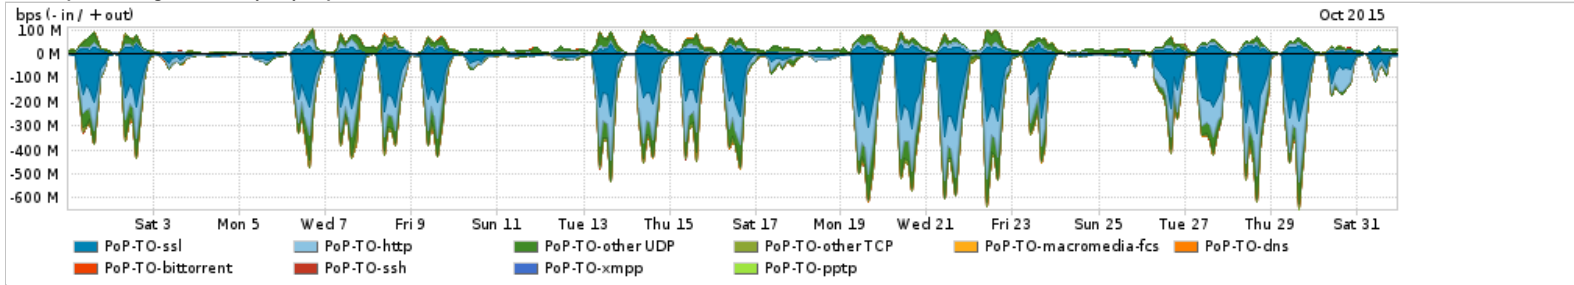

Distribuição do tráfego do PoP-TO por aplicação (análise em camada 3 e 4)

Average | Max | PCT95

PROFILE	APPLICATION	IN	OUT	TOTAL	
☐	PoP-TO	ssl	68.00 Mbps	8.04 Mbps	76.04 Mbps
☐	PoP-TO	http	42.59 Mbps	5.13 Mbps	47.72 Mbps