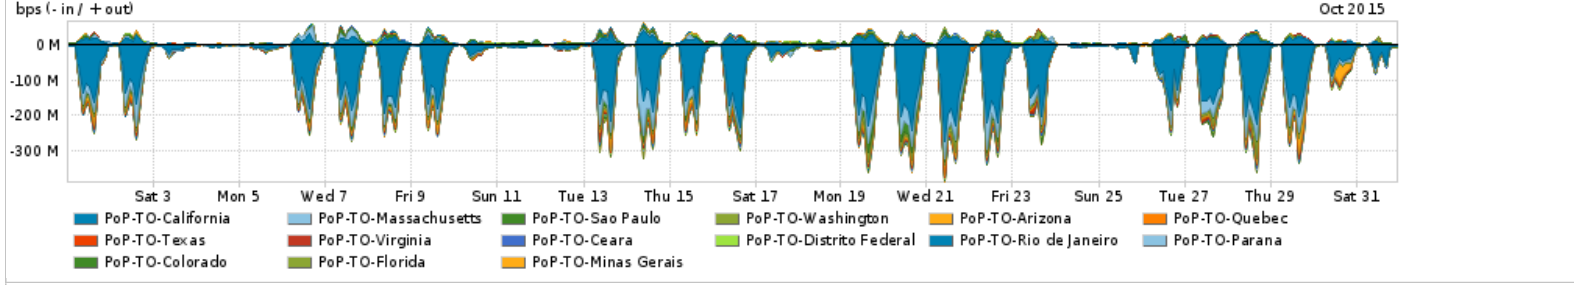

PROFILE	PROFILE	IN	OUT	TOTAL	
☐	PoP-TO	PoP-MG	22.00 bps	0.00 bps	22.00 bps

Distribuição do tráfego do PoP-TO por estado, província ou similar

Average | Max | PCT95

PROFILE	REGION	IN	OUT	TOTAL	
☐	PoP-TO	California	52.96 Mbps	6.08 Mbps	59.04 Mbps
☐	PoP-TO	Massachusetts	11.28 Mbps	942.74 Kbps	12.22 Mbps
☐	PoP-TO	Sao Paulo	2.60 Mbps	1.90 Mbps	4.50 Mbps
☐	PoP-TO	Washington	2.93 Mbps	715.79 Kbps	3.64 Mbps
☐	PoP-TO	Arizona	2.87 Mbps	84.22 Kbps	2.96 Mbps
☐	PoP-TO	Quebec	1.35 Mbps	54.22 Kbps	1.41 Mbps
☐	PoP-TO	Texas	1.11 Mbps	146.27 Kbps	1.26 Mbps
☐	PoP-TO	Virginia	929.05 Kbps	320.39 Kbps	1.25 Mbps
☐	PoP-TO	Ceara	1.02 Mbps	82.66 Kbps	1.10 Mbps
☐	PoP-TO	Distrito Federal	411.09 Kbps	571.08 Kbps	982.18 Kbps
☐	PoP-TO	Rio de Janeiro	484.48 Kbps	478.21 Kbps	962.69 Kbps
☐	PoP-TO	Parana	378.23 Kbps	474.77 Kbps	852.99 Kbps
☐	PoP-TO	Colorado	849.79 Kbps	572.00 bps	850.37 Kbps
☐	PoP-TO	Florida	786.68 Kbps	61.87 Kbps	848.55 Kbps
☐	PoP-TO	Minas Gerais	134.63 Kbps	517.22 Kbps	651.84 Kbps