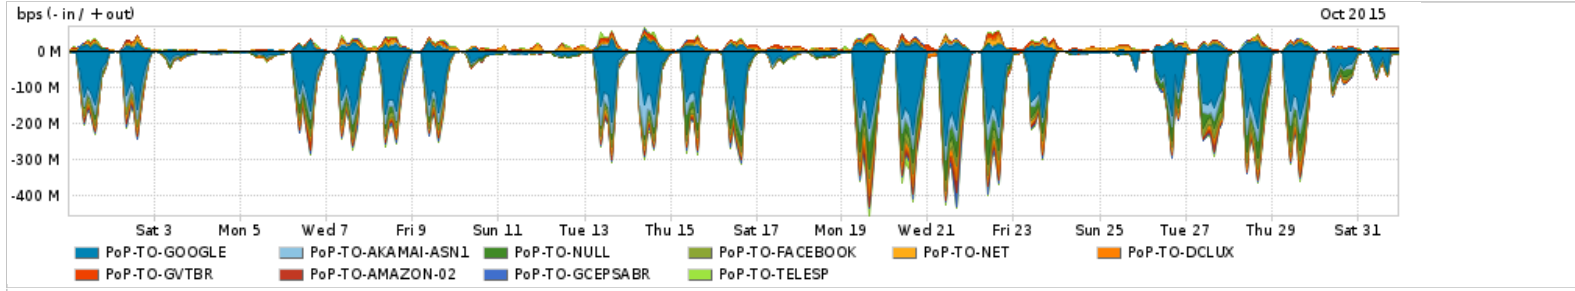

Os gráficos apresentados neste relatório de tráfego estão em formato stack, o que significa que seu valor é uma composição da soma dos componentes listados nas legendas localizadas logo abaixo dos gráficos. Os gráficos estão em "bps x tempo" e possuem dois eixos verticais, Out (positivo) e In (negativo).
 A primeira coluna da tabela define o ponto de referência para entendimento dos valores de In e Out.
 A contabilização do tráfego é sob o ponto de vista do AS da RNP, AS1916.

Average | Max | PCT95

PROFILE	PROFILE	IN	OUT	TOTAL	
<input type="checkbox"/>	PoP-TO	Parceiros	96.06 Mbps	21.42 Mbps	117.48 Mbps

Utilização do serviço de Internet acadêmica internacional pelo PoP-TO

Average | Max | PCT95

PROFILE	PROFILE	IN	OUT	TOTAL	
<input type="checkbox"/>	PoP-TO	Internet Academica	265.16 Kbps	24.38 Kbps	289.54 Kbps

Redes (AS's de origem) mais acessadas pelo PoP-TO

Average | Max | PCT95

PROFILE	AS NAME	ASN	IN	OUT	TOTAL
<input type="checkbox"/>	PoP-TO	GOOGLE	15169	49.09 Mbps	5.40 Mbps 54.49 Mbps
<input type="checkbox"/>	PoP-TO	AKAMAI-ASN1	20940	9.39 Mbps	295.89 Kbps 9.69 Mbps
<input type="checkbox"/>	PoP-TO	NULL	0	9.10 Mbps	224.64 Kbps 9.33 Mbps
<input type="checkbox"/>	PoP-TO	FACEBOOK	32934	6.83 Mbps	696.59 Kbps 7.52 Mbps
<input type="checkbox"/>	PoP-TO	NET	28573	1.86 Mbps	3.20 Mbps 5.06 Mbps
<input type="checkbox"/>	PoP-TO	DCLUX	24611	3.36 Mbps	153.26 Kbps 3.51 Mbps
<input type="checkbox"/>	PoP-TO	GVTBR	18881	756.51 Kbps	2.30 Mbps 3.05 Mbps
<input type="checkbox"/>	PoP-TO	AMAZON-02	16509	2.59 Mbps	403.46 Kbps 2.99 Mbps
<input type="checkbox"/>	PoP-TO	GCEPSABR	28604	2.52 Mbps	248.78 Kbps 2.77 Mbps
<input type="checkbox"/>	PoP-TO	TELESP	27699	1.68 Mbps	980.74 Kbps 2.66 Mbps