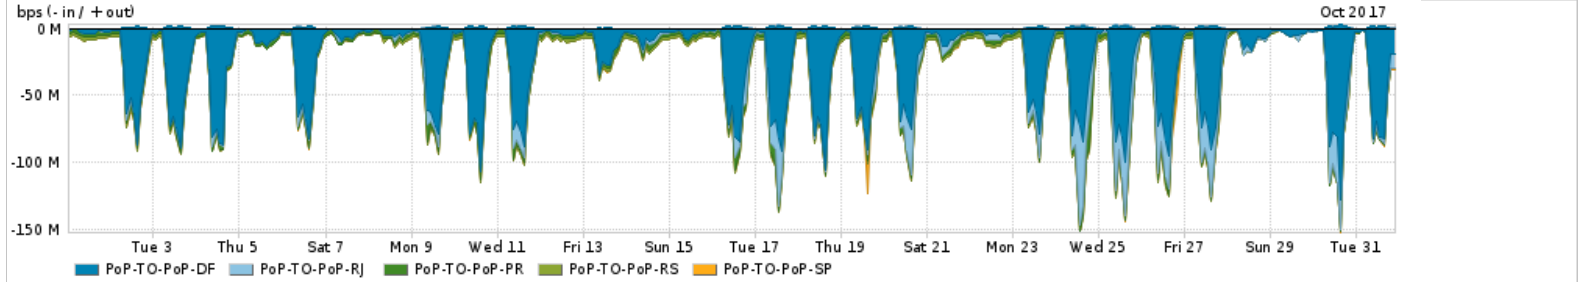

Interesse de tráfego do PoP-TO com os outros PoPs da RNP

Average | Max | PCT95

PROFILE	PROFILE	IN	OUT	TOTAL	
☒	PoP-TO	PoP-DF	24.34 Mbps	565.52 Kbps	24.91 Mbps
☒	PoP-TO	PoP-RJ	4.26 Mbps	92.30 Kbps	4.35 Mbps
☒	PoP-TO	PoP-PR	2.79 Mbps	0.00 bps	2.79 Mbps
☒	PoP-TO	PoP-RS	1.58 Mbps	114.00 bps	1.58 Mbps
☒	PoP-TO	PoP-SP	210.67 Kbps	3.13 Kbps	213.80 Kbps
☐	PoP-TO	PoP-TO	12.96 Kbps	12.96 Kbps	25.93 Kbps
☐	PoP-TO	PoP-MG	127.00 bps	1.19 Kbps	1.32 Kbps
☐	PoP-TO	PoP-MA	642.00 bps	0.00 bps	642.00 bps
☐	PoP-TO	PoP-SC	547.00 bps	3.00 bps	550.00 bps