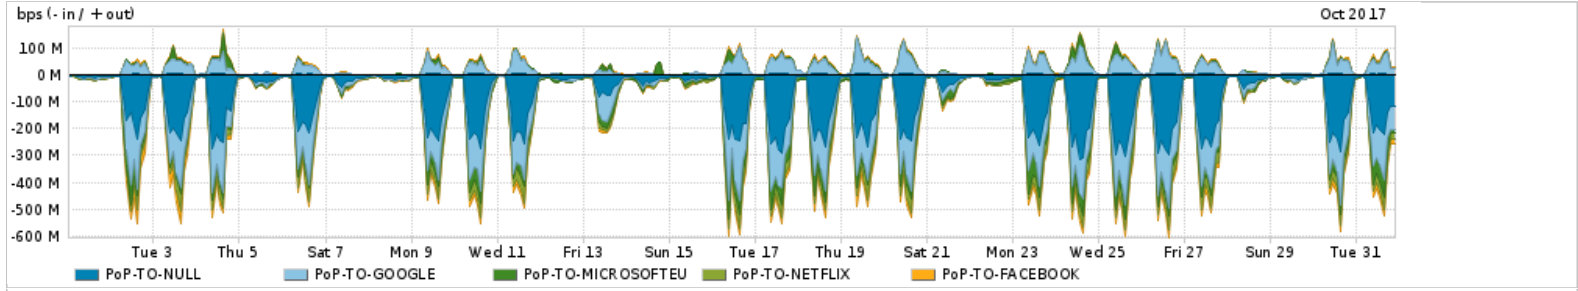

Os gráficos apresentados neste relatório de tráfego estão em formato stack, o que significa que seu valor é uma composição da soma dos componentes listados nas legendas localizadas logo abaixo dos gráficos. Os gráficos estão em "bps x tempo" e possuem dois eixos verticais, Out (positivo) e In (negativo).

**Utilização do serviço de Internet Commodity pelo PoP-TO**

Average | Max | PCT95

PROFILE	PROFILE	IN	OUT	TOTAL	
X	PoP-TO	Internet Commodity	22.81 Mbps	5.47 Mbps	28.29 Mbps

**Utilização das trocas de tráfego comerciais no Brasil pelo PoP-TO**

Average | Max | PCT95

PROFILE	PROFILE	IN	OUT	TOTAL	
X	PoP-TO	Parceiros	143.35 Mbps	46.11 Mbps	189.46 Mbps

**Utilização do serviço de Internet acadêmica internacional pelo PoP-TO**

Average | Max | PCT95

PROFILE	PROFILE	IN	OUT	TOTAL	
X	PoP-TO	Internet Academica	374.71 Kbps	96.61 Kbps	471.32 Kbps

Redes (AS's de origem) mais acessadas pelo PoP-TO

Average | Max | PCT95

PROFILE	AS NAME	ASN	IN	OUT	TOTAL	
<input checked="" type="checkbox"/>	PoP-TO	NULL	0	79.30 Mbps	2.00 Mbps	81.31 Mbps
<input checked="" type="checkbox"/>	PoP-TO	GOOGLE	15169	46.32 Mbps	20.94 Mbps	67.26 Mbps
<input checked="" type="checkbox"/>	PoP-TO	MICROSOFTEU	8068	15.24 Mbps	3.06 Mbps	18.30 Mbps
<input checked="" type="checkbox"/>	PoP-TO	NETFLIX	2906	13.81 Mbps	275.56 Kbps	14.09 Mbps
<input checked="" type="checkbox"/>	PoP-TO	FACEBOOK	32934	9.04 Mbps	2.39 Mbps	11.43 Mbps
<input type="checkbox"/>	PoP-TO	AKAMAI-ASN1	20940	8.30 Mbps	275.93 Kbps	8.58 Mbps
<input type="checkbox"/>	PoP-TO	GCEPSA-BR	28604	6.91 Mbps	260.24 Kbps	7.17 Mbps
<input type="checkbox"/>	PoP-TO	AMAZON-02	16509	3.96 Mbps	885.28 Kbps	4.85 Mbps
<input type="checkbox"/>	PoP-TO	BTSADF-BR	8167	955.47 Kbps	2.66 Mbps	3.61 Mbps
<input type="checkbox"/>	PoP-TO	LEVEL3-AS3549	3549	3.21 Mbps	77.86 Kbps	3.29 Mbps