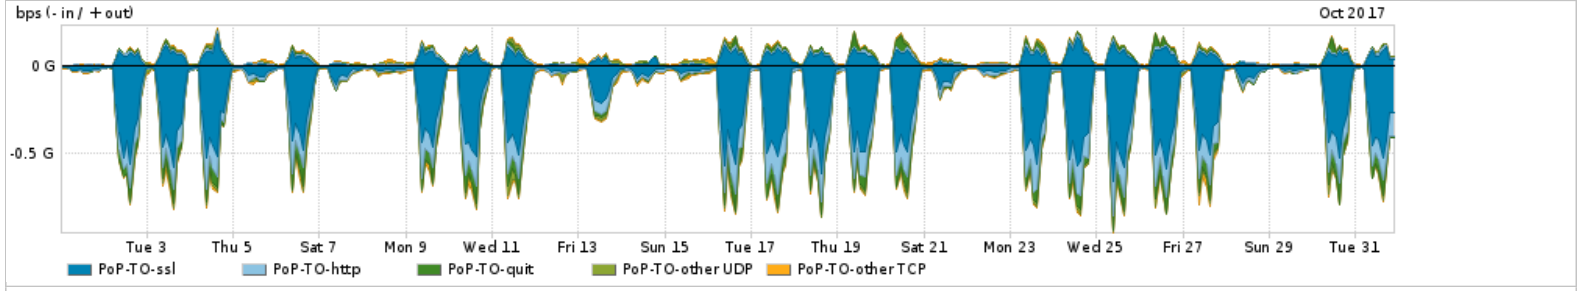

Distribuição do tráfego do PoP-TO por aplicação (análise em camada 3 e 4)

Average | Max | PCT95

PROFILE	APPLICATION	IN	OUT	TOTAL	
☒	PoP-TO	ssl	159.89 Mbps	31.86 Mbps	191.75 Mbps
☒	PoP-TO	http	51.82 Mbps	5.80 Mbps	57.62 Mbps