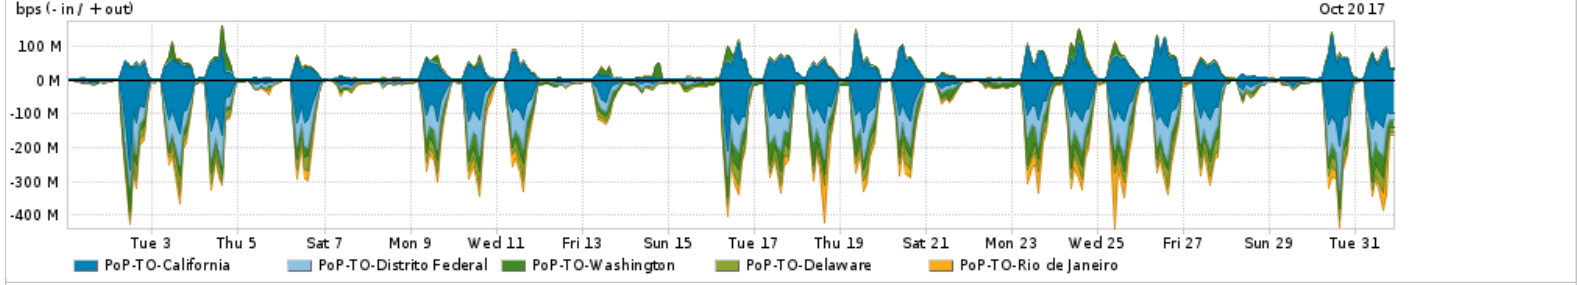

PROFILE	PROFILE	IN	OUT	TOTAL	
☐	PoP-TO	PoP-PI	40.00 bps	0.00 bps	40.00 bps

Distribuição do tráfego do PoP-TO por estado, província ou similar

Average | Max | PCT95

PROFILE	REGION	IN	OUT	TOTAL	
☒	PoP-TO	California	38.89 Mbps	21.40 Mbps	60.29 Mbps
☒	PoP-TO	Distrito Federal	24.84 Mbps	1.15 Mbps	25.99 Mbps
☒	PoP-TO	Washington	16.11 Mbps	3.37 Mbps	19.49 Mbps
☒	PoP-TO	Delaware	11.43 Mbps	220.39 Kbps	11.65 Mbps
☒	PoP-TO	Rio de Janeiro	10.18 Mbps	836.43 Kbps	11.02 Mbps
☐	PoP-TO	Sao Paulo	3.79 Mbps	1.71 Mbps	5.50 Mbps
☐	PoP-TO	Massachusetts	4.06 Mbps	252.54 Kbps	4.31 Mbps
☐	PoP-TO	Virginia	2.41 Mbps	897.36 Kbps	3.30 Mbps
☐	PoP-TO	Arizona	3.19 Mbps	86.87 Kbps	3.28 Mbps
☐	PoP-TO	Tocantins	466.09 Kbps	2.31 Mbps	2.78 Mbps
☐	PoP-TO	Noord-Holland	1.79 Mbps	70.57 Kbps	1.86 Mbps
☐	PoP-TO	Parana	1.21 Mbps	456.69 Kbps	1.67 Mbps
☐	PoP-TO	Texas	1.39 Mbps	231.65 Kbps	1.62 Mbps
☐	PoP-TO	Florida	960.50 Kbps	179.34 Kbps	1.14 Mbps
☐	PoP-TO	Minas Gerais	464.55 Kbps	635.09 Kbps	1.10 Mbps