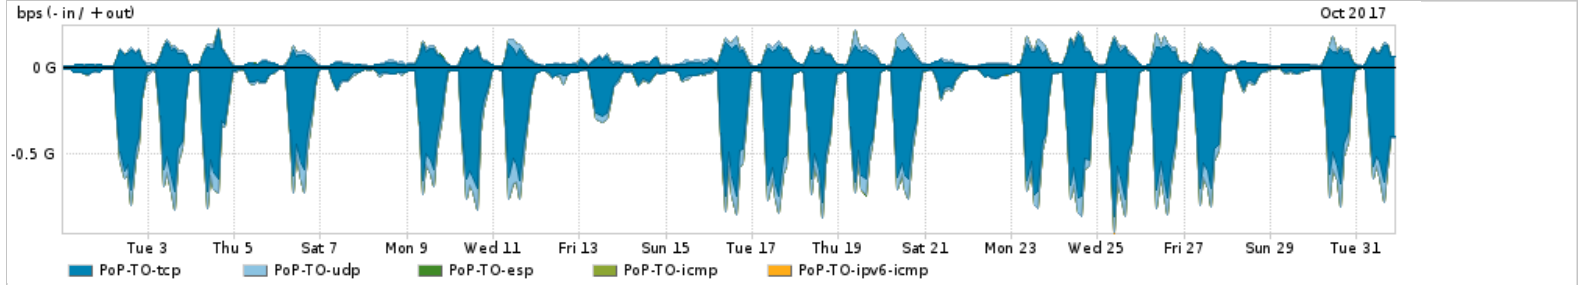

Distribuição do tráfego do PoP-TO por aplicação (análise em camada 3 e 4)

Average | Max | PCT95

PROFILE	APPLICATION	IN	OUT	TOTAL	
<input checked="" type="checkbox"/>	PoP-TO	ssl	159.89 Mbps	31.86 Mbps	191.75 Mbps
<input checked="" type="checkbox"/>	PoP-TO	http	51.82 Mbps	5.80 Mbps	57.62 Mbps

PROFILE	APPLICATION	IN	OUT	TOTAL	
<input checked="" type="checkbox"/>	PoP-TO	quit	22.27 Mbps	4.77 Mbps	27.04 Mbps
<input checked="" type="checkbox"/>	PoP-TO	other UDP	7.22 Mbps	5.45 Mbps	12.67 Mbps
<input checked="" type="checkbox"/>	PoP-TO	other TCP	7.43 Mbps	4.23 Mbps	11.67 Mbps
<input type="checkbox"/>	PoP-TO	ssh	815.63 Kbps	685.93 Kbps	1.50 Mbps
<input type="checkbox"/>	PoP-TO	dns	256.44 Kbps	119.11 Kbps	375.54 Kbps
<input type="checkbox"/>	PoP-TO	xmpp	105.17 Kbps	180.55 Kbps	285.72 Kbps
<input type="checkbox"/>	PoP-TO	stun	102.78 Kbps	128.26 Kbps	231.05 Kbps
<input type="checkbox"/>	PoP-TO	qq	26.99 Kbps	197.36 Kbps	224.35 Kbps

Distribuição do tráfego do PoP-TO por protocolo

Average | Max | PCT95

PROFILE	PROTOCOL	IN	OUT	TOTAL	
<input checked="" type="checkbox"/>	PoP-TO	tcp	220.41 Mbps	43.10 Mbps	263.51 Mbps
<input checked="" type="checkbox"/>	PoP-TO	udp	29.84 Mbps	10.47 Mbps	40.31 Mbps
<input checked="" type="checkbox"/>	PoP-TO	esp	54.33 Kbps	114.68 Kbps	169.01 Kbps
<input checked="" type="checkbox"/>	PoP-TO	icmp	28.01 Kbps	25.97 Kbps	53.98 Kbps
<input checked="" type="checkbox"/>	PoP-TO	ipv6-icmp	1.01 Kbps	1.75 Kbps	2.77 Kbps
<input type="checkbox"/>	PoP-TO	ipv6-nonxt	2.00 bps	0.00 bps	2.00 bps
<input type="checkbox"/>	PoP-TO	ipv6	0.00 bps	0.00 bps	0.00 bps
<input type="checkbox"/>	PoP-TO	gre	0.00 bps	0.00 bps	0.00 bps