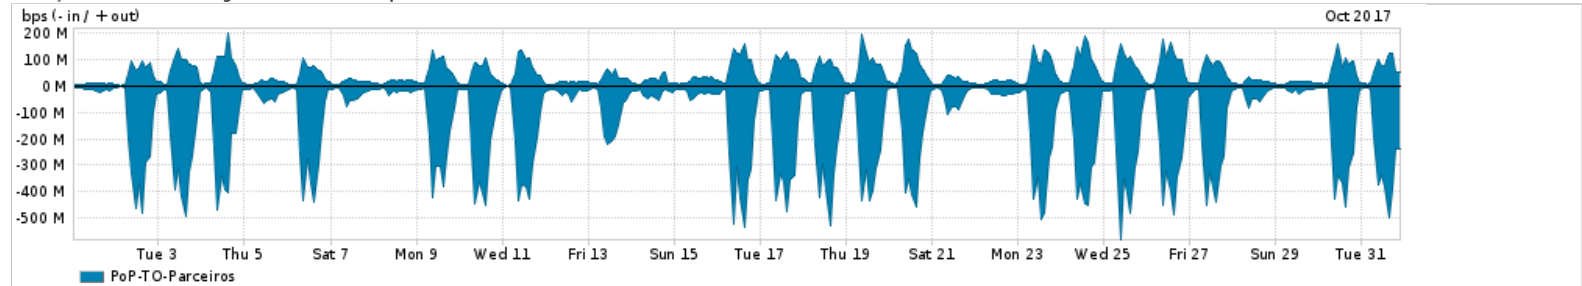

Os gráficos apresentados neste relatório de tráfego estão em formato stack, o que significa que seu valor é uma composição da soma dos componentes listados nas legendas localizadas logo abaixo dos gráficos. Os gráficos estão em "bps x tempo" e possuem dois eixos verticais, Out (positivo) e In (negativo).

A primeira coluna da tabela define o ponto de referência para entendimento dos valores de In e Out.  
A contabilização do tráfego é sob o ponto de vista do AS da RNP, AS1916.

**Legenda:**

- PoP - Ponto de presença da RNP
- Parceiros - Provedores comerciais que a RNP mantém acordos de troca de tráfego
- Internet Acadêmica - Acesso às redes acadêmicas internacionais, serviço atualmente provido pela RedClara
- Internet commodity - Acesso pago à Internet global que é oferecido pela RNP aos seus clientes
- ASN - Número do sistema autônomo
- Profile - Objeto gerenciável definido arbitrariamente no Peakflow através de diversos parâmetros (ex: bloco cidr, peer-as, as-path, bgp community, interface, etc)

**Utilização do serviço de Internet Commodity pelo PoP-TO**

Average | Max | PCT95

PROFILE	PROFILE	IN	OUT	TOTAL	
X	PoP-TO	Internet Commodity	22.81 Mbps	5.47 Mbps	28.29 Mbps

**Utilização das trocas de tráfego comerciais no Brasil pelo PoP-TO**

Average | Max | PCT95

PROFILE	PROFILE	IN	OUT	TOTAL	
X	PoP-TO	Parceiros	143.35 Mbps	46.11 Mbps	189.46 Mbps

**Utilização do serviço de Internet acadêmica internacional pelo PoP-TO**

Average | Max | PCT95

PROFILE	PROFILE	IN	OUT	TOTAL	
X	PoP-TO	Internet Academica	374.71 Kbps	96.61 Kbps	471.32 Kbps