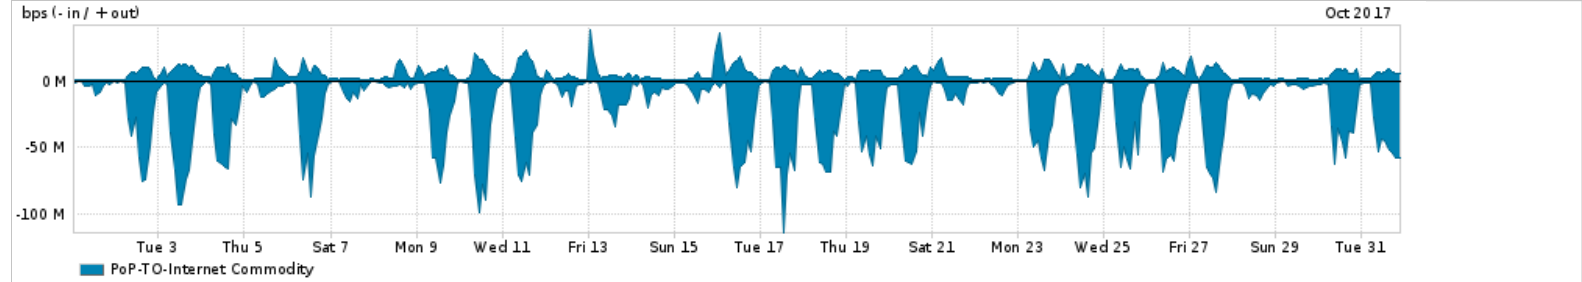

Os gráficos apresentados neste relatório de tráfego estão em formato stack, o que significa que seu valor é uma composição da soma dos componentes listados nas legendas localizadas logo abaixo dos gráficos. Os gráficos estão em "bps x tempo" e possuem dois eixos verticais, Out (positivo) e In (negativo).

A primeira coluna da tabela define o ponto de referência para entendimento dos valores de In e Out.  
A contabilização do tráfego é sob o ponto de vista do AS da RNP, AS1916.

**Legenda:**

- PoP - Ponto de presença da RNP
- Parceiros - Provedores comerciais que a RNP mantém acordos de troca de tráfego
- Internet Acadêmica - Acesso às redes acadêmicas internacionais, serviço atualmente provido pela RedClara
- Internet commodity - Acesso pago à Internet global que é oferecido pela RNP aos seus clientes
- ASN - Número do sistema autônomo
- Profile - Objeto gerenciável definido arbitrariamente no Peakflow através de diversos parâmetros (ex: bloco cidr, peer-as, as-path, bgp community, interface, etc)

**Utilização do serviço de Internet Commodity pelo PoP-TO**

Average | Max | PCT95

PROFILE	PROFILE	IN	OUT	TOTAL	
X	PoP-TO	Internet Commodity	22.81 Mbps	5.47 Mbps	28.29 Mbps

**Utilização das trocas de tráfego comerciais no Brasil pelo PoP-TO**