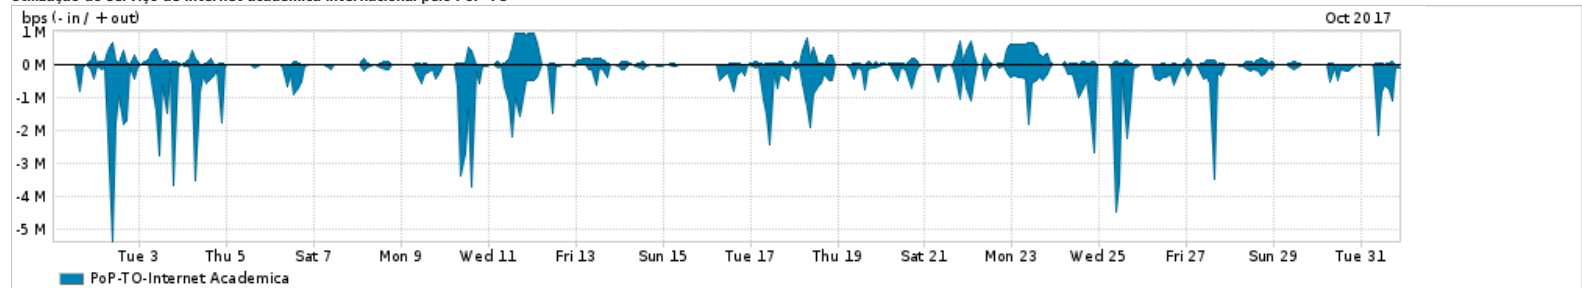

Os gráficos apresentados neste relatório de tráfego estão em formato stack, o que significa que seu valor é uma composição da soma dos componentes listados nas legendas localizadas logo abaixo dos gráficos. Os gráficos estão em "bps x tempo" e possuem dois eixos verticais, Out (positivo) e In (negativo).

A primeira coluna da tabela define o ponto de referência para entendimento dos valores de In e Out.  
A contabilização do tráfego é sob o ponto de vista do AS da RNP, AS1916.

**Legenda:**

- PoP - Ponto de presença da RNP
- Parceiros - Provedores comerciais que a RNP mantém acordos de troca de tráfego
- Internet Acadêmica - Acesso às redes acadêmicas internacionais, serviço atualmente provido pela RedClara
- Internet commodity - Acesso pago à Internet global que é oferecido pela RNP aos seus clientes
- ASN - Número do sistema autônomo
- Profile - Objeto gerenciável definido arbitrariamente no Peakflow através de diversos parâmetros (ex: bloco cidr, peer-as, as-path, bgp community, interface, etc)

**Utilização do serviço de Internet Commodity pelo PoP-TO**

Average | Max | PCT95

PROFILE	PROFILE	IN	OUT	TOTAL	
X	PoP-TO	Internet Commodity	22.81 Mbps	5.47 Mbps	28.29 Mbps

**Utilização das trocas de tráfego comerciais no Brasil pelo PoP-TO**

Average | Max | PCT95

PROFILE	PROFILE	IN	OUT	TOTAL	
X	PoP-TO	Parceiros	143.35 Mbps	46.11 Mbps	189.46 Mbps

**Utilização do serviço de Internet acadêmica internacional pelo PoP-TO**

Average | Max | PCT95

PROFILE	PROFILE	IN	OUT	TOTAL	
X	PoP-TO	Internet Academica	374.71 Kbps	96.61 Kbps	471.32 Kbps