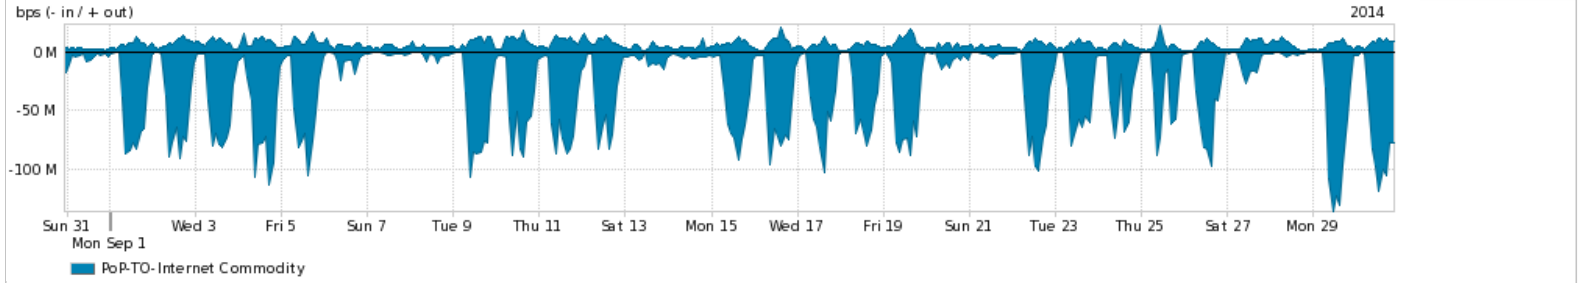

Os gráficos apresentados neste relatório de tráfego estão em formato *stack*, o que significa que seu valor é uma composição da soma dos componentes listados nas legendas localizadas logo abaixo dos gráficos. Os gráficos estão em "bps x tempo" e possuem dois eixos verticais, Out (positivo) e In (negativo).

A primeira coluna da tabela define o ponto de referência para entendimento dos valores de In e Out.

A contabilização do tráfego é sob o ponto de vista do AS da RNP, AS1916.

Legenda:

PoP - Ponto de presença da RNP

Parceiros - Provedores comerciais que a RNP mantém acordos de troca de tráfego

Internet Acadêmica - Acesso às redes acadêmicas internacionais, serviço atualmente provido pela RedClara

Internet commodity - Acesso pago à Internet global que é oferecido gratuitamente pela RNP aos seus clientes

ASN - Número do sistema autônomo

Profile - Objeto gerenciável definido arbitrariamente no Peakflow através de diversos parâmetros (ex: bloco cidr, peer-as, as-path, bgp community, interface, etc)

Utilização do serviço de Internet Commodity pelo PoP-TO