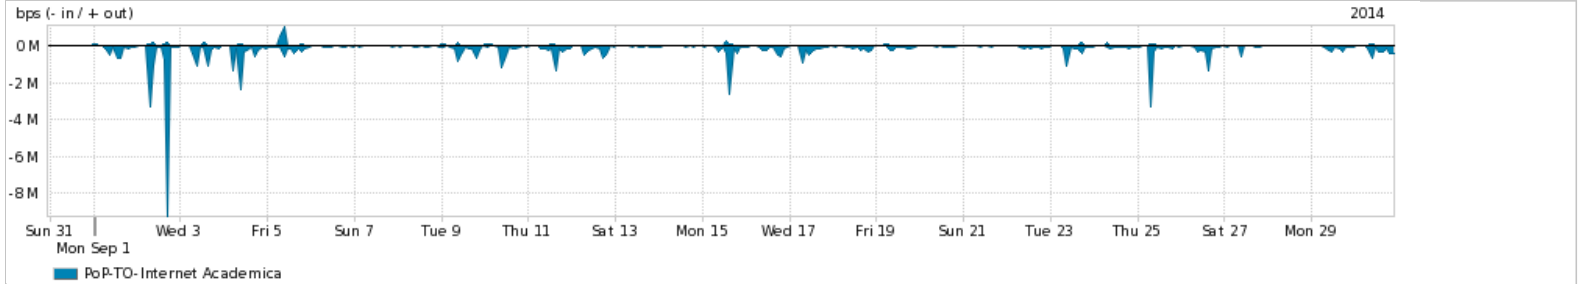

Utilização do serviço de Internet acadêmica internacional pelo PoP-TO

Average | Max | PCT95

PROFILE	PROFILE	IN	OUT	TOTAL	
☒	PoP-TO	Internet Acadêmica	169.52 Kbps	21.48 Kbps	190.99 Kbps