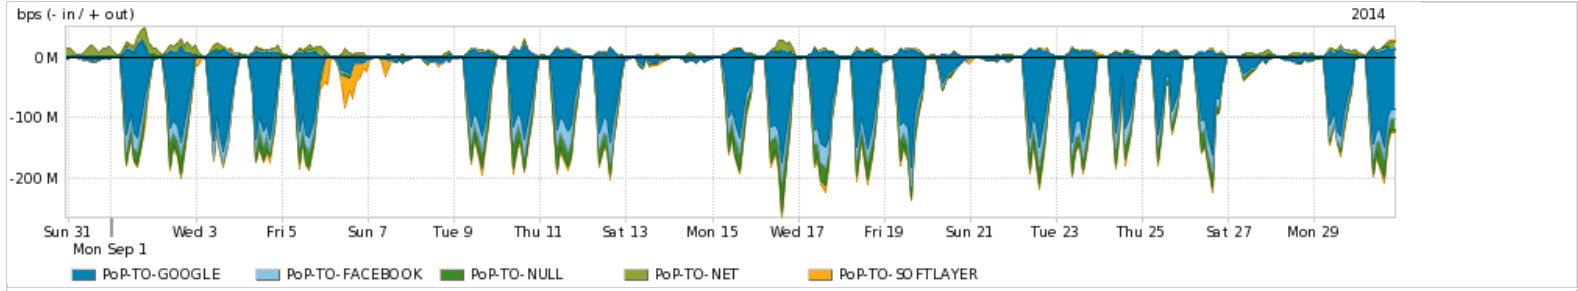

Redes (AS's de origem) mais acessadas pelo PoP-TO

Average | Max | PCT95

PROFILE	AS NAME	ASN	IN	OUT	TOTAL	
☒	PoP-TO	GOOGLE	15169	43.35 Mbps	3.65 Mbps	47.00 Mbps
☒	PoP-TO	FACEBOOK	32934	8.84 Mbps	662.75 Kbps	9.50 Mbps
☒	PoP-TO	NULL	0	8.33 Mbps	358.68 Kbps	8.68 Mbps
☐	PoP-TO	QWEST-US	209	5.62 Mbps	127.83 Kbps	5.74 Mbps
☐	PoP-TO	AKAMAI-ASN1	20940	3.80 Mbps	281.22 Kbps	4.08 Mbps
☐	PoP-TO	DCLUX	24611	3.92 Mbps	97.83 Kbps	4.02 Mbps
☒	PoP-TO	NET	28573	859.69 Kbps	2.70 Mbps	3.56 Mbps
☒	PoP-TO	SOFTLAYER	36351	3.20 Mbps	294.41 Kbps	3.49 Mbps
☐	PoP-TO	AMAZON-AES	14618	901.56 Kbps	2.49 Mbps	3.39 Mbps
☐	PoP-TO	GVT	18881	507.85 Kbps	2.48 Mbps	2.99 Mbps