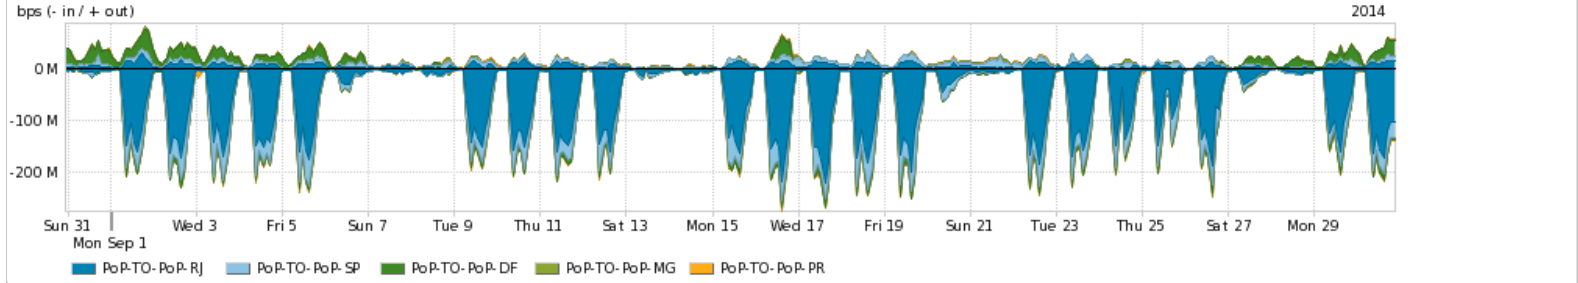

Interesse de tráfego do PoP-TO com os outros PoPs da RNP

Average | Max | PCT95

PROFILE	PROFILE	IN	OUT	TOTAL	
☒	PoP-TO	PoP-RJ	52.94 Mbps	5.38 Mbps	58.33 Mbps
☒	PoP-TO	PoP-SP	15.63 Mbps	5.48 Mbps	21.11 Mbps
☒	PoP-TO	PoP-DF	3.62 Mbps	5.78 Mbps	9.39 Mbps
☒	PoP-TO	PoP-MG	318.21 Kbps	1.11 Mbps	1.43 Mbps
☒	PoP-TO	PoP-PR	1.02 Mbps	361.81 Kbps	1.38 Mbps
☐	PoP-TO	PoP-RS	382.44 Kbps	195.45 Kbps	577.90 Kbps
☐	PoP-TO	PoP-CE	106.76 Kbps	375.60 Kbps	482.35 Kbps
☐	PoP-TO	PoP-SC	98.19 Kbps	131.19 Kbps	229.38 Kbps
☐	PoP-TO	PoP-PA	63.33 Kbps	97.17 Kbps	160.50 Kbps
☐	PoP-TO	PoP-RN	34.57 Kbps	111.16 Kbps	145.73 Kbps