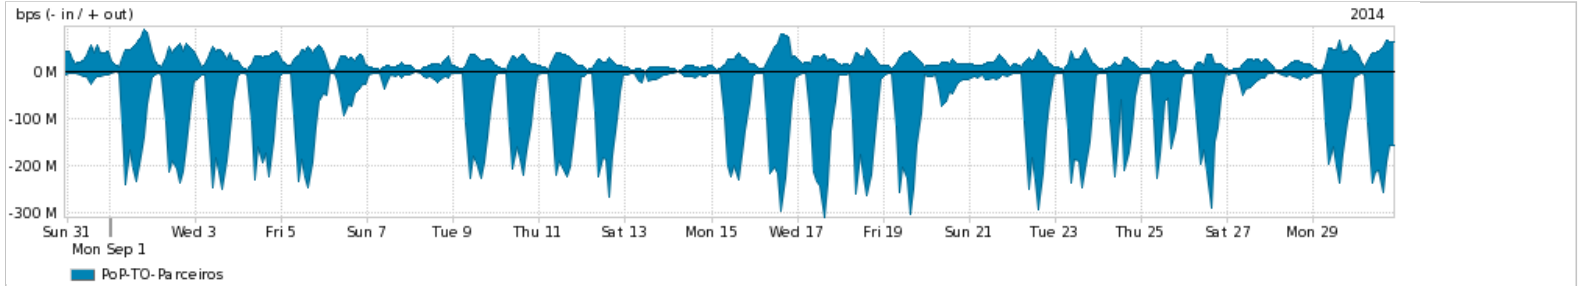

Os gráficos apresentados neste relatório de tráfego estão em formato *stack*, o que significa que seu valor é uma composição da soma dos componentes listados nas legendas localizadas logo abaixo dos gráficos. Os gráficos estão em "bps x tempo" e possuem dois eixos verticais, Out (positivo) e In (negativo).

ASN - Número do sistema autônomo

Profile - Objeto gerenciável definido arbitrariamente no Peakflow através de diversos parâmetros (ex: bloco cidr, peer-as, as-path, bgp community, interface, etc)

Utilização do serviço de Internet Commodity pelo PoP-TO

Average | Max | PCT95

| PROFILE | PROFILE | IN | OUT | TOTAL | |
|-------------------------------------|---------|--------------------|------------|-----------|------------|
| <input checked="" type="checkbox"/> | PoP-TO | Internet Commodity | 31.77 Mbps | 5.93 Mbps | 37.70 Mbps |

Utilização das trocas de tráfego comerciais no Brasil pelo PoP-TO

Average | Max | PCT95

| PROFILE | PROFILE | IN | OUT | TOTAL | |
|-------------------------------------|---------|-----------|------------|------------|-------------|
| <input checked="" type="checkbox"/> | PoP-TO | Parceiros | 81.70 Mbps | 23.86 Mbps | 105.56 Mbps |