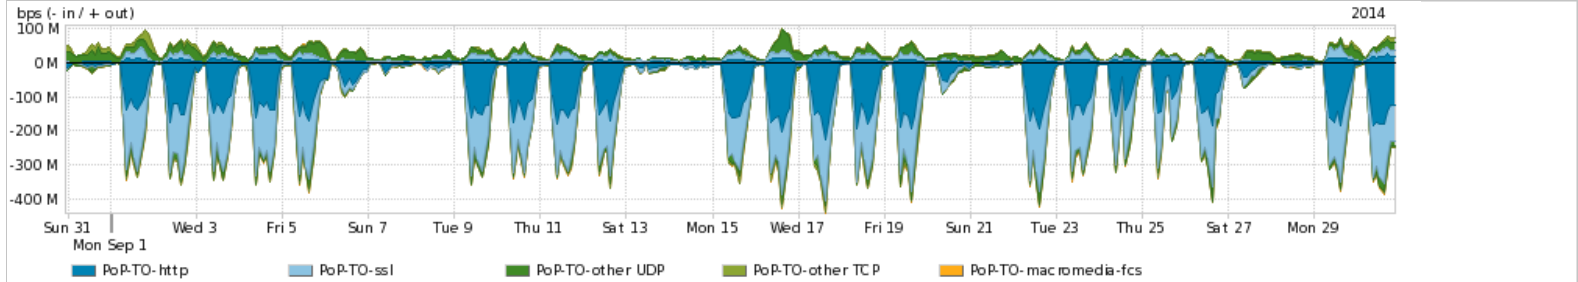

Distribuição do tráfego do PoP-TO por aplicação (análise em camada 3 e 4)

Average | Max | PCT95

PROFILE	APPLICATION	IN	OUT	TOTAL	
☒	PoP-TO	http	58.97 Mbps	4.38 Mbps	63.35 Mbps
☒	PoP-TO	ssl	53.17 Mbps	7.72 Mbps	60.89 Mbps
☒	PoP-TO	other UDP	6.96 Mbps	13.47 Mbps	20.43 Mbps
☒	PoP-TO	other TCP	3.32 Mbps	3.71 Mbps	7.03 Mbps
☒	PoP-TO	macromedia-fcs	641.42 Kbps	16.44 Kbps	657.85 Kbps