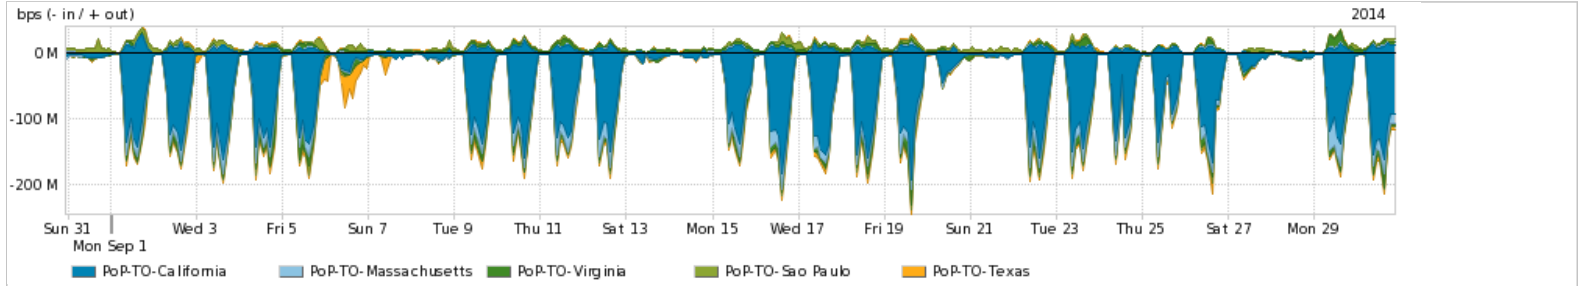

Distribuição do tráfego do PoP-TO por estado, província ou similar

Average | Max | PCT95

PROFILE	REGION	IN	OUT	TOTAL	
☒	PoP-TO	California	46.13 Mbps	4.20 Mbps	50.32 Mbps
☒	PoP-TO	Massachusetts	6.34 Mbps	394.82 Kbps	6.73 Mbps
☒	PoP-TO	Virginia	3.32 Mbps	2.51 Mbps	5.84 Mbps
☒	PoP-TO	Sao Paulo	1.56 Mbps	3.09 Mbps	4.66 Mbps
☒	PoP-TO	Texas	3.34 Mbps	352.10 Kbps	3.69 Mbps
☐	PoP-TO	Washington	1.57 Mbps	492.36 Kbps	2.07 Mbps
☐	PoP-TO	Rio de Janeiro	471.49 Kbps	1.24 Mbps	1.71 Mbps
☐	PoP-TO	Florida	1.54 Mbps	144.63 Kbps	1.68 Mbps
☐	PoP-TO	Arizona	1.45 Mbps	66.84 Kbps	1.52 Mbps
☐	PoP-TO	Parana	358.51 Kbps	720.66 Kbps	1.08 Mbps
☐	PoP-TO	Minas Gerais	205.34 Kbps	810.36 Kbps	1.02 Mbps
☐	PoP-TO	Distrito Federal	506.24 Kbps	477.23 Kbps	983.47 Kbps
☐	PoP-TO	Delaware	712.79 Kbps	14.77 Kbps	727.56 Kbps
☐	PoP-TO	Illinois	675.94 Kbps	37.97 Kbps	713.91 Kbps
☐	PoP-TO	Rio Grande do Sul	211.59 Kbps	433.54 Kbps	645.13 Kbps