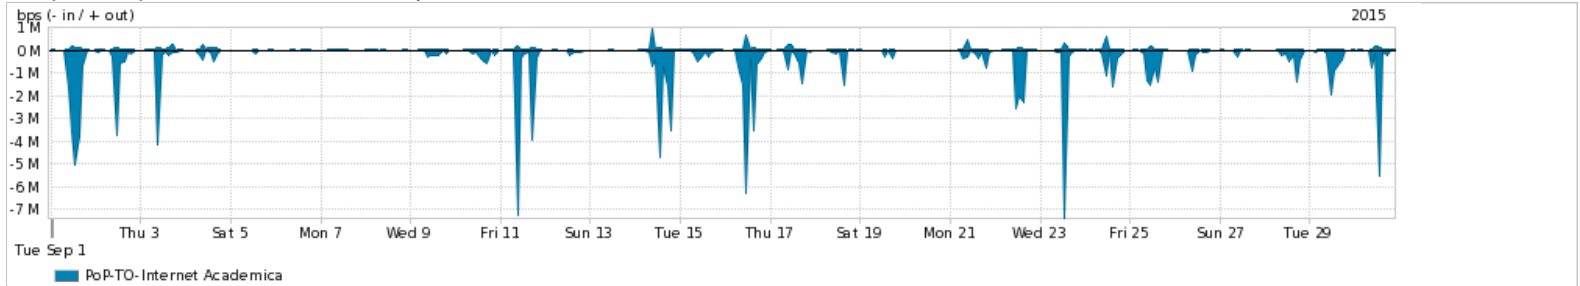

Os gráficos apresentados neste relatório de tráfego estão em formato stack, o que significa que seu valor é uma composição da soma dos componentes listados nas legendas localizadas logo abaixo dos gráficos. Os gráficos estão em "bps x tempo" e possuem dois eixos verticais, Out (positivo) e In (negativo).  
 A primeira coluna da tabela define o ponto de referência para entendimento dos valores de In e Out.  
 A contabilização do tráfego é sob o ponto de vista do AS da RNP, AS1916.

- Legenda:
- PoP - Ponto de presença da RNP
  - Parceiros - Provedores comerciais que a RNP mantém acordos de troca de tráfego
  - Internet Acadêmica - Acesso às redes acadêmicas internacionais, serviço atualmente provido pela RedClara
  - Internet commodity - Acesso pago à Internet global que é oferecido pela RNP aos seus clientes
  - ASN - Número do sistema autônomo
  - Profile - Objeto gerenciável definido arbitrariamente no Peakflow através de diversos parâmetros (ex: bloco cidr, peer-as, as-path, bgp community, interface, etc)

Utilização do serviço de Internet Commodity pelo PoP-TO

Average | Max | PCT95

PROFILE	PROFILE	IN	OUT	TOTAL	
<input checked="" type="checkbox"/>	PoP-TO	Internet Commodity	25.31 Mbps	5.79 Mbps	31.10 Mbps

Utilização das trocas de tráfego comerciais no Brasil pelo PoP-TO

Average | Max | PCT95

PROFILE	PROFILE	IN	OUT	TOTAL	
<input checked="" type="checkbox"/>	PoP-TO	Parceiros	86.39 Mbps	21.06 Mbps	107.45 Mbps

Utilização do serviço de Internet acadêmica internacional pelo PoP-TO