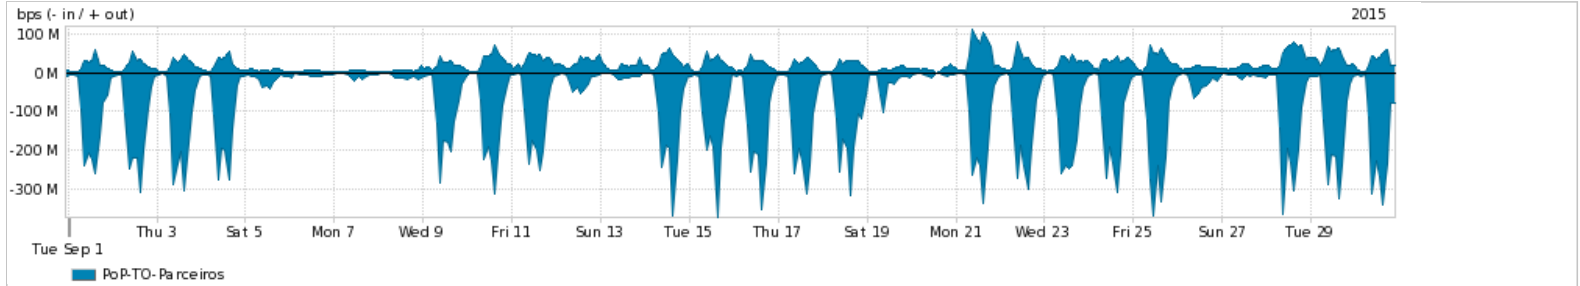

Os gráficos apresentados neste relatório de tráfego estão em formato stack, o que significa que seu valor é uma composição da soma dos componentes listados nas legendas localizadas logo abaixo dos gráficos. Os gráficos estão em "bps x tempo" e possuem dois eixos verticais, Out (positivo) e In (negativo).  
 A primeira coluna da tabela define o ponto de referência para entendimento dos valores de In e Out.  
 A contabilização do tráfego é sob o ponto de vista do AS da RNP, AS1916.

- Legenda:
- PoP - Ponto de presença da RNP
  - Parceiros - Provedores comerciais que a RNP mantém acordos de troca de tráfego
  - Internet Acadêmica - Acesso às redes acadêmicas internacionais, serviço atualmente provido pela RedClara
  - Internet commodity - Acesso pago à Internet global que é oferecido pela RNP aos seus clientes
  - ASN - Número do sistema autônomo
  - Profile - Objeto gerenciável definido arbitrariamente no Peakflow através de diversos parâmetros (ex: bloco cidr, peer-as, as-path, bgp community, interface, etc)

Utilização do serviço de Internet Commodity pelo PoP-TO

Average | Max | PCT95

PROFILE	PROFILE	IN	OUT	TOTAL	
<input checked="" type="checkbox"/>	PoP-TO	Internet Commodity	25.31 Mbps	5.79 Mbps	31.10 Mbps

Utilização das trocas de tráfego comerciais no Brasil pelo PoP-TO