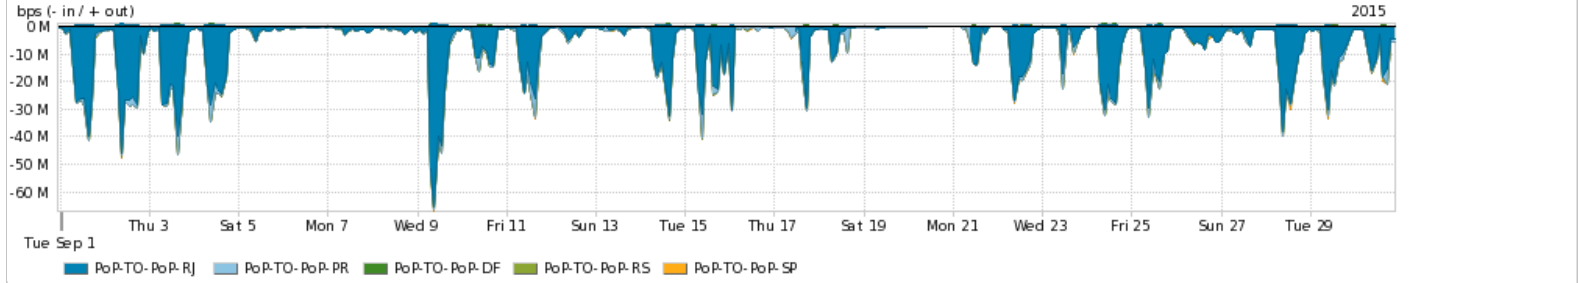

Interesse de tráfego do PoP-TO com os outros PoPs da RNP

Average | Max | PCT95

PROFILE	PROFILE	IN	OUT	TOTAL	
☒	PoP-TO	PoP-RJ	6.67 Mbps	174.69 Kbps	6.85 Mbps
☒	PoP-TO	PoP-PR	719.58 Kbps	0.00 bps	719.58 Kbps
☒	PoP-TO	PoP-DF	0.00 bps	37.72 Kbps	37.72 Kbps
☒	PoP-TO	PoP-RS	37.13 Kbps	0.00 bps	37.13 Kbps
☒	PoP-TO	PoP-SP	30.07 Kbps	45.00 bps	30.11 Kbps
☐	PoP-TO	PoP-BA	11.21 Kbps	0.00 bps	11.21 Kbps
☐	PoP-TO	PoP-RN	1.71 Kbps	0.00 bps	1.71 Kbps
☐	PoP-TO	PoP-SC	770.00 bps	9.00 bps	779.00 bps
☐	PoP-TO	PoP-MG	10.00 bps	0.00 bps	10.00 bps
☐	PoP-TO	PoP-PI	1.00 bps	0.00 bps	1.00 bps