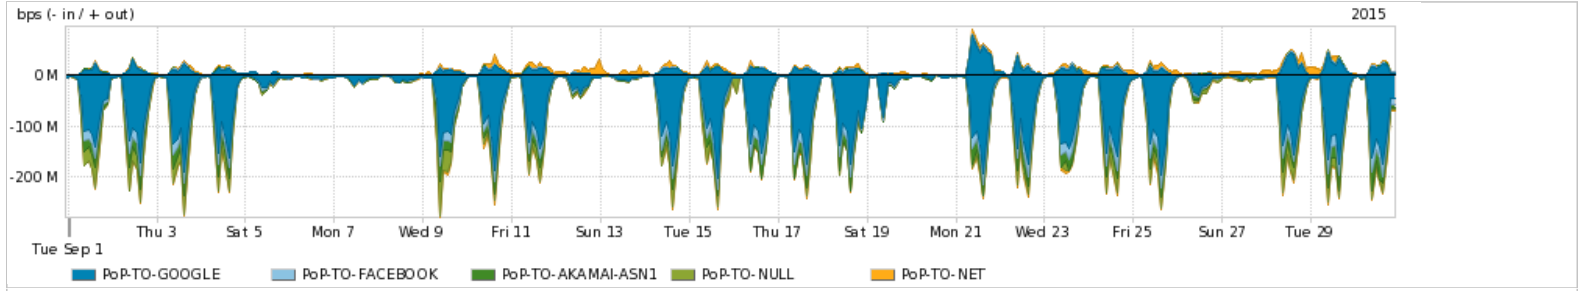

Os gráficos apresentados neste relatório de tráfego estão em formato stack, o que significa que seu valor é uma composição da soma dos componentes listados nas legendas localizadas logo abaixo dos gráficos. Os gráficos estão em "bps x tempo" e possuem dois eixos verticais, Out (positivo) e In (negativo).  
 A primeira coluna da tabela define o ponto de referência para entendimento dos valores de In e Out.  
 A contabilização do tráfego é sob o ponto de vista do AS da RNP, AS1916.

Utilização do serviço de Internet Commodity pelo PoP-TO

Average | Max | PCT95

PROFILE	PROFILE	IN	OUT	TOTAL	
<input checked="" type="checkbox"/>	PoP-TO	Internet Commodity	25.31 Mbps	5.79 Mbps	31.10 Mbps

Utilização das trocas de tráfego comerciais no Brasil pelo PoP-TO

Average | Max | PCT95

PROFILE	PROFILE	IN	OUT	TOTAL	
<input checked="" type="checkbox"/>	PoP-TO	Parceiros	86.39 Mbps	21.06 Mbps	107.45 Mbps

Utilização do serviço de Internet acadêmica internacional pelo PoP-TO

Average | Max | PCT95

PROFILE	PROFILE	IN	OUT	TOTAL	
<input checked="" type="checkbox"/>	PoP-TO	Internet Academica	331.85 Kbps	26.73 Kbps	358.58 Kbps

Redes (AS's de origem) mais acessadas pelo PoP-TO

Average | Max | PCT95