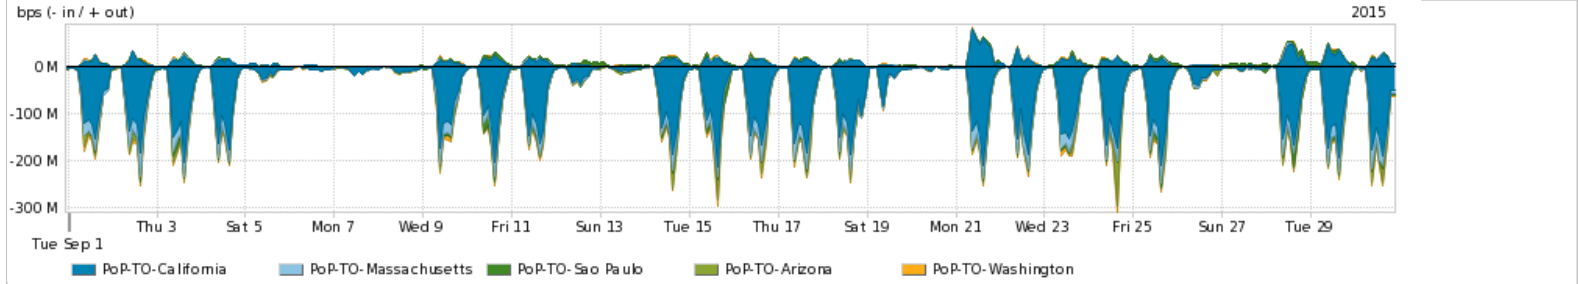

Distribuição do tráfego do PoP-TO por estado, província ou similar

Average | Max | PCT95

PROFILE	REGION	IN	OUT	TOTAL	
☒	PoP-TO	California	48.79 Mbps	6.91 Mbps	55.70 Mbps
☒	PoP-TO	Massachusetts	8.88 Mbps	366.73 Kbps	9.25 Mbps
☒	PoP-TO	Sao Paulo	1.99 Mbps	1.90 Mbps	3.88 Mbps
☒	PoP-TO	Arizona	2.93 Mbps	74.65 Kbps	3.01 Mbps
☒	PoP-TO	Washington	1.89 Mbps	434.46 Kbps	2.33 Mbps
☐	PoP-TO	Texas	1.43 Mbps	177.71 Kbps	1.61 Mbps
☐	PoP-TO	Virginia	759.14 Kbps	260.21 Kbps	1.02 Mbps
☐	PoP-TO	District of Columbia	952.88 Kbps	46.22 Kbps	999.09 Kbps
☐	PoP-TO	Rio de Janeiro	370.57 Kbps	617.09 Kbps	987.65 Kbps
☐	PoP-TO	Parana	373.96 Kbps	550.88 Kbps	924.83 Kbps
☐	PoP-TO	Florida	634.89 Kbps	94.75 Kbps	729.64 Kbps
☐	PoP-TO	Colorado	655.04 Kbps	388.00 bps	655.43 Kbps
☐	PoP-TO	Distrito Federal	271.99 Kbps	363.64 Kbps	635.63 Kbps
☐	PoP-TO	Quebec	561.12 Kbps	74.50 Kbps	635.62 Kbps
☐	PoP-TO	Ceara	567.35 Kbps	60.85 Kbps	628.20 Kbps