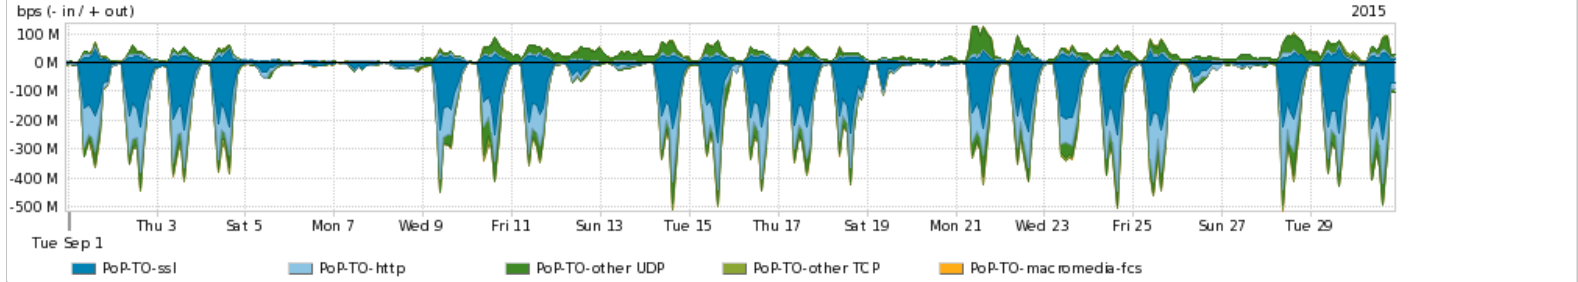

Distribuição do tráfego do PoP-TO por aplicação (análise em camada 3 e 4)

Average | Max | PCT95

PROFILE	APPLICATION	IN	OUT	TOTAL	
☒	PoP-TO	ssl	63.40 Mbps	7.48 Mbps	70.88 Mbps
☒	PoP-TO	http	37.33 Mbps	3.61 Mbps	40.94 Mbps
☒	PoP-TO	other UDP	14.72 Mbps	14.15 Mbps	28.87 Mbps
☒	PoP-TO	other TCP	3.26 Mbps	1.46 Mbps	4.72 Mbps
☒	PoP-TO	macromedia-fcs	382.38 Kbps	7.63 Kbps	390.02 Kbps