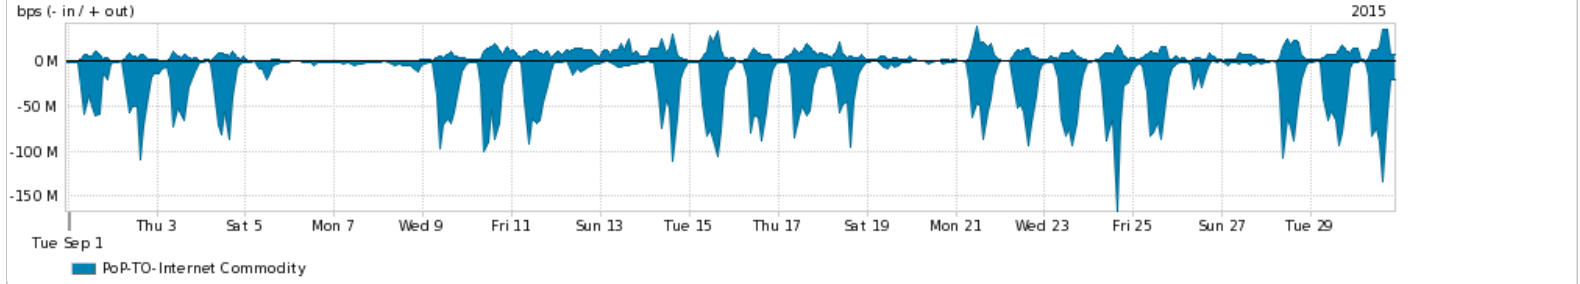

Os gráficos apresentados neste relatório de tráfego estão em formato stack, o que significa que seu valor é uma composição da soma dos componentes listados nas legendas localizadas logo abaixo dos gráficos. Os gráficos estão em "bps x tempo" e possuem dois eixos verticais, Out (positivo) e In (negativo).  
 A primeira coluna da tabela define o ponto de referência para entendimento dos valores de In e Out.  
 A contabilização do tráfego é sob o ponto de vista do AS da RNP, AS1916.

- Legenda:
- PoP - Ponto de presença da RNP
  - Parceiros - Provedores comerciais que a RNP mantém acordos de troca de tráfego
  - Internet Acadêmica - Acesso às redes acadêmicas internacionais, serviço atualmente provido pela RedClara
  - Internet commodity - Acesso pago à Internet global que é oferecido pela RNP aos seus clientes
  - ASN - Número do sistema autônomo
  - Profile - Objeto gerenciável definido arbitrariamente no Peakflow através de diversos parâmetros (ex: bloco cidr, peer-as, as-path, bgp community, interface, etc)

Utilização do serviço de Internet Commodity pelo PoP-TO

Average | Max | PCT95

PROFILE	PROFILE	IN	OUT	TOTAL	
<input checked="" type="checkbox"/>	PoP-TO	Internet Commodity	25.31 Mbps	5.79 Mbps	31.10 Mbps

Utilização das trocas de tráfego comerciais no Brasil pelo PoP-TO