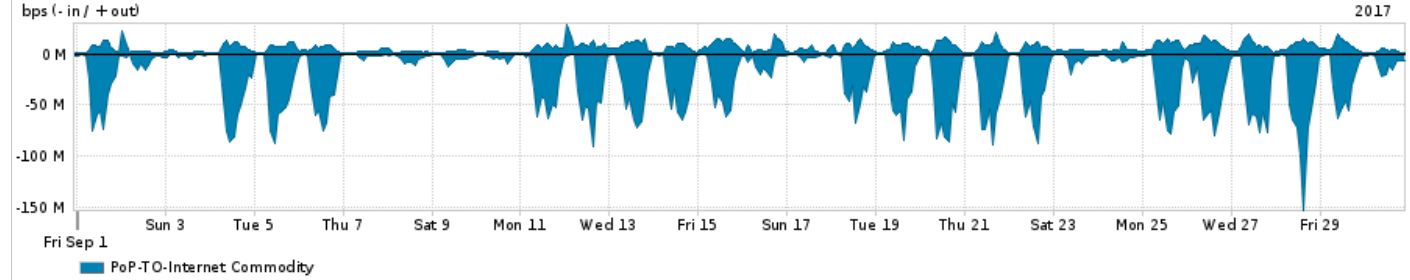

Os gráficos apresentados neste relatório de tráfego estão em formato stack, o que significa que seu valor é uma composição da soma dos componentes listados nas legendas localizadas logo abaixo dos gráficos. Os gráficos estão em "bps x tempo" e possuem dois eixos verticais, Out (positivo) e In (negativo).

A primeira coluna da tabela define o ponto de referência para entendimento dos valores de In e Out.
A contabilização do tráfego é sob o ponto de vista do AS da RNP, AS1916.

Legenda:

PoP - Ponto de presença da RNP

ASN - Número do sistema autônomo

Profile - Objeto gerenciável definido arbitrariamente no Peakflow através de diversos parâmetros (ex: bloco cidr, peer-as, as-path, bgp community, interface, etc)

Utilização do serviço de Internet Commodity pelo PoP-TO

Average | Max | PCT95

PROFILE	PROFILE	IN	OUT	TOTAL	
X	PoP-TO	Internet Commodity	23.90 Mbps	5.55 Mbps	29.45 Mbps

Utilização das trocas de tráfego comerciais no Brasil pelo PoP-TO

Average | Max | PCT95

PROFILE	PROFILE	IN	OUT	TOTAL	
X	PoP-TO	Parceiros	144.23 Mbps	39.62 Mbps	183.85 Mbps