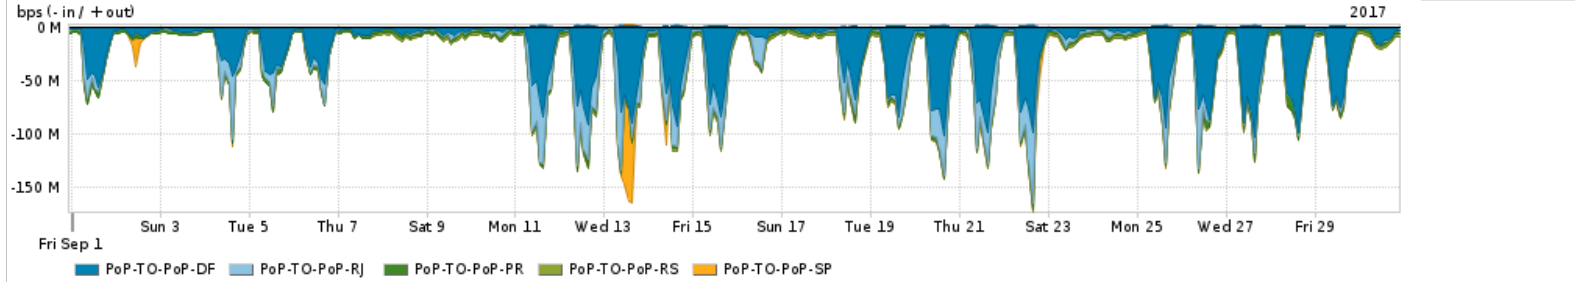

Interesse de tráfego do PoP-TO com os outros PoPs da RNP

Average | Max | PCT95

PROFILE	PROFILE	IN	OUT	TOTAL	
☒	PoP-TO	PoP-DF	21.92 Mbps	499.23 Kbps	22.42 Mbps
☒	PoP-TO	PoP-RJ	7.25 Mbps	146.60 Kbps	7.39 Mbps
☒	PoP-TO	PoP-PR	2.84 Mbps	0.00 bps	2.84 Mbps
☒	PoP-TO	PoP-RS	1.75 Mbps	84.00 bps	1.75 Mbps
☒	PoP-TO	PoP-SP	926.91 Kbps	19.52 Kbps	946.43 Kbps
☐	PoP-TO	PoP-SC	2.35 Kbps	7.46 Kbps	9.80 Kbps
☐	PoP-TO	PoP-MA	326.00 bps	0.00 bps	326.00 bps
☐	PoP-TO	PoP-TO	144.00 bps	144.00 bps	288.00 bps
☐	PoP-TO	PoP-MG	2.00 bps	148.00 bps	150.00 bps