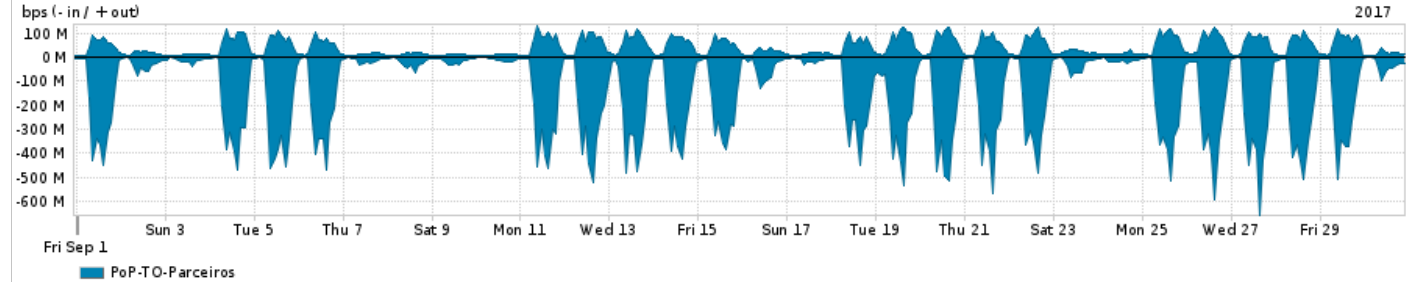

Os gráficos apresentados neste relatório de tráfego estão em formato stack, o que significa que seu valor é uma composição da soma dos componentes listados nas legendas localizadas logo abaixo dos gráficos. Os gráficos estão em "bps x tempo" e possuem dois eixos verticais, Out (positivo) e In (negativo).

ASN - Número do sistema autônomo

Profile - Objeto gerenciável definido arbitrariamente no Peakflow através de diversos parâmetros (ex: bloco cidr, peer-as, as-path, bgp community, interface, etc)

Utilização do serviço de Internet Commodity pelo PoP-TO

Average | Max | PCT95

PROFILE	PROFILE	IN	OUT	TOTAL	
X	PoP-TO	Internet Commodity	23.90 Mbps	5.55 Mbps	29.45 Mbps

Utilização das trocas de tráfego comerciais no Brasil pelo PoP-TO

Average | Max | PCT95

PROFILE	PROFILE	IN	OUT	TOTAL	
X	PoP-TO	Parceiros	144.23 Mbps	39.62 Mbps	183.85 Mbps