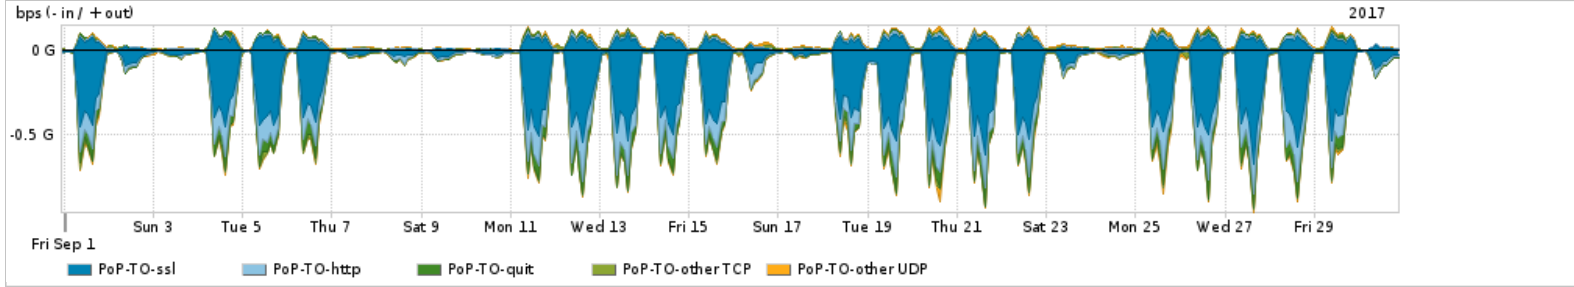

Distribuição do tráfego do PoP-TO por aplicação (análise em camada 3 e 4)

Average | Max | PCT95

PROFILE	APPLICATION	IN	OUT	TOTAL	
☒	PoP-TO	ssl	156.79 Mbps	27.92 Mbps	184.72 Mbps
☒	PoP-TO	http	55.16 Mbps	5.99 Mbps	61.16 Mbps