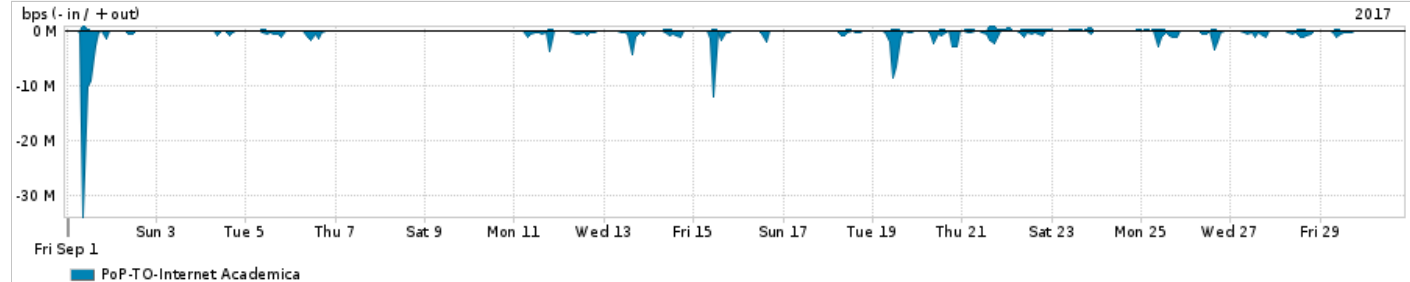

Os gráficos apresentados neste relatório de tráfego estão em formato stack, o que significa que seu valor é uma composição da soma dos componentes listados nas legendas localizadas logo abaixo dos gráficos. Os gráficos estão em "bps x tempo" e possuem dois eixos verticais, Out (positivo) e In (negativo).

Average | Max | PCT95

PROFILE	PROFILE	IN	OUT	TOTAL	
X	PoP-TO	Internet Commodity	23.90 Mbps	5.55 Mbps	29.45 Mbps

Utilização das trocas de tráfego comerciais no Brasil pelo PoP-TO

Average | Max | PCT95

PROFILE	PROFILE	IN	OUT	TOTAL	
X	PoP-TO	Parceiros	144.23 Mbps	39.62 Mbps	183.85 Mbps

Utilização do serviço de Internet acadêmica internacional pelo PoP-TO

Average | Max | PCT95

PROFILE	PROFILE	IN	OUT	TOTAL	
X	PoP-TO	Internet Academica	521.31 Kbps	44.19 Kbps	565.50 Kbps

Redes (AS's de origem) mais acessadas pelo PoP-TO