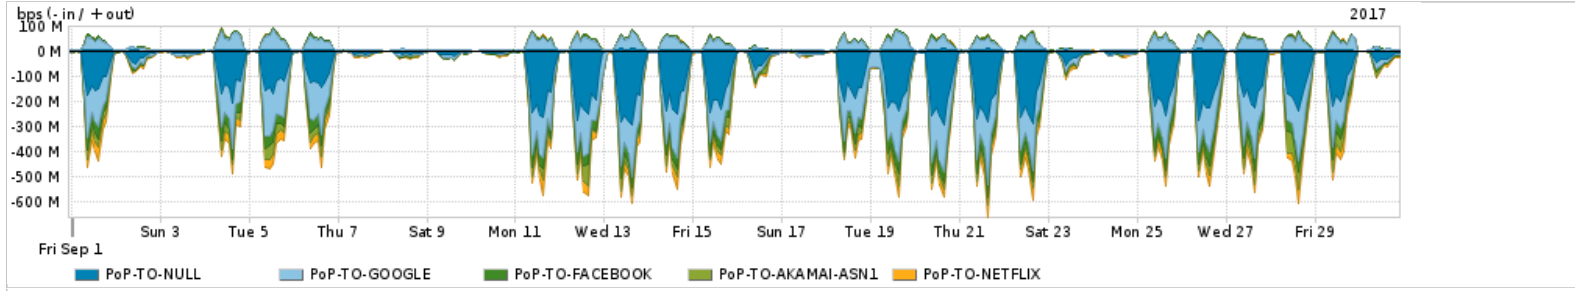

Os gráficos apresentados neste relatório de tráfego estão em formato stack, o que significa que seu valor é uma composição da soma dos componentes listados nas legendas localizadas logo abaixo dos gráficos. Os gráficos estão em "bps x tempo" e possuem dois eixos verticais, Out (positivo) e In (negativo).

ASN - Número do sistema autônomo

Profile - Objeto gerenciável definido arbitrariamente no Peakflow através de diversos parâmetros (ex: bloco cidr, peer-as, as-path, bgp community, interface, etc)

Utilização do serviço de Internet Commodity pelo PoP-TO

Average | Max | PCT95

PROFILE	PROFILE	IN	OUT	TOTAL	
X	PoP-TO	Internet Commodity	23.90 Mbps	5.55 Mbps	29.45 Mbps

Utilização das trocas de tráfego comerciais no Brasil pelo PoP-TO

Average | Max | PCT95

PROFILE	PROFILE	IN	OUT	TOTAL	
X	PoP-TO	Parceiros	144.23 Mbps	39.62 Mbps	183.85 Mbps

Utilização do serviço de Internet acadêmica internacional pelo PoP-TO

Average | Max | PCT95

PROFILE	PROFILE	IN	OUT	TOTAL	
X	PoP-TO	Internet Academica	521.31 Kbps	44.19 Kbps	565.50 Kbps

Redes (AS's de origem) mais acessadas pelo PoP-TO