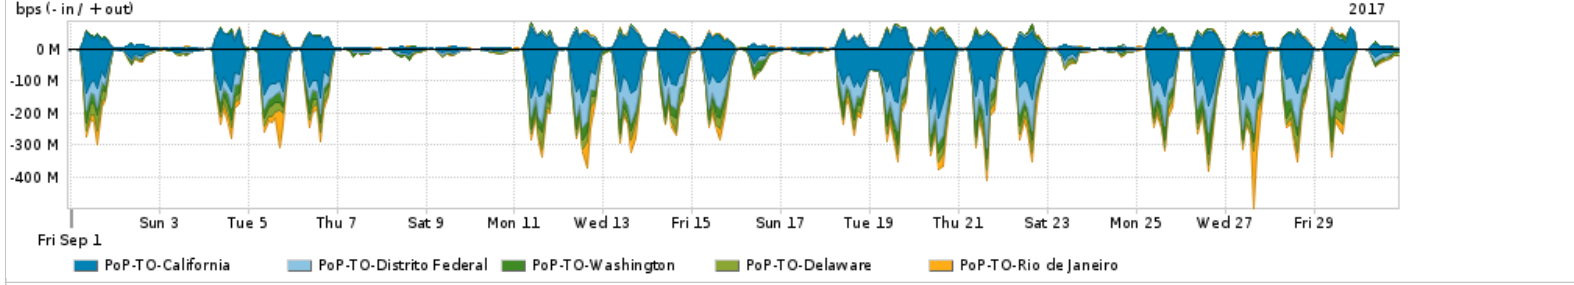

PROFILE	PROFILE	IN	OUT	TOTAL	
☐	PoP-TO	PoP-CE	20.00 bps	17.00 bps	37.00 bps

Distribuição do tráfego do PoP-TO por estado, província ou similar

Average | Max | PCT95

PROFILE	REGION	IN	OUT	TOTAL	
☒	PoP-TO	California	43.37 Mbps	17.30 Mbps	60.67 Mbps
☒	PoP-TO	Distrito Federal	22.21 Mbps	1.19 Mbps	23.40 Mbps
☒	PoP-TO	Washington	12.03 Mbps	1.65 Mbps	13.68 Mbps
☒	PoP-TO	Delaware	9.81 Mbps	177.88 Kbps	9.99 Mbps
☒	PoP-TO	Rio de Janeiro	8.20 Mbps	774.03 Kbps	8.97 Mbps
☐	PoP-TO	Massachusetts	5.62 Mbps	269.59 Kbps	5.89 Mbps
☐	PoP-TO	Sao Paulo	2.58 Mbps	1.71 Mbps	4.29 Mbps
☐	PoP-TO	Virginia	2.27 Mbps	953.12 Kbps	3.23 Mbps
☐	PoP-TO	Arizona	2.52 Mbps	76.15 Kbps	2.60 Mbps
☐	PoP-TO	Tocantins	387.82 Kbps	2.03 Mbps	2.42 Mbps
☐	PoP-TO	Noord-Holland	1.61 Mbps	74.72 Kbps	1.69 Mbps
☐	PoP-TO	Texas	1.44 Mbps	214.35 Kbps	1.66 Mbps
☐	PoP-TO	Florida	1.27 Mbps	181.50 Kbps	1.45 Mbps
☐	PoP-TO	Parana	857.29 Kbps	323.88 Kbps	1.18 Mbps
☐	PoP-TO	Minas Gerais	346.46 Kbps	601.23 Kbps	947.69 Kbps