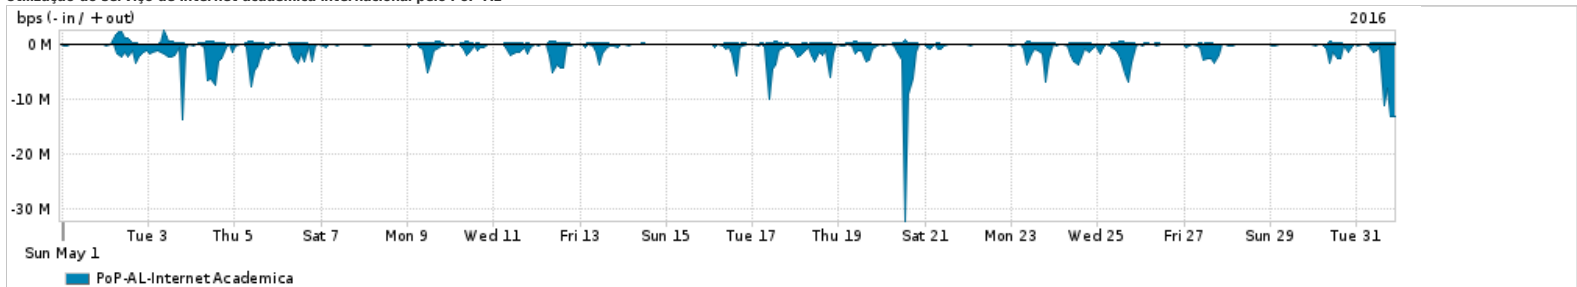

Utilização do serviço de Internet acadêmica internacional pelo PoP-AL

Average | Max | PCT95

PROFILE	PROFILE	IN	OUT	TOTAL	
☐	PoP-AL	Internet Acadêmica	1.18 Mbps	141.93 Kbps	1.32 Mbps