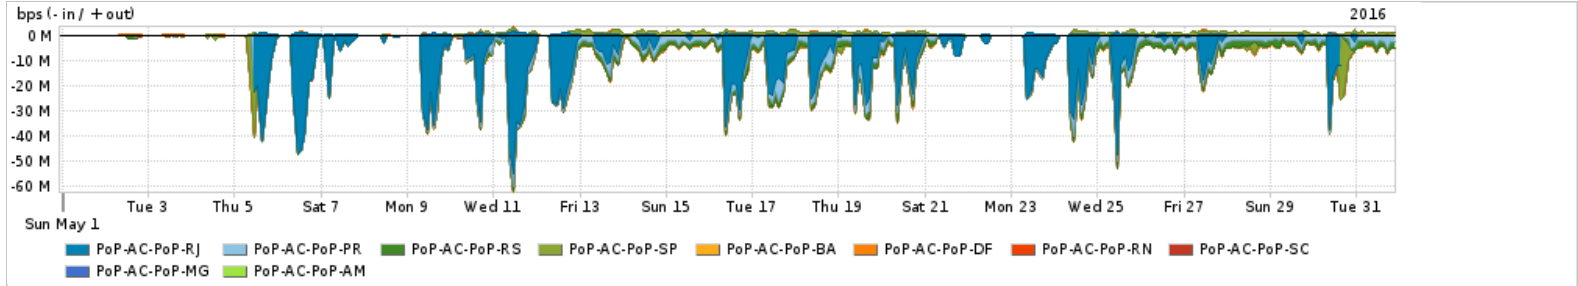

PROFILE	PROFILE	IN	OUT	TOTAL	
<input type="checkbox"/>	PoP-AL	Internet Acadêmica	1.18 Mbps	141.93 Kbps	1.32 Mbps

Redes (AS's de origem) mais acessadas pelo PoP-AL

Average | Max | PCT95

PROFILE	AS NAME	ASN	IN	OUT	TOTAL	
<input type="checkbox"/>	PoP-AL	GOOGLE	15169	80.75 Mbps	11.15 Mbps	91.90 Mbps
<input type="checkbox"/>	PoP-AL	FACEBOOK	32934	12.27 Mbps	1.57 Mbps	13.84 Mbps
<input type="checkbox"/>	PoP-AL	AKAMAI-ASN1	20940	13.11 Mbps	511.20 Kbps	13.62 Mbps
<input type="checkbox"/>	PoP-AL	MICROSOFTEU	8068	6.92 Mbps	1.79 Mbps	8.71 Mbps
<input type="checkbox"/>	PoP-AL	NET	28573	1.19 Mbps	3.71 Mbps	4.90 Mbps
<input type="checkbox"/>	PoP-AL	AMAZON-02	16509	3.71 Mbps	880.77 Kbps	4.59 Mbps
<input type="checkbox"/>	PoP-AL	ASSOCIAO-NACIONAL-PARA-INCLUSO-DIGITAL-ANIDBR	28135	4.42 Mbps	56.21 Kbps	4.48 Mbps
<input type="checkbox"/>	PoP-AL	GVTBR	18881	1.19 Mbps	2.80 Mbps	3.99 Mbps
<input type="checkbox"/>	PoP-AL	TASCOM	52871	3.67 Mbps	115.28 Kbps	3.78 Mbps
<input type="checkbox"/>	PoP-AL	DROPBOX	19679	2.43 Mbps	1.29 Mbps	3.72 Mbps

Interesse de tráfego do PoP-AL com os outros PoPs da RNP

Average | Max | PCT95

PROFILE	PROFILE	IN	OUT	TOTAL	
<input type="checkbox"/>	PoP-AC	PoP-RJ	6.27 Mbps	138.25 Kbps	6.41 Mbps
<input type="checkbox"/>	PoP-AC	PoP-PR	1.48 Mbps	0.00 bps	1.48 Mbps
<input type="checkbox"/>	PoP-AC	PoP-RS	1.02 Mbps	0.00 bps	1.02 Mbps
<input type="checkbox"/>	PoP-AC	PoP-SP	343.10 Kbps	519.48 Kbps	862.58 Kbps
<input type="checkbox"/>	PoP-AC	PoP-BA	176.64 Kbps	0.00 bps	176.64 Kbps
<input type="checkbox"/>	PoP-AC	PoP-DF	0.00 bps	35.06 Kbps	35.06 Kbps
<input type="checkbox"/>	PoP-AC	PoP-RN	8.04 Kbps	0.00 bps	8.04 Kbps
<input type="checkbox"/>	PoP-AC	PoP-SC	352.00 bps	223.00 bps	575.00 bps
<input type="checkbox"/>	PoP-AC	PoP-MG	4.00 bps	0.00 bps	4.00 bps