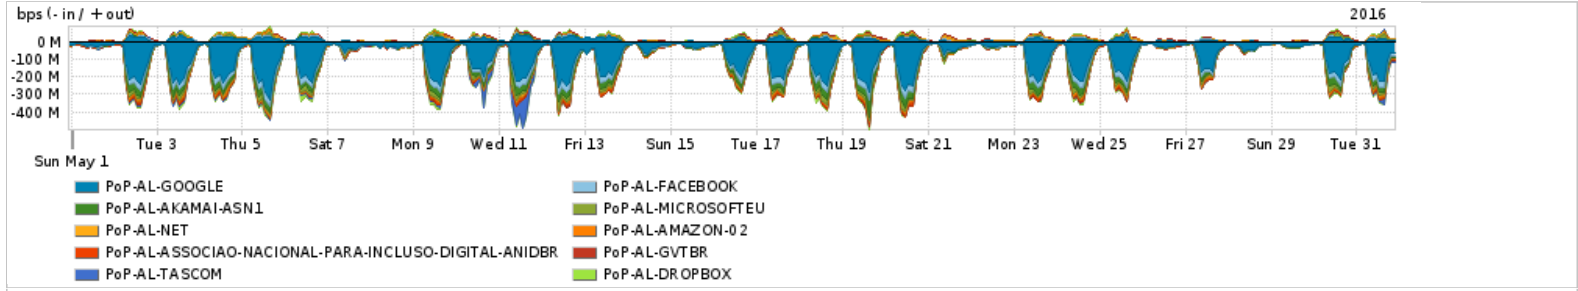

Os gráficos apresentados neste relatório de tráfego estão em formato stack, o que significa que seu valor é uma composição da soma dos componentes listados nas legendas localizadas logo abaixo dos gráficos. Os gráficos estão em "bps x tempo" e possuem dois eixos verticais, Out (positivo) e In (negativo).
 A primeira coluna da tabela define o ponto de referência para entendimento dos valores de In e Out.
 A contabilização do tráfego é sob o ponto de vista do AS da RNP, AS1916.

Utilização do serviço de Internet Commodity pelo PoP-AL

Average | Max | PCT95

PROFILE	PROFILE	IN	OUT	TOTAL	
<input type="checkbox"/>	PoP-AL	Internet Commodity	48.48 Mbps	25.81 Mbps	74.29 Mbps

Utilização das trocas de tráfego comerciais no Brasil pelo PoP-AL

Average | Max | PCT95

PROFILE	PROFILE	IN	OUT	TOTAL	
<input type="checkbox"/>	PoP-AL	Parceiros	144.29 Mbps	34.41 Mbps	178.70 Mbps

Utilização do serviço de Internet acadêmica internacional pelo PoP-AL

Average | Max | PCT95

PROFILE	PROFILE	IN	OUT	TOTAL	
<input type="checkbox"/>	PoP-AL	Internet Acadêmica	1.18 Mbps	141.93 Kbps	1.32 Mbps

Redes (AS's de origem) mais acessadas pelo PoP-AL

Average | Max | PCT95

PROFILE	AS NAME	ASN	IN	OUT	TOTAL	
<input type="checkbox"/>	PoP-AL	GOOGLE	15169	80.75 Mbps	11.15 Mbps	91.90 Mbps
<input type="checkbox"/>	PoP-AL	FACEBOOK	32934	12.27 Mbps	1.57 Mbps	13.84 Mbps
<input type="checkbox"/>	PoP-AL	AKAMAI-ASN1	20940	13.11 Mbps	511.20 Kbps	13.62 Mbps
<input type="checkbox"/>	PoP-AL	MICROSOFTEU	8068	6.92 Mbps	1.79 Mbps	8.71 Mbps
<input type="checkbox"/>	PoP-AL	NET	28573	1.19 Mbps	3.71 Mbps	4.90 Mbps
<input type="checkbox"/>	PoP-AL	AMAZON-02	16509	3.71 Mbps	880.77 Kbps	4.59 Mbps
<input type="checkbox"/>	PoP-AL	ASSOCIAO-NACIONAL-PARA-INCLUSO-DIGITAL-ANIDBR	28135	4.42 Mbps	56.21 Kbps	4.48 Mbps
<input type="checkbox"/>	PoP-AL	GVTBR	18881	1.19 Mbps	2.80 Mbps	3.99 Mbps
<input type="checkbox"/>	PoP-AL	TASCOM	52871	3.67 Mbps	115.28 Kbps	3.78 Mbps
<input type="checkbox"/>	PoP-AL	DROPBOX	19679	2.43 Mbps	1.29 Mbps	3.72 Mbps