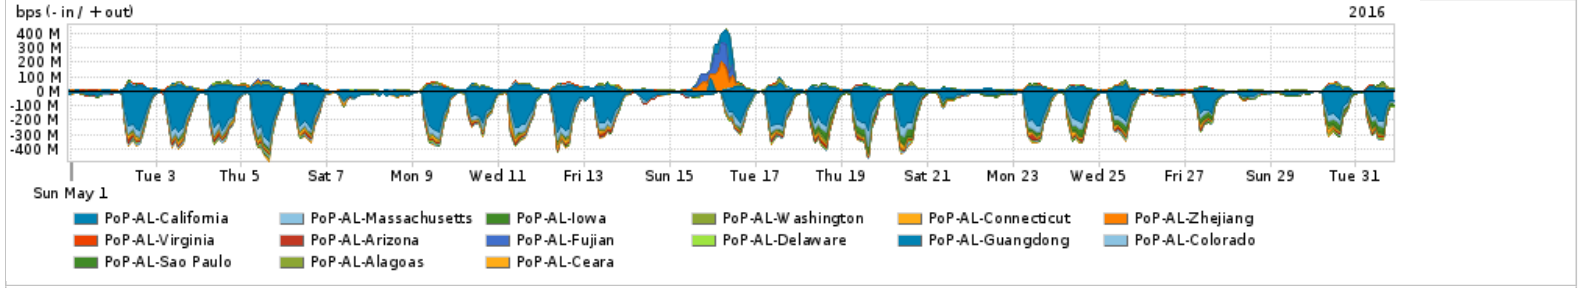

PROFILE	PROFILE	IN	OUT	TOTAL
☐	PoP-AC	PoP-AM	0.00 bps	1.00 bps

Distribuição do tráfego do PoP-AL por estado, província ou similar

Average | Max | PCT95

PROFILE	REGION	IN	OUT	TOTAL	
☐	PoP-AL	California	83.67 Mbps	13.95 Mbps	97.62 Mbps
☐	PoP-AL	Massachusetts	14.99 Mbps	660.91 Kbps	15.65 Mbps
☐	PoP-AL	Iowa	7.12 Mbps	141.05 Kbps	7.26 Mbps
☐	PoP-AL	Washington	4.24 Mbps	2.47 Mbps	6.71 Mbps
☐	PoP-AL	Connecticut	5.17 Mbps	96.38 Kbps	5.27 Mbps
☐	PoP-AL	Zhejiang	41.39 Kbps	3.44 Mbps	3.48 Mbps
☐	PoP-AL	Virginia	2.23 Mbps	977.92 Kbps	3.21 Mbps
☐	PoP-AL	Arizona	3.09 Mbps	105.75 Kbps	3.20 Mbps
☐	PoP-AL	Fujian	8.15 Kbps	2.63 Mbps	2.64 Mbps
☐	PoP-AL	Delaware	2.32 Mbps	262.16 Kbps	2.58 Mbps
☐	PoP-AL	Guangdong	67.39 Kbps	2.22 Mbps	2.29 Mbps
☐	PoP-AL	Colorado	2.18 Mbps	48.29 Kbps	2.23 Mbps
☐	PoP-AL	Sao Paulo	1.22 Mbps	955.01 Kbps	2.17 Mbps
☐	PoP-AL	Alagoas	345.42 Kbps	1.75 Mbps	2.09 Mbps
☐	PoP-AL	Ceara	1.98 Mbps	63.09 Kbps	2.05 Mbps