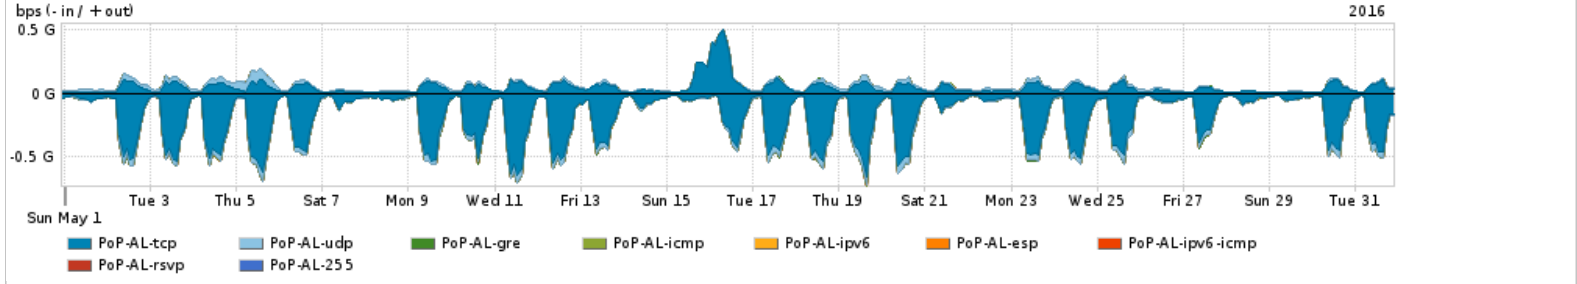

PROFILE	APPLICATION	IN	OUT	TOTAL	
☐	PoP-AL	other UDP	17.14 Mbps	7.74 Mbps	24.88 Mbps
☐	PoP-AL	other TCP	9.18 Mbps	13.77 Mbps	22.95 Mbps
☐	PoP-AL	ntp	397.43 Kbps	8.46 Mbps	8.85 Mbps
☐	PoP-AL	macromedia-fcs	601.99 Kbps	14.55 Kbps	616.53 Kbps
☐	PoP-AL	dns	293.14 Kbps	142.18 Kbps	435.33 Kbps
☐	PoP-AL	bittorrent	144.31 Kbps	229.04 Kbps	373.35 Kbps
☐	PoP-AL	smtp	86.87 Kbps	255.36 Kbps	342.24 Kbps
☐	PoP-AL	ssh	82.56 Kbps	148.05 Kbps	230.61 Kbps

Distribuição do tráfego do PoP-AL por protocolo

Average | Max | PCT95

PROFILE	PROTOCOL	IN	OUT	TOTAL	
☐	PoP-AL	tcp	181.61 Mbps	44.84 Mbps	226.45 Mbps
☐	PoP-AL	udp	17.87 Mbps	16.42 Mbps	34.29 Mbps
☐	PoP-AL	gre	651.43 Kbps	131.49 Kbps	782.92 Kbps
☐	PoP-AL	icmp	28.46 Kbps	21.68 Kbps	50.14 Kbps
☐	PoP-AL	ipv6	23.00 bps	46.00 bps	69.00 bps
☐	PoP-AL	esp	0.00 bps	3.00 bps	3.00 bps
☐	PoP-AL	255	0.00 bps	0.00 bps	0.00 bps
☐	PoP-AL	ipv6-icmp	0.00 bps	0.00 bps	0.00 bps
☐	PoP-AL	rsvp	0.00 bps	0.00 bps	0.00 bps

For assistance with this product, please contact support@arbornetworks.com.