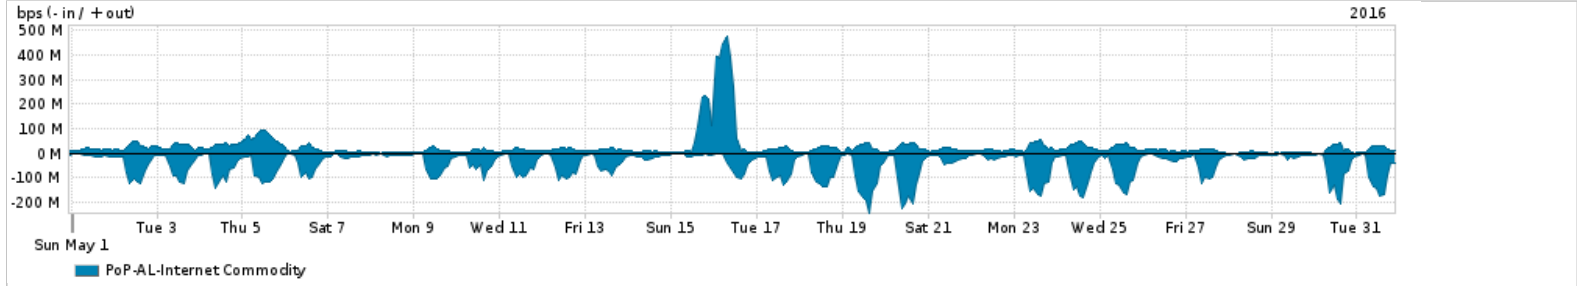

Os gráficos apresentados neste relatório de tráfego estão em formato stack, o que significa que seu valor é uma composição da soma dos componentes listados nas legendas localizadas logo abaixo dos gráficos. Os gráficos estão em "bps x tempo" e possuem dois eixos verticais, Out (positivo) e In (negativo).
 A primeira coluna da tabela define o ponto de referência para entendimento dos valores de In e Out.
 A contabilização do tráfego é sob o ponto de vista do AS da RNP, AS1916.

- Legenda:
- PoP - Ponto de presença da RNP
 - Parceiros - Provedores comerciais que a RNP mantém acordos de troca de tráfego
 - Internet Acadêmica - Acesso às redes acadêmicas internacionais, serviço atualmente provido pela RedClara
 - Internet commodity - Acesso pago à Internet global que é oferecido pela RNP aos seus clientes
 - ASN - Número do sistema autônomo
 - Profile - Objeto gerenciável definido arbitrariamente no Peakflow através de diversos parâmetros (ex: bloco cidr, peer-as, as-path, bgp community, interface, etc)

Utilização do serviço de Internet Commodity pelo PoP-AL

Average | Max | PCT95

PROFILE	PROFILE	IN	OUT	TOTAL	
<input type="checkbox"/>	PoP-AL	Internet Commodity	48.48 Mbps	25.81 Mbps	74.29 Mbps

Utilização das trocas de tráfego comerciais no Brasil pelo PoP-AL