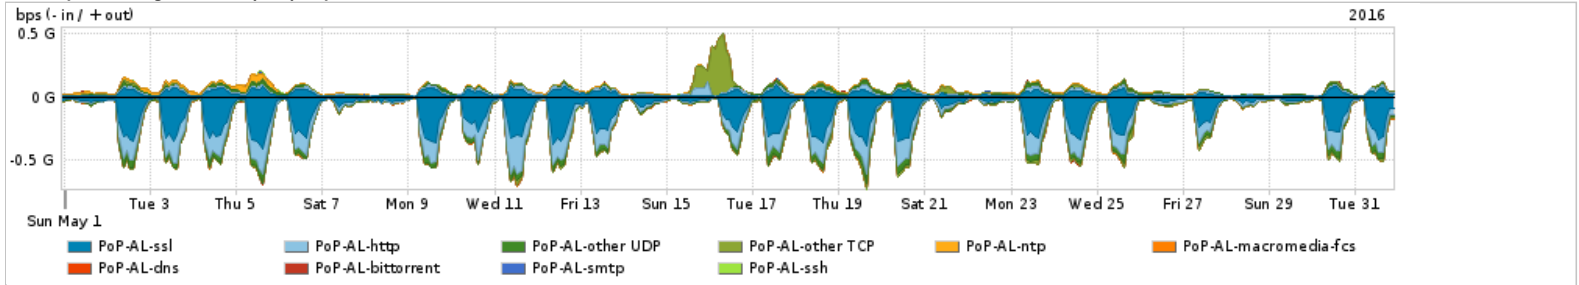

Distribuição do tráfego do PoP-AL por aplicação (análise em camada 3 e 4)

Average | Max | PCT95

PROFILE	APPLICATION	IN	OUT	TOTAL	
☐	PoP-AL	ssl	114.05 Mbps	19.71 Mbps	133.76 Mbps
☐	PoP-AL	http	57.04 Mbps	10.34 Mbps	67.38 Mbps