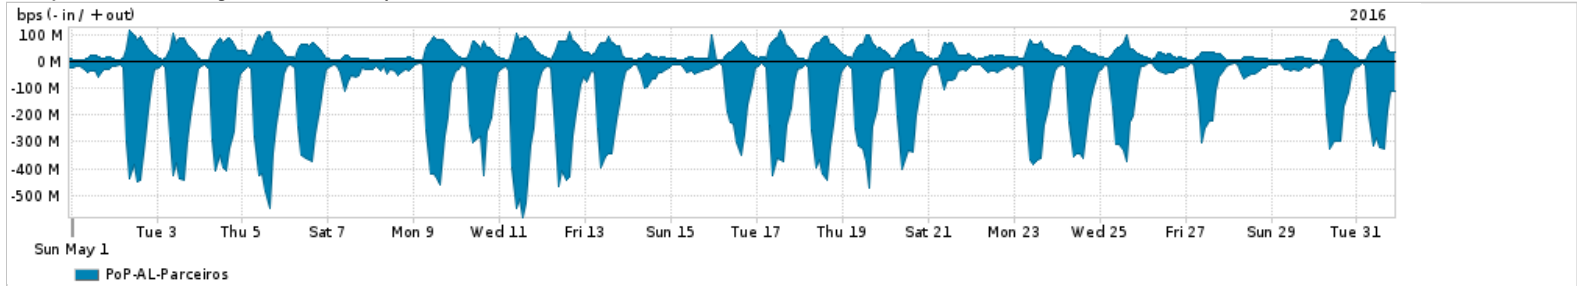

Os gráficos apresentados neste relatório de tráfego estão em formato stack, o que significa que seu valor é uma composição da soma dos componentes listados nas legendas localizadas logo abaixo dos gráficos. Os gráficos estão em "bps x tempo" e possuem dois eixos verticais, Out (positivo) e In (negativo).
 A primeira coluna da tabela define o ponto de referência para entendimento dos valores de In e Out.
 A contabilização do tráfego é sob o ponto de vista do AS da RNP, AS1916.

- Legenda:
- PoP - Ponto de presença da RNP
 - Parceiros - Provedores comerciais que a RNP mantém acordos de troca de tráfego
 - Internet Acadêmica - Acesso às redes acadêmicas internacionais, serviço atualmente provido pela RedClara
 - Internet commodity - Acesso pago à Internet global que é oferecido pela RNP aos seus clientes
 - ASN - Número do sistema autônomo
 - Profile - Objeto gerenciável definido arbitrariamente no Peakflow através de diversos parâmetros (ex: bloco cidr, peer-as, as-path, bgp community, interface, etc)

Utilização do serviço de Internet Commodity pelo PoP-AL

Average | Max | PCT95

PROFILE	PROFILE	IN	OUT	TOTAL	
<input type="checkbox"/>	PoP-AL	Internet Commodity	48.48 Mbps	25.81 Mbps	74.29 Mbps

Utilização das trocas de tráfego comerciais no Brasil pelo PoP-AL