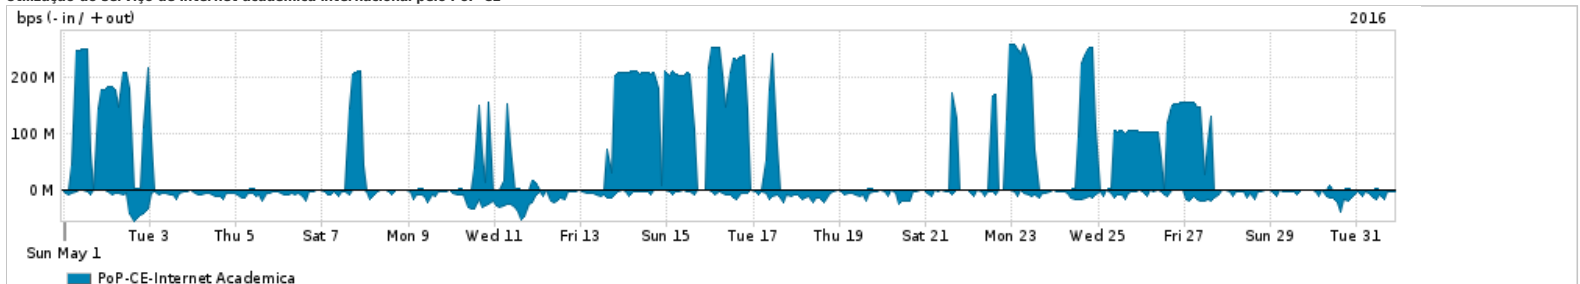

Os gráficos apresentados neste relatório de tráfego estão em formato stack, o que significa que seu valor é uma composição da soma dos componentes listados nas legendas localizadas logo abaixo dos gráficos. Os gráficos estão em "bps x tempo" e possuem dois eixos verticais, Out (positivo) e In (negativo).
 A primeira coluna da tabela define o ponto de referência para entendimento dos valores de In e Out.
 A contabilização do tráfego é sob o ponto de vista do AS da RNP, AS1916.

Utilização do serviço de Internet Commodity pelo PoP-CE

Average | Max | PCT95

PROFILE	PROFILE	IN	OUT	TOTAL	
<input type="checkbox"/>	PoP-CE	Internet Commodity	204.20 Mbps	43.99 Mbps	248.18 Mbps

Utilização das trocas de tráfego comerciais no Brasil pelo PoP-CE

Average | Max | PCT95

PROFILE	PROFILE	IN	OUT	TOTAL	
<input type="checkbox"/>	PoP-CE	Parceiros	596.85 Mbps	113.13 Mbps	709.98 Mbps

Utilização do serviço de Internet acadêmica internacional pelo PoP-CE

Average | Max | PCT95