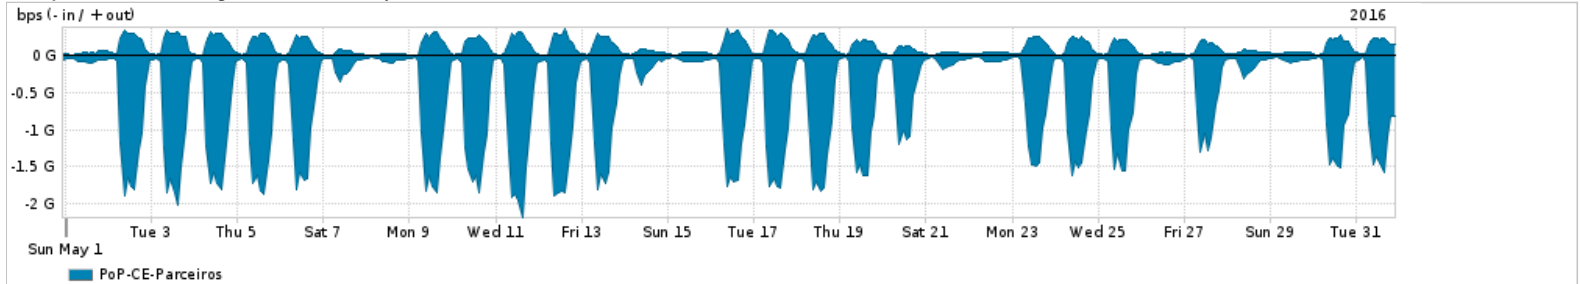

Os gráficos apresentados neste relatório de tráfego estão em formato stack, o que significa que seu valor é uma composição da soma dos componentes listados nas legendas localizadas logo abaixo dos gráficos. Os gráficos estão em "bps x tempo" e possuem dois eixos verticais, Out (positivo) e In (negativo).
 A primeira coluna da tabela define o ponto de referência para entendimento dos valores de In e Out.
 A contabilização do tráfego é sob o ponto de vista do AS da RNP, AS1916.

- Legenda:
- PoP - Ponto de presença da RNP
 - Parceiros - Provedores comerciais que a RNP mantém acordos de troca de tráfego
 - Internet Acadêmica - Acesso às redes acadêmicas internacionais, serviço atualmente provido pela RedClara
 - Internet commodity - Acesso pago à Internet global que é oferecido pela RNP aos seus clientes
 - ASN - Número do sistema autônomo
 - Profile - Objeto gerenciável definido arbitrariamente no Peakflow através de diversos parâmetros (ex: bloco cidr, peer-as, as-path, bgp community, interface, etc)

Utilização do serviço de Internet Commodity pelo PoP-CE

Average | Max | PCT95

PROFILE	PROFILE	IN	OUT	TOTAL	
<input type="checkbox"/>	PoP-CE	Internet Commodity	204.20 Mbps	43.99 Mbps	248.18 Mbps

Utilização das trocas de tráfego comerciais no Brasil pelo PoP-CE