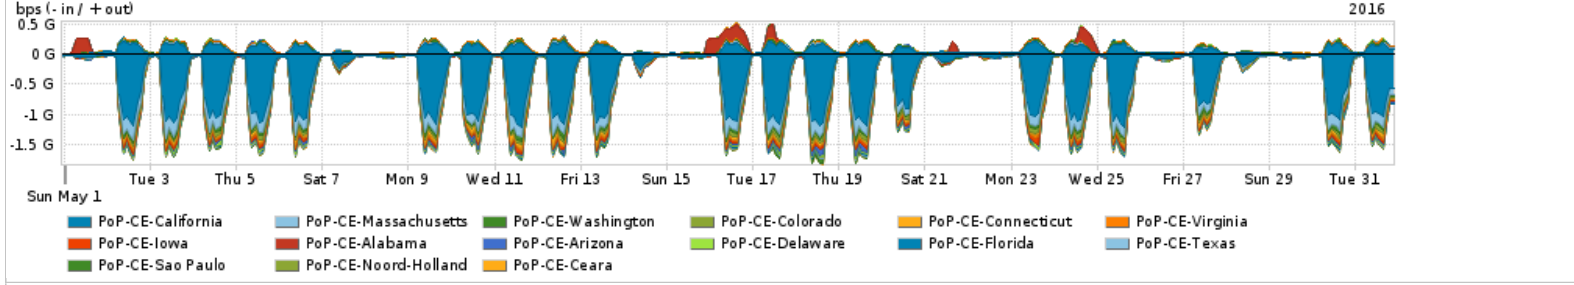

PROFILE	PROFILE	IN	OUT	TOTAL	
☐	PoP-CE	PoP-MS	26.00 bps	0.00 bps	26.00 bps

Distribuição do tráfego do PoP-CE por estado, província ou similar

Average | Max | PCT95

PROFILE	REGION	IN	OUT	TOTAL	
☐	PoP-CE	California	378.58 Mbps	63.66 Mbps	442.23 Mbps
☐	PoP-CE	Massachusetts	66.55 Mbps	2.70 Mbps	69.25 Mbps
☐	PoP-CE	Washington	19.11 Mbps	8.41 Mbps	27.52 Mbps
☐	PoP-CE	Colorado	18.92 Mbps	505.72 Kbps	19.43 Mbps
☐	PoP-CE	Connecticut	17.74 Mbps	313.39 Kbps	18.06 Mbps
☐	PoP-CE	Virginia	9.47 Mbps	7.62 Mbps	17.09 Mbps
☐	PoP-CE	Iowa	15.97 Mbps	310.89 Kbps	16.28 Mbps
☐	PoP-CE	Alabama	71.34 Kbps	15.50 Mbps	15.57 Mbps
☐	PoP-CE	Arizona	13.61 Mbps	377.16 Kbps	13.98 Mbps
☐	PoP-CE	Delaware	9.94 Mbps	949.51 Kbps	10.89 Mbps
☐	PoP-CE	Florida	7.20 Mbps	519.08 Kbps	7.72 Mbps
☐	PoP-CE	Texas	6.28 Mbps	668.35 Kbps	6.95 Mbps
☐	PoP-CE	Sao Paulo	4.59 Mbps	2.09 Mbps	6.68 Mbps
☐	PoP-CE	Noord-Holland	2.84 Mbps	380.05 Kbps	3.22 Mbps
☐	PoP-CE	Ceara	1.23 Mbps	1.84 Mbps	3.07 Mbps