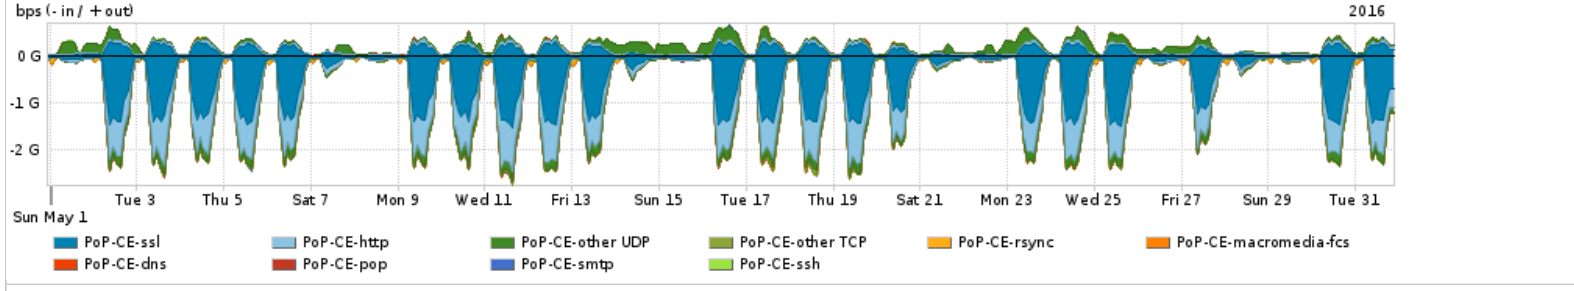

PROFILE	PROFILE	IN	OUT	TOTAL	
<input type="checkbox"/>	PoP-CE	PoP-MS	26.00 bps	0.00 bps	26.00 bps

Distribuição do tráfego do PoP-CE por estado, província ou similar

Average | Max | PCT95

PROFILE	REGION	IN	OUT	TOTAL	
<input type="checkbox"/>	PoP-CE	California	378.58 Mbps	63.66 Mbps	442.23 Mbps
<input type="checkbox"/>	PoP-CE	Massachusetts	66.55 Mbps	2.70 Mbps	69.25 Mbps
<input type="checkbox"/>	PoP-CE	Washington	19.11 Mbps	8.41 Mbps	27.52 Mbps
<input type="checkbox"/>	PoP-CE	Colorado	18.92 Mbps	505.72 Kbps	19.43 Mbps
<input type="checkbox"/>	PoP-CE	Connecticut	17.74 Mbps	313.39 Kbps	18.06 Mbps
<input type="checkbox"/>	PoP-CE	Virginia	9.47 Mbps	7.62 Mbps	17.09 Mbps
<input type="checkbox"/>	PoP-CE	Iowa	15.97 Mbps	310.89 Kbps	16.28 Mbps
<input type="checkbox"/>	PoP-CE	Alabama	71.34 Kbps	15.50 Mbps	15.57 Mbps
<input type="checkbox"/>	PoP-CE	Arizona	13.61 Mbps	377.16 Kbps	13.98 Mbps
<input type="checkbox"/>	PoP-CE	Delaware	9.94 Mbps	949.51 Kbps	10.89 Mbps
<input type="checkbox"/>	PoP-CE	Florida	7.20 Mbps	519.08 Kbps	7.72 Mbps
<input type="checkbox"/>	PoP-CE	Texas	6.28 Mbps	668.35 Kbps	6.95 Mbps
<input type="checkbox"/>	PoP-CE	Sao Paulo	4.59 Mbps	2.09 Mbps	6.68 Mbps
<input type="checkbox"/>	PoP-CE	Noord-Holland	2.84 Mbps	380.05 Kbps	3.22 Mbps
<input type="checkbox"/>	PoP-CE	Ceara	1.23 Mbps	1.84 Mbps	3.07 Mbps

Distribuição do tráfego do PoP-CE por aplicação (análise em camada 3 e 4)

Average | Max | PCT95

PROFILE	APPLICATION	IN	OUT	TOTAL	
<input type="checkbox"/>	PoP-CE	ssl	480.68 Mbps	91.05 Mbps	571.73 Mbps
<input type="checkbox"/>	PoP-CE	http	263.53 Mbps	32.37 Mbps	295.90 Mbps