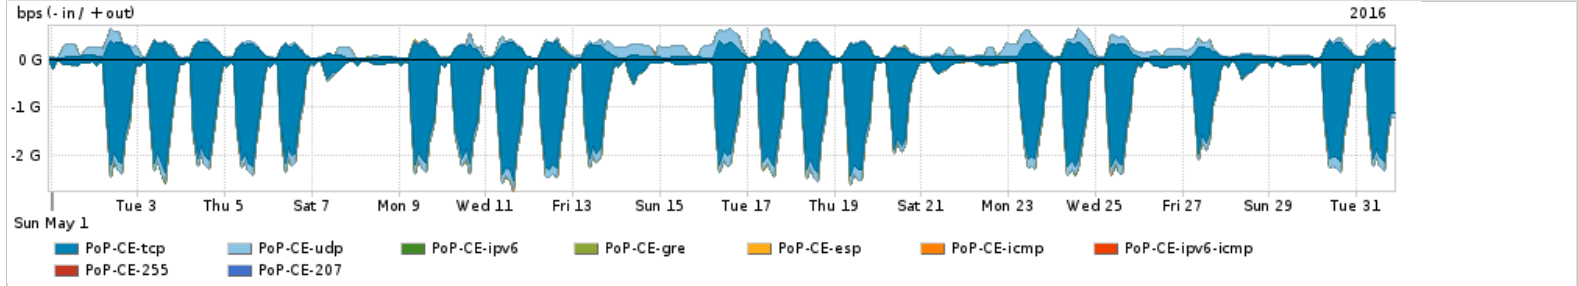

PROFILE	APPLICATION	IN	OUT	TOTAL	
☐	PoP-CE		other UDP	64.04 Mbps	75.92 Mbps	139.96 Mbps
☐	PoP-CE		other TCP	16.57 Mbps	7.09 Mbps	23.66 Mbps
☐	PoP-CE		rsync	7.16 Mbps	5.00 bps	7.16 Mbps
☐	PoP-CE		macromedia-fcs	2.53 Mbps	139.91 Kbps	2.67 Mbps
☐	PoP-CE		dns	1.12 Mbps	885.80 Kbps	2.01 Mbps
☐	PoP-CE		pop	793.87 Kbps	314.71 Kbps	1.11 Mbps
☐	PoP-CE		smtp	513.80 Kbps	580.54 Kbps	1.09 Mbps
☐	PoP-CE		ssh	347.50 Kbps	537.98 Kbps	885.48 Kbps

Distribuição do tráfego do PoP-CE por protocolo

Average | Max | PCT95

	PROFILE	PROTOCOL	IN	OUT	TOTAL	
☐	PoP-CE		tcp	773.84 Mbps	133.17 Mbps	907.01 Mbps
☐	PoP-CE		udp	65.19 Mbps	78.01 Mbps	143.20 Mbps
☐	PoP-CE		ipv6	662.97 Kbps	70.52 Kbps	733.49 Kbps
☐	PoP-CE		gre	210.06 Kbps	329.43 Kbps	539.49 Kbps
☐	PoP-CE		esp	23.49 Kbps	209.17 Kbps	232.66 Kbps
☐	PoP-CE		icmp	49.71 Kbps	148.05 Kbps	197.76 Kbps
☐	PoP-CE		ipv6-icmp	10.00 bps	343.00 bps	353.00 bps
☐	PoP-CE		255	0.00 bps	6.00 bps	6.00 bps
☐	PoP-CE		207	0.00 bps	0.00 bps	0.00 bps

For assistance with this product, please contact support@arbornetworks.com.