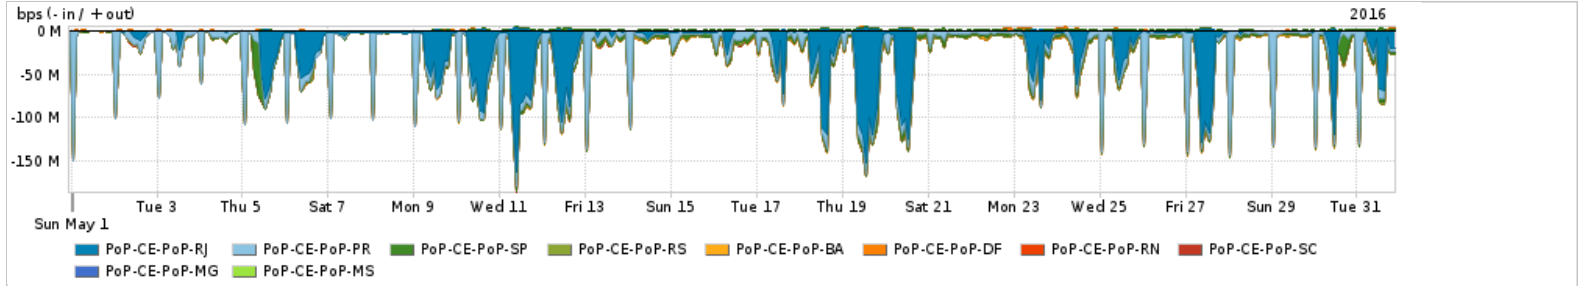

PROFILE	PROFILE	IN	OUT	TOTAL	
<input type="checkbox"/>	PoP-CE	Internet Acadêmica	7.76 Mbps	52.99 Mbps	60.75 Mbps

Redes (AS's de origem) mais acessadas pelo PoP-CE

Average | Max | PCT95

PROFILE	AS NAME	ASN	IN	OUT	TOTAL	
<input type="checkbox"/>	PoP-CE	GOOGLE	15169	338.42 Mbps	47.59 Mbps	386.02 Mbps
<input type="checkbox"/>	PoP-CE	FACEBOOK	32934	60.17 Mbps	7.95 Mbps	68.12 Mbps
<input type="checkbox"/>	PoP-CE	AKAMAI-ASN1	20940	63.14 Mbps	2.45 Mbps	65.59 Mbps
<input type="checkbox"/>	PoP-CE	DFN	680	50.23 Kbps	36.61 Mbps	36.66 Mbps
<input type="checkbox"/>	PoP-CE	MICROSOFTEU	8068	24.29 Mbps	5.89 Mbps	30.18 Mbps
<input type="checkbox"/>	PoP-CE	AMAZON-02	16509	22.22 Mbps	7.25 Mbps	29.48 Mbps
<input type="checkbox"/>	PoP-CE	GCEPSABR	28604	22.02 Mbps	1.02 Mbps	23.04 Mbps
<input type="checkbox"/>	PoP-CE	NTT-COMMUNICATIONS-2914	2914	18.44 Mbps	550.88 Kbps	18.99 Mbps
<input type="checkbox"/>	PoP-CE	APPLE-AUSTIN	6185	18.49 Mbps	419.81 Kbps	18.91 Mbps
<input type="checkbox"/>	PoP-CE	NULL	0	17.87 Mbps	417.76 Kbps	18.29 Mbps

Interesse de tráfego do PoP-CE com os outros PoPs da RNP

Average | Max | PCT95

PROFILE	PROFILE	IN	OUT	TOTAL	
<input type="checkbox"/>	PoP-CE	PoP-RJ	15.33 Mbps	372.00 Kbps	15.70 Mbps
<input type="checkbox"/>	PoP-CE	PoP-PR	11.87 Mbps	0.00 bps	11.87 Mbps
<input type="checkbox"/>	PoP-CE	PoP-SP	2.34 Mbps	1.16 Mbps	3.49 Mbps
<input type="checkbox"/>	PoP-CE	PoP-RS	943.63 Kbps	0.00 bps	943.63 Kbps
<input type="checkbox"/>	PoP-CE	PoP-BA	571.76 Kbps	0.00 bps	571.76 Kbps
<input type="checkbox"/>	PoP-CE	PoP-DF	0.00 bps	227.42 Kbps	227.42 Kbps
<input type="checkbox"/>	PoP-CE	PoP-RN	96.49 Kbps	4.00 bps	96.50 Kbps
<input type="checkbox"/>	PoP-CE	PoP-SC	3.44 Kbps	303.00 bps	3.74 Kbps
<input type="checkbox"/>	PoP-CE	PoP-MG	44.00 bps	0.00 bps	44.00 bps