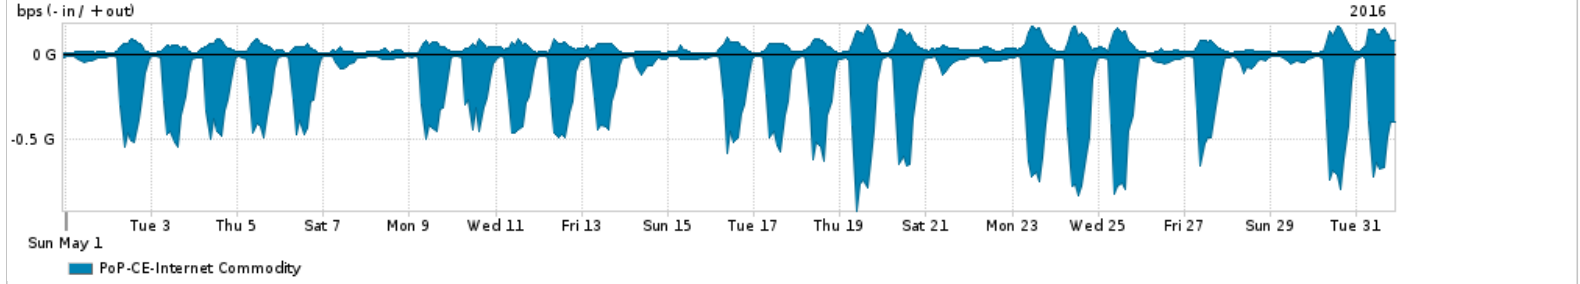

Os gráficos apresentados neste relatório de tráfego estão em formato stack, o que significa que seu valor é uma composição da soma dos componentes listados nas legendas localizadas logo abaixo dos gráficos. Os gráficos estão em "bps x tempo" e possuem dois eixos verticais, Out (positivo) e In (negativo).
 A primeira coluna da tabela define o ponto de referência para entendimento dos valores de In e Out.
 A contabilização do tráfego é sob o ponto de vista do AS da RNP, AS1916.

- Legenda:
- PoP - Ponto de presença da RNP
 - Parceiros - Provedores comerciais que a RNP mantém acordos de troca de tráfego
 - Internet Acadêmica - Acesso às redes acadêmicas internacionais, serviço atualmente provido pela RedClara
 - Internet commodity - Acesso pago à Internet global que é oferecido pela RNP aos seus clientes
 - ASN - Número do sistema autônomo
 - Profile - Objeto gerenciável definido arbitrariamente no Peakflow através de diversos parâmetros (ex: bloco cidr, peer-as, as-path, bgp community, interface, etc)

Utilização do serviço de Internet Commodity pelo PoP-CE

Average | Max | PCT95

PROFILE	PROFILE	IN	OUT	TOTAL	
<input type="checkbox"/>	PoP-CE	Internet Commodity	204.20 Mbps	43.99 Mbps	248.18 Mbps

Utilização das trocas de tráfego comerciais no Brasil pelo PoP-CE