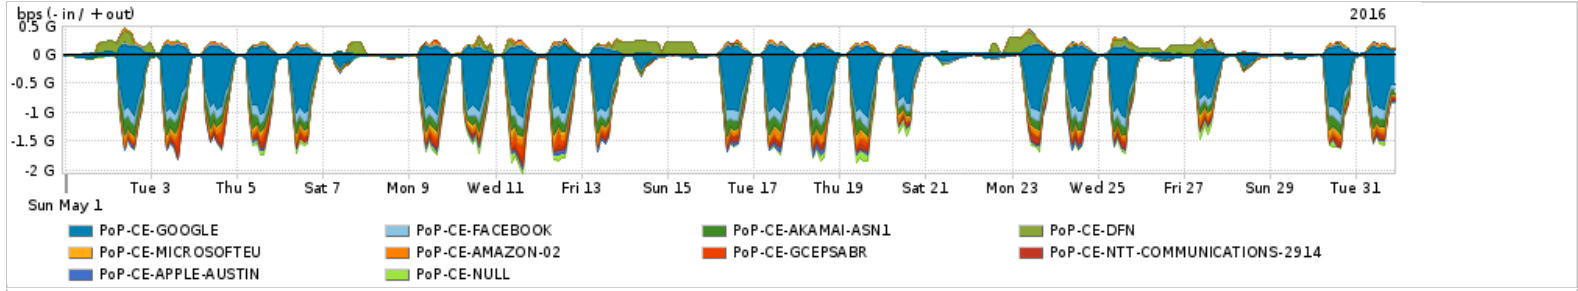

Os gráficos apresentados neste relatório de tráfego estão em formato stack, o que significa que seu valor é uma composição da soma dos componentes listados nas legendas localizadas logo abaixo dos gráficos. Os gráficos estão em "bps x tempo" e possuem dois eixos verticais, Out (positivo) e In (negativo).
 A primeira coluna da tabela define o ponto de referência para entendimento dos valores de In e Out.
 A contabilização do tráfego é sob o ponto de vista do AS da RNP, AS1916.

Utilização do serviço de Internet Commodity pelo PoP-CE

Average | Max | PCT95

PROFILE	PROFILE	IN	OUT	TOTAL	
<input type="checkbox"/>	PoP-CE	Internet Commodity	204.20 Mbps	43.99 Mbps	248.18 Mbps

Utilização das trocas de tráfego comerciais no Brasil pelo PoP-CE

Average | Max | PCT95

PROFILE	PROFILE	IN	OUT	TOTAL	
<input type="checkbox"/>	PoP-CE	Parceiros	596.85 Mbps	113.13 Mbps	709.98 Mbps

Utilização do serviço de Internet acadêmica internacional pelo PoP-CE

Average | Max | PCT95

PROFILE	PROFILE	IN	OUT	TOTAL	
<input type="checkbox"/>	PoP-CE	Internet Acadêmica	7.76 Mbps	52.99 Mbps	60.75 Mbps

Redes (AS's de origem) mais acessadas pelo PoP-CE

Average | Max | PCT95

PROFILE	AS NAME	ASN	IN	OUT	TOTAL	
<input type="checkbox"/>	PoP-CE	GOOGLE	15169	338.42 Mbps	47.59 Mbps	386.02 Mbps
<input type="checkbox"/>	PoP-CE	FACEBOOK	32934	60.17 Mbps	7.95 Mbps	68.12 Mbps
<input type="checkbox"/>	PoP-CE	AKAMAI-ASN1	20940	63.14 Mbps	2.45 Mbps	65.59 Mbps
<input type="checkbox"/>	PoP-CE	DFN	680	50.23 Kbps	36.61 Mbps	36.66 Mbps
<input type="checkbox"/>	PoP-CE	MICROSOFTEU	8068	24.29 Mbps	5.89 Mbps	30.18 Mbps
<input type="checkbox"/>	PoP-CE	AMAZON-02	16509	22.22 Mbps	7.25 Mbps	29.48 Mbps
<input type="checkbox"/>	PoP-CE	GCEPSABR	28604	22.02 Mbps	1.02 Mbps	23.04 Mbps
<input type="checkbox"/>	PoP-CE	NTT-COMMUNICATIONS-2914	2914	18.44 Mbps	550.88 Kbps	18.99 Mbps
<input type="checkbox"/>	PoP-CE	APPLE-AUSTIN	6185	18.49 Mbps	419.81 Kbps	18.91 Mbps
<input type="checkbox"/>	PoP-CE	NULL	0	17.87 Mbps	417.76 Kbps	18.29 Mbps