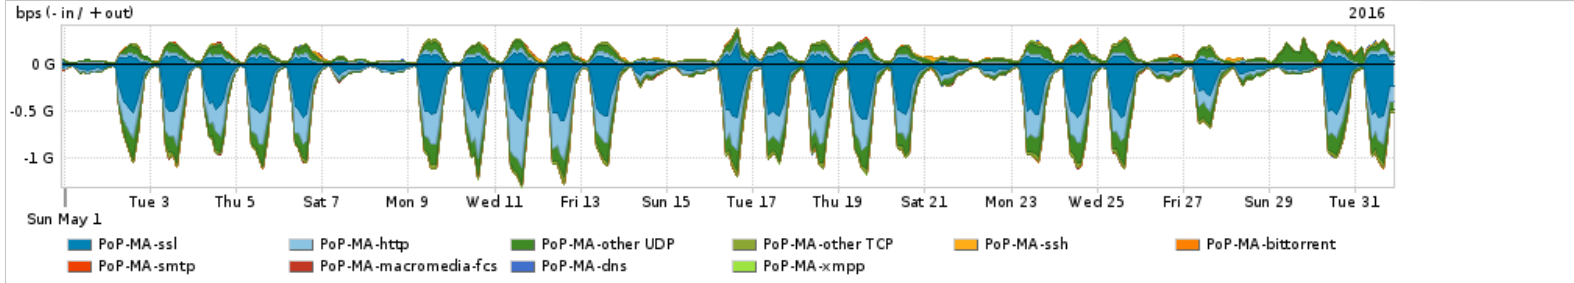

PROFILE	PROFILE	IN	OUT	TOTAL	
<input type="checkbox"/>	PoP-MA	PoP-PI	3.00 bps	0.00 bps	3.00 bps

Distribuição do tráfego do PoP-MA por estado, província ou similar

Average | Max | PCT95

PROFILE	REGION	IN	OUT	TOTAL	
<input type="checkbox"/>	PoP-MA	California	155.46 Mbps	19.35 Mbps	174.81 Mbps
<input type="checkbox"/>	PoP-MA	Massachusetts	21.36 Mbps	915.98 Kbps	22.28 Mbps
<input type="checkbox"/>	PoP-MA	Washington	6.72 Mbps	4.06 Mbps	10.79 Mbps
<input type="checkbox"/>	PoP-MA	Sao Paulo	4.53 Mbps	4.27 Mbps	8.80 Mbps
<input type="checkbox"/>	PoP-MA	Iowa	7.90 Mbps	175.07 Kbps	8.07 Mbps
<input type="checkbox"/>	PoP-MA	Connecticut	7.59 Mbps	114.79 Kbps	7.71 Mbps
<input type="checkbox"/>	PoP-MA	Virginia	3.38 Mbps	4.03 Mbps	7.41 Mbps
<input type="checkbox"/>	PoP-MA	Arizona	6.61 Mbps	489.50 Kbps	7.10 Mbps
<input type="checkbox"/>	PoP-MA	Delaware	4.58 Mbps	2.37 Mbps	6.95 Mbps
<input type="checkbox"/>	PoP-MA	Ceara	5.92 Mbps	170.69 Kbps	6.09 Mbps
<input type="checkbox"/>	PoP-MA	Texas	2.58 Mbps	3.09 Mbps	5.67 Mbps
<input type="checkbox"/>	PoP-MA	Colorado	3.95 Mbps	113.00 Kbps	4.07 Mbps
<input type="checkbox"/>	PoP-MA	Florida	3.67 Mbps	349.69 Kbps	4.02 Mbps
<input type="checkbox"/>	PoP-MA	Guangdong	33.72 Kbps	3.58 Mbps	3.61 Mbps
<input type="checkbox"/>	PoP-MA	Maranhao	517.38 Kbps	2.76 Mbps	3.28 Mbps

Distribuição do tráfego do PoP-MA por aplicação (análise em camada 3 e 4)

Average | Max | PCT95

PROFILE	APPLICATION	IN	OUT	TOTAL	
<input type="checkbox"/>	PoP-MA	ssl	179.47 Mbps	34.50 Mbps	213.97 Mbps
<input type="checkbox"/>	PoP-MA	http	103.48 Mbps	18.88 Mbps	122.37 Mbps