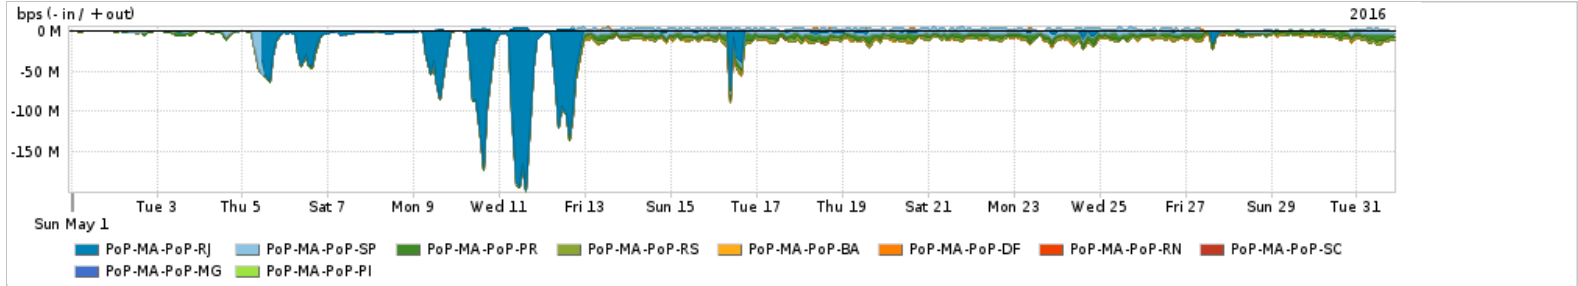

PROFILE	PROFILE	IN	OUT	TOTAL	
<input type="checkbox"/>	PoP-MA	Internet Academica	1.21 Mbps	318.01 Kbps	1.52 Mbps

Redes (AS's de origem) mais acessadas pelo PoP-MA

Average | Max | PCT95

PROFILE	AS NAME	ASN	IN	OUT	TOTAL
<input type="checkbox"/>	PoP-MA	GOOGLE	15169	144.32 Mbps	159.91 Mbps
<input type="checkbox"/>	PoP-MA	FACEBOOK	32934	20.56 Mbps	23.05 Mbps
<input type="checkbox"/>	PoP-MA	NET	28573	4.76 Mbps	21.50 Mbps
<input type="checkbox"/>	PoP-MA	AKAMAI-ASN1	20940	18.85 Mbps	19.61 Mbps
<input type="checkbox"/>	PoP-MA	MICROSOFTEU	8068	9.98 Mbps	12.98 Mbps
<input type="checkbox"/>	PoP-MA	NULL	0	10.18 Mbps	10.40 Mbps
<input type="checkbox"/>	PoP-MA	Oi	7738	1.87 Mbps	9.73 Mbps
<input type="checkbox"/>	PoP-MA	TELESP	27699	5.07 Mbps	9.36 Mbps
<input type="checkbox"/>	PoP-MA	GCEPSABR	28604	8.31 Mbps	8.74 Mbps
<input type="checkbox"/>	PoP-MA	AMAZON-02	16509	6.24 Mbps	7.37 Mbps

Interesse de tráfego do PoP-MA com os outros PoPs da RNP

Average | Max | PCT95

PROFILE	PROFILE	IN	OUT	TOTAL
<input type="checkbox"/>	PoP-MA	PoP-RJ	9.15 Mbps	9.35 Mbps
<input type="checkbox"/>	PoP-MA	PoP-SP	1.62 Mbps	3.50 Mbps
<input type="checkbox"/>	PoP-MA	PoP-PR	3.12 Mbps	3.12 Mbps
<input type="checkbox"/>	PoP-MA	PoP-RS	1.82 Mbps	1.82 Mbps
<input type="checkbox"/>	PoP-MA	PoP-BA	377.96 Kbps	377.96 Kbps
<input type="checkbox"/>	PoP-MA	PoP-DF	0.00 bps	40.02 Kbps
<input type="checkbox"/>	PoP-MA	PoP-RN	38.12 Kbps	38.12 Kbps
<input type="checkbox"/>	PoP-MA	PoP-SC	1.12 Kbps	1.17 Kbps
<input type="checkbox"/>	PoP-MA	PoP-MG	176.00 bps	176.00 bps