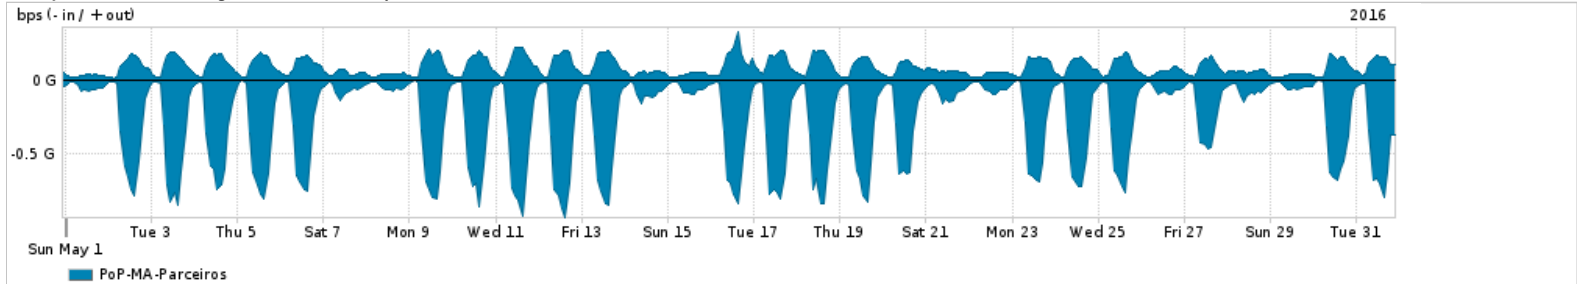

Os gráficos apresentados neste relatório de tráfego estão em formato stack, o que significa que seu valor é uma composição da soma dos componentes listados nas legendas localizadas logo abaixo dos gráficos. Os gráficos estão em "bps x tempo" e possuem dois eixos verticais, Out (positivo) e In (negativo).
 A primeira coluna da tabela define o ponto de referência para entendimento dos valores de In e Out.
 A contabilização do tráfego é sob o ponto de vista do AS da RNP, AS1916.

- Legenda:
- PoP - Ponto de presença da RNP
 - Parceiros - Provedores comerciais que a RNP mantém acordos de troca de tráfego
 - Internet Acadêmica - Acesso às redes acadêmicas internacionais, serviço atualmente provido pela RedClara
 - Internet commodity - Acesso pago à Internet global que é oferecido pela RNP aos seus clientes
 - ASN - Número do sistema autônomo
 - Profile - Objeto gerenciável definido arbitrariamente no Peakflow através de diversos parâmetros (ex: bloco cidr, peer-as, as-path, bgp community, interface, etc)

Utilização do serviço de Internet Commodity pelo PoP-MA

Average | Max | PCT95

PROFILE	PROFILE	IN	OUT	TOTAL	
<input type="checkbox"/>	PoP-MA	Internet Commodity	89.69 Mbps	32.32 Mbps	122.01 Mbps

Utilização das trocas de tráfego comerciais no Brasil pelo PoP-MA