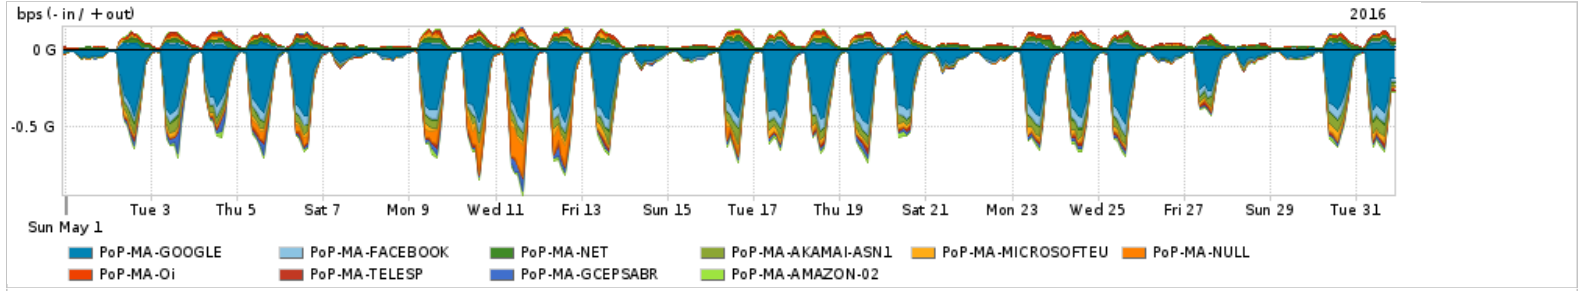

Os gráficos apresentados neste relatório de tráfego estão em formato stack, o que significa que seu valor é uma composição da soma dos componentes listados nas legendas localizadas logo abaixo dos gráficos. Os gráficos estão em "bps x tempo" e possuem dois eixos verticais, Out (positivo) e In (negativo).
 A primeira coluna da tabela define o ponto de referência para entendimento dos valores de In e Out.
 A contabilização do tráfego é sob o ponto de vista do AS da RNP, AS1916.

Utilização do serviço de Internet Commodity pelo PoP-MA

Average | Max | PCT95

PROFILE	PROFILE	IN	OUT	TOTAL	
<input type="checkbox"/>	PoP-MA	Internet Commodity	89.69 Mbps	32.32 Mbps	122.01 Mbps

Utilização das trocas de tráfego comerciais no Brasil pelo PoP-MA

Average | Max | PCT95

PROFILE	PROFILE	IN	OUT	TOTAL	
<input type="checkbox"/>	PoP-MA	Parceiros	264.81 Mbps	80.75 Mbps	345.57 Mbps

Utilização do serviço de Internet acadêmica internacional pelo PoP-MA

Average | Max | PCT95

PROFILE	PROFILE	IN	OUT	TOTAL	
<input type="checkbox"/>	PoP-MA	Internet Academica	1.21 Mbps	318.01 Kbps	1.52 Mbps

Redes (AS's de origem) mais acessadas pelo PoP-MA

Average | Max | PCT95

PROFILE	AS NAME	ASN	IN	OUT	TOTAL
<input type="checkbox"/>	PoP-MA	GOOGLE	15169	144.32 Mbps	159.91 Mbps
<input type="checkbox"/>	PoP-MA	FACEBOOK	32934	20.56 Mbps	23.05 Mbps
<input type="checkbox"/>	PoP-MA	NET	28573	4.76 Mbps	21.50 Mbps
<input type="checkbox"/>	PoP-MA	AKAMAI-ASN1	20940	18.85 Mbps	19.61 Mbps
<input type="checkbox"/>	PoP-MA	MICROSOFTEU	8068	9.98 Mbps	12.98 Mbps
<input type="checkbox"/>	PoP-MA	NULL	0	10.18 Mbps	10.40 Mbps
<input type="checkbox"/>	PoP-MA	Oi	7738	1.87 Mbps	9.73 Mbps
<input type="checkbox"/>	PoP-MA	TELESP	27699	5.07 Mbps	9.36 Mbps
<input type="checkbox"/>	PoP-MA	GCEPSABR	28604	8.31 Mbps	8.74 Mbps
<input type="checkbox"/>	PoP-MA	AMAZON-02	16509	6.24 Mbps	7.37 Mbps