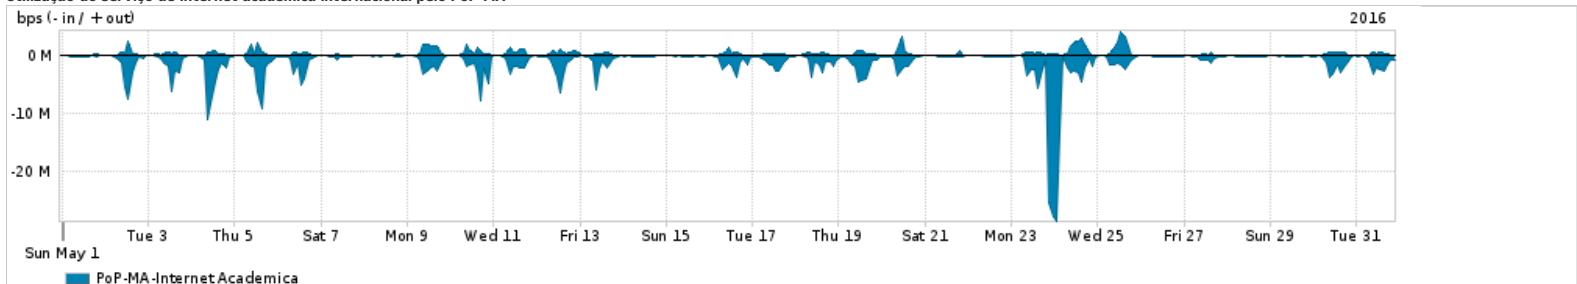

Utilização do serviço de Internet acadêmica internacional pelo PoP-MA

Average | Max | PCT95

PROFILE	PROFILE	IN	OUT	TOTAL	
☐	PoP-MA	Internet Academica	1.21 Mbps	318.01 Kbps	1.52 Mbps