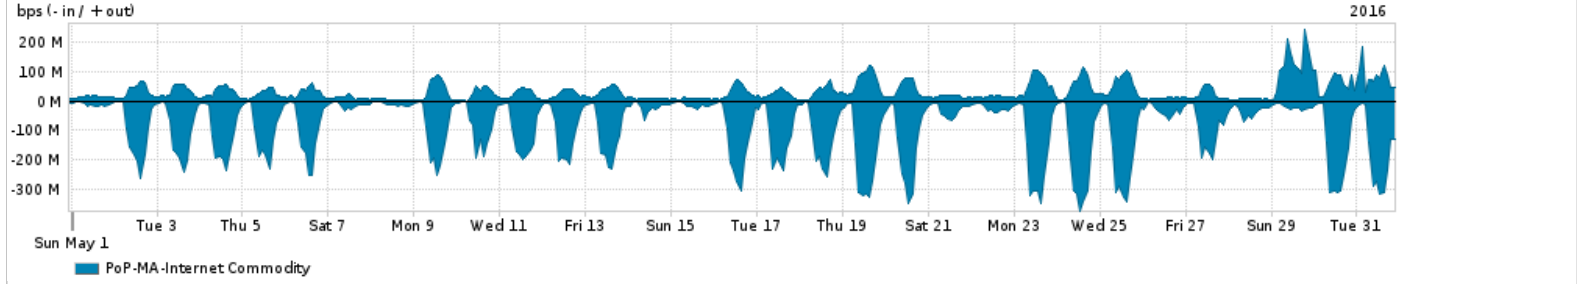

Os gráficos apresentados neste relatório de tráfego estão em formato stack, o que significa que seu valor é uma composição da soma dos componentes listados nas legendas localizadas logo abaixo dos gráficos. Os gráficos estão em "bps x tempo" e possuem dois eixos verticais, Out (positivo) e In (negativo).
 A primeira coluna da tabela define o ponto de referência para entendimento dos valores de In e Out.
 A contabilização do tráfego é sob o ponto de vista do AS da RNP, AS1916.

- Legenda:
- PoP - Ponto de presença da RNP
 - Parceiros - Provedores comerciais que a RNP mantém acordos de troca de tráfego
 - Internet Acadêmica - Acesso às redes acadêmicas internacionais, serviço atualmente provido pela RedClara
 - Internet commodity - Acesso pago à Internet global que é oferecido pela RNP aos seus clientes
 - ASN - Número do sistema autônomo
 - Profile - Objeto gerenciável definido arbitrariamente no Peakflow através de diversos parâmetros (ex: bloco cidr, peer-as, as-path, bgp community, interface, etc)

Utilização do serviço de Internet Commodity pelo PoP-MA

Average | Max | PCT95

PROFILE	PROFILE	IN	OUT	TOTAL	
<input type="checkbox"/>	PoP-MA	Internet Commodity	89.69 Mbps	32.32 Mbps	122.01 Mbps

Utilização das trocas de tráfego comerciais no Brasil pelo PoP-MA