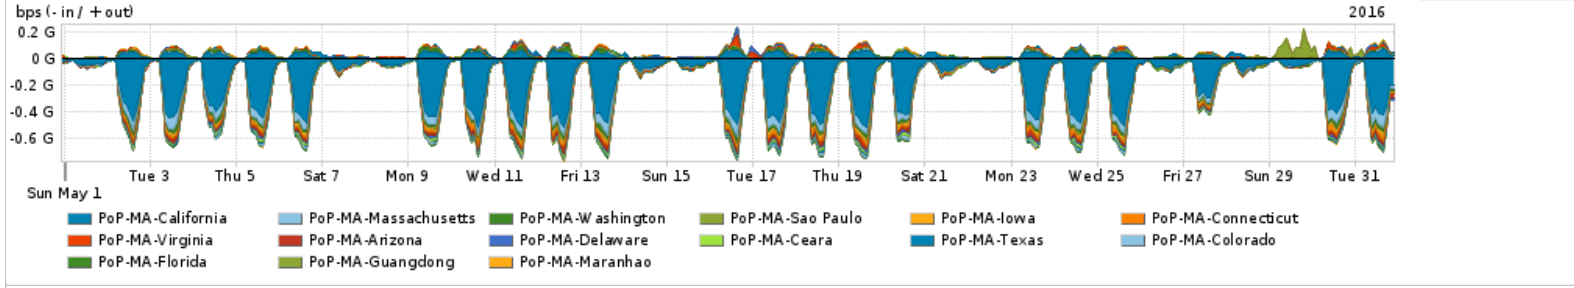

Interesse de tráfego do PoP-MA com os outros PoPs da RNP

Average | Max | PCT95

PROFILE	PROFILE	IN	OUT	TOTAL
<input type="checkbox"/>	PoP-MA	PoP-RJ	9.15 Mbps	9.35 Mbps
<input type="checkbox"/>	PoP-MA	PoP-SP	1.62 Mbps	3.50 Mbps
<input type="checkbox"/>	PoP-MA	PoP-PR	3.12 Mbps	3.12 Mbps
<input type="checkbox"/>	PoP-MA	PoP-RS	1.82 Mbps	1.82 Mbps
<input type="checkbox"/>	PoP-MA	PoP-BA	377.96 Kbps	377.96 Kbps
<input type="checkbox"/>	PoP-MA	PoP-DF	0.00 bps	40.02 Kbps
<input type="checkbox"/>	PoP-MA	PoP-RN	38.12 Kbps	38.12 Kbps
<input type="checkbox"/>	PoP-MA	PoP-SC	1.12 Kbps	1.17 Kbps
<input type="checkbox"/>	PoP-MA	PoP-MG	176.00 bps	176.00 bps

PROFILE	PROFILE	IN	OUT	TOTAL	
<input type="checkbox"/>	PoP-MA	PoP-PI	3.00 bps	0.00 bps	3.00 bps

Distribuição do tráfego do PoP-MA por estado, província ou similar

Average | Max | PCT95

PROFILE	REGION	IN	OUT	TOTAL	
<input type="checkbox"/>	PoP-MA	California	155.46 Mbps	19.35 Mbps	174.81 Mbps
<input type="checkbox"/>	PoP-MA	Massachusetts	21.36 Mbps	915.98 Kbps	22.28 Mbps
<input type="checkbox"/>	PoP-MA	Washington	6.72 Mbps	4.06 Mbps	10.79 Mbps
<input type="checkbox"/>	PoP-MA	Sao Paulo	4.53 Mbps	4.27 Mbps	8.80 Mbps
<input type="checkbox"/>	PoP-MA	Iowa	7.90 Mbps	175.07 Kbps	8.07 Mbps
<input type="checkbox"/>	PoP-MA	Connecticut	7.59 Mbps	114.79 Kbps	7.71 Mbps
<input type="checkbox"/>	PoP-MA	Virginia	3.38 Mbps	4.03 Mbps	7.41 Mbps
<input type="checkbox"/>	PoP-MA	Arizona	6.61 Mbps	489.50 Kbps	7.10 Mbps
<input type="checkbox"/>	PoP-MA	Delaware	4.58 Mbps	2.37 Mbps	6.95 Mbps
<input type="checkbox"/>	PoP-MA	Ceara	5.92 Mbps	170.69 Kbps	6.09 Mbps
<input type="checkbox"/>	PoP-MA	Texas	2.58 Mbps	3.09 Mbps	5.67 Mbps
<input type="checkbox"/>	PoP-MA	Colorado	3.95 Mbps	113.00 Kbps	4.07 Mbps
<input type="checkbox"/>	PoP-MA	Florida	3.67 Mbps	349.69 Kbps	4.02 Mbps
<input type="checkbox"/>	PoP-MA	Guangdong	33.72 Kbps	3.58 Mbps	3.61 Mbps
<input type="checkbox"/>	PoP-MA	Maranhao	517.38 Kbps	2.76 Mbps	3.28 Mbps