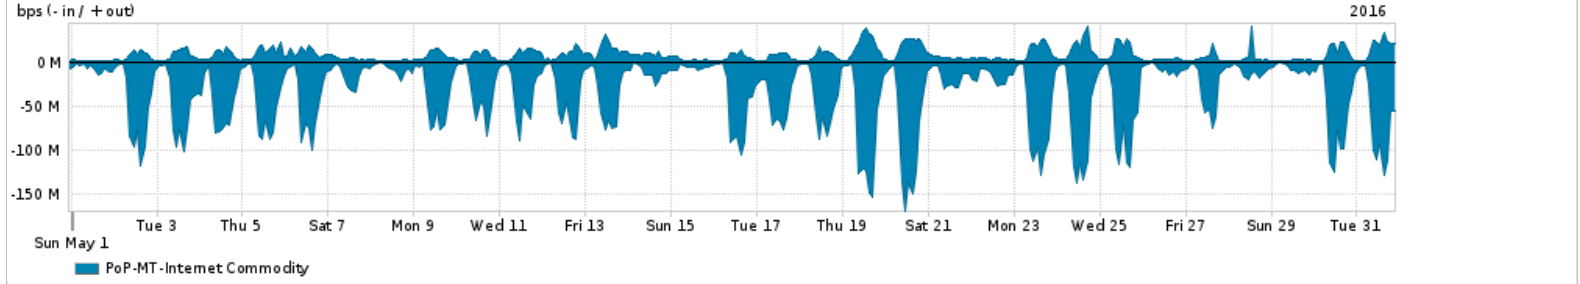

Os gráficos apresentados neste relatório de tráfego estão em formato stack, o que significa que seu valor é uma composição da soma dos componentes listados nas legendas localizadas logo abaixo dos gráficos. Os gráficos estão em "bps x tempo" e possuem dois eixos verticais, Out (positivo) e In (negativo).
 A primeira coluna da tabela define o ponto de referência para entendimento dos valores de In e Out.
 A contabilização do tráfego é sob o ponto de vista do AS da RNP, AS1916.

- Legenda:
- PoP - Ponto de presença da RNP
 - Parceiros - Provedores comerciais que a RNP mantém acordos de troca de tráfego
 - Internet Acadêmica - Acesso às redes acadêmicas internacionais, serviço atualmente provido pela RedClara
 - Internet commodity - Acesso pago à Internet global que é oferecido pela RNP aos seus clientes
 - ASN - Número do sistema autônomo
 - Profile - Objeto gerenciável definido arbitrariamente no Peakflow através de diversos parâmetros (ex: bloco cidr, peer-as, as-path, bgp community, interface, etc)

Utilização do serviço de Internet Commodity pelo PoP-MT

Average | Max | PCT95

PROFILE	PROFILE	IN	OUT	TOTAL	
<input type="checkbox"/>	PoP-MT	Internet Commodity	36.45 Mbps	7.69 Mbps	44.15 Mbps

Utilização das trocas de tráfego comerciais no Brasil pelo PoP-MT