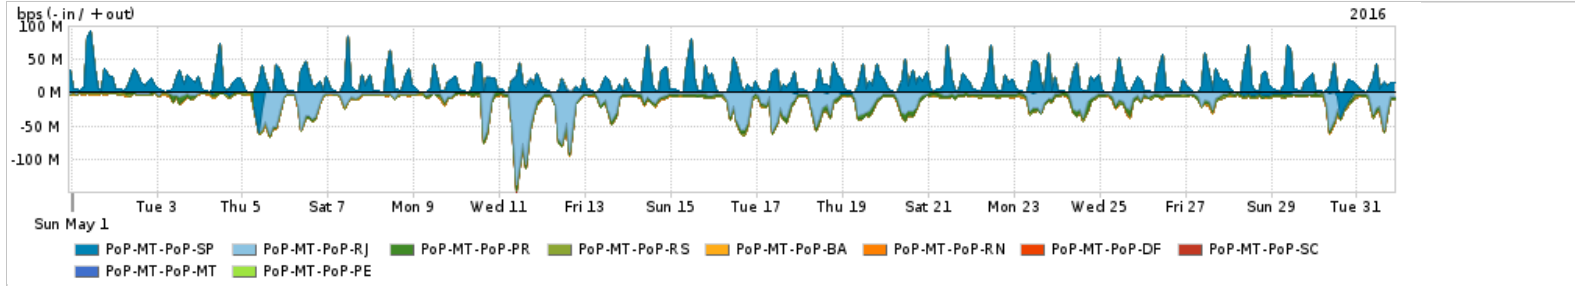

PROFILE	PROFILE	IN	OUT	TOTAL	
<input type="checkbox"/>	PoP-MT	Internet Acadêmica	853.16 Kbps	126.03 Kbps	979.19 Kbps

Redes (AS's de origem) mais acessadas pelo PoP-MT

Average | Max | PCT95

PROFILE	AS NAME	ASN	IN	OUT	TOTAL	
<input type="checkbox"/>	PoP-MT	GOOGLE	15169	65.79 Mbps	8.36 Mbps	74.15 Mbps
<input type="checkbox"/>	PoP-MT	PRIVATE	65011	26.00 bps	15.09 Mbps	15.09 Mbps
<input type="checkbox"/>	PoP-MT	NULL	0	12.32 Mbps	304.06 Kbps	12.62 Mbps
<input type="checkbox"/>	PoP-MT	FACEBOOK	32934	10.81 Mbps	1.29 Mbps	12.10 Mbps
<input type="checkbox"/>	PoP-MT	AKAMAI-ASN1	20940	10.08 Mbps	419.92 Kbps	10.50 Mbps
<input type="checkbox"/>	PoP-MT	MICROSOFTEU	8068	7.05 Mbps	2.45 Mbps	9.50 Mbps
<input type="checkbox"/>	PoP-MT	AMAZON-02	16509	4.26 Mbps	919.87 Kbps	5.18 Mbps
<input type="checkbox"/>	PoP-MT	NET	28573	1.50 Mbps	2.40 Mbps	3.91 Mbps
<input type="checkbox"/>	PoP-MT	GCEPSABR	28604	3.64 Mbps	258.81 Kbps	3.90 Mbps
<input type="checkbox"/>	PoP-MT	LSDISABR	27715	2.97 Mbps	670.14 Kbps	3.64 Mbps

Interesse de tráfego do PoP-MT com os outros PoPs da RNP

Average | Max | PCT95

PROFILE	PROFILE	IN	OUT	TOTAL	
<input type="checkbox"/>	PoP-MT	PoP-SP	646.02 Kbps	15.11 Mbps	15.75 Mbps
<input type="checkbox"/>	PoP-MT	PoP-RJ	10.50 Mbps	265.56 Kbps	10.76 Mbps
<input type="checkbox"/>	PoP-MT	PoP-PR	2.47 Mbps	3.00 bps	2.47 Mbps
<input type="checkbox"/>	PoP-MT	PoP-RS	2.18 Mbps	0.00 bps	2.18 Mbps
<input type="checkbox"/>	PoP-MT	PoP-BA	371.38 Kbps	0.00 bps	371.38 Kbps
<input type="checkbox"/>	PoP-MT	PoP-RN	4.08 Kbps	0.00 bps	4.08 Kbps
<input type="checkbox"/>	PoP-MT	PoP-DF	0.00 bps	3.31 Kbps	3.31 Kbps
<input type="checkbox"/>	PoP-MT	PoP-SC	769.00 bps	864.00 bps	1.63 Kbps
<input type="checkbox"/>	PoP-MT	PoP-MT	29.00 bps	29.00 bps	58.00 bps