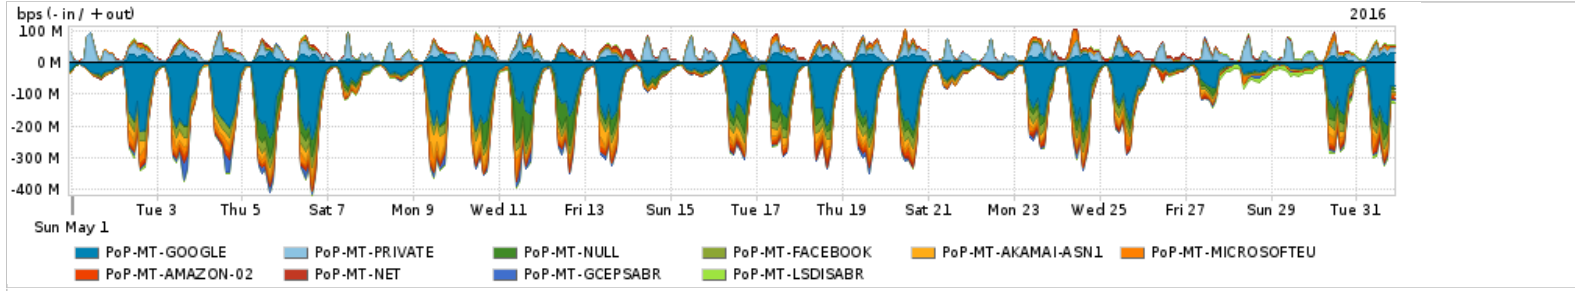

Os gráficos apresentados neste relatório de tráfego estão em formato stack, o que significa que seu valor é uma composição da soma dos componentes listados nas legendas localizadas logo abaixo dos gráficos. Os gráficos estão em "bps x tempo" e possuem dois eixos verticais, Out (positivo) e In (negativo).
 A primeira coluna da tabela define o ponto de referência para entendimento dos valores de In e Out.
 A contabilização do tráfego é sob o ponto de vista do AS da RNP, AS1916.

Utilização do serviço de Internet Commodity pelo PoP-MT

Average | Max | PCT95

PROFILE	PROFILE	IN	OUT	TOTAL	
<input type="checkbox"/>	PoP-MT	Internet Commodity	36.45 Mbps	7.69 Mbps	44.15 Mbps

Utilização das trocas de tráfego comerciais no Brasil pelo PoP-MT

Average | Max | PCT95

PROFILE	PROFILE	IN	OUT	TOTAL	
<input type="checkbox"/>	PoP-MT	Parceiros	126.39 Mbps	31.26 Mbps	157.65 Mbps

Utilização do serviço de Internet acadêmica internacional pelo PoP-MT

Average | Max | PCT95

PROFILE	PROFILE	IN	OUT	TOTAL	
<input type="checkbox"/>	PoP-MT	Internet Acadêmica	853.16 Kbps	126.03 Kbps	979.19 Kbps

Redes (AS's de origem) mais acessadas pelo PoP-MT

Average | Max | PCT95

PROFILE	AS NAME	ASN	IN	OUT	TOTAL	
<input type="checkbox"/>	PoP-MT	GOOGLE	15169	65.79 Mbps	8.36 Mbps	74.15 Mbps
<input type="checkbox"/>	PoP-MT	PRIVATE	65011	26.00 bps	15.09 Mbps	15.09 Mbps
<input type="checkbox"/>	PoP-MT	NULL	0	12.32 Mbps	304.06 Kbps	12.62 Mbps
<input type="checkbox"/>	PoP-MT	FACEBOOK	32934	10.81 Mbps	1.29 Mbps	12.10 Mbps
<input type="checkbox"/>	PoP-MT	AKAMAI-ASN1	20940	10.08 Mbps	419.92 Kbps	10.50 Mbps
<input type="checkbox"/>	PoP-MT	MICROSOFTEU	8068	7.05 Mbps	2.45 Mbps	9.50 Mbps
<input type="checkbox"/>	PoP-MT	AMAZON-02	16509	4.26 Mbps	919.87 Kbps	5.18 Mbps
<input type="checkbox"/>	PoP-MT	NET	28573	1.50 Mbps	2.40 Mbps	3.91 Mbps
<input type="checkbox"/>	PoP-MT	GCEPSABR	28604	3.64 Mbps	258.81 Kbps	3.90 Mbps
<input type="checkbox"/>	PoP-MT	LSDISABR	27715	2.97 Mbps	670.14 Kbps	3.64 Mbps