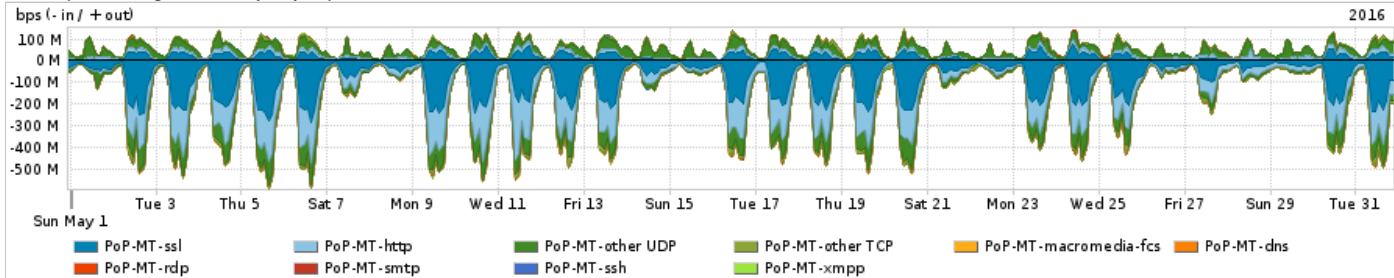

Distribuição do tráfego do PoP-MT por aplicação (análise em camada 3 e 4)

Average | Max | PCT95

PROFILE	APPLICATION	IN	OUT	TOTAL	
☐	PoP-MT	ssl	82.36 Mbps	14.45 Mbps	96.81 Mbps
☐	PoP-MT	http	57.79 Mbps	10.66 Mbps	68.45 Mbps