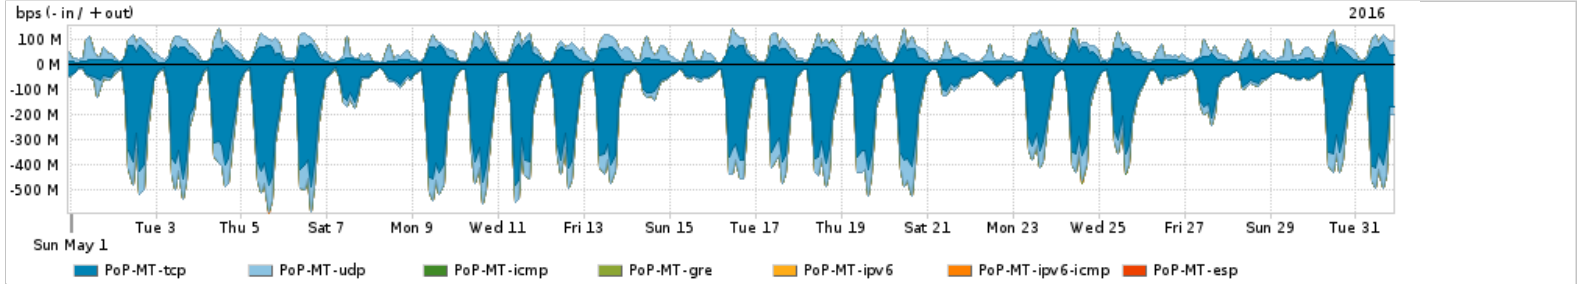

PROFILE	APPLICATION	IN	OUT	TOTAL	
☐	PoP-MT		other UDP	28.50 Mbps	24.65 Mbps	53.16 Mbps
☐	PoP-MT		other TCP	9.67 Mbps	3.82 Mbps	13.49 Mbps
☐	PoP-MT		macromedia-fcs	752.92 Kbps	25.92 Kbps	778.84 Kbps
☐	PoP-MT		dns	325.86 Kbps	159.05 Kbps	484.91 Kbps
☐	PoP-MT		rdp	28.48 Kbps	214.82 Kbps	243.30 Kbps
☐	PoP-MT		smtp	148.39 Kbps	93.82 Kbps	242.21 Kbps
☐	PoP-MT		ssh	128.48 Kbps	97.40 Kbps	225.88 Kbps
☐	PoP-MT		xmpp	119.77 Kbps	61.10 Kbps	180.87 Kbps

Distribuição do tráfego do PoP-MT por protocolo

Average | Max | PCT95

	PROFILE	PROTOCOL	IN	OUT	TOTAL	
☐	PoP-MT		tcp	151.47 Mbps	29.62 Mbps	181.09 Mbps
☐	PoP-MT		udp	28.71 Mbps	24.80 Mbps	53.52 Mbps
☐	PoP-MT		icmp	22.07 Kbps	35.07 Kbps	57.14 Kbps
☐	PoP-MT		gre	28.85 Kbps	2.34 Kbps	31.19 Kbps
☐	PoP-MT		ipv6	1.90 Kbps	191.00 bps	2.09 Kbps
☐	PoP-MT		ipv6-icmp	15.00 bps	0.00 bps	15.00 bps
☐	PoP-MT		esp	0.00 bps	0.00 bps	0.00 bps

For assistance with this product, please contact support@arbornetworks.com.