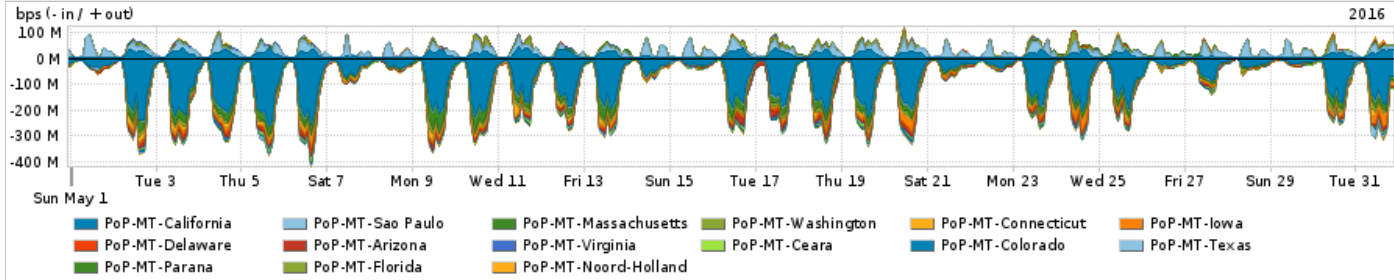

PROFILE	PROFILE	IN	OUT	TOTAL	
☐	PoP-MT	PoP-PE	30.00 bps	0.00 bps	30.00 bps

Distribuição do tráfego do PoP-MT por estado, província ou similar

Average | Max | PCT95

PROFILE	REGION	IN	OUT	TOTAL	
☐	PoP-MT	California	69.54 Mbps	10.03 Mbps	79.57 Mbps
☐	PoP-MT	Sao Paulo	1.13 Mbps	15.49 Mbps	16.62 Mbps
☐	PoP-MT	Massachusetts	11.62 Mbps	535.26 Kbps	12.15 Mbps
☐	PoP-MT	Washington	4.21 Mbps	2.94 Mbps	7.15 Mbps
☐	PoP-MT	Connecticut	5.19 Mbps	113.52 Kbps	5.30 Mbps
☐	PoP-MT	Iowa	4.31 Mbps	106.68 Kbps	4.42 Mbps
☐	PoP-MT	Delaware	3.27 Mbps	205.56 Kbps	3.48 Mbps
☐	PoP-MT	Arizona	3.14 Mbps	75.59 Kbps	3.21 Mbps
☐	PoP-MT	Virginia	1.75 Mbps	886.87 Kbps	2.64 Mbps
☐	PoP-MT	Ceara	2.33 Mbps	59.53 Kbps	2.39 Mbps
☐	PoP-MT	Colorado	1.82 Mbps	48.38 Kbps	1.87 Mbps
☐	PoP-MT	Texas	1.21 Mbps	107.17 Kbps	1.32 Mbps
☐	PoP-MT	Parana	142.39 Kbps	965.90 Kbps	1.11 Mbps
☐	PoP-MT	Florida	993.28 Kbps	95.23 Kbps	1.09 Mbps
☐	PoP-MT	Noord-Holland	628.99 Kbps	454.29 Kbps	1.08 Mbps