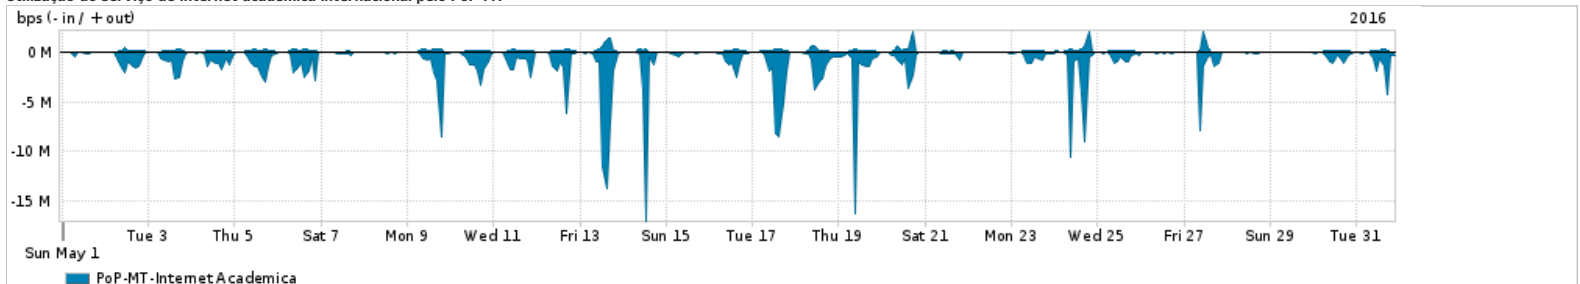

Utilização do serviço de Internet acadêmica internacional pelo PoP-MT

Average | Max | PCT95

PROFILE	PROFILE	IN	OUT	TOTAL	
☐	PoP-MT	Internet Acadêmica	853.16 Kbps	126.03 Kbps	979.19 Kbps