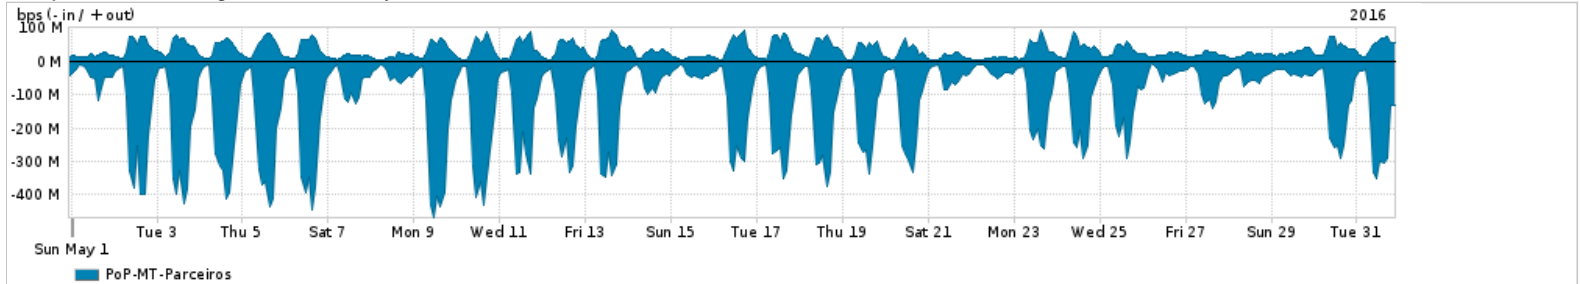

Os gráficos apresentados neste relatório de tráfego estão em formato stack, o que significa que seu valor é uma composição da soma dos componentes listados nas legendas localizadas logo abaixo dos gráficos. Os gráficos estão em "bps x tempo" e possuem dois eixos verticais, Out (positivo) e In (negativo).
 A primeira coluna da tabela define o ponto de referência para entendimento dos valores de In e Out.
 A contabilização do tráfego é sob o ponto de vista do AS da RNP, AS1916.

- Legenda:
- PoP - Ponto de presença da RNP
 - Parceiros - Provedores comerciais que a RNP mantém acordos de troca de tráfego
 - Internet Acadêmica - Acesso às redes acadêmicas internacionais, serviço atualmente provido pela RedClara
 - Internet commodity - Acesso pago à Internet global que é oferecido pela RNP aos seus clientes
 - ASN - Número do sistema autônomo
 - Profile - Objeto gerenciável definido arbitrariamente no Peakflow através de diversos parâmetros (ex: bloco cidr, peer-as, as-path, bgp community, interface, etc)

Utilização do serviço de Internet Commodity pelo PoP-MT

Average | Max | PCT95

PROFILE	PROFILE	IN	OUT	TOTAL	
<input type="checkbox"/>	PoP-MT	Internet Commodity	36.45 Mbps	7.69 Mbps	44.15 Mbps

Utilização das trocas de tráfego comerciais no Brasil pelo PoP-MT