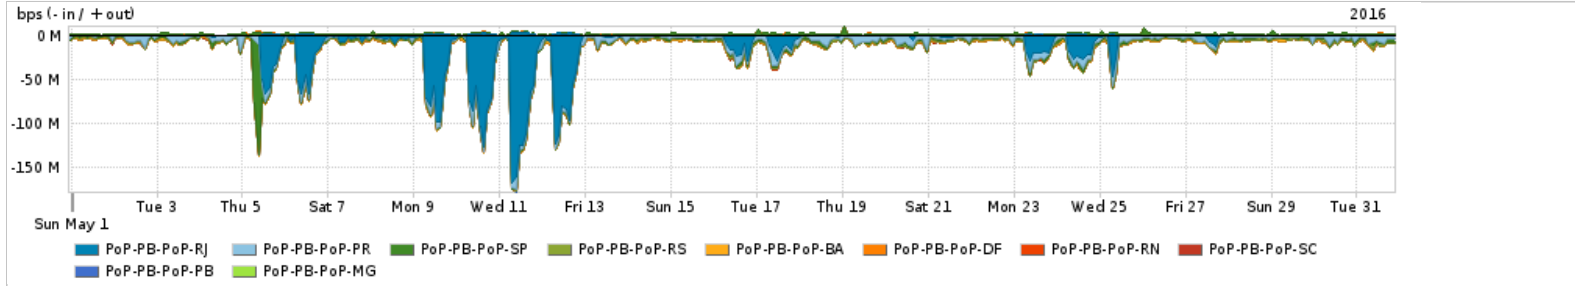

PROFILE	PROFILE	IN	OUT	TOTAL	
<input type="checkbox"/>	PoP-PB	Internet Academica	2.68 Mbps	1.02 Mbps	3.70 Mbps

Redes (AS's de origem) mais acessadas pelo PoP-PB

Average | Max | PCT95

PROFILE	AS NAME	ASN	IN	OUT	TOTAL	
<input type="checkbox"/>	PoP-PB	GOOGLE	15169	170.24 Mbps	28.13 Mbps	198.37 Mbps
<input type="checkbox"/>	PoP-PB	FACEBOOK	32934	35.05 Mbps	4.69 Mbps	39.74 Mbps
<input type="checkbox"/>	PoP-PB	AKAMAI-ASN1	20940	33.32 Mbps	1.22 Mbps	34.54 Mbps
<input type="checkbox"/>	PoP-PB	MICROSOFTEU	8068	18.17 Mbps	3.46 Mbps	21.62 Mbps
<input type="checkbox"/>	PoP-PB	NET	28573	4.67 Mbps	16.31 Mbps	20.98 Mbps
<input type="checkbox"/>	PoP-PB	NULL	0	12.84 Mbps	300.66 Kbps	13.14 Mbps
<input type="checkbox"/>	PoP-PB	AMAZON-02	16509	9.58 Mbps	1.75 Mbps	11.33 Mbps
<input type="checkbox"/>	PoP-PB	GCEPSABR	28604	10.37 Mbps	598.32 Kbps	10.97 Mbps
<input type="checkbox"/>	PoP-PB	DROPBOX	19679	5.50 Mbps	3.19 Mbps	8.69 Mbps
<input type="checkbox"/>	PoP-PB	TELESP	27699	3.66 Mbps	4.49 Mbps	8.15 Mbps

Interesse de tráfego do PoP-PB com os outros PoPs da RNP

Average | Max | PCT95

PROFILE	PROFILE	IN	OUT	TOTAL	
<input type="checkbox"/>	PoP-PB	PoP-RJ	10.83 Mbps	261.96 Kbps	11.09 Mbps
<input type="checkbox"/>	PoP-PB	PoP-PR	3.86 Mbps	20.00 bps	3.86 Mbps
<input type="checkbox"/>	PoP-PB	PoP-SP	1.80 Mbps	1.49 Mbps	3.29 Mbps
<input type="checkbox"/>	PoP-PB	PoP-RS	1.34 Mbps	35.00 bps	1.34 Mbps
<input type="checkbox"/>	PoP-PB	PoP-BA	1.05 Mbps	39.00 bps	1.05 Mbps
<input type="checkbox"/>	PoP-PB	PoP-DF	0.00 bps	75.92 Kbps	75.92 Kbps
<input type="checkbox"/>	PoP-PB	PoP-RN	58.64 Kbps	489.00 bps	59.13 Kbps
<input type="checkbox"/>	PoP-PB	PoP-SC	1.37 Kbps	58.00 bps	1.43 Kbps
<input type="checkbox"/>	PoP-PB	PoP-PB	96.00 bps	96.00 bps	192.00 bps