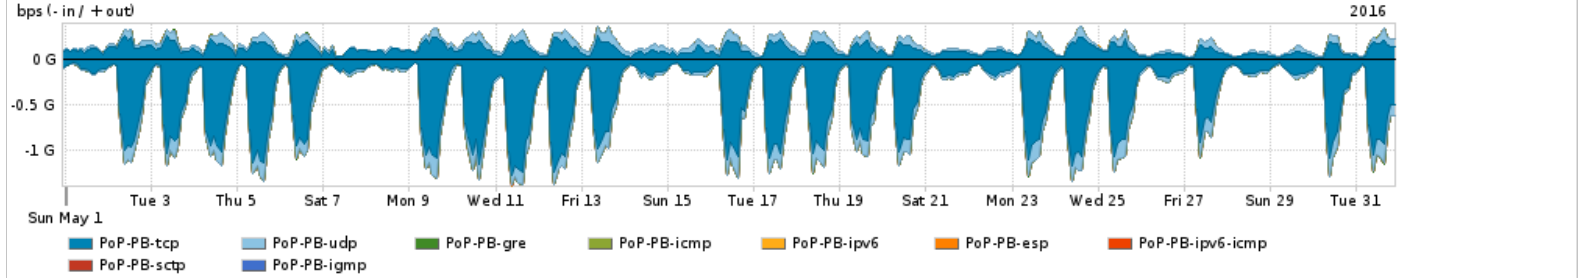

PROFILE	APPLICATION	IN	OUT	TOTAL	
☐	PoP-PB		other UDP	67.60 Mbps	46.88 Mbps	114.48 Mbps
☐	PoP-PB		other TCP	13.47 Mbps	25.35 Mbps	38.82 Mbps
☐	PoP-PB		rdp	5.17 Mbps	866.17 Kbps	6.03 Mbps
☐	PoP-PB		dns	642.03 Kbps	3.48 Mbps	4.12 Mbps
☐	PoP-PB		ssh	302.68 Kbps	1.41 Mbps	1.71 Mbps
☐	PoP-PB		macromedia-fcs	1.52 Mbps	73.99 Kbps	1.60 Mbps
☐	PoP-PB		smtp	760.47 Kbps	469.43 Kbps	1.23 Mbps
☐	PoP-PB		bittorrent	286.33 Kbps	457.88 Kbps	744.20 Kbps

Distribuição do tráfego do PoP-PB por protocolo

Average | Max | PCT95

	PROFILE	PROTOCOL	IN	OUT	TOTAL	
☐	PoP-PB		tcp	398.16 Mbps	113.05 Mbps	511.20 Mbps
☐	PoP-PB		udp	68.64 Mbps	48.02 Mbps	116.66 Mbps
☐	PoP-PB		gre	452.89 Kbps	26.20 Kbps	479.09 Kbps
☐	PoP-PB		icmp	66.74 Kbps	116.12 Kbps	182.87 Kbps
☐	PoP-PB		ipv6	84.42 Kbps	48.45 Kbps	132.88 Kbps
☐	PoP-PB		esp	21.61 Kbps	16.60 Kbps	38.20 Kbps
☐	PoP-PB		ipv6-icmp	797.00 bps	1.12 Kbps	1.91 Kbps
☐	PoP-PB		igmp	0.00 bps	0.00 bps	0.00 bps
☐	PoP-PB		sctp	0.00 bps	0.00 bps	0.00 bps

For assistance with this product, please contact support@arbornetworks.com.