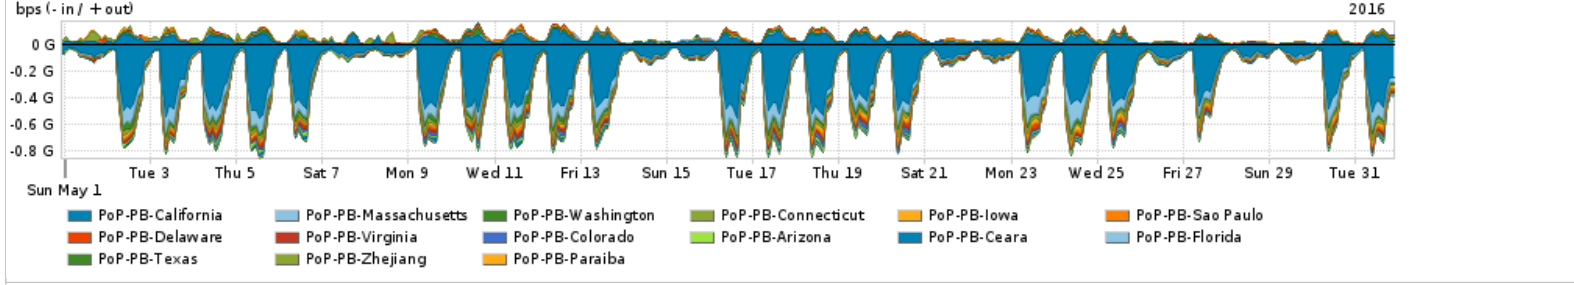

PROFILE	PROFILE	IN	OUT	TOTAL	
☐	PoP-PB	PoP-MG	152.00 bps	13.00 bps	165.00 bps

Distribuição do tráfego do PoP-PB por estado, província ou similar

Average | Max | PCT95

PROFILE	REGION	IN	OUT	TOTAL	
☐	PoP-PB	California	184.85 Mbps	34.30 Mbps	219.15 Mbps
☐	PoP-PB	Massachusetts	36.85 Mbps	1.51 Mbps	38.36 Mbps
☐	PoP-PB	Washington	11.20 Mbps	5.10 Mbps	16.30 Mbps
☐	PoP-PB	Connecticut	13.52 Mbps	254.13 Kbps	13.78 Mbps
☐	PoP-PB	Iowa	10.47 Mbps	233.61 Kbps	10.70 Mbps
☐	PoP-PB	Sao Paulo	3.97 Mbps	5.89 Mbps	9.86 Mbps
☐	PoP-PB	Delaware	6.99 Mbps	797.86 Kbps	7.79 Mbps
☐	PoP-PB	Virginia	4.38 Mbps	2.28 Mbps	6.67 Mbps
☐	PoP-PB	Colorado	6.27 Mbps	165.55 Kbps	6.43 Mbps
☐	PoP-PB	Arizona	6.20 Mbps	222.50 Kbps	6.42 Mbps
☐	PoP-PB	Ceara	5.04 Mbps	304.12 Kbps	5.34 Mbps
☐	PoP-PB	Florida	4.46 Mbps	673.65 Kbps	5.13 Mbps
☐	PoP-PB	Texas	3.50 Mbps	670.91 Kbps	4.17 Mbps
☐	PoP-PB	Zhejiang	58.91 Kbps	4.11 Mbps	4.17 Mbps
☐	PoP-PB	Paraiba	650.05 Kbps	2.81 Mbps	3.46 Mbps