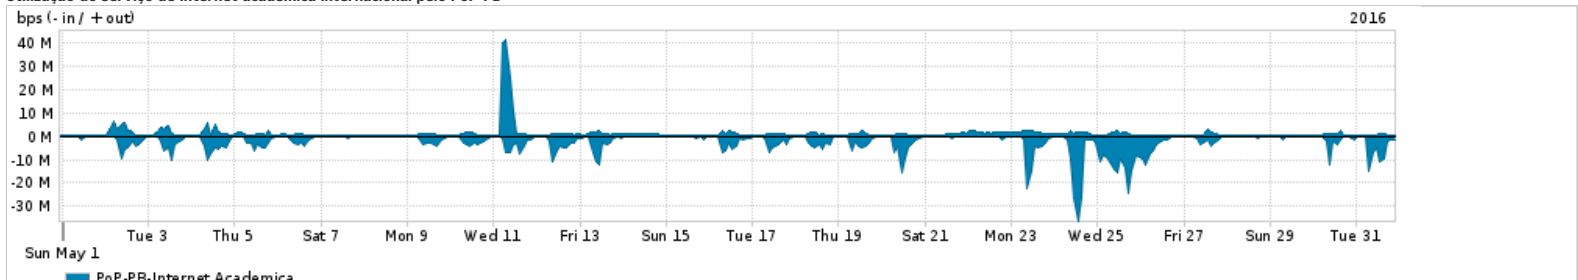

Os gráficos apresentados neste relatório de tráfego estão em formato stack, o que significa que seu valor é uma composição da soma dos componentes listados nas legendas localizadas logo abaixo dos gráficos. Os gráficos estão em "bps x tempo" e possuem dois eixos verticais, Out (positivo) e In (negativo).  
 A primeira coluna da tabela define o ponto de referência para entendimento dos valores de In e Out.  
 A contabilização do tráfego é sob o ponto de vista do AS da RNP, AS1916.

Utilização do serviço de Internet Commodity pelo PoP-PB

Average | Max | PCT95

PROFILE	PROFILE	IN	OUT	TOTAL	
<input type="checkbox"/>	PoP-PB	Internet Commodity	114.96 Mbps	53.75 Mbps	168.71 Mbps

Utilização das trocas de tráfego comerciais no Brasil pelo PoP-PB

Average | Max | PCT95

PROFILE	PROFILE	IN	OUT	TOTAL	
<input type="checkbox"/>	PoP-PB	Parceiros	330.78 Mbps	104.32 Mbps	435.10 Mbps

Utilização do serviço de Internet acadêmica internacional pelo PoP-PB

Average | Max | PCT95