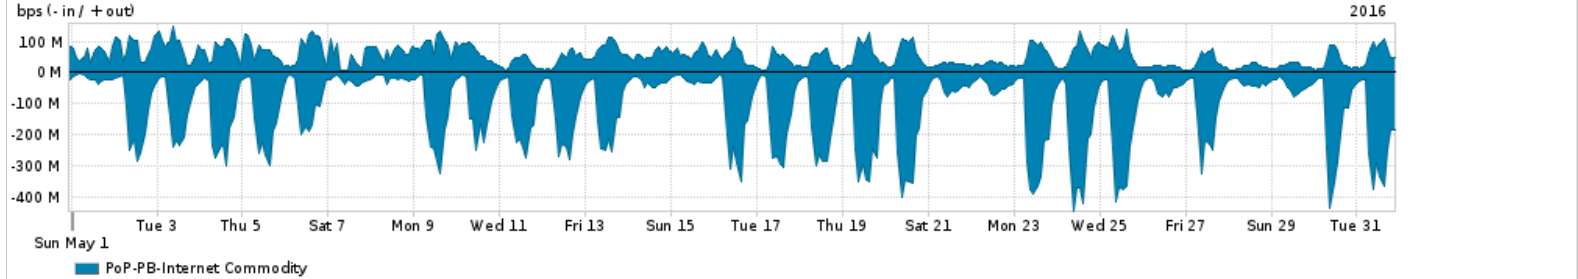

Os gráficos apresentados neste relatório de tráfego estão em formato stack, o que significa que seu valor é uma composição da soma dos componentes listados nas legendas localizadas logo abaixo dos gráficos. Os gráficos estão em "bps x tempo" e possuem dois eixos verticais, Out (positivo) e In (negativo).  
 A primeira coluna da tabela define o ponto de referência para entendimento dos valores de In e Out.  
 A contabilização do tráfego é sob o ponto de vista do AS da RNP, AS1916.

- Legenda:
- PoP - Ponto de presença da RNP
  - Parceiros - Provedores comerciais que a RNP mantém acordos de troca de tráfego
  - Internet Acadêmica - Acesso às redes acadêmicas internacionais, serviço atualmente provido pela RedClara
  - Internet commodity - Acesso pago à Internet global que é oferecido pela RNP aos seus clientes
  - ASN - Número do sistema autônomo
  - Profile - Objeto gerenciável definido arbitrariamente no Peakflow através de diversos parâmetros (ex: bloco cidr, peer-as, as-path, bgp community, interface, etc)

Utilização do serviço de Internet Commodity pelo PoP-PB

Average | Max | PCT95

PROFILE	PROFILE	IN	OUT	TOTAL	
<input type="checkbox"/>	PoP-PB	Internet Commodity	114.96 Mbps	53.75 Mbps	168.71 Mbps

Utilização das trocas de tráfego comerciais no Brasil pelo PoP-PB