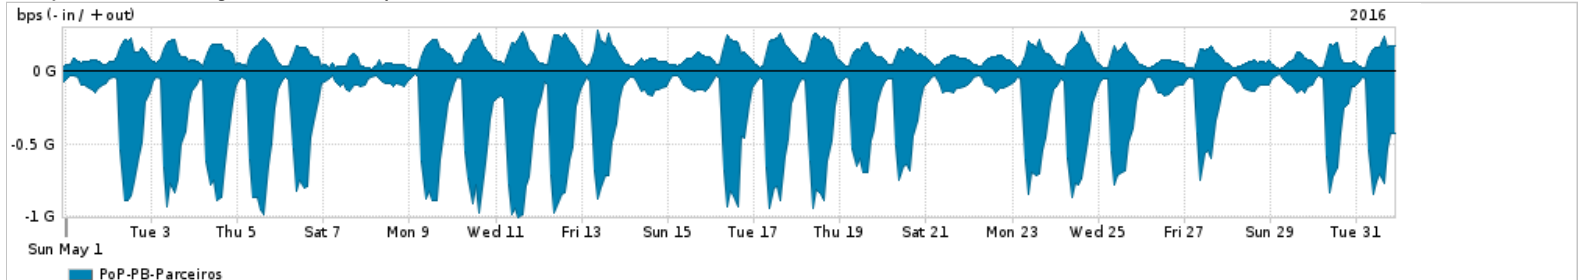

Os gráficos apresentados neste relatório de tráfego estão em formato stack, o que significa que seu valor é uma composição da soma dos componentes listados nas legendas localizadas logo abaixo dos gráficos. Os gráficos estão em "bps x tempo" e possuem dois eixos verticais, Out (positivo) e In (negativo).  
 A primeira coluna da tabela define o ponto de referência para entendimento dos valores de In e Out.  
 A contabilização do tráfego é sob o ponto de vista do AS da RNP, AS1916.

- Legenda:
- PoP - Ponto de presença da RNP
  - Parceiros - Provedores comerciais que a RNP mantém acordos de troca de tráfego
  - Internet Acadêmica - Acesso às redes acadêmicas internacionais, serviço atualmente provido pela RedClara
  - Internet commodity - Acesso pago à Internet global que é oferecido pela RNP aos seus clientes
  - ASN - Número do sistema autônomo
  - Profile - Objeto gerenciável definido arbitrariamente no Peakflow através de diversos parâmetros (ex: bloco cidr, peer-as, as-path, bgp community, interface, etc)

Utilização do serviço de Internet Commodity pelo PoP-PB

Average | Max | PCT95

PROFILE	PROFILE	IN	OUT	TOTAL	
<input type="checkbox"/>	PoP-PB	Internet Commodity	114.96 Mbps	53.75 Mbps	168.71 Mbps

Utilização das trocas de tráfego comerciais no Brasil pelo PoP-PB