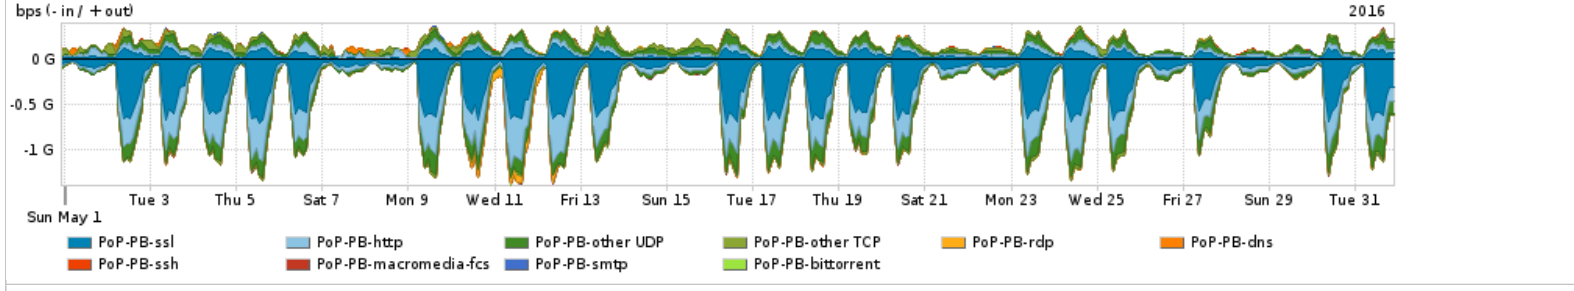

Distribuição do tráfego do PoP-PB por aplicação (análise em camada 3 e 4)

Average | Max | PCT95

PROFILE	APPLICATION	IN	OUT	TOTAL	
☐	PoP-PB	ssl	240.90 Mbps	45.03 Mbps	285.93 Mbps
☐	PoP-PB	http	134.02 Mbps	35.72 Mbps	169.74 Mbps