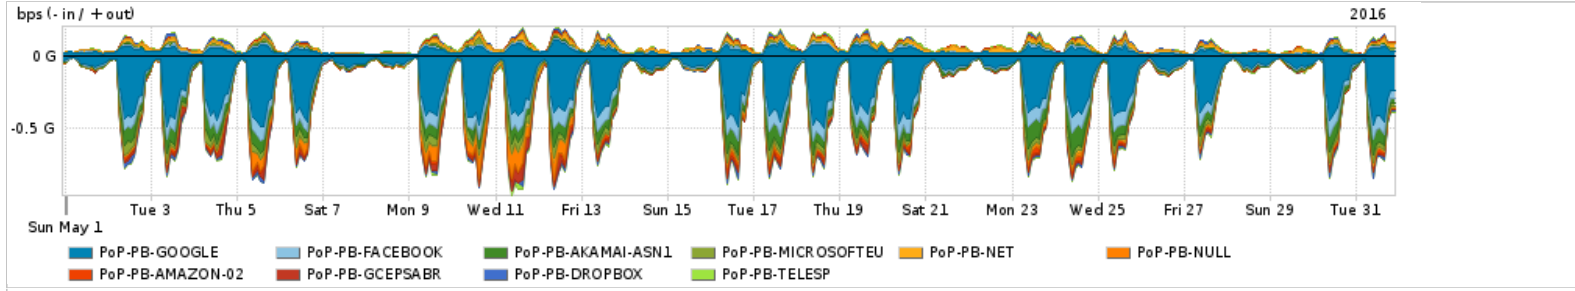

Os gráficos apresentados neste relatório de tráfego estão em formato stack, o que significa que seu valor é uma composição da soma dos componentes listados nas legendas localizadas logo abaixo dos gráficos. Os gráficos estão em "bps x tempo" e possuem dois eixos verticais, Out (positivo) e In (negativo).  
 A primeira coluna da tabela define o ponto de referência para entendimento dos valores de In e Out.  
 A contabilização do tráfego é sob o ponto de vista do AS da RNP, AS1916.

Utilização do serviço de Internet Commodity pelo PoP-PB

Average | Max | PCT95

PROFILE	PROFILE	IN	OUT	TOTAL	
<input type="checkbox"/>	PoP-PB	Internet Commodity	114.96 Mbps	53.75 Mbps	168.71 Mbps

Utilização das trocas de tráfego comerciais no Brasil pelo PoP-PB

Average | Max | PCT95

PROFILE	PROFILE	IN	OUT	TOTAL	
<input type="checkbox"/>	PoP-PB	Parceiros	330.78 Mbps	104.32 Mbps	435.10 Mbps

Utilização do serviço de Internet acadêmica internacional pelo PoP-PB

Average | Max | PCT95

PROFILE	PROFILE	IN	OUT	TOTAL	
<input type="checkbox"/>	PoP-PB	Internet Academica	2.68 Mbps	1.02 Mbps	3.70 Mbps

Redes (AS's de origem) mais acessadas pelo PoP-PB

Average | Max | PCT95

PROFILE	AS NAME	ASN	IN	OUT	TOTAL	
<input type="checkbox"/>	PoP-PB	GOOGLE	15169	170.24 Mbps	28.13 Mbps	198.37 Mbps
<input type="checkbox"/>	PoP-PB	FACEBOOK	32934	35.05 Mbps	4.69 Mbps	39.74 Mbps
<input type="checkbox"/>	PoP-PB	AKAMAI-ASN1	20940	33.32 Mbps	1.22 Mbps	34.54 Mbps
<input type="checkbox"/>	PoP-PB	MICROSOFTEU	8068	18.17 Mbps	3.46 Mbps	21.62 Mbps
<input type="checkbox"/>	PoP-PB	NET	28573	4.67 Mbps	16.31 Mbps	20.98 Mbps
<input type="checkbox"/>	PoP-PB	NULL	0	12.84 Mbps	300.66 Kbps	13.14 Mbps
<input type="checkbox"/>	PoP-PB	AMAZON-02	16509	9.58 Mbps	1.75 Mbps	11.33 Mbps
<input type="checkbox"/>	PoP-PB	GCEPSABR	28604	10.37 Mbps	598.32 Kbps	10.97 Mbps
<input type="checkbox"/>	PoP-PB	DROPBOX	19679	5.50 Mbps	3.19 Mbps	8.69 Mbps
<input type="checkbox"/>	PoP-PB	TELESP	27699	3.66 Mbps	4.49 Mbps	8.15 Mbps