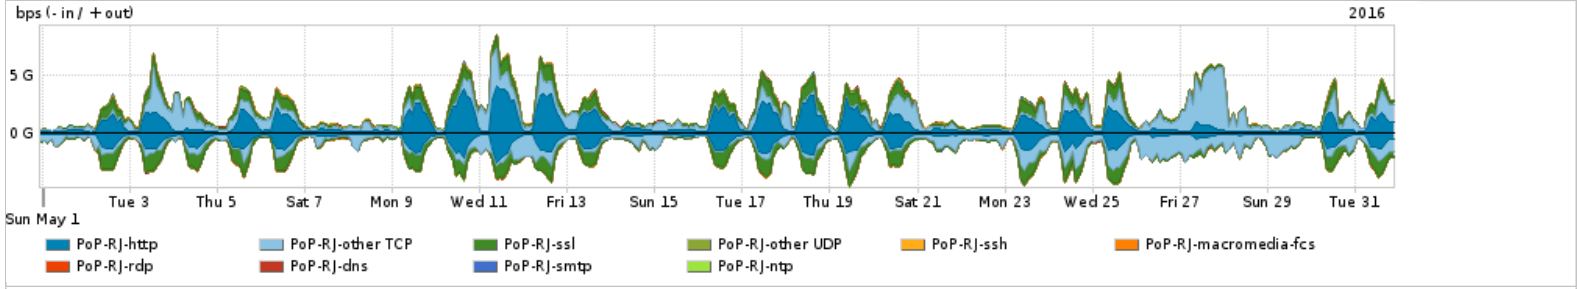

PROFILE	PROFILE	IN	OUT	TOTAL	
<input type="checkbox"/>	PoP-RJ	PoP-CE	372.00 Kbps	15.33 Mbps	15.70 Mbps

Distribuição do tráfego do PoP-RJ por estado, província ou similar

Average | Max | PCT95

PROFILE	REGION	IN	OUT	TOTAL	
<input type="checkbox"/>	PoP-RJ	Indiana	14.48 Mbps	324.36 Mbps	338.84 Mbps
<input type="checkbox"/>	PoP-RJ	California	141.24 Mbps	118.88 Mbps	260.12 Mbps
<input type="checkbox"/>	PoP-RJ	Massachusetts	167.14 Mbps	74.14 Mbps	241.28 Mbps
<input type="checkbox"/>	PoP-RJ	Illinois	147.64 Mbps	21.15 Mbps	168.79 Mbps
<input type="checkbox"/>	PoP-RJ	Sao Paulo	7.45 Mbps	151.82 Mbps	159.27 Mbps
<input type="checkbox"/>	PoP-RJ	Rio de Janeiro	3.31 Mbps	118.19 Mbps	121.50 Mbps
<input type="checkbox"/>	PoP-RJ	Geneve	78.94 Mbps	14.71 Mbps	93.65 Mbps
<input type="checkbox"/>	PoP-RJ	Virginia	27.28 Mbps	22.31 Mbps	49.59 Mbps
<input type="checkbox"/>	PoP-RJ	Tennessee	40.06 Mbps	9.32 Mbps	49.39 Mbps
<input type="checkbox"/>	PoP-RJ	Distrito Federal	3.74 Mbps	42.31 Mbps	46.05 Mbps
<input type="checkbox"/>	PoP-RJ	Florida	8.30 Mbps	36.83 Mbps	45.13 Mbps
<input type="checkbox"/>	PoP-RJ	Colorado	36.34 Mbps	1.32 Mbps	37.66 Mbps
<input type="checkbox"/>	PoP-RJ	Minas Gerais	418.15 Kbps	35.89 Mbps	36.31 Mbps
<input type="checkbox"/>	PoP-RJ	Oxfordshire	30.99 Mbps	4.65 Mbps	35.63 Mbps
<input type="checkbox"/>	PoP-RJ	Hamburg	16.23 Mbps	17.51 Mbps	33.74 Mbps

Distribuição do tráfego do PoP-RJ por aplicação (análise em camada 3 e 4)

Average | Max | PCT95

PROFILE	APPLICATION	IN	OUT	TOTAL	
<input type="checkbox"/>	PoP-RJ	http	497.20 Mbps	833.81 Mbps	1.33 Gbps
<input type="checkbox"/>	PoP-RJ	other TCP	610.33 Mbps	705.55 Mbps	1.32 Gbps