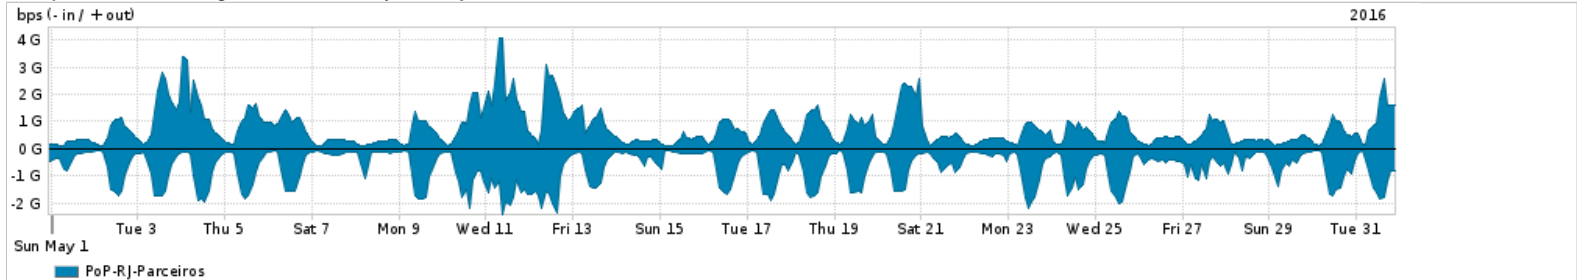

Os gráficos apresentados neste relatório de tráfego estão em formato stack, o que significa que seu valor é uma composição da soma dos componentes listados nas legendas localizadas logo abaixo dos gráficos. Os gráficos estão em "bps x tempo" e possuem dois eixos verticais, Out (positivo) e In (negativo).  
 A primeira coluna da tabela define o ponto de referência para entendimento dos valores de In e Out.  
 A contabilização do tráfego é sob o ponto de vista do AS da RNP, AS1916.

- Legenda:
- PoP - Ponto de presença da RNP
  - Parceiros - Provedores comerciais que a RNP mantém acordos de troca de tráfego
  - Internet Acadêmica - Acesso às redes acadêmicas internacionais, serviço atualmente provido pela RedClara
  - Internet commodity - Acesso pago à Internet global que é oferecido pela RNP aos seus clientes
  - ASN - Número do sistema autônomo
  - Profile - Objeto gerenciável definido arbitrariamente no Peakflow através de diversos parâmetros (ex: bloco cidr, peer-as, as-path, bgp community, interface, etc)

Utilização do serviço de Internet Commodity pelo PoP-RJ

Average | Max | PCT95

PROFILE	PROFILE	IN	OUT	TOTAL	
<input type="checkbox"/>	PoP-RJ	Internet Commodity	317.15 Mbps	155.36 Mbps	472.51 Mbps

Utilização das trocas de tráfego comerciais no Brasil pelo PoP-RJ