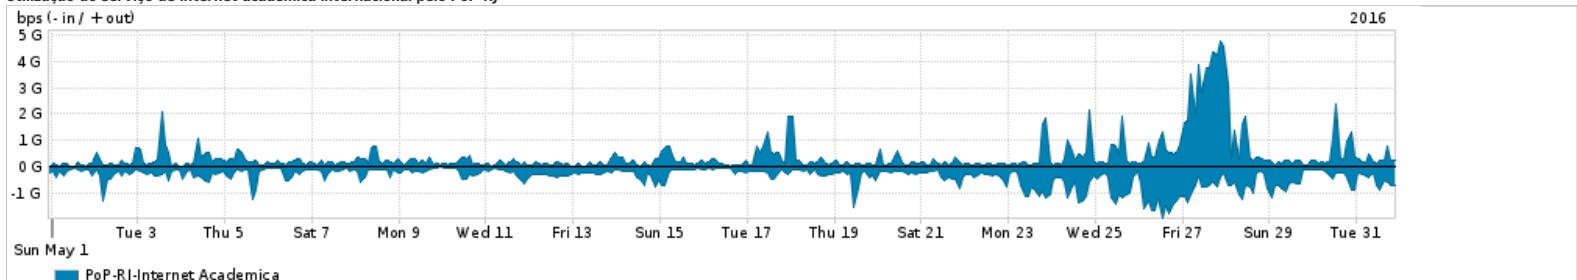

Os gráficos apresentados neste relatório de tráfego estão em formato stack, o que significa que seu valor é uma composição da soma dos componentes listados nas legendas localizadas logo abaixo dos gráficos. Os gráficos estão em "bps x tempo" e possuem dois eixos verticais, Out (positivo) e In (negativo).  
 A primeira coluna da tabela define o ponto de referência para entendimento dos valores de In e Out.  
 A contabilização do tráfego é sob o ponto de vista do AS da RNP, AS1916.

- Legenda:
- PoP - Ponto de presença da RNP
  - Parceiros - Provedores comerciais que a RNP mantém acordos de troca de tráfego
  - Internet Acadêmica - Acesso às redes acadêmicas internacionais, serviço atualmente provido pela RedClara
  - Internet commodity - Acesso pago à Internet global que é oferecido pela RNP aos seus clientes
  - ASN - Número do sistema autônomo
  - Profile - Objeto gerenciável definido arbitrariamente no Peakflow através de diversos parâmetros (ex: bloco cidr, peer-as, as-path, bgp community, interface, etc)

Utilização do serviço de Internet Commodity pelo PoP-RJ

Average | Max | PCT95

PROFILE	PROFILE	IN	OUT	TOTAL	
<input type="checkbox"/>	PoP-RJ	Internet Commodity	317.15 Mbps	155.36 Mbps	472.51 Mbps

Utilização das trocas de tráfego comerciais no Brasil pelo PoP-RJ

Average | Max | PCT95

PROFILE	PROFILE	IN	OUT	TOTAL	
<input type="checkbox"/>	PoP-RJ	Parceiros	724.68 Mbps	753.32 Mbps	1.48 Gbps

Utilização do serviço de Internet acadêmica internacional pelo PoP-RJ

Average | Max | PCT95