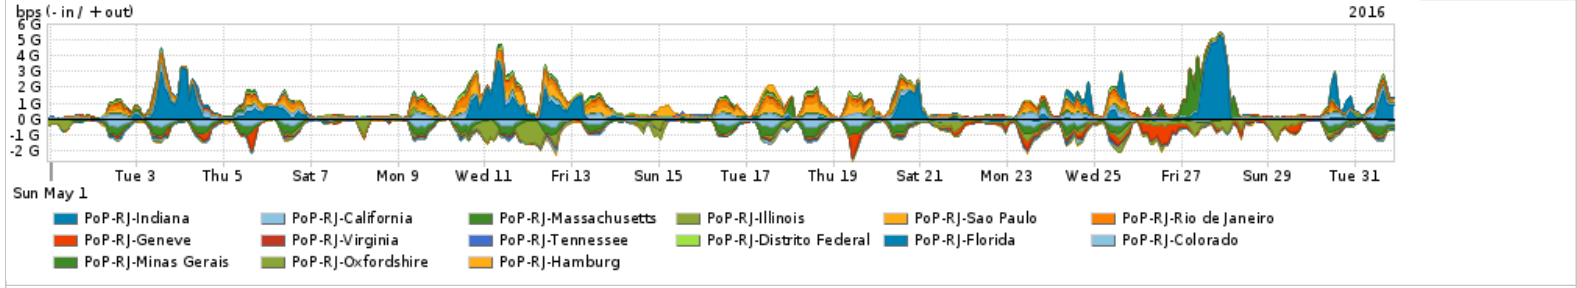

PROFILE	PROFILE	IN	OUT	TOTAL	
☐	PoP-RJ	PoP-CE	372.00 Kbps	15.33 Mbps	15.70 Mbps

Distribuição do tráfego do PoP-RJ por estado, província ou similar

Average | Max | PCT95

PROFILE	REGION	IN	OUT	TOTAL	
☐	PoP-RJ	Indiana	14.48 Mbps	324.36 Mbps	338.84 Mbps
☐	PoP-RJ	California	141.24 Mbps	118.88 Mbps	260.12 Mbps
☐	PoP-RJ	Massachusetts	167.14 Mbps	74.14 Mbps	241.28 Mbps
☐	PoP-RJ	Illinois	147.64 Mbps	21.15 Mbps	168.79 Mbps
☐	PoP-RJ	Sao Paulo	7.45 Mbps	151.82 Mbps	159.27 Mbps
☐	PoP-RJ	Rio de Janeiro	3.31 Mbps	118.19 Mbps	121.50 Mbps
☐	PoP-RJ	Geneve	78.94 Mbps	14.71 Mbps	93.65 Mbps
☐	PoP-RJ	Virginia	27.28 Mbps	22.31 Mbps	49.59 Mbps
☐	PoP-RJ	Tennessee	40.06 Mbps	9.32 Mbps	49.39 Mbps
☐	PoP-RJ	Distrito Federal	3.74 Mbps	42.31 Mbps	46.05 Mbps
☐	PoP-RJ	Florida	8.30 Mbps	36.83 Mbps	45.13 Mbps
☐	PoP-RJ	Colorado	36.34 Mbps	1.32 Mbps	37.66 Mbps
☐	PoP-RJ	Minas Gerais	418.15 Kbps	35.89 Mbps	36.31 Mbps
☐	PoP-RJ	Oxfordshire	30.99 Mbps	4.65 Mbps	35.63 Mbps
☐	PoP-RJ	Hamburg	16.23 Mbps	17.51 Mbps	33.74 Mbps