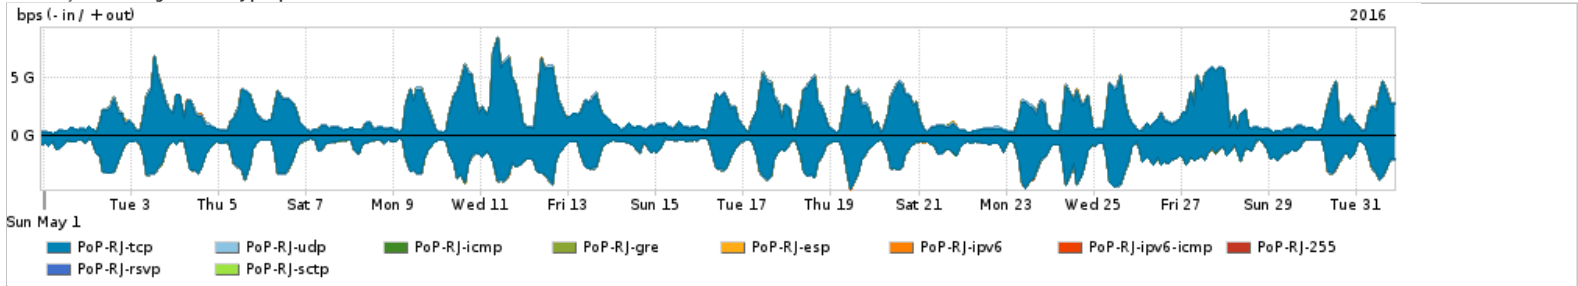

Distribuição do tráfego do PoP-RJ por aplicação (análise em camada 3 e 4)

Average | Max | PCT95

PROFILE	APPLICATION	IN	OUT	TOTAL	
<input type="checkbox"/>	PoP-RJ	http	497.20 Mbps	833.81 Mbps	1.33 Gbps
<input type="checkbox"/>	PoP-RJ	other TCP	610.33 Mbps	705.55 Mbps	1.32 Gbps

	PROFILE	APPLICATION	IN	OUT	TOTAL	
<input type="checkbox"/>	PoP-RJ		ssl	420.49 Mbps	365.90 Mbps	786.40 Mbps
<input type="checkbox"/>	PoP-RJ		other UDP	30.91 Mbps	108.50 Mbps	139.41 Mbps
<input type="checkbox"/>	PoP-RJ		ssh	13.11 Mbps	18.52 Mbps	31.63 Mbps
<input type="checkbox"/>	PoP-RJ		macromedia-fcs	6.46 Mbps	1.50 Mbps	7.96 Mbps
<input type="checkbox"/>	PoP-RJ		rdp	260.37 Kbps	7.40 Mbps	7.66 Mbps
<input type="checkbox"/>	PoP-RJ		dns	2.58 Mbps	5.05 Mbps	7.62 Mbps
<input type="checkbox"/>	PoP-RJ		smtp	2.09 Mbps	4.33 Mbps	6.42 Mbps
<input type="checkbox"/>	PoP-RJ		ntp	1.80 Mbps	2.96 Mbps	4.76 Mbps

Distribuição do tráfego do PoP-RJ por protocolo

Average | Max | PCT95

	PROFILE	PROTOCOL	IN	OUT	TOTAL	
<input type="checkbox"/>	PoP-RJ		tcp	1.56 Gbps	1.94 Gbps	3.50 Gbps
<input type="checkbox"/>	PoP-RJ		udp	36.04 Mbps	117.48 Mbps	153.51 Mbps
<input type="checkbox"/>	PoP-RJ		icmp	977.22 Kbps	1.24 Mbps	2.22 Mbps
<input type="checkbox"/>	PoP-RJ		gre	442.88 Kbps	539.69 Kbps	982.57 Kbps
<input type="checkbox"/>	PoP-RJ		esp	161.33 Kbps	783.36 Kbps	944.69 Kbps
<input type="checkbox"/>	PoP-RJ		ipv6	323.04 Kbps	298.41 Kbps	621.45 Kbps
<input type="checkbox"/>	PoP-RJ		ipv6-icmp	113.00 bps	618.00 bps	731.00 bps
<input type="checkbox"/>	PoP-RJ		rsvp	0.00 bps	2.00 bps	2.00 bps
<input type="checkbox"/>	PoP-RJ		255	0.00 bps	2.00 bps	2.00 bps
<input type="checkbox"/>	PoP-RJ		sctp	1.00 bps	0.00 bps	1.00 bps