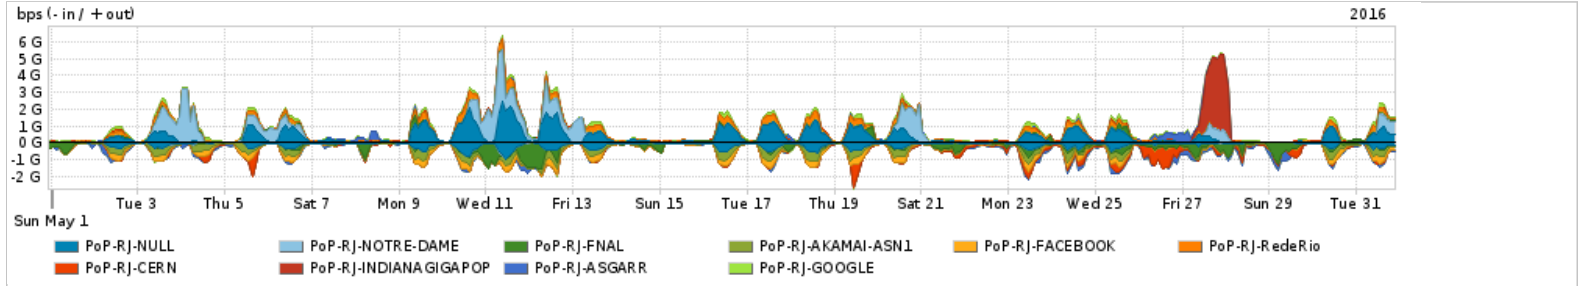

Os gráficos apresentados neste relatório de tráfego estão em formato stack, o que significa que seu valor é uma composição da soma dos componentes listados nas legendas localizadas logo abaixo dos gráficos. Os gráficos estão em "bps x tempo" e possuem dois eixos verticais, Out (positivo) e In (negativo).  
 A primeira coluna da tabela define o ponto de referência para entendimento dos valores de In e Out.  
 A contabilização do tráfego é sob o ponto de vista do AS da RNP, AS1916.

Average | Max | PCT95

PROFILE	PROFILE	IN	OUT	TOTAL	
<input type="checkbox"/>	PoP-RJ	Parceiros	724.68 Mbps	753.32 Mbps	1.48 Gbps

Utilização do serviço de Internet acadêmica internacional pelo PoP-RJ

Average | Max | PCT95

PROFILE	PROFILE	IN	OUT	TOTAL	
<input type="checkbox"/>	PoP-RJ	Internet Acadêmica	391.33 Mbps	392.46 Mbps	783.79 Mbps

Redes (AS's de origem) mais acessadas pelo PoP-RJ

Average | Max | PCT95

PROFILE	AS NAME	ASN	IN	OUT	TOTAL
<input type="checkbox"/>	PoP-RJ	NULL	0	130.92 Mbps	461.56 Mbps
<input type="checkbox"/>	PoP-RJ	NOTRE-DAME	693	2.01 Mbps	219.48 Mbps
<input type="checkbox"/>	PoP-RJ	FNAL	3152	145.36 Mbps	164.42 Mbps
<input type="checkbox"/>	PoP-RJ	AKAMAI-ASN1	20940	145.15 Mbps	152.68 Mbps
<input type="checkbox"/>	PoP-RJ	FACEBOOK	32934	112.72 Mbps	129.64 Mbps
<input type="checkbox"/>	PoP-RJ	RedeRio	2715	433.00 bps	94.19 Mbps
<input type="checkbox"/>	PoP-RJ	CERN	513	77.29 Mbps	90.87 Mbps
<input type="checkbox"/>	PoP-RJ	INDIANAGIGAPOP	19782	261.86 Kbps	78.95 Mbps
<input type="checkbox"/>	PoP-RJ	ASGARR	137	51.50 Mbps	77.42 Mbps
<input type="checkbox"/>	PoP-RJ	GOOGLE	15169	2.14 Mbps	77.10 Mbps