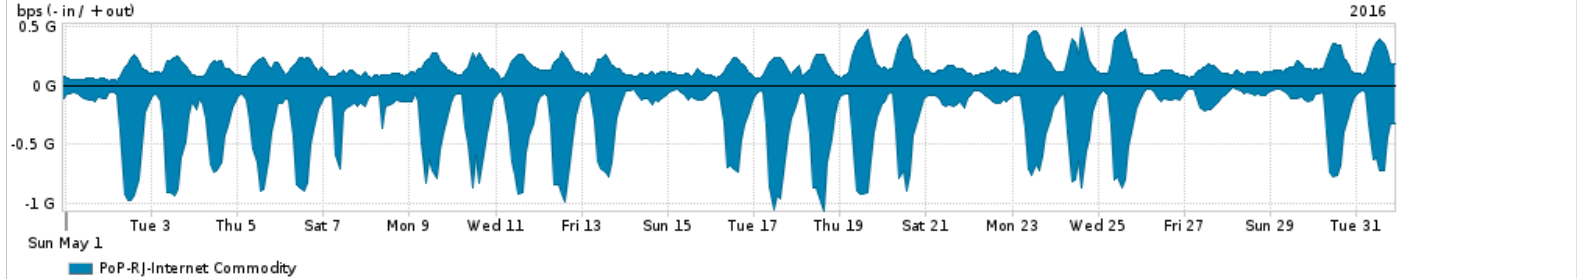

Os gráficos apresentados neste relatório de tráfego estão em formato stack, o que significa que seu valor é uma composição da soma dos componentes listados nas legendas localizadas logo abaixo dos gráficos. Os gráficos estão em "bps x tempo" e possuem dois eixos verticais, Out (positivo) e In (negativo).  
 A primeira coluna da tabela define o ponto de referência para entendimento dos valores de In e Out.  
 A contabilização do tráfego é sob o ponto de vista do AS da RNP, AS1916.

- Legenda:
- PoP - Ponto de presença da RNP
  - Parceiros - Provedores comerciais que a RNP mantém acordos de troca de tráfego
  - Internet Acadêmica - Acesso às redes acadêmicas internacionais, serviço atualmente provido pela RedClara
  - Internet commodity - Acesso pago à Internet global que é oferecido pela RNP aos seus clientes
  - ASN - Número do sistema autônomo
  - Profile - Objeto gerenciável definido arbitrariamente no Peakflow através de diversos parâmetros (ex: bloco cidr, peer-as, as-path, bgp community, interface, etc)

Utilização do serviço de Internet Commodity pelo PoP-RJ

Average | Max | PCT95

PROFILE	PROFILE	IN	OUT	TOTAL	
<input type="checkbox"/>	PoP-RJ	Internet Commodity	317.15 Mbps	155.36 Mbps	472.51 Mbps

Utilização das trocas de tráfego comerciais no Brasil pelo PoP-RJ