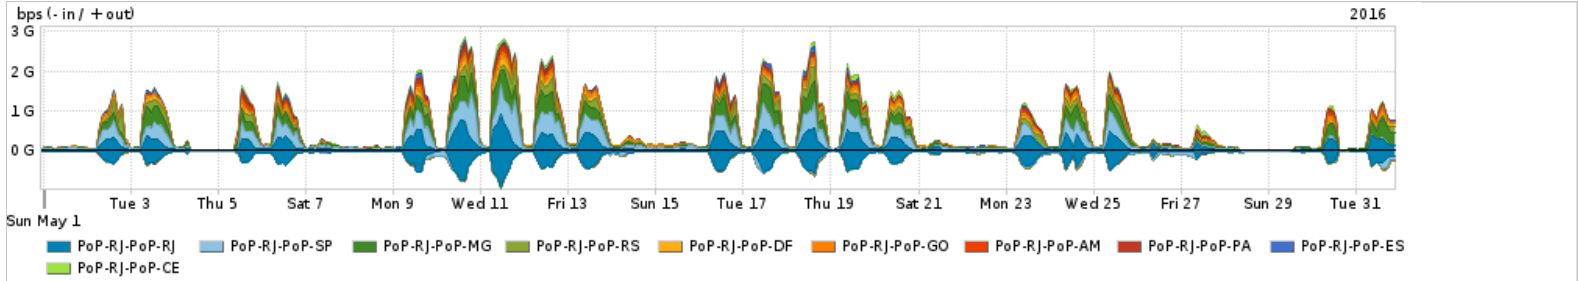

PROFILE	PROFILE	IN	OUT	TOTAL	
<input type="checkbox"/>	PoP-RJ	Internet Acadêmica	391.33 Mbps	392.46 Mbps	783.79 Mbps

Redes (AS's de origem) mais acessadas pelo PoP-RJ

Average | Max | PCT95

PROFILE	AS NAME	ASN	IN	OUT	TOTAL
<input type="checkbox"/>	PoP-RJ	NULL	0	130.92 Mbps	461.56 Mbps
<input type="checkbox"/>	PoP-RJ	NOTRE-DAME	693	2.01 Mbps	219.48 Mbps
<input type="checkbox"/>	PoP-RJ	FNAL	3152	145.36 Mbps	164.42 Mbps
<input type="checkbox"/>	PoP-RJ	AKAMAI-ASN1	20940	145.15 Mbps	152.68 Mbps
<input type="checkbox"/>	PoP-RJ	FACEBOOK	32934	112.72 Mbps	129.64 Mbps
<input type="checkbox"/>	PoP-RJ	RedeRio	2715	433.00 bps	94.19 Mbps
<input type="checkbox"/>	PoP-RJ	CERN	513	77.29 Mbps	90.87 Mbps
<input type="checkbox"/>	PoP-RJ	INDIANAGIGAPOP	19782	261.86 Kbps	78.95 Mbps
<input type="checkbox"/>	PoP-RJ	ASGARR	137	51.50 Mbps	77.42 Mbps
<input type="checkbox"/>	PoP-RJ	GOOGLE	15169	2.14 Mbps	77.10 Mbps

Interesse de tráfego do PoP-RJ com os outros PoPs da RNP

Average | Max | PCT95

PROFILE	PROFILE	IN	OUT	TOTAL
<input type="checkbox"/>	PoP-RJ	PoP-RJ	124.53 Mbps	249.06 Mbps
<input type="checkbox"/>	PoP-RJ	PoP-SP	15.92 Mbps	169.78 Mbps
<input type="checkbox"/>	PoP-RJ	PoP-MG	45.80 Kbps	124.30 Mbps
<input type="checkbox"/>	PoP-RJ	PoP-RS	3.93 Mbps	64.42 Mbps
<input type="checkbox"/>	PoP-RJ	PoP-DF	47.93 Kbps	37.99 Mbps
<input type="checkbox"/>	PoP-RJ	PoP-GO	769.42 Kbps	33.20 Mbps
<input type="checkbox"/>	PoP-RJ	PoP-AM	458.10 Kbps	18.56 Mbps
<input type="checkbox"/>	PoP-RJ	PoP-PA	288.63 Kbps	18.50 Mbps
<input type="checkbox"/>	PoP-RJ	PoP-ES	13.19 Kbps	16.81 Mbps