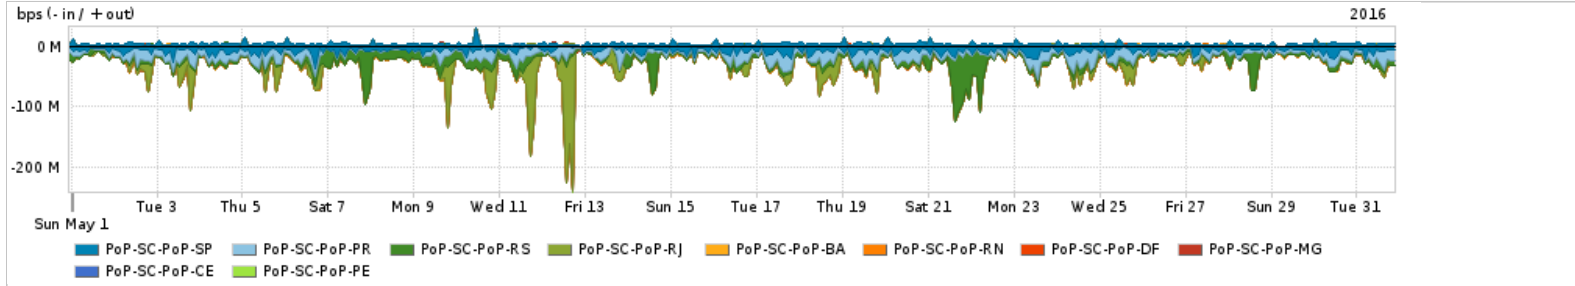

PROFILE	PROFILE	IN	OUT	TOTAL	
<input type="checkbox"/>	PoP-SC	Internet Academica	10.00 Mbps	3.83 Mbps	13.83 Mbps

Redes (AS's de origem) mais acessadas pelo PoP-SC

Average | Max | PCT95

PROFILE	AS NAME	ASN	IN	OUT	TOTAL	
<input type="checkbox"/>	PoP-SC	GOOGLE	15169	175.26 Mbps	62.70 Mbps	237.96 Mbps
<input type="checkbox"/>	PoP-SC	ALGAR	16735	118.23 Mbps	125.00 bps	118.23 Mbps
<input type="checkbox"/>	PoP-SC	FACEBOOK	32934	59.41 Mbps	8.72 Mbps	68.13 Mbps
<input type="checkbox"/>	PoP-SC	NET	28573	6.66 Mbps	48.29 Mbps	54.95 Mbps
<input type="checkbox"/>	PoP-SC	AKAMAI-ASN1	20940	51.33 Mbps	1.86 Mbps	53.19 Mbps
<input type="checkbox"/>	PoP-SC	MICROSOFTEU	8068	34.82 Mbps	17.49 Mbps	52.31 Mbps
<input type="checkbox"/>	PoP-SC	AMAZON-02	16509	26.85 Mbps	8.49 Mbps	35.34 Mbps
<input type="checkbox"/>	PoP-SC	GCEPSABR	28604	27.79 Mbps	1.34 Mbps	29.13 Mbps
<input type="checkbox"/>	PoP-SC	APPLE-AUSTIN	6185	28.33 Mbps	638.15 Kbps	28.97 Mbps
<input type="checkbox"/>	PoP-SC	OPTITEL	28303	26.16 Mbps	343.00 bps	26.16 Mbps

Interesse de tráfego do PoP-SC com os outros PoPs da RNP

Average | Max | PCT95

PROFILE	PROFILE	IN	OUT	TOTAL	
<input type="checkbox"/>	PoP-SC	PoP-SP	8.37 Mbps	3.63 Mbps	11.99 Mbps
<input type="checkbox"/>	PoP-SC	PoP-PR	9.76 Mbps	15.30 Kbps	9.78 Mbps
<input type="checkbox"/>	PoP-SC	PoP-RS	9.71 Mbps	26.50 Kbps	9.74 Mbps
<input type="checkbox"/>	PoP-SC	PoP-RJ	6.86 Mbps	56.70 Kbps	6.92 Mbps
<input type="checkbox"/>	PoP-SC	PoP-BA	674.60 Kbps	5.76 Kbps	680.36 Kbps
<input type="checkbox"/>	PoP-SC	PoP-RN	71.39 Kbps	3.27 Kbps	74.66 Kbps
<input type="checkbox"/>	PoP-SC	PoP-DF	1.18 Kbps	53.38 Kbps	54.56 Kbps
<input type="checkbox"/>	PoP-SC	PoP-MG	1.34 Kbps	11.06 Kbps	12.40 Kbps
<input type="checkbox"/>	PoP-SC	PoP-CE	303.00 bps	3.44 Kbps	3.74 Kbps