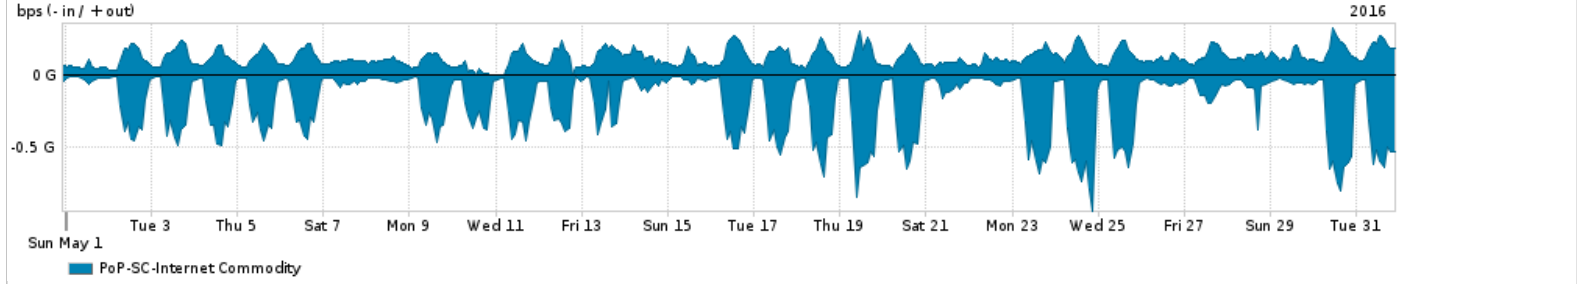

Os gráficos apresentados neste relatório de tráfego estão em formato stack, o que significa que seu valor é uma composição da soma dos componentes listados nas legendas localizadas logo abaixo dos gráficos. Os gráficos estão em "bps x tempo" e possuem dois eixos verticais, Out (positivo) e In (negativo).  
 A primeira coluna da tabela define o ponto de referência para entendimento dos valores de In e Out.  
 A contabilização do tráfego é sob o ponto de vista do AS da RNP, AS1916.

- Legenda:
- PoP - Ponto de presença da RNP
  - Parceiros - Provedores comerciais que a RNP mantém acordos de troca de tráfego
  - Internet Acadêmica - Acesso às redes acadêmicas internacionais, serviço atualmente provido pela RedClara
  - Internet commodity - Acesso pago à Internet global que é oferecido pela RNP aos seus clientes
  - ASN - Número do sistema autônomo
  - Profile - Objeto gerenciável definido arbitrariamente no Peakflow através de diversos parâmetros (ex: bloco cidr, peer-as, as-path, bgp community, interface, etc)

Utilização do serviço de Internet Commodity pelo PoP-SC

Average | Max | PCT95

PROFILE	PROFILE	IN	OUT	TOTAL	
<input type="checkbox"/>	PoP-SC	Internet Commodity	202.52 Mbps	117.86 Mbps	320.38 Mbps

Utilização das trocas de tráfego comerciais no Brasil pelo PoP-SC