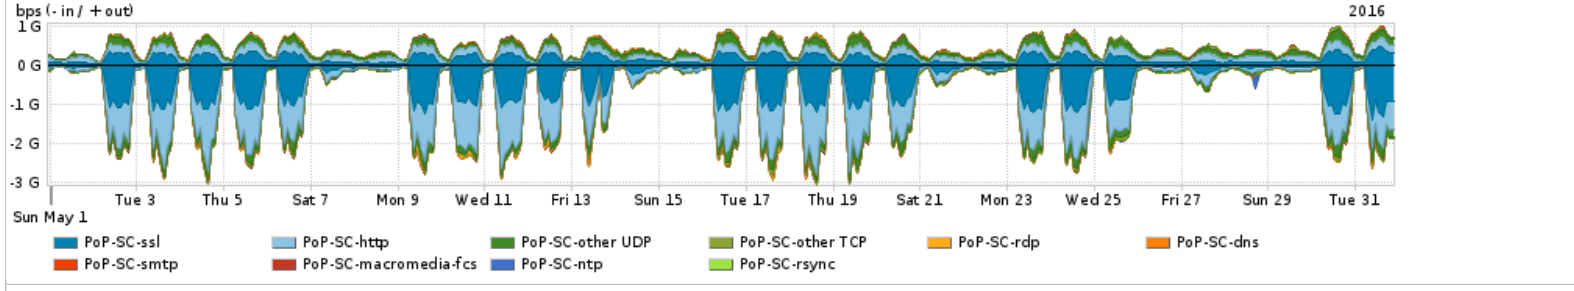

PROFILE	PROFILE	IN	OUT	TOTAL
<input type="checkbox"/>	PoP-SC	PoP-PE	475.00 bps	2.58 Kbps
				3.05 Kbps

Distribuição do tráfego do PoP-SC por estado, província ou similar

Average | Max | PCT95

PROFILE	REGION	IN	OUT	TOTAL	
<input type="checkbox"/>	PoP-SC	California	255.55 Mbps	86.00 Mbps	341.55 Mbps
<input type="checkbox"/>	PoP-SC	Massachusetts	68.11 Mbps	2.77 Mbps	70.88 Mbps
<input type="checkbox"/>	PoP-SC	Washington	27.33 Mbps	25.06 Mbps	52.39 Mbps
<input type="checkbox"/>	PoP-SC	Sao Paulo	14.07 Mbps	23.29 Mbps	37.36 Mbps
<input type="checkbox"/>	PoP-SC	Arizona	26.93 Mbps	837.97 Kbps	27.77 Mbps
<input type="checkbox"/>	PoP-SC	Connecticut	24.80 Mbps	758.31 Kbps	25.55 Mbps
<input type="checkbox"/>	PoP-SC	Virginia	11.82 Mbps	9.88 Mbps	21.70 Mbps
<input type="checkbox"/>	PoP-SC	Delaware	19.14 Mbps	2.24 Mbps	21.38 Mbps
<input type="checkbox"/>	PoP-SC	Rio de Janeiro	3.23 Mbps	7.99 Mbps	11.22 Mbps
<input type="checkbox"/>	PoP-SC	Ceara	8.81 Mbps	1.54 Mbps	10.35 Mbps
<input type="checkbox"/>	PoP-SC	Texas	6.22 Mbps	2.34 Mbps	8.55 Mbps
<input type="checkbox"/>	PoP-SC	Santa Catarina	1.54 Mbps	6.82 Mbps	8.36 Mbps
<input type="checkbox"/>	PoP-SC	Distrito Federal	5.13 Mbps	1.15 Mbps	6.28 Mbps
<input type="checkbox"/>	PoP-SC	Florida	3.25 Mbps	1.46 Mbps	4.71 Mbps
<input type="checkbox"/>	PoP-SC	District of Columbia	4.28 Mbps	236.34 Kbps	4.51 Mbps

Distribuição do tráfego do PoP-SC por aplicação (análise em camada 3 e 4)

Average | Max | PCT95

PROFILE	APPLICATION	IN	OUT	TOTAL	
<input type="checkbox"/>	PoP-SC	ssl	415.84 Mbps	138.02 Mbps	553.86 Mbps
<input type="checkbox"/>	PoP-SC	http	395.21 Mbps	133.48 Mbps	528.69 Mbps