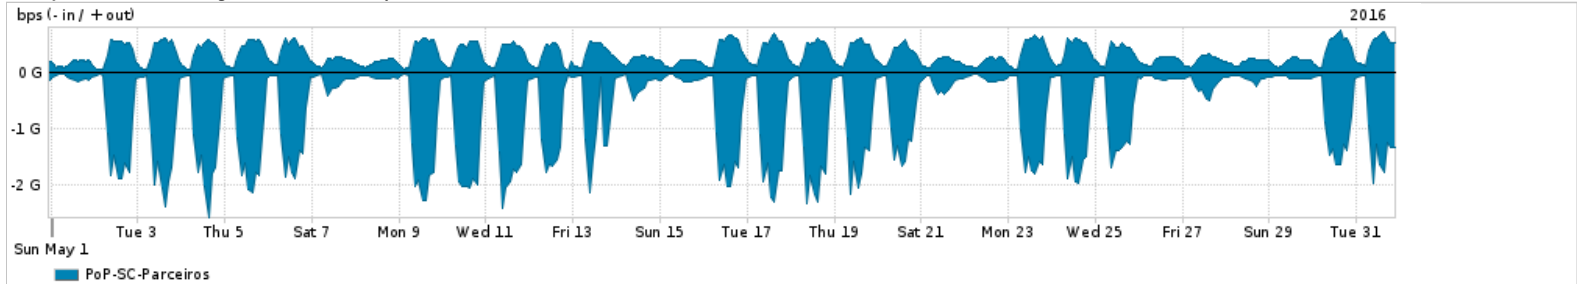

Os gráficos apresentados neste relatório de tráfego estão em formato stack, o que significa que seu valor é uma composição da soma dos componentes listados nas legendas localizadas logo abaixo dos gráficos. Os gráficos estão em "bps x tempo" e possuem dois eixos verticais, Out (positivo) e In (negativo).  
 A primeira coluna da tabela define o ponto de referência para entendimento dos valores de In e Out.  
 A contabilização do tráfego é sob o ponto de vista do AS da RNP, AS1916.

- Legenda:
- PoP - Ponto de presença da RNP
  - Parceiros - Provedores comerciais que a RNP mantém acordos de troca de tráfego
  - Internet Acadêmica - Acesso às redes acadêmicas internacionais, serviço atualmente provido pela RedClara
  - Internet commodity - Acesso pago à Internet global que é oferecido pela RNP aos seus clientes
  - ASN - Número do sistema autônomo
  - Profile - Objeto gerenciável definido arbitrariamente no Peakflow através de diversos parâmetros (ex: bloco cidr, peer-as, as-path, bgp community, interface, etc)

Utilização do serviço de Internet Commodity pelo PoP-SC

Average | Max | PCT95

PROFILE	PROFILE	IN	OUT	TOTAL	
<input type="checkbox"/>	PoP-SC	Internet Commodity	202.52 Mbps	117.86 Mbps	320.38 Mbps

Utilização das trocas de tráfego comerciais no Brasil pelo PoP-SC