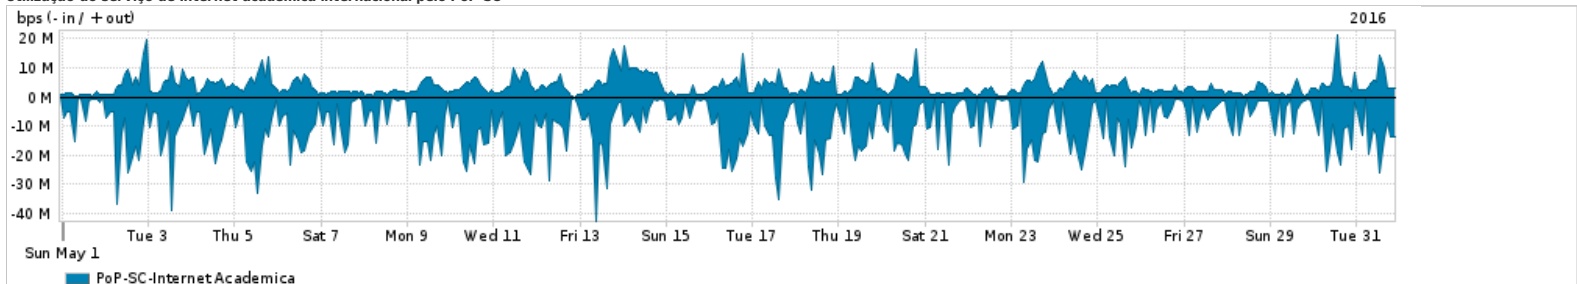

Os gráficos apresentados neste relatório de tráfego estão em formato stack, o que significa que seu valor é uma composição da soma dos componentes listados nas legendas localizadas logo abaixo dos gráficos. Os gráficos estão em "bps x tempo" e possuem dois eixos verticais, Out (positivo) e In (negativo).  
 A primeira coluna da tabela define o ponto de referência para entendimento dos valores de In e Out.  
 A contabilização do tráfego é sob o ponto de vista do AS da RNP, AS1916.

Utilização do serviço de Internet Commodity pelo PoP-SC

Average | Max | PCT95

PROFILE	PROFILE	IN	OUT	TOTAL	
<input type="checkbox"/>	PoP-SC	Internet Commodity	202.52 Mbps	117.86 Mbps	320.38 Mbps

Utilização das trocas de tráfego comerciais no Brasil pelo PoP-SC

Average | Max | PCT95

PROFILE	PROFILE	IN	OUT	TOTAL	
<input type="checkbox"/>	PoP-SC	Parceiros	717.95 Mbps	310.45 Mbps	1.03 Gbps

Utilização do serviço de Internet acadêmica internacional pelo PoP-SC

Average | Max | PCT95