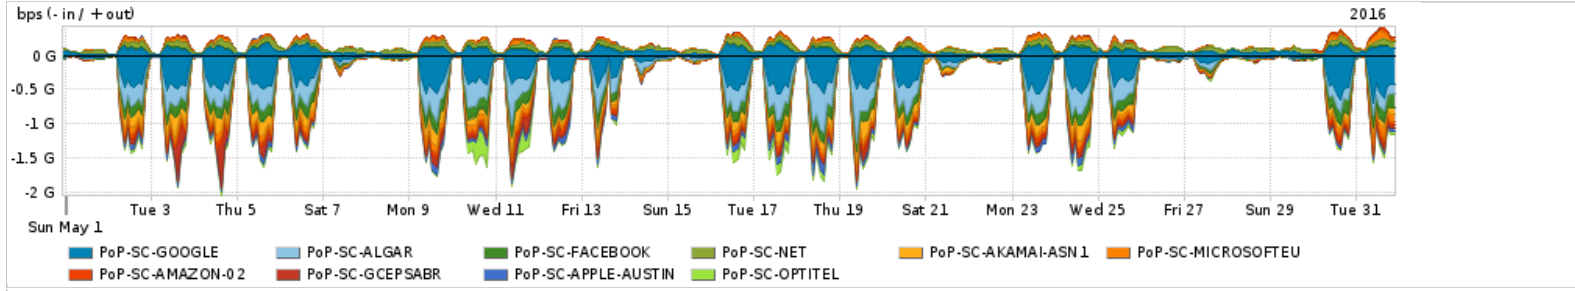

Os gráficos apresentados neste relatório de tráfego estão em formato stack, o que significa que seu valor é uma composição da soma dos componentes listados nas legendas localizadas logo abaixo dos gráficos. Os gráficos estão em "bps x tempo" e possuem dois eixos verticais, Out (positivo) e In (negativo).  
 A primeira coluna da tabela define o ponto de referência para entendimento dos valores de In e Out.  
 A contabilização do tráfego é sob o ponto de vista do AS da RNP, AS1916.

Utilização do serviço de Internet Commodity pelo PoP-SC

Average | Max | PCT95

PROFILE	PROFILE	IN	OUT	TOTAL	
<input type="checkbox"/>	PoP-SC	Internet Commodity	202.52 Mbps	117.86 Mbps	320.38 Mbps

Utilização das trocas de tráfego comerciais no Brasil pelo PoP-SC

Average | Max | PCT95

PROFILE	PROFILE	IN	OUT	TOTAL	
<input type="checkbox"/>	PoP-SC	Parceiros	717.95 Mbps	310.45 Mbps	1.03 Gbps

Utilização do serviço de Internet acadêmica internacional pelo PoP-SC

Average | Max | PCT95

PROFILE	PROFILE	IN	OUT	TOTAL	
<input type="checkbox"/>	PoP-SC	Internet Academica	10.00 Mbps	3.83 Mbps	13.83 Mbps

Redes (AS's de origem) mais acessadas pelo PoP-SC

Average | Max | PCT95

PROFILE	AS NAME	ASN	IN	OUT	TOTAL	
<input type="checkbox"/>	PoP-SC	GOOGLE	15169	175.26 Mbps	62.70 Mbps	237.96 Mbps
<input type="checkbox"/>	PoP-SC	ALGAR	16735	118.23 Mbps	125.00 bps	118.23 Mbps
<input type="checkbox"/>	PoP-SC	FACEBOOK	32934	59.41 Mbps	8.72 Mbps	68.13 Mbps
<input type="checkbox"/>	PoP-SC	NET	28573	6.66 Mbps	48.29 Mbps	54.95 Mbps
<input type="checkbox"/>	PoP-SC	AKAMAI-ASN1	20940	51.33 Mbps	1.86 Mbps	53.19 Mbps
<input type="checkbox"/>	PoP-SC	MICROSOFTEU	8068	34.82 Mbps	17.49 Mbps	52.31 Mbps
<input type="checkbox"/>	PoP-SC	AMAZON-02	16509	26.85 Mbps	8.49 Mbps	35.34 Mbps
<input type="checkbox"/>	PoP-SC	GCEPSABR	28604	27.79 Mbps	1.34 Mbps	29.13 Mbps
<input type="checkbox"/>	PoP-SC	APPLE-AUSTIN	6185	28.33 Mbps	638.15 Kbps	28.97 Mbps
<input type="checkbox"/>	PoP-SC	OPTITEL	28303	26.16 Mbps	343.00 bps	26.16 Mbps