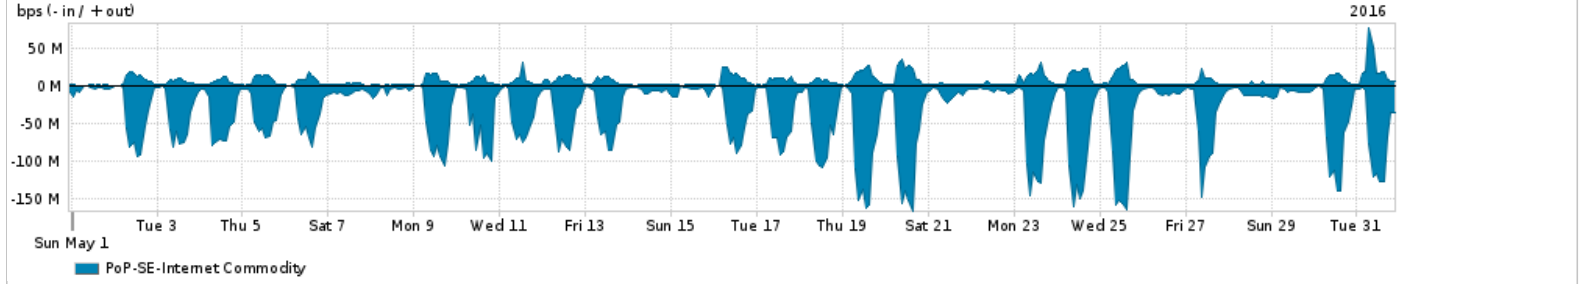

Os gráficos apresentados neste relatório de tráfego estão em formato stack, o que significa que seu valor é uma composição da soma dos componentes listados nas legendas localizadas logo abaixo dos gráficos. Os gráficos estão em "bps x tempo" e possuem dois eixos verticais, Out (positivo) e In (negativo).  
 A primeira coluna da tabela define o ponto de referência para entendimento dos valores de In e Out.  
 A contabilização do tráfego é sob o ponto de vista do AS da RNP, AS1916.

Legenda:  
 PoP - Ponto de presença da RNP  
 Parceiros - Provedores comerciais que a RNP mantém acordos de troca de tráfego  
 Internet Acadêmica - Acesso às redes acadêmicas internacionais, serviço atualmente provido pela RedClara  
 Internet commodity - Acesso pago à Internet global que é oferecido pela RNP aos seus clientes  
 ASN - Número do sistema autônomo  
 Profile - Objeto gerenciável definido arbitrariamente no Peakflow através de diversos parâmetros (ex: bloco cidr, peer-as, as-path, bgp community, interface, etc)

Utilização do serviço de Internet Commodity pelo PoP-SE

Average | Max | PCT95

| PROFILE                  | PROFILE | IN                 | OUT        | TOTAL     |            |
|--------------------------|---------|--------------------|------------|-----------|------------|
| <input type="checkbox"/> | PoP-SE  | Internet Commodity | 37.79 Mbps | 5.88 Mbps | 43.67 Mbps |