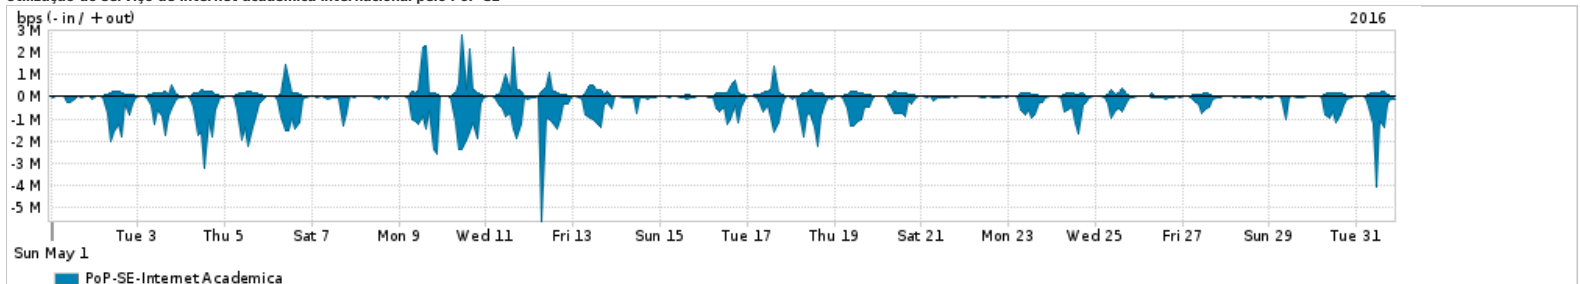

Utilização do serviço de Internet acadêmica internacional pelo PoP-SE

Average | Max | PCT95

PROFILE	PROFILE	IN	OUT	TOTAL	
☐	PoP-SE	Internet Academica	439.17 Kbps	119.84 Kbps	559.01 Kbps