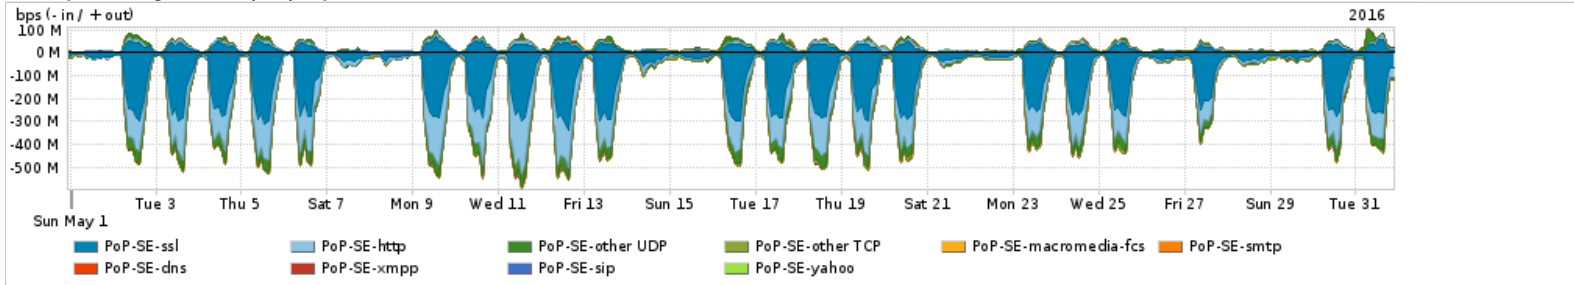

Distribuição do tráfego do PoP-SE por aplicação (análise em camada 3 e 4)

Average | Max | PCT95

PROFILE	APPLICATION	IN	OUT	TOTAL	
☐	PoP-SE	ssl	96.28 Mbps	15.20 Mbps	111.48 Mbps
☐	PoP-SE	http	51.15 Mbps	4.94 Mbps	56.09 Mbps