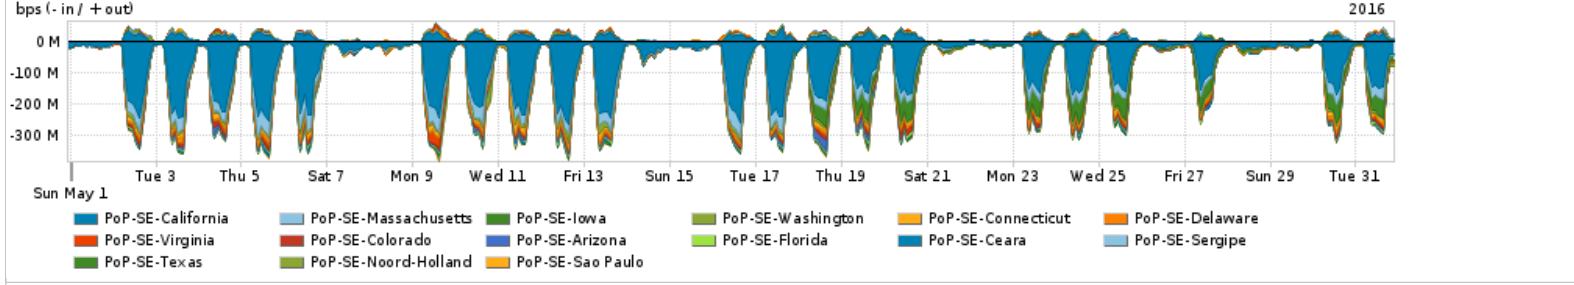

PROFILE	PROFILE	IN	OUT	TOTAL	
☐	PoP-SE	PoP-MG	13.00 bps	0.00 bps	13.00 bps

Distribuição do tráfego do PoP-SE por estado, província ou similar

Average | Max | PCT95

PROFILE	REGION	IN	OUT	TOTAL	
☐	PoP-SE	California	68.22 Mbps	8.95 Mbps	77.17 Mbps
☐	PoP-SE	Massachusetts	12.46 Mbps	477.16 Kbps	12.93 Mbps
☐	PoP-SE	Iowa	8.02 Mbps	155.60 Kbps	8.18 Mbps
☐	PoP-SE	Washington	3.43 Mbps	1.41 Mbps	4.84 Mbps
☐	PoP-SE	Connecticut	4.37 Mbps	73.55 Kbps	4.45 Mbps
☐	PoP-SE	Delaware	2.79 Mbps	341.58 Kbps	3.13 Mbps
☐	PoP-SE	Virginia	1.83 Mbps	998.52 Kbps	2.83 Mbps
☐	PoP-SE	Colorado	2.07 Mbps	51.24 Kbps	2.12 Mbps
☐	PoP-SE	Arizona	1.97 Mbps	48.64 Kbps	2.02 Mbps
☐	PoP-SE	Florida	1.90 Mbps	77.12 Kbps	1.98 Mbps
☐	PoP-SE	Ceara	1.70 Mbps	23.38 Kbps	1.73 Mbps
☐	PoP-SE	Sergipe	357.90 Kbps	1.28 Mbps	1.64 Mbps
☐	PoP-SE	Texas	1.03 Mbps	97.35 Kbps	1.13 Mbps
☐	PoP-SE	Noord-Holland	947.86 Kbps	36.45 Kbps	984.31 Kbps
☐	PoP-SE	Sao Paulo	555.66 Kbps	303.70 Kbps	859.36 Kbps