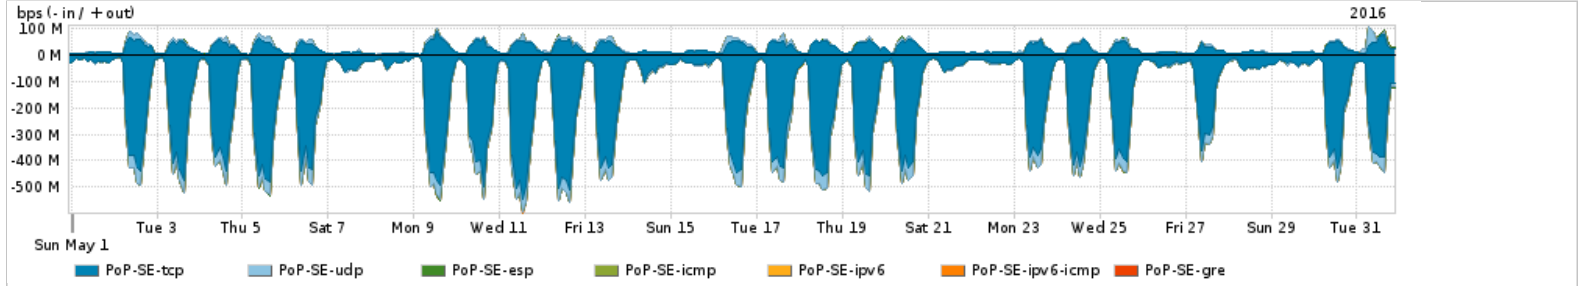

PROFILE	APPLICATION	IN	OUT	TOTAL	
☐	PoP-SE		other UDP	15.51 Mbps	4.08 Mbps	19.59 Mbps
☐	PoP-SE		other TCP	5.60 Mbps	2.52 Mbps	8.12 Mbps
☐	PoP-SE		macromedia-fcs	694.07 Kbps	14.48 Kbps	708.55 Kbps
☐	PoP-SE		smtp	96.18 Kbps	192.21 Kbps	288.39 Kbps
☐	PoP-SE		dns	160.03 Kbps	94.56 Kbps	254.59 Kbps
☐	PoP-SE		xmpp	79.34 Kbps	47.02 Kbps	126.36 Kbps
☐	PoP-SE		sip	56.15 Kbps	25.40 Kbps	81.55 Kbps
☐	PoP-SE		yahoo	50.49 Kbps	18.11 Kbps	68.60 Kbps

Distribuição do tráfego do PoP-SE por protocolo

Average | Max | PCT95

	PROFILE	PROTOCOL	IN	OUT	TOTAL	
☐	PoP-SE		tcp	154.32 Mbps	23.04 Mbps	177.37 Mbps
☐	PoP-SE		udp	15.68 Mbps	4.21 Mbps	19.89 Mbps
☐	PoP-SE		esp	132.37 Kbps	181.55 Kbps	313.92 Kbps
☐	PoP-SE		icmp	30.91 Kbps	50.31 Kbps	81.22 Kbps
☐	PoP-SE		ipv6	840.00 bps	105.00 bps	945.00 bps
☐	PoP-SE		ipv6-icmp	147.00 bps	231.00 bps	378.00 bps
☐	PoP-SE		gre	101.00 bps	56.00 bps	157.00 bps

For assistance with this product, please contact support@arbornetworks.com.