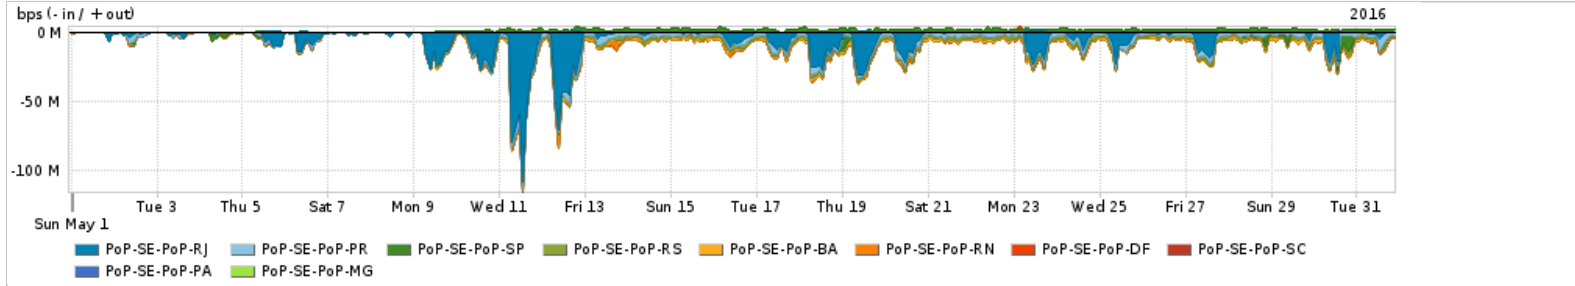

Interesse de tráfego do PoP-SE com os outros PoPs da RNP

Average | Max | PCT95

PROFILE	PROFILE	IN	OUT	TOTAL
PoP-SE	PoP-RJ	6.07 Mbps	21.09 Kbps	6.09 Mbps
PoP-SE	PoP-PR	2.08 Mbps	0.00 bps	2.08 Mbps
PoP-SE	PoP-SP	291.65 Kbps	1.31 Mbps	1.60 Mbps
PoP-SE	PoP-RS	1.27 Mbps	54.00 bps	1.27 Mbps
PoP-SE	PoP-BA	1.12 Mbps	0.00 bps	1.12 Mbps
PoP-SE	PoP-RN	186.86 Kbps	8.00 bps	186.87 Kbps
PoP-SE	PoP-DF	0.00 bps	10.12 Kbps	10.12 Kbps
PoP-SE	PoP-SC	593.00 bps	18.00 bps	611.00 bps
PoP-SE	PoP-PA	17.00 bps	0.00 bps	17.00 bps