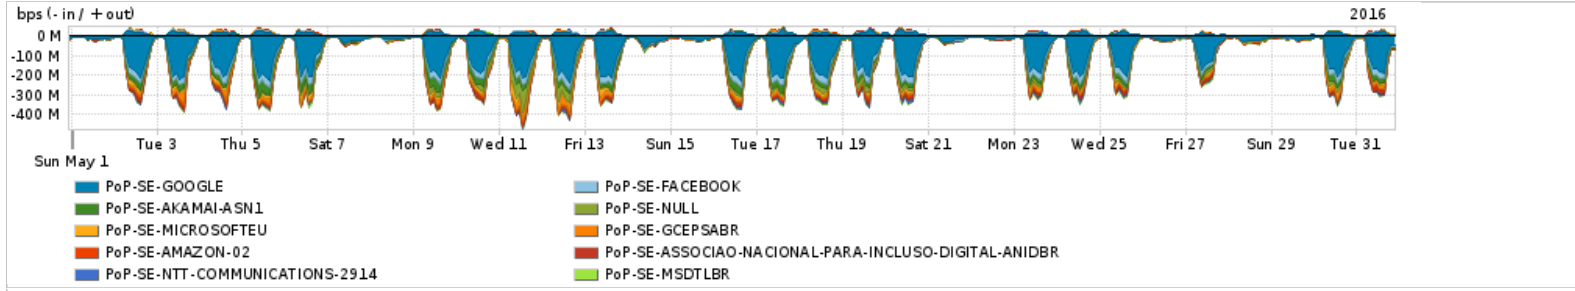

Redes (AS's de origem) mais acessadas pelo PoP-SE

Average | Max | PCT95

PROFILE	AS NAME	ASN	IN	OUT	TOTAL
PoP-SE	GOOGLE	15169	67.92 Mbps	7.38 Mbps	75.30 Mbps
PoP-SE	FACEBOOK	32934	11.35 Mbps	1.24 Mbps	12.59 Mbps
PoP-SE	AKAMAI-ASN1	20940	11.30 Mbps	388.28 Kbps	11.69 Mbps
PoP-SE	NULL	0	6.87 Mbps	31.22 Kbps	6.91 Mbps
PoP-SE	MICROSOFTEU	8068	5.48 Mbps	789.66 Kbps	6.27 Mbps
PoP-SE	GCEPSABR	28604	5.61 Mbps	283.55 Kbps	5.90 Mbps
PoP-SE	AMAZON-02	16509	4.00 Mbps	768.02 Kbps	4.77 Mbps
PoP-SE	ASSOCIAO-NACIONAL-PARA-INCLUSO-DIGITAL-ANIDBR	28135	3.70 Mbps	44.07 Kbps	3.74 Mbps
PoP-SE	NTT-COMMUNICATIONS-2914	2914	2.32 Mbps	69.18 Kbps	2.39 Mbps
PoP-SE	MSDTLBR	28598	2.09 Mbps	40.27 Kbps	2.13 Mbps