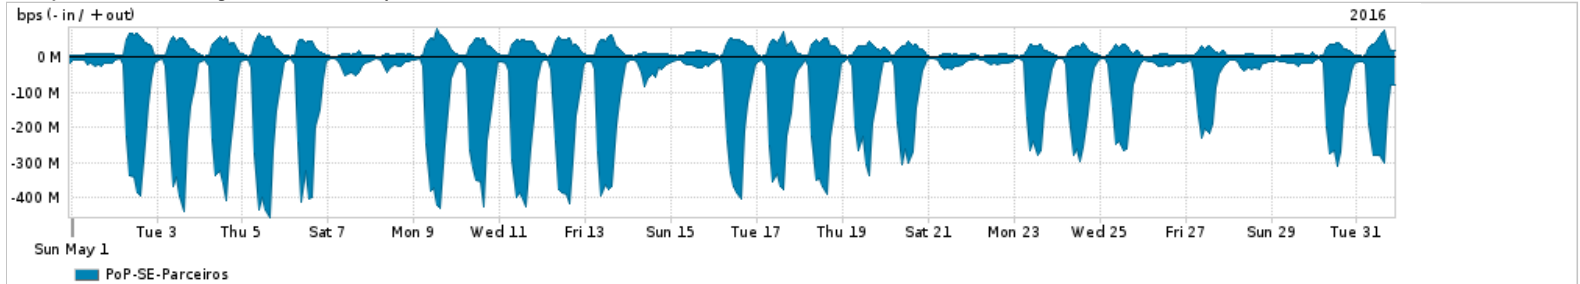

Os gráficos apresentados neste relatório de tráfego estão em formato stack, o que significa que seu valor é uma composição da soma dos componentes listados nas legendas localizadas logo abaixo dos gráficos. Os gráficos estão em "bps x tempo" e possuem dois eixos verticais, Out (positivo) e In (negativo).  
 A primeira coluna da tabela define o ponto de referência para entendimento dos valores de In e Out.  
 A contabilização do tráfego é sob o ponto de vista do AS da RNP, AS1916.

Legenda:  
 PoP - Ponto de presença da RNP  
 Parceiros - Provedores comerciais que a RNP mantém acordos de troca de tráfego  
 Internet Acadêmica - Acesso às redes acadêmicas internacionais, serviço atualmente provido pela RedClara  
 Internet commodity - Acesso pago à Internet global que é oferecido pela RNP aos seus clientes  
 ASN - Número do sistema autônomo  
 Profile - Objeto gerenciável definido arbitrariamente no Peakflow através de diversos parâmetros (ex: bloco cidr, peer-as, as-path, bgp community, interface, etc)

Utilização do serviço de Internet Commodity pelo PoP-SE

Average | Max | PCT95

| PROFILE                  | PROFILE | IN                 | OUT        | TOTAL     |            |
|--------------------------|---------|--------------------|------------|-----------|------------|
| <input type="checkbox"/> | PoP-SE  | Internet Commodity | 37.79 Mbps | 5.88 Mbps | 43.67 Mbps |

Utilização das trocas de tráfego comerciais no Brasil pelo PoP-SE

Average | Max | PCT95

| PROFILE                  | PROFILE | IN        | OUT         | TOTAL      |             |
|--------------------------|---------|-----------|-------------|------------|-------------|
| <input type="checkbox"/> | PoP-SE  | Parceiros | 120.91 Mbps | 20.14 Mbps | 141.04 Mbps |